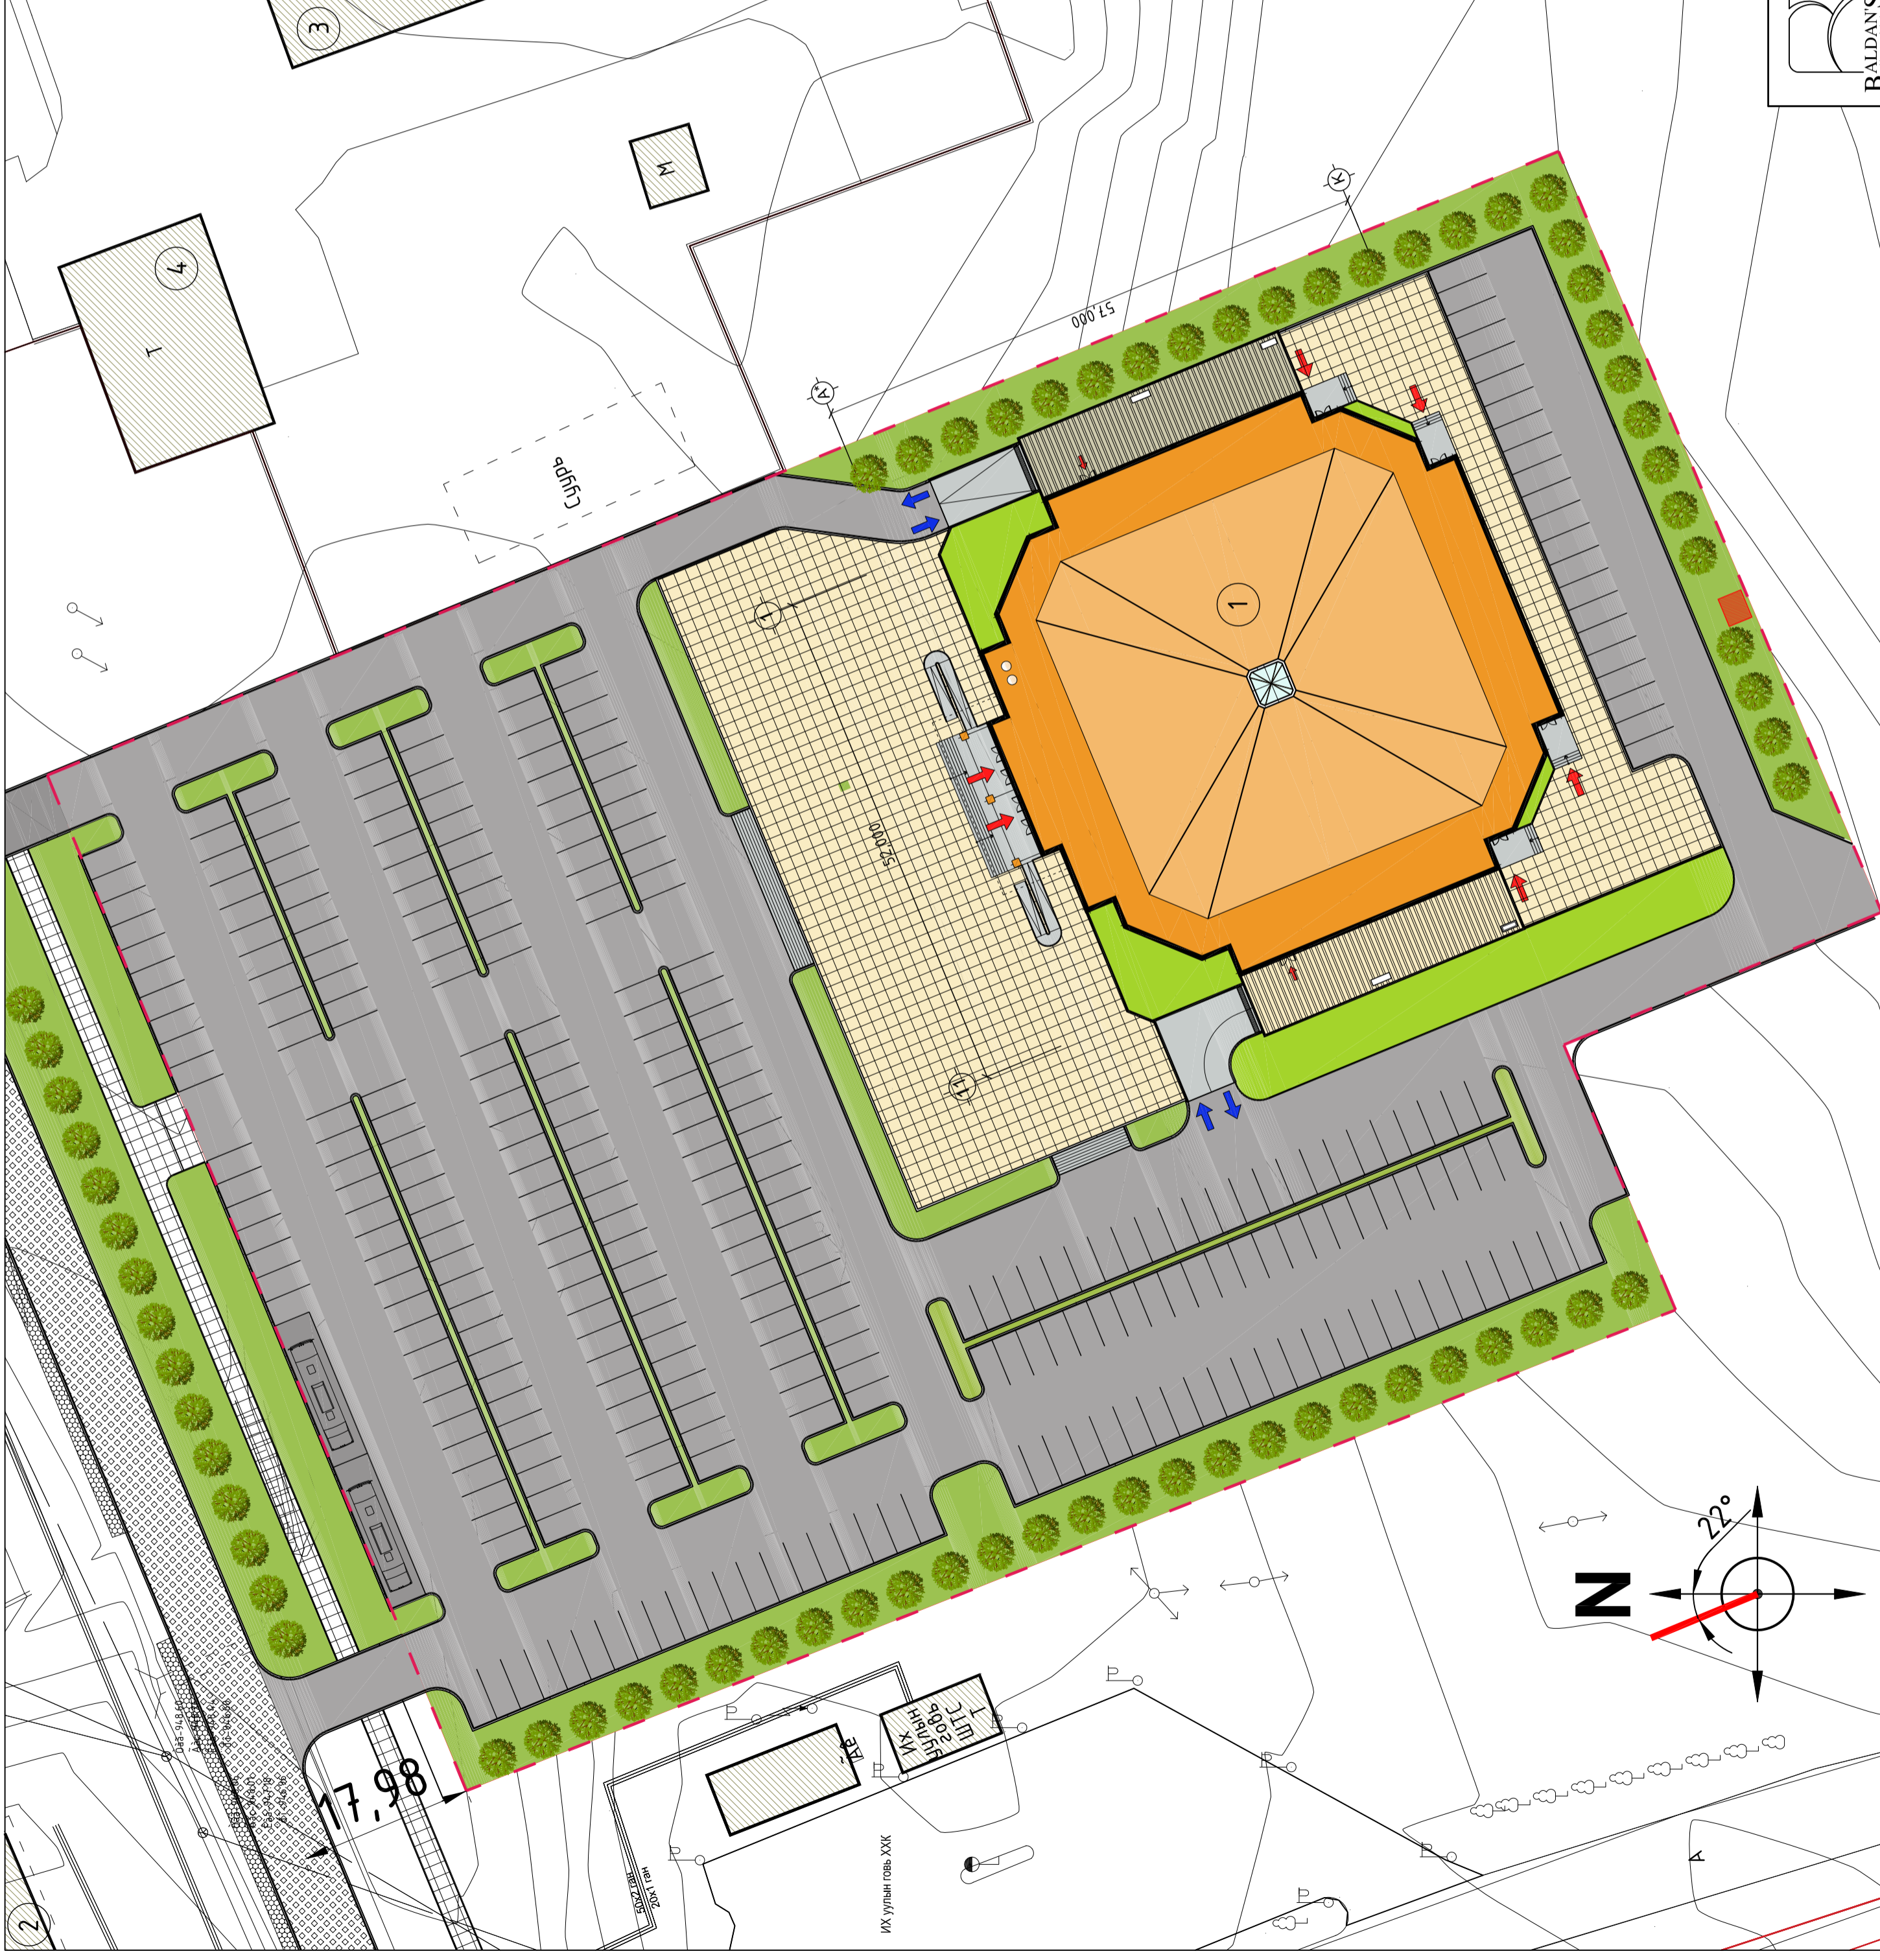

ЕРӨНХИЙ ТӨЛӨВЛӨГӨӨ М1:500

Д/Д ТОДОРХОЙЛОЛТ:

1.	Төлөвлөж дүй спорт цогцолбор	Тайлбар
2.	Орон сууцны барилга	Төлөвлөж дүй
3.	Махны үйлдвэр	Одоо байгаа
4.	Махны үйлдвэр	Одоо байгаа

БАЙРШЛЫН СХЕМ М1:5000

ТАНИХ ТЭМДЭГ:

- Төлөвлөж дүй барилга
- Одоо байгаа барилга
- Хэтийн төлөвлөлийн барилга, байгууламж
- Одоо байгаа авто зам
- Одоо байгаа явган зам талбай
- Төлөвлөж дүй авто зам, зогсоол
- Төлөвлөж дүй явган зам талбай
- Хэтийн төлөвлөлийн явган зам талбай
- Бохир усны шугам
- Дулааны шугам
- Цэвэр усны шугам
- Цахилгааны шугам
- Одоо байгаа ногоон байгууламж
- Төлөвлөж дүй ногоон байгууламж

BALDANS XXX
 Архитектор: ӨЦЭРЭНБАЗАР
 Гүйцэтгэсэн: ӨЦЭРЭНБАЗАР
 Шалгасан: Д.БАЛДАН

ЕРӨНХИЙ ТӨЛӨВЛӨГӨӨ
 1000 ХҮНИЙ СЭҮДАЛТАЙ СОЁЛ СПОРТЫН ЦОГЦОЛБОР
 байршил: Дорноговь аймаг, Сайшанд сум, 2-р баг

Д/д Огноо Засвар өөрчлөлт
 ӨЦЭРЭНБАЗАР 2019/03/06
 ӨЦЭРЭНБАЗАР
 Д.БАЛДАН