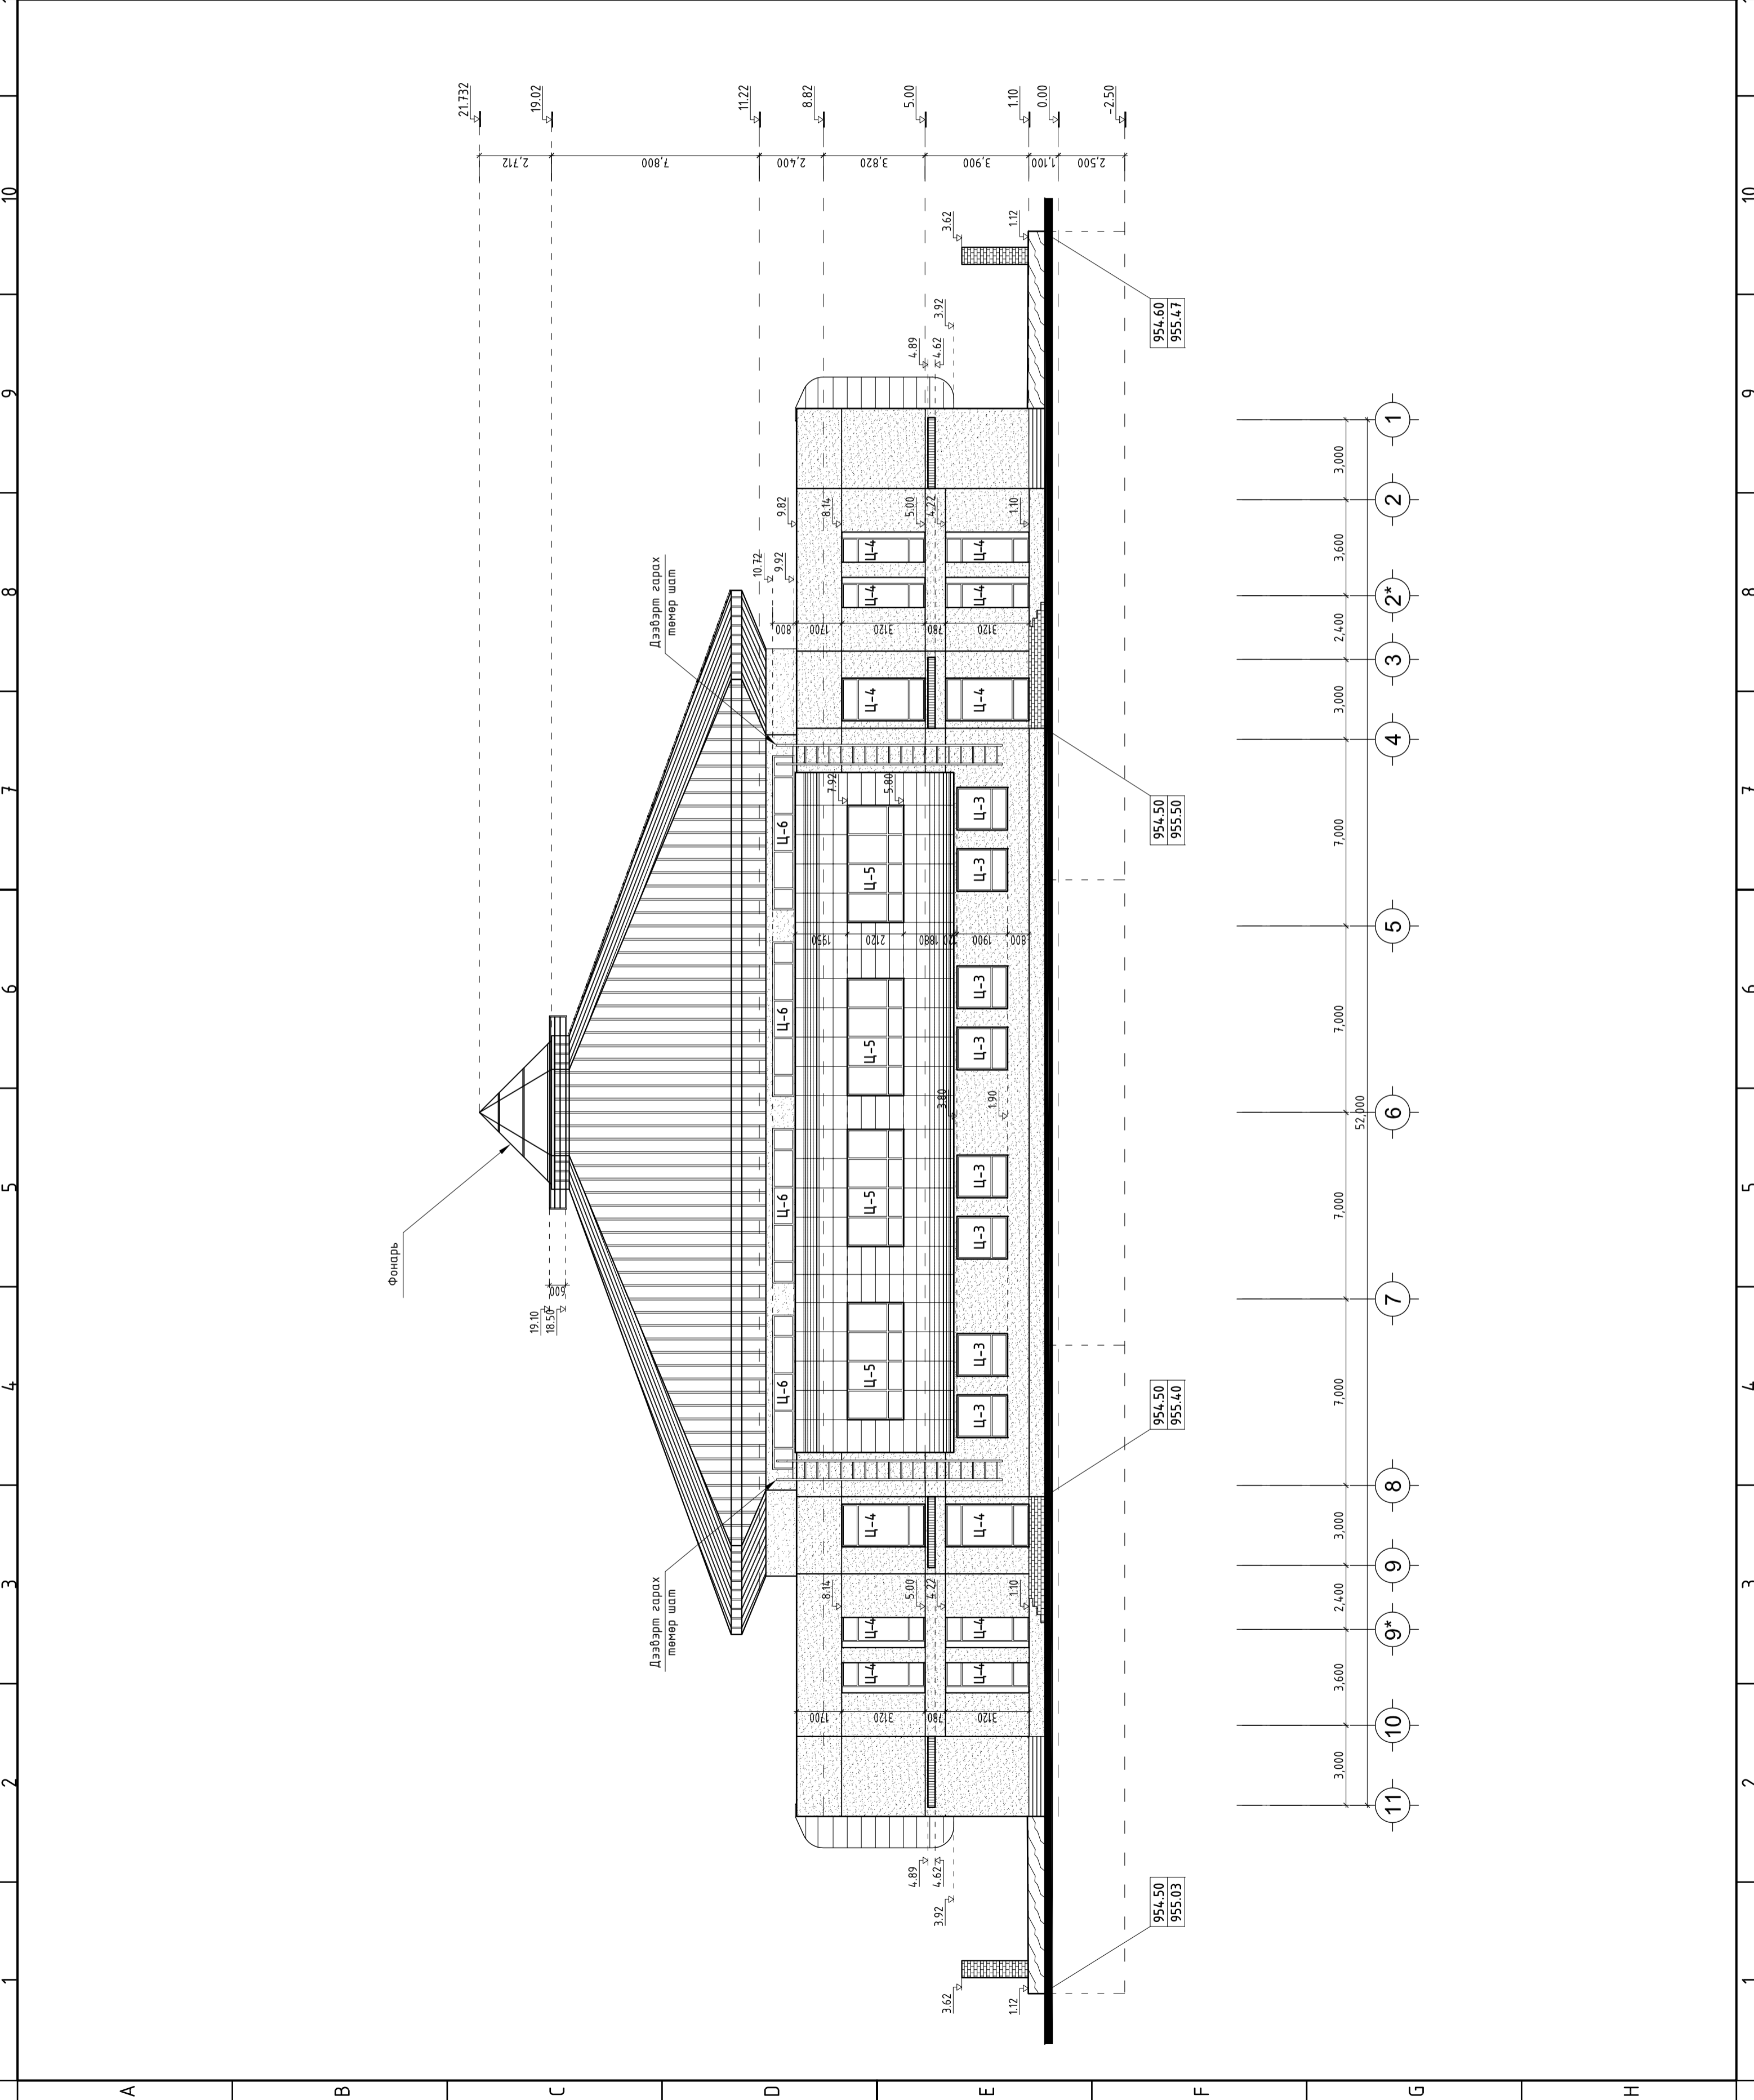

А	ТАЙЛБАР:	11	12
В	МАТЕРИАЛЫН ТЭМДЭГЛЭГЭЭ	11	12
С	- Чүлүүн эмүлсэн дугаг - Хөнгөнцагаан хабман өнгөлгөө - Боржин чүлүүн өнгөлгөө - Керамик хабманцар өнгөлгөө - Сэнэбич хабман дээвэр	11	12
Д		11	12
Е		11	12
Ү		11	12
Г	BALDANS ХХК БАРИЛГЫН ЗҮРАГ ТӨСЛИЙН КОМПАНИ Хаяг: Баянгол дүүрэг 19-р хороо Далав хутлагт Жамсранжавын гудамж "ОЙМОН ОФИС" 401 тоот	11	12
Д	АРХИТЕКТОР: ӨЦЭРЭНБАЗАР ГҮЙЦЭТГЭСЭН: ӨЦЭРЭНБАЗАР ШАЛГАСАН: ДБАЛДАН	11	12
Е	1000 ХУНИЙ СУУДАЛТАЙ СОЁЛ СПОРТЫН ЦОГЦОЛБОР бодруул: Дорнодговь аймга, Сайшанд сүм, 2-р баг	11	12
Ү	АЖ/ЫН ЗҮРАГ Засвар өргөмөл Өснөө Үе шат:	11	12
Г	Мэснэгд: Эзрэлийн дугаар: Хугацаа: 34 М:150 БА-13 Өснөө: 2019/03/06 ҮГ Шифр: В S-203/19-01 ТГ Шифр: -	11	12
Н	№ 5518 ӨБЭ ӨБЭ/09/06	11	12