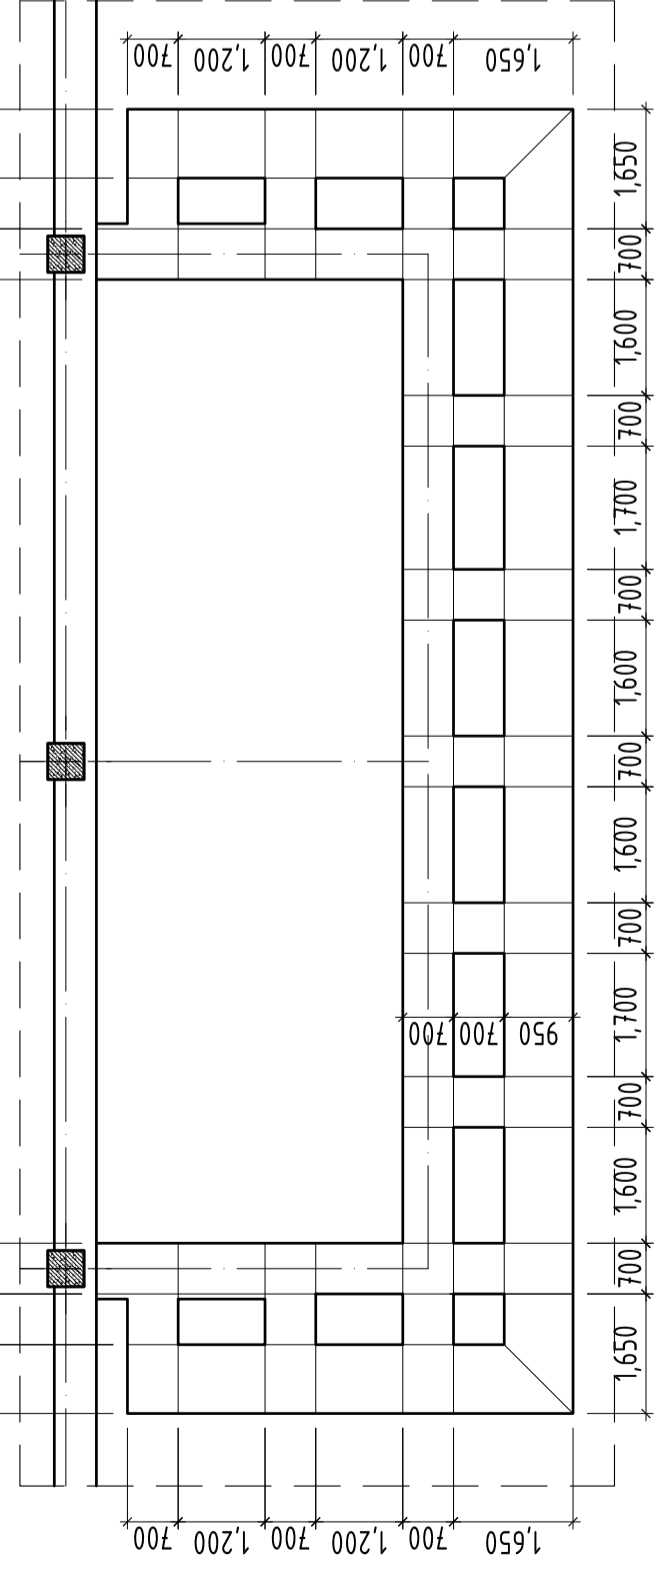

ОГТЛОЛ 1-1 М1:50

МЕТАЛ ХАВТАНГЫН ХЭМЖЭЭС "В" М1:50

ХЭСЭГЛЭЛ "А" М1:50