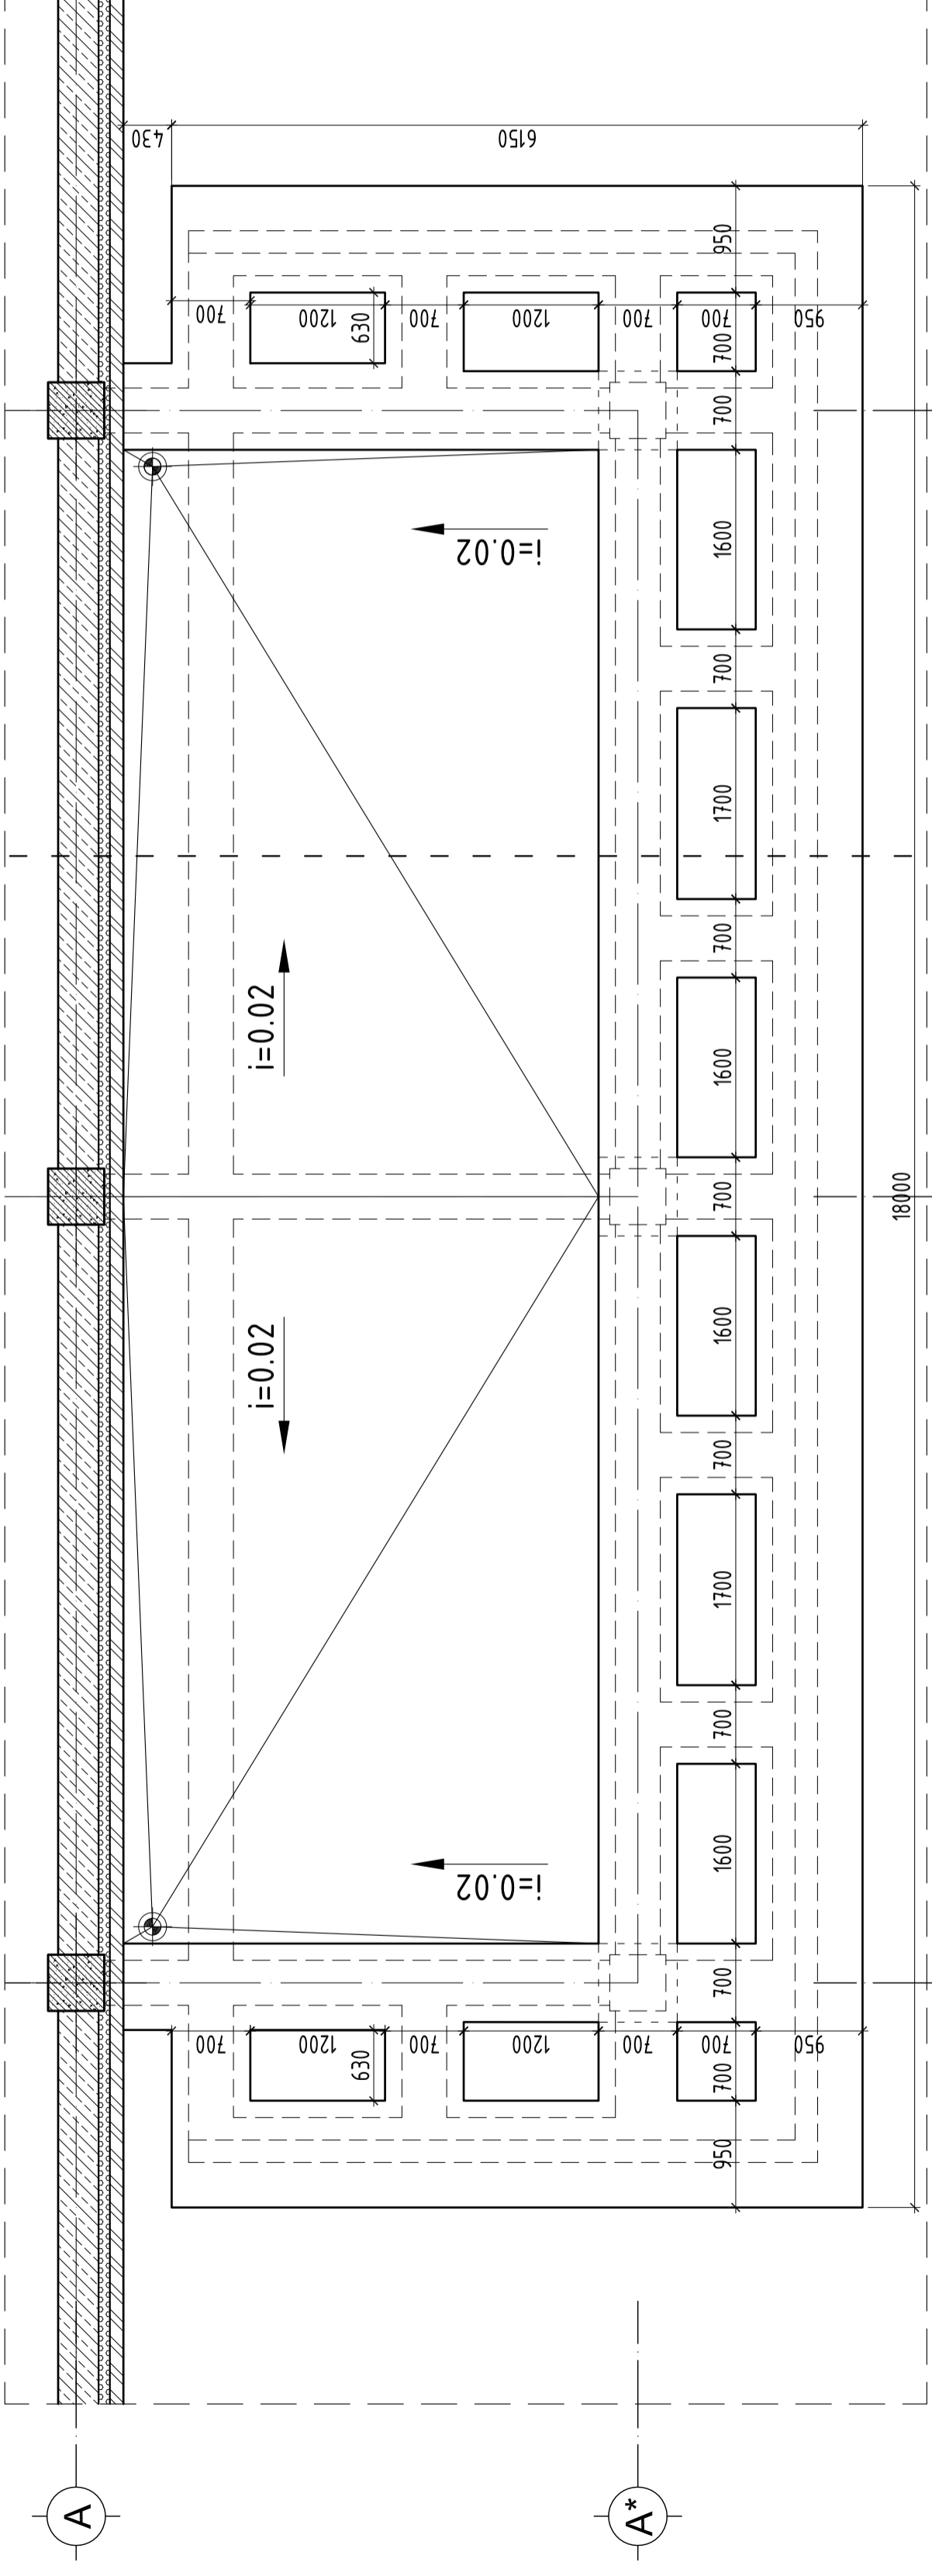

МЕТАЛ ХАВТАНГЫН ХЭМЖЭЭС "В" М1:50

САРАВЧНЫ ХЭСЭГЧИЛСЭН БАЙГУУЛАЛТ 1:50

ТАЙЛАГ:

МАТЕРИАЛЫН ТЭМДЭГЛЭГЭЭ

- Бетон
- Төмөр бетон
- Хөнгөн блок
- Тоосгон өрлөг
- Дулаалга
- Боржин чулуу
- Керамик хавтан

ОГТЛОЛ 1-1 М1:50