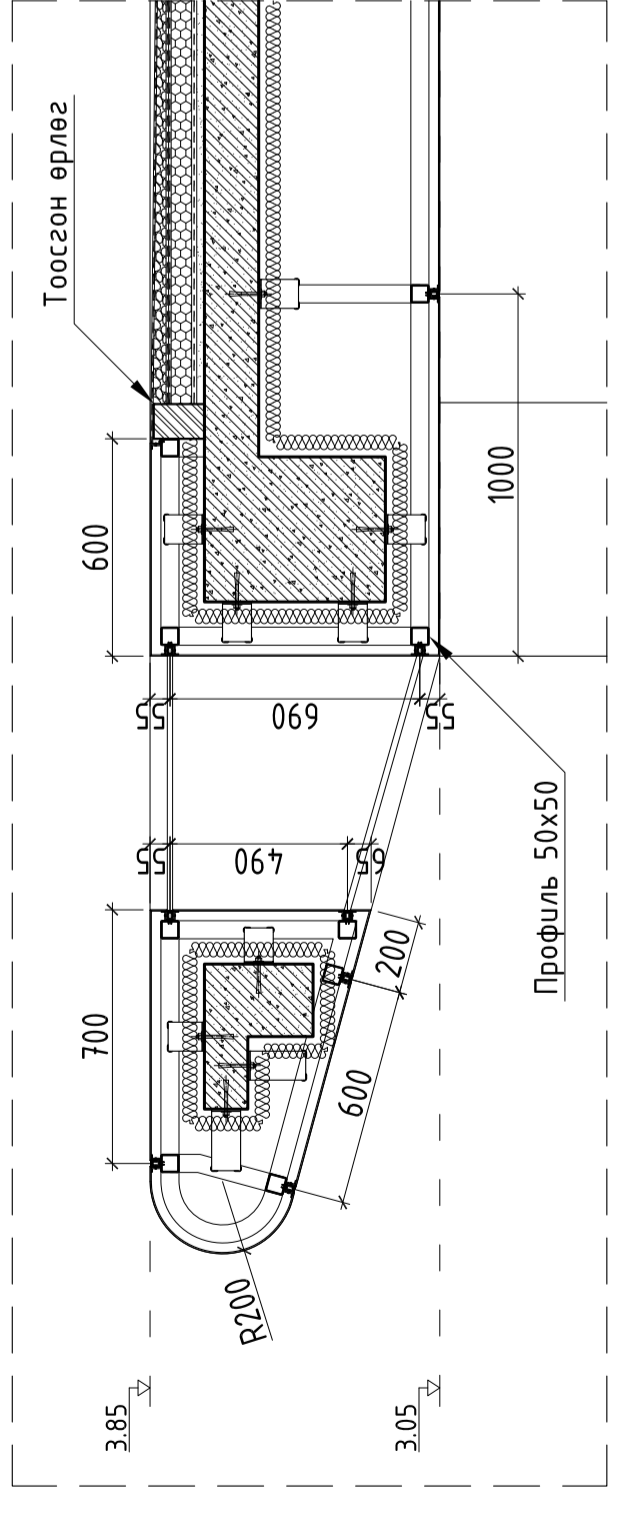

ХЭСЭГЛЭЛ "А" М1:50