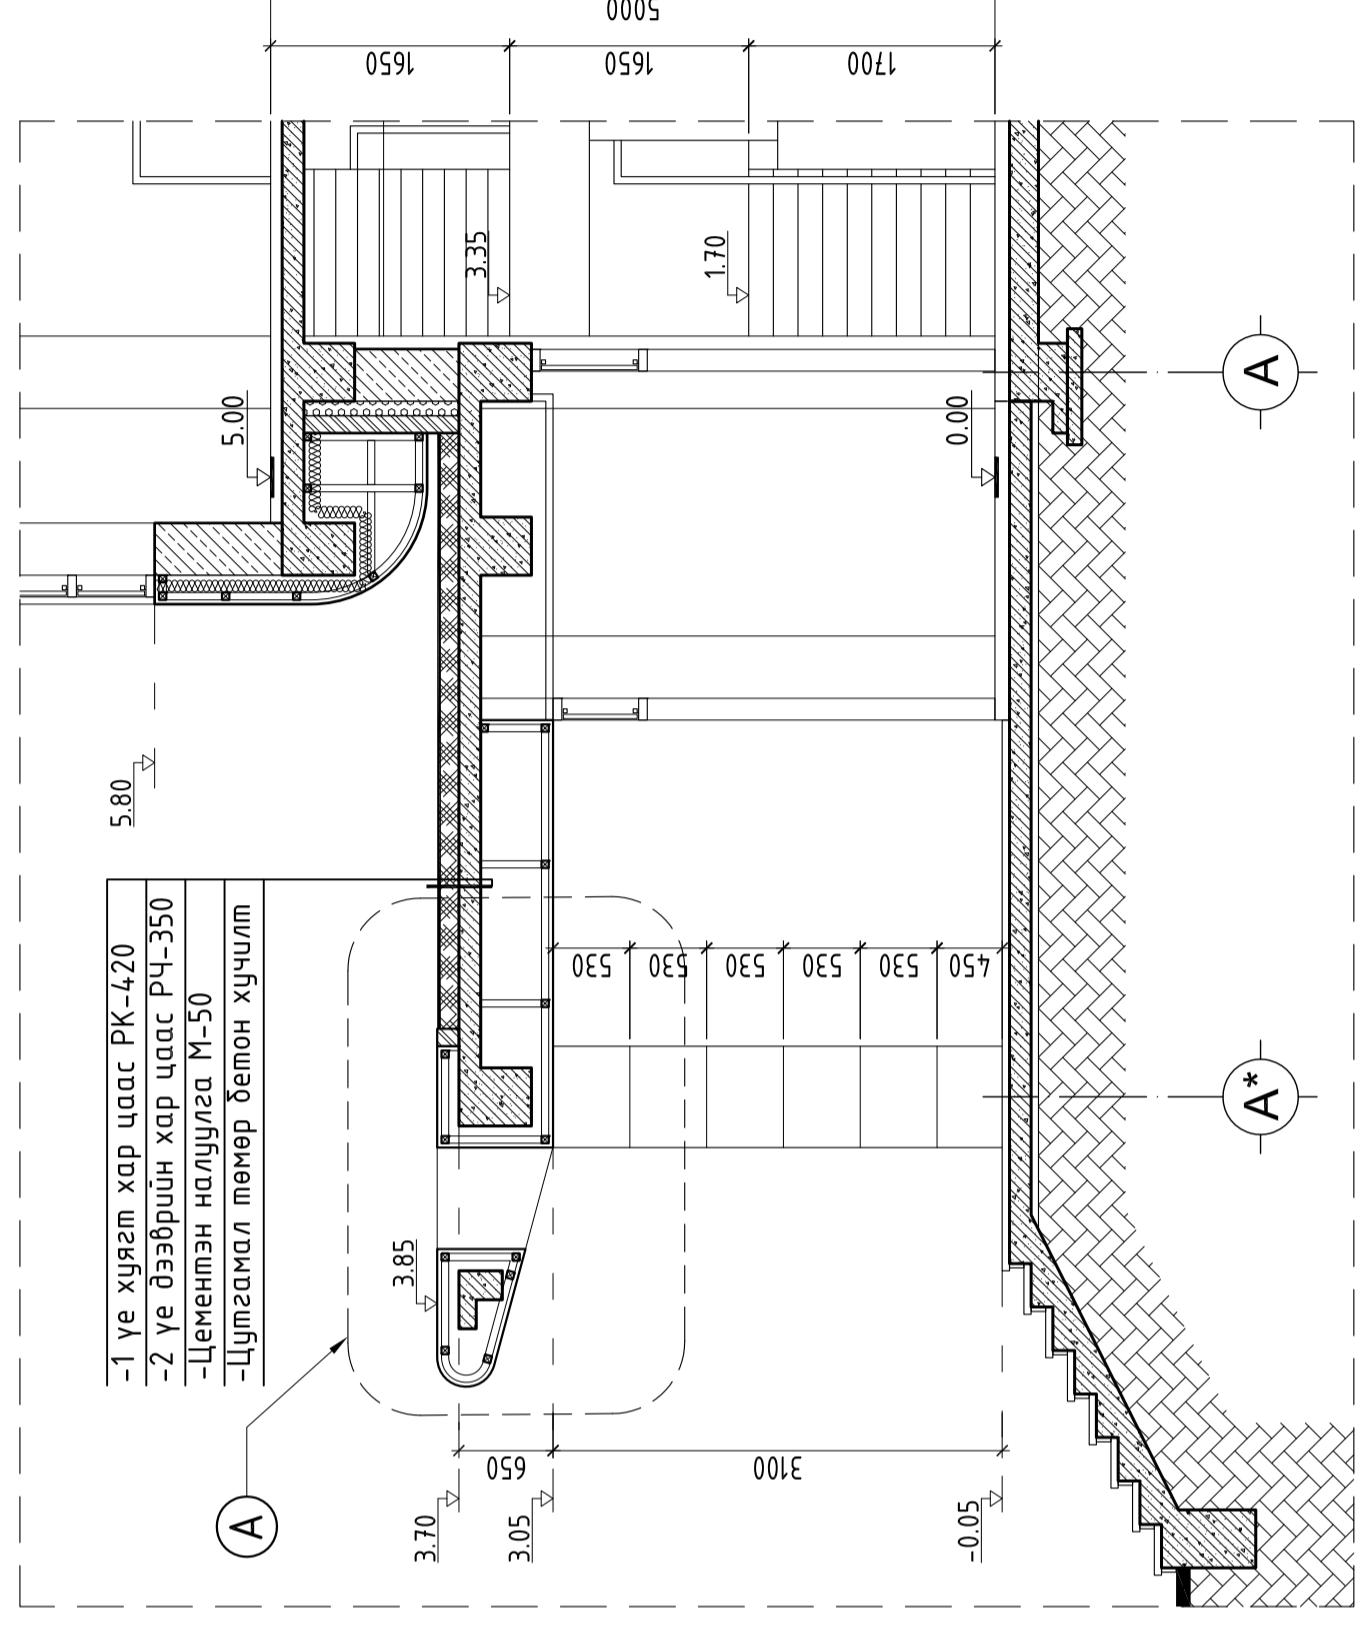

ОГТЛОЛ 1-1 М1:50