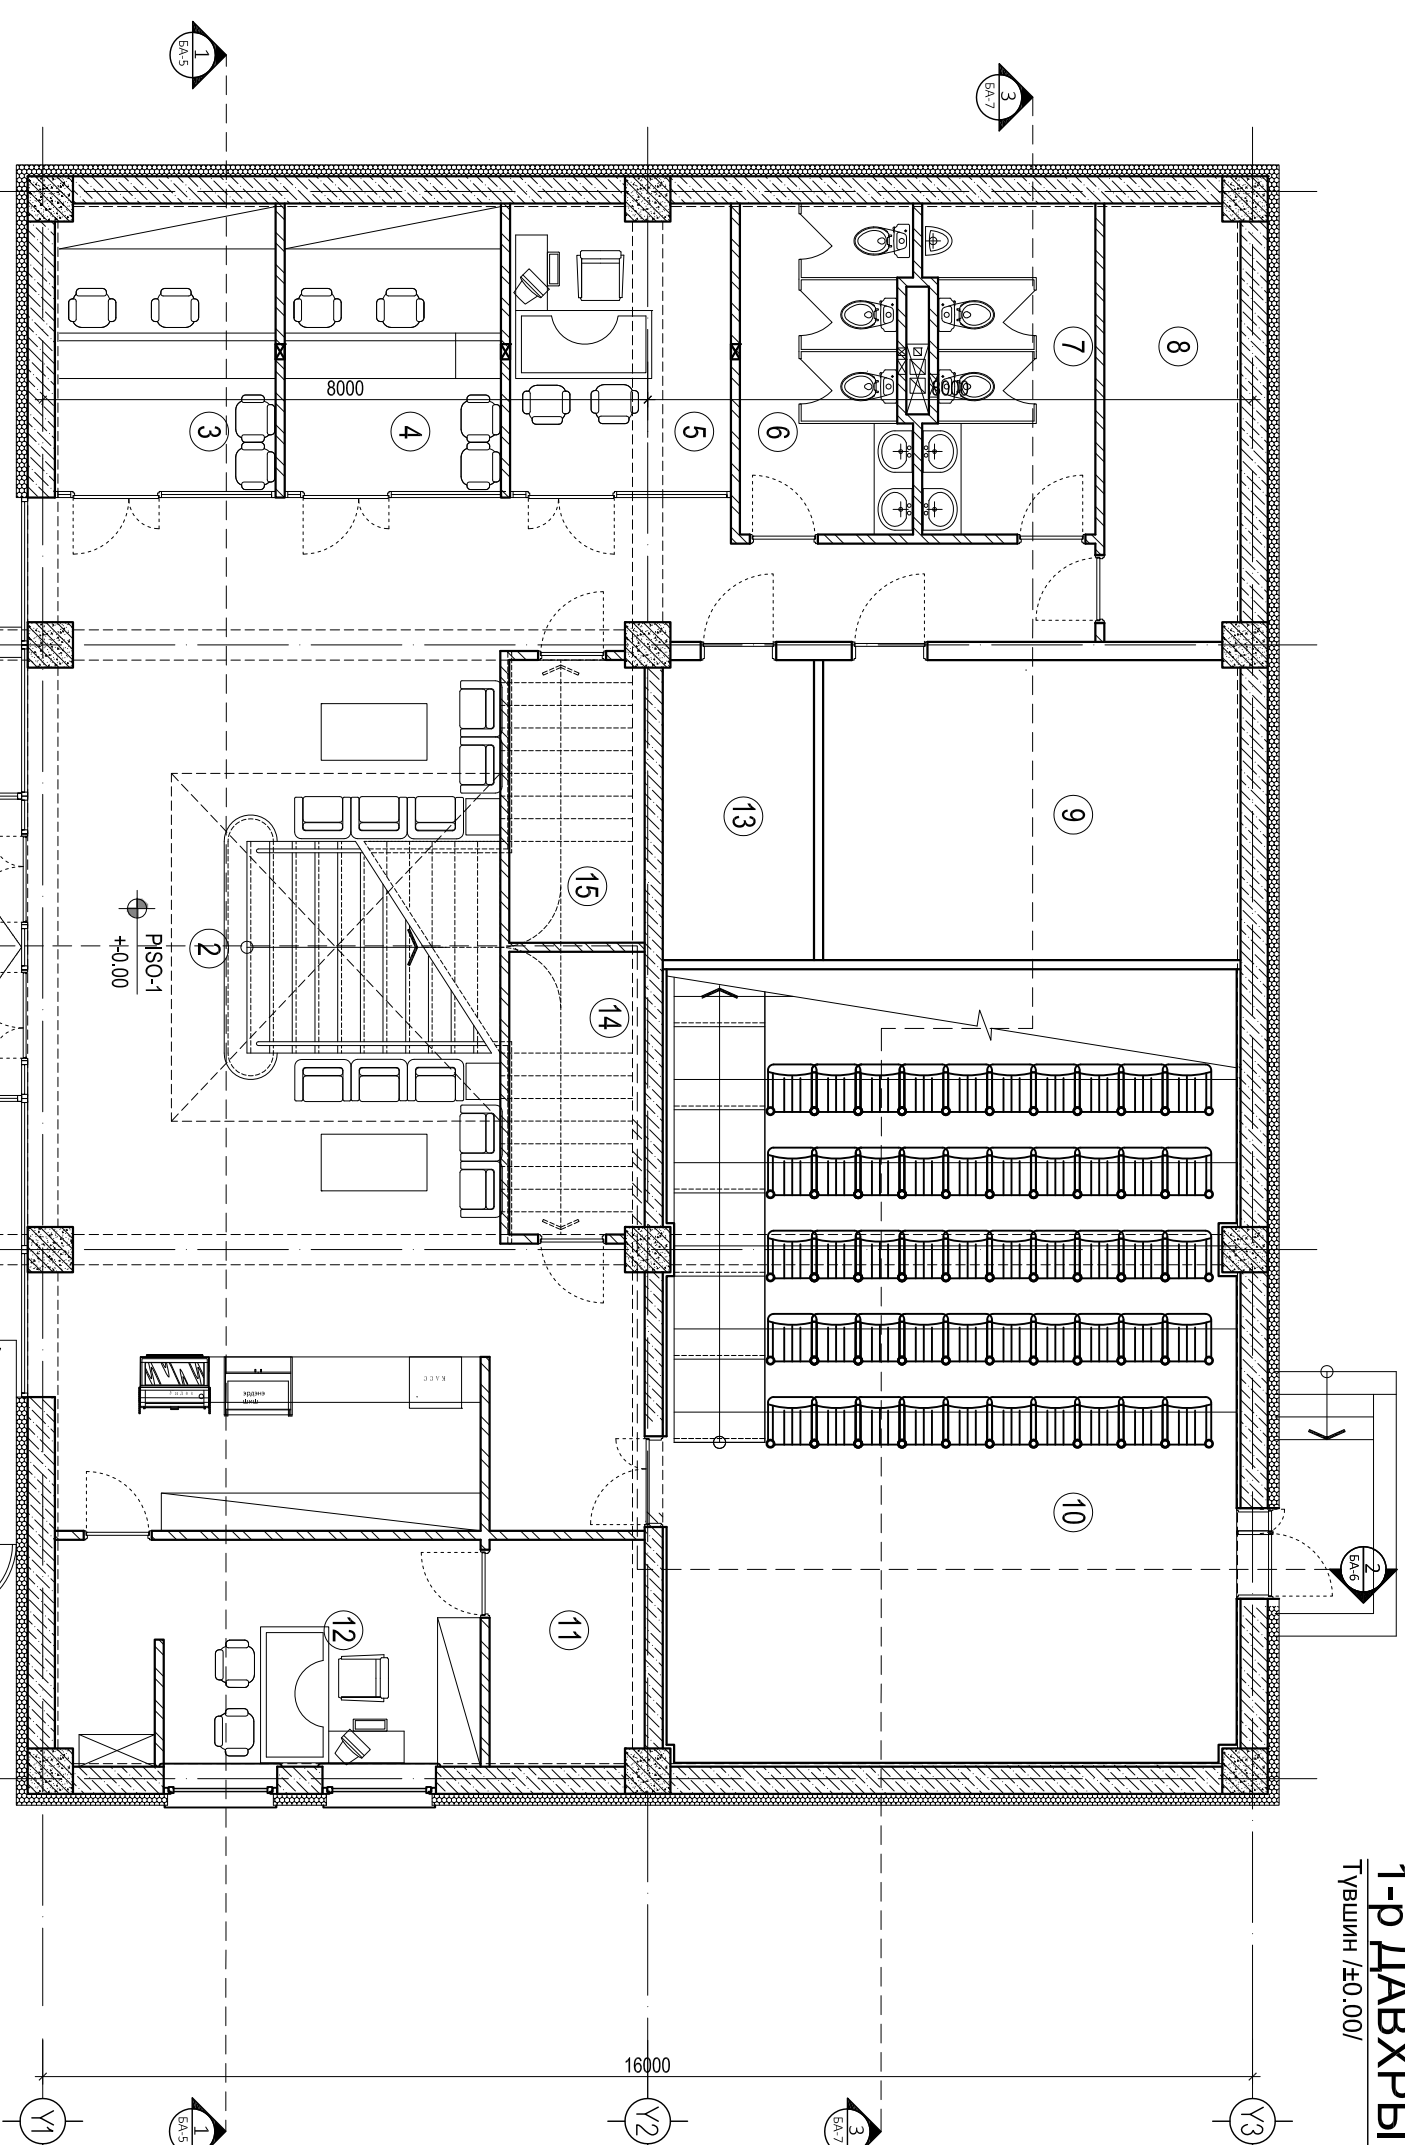

# 1-р ДАВХРЫН ТАВИЛГЫН БАЙГУУЛАЛТ

Түвшин /F0.00/

M1:100

ӨРӨӨНИЙ ТОДОРХОЙЛОЛТ			
№	ӨРӨӨНИЙ НЭР	ТАЛБАЙ ШАЛ	
		M2	ШАЛ
1	Гонх	5.44	3
2	Вестибюль, хонгил, шатны хонгил	116.56	3
3	Ажлын өрөө	11.06	3
4	Ажлын өрөө	10.89	3
5	Ажлын өрөө	10.98	3
6	Адмун цэврийн өрөө /эм/	9.62	2
7	Адмун цэврийн өрөө /эр/	9.62	2
8	Техникийн өрөө	10.32	1
9	Агуулах	21.91	1
10	Узварийн танхим	78.85	5
11	Техникийн өрөө	5.64	1
12	Ажилчдийн өрөө	16.64	4
13	Цахилгааны шилтны өрөө	7.94	1
14	Балж хэрэгслийн өрөө	4.96	1
15	Агуулах	4.96	1
НИЙТ		325.4	

**ЭГЭ**  
Company

Дорноговь аймаг, Сайхууд сум, 3-р баг

"КИНО ТЕАТР"-ЫН БАРИЛГА

<b>1-р ДАВХРЫН ТАВИЛГЫН БАЙГУУЛАЛТ</b>			
Адхитктор	Б.Гэрэлчулуун	ЭГЭ - 33.А3-8/05	Масштаб: 1:100
Гүйцэтгэсэн	Б.Гэрэлчулуун	...	Эргийн дугаар: БА-25
Шалгасан	О.Төрөлдөр	...	Хуудас: 26