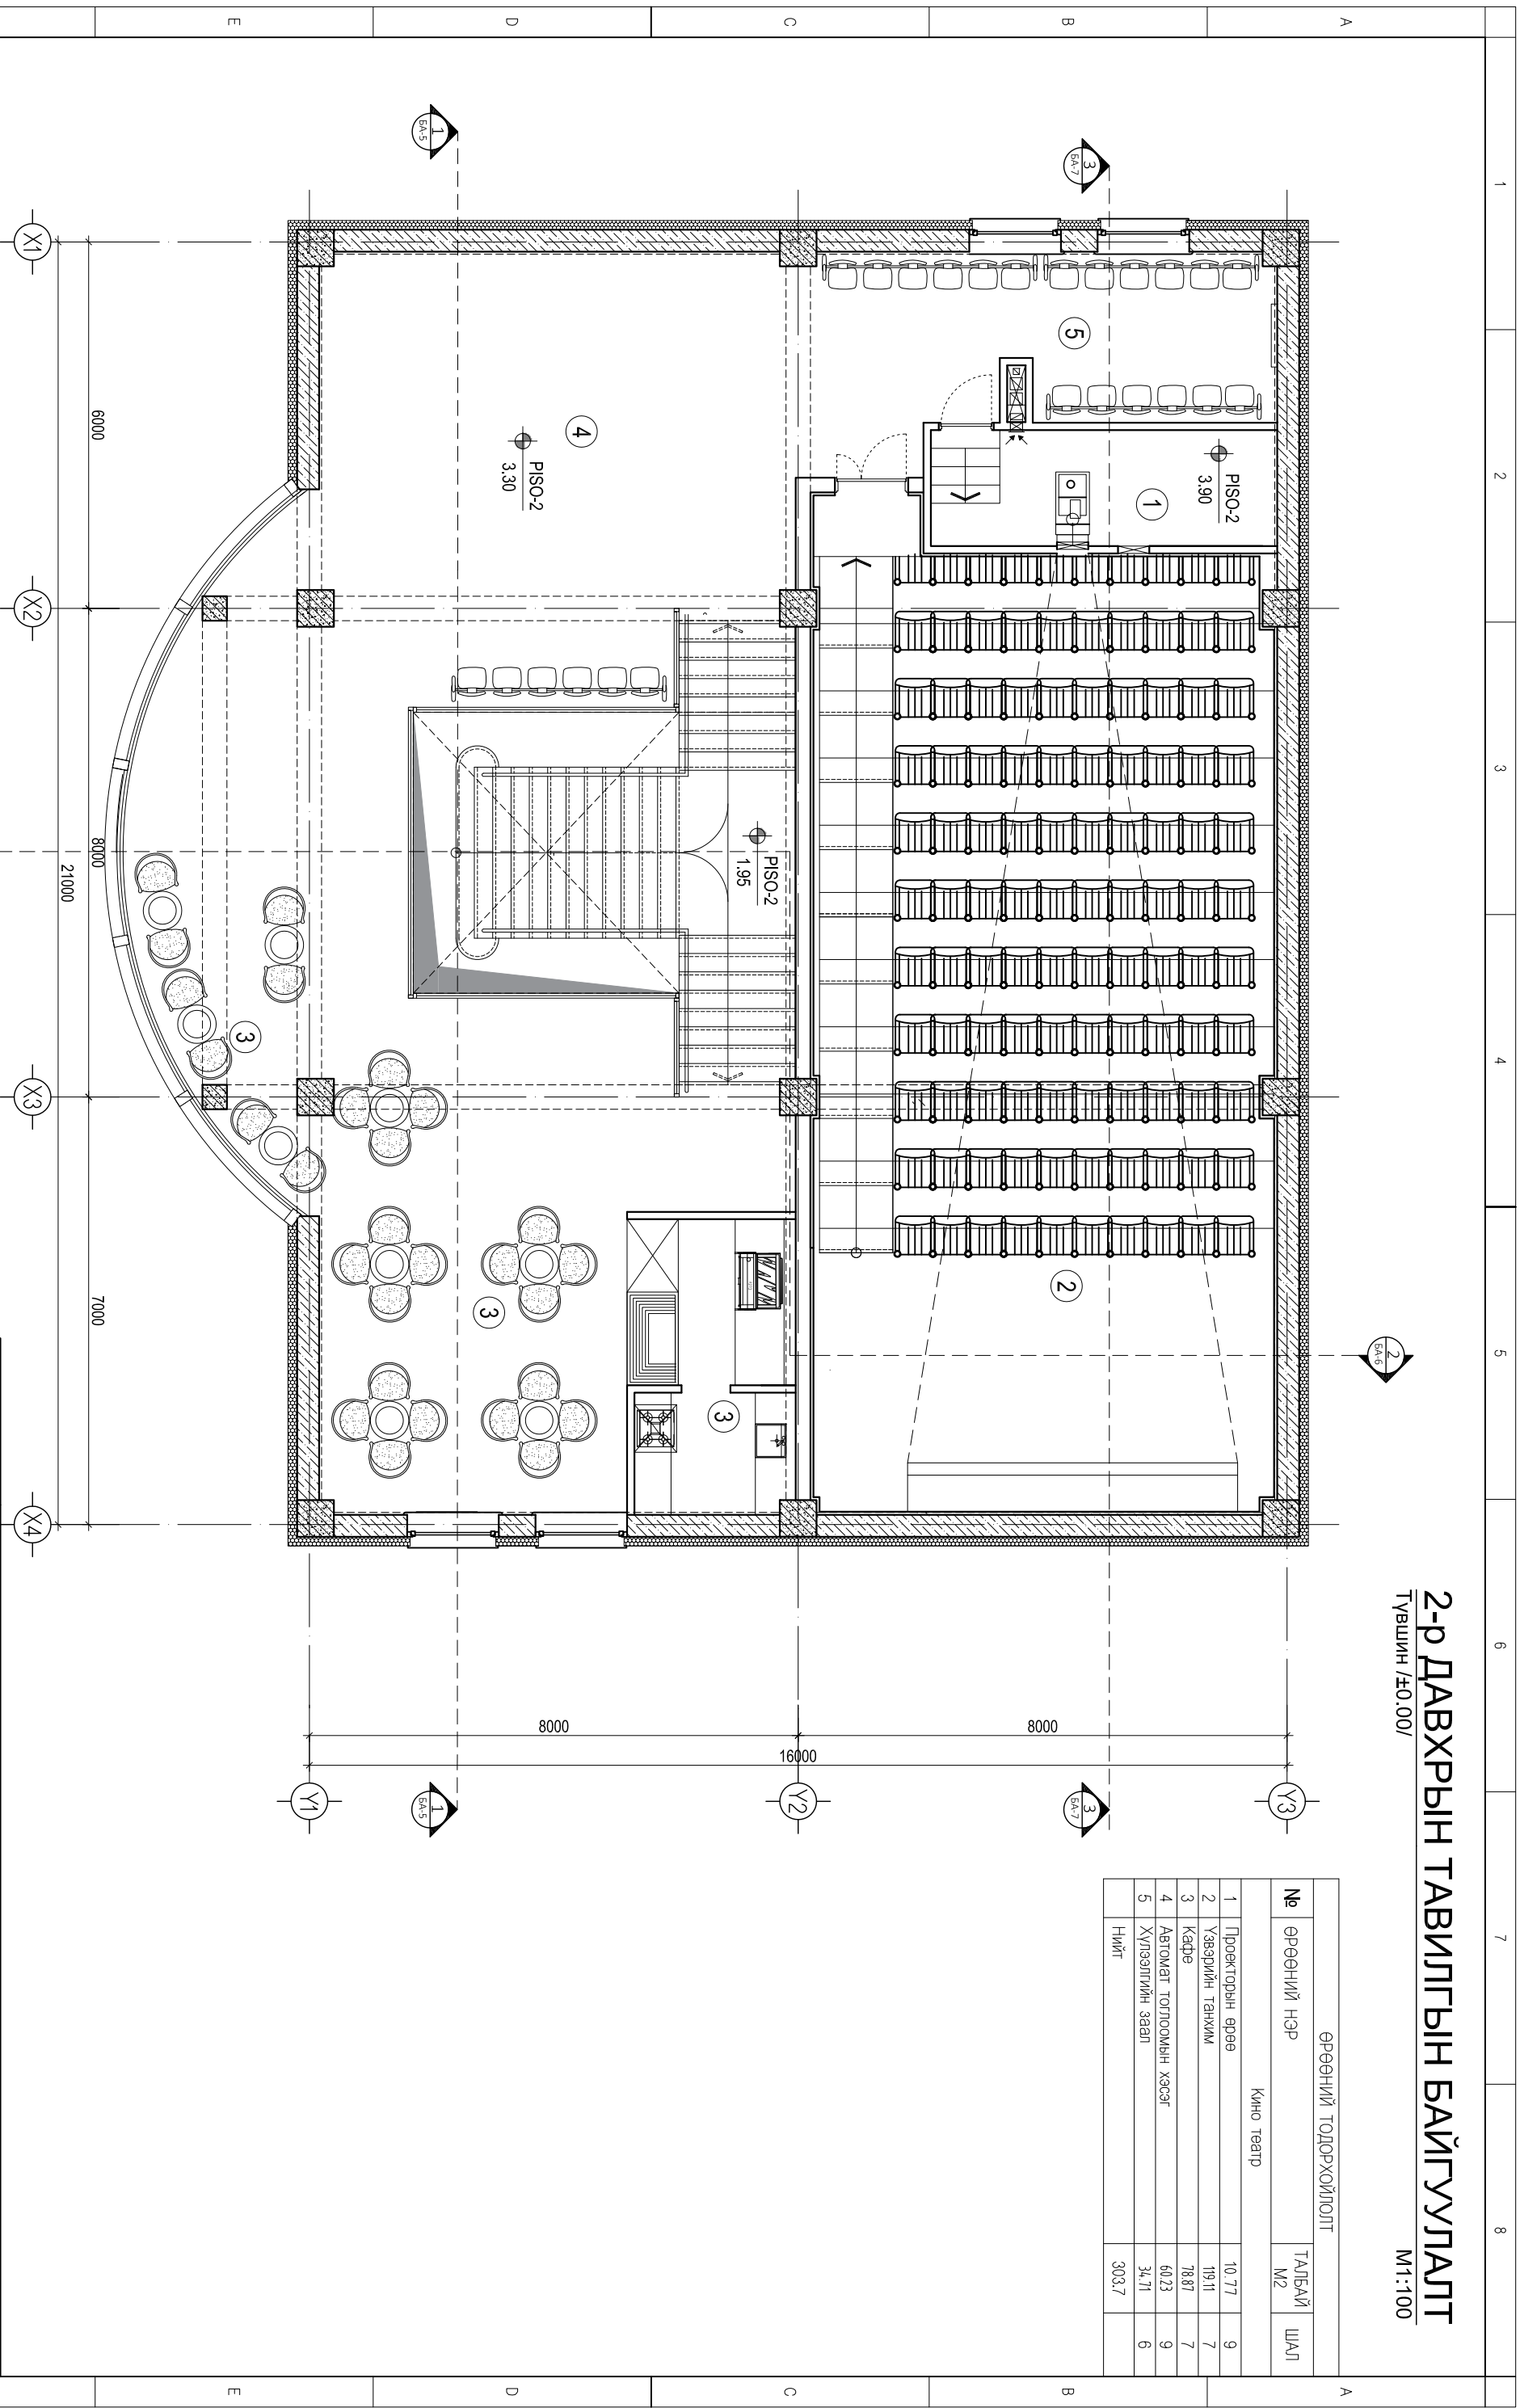

# 2-р ДАВХРЫН ТАВИЛГЫН БАЙГУУЛАЛТ

Түвшин /F0.00/

M1:100

ӨРӨӨНИЙ ТОДОРХОЙЛОЛТ			
№	ӨРӨӨНИЙ НЭР	ТАЛБАЙ	ШАЛ
	Кино театр	M2	
1	Проекторын өрөө	10.77	9
2	Төврийн танхим	19.11	7
3	Кафэ	7.887	7
4	Автомат тоглоомын хэсэг	60.23	9
5	Хүлээлийн заал	34.71	6
	Нийт	303.7	

				Дорноговь аймаг, Сайхуудад сум, 3-р баг					
				"КИНО ТЕАТР"-ЫН БАРИЛГА					
2-р ДАВХРЫН ТАВИЛГЫН БАЙГУУЛАЛТ				ЭГЭ - 33.А3-8/05					
Адхитктор	Б.Г.эрэнчулуун	Гүйцэтгэсэн	Б.Г.эрэнчулуун	Т.Шилдэг	...	Масштаб	1:100	Огноо	2019.02
Шалгасан	Шалгасан		О.Төрөлдөр			Зургийн дугаар	БА-26	Хуудас	26