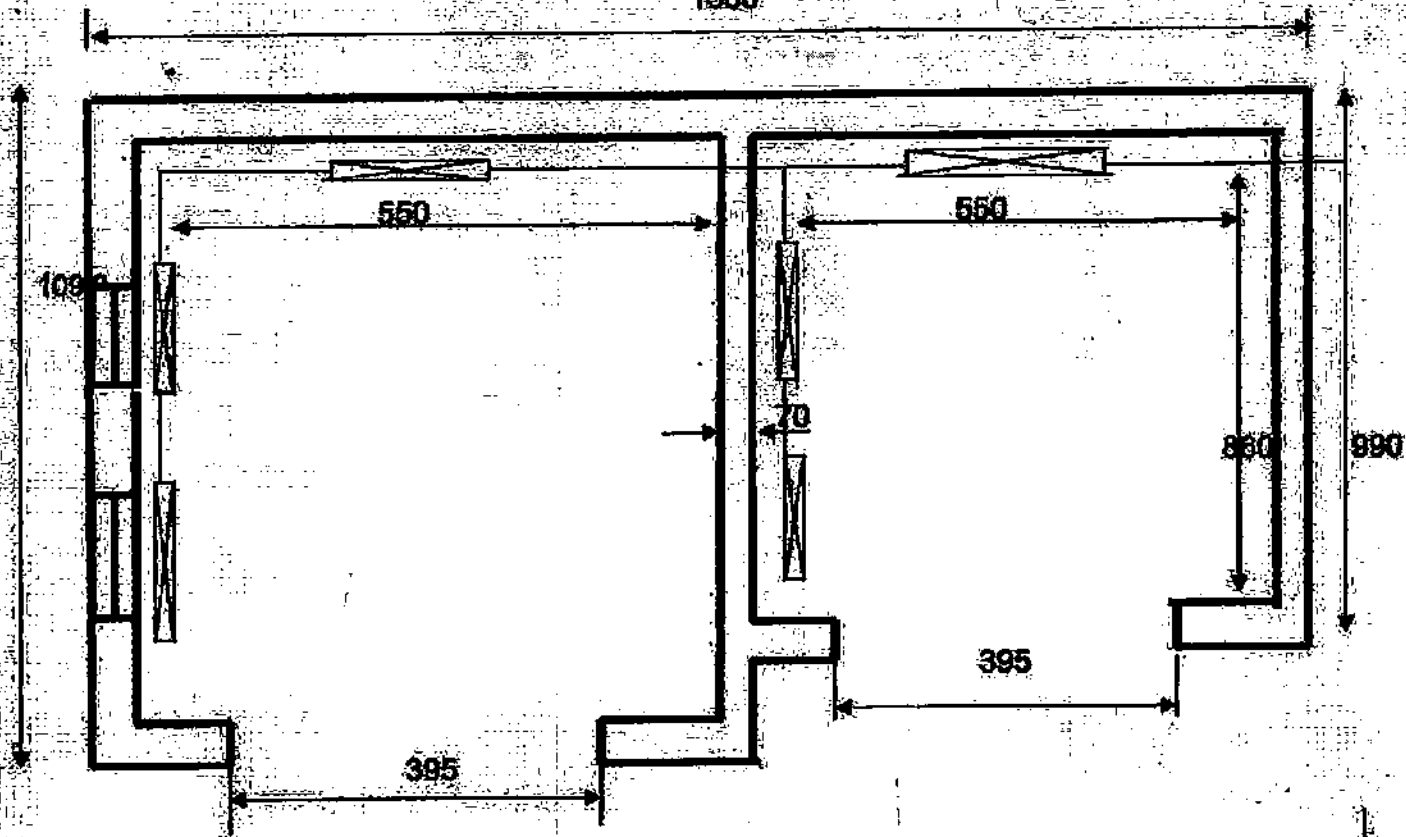

ШИНЭЭР БАРИХ 2 МАШИНЫ АВТОГАРАЖИЙН ЗУРАГ
(нуурэн тал)

Тайлбар:
-Гаражийн
дотод өндөр-470
-Хаалганы
зузаан-10 см
Тосгоор барина

ШИНЭЭР БАРИХ 2 МАШИНЫ АВТОГАРАЖИЙН ЗУРАГ
1360

-Халаалтыг
хажуугийн
гаражаас авна.

Тайлбар:
Халаалтын холбоонууд
Ø32-ын турбагаар холбогдоно
Нийт 68 ширхэг халаалтын сакц тавигдана