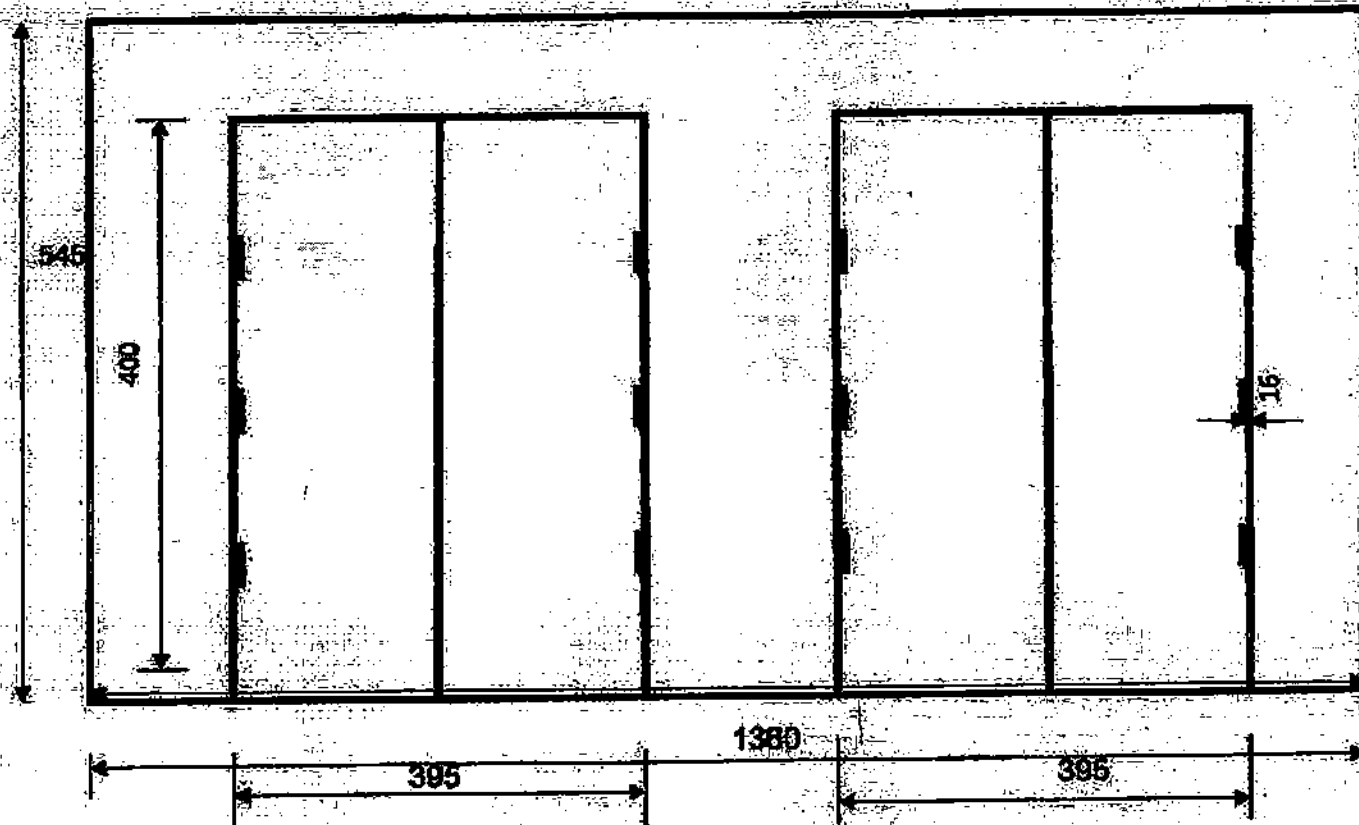

ШИНЭЭР БАРИХ 2 МАШИНЫ АВТОГАРАЖИЙН ЗУРАГ
(нуурэн тал)

Тайлбар:
-Гаражийн
дотод өндөр-470
-Хаалганы
зузаан-10 см
Тосгоор барина

ШИНЭЭР БАРИХ 2 МАШИНЫ АВТОГАРАЖИЙН ЗУРАГ
1360

-Халаалтыг
хажуугийн
гаражаас авна.

Тайлбар:
Халаалтын холбоонууд
Ø32-ын турбагаар холбогдоно
Нийт 68 ширхэг халаалтын сакц тавигдана