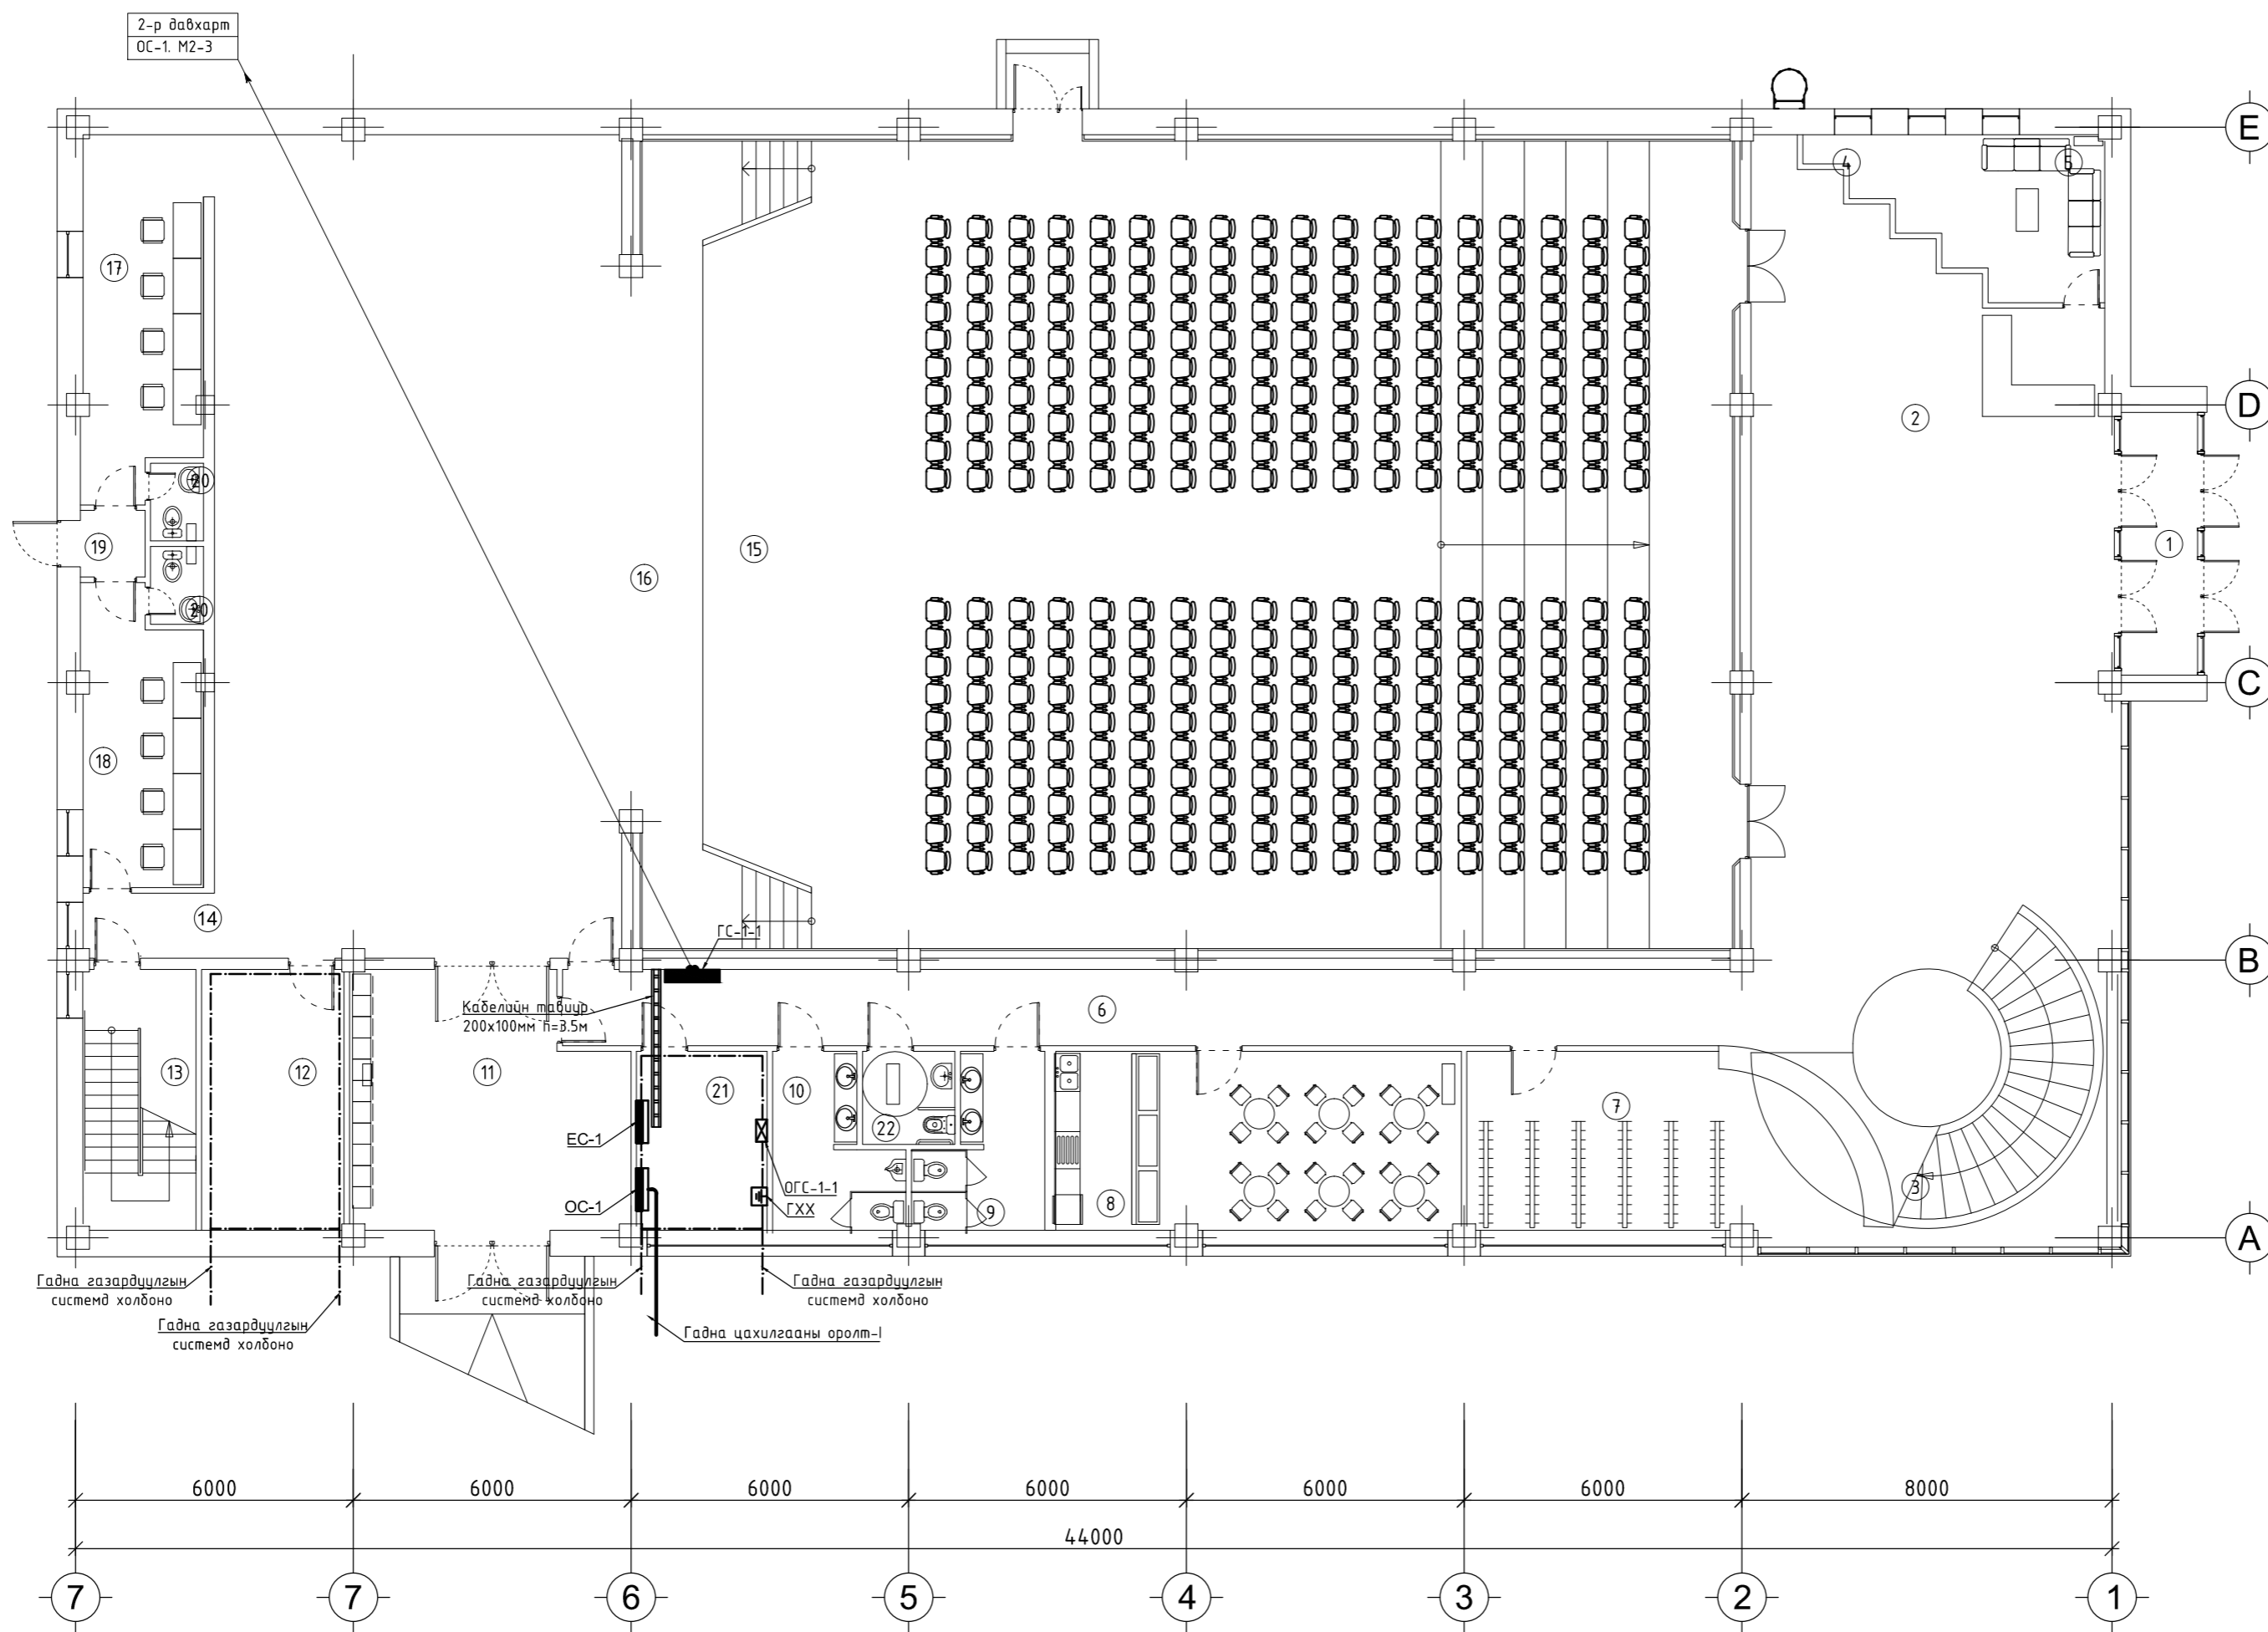

1-Р ДАВХАРЫН КАБЕЛИЙН ТАВИУРЫН БАЙГУУЛАЛТ М1:100

ТАЙЛААР:

1. Энэхүү хуудсанд кабелийн тавиурын байгуулалттай хамт цахилгааны самбаруудын ерөнхий тэжээлийн кабелиудын зургийг цугт нь тусгасан.

Д/а	Огноо	Засвар өөрчлөлт
Зөвшөөрөгдсөн		
Гарын үсэг	Нэр	
БА	Б.Батнасан	
ББ	Ж.Тццл	
ХАС	Э.Мөнхтүлээ	
ЦБЗ	Ц.Булганчимэгэ	
ХД	Б.Дэлгэрцэцэгэ	

АЖЛЫН ЗУРАГ

**"КРИТИВ МОНГОЛИА" ХХК**  
 БАРИЛГЫН ИЖ БҮРЭН ЗУРАГ ТӨСЛИЙН КОМПАНИ  
 Улаанбаатар хот, Баянзүрх дүүрэг, 26-р хороо, Их монгол улсын гудамж, Санто Смарт Оффис" 2-207 тоот

Инженер	Б.Төрбат
Гүйцэтгэсэн	Б.Төрбат
Шалгасан	С.Амаржаргал

"ЗАЛУУЧУУДЫН СОЁЛЫН ОРДОНЫ БАРИЛГА" Байршил: Орхон аймаг, Баян-Өндөр сум, Цагаанчулуут баг

1-р давхарын кабелийн тавиурын байгуулалт

Масштаб:	Зургийн дугаар:	Хуудас:
М 1:100	ХТ-10	10
ЕГ Шифр:	ТГ Шифр:	Огноо:
КМ-19-21-292		2019.04 он

д.д	Өрөөний нэр	Талбай /м.кв/	Өрөөний тодорхойлолт	Талбай	15	Узвэрийн танхим	Талбай	
1	Гонх	8.8	8	Буфет	23.0	18	Хувцас солих өрөө /эр/	17.4
2	Үүдний хэсэг	126.0	9	Ариун цэврийн өрөө /эм/	11.0	19	Гонх	2.1
3	Шатны хонгил	18.8	10	Ариун цэврийн өрөө /эр/	11.0	20	Ариун цэврийн өрөө 2x2	4.0
4	Жижүүрийн өрөө	9.9	11	Тайз заслын өрөө	30.9	21	Узель	11.0
5	Тасалбар түгээх	16.5	12	Цахилгааны өрөө	17.7	22	ХБИ а/ц/өрөө	4.0
			13	Шатны хонгил	14.7		Нийт цэвэр талбай	916.2
			14	Корридор	7.6		Тэнхлэгээрээ	1056
			6	Корридор	32.4	16	Тайз	174.5
			7	Өлгүүр	30.5	17	Хувцас солих өрөө /эм/	25.0