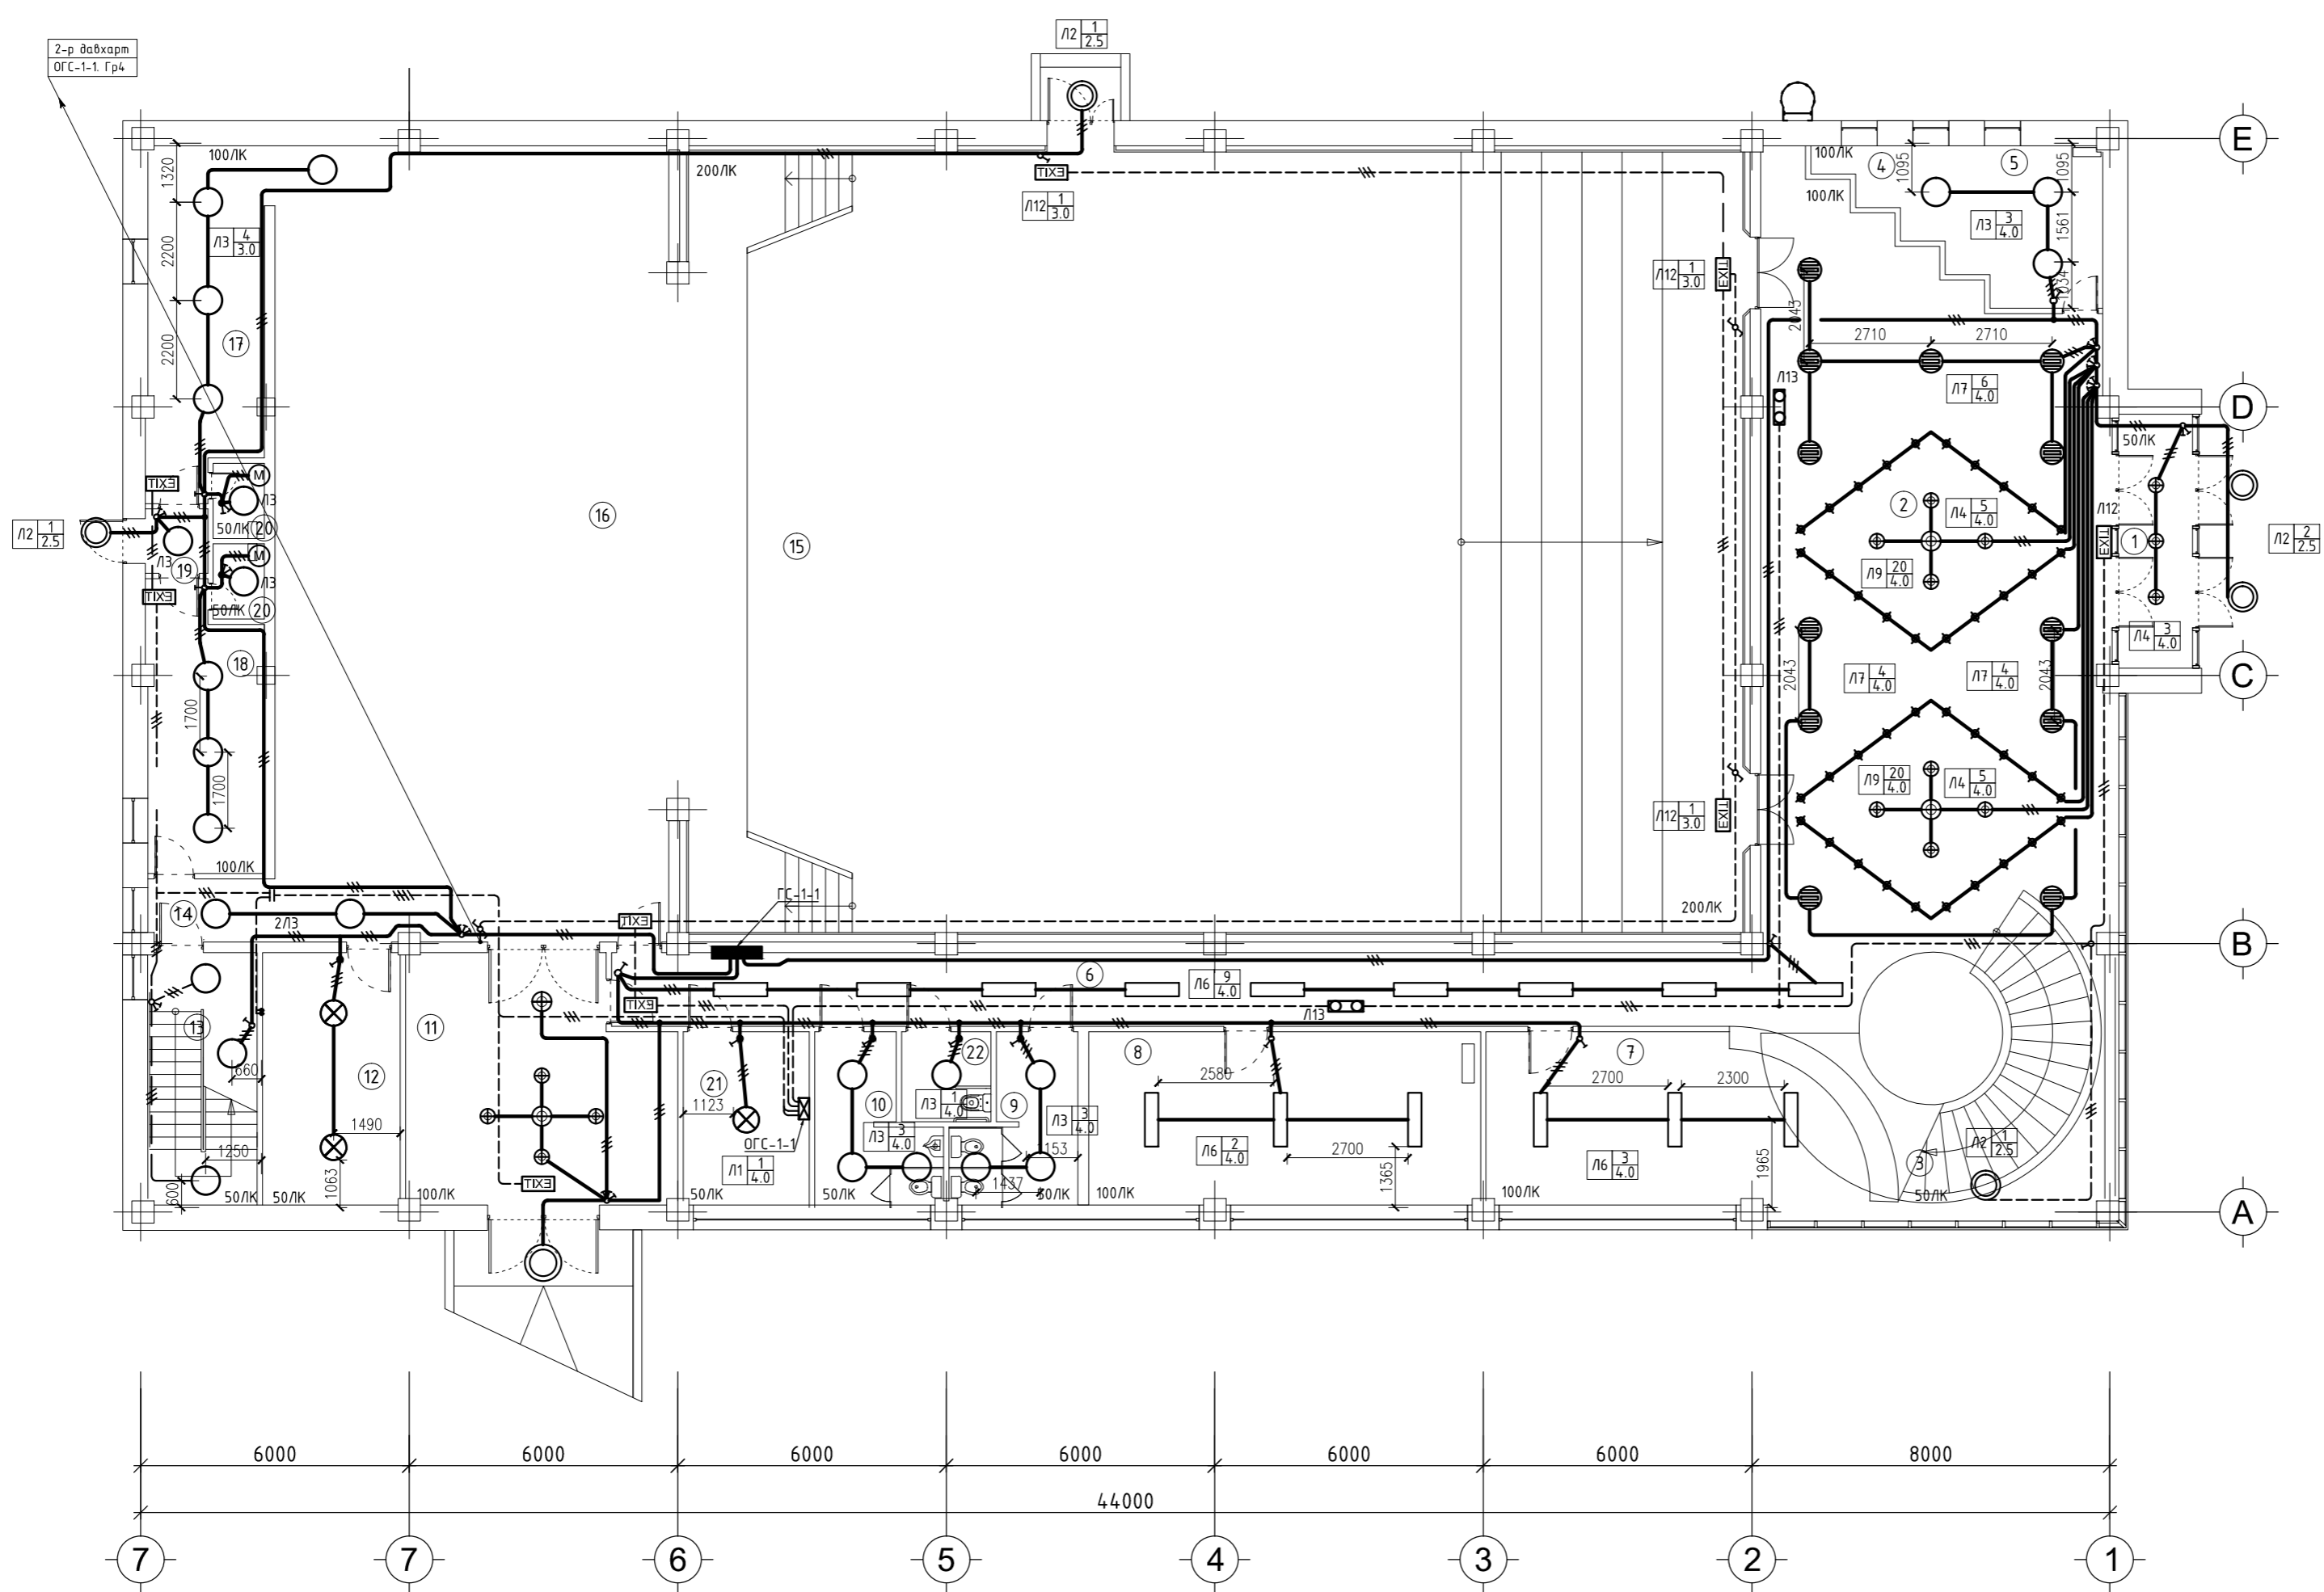

1-Р ДАВХАРЫН ГЭРЭЛТҮҮЛГИЙН БАЙГУУЛАЛТ М1:100

Тайлбар
 1. Тайзны тусгалтай хөдөлгөөнтэй гэрэлтүүлэгчүүдийг №4 гэрлийн удирдлагын өрөөнд төлөвлөсөн диммерээс удирдана.
 2. Бельэтажа хэсгийн гэрэлтүүлэгчүүдийг №4 гэрлийн удирдлагын өрөөнд төлөвлөсөн контактораас удирдана.
 3. Тайз болон үзвэрийн танхимын гэрэлтүүлэгчүүдийн тэжээлийг фаз тус бүрээр ялгаж ПВ 5х4мм.кв бүхий умсаар кабелийн табицраар дээгүүр татаж тэжээн.

ӨРӨӨНИЙ ТОДОРХОЙЛОЛТ			
д.д	Өрөөний нэр	Талбай /м.кв/	Эзлэхүүн /м.куб/
1	Гонх	8.8	11.0
2	Үүдний хэсэг	126.0	11.0
3	Шатны хонгил	18.8	11.0
4	Жижүүрийн өрөө	9.9	11.0
5	Тасалбар түгээх	16.5	11.0
6	Корридор	32.4	11.0
7	Өлгүүр	30.5	11.0
8	Буфет	23.0	11.0
9	Ариун цэврийн өрөө /эм/	11.0	11.0
10	Ариун цэврийн өрөө /эр/	11.0	11.0
11	Тайз заслын өрөө	30.9	11.0
12	Цахилгааны өрөө	17.7	11.0
13	Шатны хонгил	14.7	11.0
14	Корридор	7.6	11.0
15	Үзвэрийн танхим	234.4	11.0
16	Тайз	174.5	11.0
17	Хувцас солих өрөө /эм/	25.0	11.0
18	Хувцас солих өрөө /эр/	17.4	11.0
19	Гонх	2.1	11.0
20	Ариун цэврийн өрөө 2x2	4.0	11.0
21	Узель	11.0	11.0
22	ХБИ а/ц/өрөө	4.0	11.0
		Нийт цэвэр талбай	916,2
		Тэнхлэгээрээ	1056