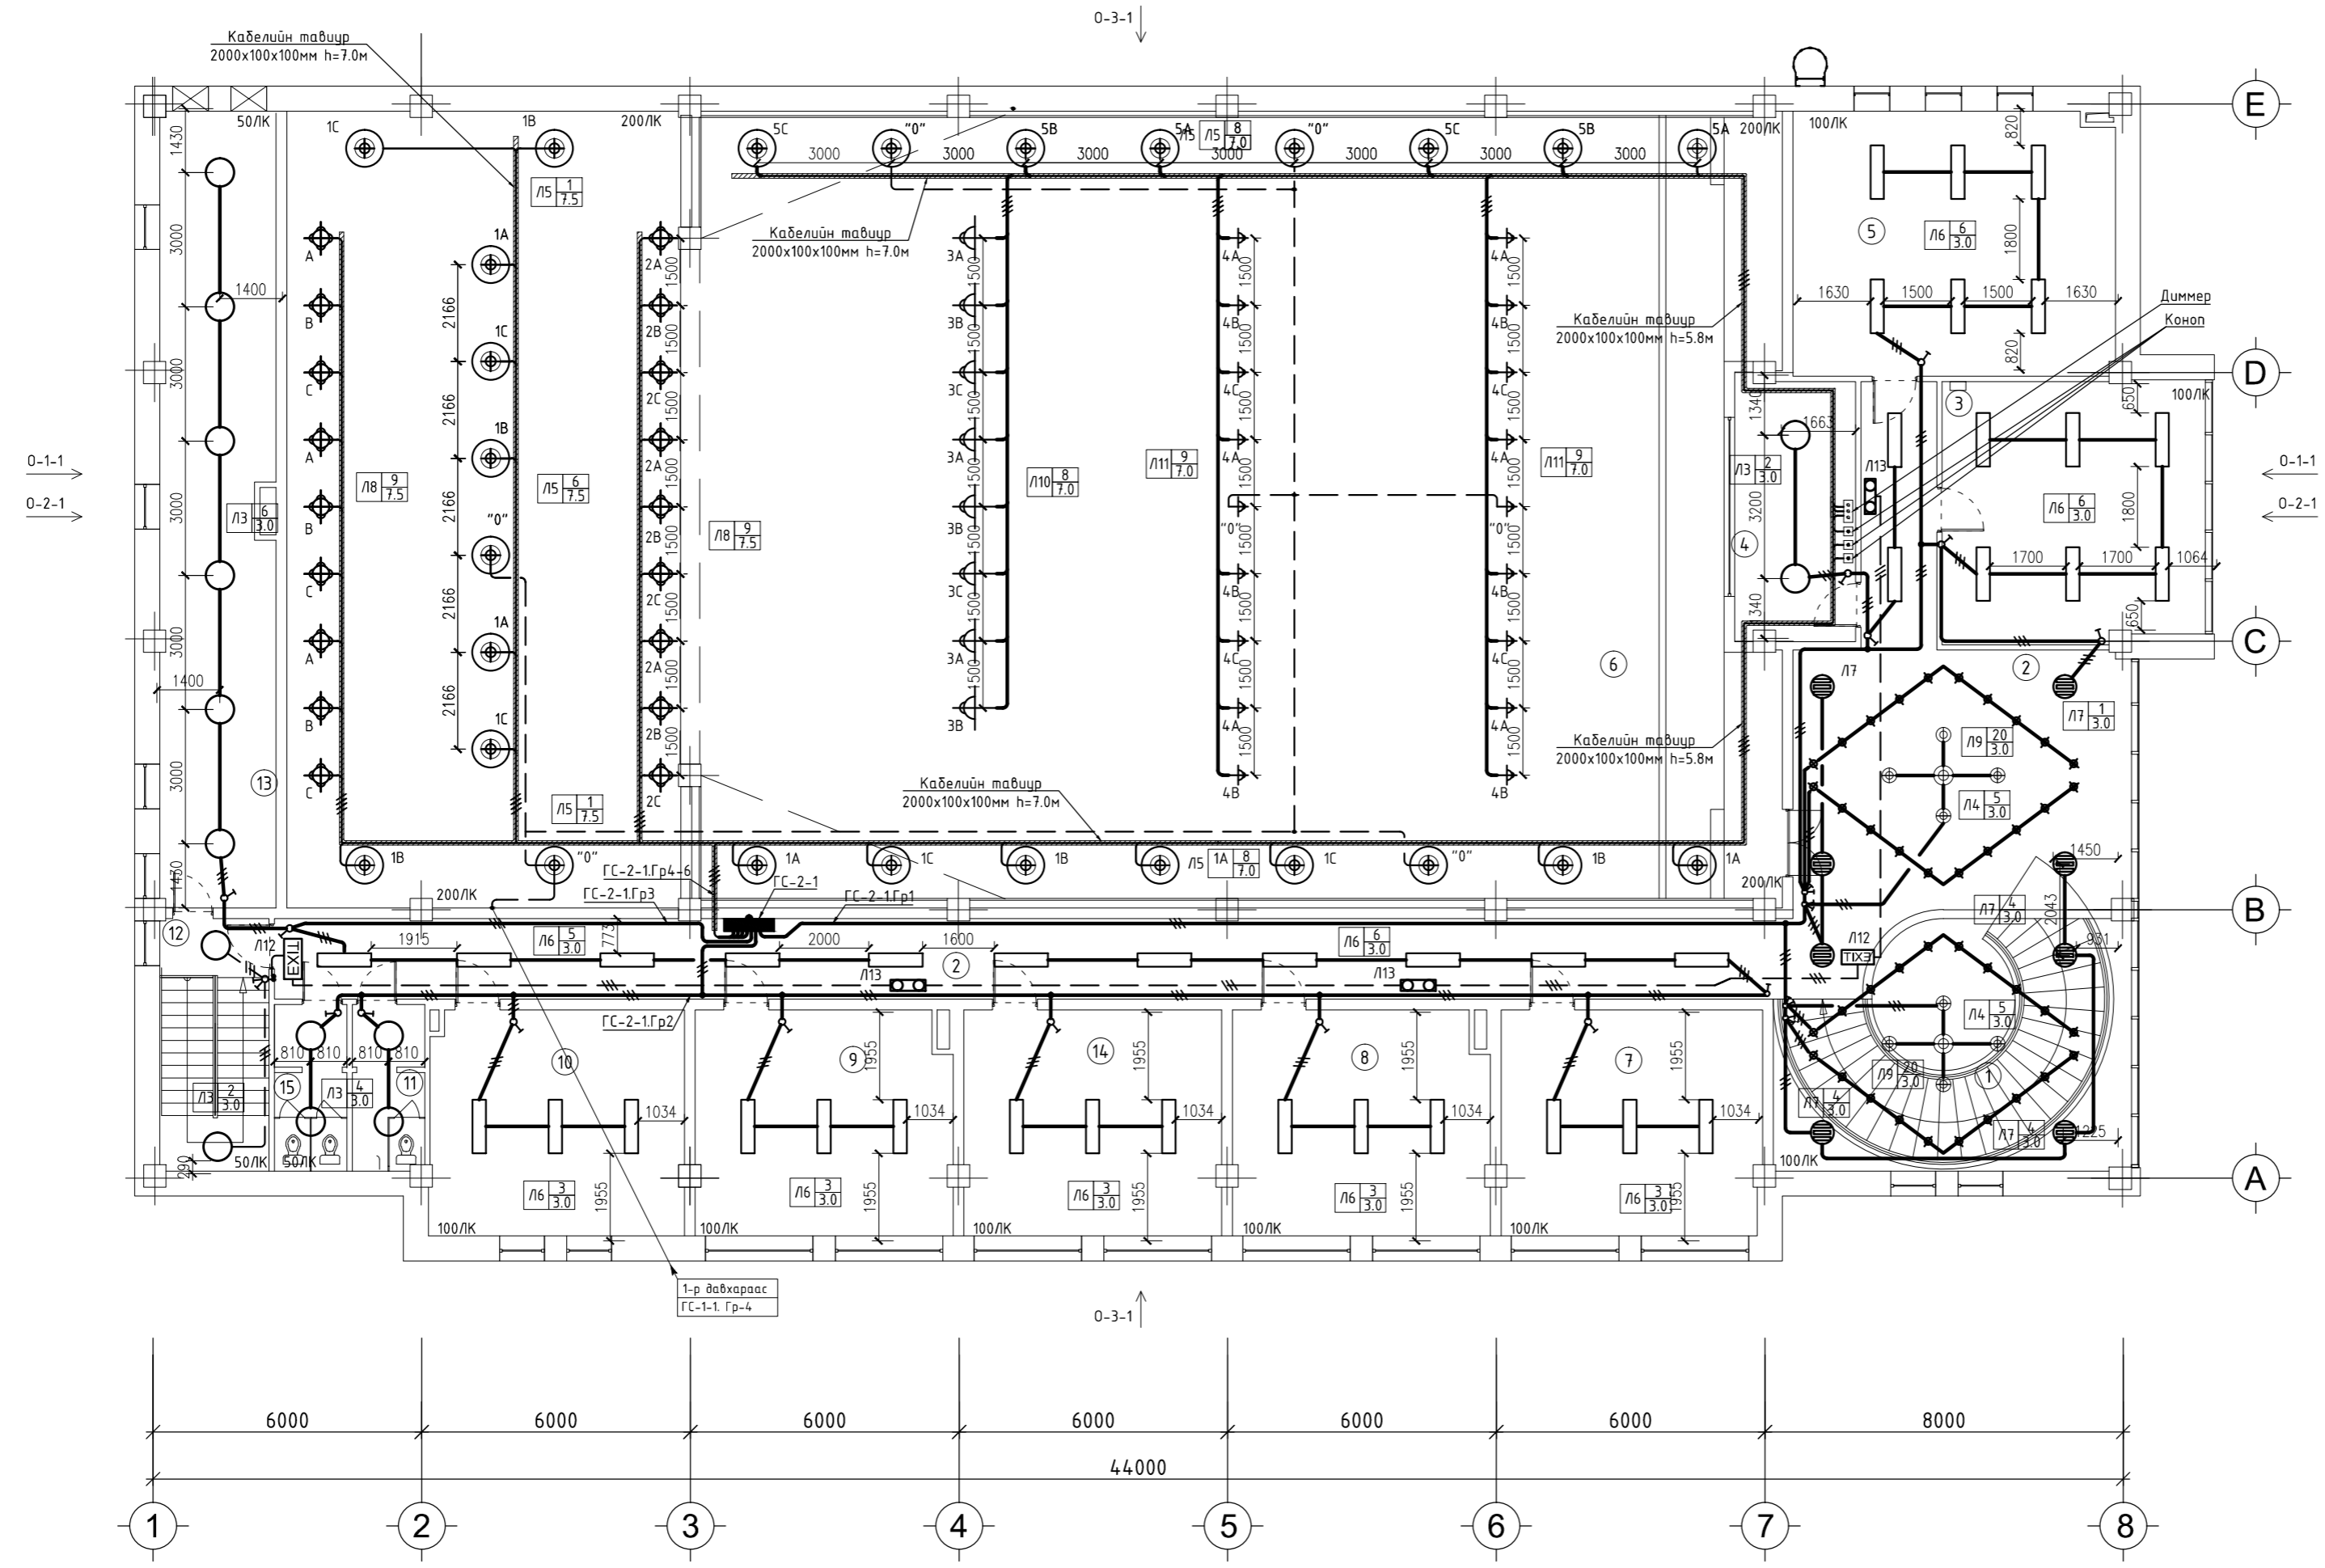

2-Р ДАВХАРЫН ГЭРЭЛТҮҮЛГИЙН БАЙГУУЛАЛТ М1:100

Тайлбар
 1. Тайзны тусгалтай хөдөлгөөнтэй гэрэлтүүлэгчүүдийг №4 гэрлийн удирдлагын өрөөнд төлөвлөсөн диммерээс удирдана.
 2. Бельэтажа хэсгийн гэрэлтүүлэгчүүдийг №4 гэрлийн удирдлагын өрөөнд төлөвлөсөн контактораас удирдана.
 3. Тайз болон үзвэрийн танхимын гэрэлтүүлэгчүүдийн тэжээлийг фаз тус бүрээр ялгаж ПВ 5x4мм.кб бүхий умсаар кабелийн табиураар дээгүүр татаж тэжээнэ.

ӨРӨӨНИЙ ТОДОРХОЙЛОЛТ				
д.д	Өрөөний нэр	Талбай /м.кв/	Өрөөний удирдлагын өрөө	Талбай /м.кв/
1	Шатны хонгил	18.8	4	15.6
2	Корридор	97.8	5	41.7
3	Номын сан	45.1	6	38.7
			7	29.7
			8	29.3
			9	29.3
			10	28.8
			11	12.0
			12	14.7
			13	49.8
			14	29.3
			15	29.3
			16	559.3
			17	1056