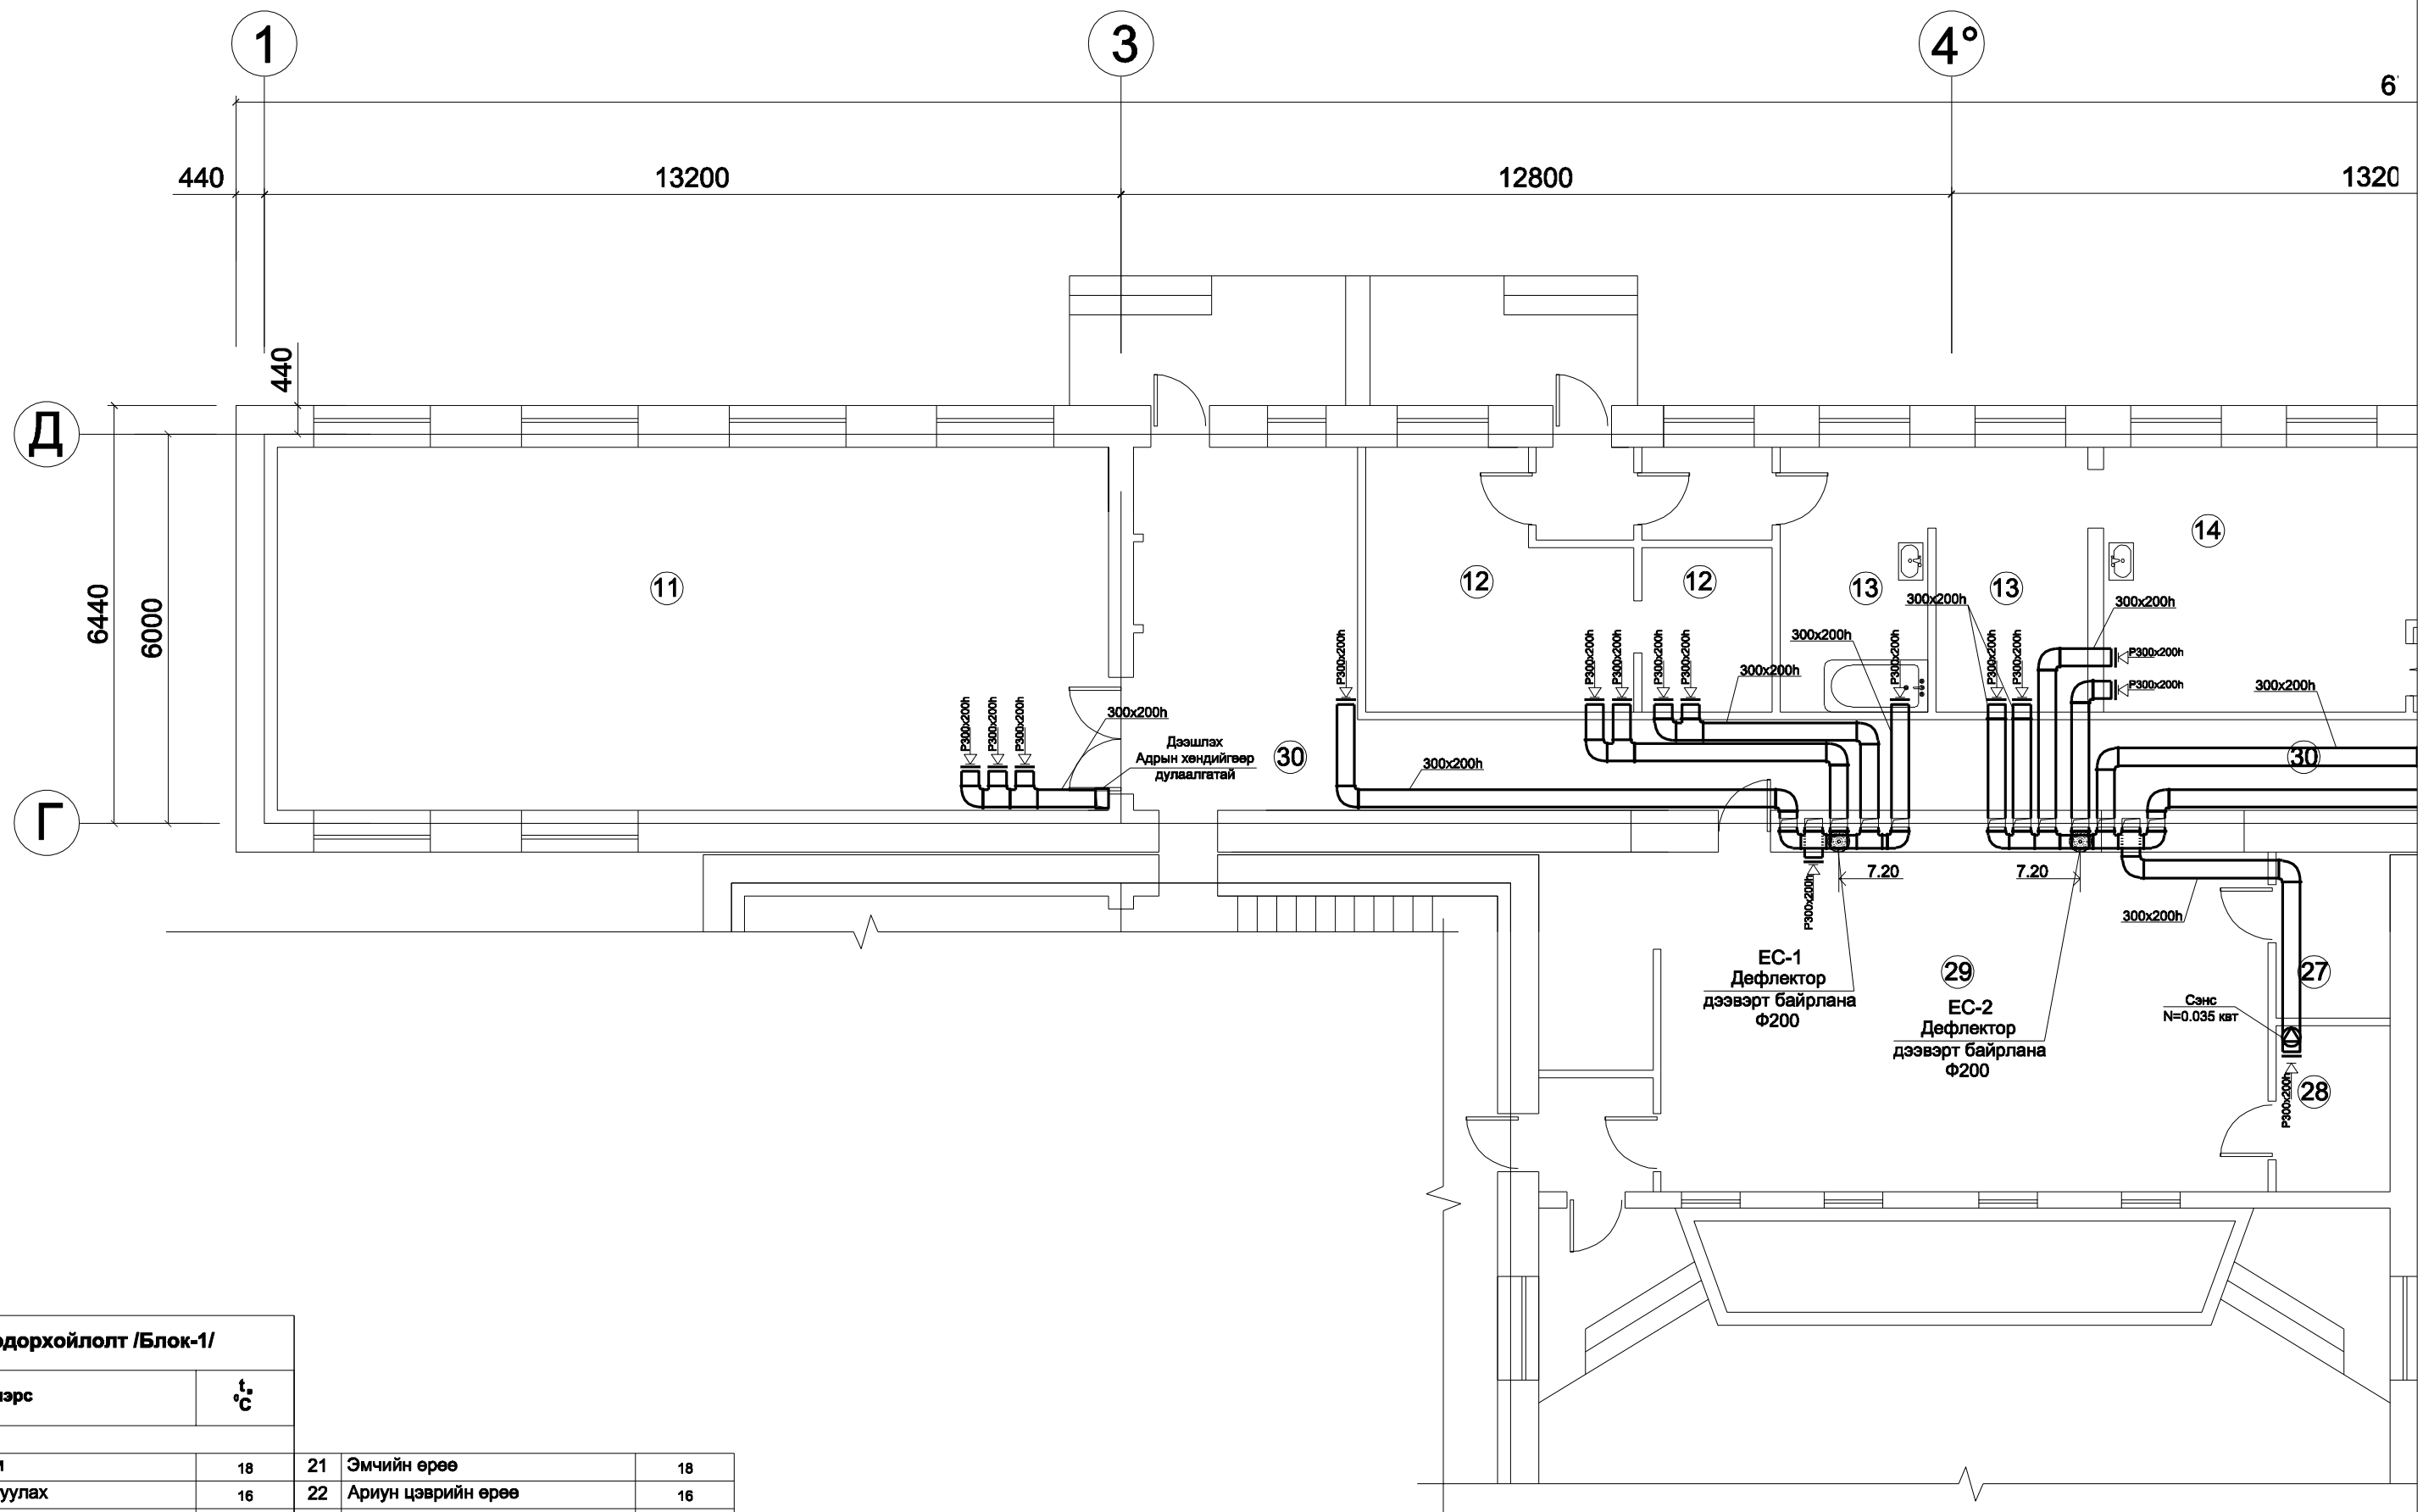

# 1-р давхрын агаар сэлгэлтийн системийн байгуулалт М1:100 (Блок-1)

| Өрөөний тодорхойлолт /Блок-1/ |                    |       |    |                    |    |
|-------------------------------|--------------------|-------|----|--------------------|----|
| Д/д                           | Өрөөний нэрс       | $t_c$ |    |                    |    |
| 11                            | Дуу хөгжим         | 18    | 21 | Эмчийн өрөө        | 18 |
| 12                            | Хүнсний агуулах    | 16    | 22 | Ариун цэврийн өрөө | 16 |
| 13                            | Бэлтгэлийн өрөө    | 18    | 23 | Эрхлэгч            | 18 |
| 14                            | Гал тогоо          | 18    | 24 | Ариун цэврийн өрөө | 16 |
| 15                            | Өрөө               | 18    | 25 | Өрөө               | 18 |
| 16                            | Ариун цэврийн өрөө | 16    | 26 | Сэргээн засагч     | 18 |
| 17                            | Агуулах            | 16    | 27 | Гал тогоо          |    |
| 18                            | Хонгил             | 16    | 28 | Ариун цэврийн өрөө |    |
| 19                            | Арга зүйч          | 18    | 29 | Заал               |    |
| 20                            |                    |       | 30 |                    |    |