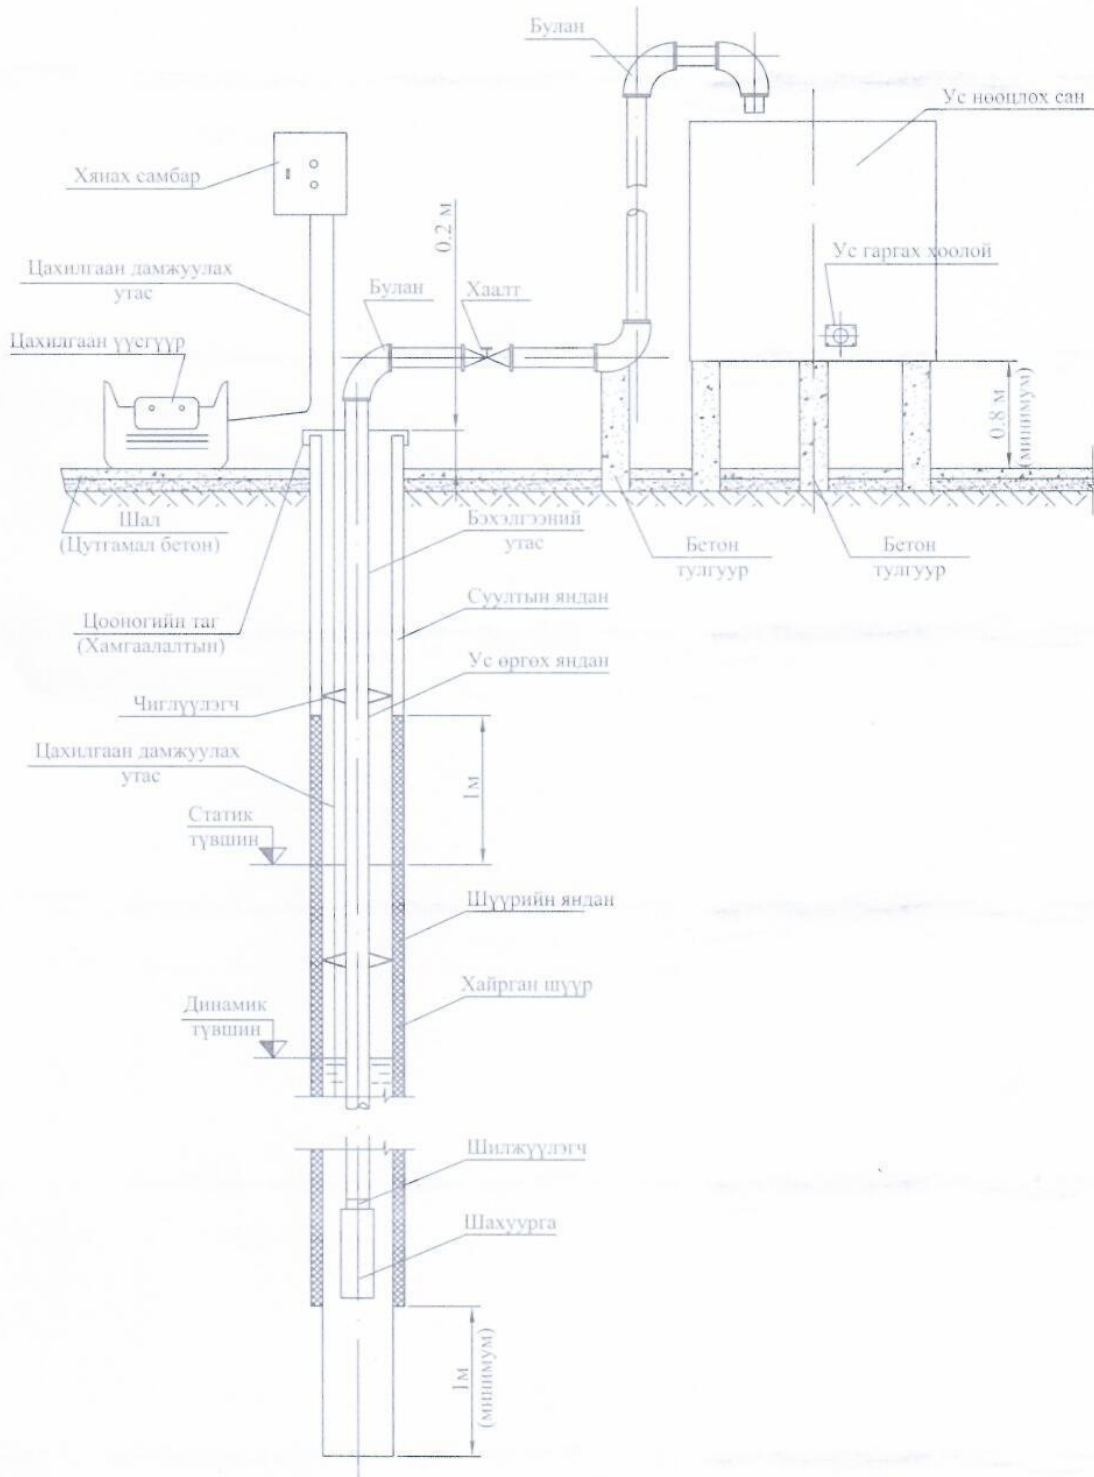

Гүний худгийн цооногийн хийц, бүтэц (схем зураг)

Зурсан	Д.Гансүх	<i>[Signature]</i>	Огноо
Шалгасан	Б.Ялалтбаяр		19.2018

Гүний худгийн цооногийн хийц, бүтцийн зураг

Гүний худгийн цооногийн хийц, бүтэц (схем зураг)

Зурсан	Д.Гансүх	<i>Д. Гансүх</i>	Огноо	Гүний худгийн цооногийн хийц, бүтцийн зураг	
Шалгасан	Б.Ялсүхбаяр		1.19.2018		
				Агуулга	Масштаб

Гүний худгийн цооногийн хийц, бүтэн /схем зураг/

Зурсан	Д.Гансүх	<i>Д. Гансүх</i>	Огноо	Гүний худгийн цооногийн хийц, бүтцийн зураг
Шалгасан	Б.Ялзтбаяр		1.10.2018	