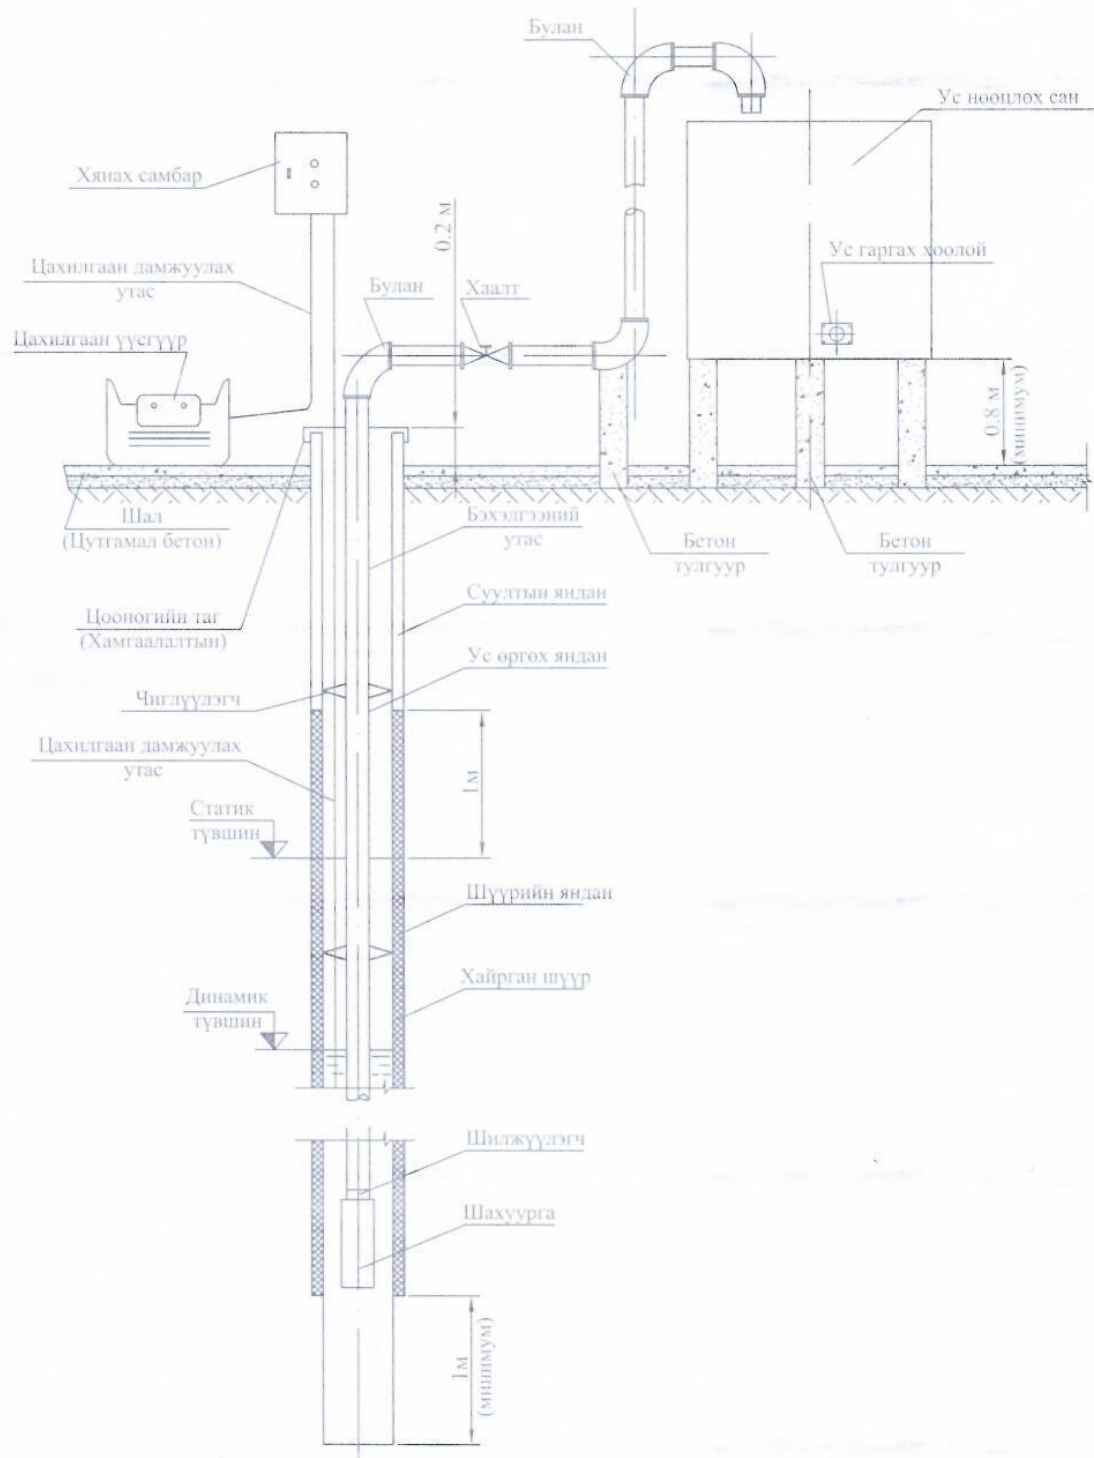

Гүний худгийн цооногийн хийц, бүтэц (схем зураг)

Зурсан	Д.Гансүх	<i>[Signature]</i>	Огноо
Шалгасан	Б.Ялалтбаяр		19.2018

Гүний худгийн цооногийн хийц, бүтцийн зураг

Гүний худгийн цооногийн хийц, бүтэц (схем зураг)

Зурсан	Д.Гансүх	<i>Д. Гансүх</i>	Огноо	Гүний худгийн цооногийн хийц, бүтцийн зураг	
Шалгасан	Б.Ялсүхбаяр		1.19.2018		
				Агуулга	Масштаб

Гүний худгийн цооногийн хийц, бүтэн /схем зураг/

Зурсан	Д.Гансүх	<i>Д. Гансүх</i>	Огноо	Гүний худгийн цооногийн хийц, бүтцийн зураг
Шалгасан	Б.Ялзтбаяр		1.10.2018	