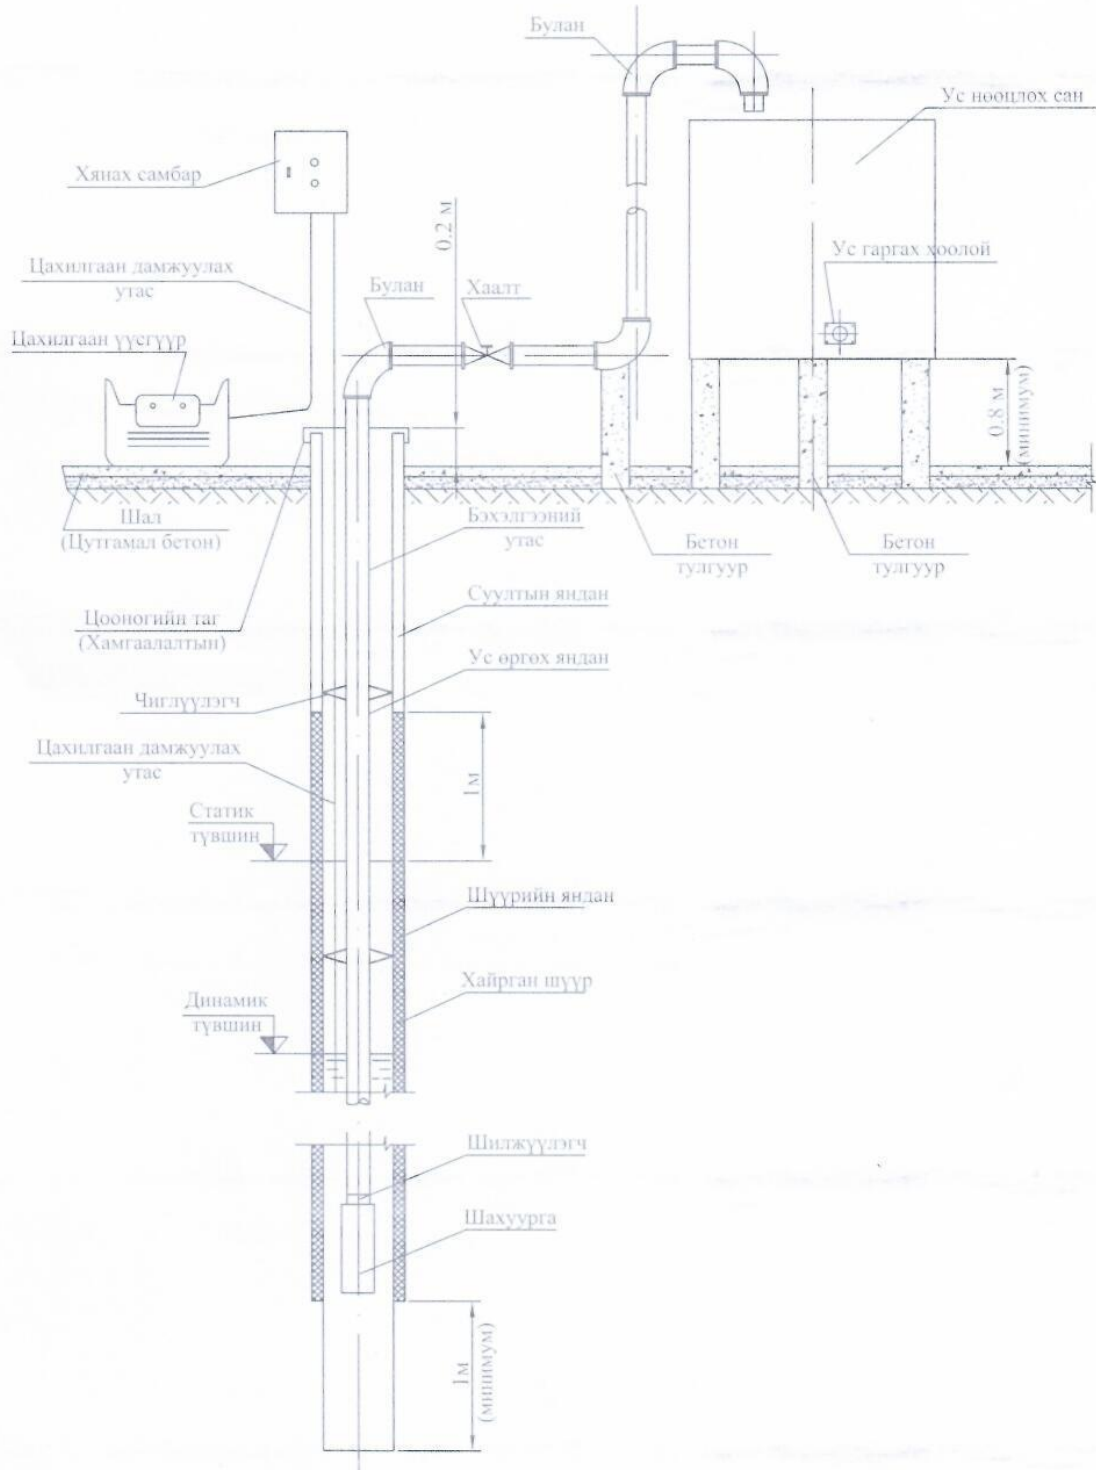

Гүний худгийн цооногийн хийц, бүтэц (схем зураг)

Зурсан	Д.Гансүх	<i>[Signature]</i>	Огноо
Шалгасан	Б.Ялалтбаяр		19.2018

Гүний худгийн цооногийн хийц, бүтцийн зураг

Гүний худгийн цооногийн хийц, бүтэц (схем зураг)

Зурсан	Д.Гансүх	<i>Д. Гансүх</i>	Огноо	Гүний худгийн цооногийн хийц, бүтцийн зураг	
Шалгасан	Б.Ялсүхбаяр		1.19.2018		
				Агуулга	Масштаб

Гүний худгийн цооногийн хийц, бүтэн /схем зураг/

Зурсан	Д.Гансүх	<i>Д. Гансүх</i>	Огноо	Гүний худгийн цооногийн хийц, бүтцийн зураг
Шалгасан	Б.Ялзтбаяр		1.10.2018	