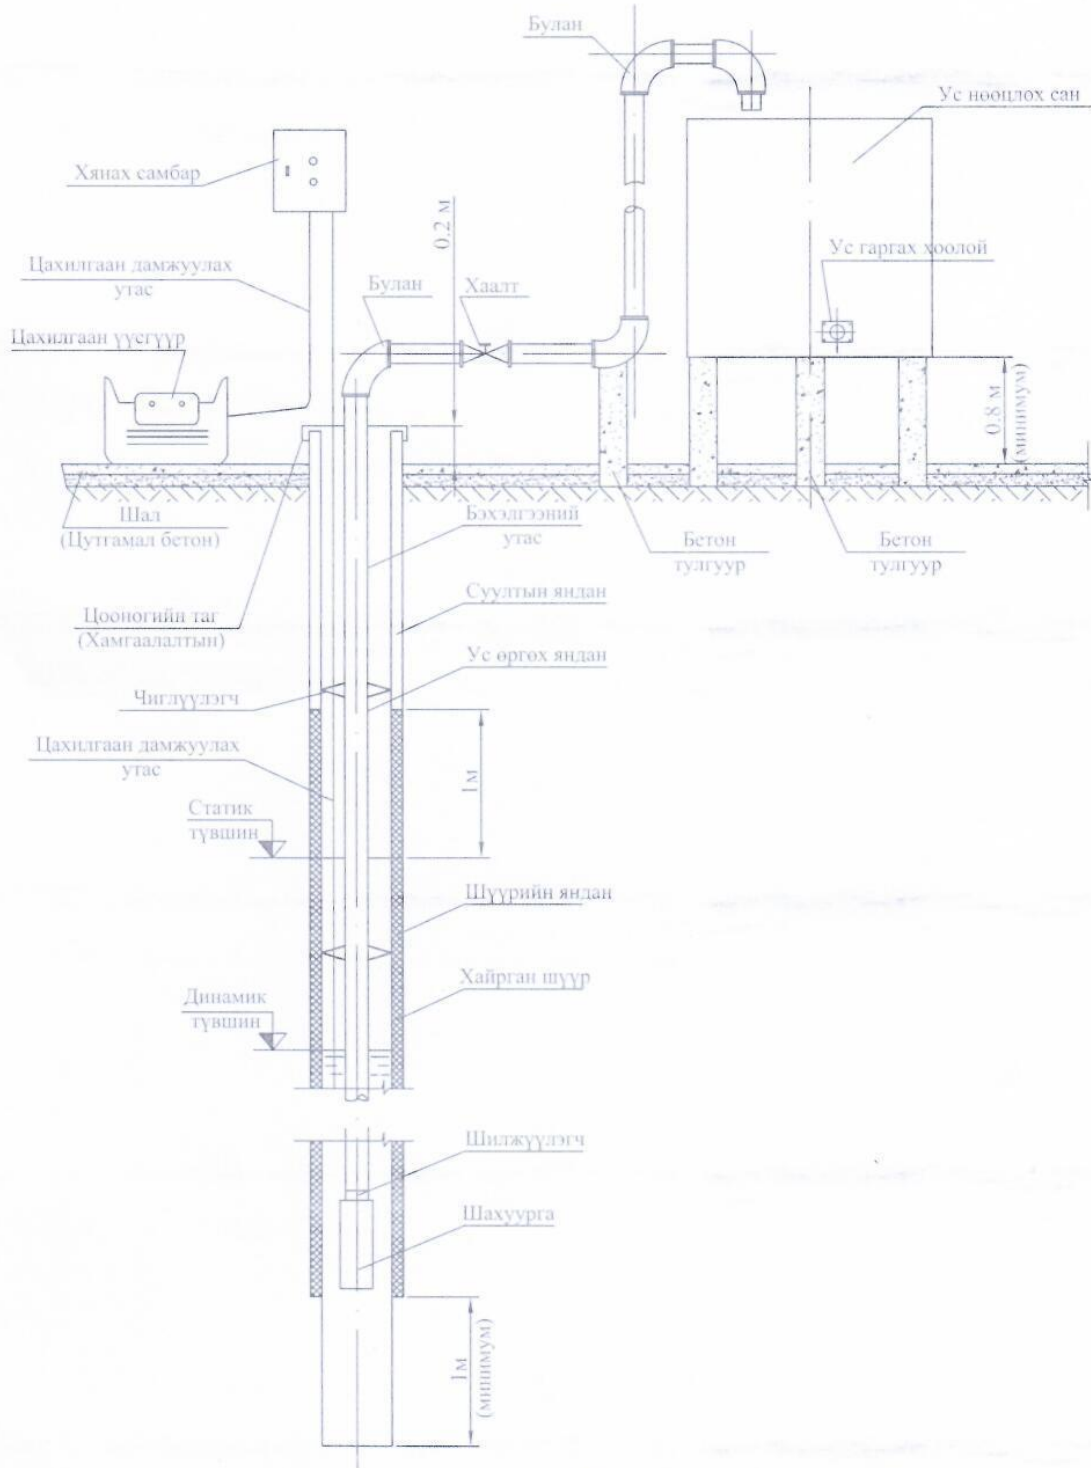

Гүний худгийн цооногийн хийц, бүтэц
 /схем зураг/

Зурсан	Д.Гансүх	<i>Handwritten signature</i>	Огноо
Шалгасан	Б.Ялалтбаяр		19.2019

Гүний худгийн цооногийн хийц, бүтцийн зураг

Гүний худгийн цооногийн хийц, бүтэц /схем зураг/

Зурсан	Д.Гансүх	<i>Handwritten signature</i>	Огноо	Гүний худгийн цооногийн хийц, бүтцийн зураг
Шалгасан	Б.Я.нэвтбаяр		1/19/2018	

Гүний худгийн цооногийн хийц, бүтэц
 (схем зураг)

Зурсан	Д.Гансүх	<i>Handwritten signature</i>	Огноо
Шалгасан	Б.Ялалтбаяр		19 2018

Гүний худгийн цооногийн хийц, бүтцийн зураг

Агуулга | Мэснэлэл