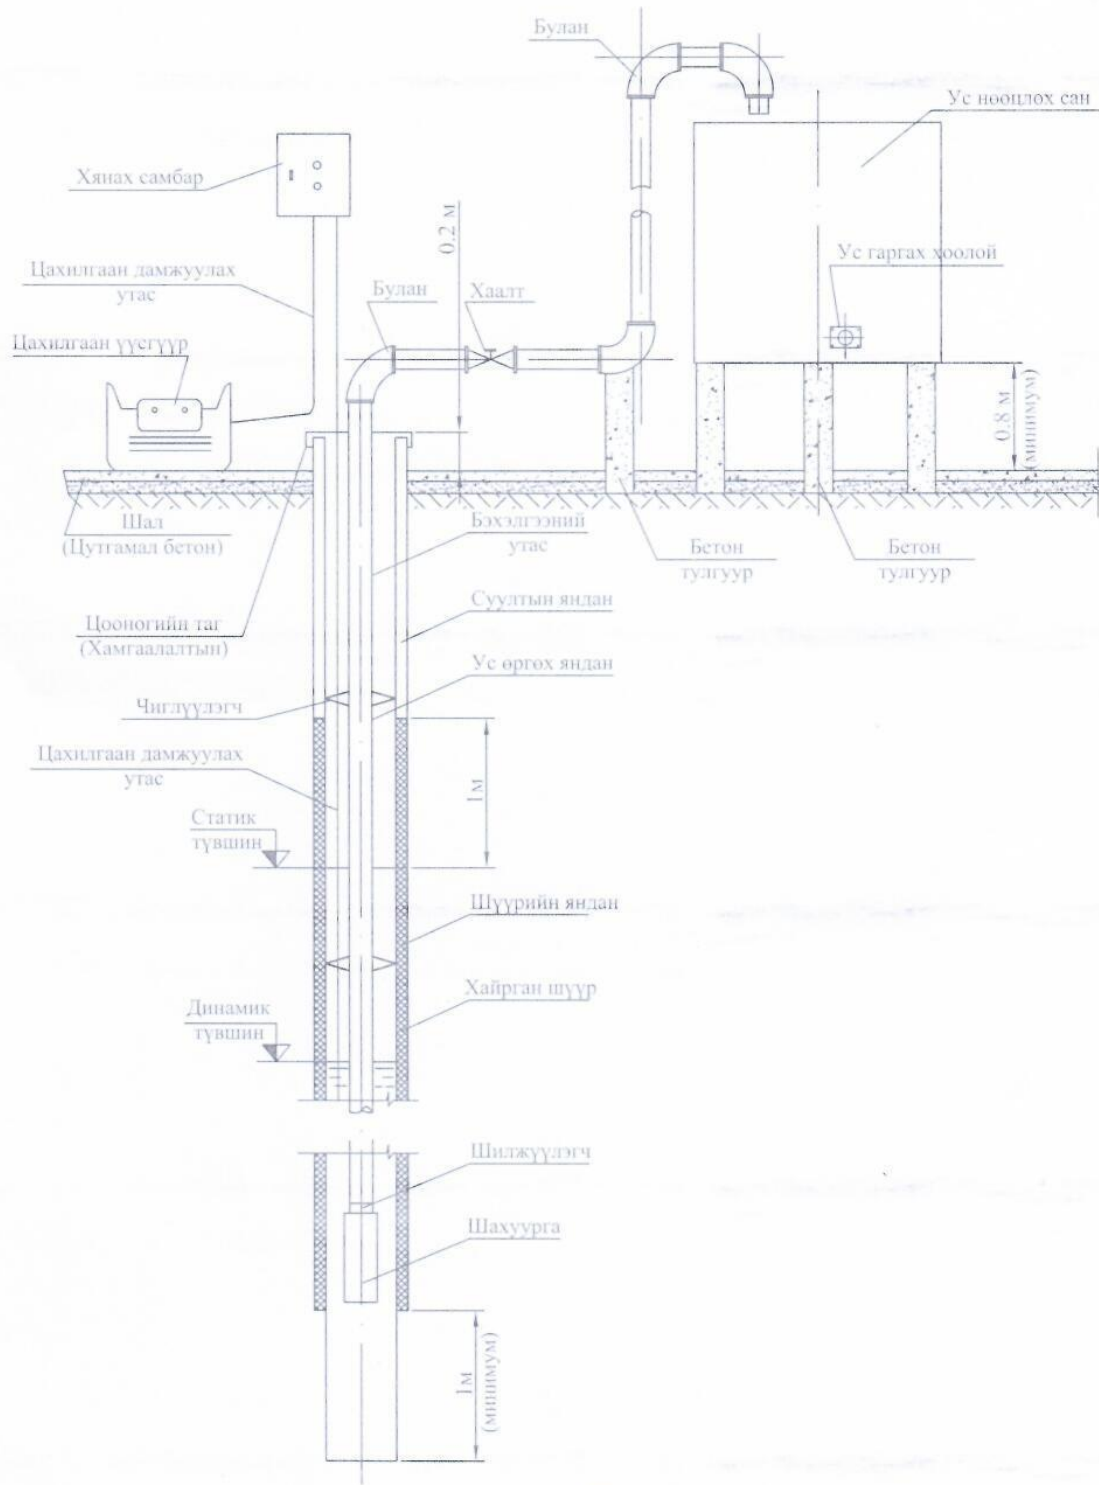

Гүний худгийн цооногийн хийц, бүтэц
 /схем зураг/

Зурсан	Д.Гансүх	<i>Handwritten signature</i>	Огноо
Шалгасан	Б.Ялалтбаяр		19.2019

Гүний худгийн цооногийн хийц, бүтцийн зураг

Гүний худгийн цооногийн хийц, бүтэц /схем зураг/

Зурсан	Д.Гансүх	<i>Handwritten signature</i>	Огноо	Гүний худгийн цооногийн хийц, бүтцийн зураг
Шалгасан	Б.Я.нэвтбаяр		1/19/2018	

Гүний худгийн цооногийн хийц, бүтэц
 (схем зураг)

Зурсан	Д.Гансүх	<i>Handwritten signature</i>	Огноо
Шалгасан	Б.Ялалтбаяр		19 2018

Гүний худгийн цооногийн хийц, бүтцийн зураг

Агуулга | Мэснэлэл