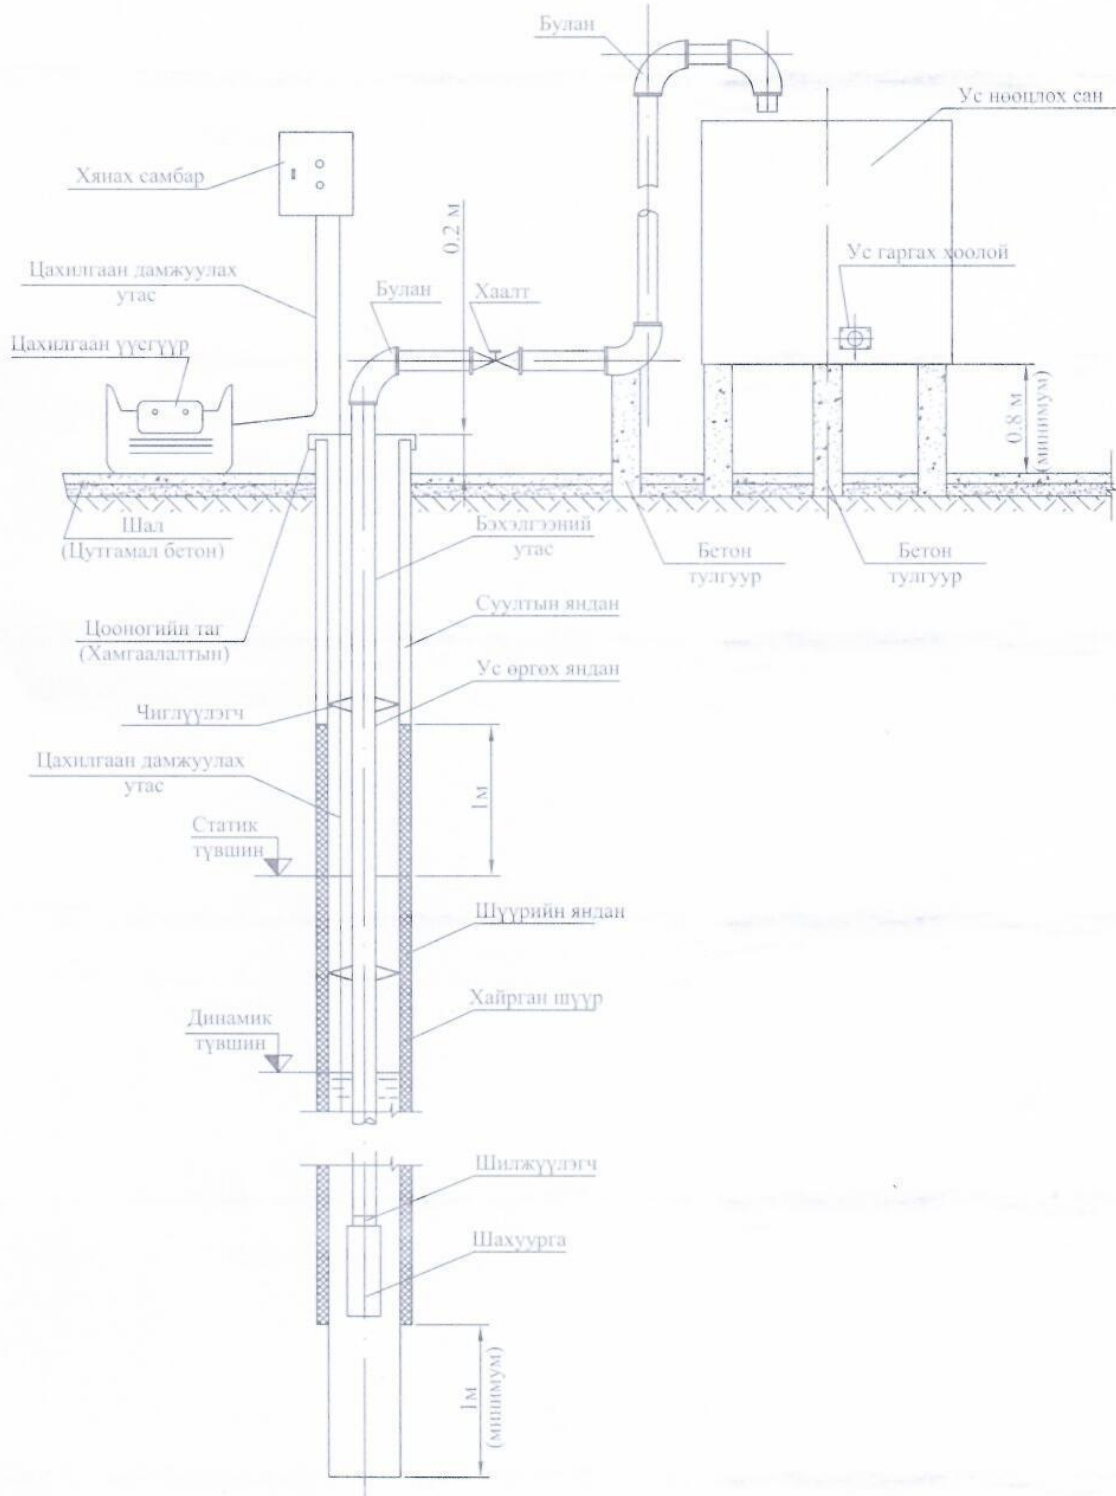

Гүний худгийн цооногийн хийц, бүтэц
 /схем зураг/

Зурсан	Д.Гансүх	<i>Handwritten signature</i>	Огноо
Шалгасан	Б.Ялалтбаяр		19.2019

Гүний худгийн цооногийн хийц, бүтцийн зураг

Гүний худгийн цооногийн хийц, бүтэц /схем зураг/

Зурсан	Д.Гансүх	<i>Handwritten signature</i>	Огноо	Гүний худгийн цооногийн хийц, бүтцийн зураг
Шалгасан	Б.Я.нэвтбаяр		1/19/2018	

Гүний худгийн цооногийн хийц, бүтэц
 (схем зураг)

Зурсан	Д.Гансүх	<i>Handwritten signature</i>	Огноо
Шалгасан	Б.Ялалтбаяр		19 2018

Гүний худгийн цооногийн хийц, бүтцийн зураг

Агуулга | Мэснэлэл