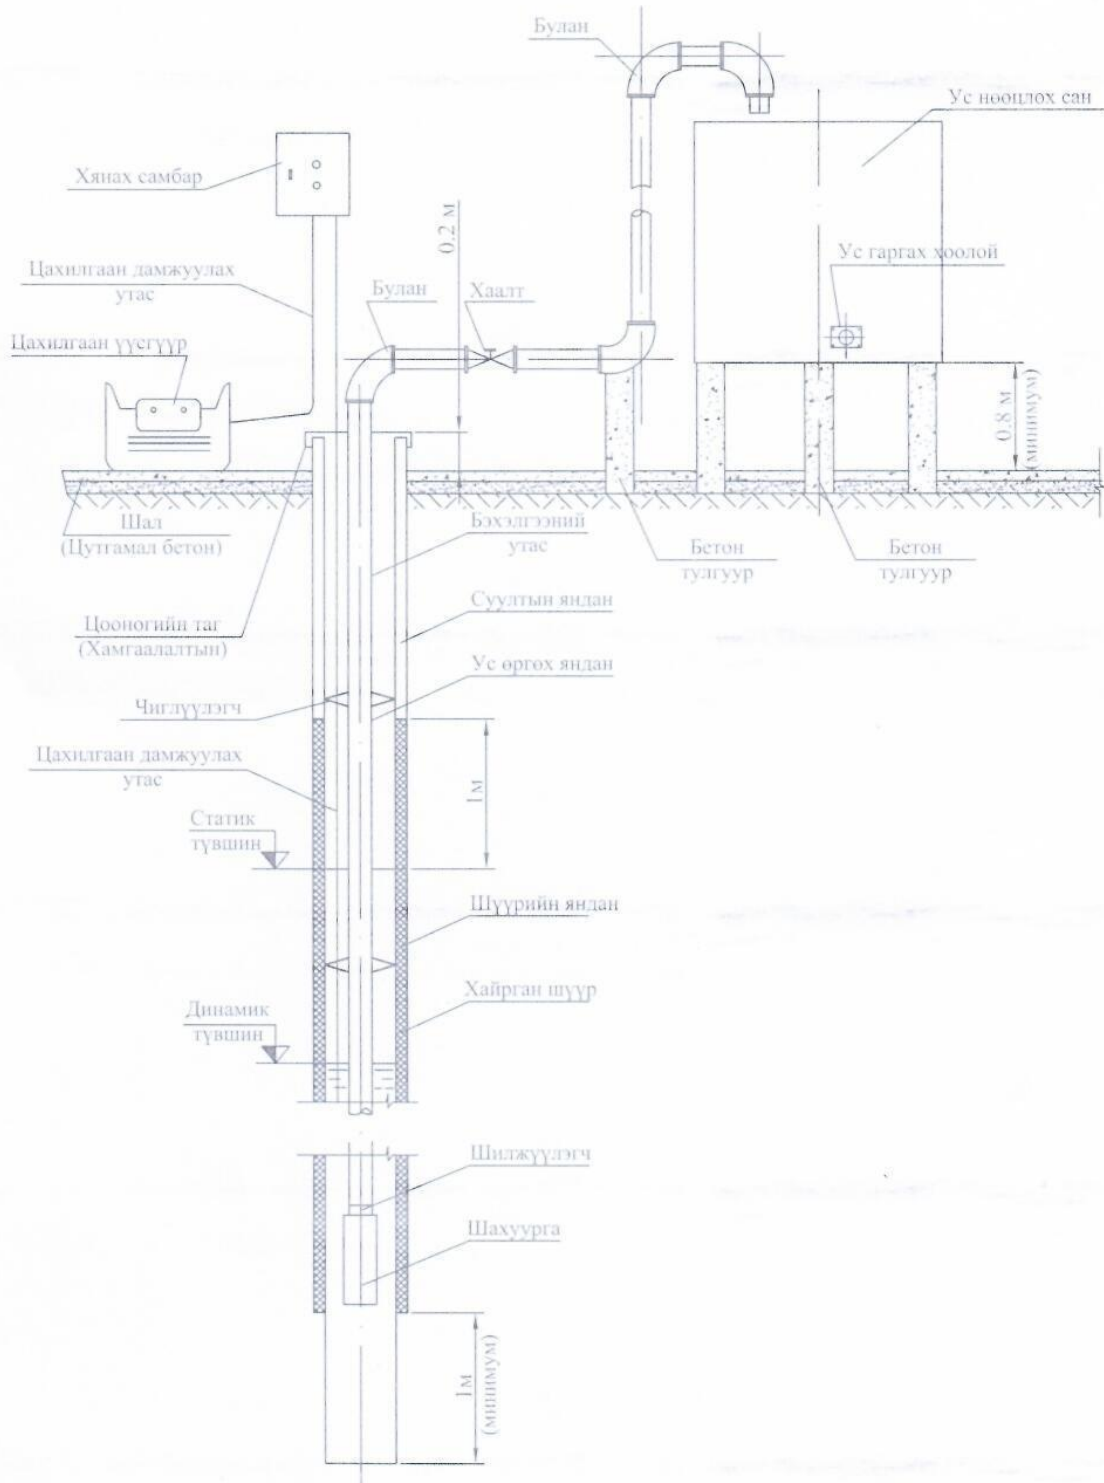

Гүний худгийн цооногийн хийц, бүтэц
 (схем зураг)

Зурсан	Д.Гансүх	<i>Д. Гансүх</i>	Огноо
Шалгасан	Б.Ялалтбаяр		1.10.2018

Гүний худгийн цооногийн хийц, бүтцийн зураг

Гүний худгийн цооногийн хийц, бүтэц (схем зураг)

Зурсан	Д.Гансүх	<i>Handwritten signature</i>	Огноо	Гүний худгийн цооногийн хийц, бүтцийн зураг	
Шалгасан	Б.Ялалтбаяр		1.19.2019	Лугшил	Масштаб

Гүний худгийн цооногийн хийц, бүтэц /схем зураг/

Зурсан	Д.Гансүх	<i>[Signature]</i>	Огноо
Шалгасан	Б.Ялалтбаяр		11.09.2018

Гүний худгийн цооногийн хийц, бүтцийн зураг