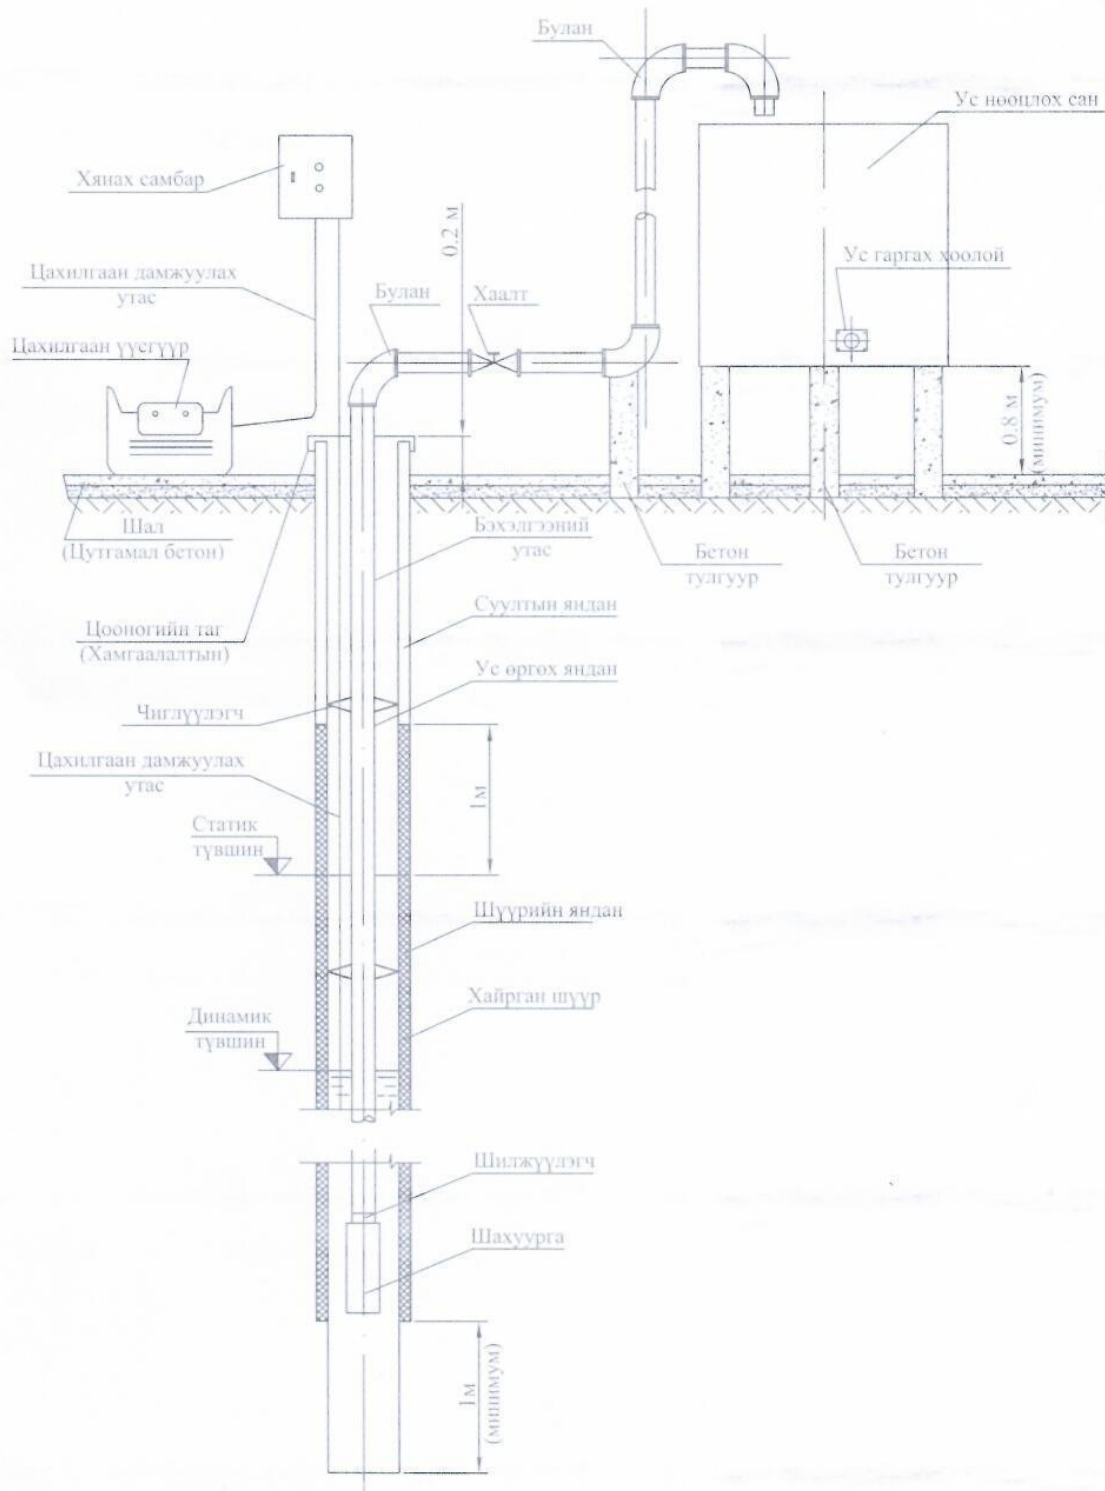

Гүний худгийн цооногийн хийц, бүтэц
 (схем зураг)

Зурсан	Д.Гансүх	<i>Д. Гансүх</i>	Огноо
Шалгасан	Б.Ялалтбаяр		1.10.2018

Гүний худгийн цооногийн хийц, бүтцийн зураг

Гүний худгийн цооногийн хийц, бүтэц (схем зураг)

Зурсан	Д.Гансүх	<i>Handwritten signature</i>	Огноо	Гүний худгийн цооногийн хийц, бүтцийн зураг	
Шалгасан	Б.Ялалтбаяр		1.19.2019	Лугшил	Масштаб

Гүний худгийн цооногийн хийц, бүтэц /схем зураг/

Зурсан	Д.Гансүх	<i>[Signature]</i>	Огноо
Шалгасан	Б.Ялалтбаяр		11.09.2018

Гүний худгийн цооногийн хийц, бүтцийн зураг