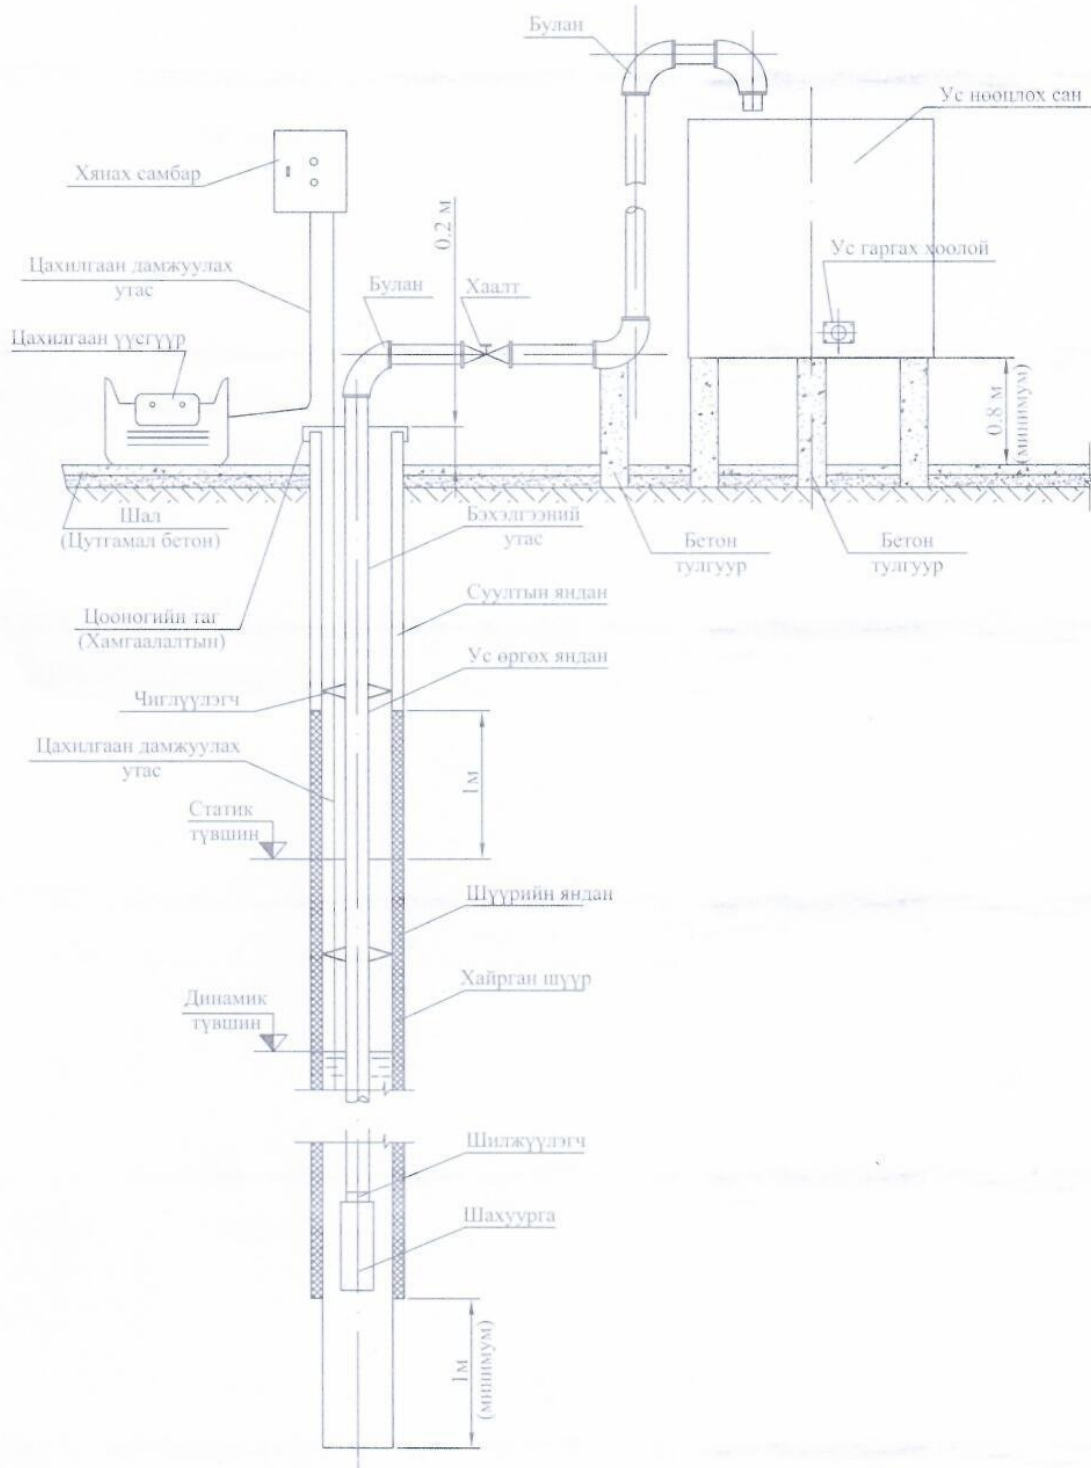

Гүний худгийн цооногийн хийц, бүтэц
 (схем зураг)

Зурсан	Д.Гансүх	<i>Д. Гансүх</i>	Огноо
Шалгасан	Б.Ялалтбаяр		1.10.2018

Гүний худгийн цооногийн хийц, бүтцийн зураг

Гүний худгийн цооногийн хийц, бүтэц (схем зураг)

Зурсан	Д.Гансүх	<i>Handwritten signature</i>	Огноо	Гүний худгийн цооногийн хийц, бүтцийн зураг	
Шалгасан	Б.Ялалтбаяр		1.19.2019	Лугшил	Масштаб

Гүний худгийн цооногийн хийц, бүтэц /схем зураг/

Зурсан	Д.Гансүх	<i>[Signature]</i>	Огноо
Шалгасан	Б.Ялалтбаяр		11.09.2018

Гүний худгийн цооногийн хийц, бүтцийн зураг