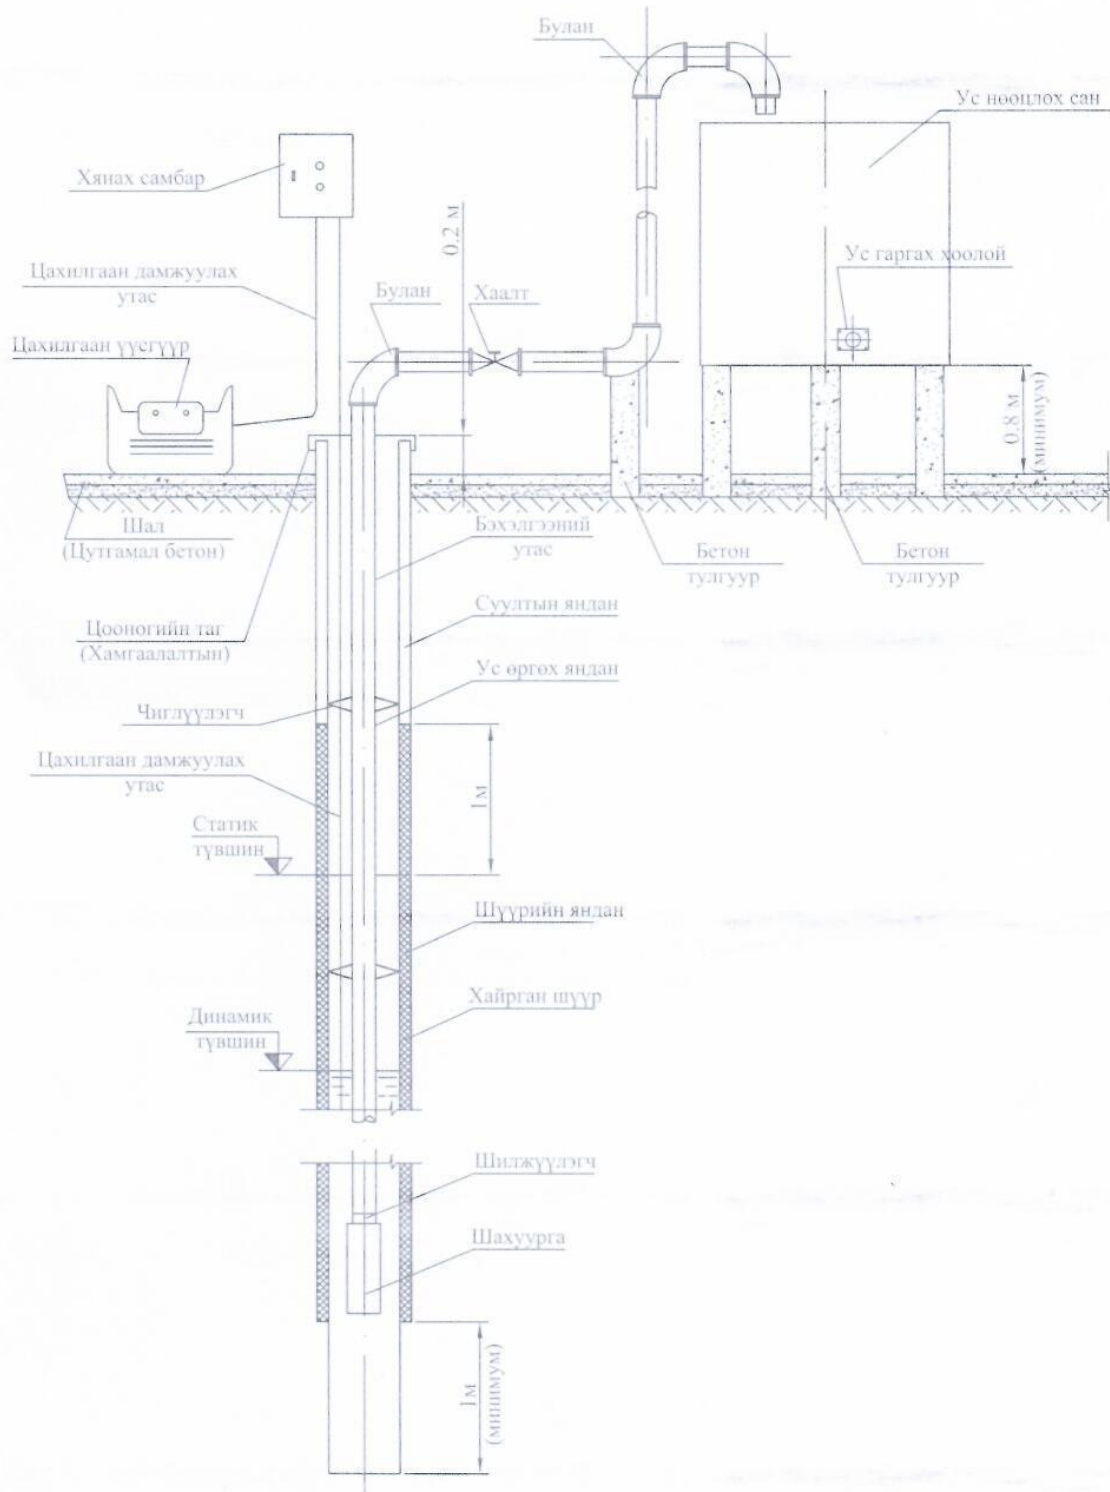

Гүний худгийн цооногийн хийц, бүтэц /схем зураг/

Зурсан	Д.Гансүх	<i>Handwritten signature</i>	Огноо	Гүний худгийн цооногийн хийц, бүтцийн зураг
Шалгасан	Б.Я.Нэвтбаяр		1/19/2018	

Гүний худгийн цооногийн хийц, бүтэц
 (схем зураг)

Зурсан	Д.Гансүх	<i>Handwritten signature</i>	Огноо	Гүний худгийн цооногийн хийц, бүтцийн зураг
Шалгасан	Б.Ялзтбаяр		1.19.2019	
				Аутиас
				Масштаб