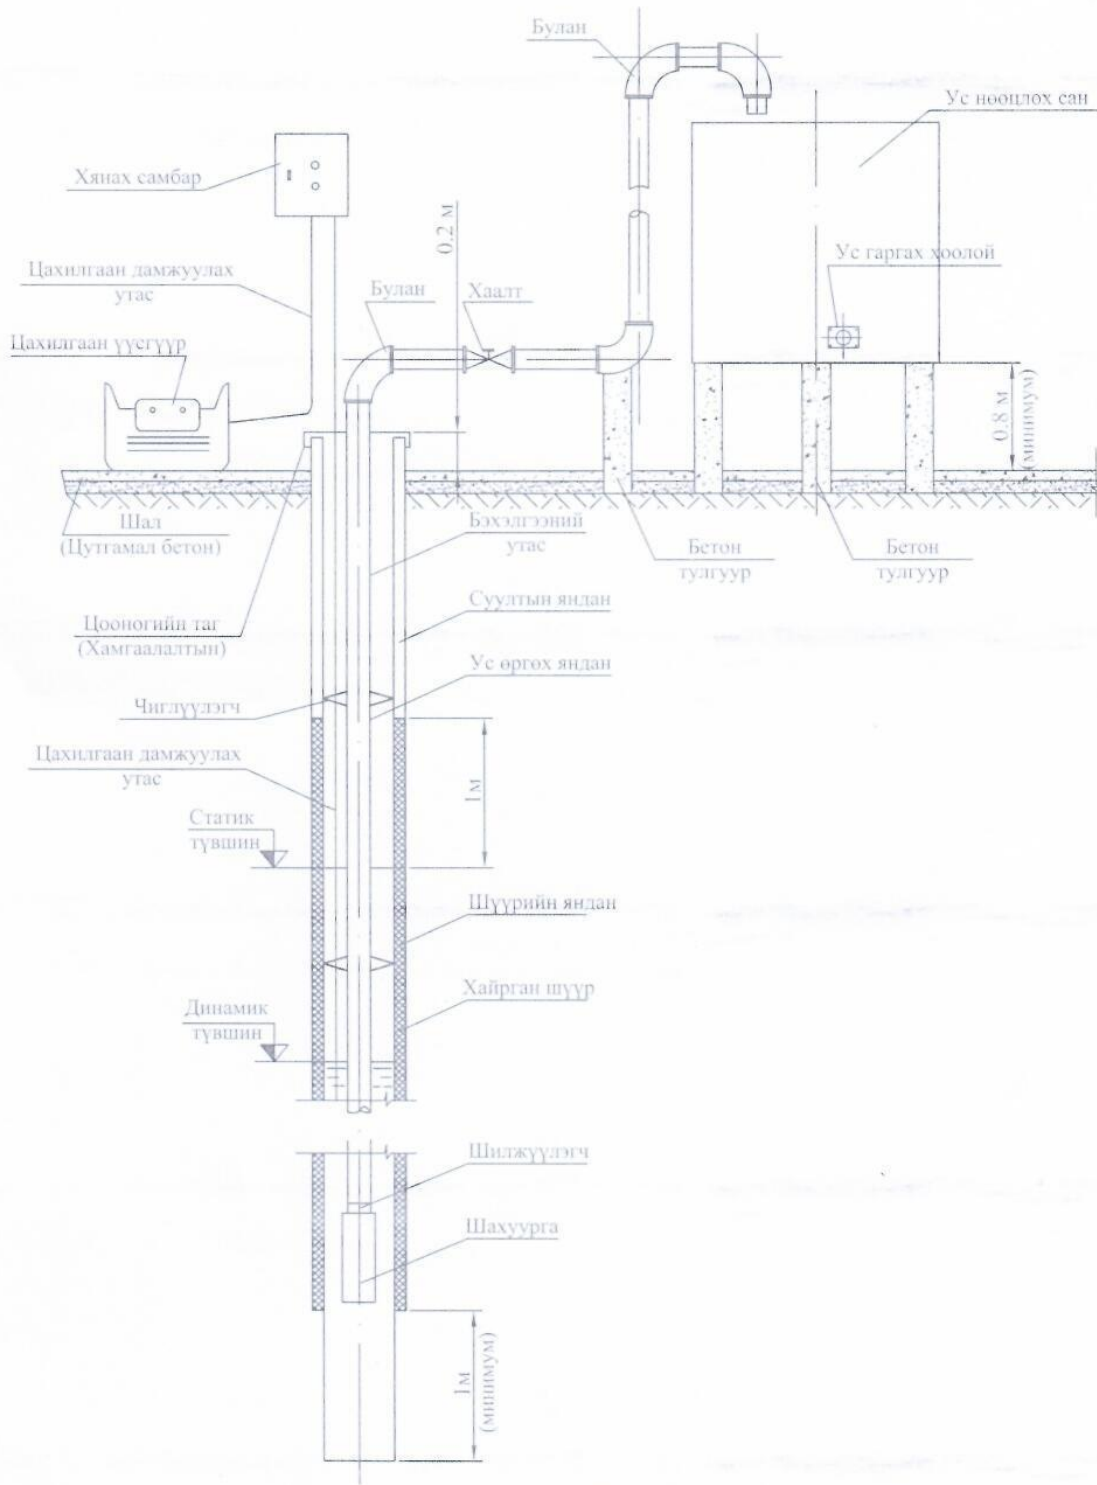

Гүний худгийн цооногийн хийц, бүтэц /схем зураг/

Зурсан	Д.Гансүх	<i>Handwritten signature</i>	Огноо	Гүний худгийн цооногийн хийц, бүтцийн зураг
Шалгасан	Б.Я.Нэвтбаяр		1/19/2018	

Гүний худгийн цооногийн хийц, бүтэц
 (схем зураг)

Зурсан	Д.Гансүх	<i>Handwritten signature</i>	Огноо	Гүний худгийн цооногийн хийц, бүтцийн зураг
Шалгасан	Б.Ялзтбаяр		1.19.2019	
				Аутиас
				Масштаб