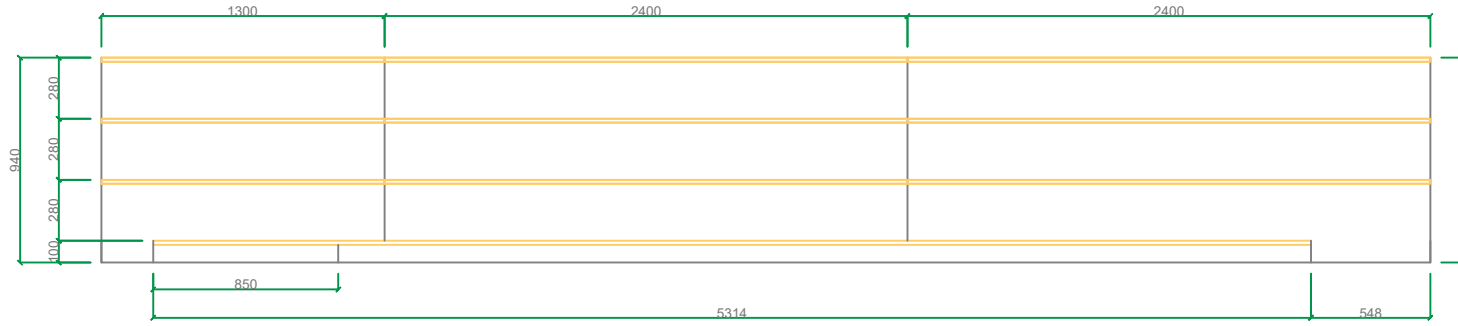

Амралтын шаталсан тавцан

Гутлын тавиур

0мм 500 1500 2500 5000

Талбайн тодорхойлолт /Area description/

Д/д	Өрөөний нэрс /Room name/	Талбай/Sq/ m2
1	Сууцны зориулалттай талбай	
2	Сууцны бус зориулалтын талбай	
3	Сууцны бус туслах талбай	
Нийт талбай /Total/		
БҮХ ТАЛБАЙ НИЙЛБЭРЭЭР		

- Одоо байгаа хана

ТАЙЛБАР:  
Энэхүү зураг нь зөвхөн "BEMM" ИС дизайнд харьяалагдах бөгөөд бусад дохиолдолд хэмжилт, нарийн детал, хийц элементын зураг болон төлөвлөлтийг үл хариуцна.

	Налайх дүүрэг "Монгол Германы хамтарсан ашигт малтмал технологийн их сургуулийн" интерьер дизайны зураг төсөл			ИД Үе шат: Интерьерийн ажлын зураг		
	Дизайнер	Б.Баянзул		Тавилгын дэлгээс зураг	Масштаб: М1:75	
			ЕГ шифр:	цаасны хэмжээ	хуудас	бүх хуудас
"BEMM DESIGN" LLC	Шалгасан	Б.Баянзул		A3	34	45
				2023/05		