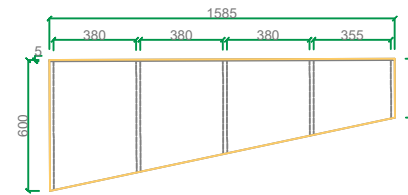

Амралтын шаталсан тавцан

Гутлын тавиур

0мм 500 1500 2500 5000

Талбайн тодорхойлолт /Area description/

Д/д	Өрөөний нэрс /Room name/	Талбай/Sq/ m2
1	Сууцны зориулалттай талбай	
2	Сууцны бус зориулалтын талбай	
3	Сууцны бус туслах талбай	
Нийт талбай /Total/		
БҮХ ТАЛБАЙ НИЙЛБЭРЭЭР		

- Одоо байгаа хана

ТАЙЛБАР:  
Энэхүү зураг нь зөвхөн "BEMM" ИС дизайнд харьяалагдах бөгөөд бусад дохиолдолд хэмжилт, нарийн детал, хийц элементын зураг болон төлөвлөлтийг үл хариуцна.

	Налайх дүүрэг "Монгол Германы хамтарсан ашигт малтмал технологийн их сургуулийн" интерьер дизайны зураг төсөл			ИД Үе шат: Интерьерийн ажлын зураг		
	Дизайнер	Б.Баянзул		Тавилгын дэлгээс зураг	Масштаб: М1:75	
			ЕГ шифр:	цаасны хэмжээ	хуудас	бүх хуудас
"BEMM DESIGN" LLC	Шалгасан	Б.Баянзул		A3	34	45
				2023/05		