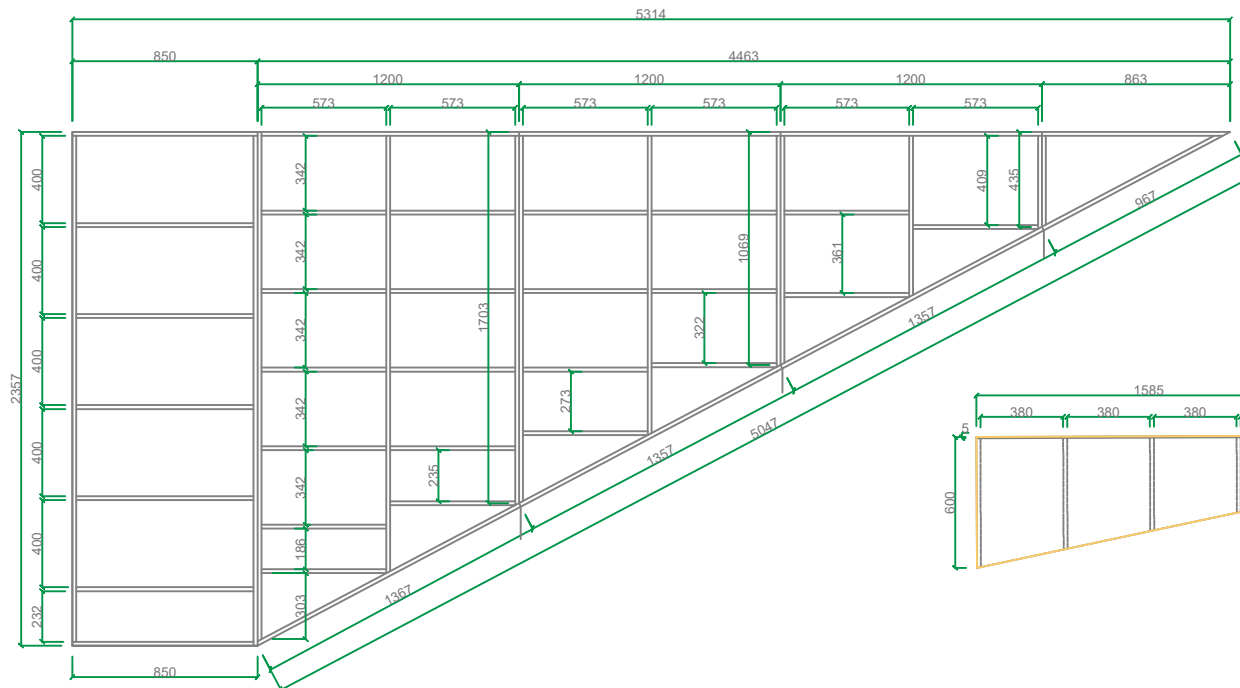

Амралтын шаталсан тавцан

Гутлын тавиур

0мм 500 1500 2500 5000

Талбайн тодорхойлолт /Area description/

Д/д	Өрөөний нэрс /Room name/	Талбай/Sq/ m2
1	Сууцны зориулалттай талбай	
2	Сууцны бус зориулалтын талбай	
3	Сууцны бус туслах талбай	
Нийт талбай /Total/		
БҮХ ТАЛБАЙ НИЙЛБЭРЭЭР		

- Одоо байгаа хана

ТАЙЛБАР:  
Энэхүү зураг нь зөвхөн "BEMM" ИС дизайнд харьяалагдах бөгөөд бусад дохиолдолд хэмжилт, нарийн детал, хийц элементын зураг болон төлөвлөлтийг үл хариуцна.

	Налайх дүүрэг "Монгол Германы хамтарсан ашигт малтмал технологийн их сургуулийн" интерьер дизайны зураг төсөл			ИД Үе шат: Интерьерийн ажлын зураг		
	Дизайнер	Б.Баянзул		Тавилгын дэлгээс зураг	Масштаб: М1:75	
			ЕГ шифр:	цаасны хэмжээ	хуудас	бүх хуудас
"BEMM DESIGN" LLC	Шалгасан	Б.Баянзул		A3	34	45
				2023/05		