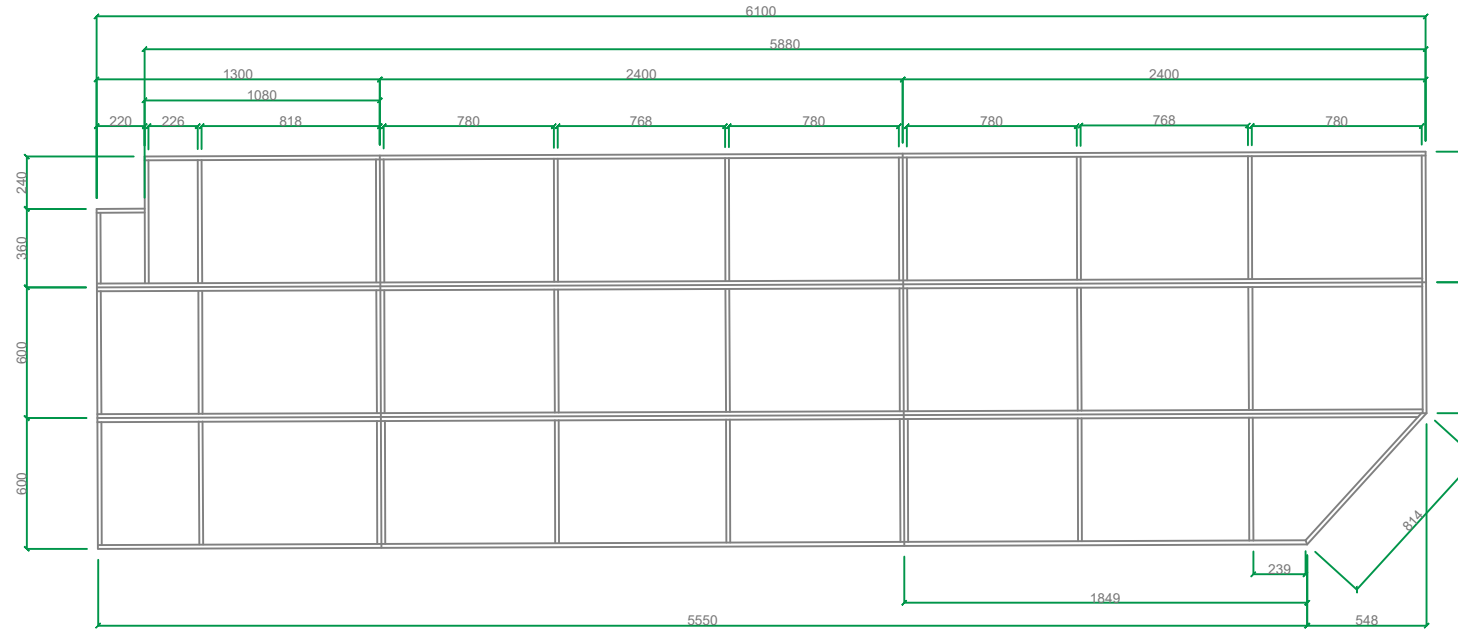

Амралтын шаталсан тавцан

Гутлын тавиур

0мм 500 1500 2500 5000

Талбайн тодорхойлолт /Area description/

Д/д	Өрөөний нэрс /Room name/	Талбай/Sq/ m2
1	Сууцны зориулалттай талбай	
2	Сууцны бус зориулалтын талбай	
3	Сууцны бус туслах талбай	
Нийт талбай /Total/		
БҮХ ТАЛБАЙ НИЙЛБЭРЭЭР		

- Одоо байгаа хана

ТАЙЛБАР:  
Энэхүү зураг нь зөвхөн "BEMM" ИС дизайнд харьяалагдах бөгөөд бусад дохиолдолд хэмжилт, нарийн детал, хийц элементын зураг болон төлөвлөлтийг үл хариуцна.

	Налайх дүүрэг "Монгол Германы хамтарсан ашигт малтмал технологийн их сургуулийн" интерьер дизайны зураг төсөл			ИД Үе шат: Интерьерийн ажлын зураг		
	Дизайнер	Б.Баянзул		Тавилгын дэлгээс зураг	Масштаб: М1:75	
			ЕГ шифр:	цаасны хэмжээ	хуудас	бүх хуудас
"BEMM DESIGN" LLC	Шалгасан	Б.Баянзул		A3	34	45
				2023/05		