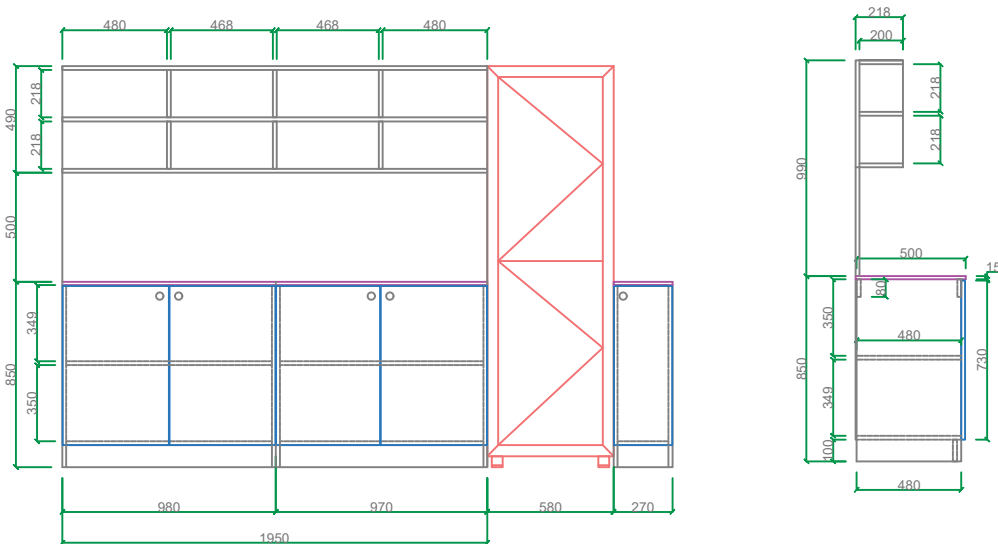

Хичээлийн кабин

Бэлтгэх ширээ

Талбайн тодорхойлолт /Area description/

Д/д	Өрөөний нэрс /Room name/	Талбай/Sq/ m2
1	Сууцны зориулалттай талбай	
2	Сууцны бус зориулалтын талбай	
3	Сууцны бус туслах талбай	
Нийт талбай /Total/		
БҮХ ТАЛБАЙ НИЙЛБЭРЭЭР		

 - Одоо байгаа хана

ТАЙЛБАР:
Энэхүү зураг нь зөвхөн "BEMM" лс дизайнд харьяалагдах бөгөөд бусад дохиолдолд хэмжилт, нарийн детал, хийц элементын зураг болон төлөвлөлтийг үл хариуцна.

	Налайх дүүрэг "Монгол Германы хамтарсан ашигт малтмал технологийн их сургуулийн" интерьер дизайны зураг төсөл			ИД Үе шат: Интерьерийн ажлын зураг		
	Дизайнер	Б.Баянзул		Тавилгын дэлгээс зураг	Масштаб: М1:75	
			ЕГ шифр:	цаасны хэмжээ	хуудас	бүх хуудас
"BEMM DESIGN" LLC	Шалгасан	Б.Баянзул		A3	35	45
				2023/05		