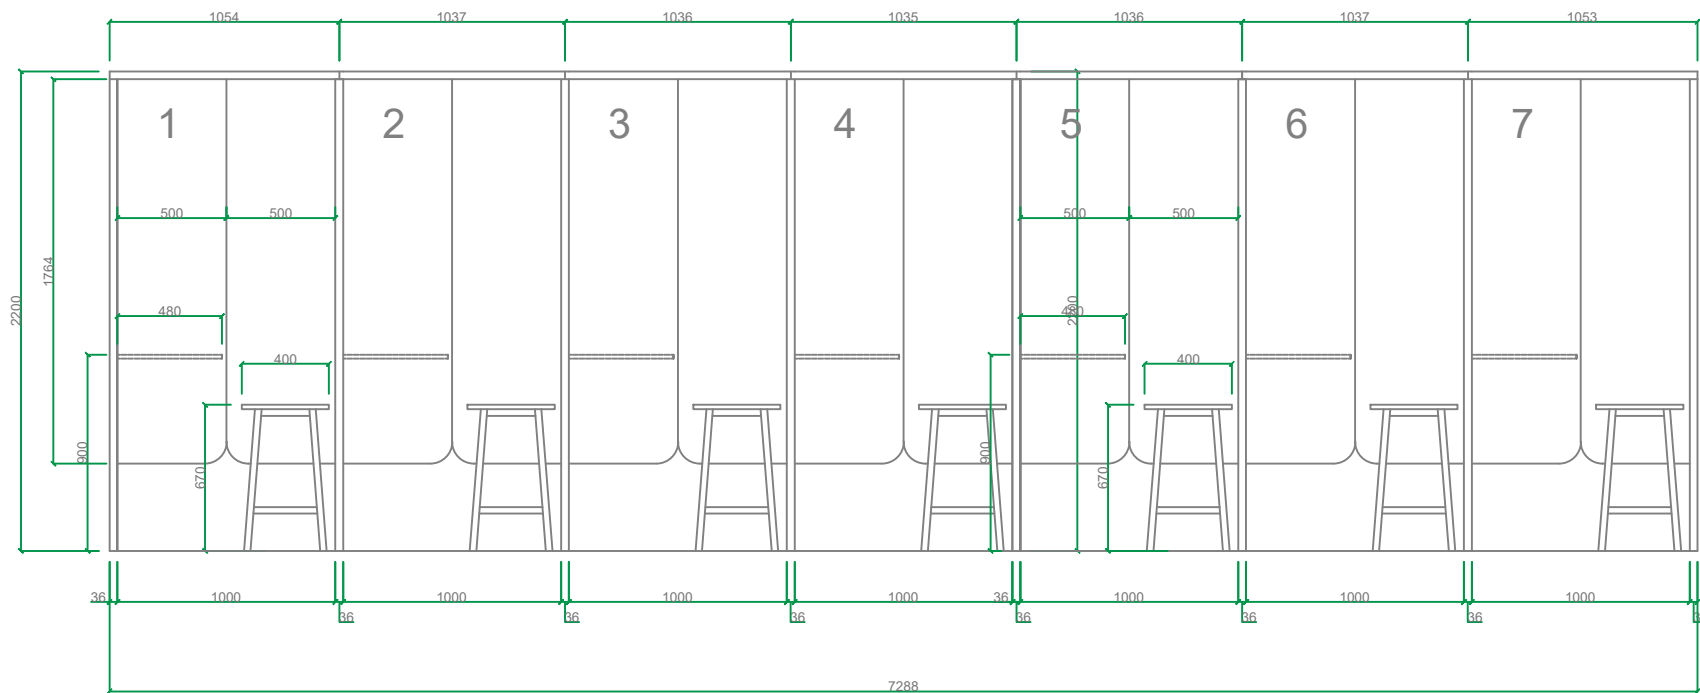

Хичээлийн кабин

Бэлтгэх ширээ

Талбайн тодорхойлолт /Area description/

Д/д	Өрөөний нэрс /Room name/	Талбай/Sq/ m2
1	Сууцны зориулалттай талбай	
2	Сууцны бус зориулалтын талбай	
3	Сууцны бус туслах талбай	
Нийт талбай /Total/		
БҮХ ТАЛБАЙ НИЙЛБЭРЭЭР		

 - Одоо байгаа хана

ТАЙЛБАР:
Энэхүү зураг нь зөвхөн "BEMM" лс дизайнд харьяалагдах бөгөөд бусад дохиолдолд хэмжилт, нарийн детал, хийц элементын зураг болон төлөвлөлтийг үл хариуцна.

	Налайх дүүрэг "Монгол Германы хамтарсан ашигт малтмал технологийн их сургуулийн" интерьер дизайны зураг төсөл			ИД Үе шат: Интерьерийн ажлын зураг		
	Дизайнер	Б.Баянзул		Тавилгын дэлгээс зураг	Масштаб: М1:75	
			ЕГ шифр:	цаасны хэмжээ	хуудас	бүх хуудас
"BEMM DESIGN" LLC	Шалгасан	Б.Баянзул		A3	35	45
				2023/05		