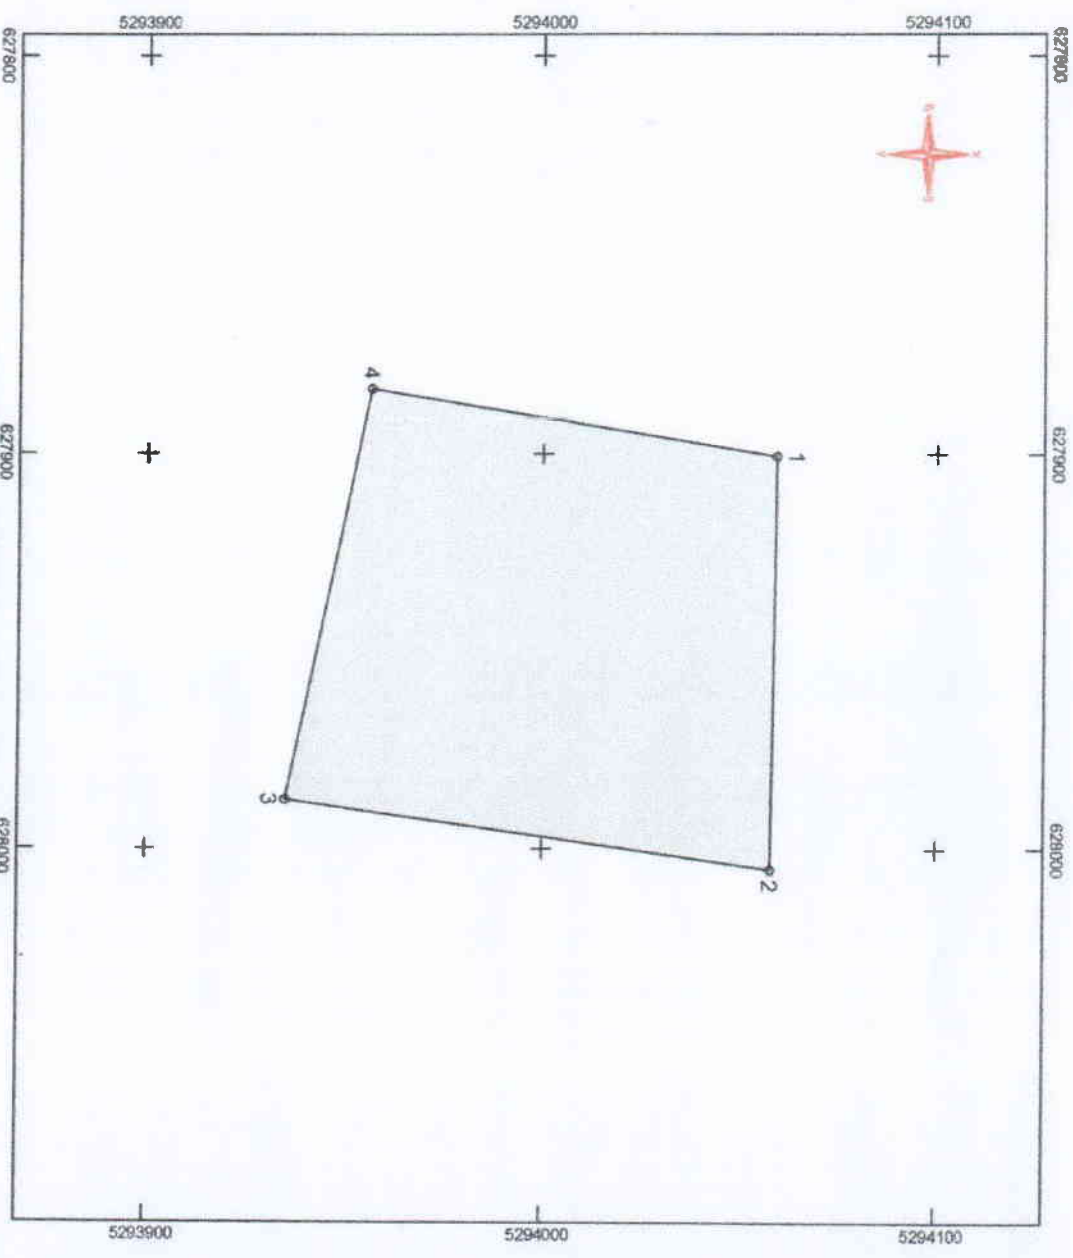

**ХАН-УУЛ ДҮҮРГИЙН ЗАСАГ ДАРГЫНТАМГЫН ГАЗАР (9120335) - ИЙН
ЭЗЭМШИЖ БАЙГАА ГАЗРЫН БАЙРШЛЫН КАДАСТРЫН ЗУРАГ**

WGS84/UTM48N

Нэгж талбарын дугаар:

Хаяг: Улаанбаатар хот, Хан-Уул дүүрэг, 14-р хороо, **Гудамж, тоот хаялга**

Огноо: 2024-01-12

Нэгж талбар

№	X	Y	Н	Цэг	Зай
1	529 559.784	627900.536	0.000	1-2	104.69
2	529 558.484	628005.214	0.000	2-3	124.48
3	529 535.235	627987.739	0.000	3-4	106.16
4	529 556.712	627883.774	0.000	4-1	104.43

Эргэлтийн цэгүүдийг газар дээр нь тэмдэглжүүлж, солбицолжуулсан үндэслэлийн цэг:
Цэгийн солбицол 1: Х ..... У ..... Н .....
Цэгийн солбицол 2: Х ..... У ..... Н .....

Зургийн масштаб 1:2000 (1 сантиметрт 20 метр багтана)