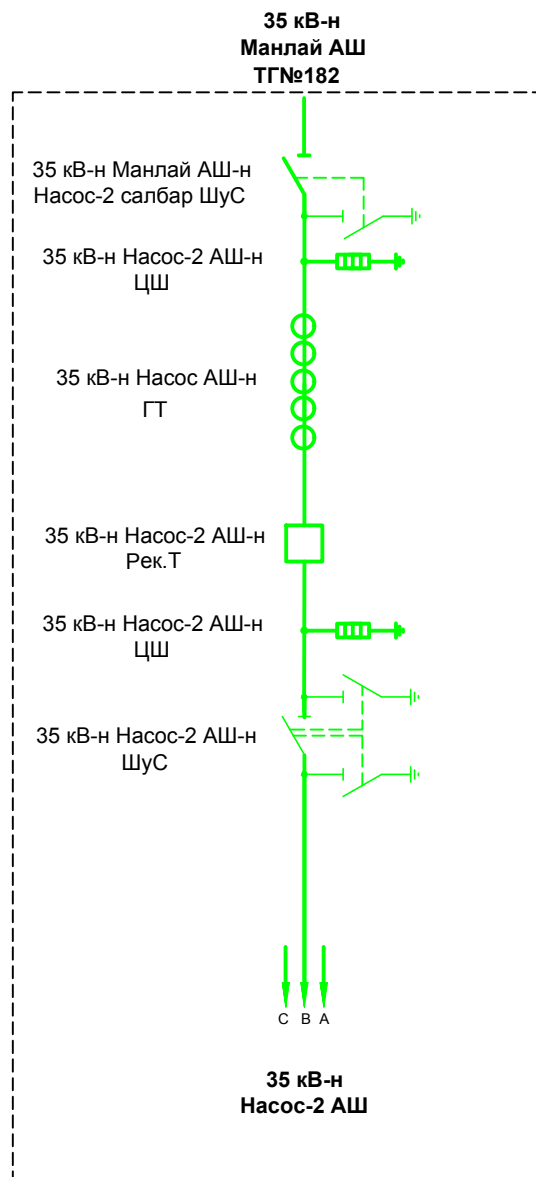

БАТЛАВ:

БАТЛАВ:

ХЯНАСАН:

ХЯНАСАН:

35 кВ-н Насос-2 АШ-н пункт шуурхай ажиллагааны схем			
Баталсан			
Зурсан			
		Үе шат	Хуудас