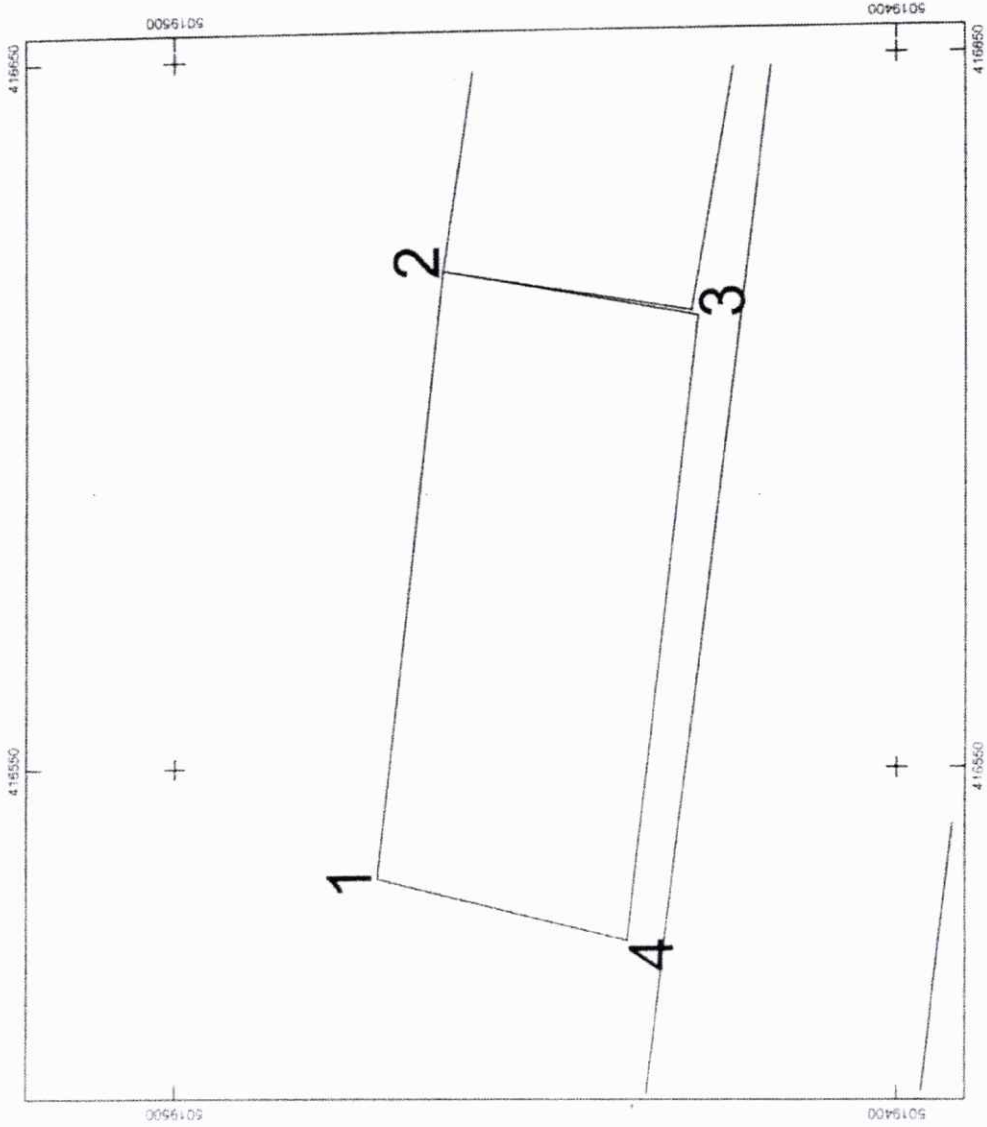

Алтай хот

Д/д	Хийгдэх ажлын нэр	Бүрдүүлэх баримт, гарах үр дүн
1.	Хадлангийн талбайг торлох ажил	Торлох ажлыг хүчин төгөлдөр мөрдөгдөж буй тушаал шийдвэрийн дагуу
2.	Байршил, хамрах хүрээ	Говь-Алтай аймгийн Чандмань сумын Хэрсэн толгой
3.	Захиалагч байгууллага	Говь-Алтай аймгийн Засаг даргын Тамгын газар
4.	Тоо хэмжээ	Хаших газрын талбай 20 га хадлангийн талбай
5.	Тавигдах шаардлага	<p>-Хашааны дундын шонд далбаа тус бүр нь 2.0 метрээс доошгүй өргөнтэй, 3 метрээс доошгүй зузаантай 2.5 метрээс дээшгүй өндөртэй гурван талтай ган төмөр шон байх</p> <p>-Тариалангийн талбайн хамгаалалтын тор 10*10 см нүдтэй бэлчээрийн тор, өргөст торыг бэлчээрийн торны дээгүүр, дундуур, доогуур 1.2 метр нэг нэг эгнээ байх</p> <p>-Хашааны булан бүрт дотор талаас нь тулаас шонгоор тулж бэхэлж өгөх</p> <p>-Тээврийн хэрэгсэл орох, гарах хаалганы 2 талын шон нь 76 мм-ийн диаметртэй, 2.5 м өндөртэй труба байна. Хаалганы самбарын 2 ширхэг рамыг 40x40 мм.кв-ийн харьцаатай төмрөөр хийх ба рам тус бүр нь 4 метрийн урттай, 1.5 метрийн өндөртэй байна.</p> <p>-Хаалга нь нугас, цүүтэй байна.</p> <p>-Тариалалтад шаардлагатай олон наст тэжээлийн ургамал үр-1.5-2 тн /ерхөг, согоовор, өлөнгө, ботууль, царгас, гүцэнг/</p> <p>-Тариалалтын үеийн бордоо-1.5 тн эрдэс бордоо</p>
6.	Нийт төсөв:	85,000,000 төгрөг

Нэгж талбарын дугаар:

Хаяг: Говь-Алтай аймаг, Чандмань сум, Өлзийбулаг баг, Хэрсэн толгой

Огноо: 2024-05-09

Хашааны координат:

Дугаар	X	Y	Урт	Цэг/д
1	5019636.852	416271.406	691.06	1-2
2	5019557.820	416957.930	288.99	2-3
3	5019274.299	416901.953	707.41	3-4
4	5019359.424	416199.685	286.55	4-1

Талбайн хэмжээ: 200000.0 квадрат метр

(Тамга)

Зургийн масштаб 1:8 000 (1 сантиметрт 80 метр багтана)