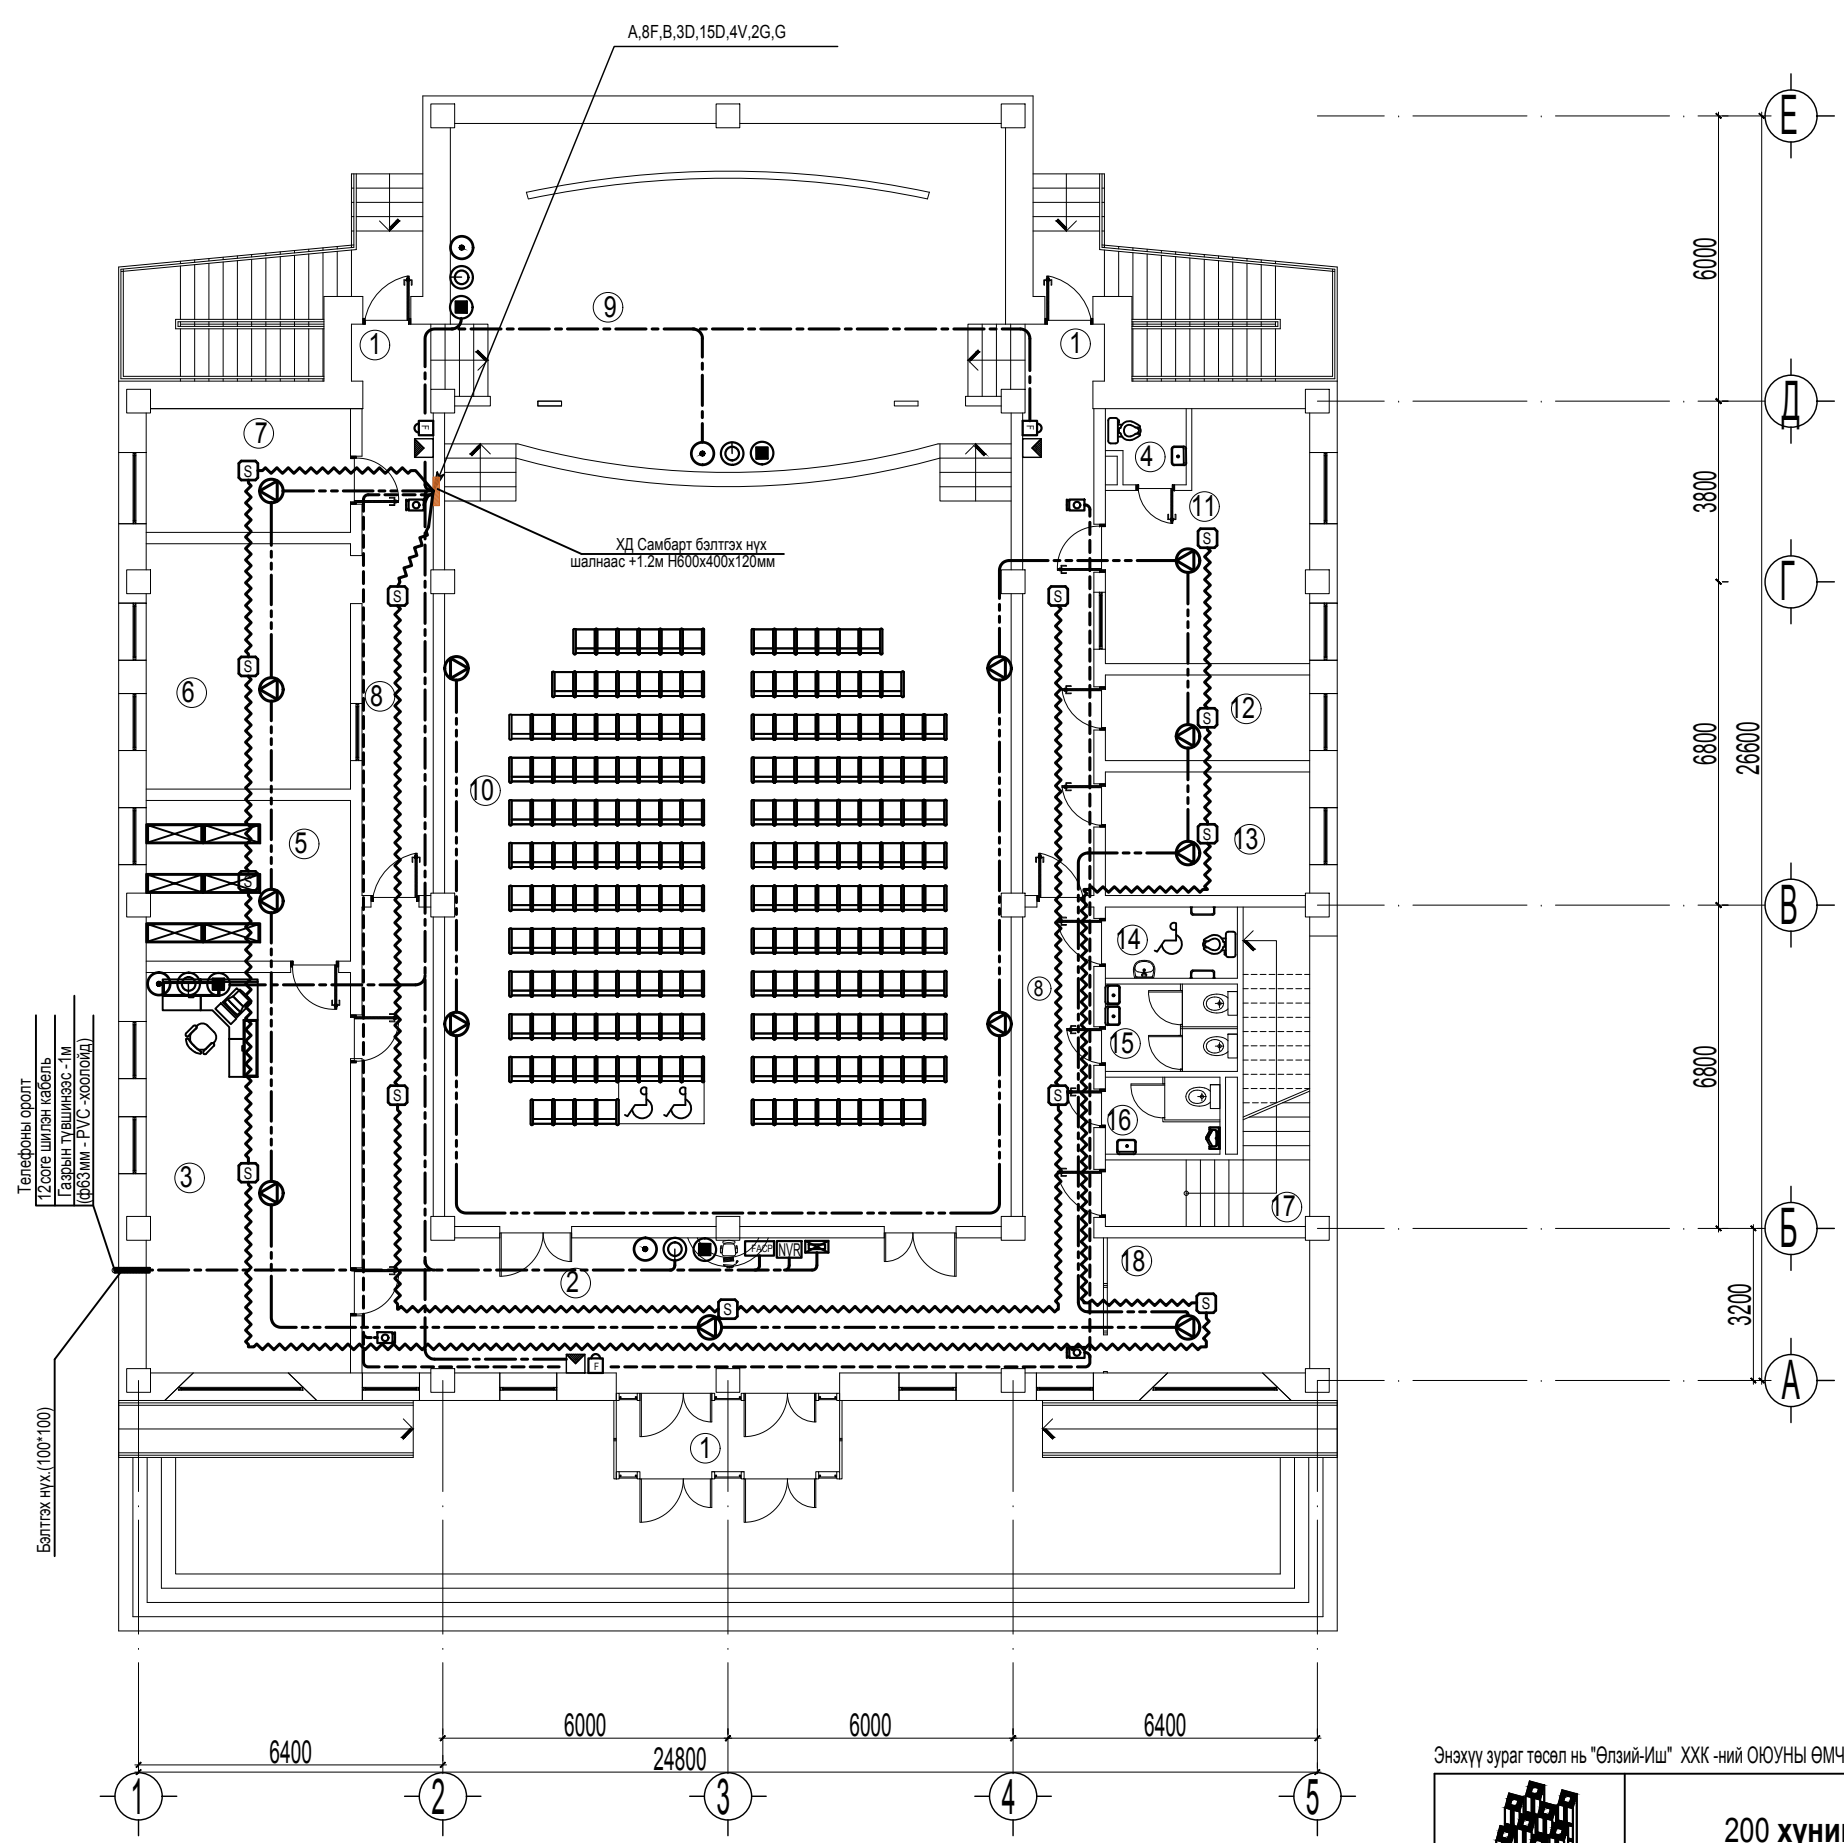

1-Р ДАВХРЫН БАЙГУУЛАЛТ М1:200

Өрөөний тодорхойлолт

№	Өрөөний тодорхойлолт	Талбай /м2/
1-р давхар		
1	Гонх	12
2	Фойе-вестибюль	44
3	Музей	36.2
4	Ариун цэврийн өрөө	2.5
5	Музейн фонд	14.5
6	Хувцас солих өрөө	22
7	Агуулах	11.2
8	Хонгил	52
9	Тайз	82
10	Заал	192
11	Хувцас солих өрөө	20
12	Цахилгааны өрөө	7.8
13	Дулааны өрөө	11.2
14	Ариун цэврийн өрөө	4.2
15	Ариун цэврийн өрөө / эм /	5.1
16	Ариун цэврийн өрөө / эр /	3.9
17	Шатны хонгил	13.4
18	Өлгүүр	12

Телефоны оролт
1200ге шилгэн кабели
Газрын түвшинээс -1м
(663мм - PVC-хоолойд)

Бэлтгэх нүх (100*100)

ХД Самбарт бэлтгэх нүх
шалнаас +1.2м Н600х400х120мм

Зөвшөөрөлцсөн	
БА	О.Шинэбаяр
ББ	М. Уранбилэг
	А.Солонго
	Д. Дагвасүрэн
	О.Отгонцацрал

Энэхүү зураг төсөл нь "Өлзий-Иш" ХХК-ний ОЮУНЫ ӨМЧ тул зохиогчийн зөвшөөрөлгүй өөрчлөх болон олшруулахыг хориглоно.

	Увс аймаг. Давст сум.		ХД		
	200 хүний суудалтай соёлын төвийн барилга		1-р давхрын холбоо		
	Инженер 3.Пүрэвсүрэн Б.Мөнхтогтох		дохиоллын байгуулалт		
"ULZII-ISH" Co., Ltd.		: -ӨИ-06-19		Масштаб: М1:200	
				үе шат хуудас бүх хуудас	
				А3 5 6	
				2019 он