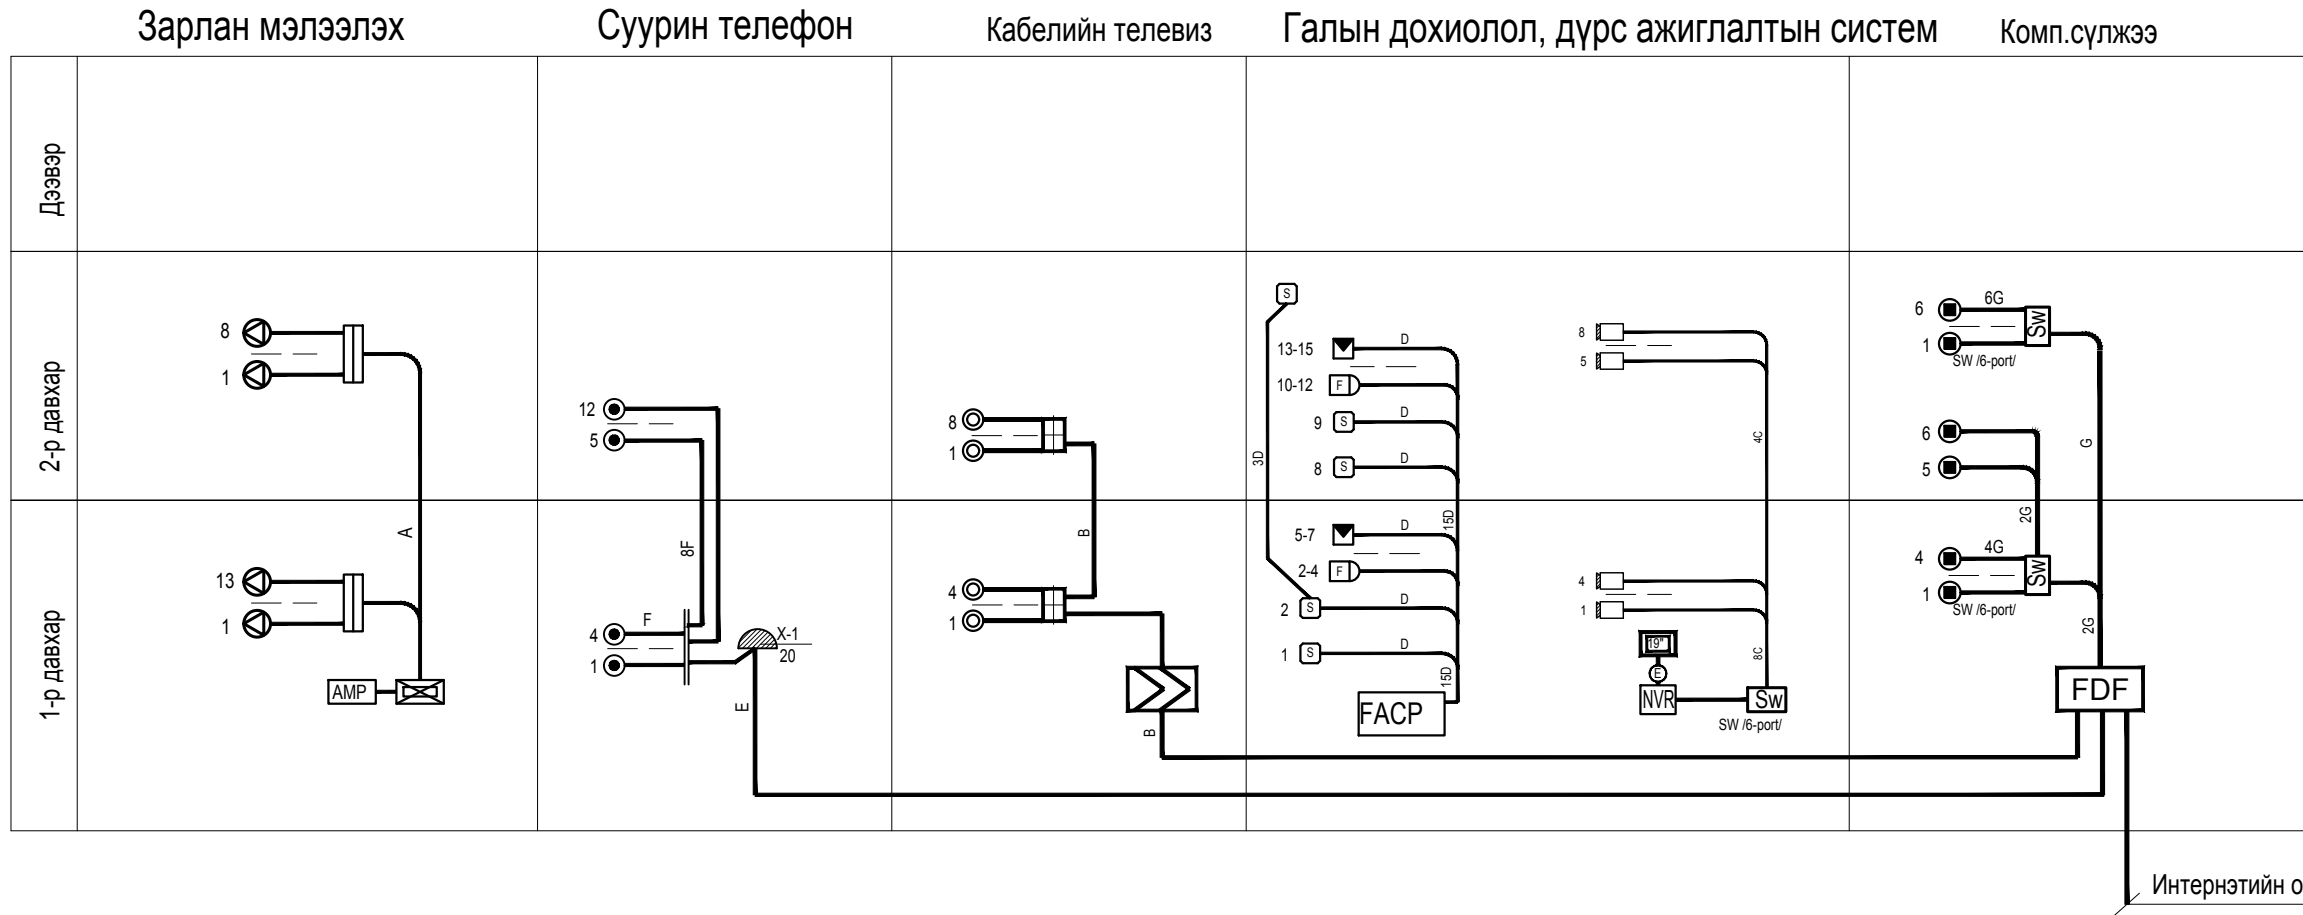

Угсралтын бүдүүвч

Утасны марк, таних тэмдэг

(A)	1*2*0.7мм	Шугамын радио зарлан мэдээлэх
(B)	PK-75-0.9мм	Кабелийн телевиз /босоо шугамд/
(C)	PK-75-0.7мм	Кабелийн телевиз /хэрэглэгчийн шугаманд/ дүрс ажиглалтын хяналт
(D)	1*4*0.6мм	Галын дохиоллын мэдрэгчүүдэд
(E)	PVC 10*2*0.5мм	Суурин телефон /олон хосын/
(F)	2*2*0.5мм	Суурин телефон /хэрэглэгчийн/
(G)	1*4*0.6мм	Компьютер сүлжээ, интернэт

Энэхүү зураг төсөл нь "Өлзий-Иш" ХХК-ний ОЮУНЫ ӨМЧ тул зохиогчийн зөвшөөрөлгүй өөрчлөх болон олшруулахыг хориглоно.

	Увс аймаг. Давст сум.		ХД				
	200 хүний суудалтай соёлын төвийн барилга						
Инженер	З.Пүрэвсүрэн		Угсралтын бүдүүвч				
	Б.Мөнхтогтох		: -ӨИ-06-19	Масштаб:	үе шат	хуудас	бүх хуудас
"ULZII-ISH" Co., Ltd.			:	A3	3	6	
2019 он