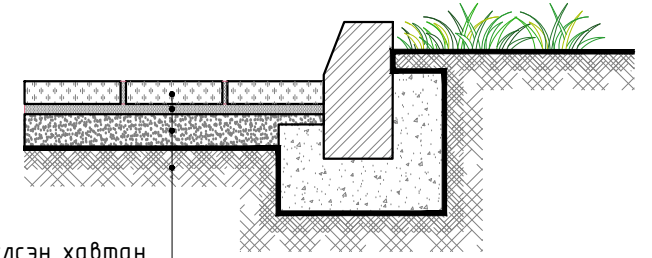

ЗАМ ТАЛБАЙН ХУЧИЛТ М1:300

ТОДОРХОЙЛОЛТ

Д/Д	Нэр	Таних тэмдэг	Хэмжээ / м2 /	Тайлбар
	Явган зам		220	
	Сагсан бөмбөгийн талбай		150	
	Тоглоомын талбай		150	

Хэлбэржүүлсэн хавтан
 Элс, бетон багсармал
 Элс
 Нягтруулсан хөрс

- ТАНИХ ТЭМДЭГ:**
- Төлөвлөж буй барилга, байгууламж
 - Одоо байгаа барилга
 - Төлөвлөж буй авто зам, хөдөлгөөн
 - Авто зогсоол, хөдөлгөөн
 - Дугуйн зогсоол, хөдөлгөөн
 - Явган хүний зам, хөдөлгөөн
 - Төлөвлөгдөж буй ногоон байгууламж
 - Төлөвлөж байгаа хашаа, хязгаар