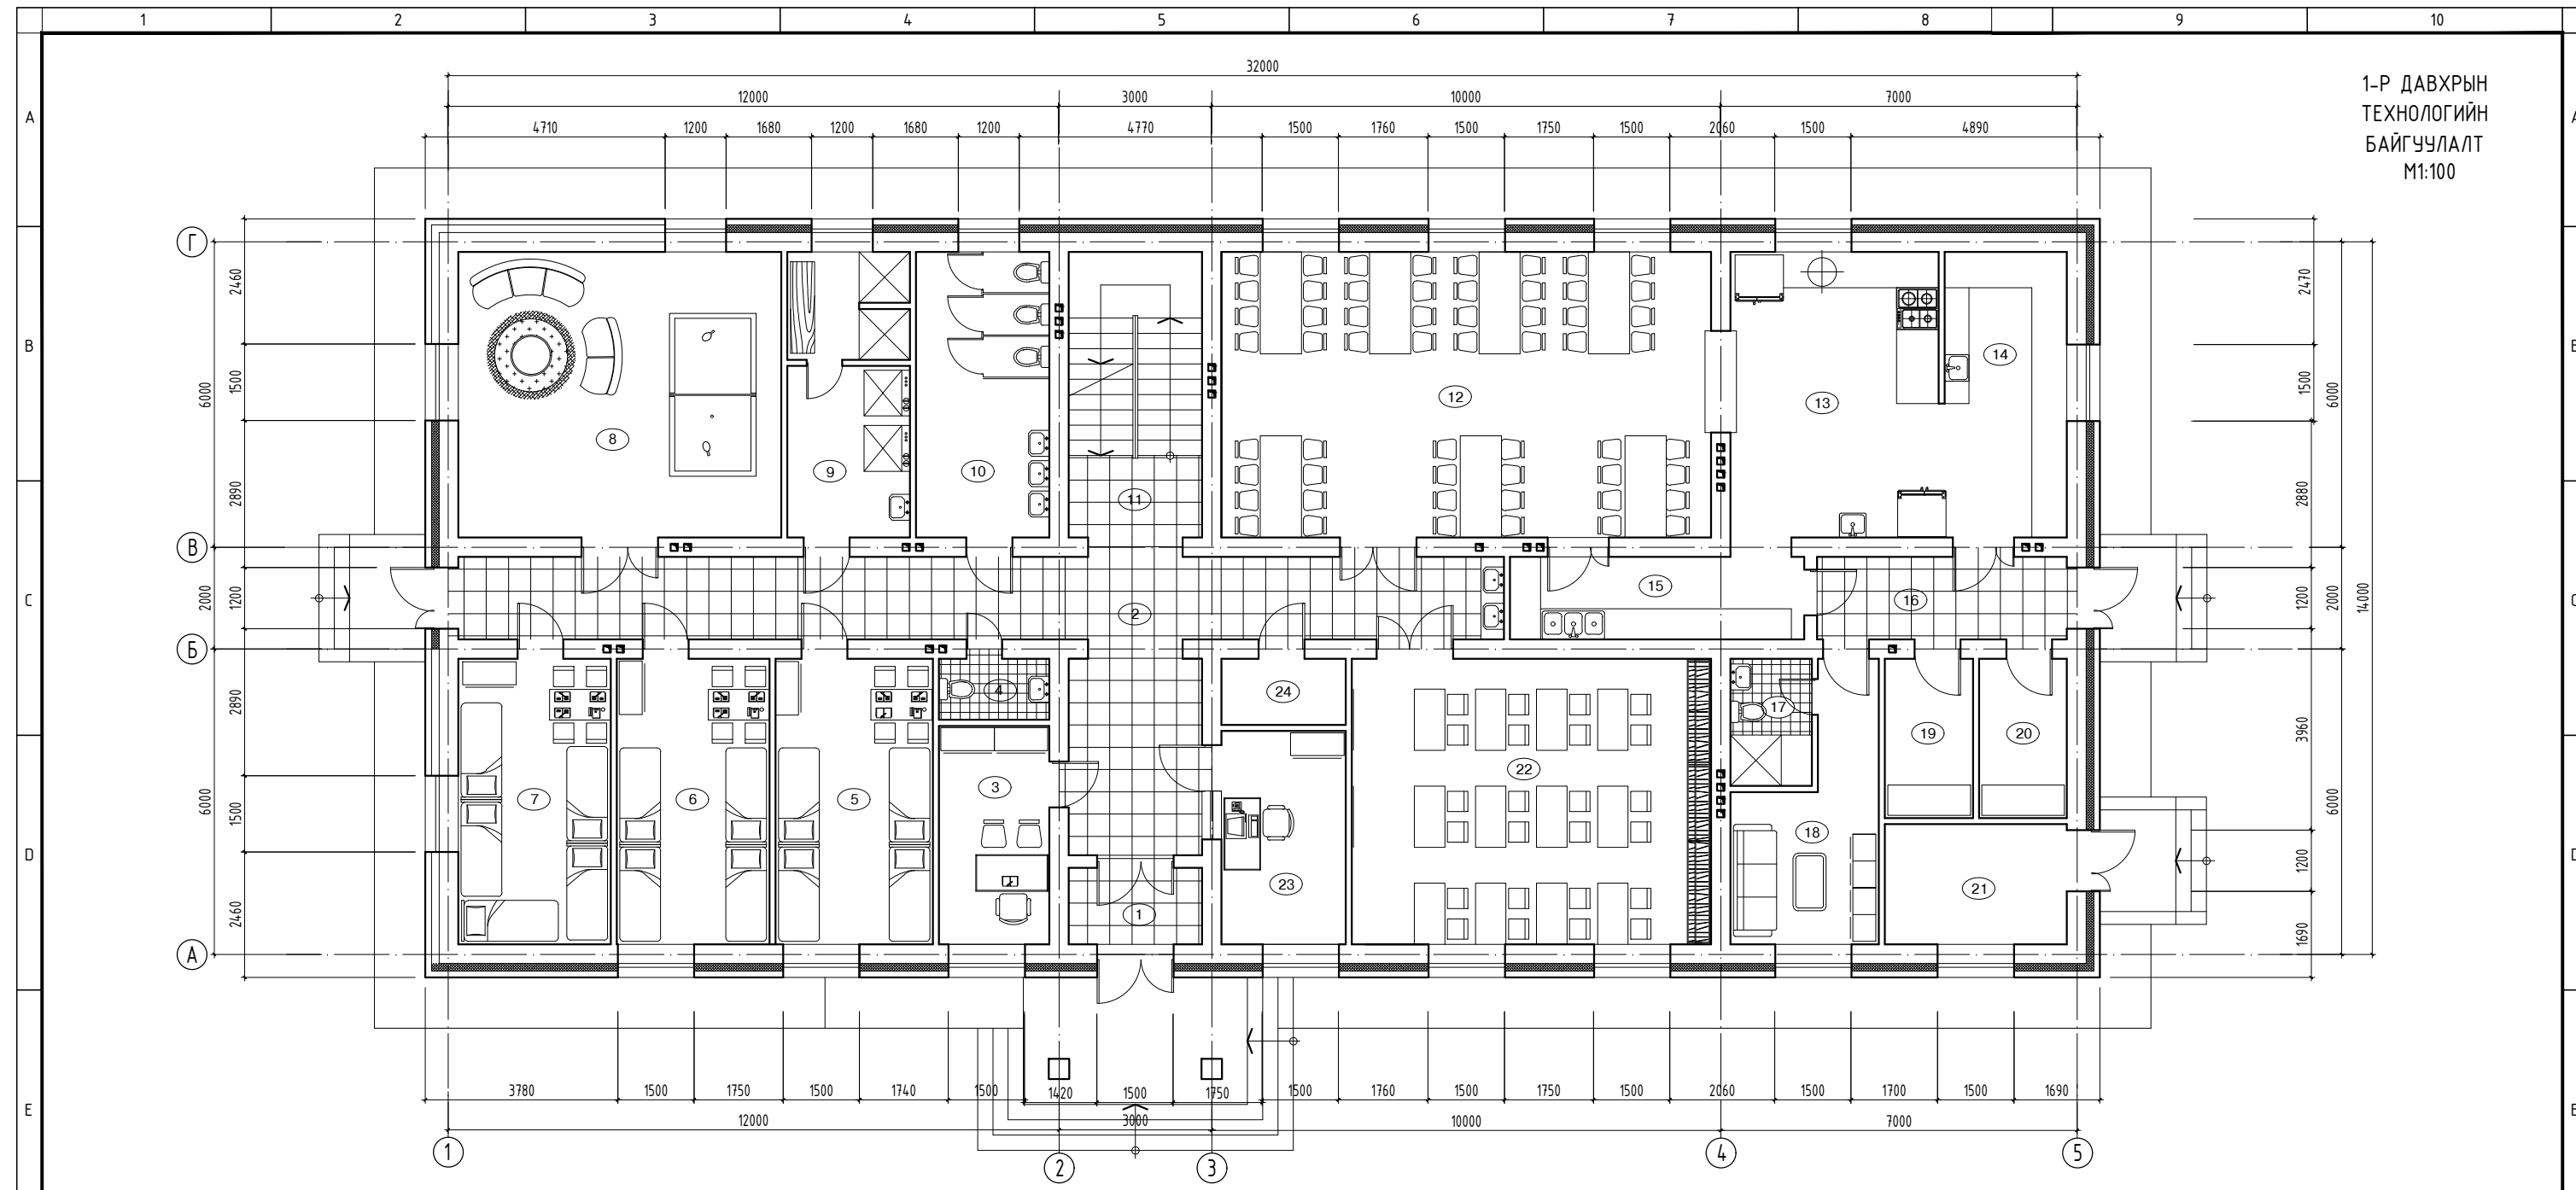

1-Р ДАВХРЫН
ТЕХНОЛОГИЙН
БАЙГУУЛАЛТ
М1:100

ДД	ӨРӨӨНИЙ НЭР	Талбай м ²	6	Хүүхдийн өрөө	17.00	13	Халуун цех	23.71				
			7	Хүүхдийн өрөө	17.00	14	Бэлтгэл	13.69				
1	Гонх	4.60	8	Тоглох өрөө	36.13	15	Угаалга	9.58	20	Агуулах	5.56	
2	Хонгил	59.00	9	Душ, хувцас угаах өрөө	13.19	16	Хонгил	8.93	21	Дулааны үзэл	8.43	
F	3	Эмчийн өрөө	9.48	10	Ариун цэврийн өрөө	14.87	17	Ариун цэврийн өрөө	4.00	22	Номын сан	39.89
	4	Ариун цэврийн өрөө	2.73	11	Шатны талбай	15.69	18	Ажилчдын хувцас солих өрөө	12.01	23	Жижүүрийн өрөө	10.39
	5	Хүүхдийн өрөө	17.00	12	Хооллох заал	54.25	19	Агуулах	5.56	24	Цахилгаан шит	3.33