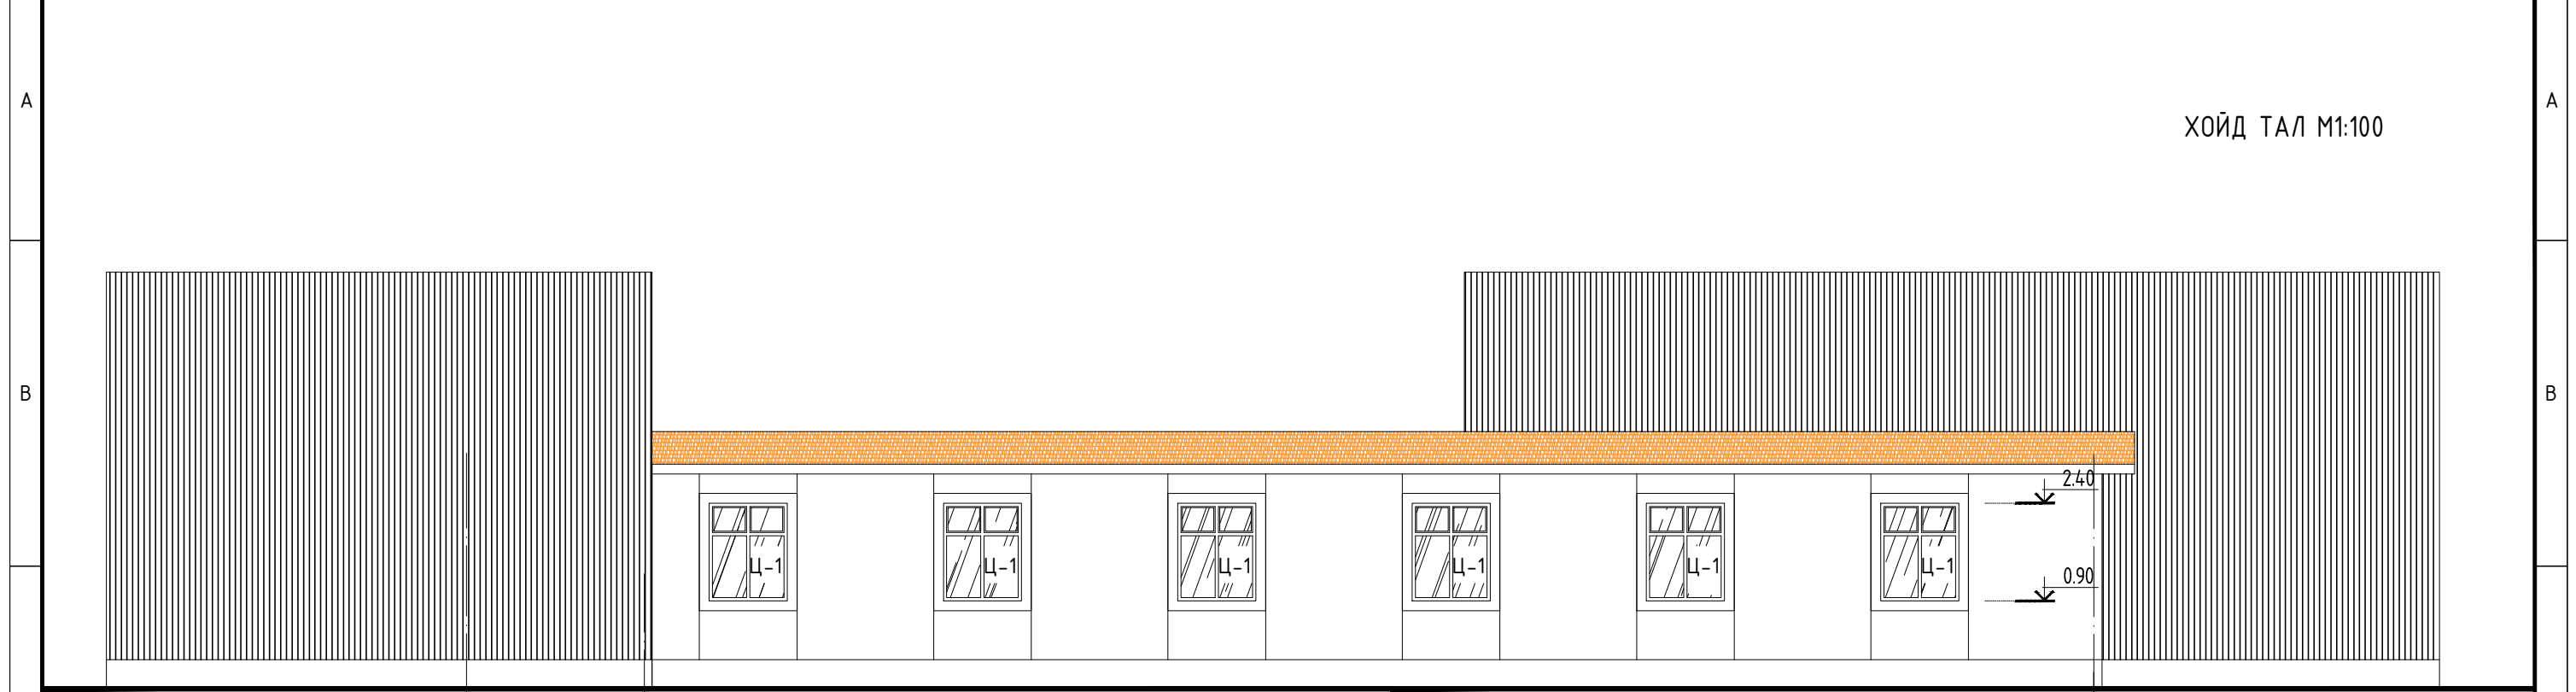

1 2 3 4 5 6 7 8

ХОЙД ТАЛ М1:100

ХАЖУУ ТАЛ М1:100

	Говьсүмбэр аймаг Сүмбэр сум 150 ХҮҮХДИЙН ЦЭЦЭРЛЭГИЙН ХҮЗҮҮВЧНИЙ БАРИЛГА				
	ХОЙД ТАЛ, ХАЖУУ ТАЛ				Үе шат: А.3
	Архитектор	Д.Гэрэлт-Од	ЕГ шифр: GOD-01/2019	Масштаб: М1:100	Огноо: 2019 он
	Гүйцэтгэсэн	Д.Гэрэлт-Од	ТГ шифр:	Зургийн дугаар: БА-3	Хуудас: 5
"ГАНДИРС-ОД"ХХК	Шалгасан	Н.Энхсайхан			