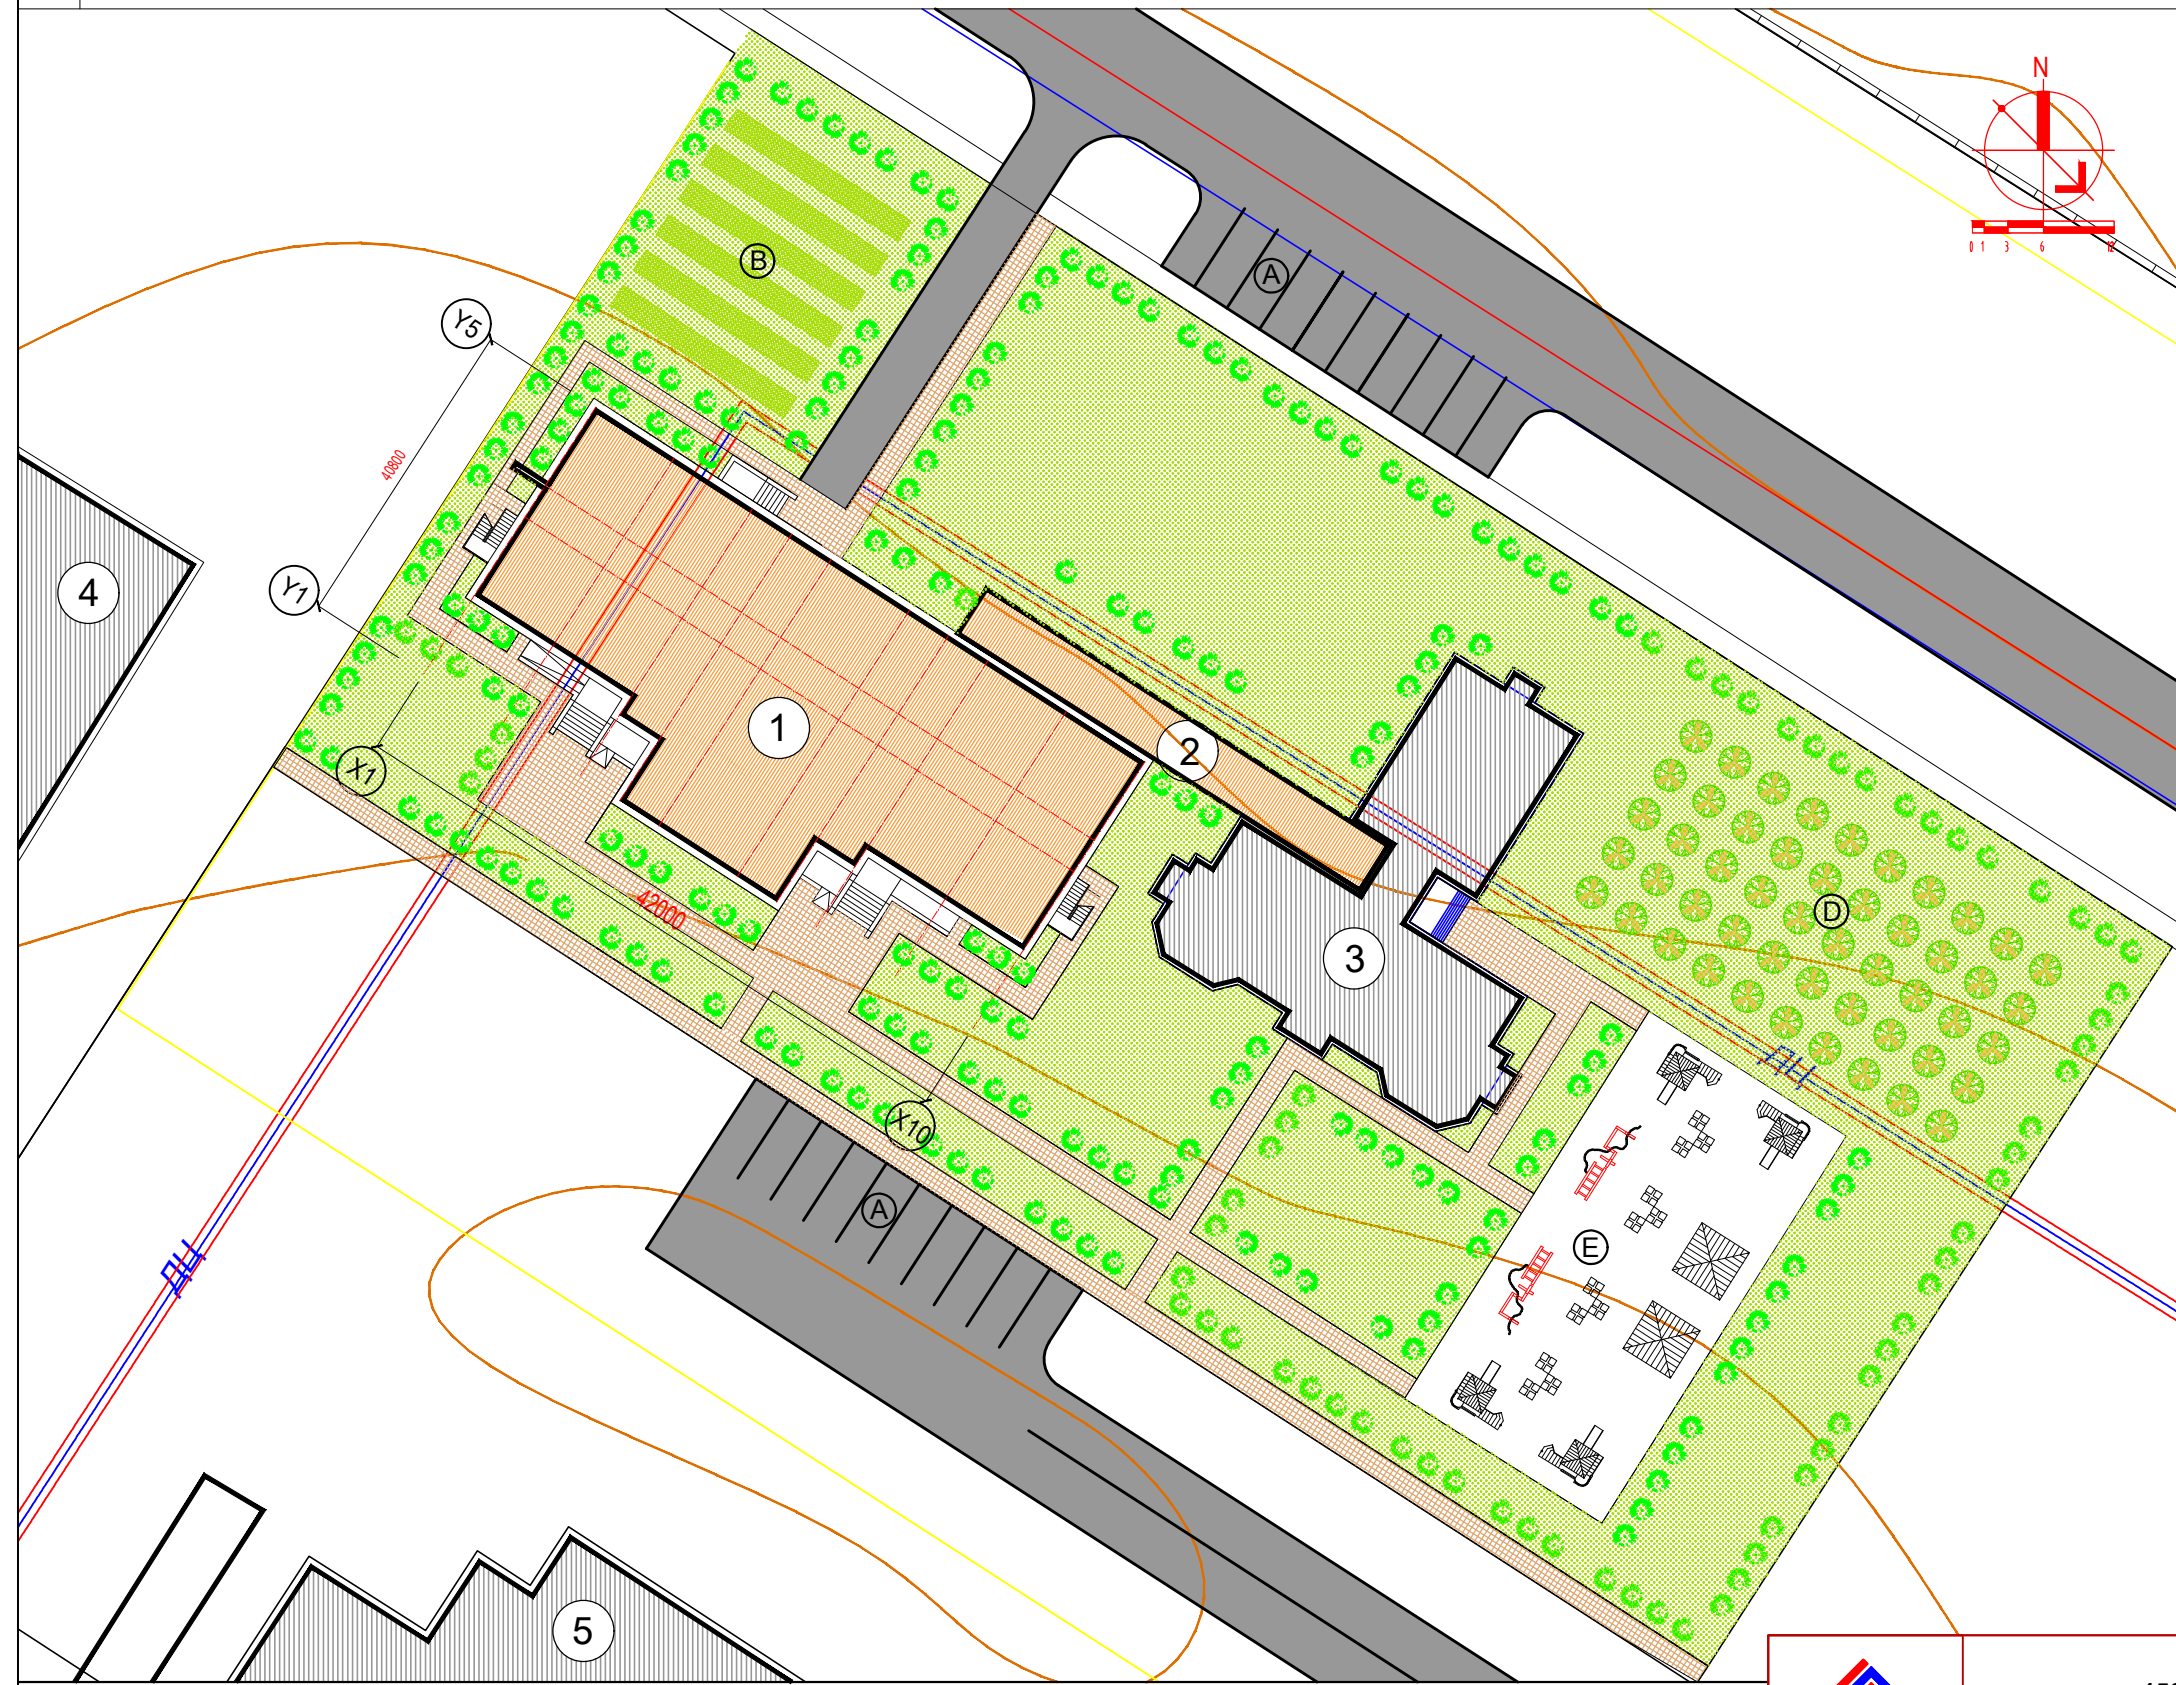

ҮНДЭСЛЭЛ.
 - Аймгийн Засаг даргын 2011 оны 10 сарын 20-ны өдрийн А/330 дугаар захирамжаар олгосон газар олголт.
 - "....." ХХК-нд 2012 онд боловсруулсан дэвсгэр зураг.
 - Хот тосгоны төлөвлөлт барилгажилтын нор ба дүрэм БНБД 30.01.04-ийн 29 зүйлийг үндэслэн ерөнхий төлөвлөгөөний зургийг гүйцэтгэв.

Д/Д	ТОДОРХОЙЛОЛТ:	Тайлбар
1.	150 хүүхдийн цэцэрлэг	Төлөвлөж буй
2.	Хүзүүвч	Төлөвлөж буй
3.	150 хүүхдийн цэцэрлэг	Одоо байгаа
4.	640 хүүхдийн сургууль	Одоо байгаа

ЕРӨНХИЙ ТӨЛӨВЛӨГӨӨ М1:500

БАЙРШЛЫН СХЕМ М1:5000

Төлөвлөж буй газар

Нутгийн удирдлагын ордон

Мэргэжил сургалт үйлдвэрлэлийн төв

ТАНИХ ТЭМДЭГ:

- Төлөвлөж буй барилга, байгууламж /дэвсгэр зурган дээрх тэмдэглэгээ/
- Одоо байгаа барилга /дэвсгэр зурган дээрх тэмдэглэгээ/
- Төлөвлөж буй авто зам, талбай /дэвсгэр зурган дээрх тэмдэглэгээ/
- Авто зогсоол /дэвсгэр зурган дээрх тэмдэглэгээ/
- Явган хүний зам /дэвсгэр зурган дээрх тэмдэглэгээ/
- Төлөвлөгдөж буй ногоон байгууламж /дэвсгэр зурган дээрх тэмдэглэгээ/
- Төлөвлөж байгаа хашаа, хязгаар /дэвсгэр зурган дээрх тэмдэглэгээ/
- Бохир усны шугам /дэвсгэр зурган дээрх тэмдэглэгээ/
- Дулааны шугам /дэвсгэр зурган дээрх тэмдэглэгээ/
- Цэвэр усны шугам /дэвсгэр зурган дээрх тэмдэглэгээ/
- Цахилгааны шугам /дэвсгэр зурган дээрх тэмдэглэгээ/

ТАЙЛБАР:
 А - Авто зогсоол
 В - Ногооны талбай
 Е - Тоглоомын талбай
 D - Жимсний мод (өргөсгүй)

 "ГАНДИРС-ОД" ХХК tel.99081230	ГОВЬСҮМБЭР АЙМАГ СҮМБЭР СУМ 150 ХҮҮХДИЙН ЦЭЦЭРЛЭГИЙН БАРИЛГА				Е.Т		
	Захирал	О.Цэдэнбаатар			ЕРӨНХИЙ ТӨЛӨВЛӨГӨӨ		
	Гүйцэтгэсэн	Д.Гэрэлт-Од					
	Архитектор	Д.Гэрэлт-Од	ЕГ шифр	GOD 18/2013	үе шат	хуудас	бүх хуудас
	Шалгасан	Б.Түмэн-Өлзий	ТГ шифр	A3	1	5	
				Масштаб 1:500 2013 оны 07-р сар			