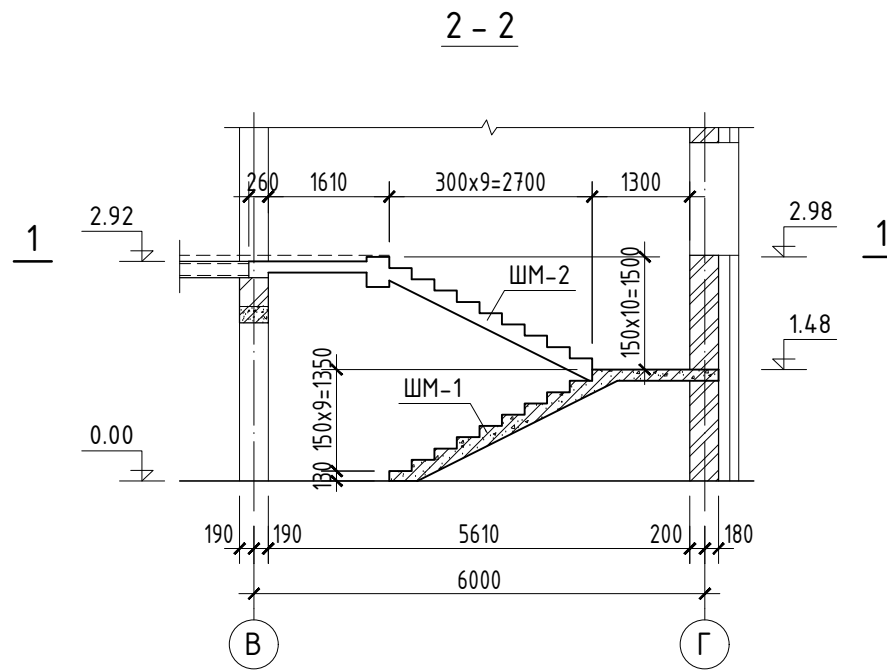

ШАТНЫ БАЙГУУЛАЛТ

ЭДЛЭХҮҮНИЙ ТОДОРХОЙЛОЛТ

Марк, поз.	Тэмдэглэгээ	Нэр	Тоо /ш/	Нэгж /кг/	Тайлбар
ШМ-1	хуудас ББ-22	Шатны марш ШМ-1	1		1.323м ³
ШМ-2	ББ-23	ШМ-2	1		1.956м ³

1. Шатны хашлагыг БА маркийн барилга архитектурын зургаас үз.