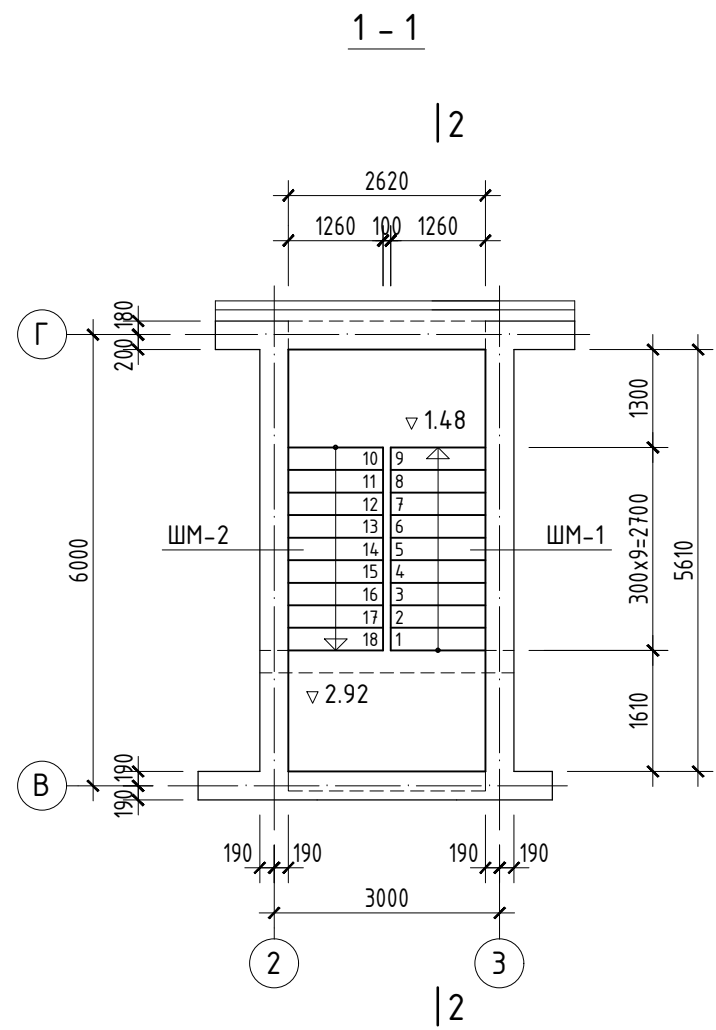

ШАТНЫ БАЙГУУЛАЛТ

ЭДЛЭХҮҮНИЙ ТОДОРХОЙЛОЛТ

Марк, поз.	Тэмдэглэгээ	Нэр	Тоо /ш/	Нэгж /кг/	Тайлбар
ШМ-1	хуудас ББ-22	Шатны марш ШМ-1	1		1.323м ³
ШМ-2	ББ-23	ШМ-2	1		1.956м ³

1. Шатны хашлагыг БА маркийн барилга архитектурын зургаас үз.