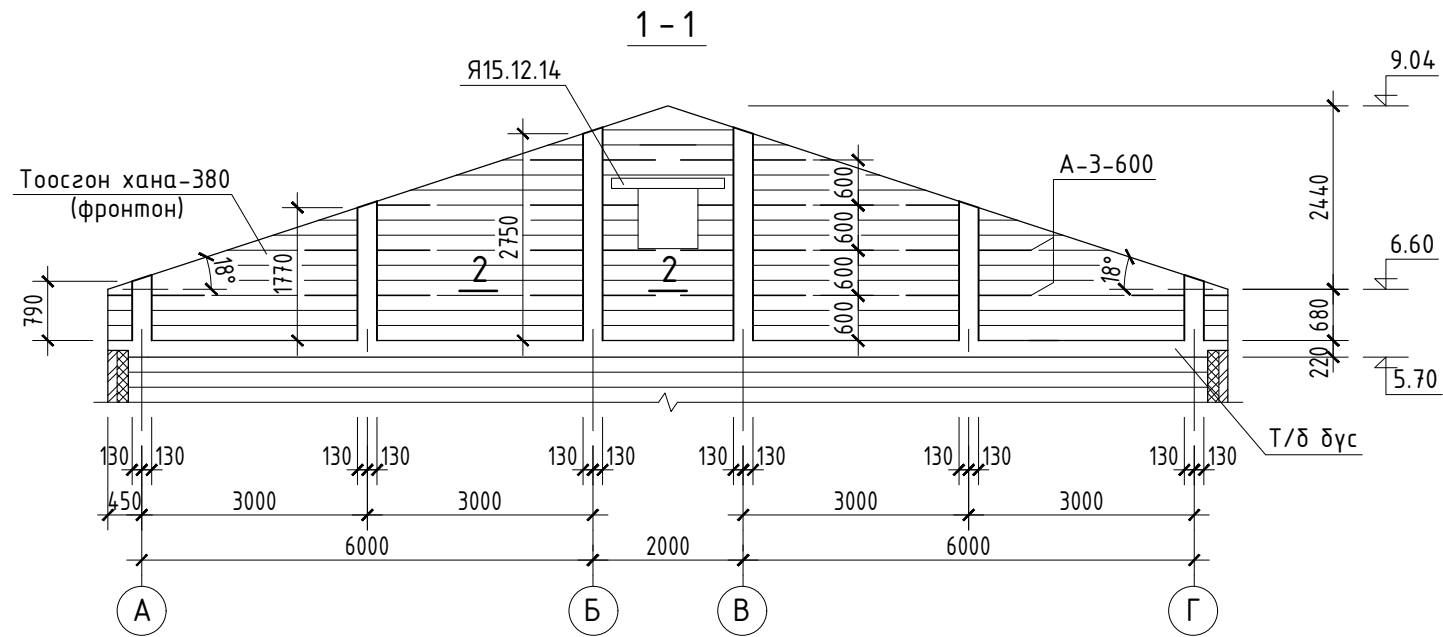

ТӨМӨР БЕТОН ЗҮРХЭВЧ ЗҮР-4
Хэвний зураг

1. Фронтонд гарах цонхны нүхэн дээр тавих ялуу
Я15.12.15 (Цуврал В1.038-1; дэв-1) -6ш орно.