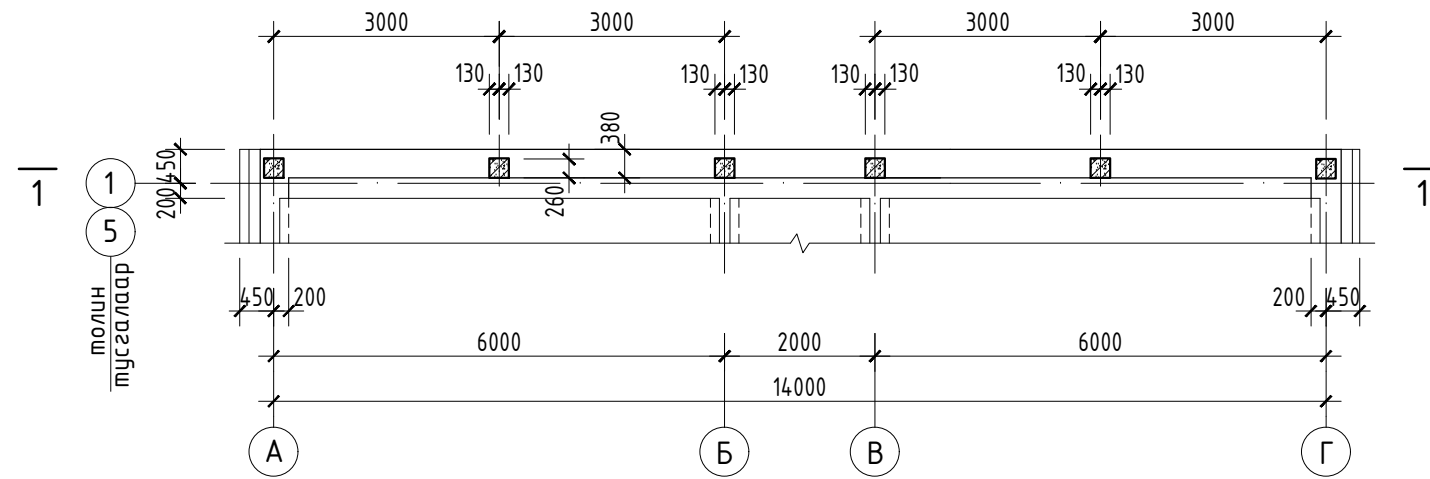

ТӨМӨР БЕТОН ЗҮРХЭВЧ ЗҮР-4
Хэвний зураг

1. Фронтонд гарах цонхны нүхэн дээр тавих ялуу
Я15.12.15 (Цуврал В1.038-1; дэв-1) -6ш орно.