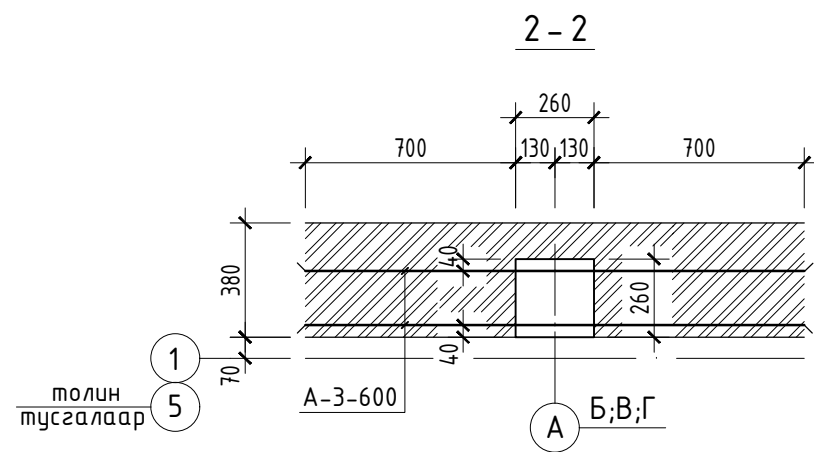

ТӨМӨР БЕТОН ЗҮРХЭВЧ ЗҮР-4
Хэвний зураг

1. Фронтонд гарах цонхны нүхэн дээр тавих ялуу
Я15.12.15 (Цуврал В1.038-1; дэв-1) -6ш орно.