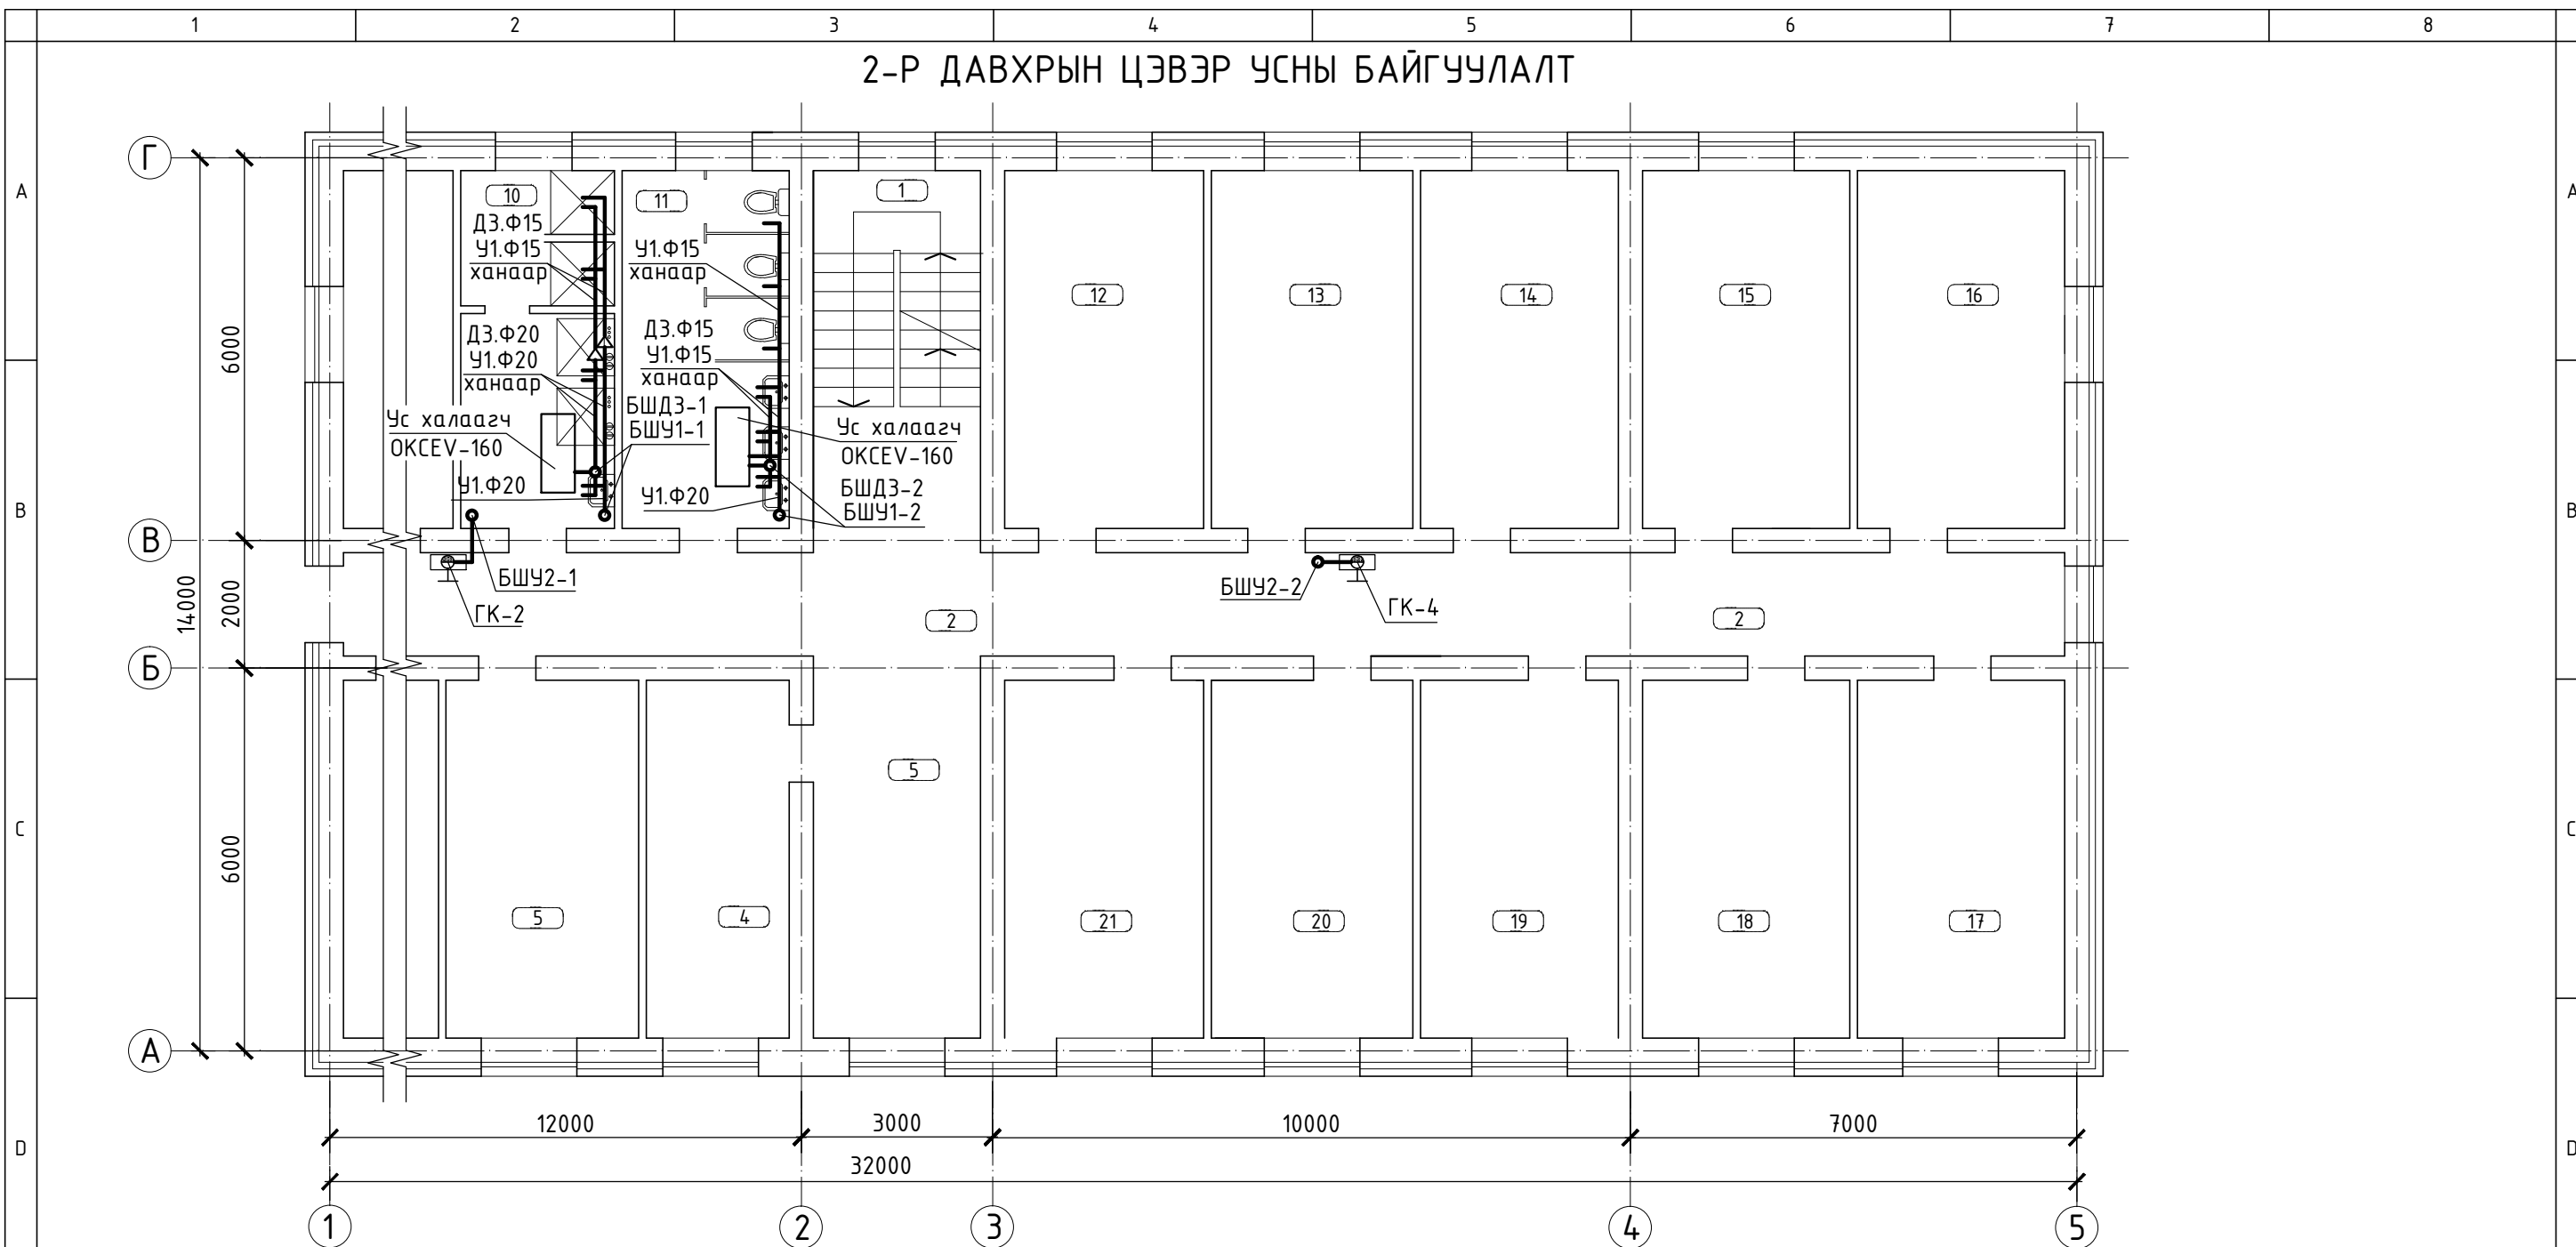

2-Р ДАВХРЫН ЦЭВЭР УСНЫ БАЙГУУЛАЛТ

Өрөөний модорхойлолт		
ДД	Өрөөний нэр	Тайлбар
1	Шатны талбай	
2	Хонгил	
3	Вестибюль	
4	Багшийн өрөө	
5	Амрах өрөө	
6	Амрах өрөө	

ДД	Өрөөний нэр	Тайлбар
7	Амрах өрөө	
8	Амрах өрөө	
9	Амрах өрөө	
10	Душ хувцас угаах өрөө	
11	Ариун цэврийн өрөө	
12	Амрах өрөө	
13	Амрах өрөө	
14	Амрах өрөө	

ДД	Өрөөний нэр	Тайлбар
15	Амрах өрөө	
16	Амрах өрөө	
17	Амрах өрөө	
18	Амрах өрөө	
19	Амрах өрөө	
20	Амрах өрөө	
21	Амрах өрөө	