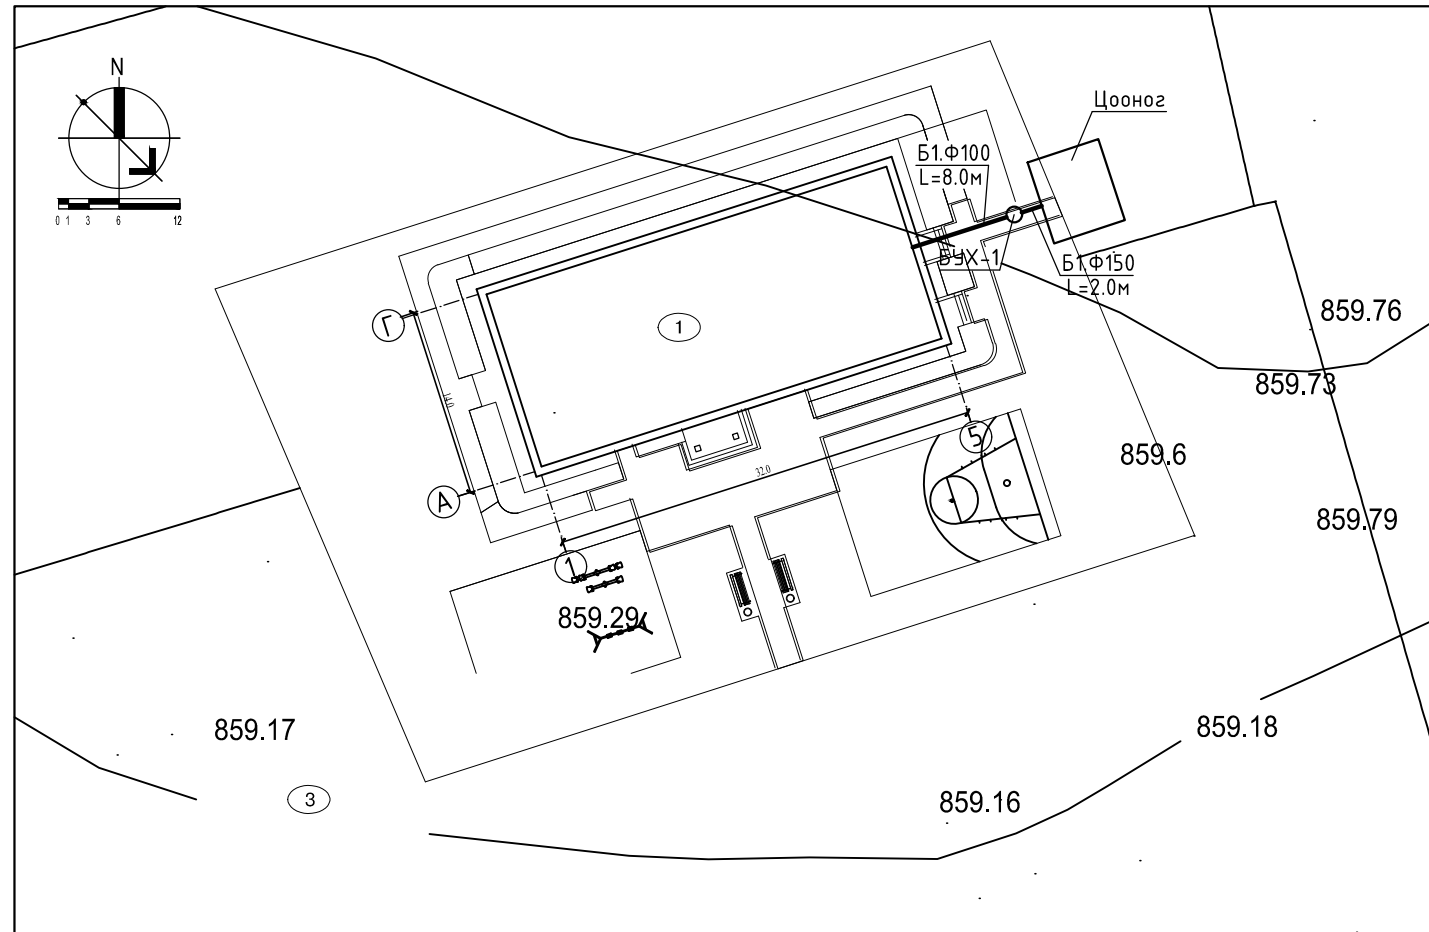

ГАДНА БОХИР УСНЫ ШУГАМЫН БАЙГУУЛАЛТ, М1:500

Зөвшөөрсөн:

Аймгийн ГХБХБГ-ын мэргэжилтэн:

Б.Батболд

Барилгын тодорхойлолт

Д/Д	Барилгын нэр	Тайлбар
1	75 хүүхдийн дотуур байр	Төлөвлөж дүү
2	Дотуур байр	Одоо байгаа
3	Хуучин байшин	Одоо байгаа
4	Сургууль	Одоо байгаа