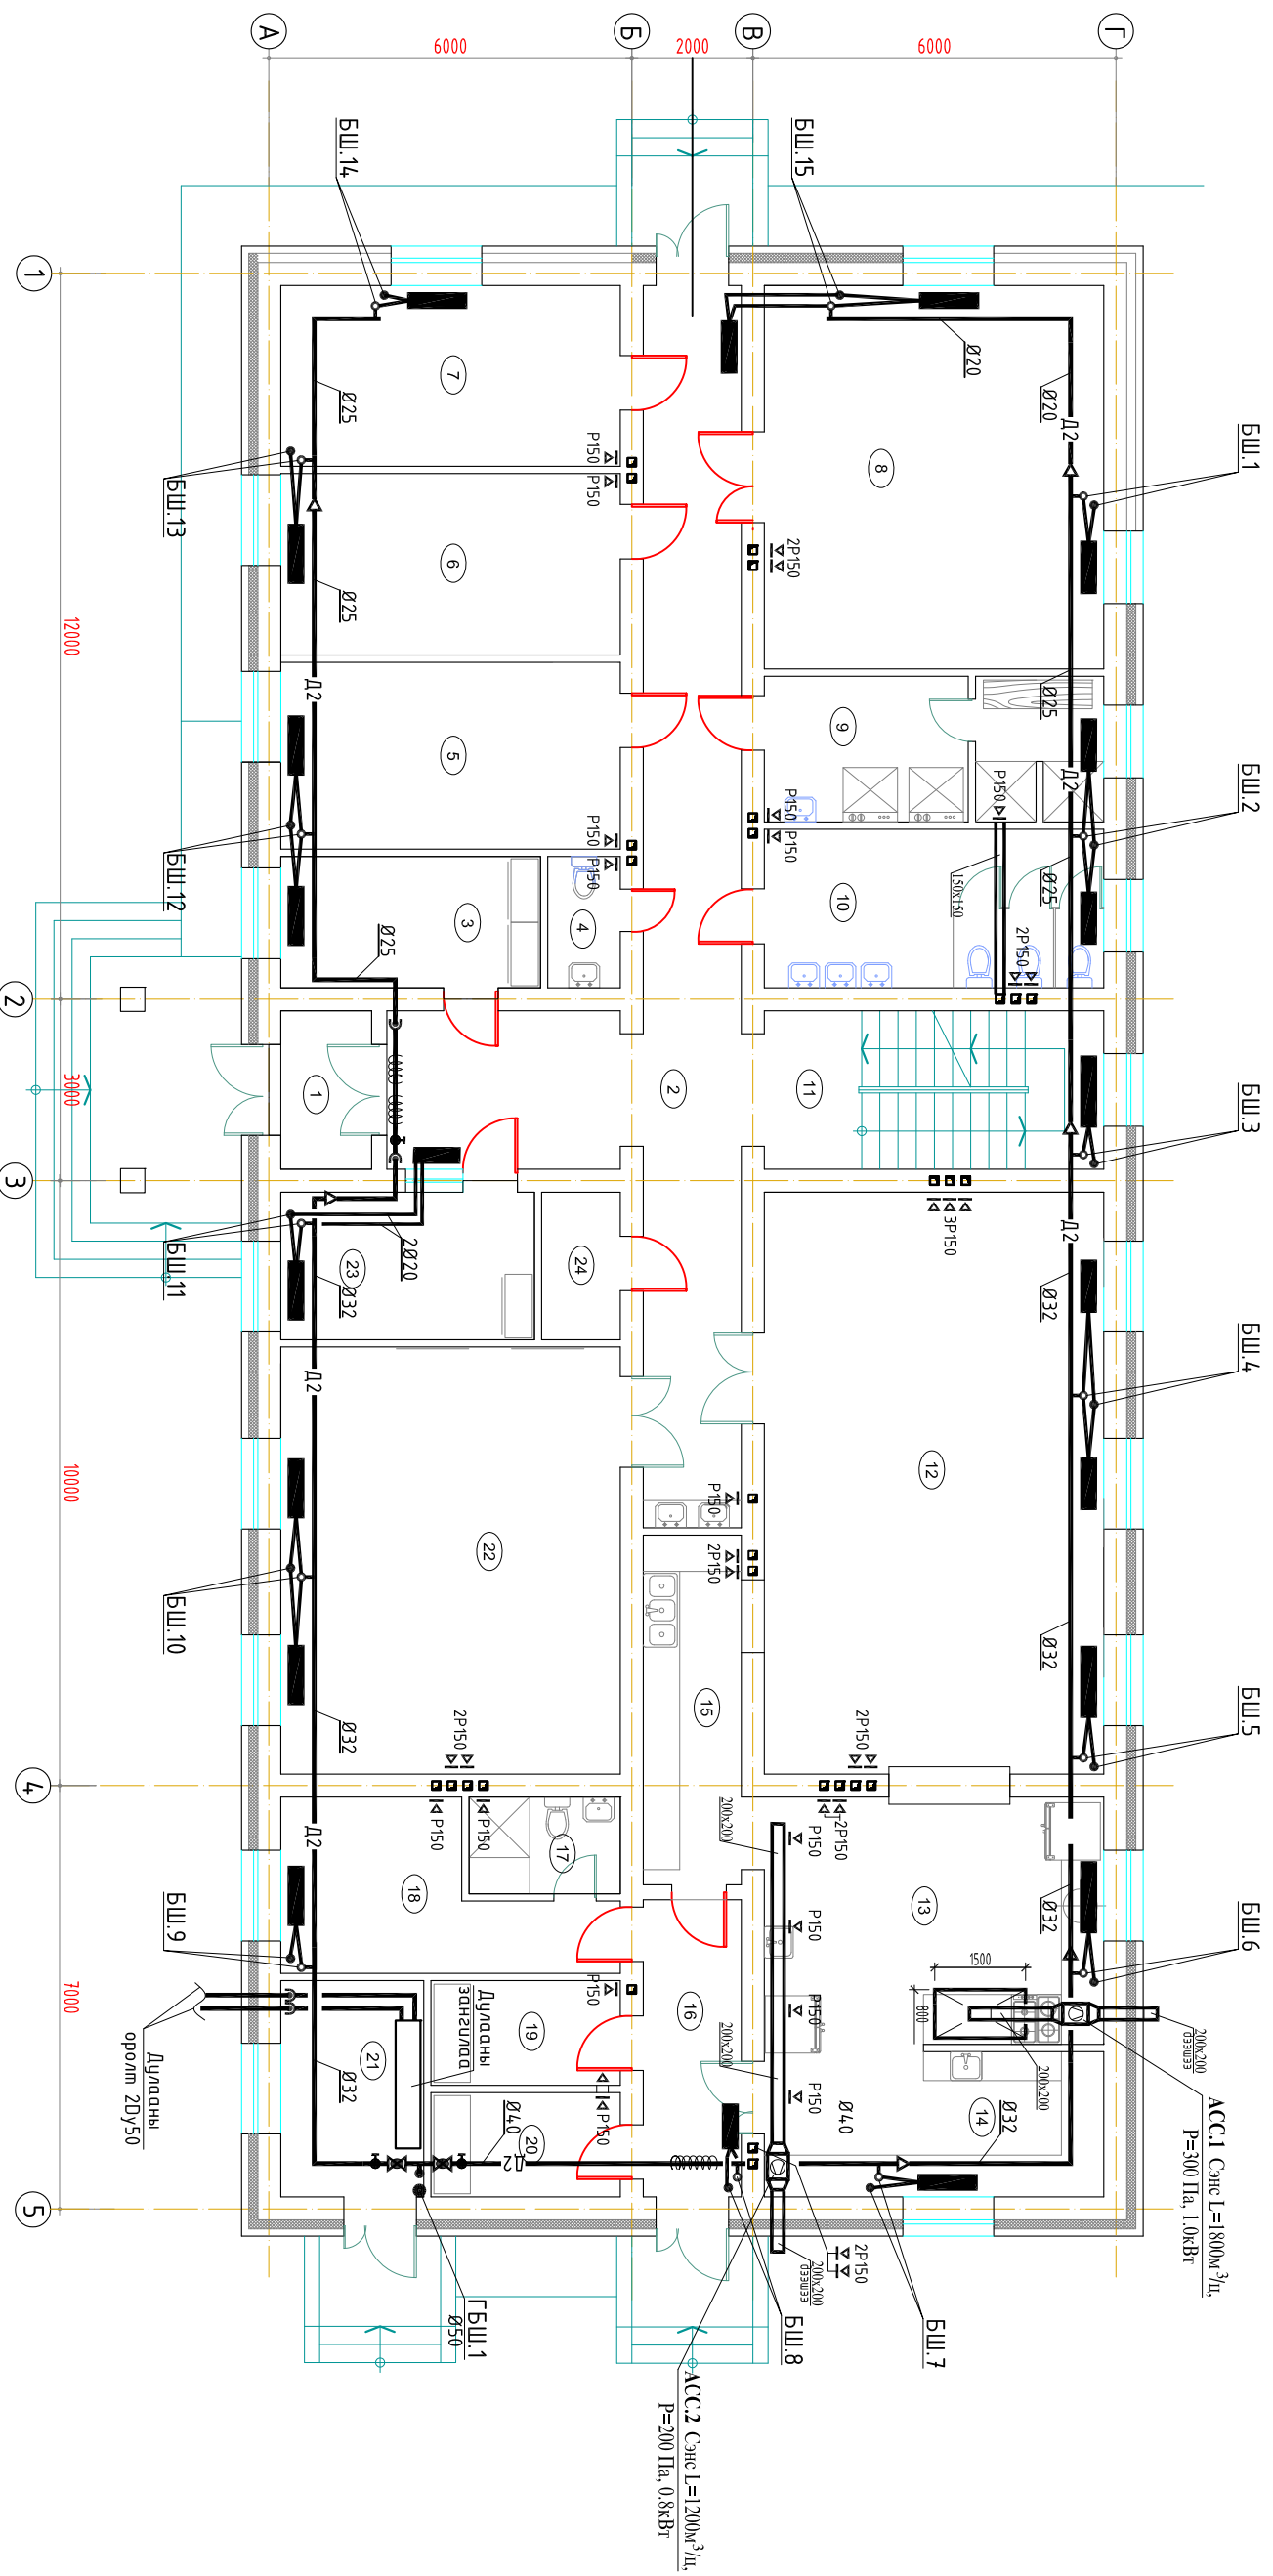

1-Р ДАВХРЫН ХАЛАЛТ, САЛХИВЧИЙН СИСТЕМИЙН БАЙГУУЛАЛТ

ДД	ӨРӨӨНИЙ НЭР	Талбай м ²	Хүүхдийн өрөө		Халдун цех	
			7	8	13	20
1	Гонх	4.60	Тоглох өрөө	17.00	Бэлмэгл	5.56
2	Хонзил	59.00	Душ, хуфцас загсах өрөө	36.13	Угсаалад	8.43
3	Эмчийн өрөө	9.48	Ариун цэврийн өрөө	13.19	Хонзил	39.89
4	Ариун цэврийн өрөө	2.73	Шатны талбай	14.87	Ариун цэврийн өрөө	10.39
5	Хүүхдийн өрөө	17.00	Хооллох заал	15.69	Ажлынхын хуфцас голх өрөө	3.33
				54.25	Агуулах	
				23.71	Агуулах	
				13.69	Дулааны үзэл	
				9.58	Номын сан	
				4.00	Жижүүрийн өрөө	
				12.01	Цахилгаан шш	
				5.56		