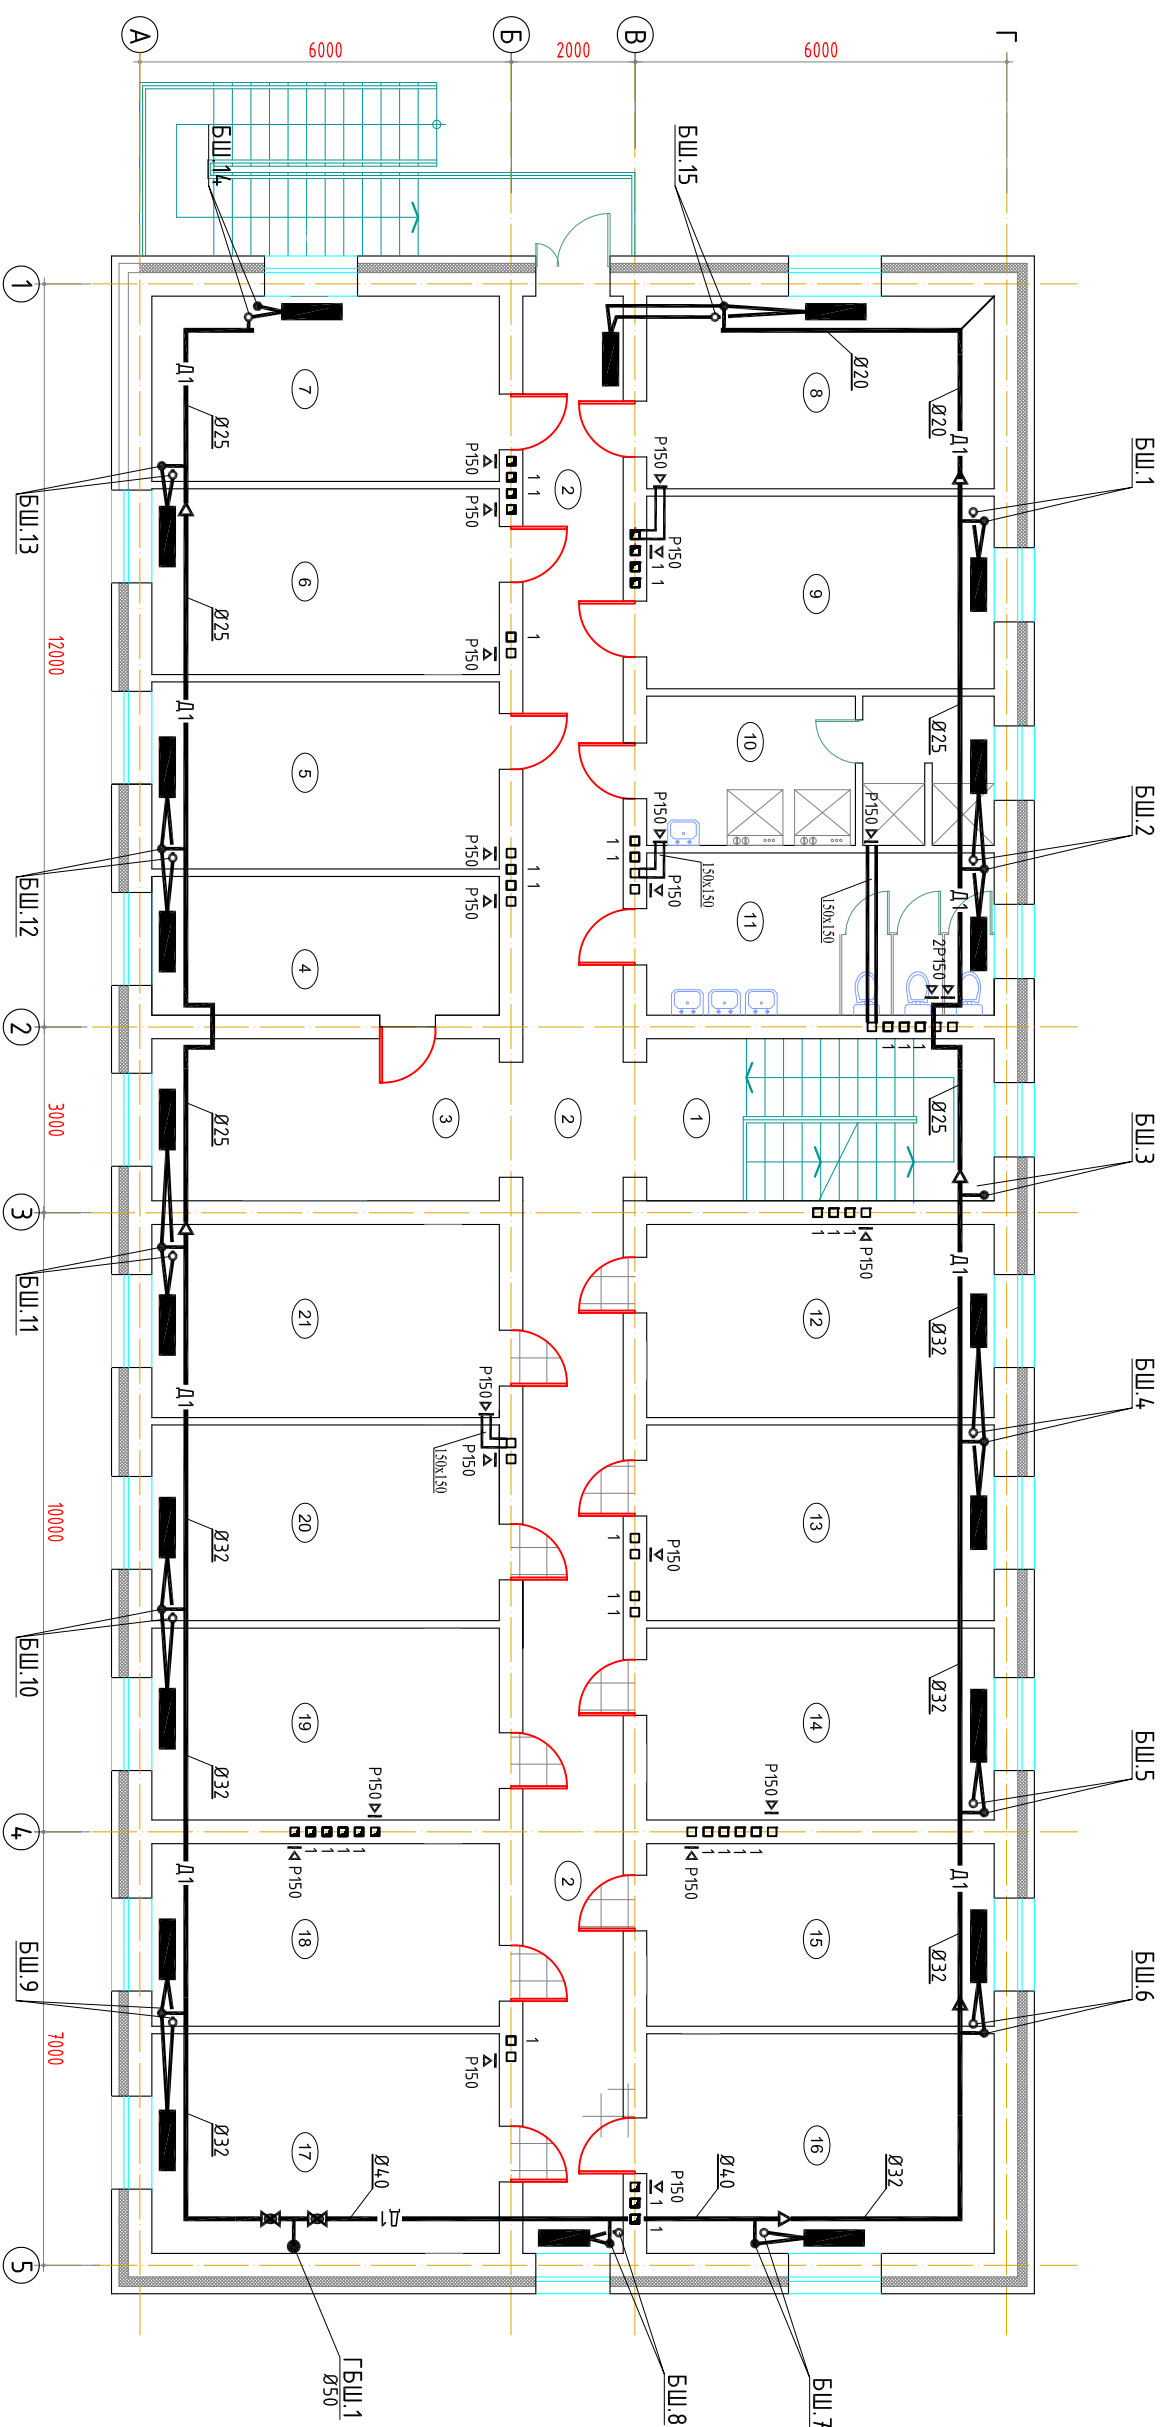

2-Р ДАВХРЫН ХАЛААЛТ, САЛХИВЧИЙН СИСТЕМИЙН БАЙГУУЛАЛТ

ДД	ӨРӨӨНИЙ НЭР	Талбай м ²	7		15	
			Хүүхдийн өрөө	Хүүхдийн өрөө	Хүүхдийн өрөө	Хүүхдийн өрөө
1	Шашны малбай	15.69	8	17.00	15	18.40
2	Хонгол	51.20	9	17.67	16	18.40
3	Вестийюль	15.86	10	17.61	17	18.40
4	Багшийн өрөө	12.73	11	13.32	18	18.40
5	Хүүхдийн өрөө	17.11	12	14.87	19	17.56
6	Хүүхдийн өрөө	17.00	13	17.67	20	17.89
			14	17.90	21	17.67
			14	17.56		

1	2	3	4	5	6	7	8	9	10