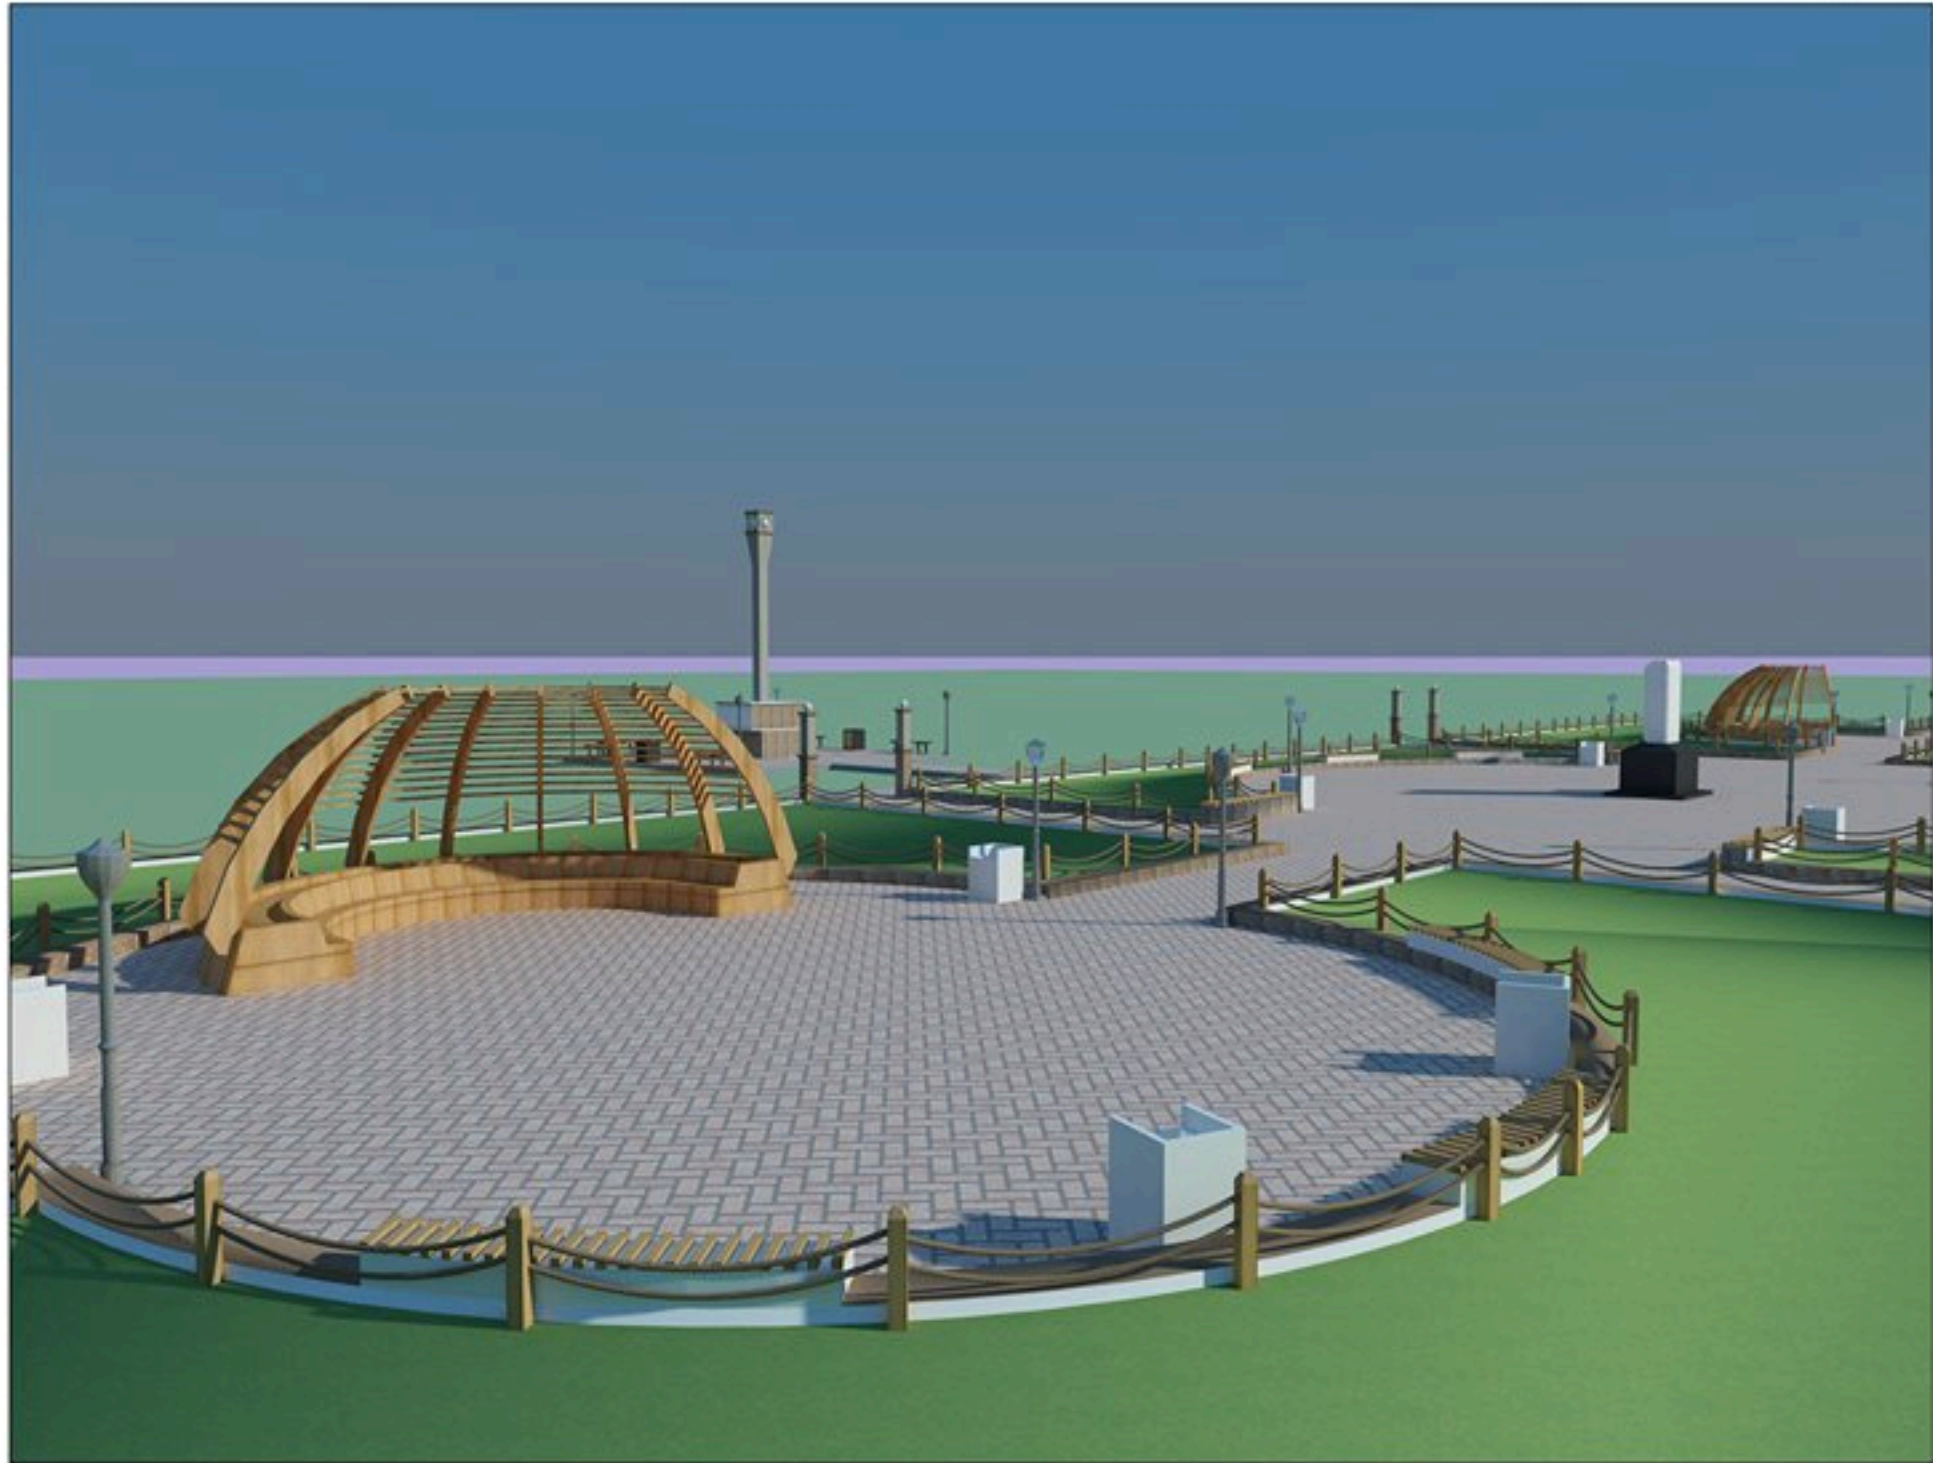

ТЭГЭН ХАА ХАА ХАА ХАА

Зохирал		Б.Владимир	Ерөнхий төлөвлөгөө / Харагдах байдал /	ГД		
Архитектор		Б.Балдорж		Масштаб 1:300		
Гүйцэтгэсэн		Б.Балдорж	ЕГ шифр 19/05	үе шат	хуудас	бүх хуу
Шалгасан		Б.Владимир	ТГ шифр 19/01	А/З	4	12
				2019		

Говь-Сүмбэр аймгийн Шивээговь сум
"Төв талбайн тохиожлол"