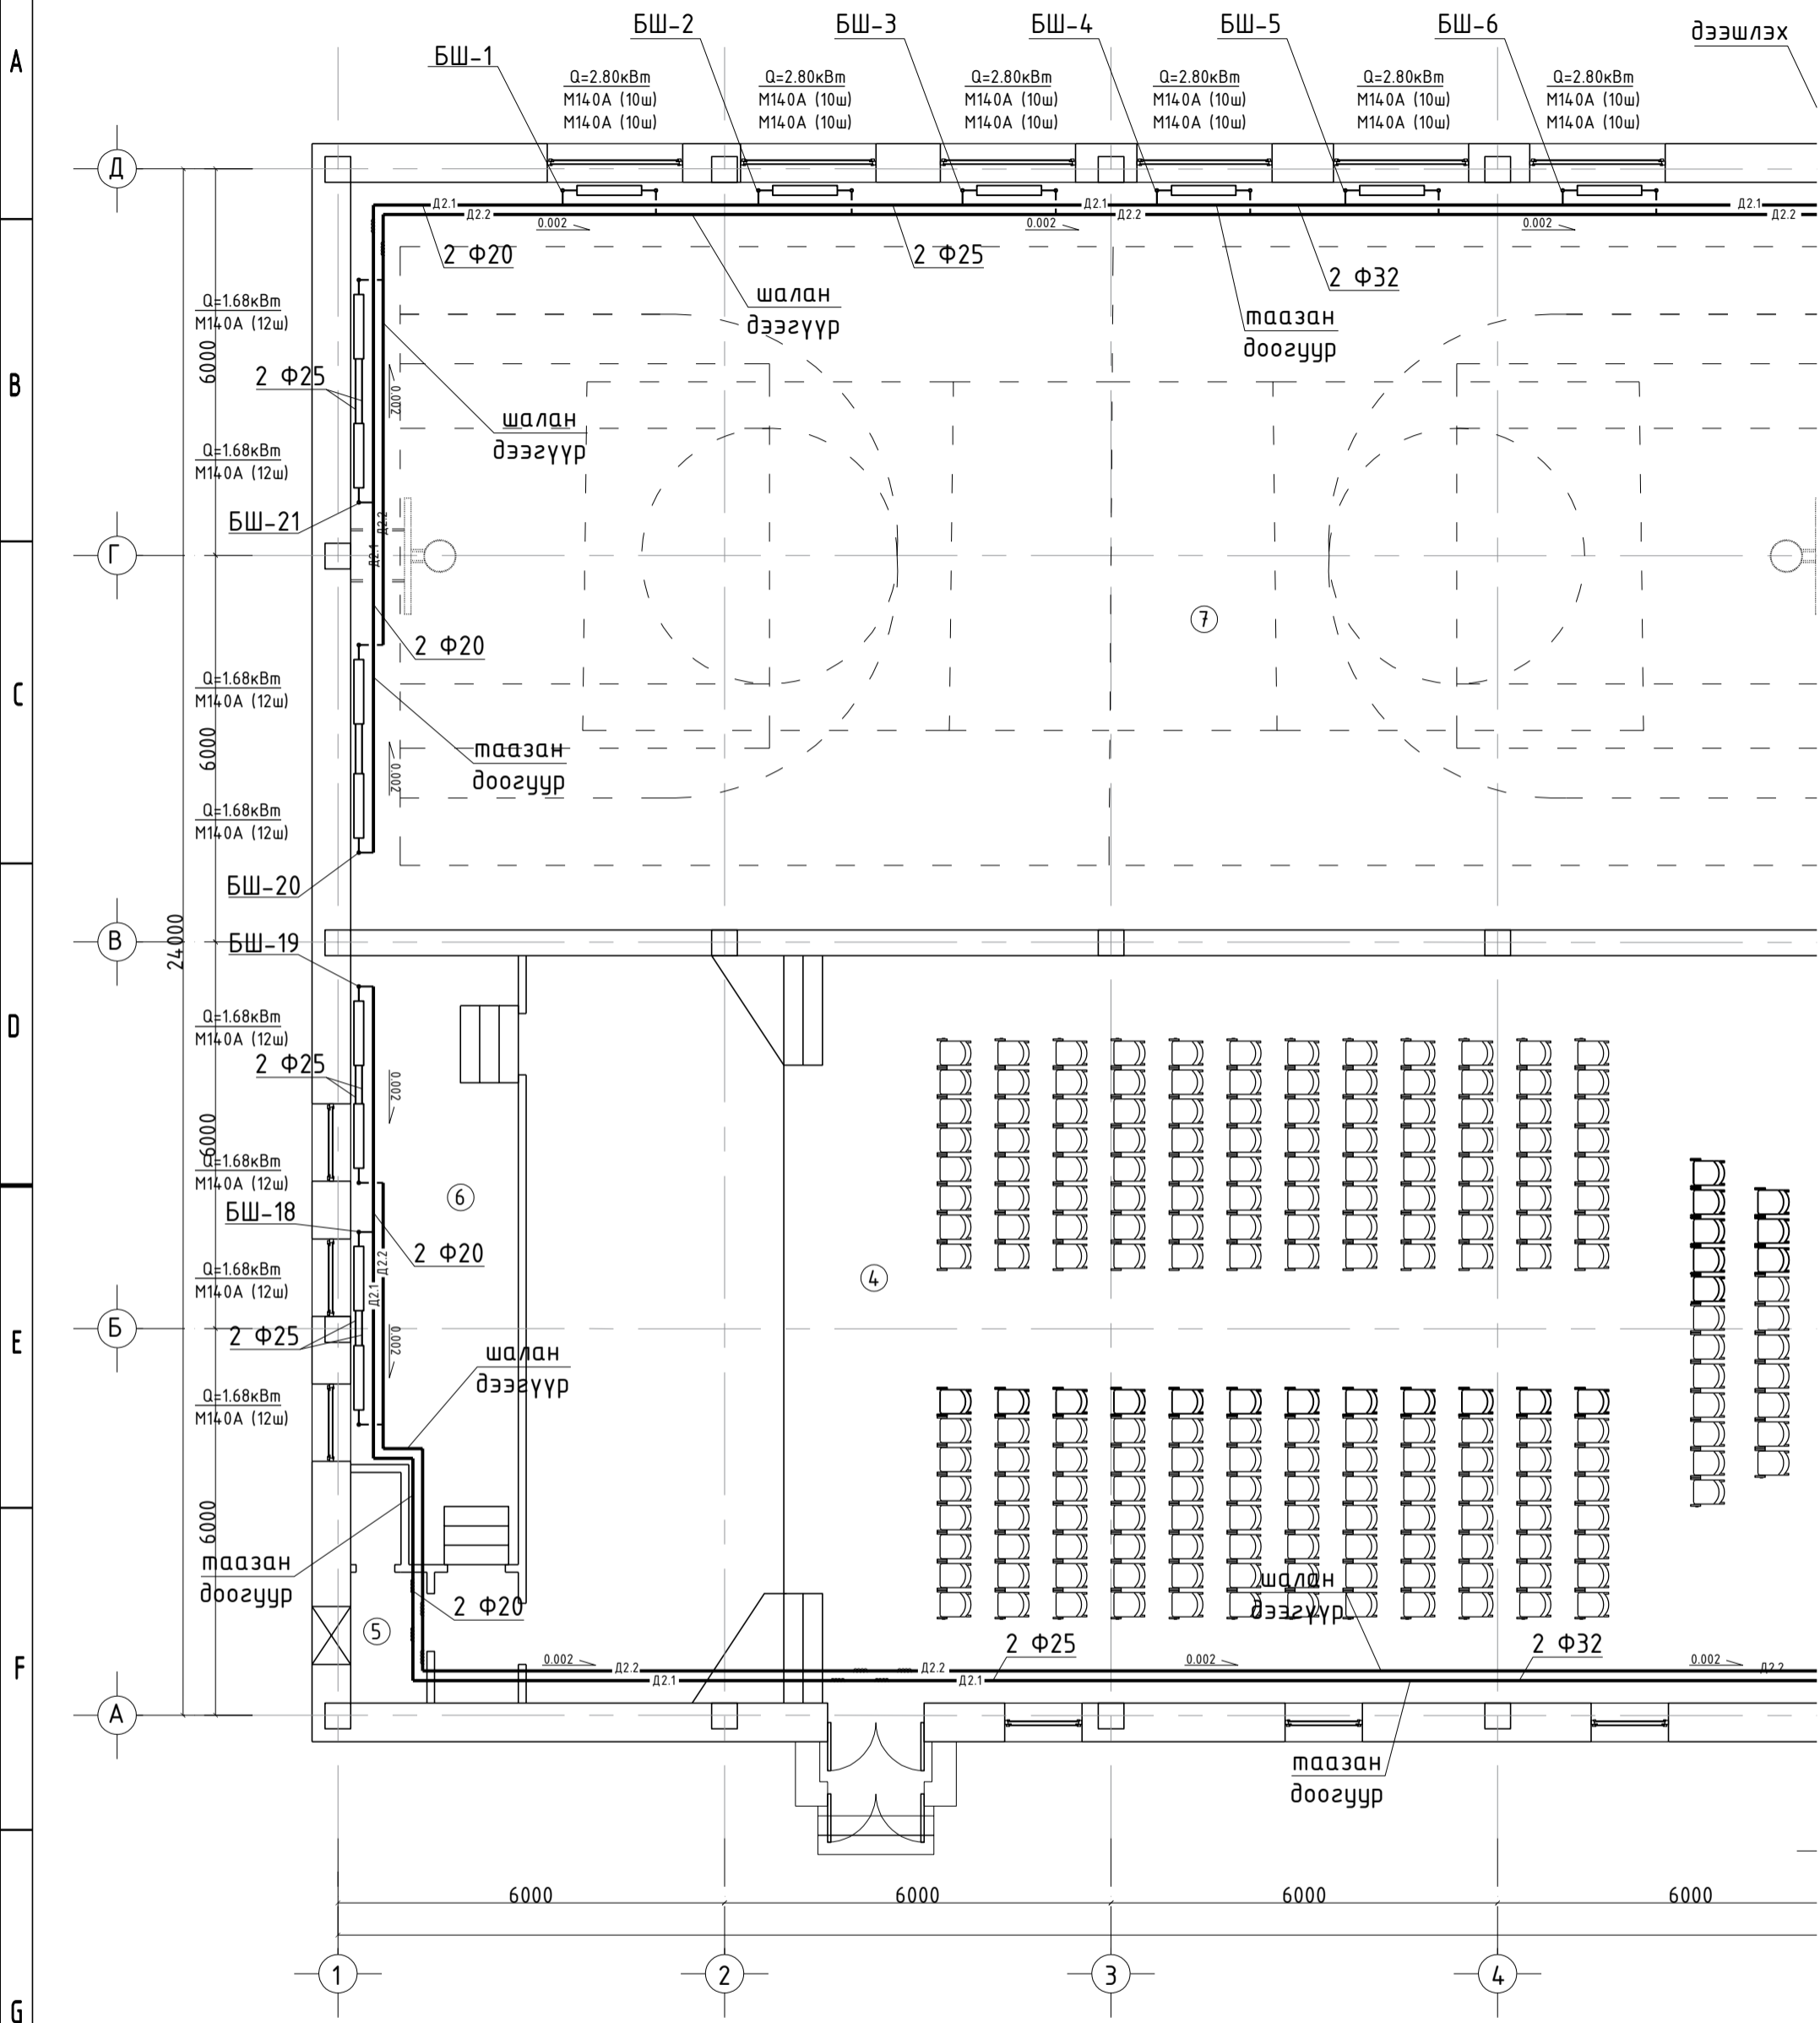

# 1-Р ДАВХРЫН ХАЛААЛТЫН СИСТЕМИЙН БАЙГУУЛАЛТ

9	Хувцасны өлгүүр	6.67
10	Коридор	7.52
11	Орон нутаг судлах танхим	30.26
12	Эрхлэгч	13.44
13	Хөгжмийн өрөө	30.24
14	Гонх	7.82
15	Цахилгааны өрөө	4.96
16	Коридор	20.85

17	Ариун цэврийн өрөө	8.88
18	Ариун цэврийн өрөө	5.00
19	Душ	4.25
20	Шатны хонгил	14.04
21	Дулааны үзель /Зуухны өрөө/	13.5
22	Амрах өрөө	14.58
23	Номын сан	50.22
24	Номын санч	17.88
Нийт		1062.25