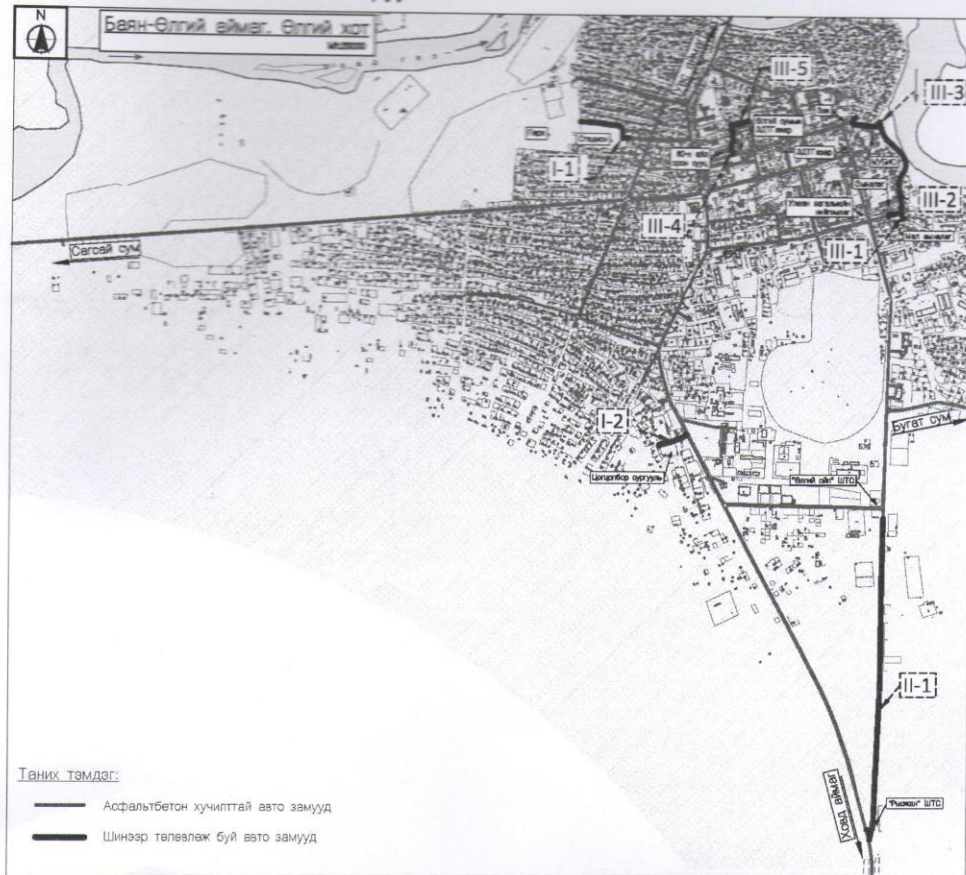

1.4. ЗУРАГ ТӨСЛИЙН ТОВЧ ТАНИЛЦУУЛГА, БҮРЭЛДЭХҮҮН

Төслийн зам нь Баян-Өлгий аймгийн төв Өлгий хотын нутаг дэвсгэрт байрлана. Зураг 1.4.1-д байршлын тоймыг харуулав.

Зураг 1.4.1. Өлгий сумын төвд шинээр баригдах 3.5 км авто замуудын байршлын тойм