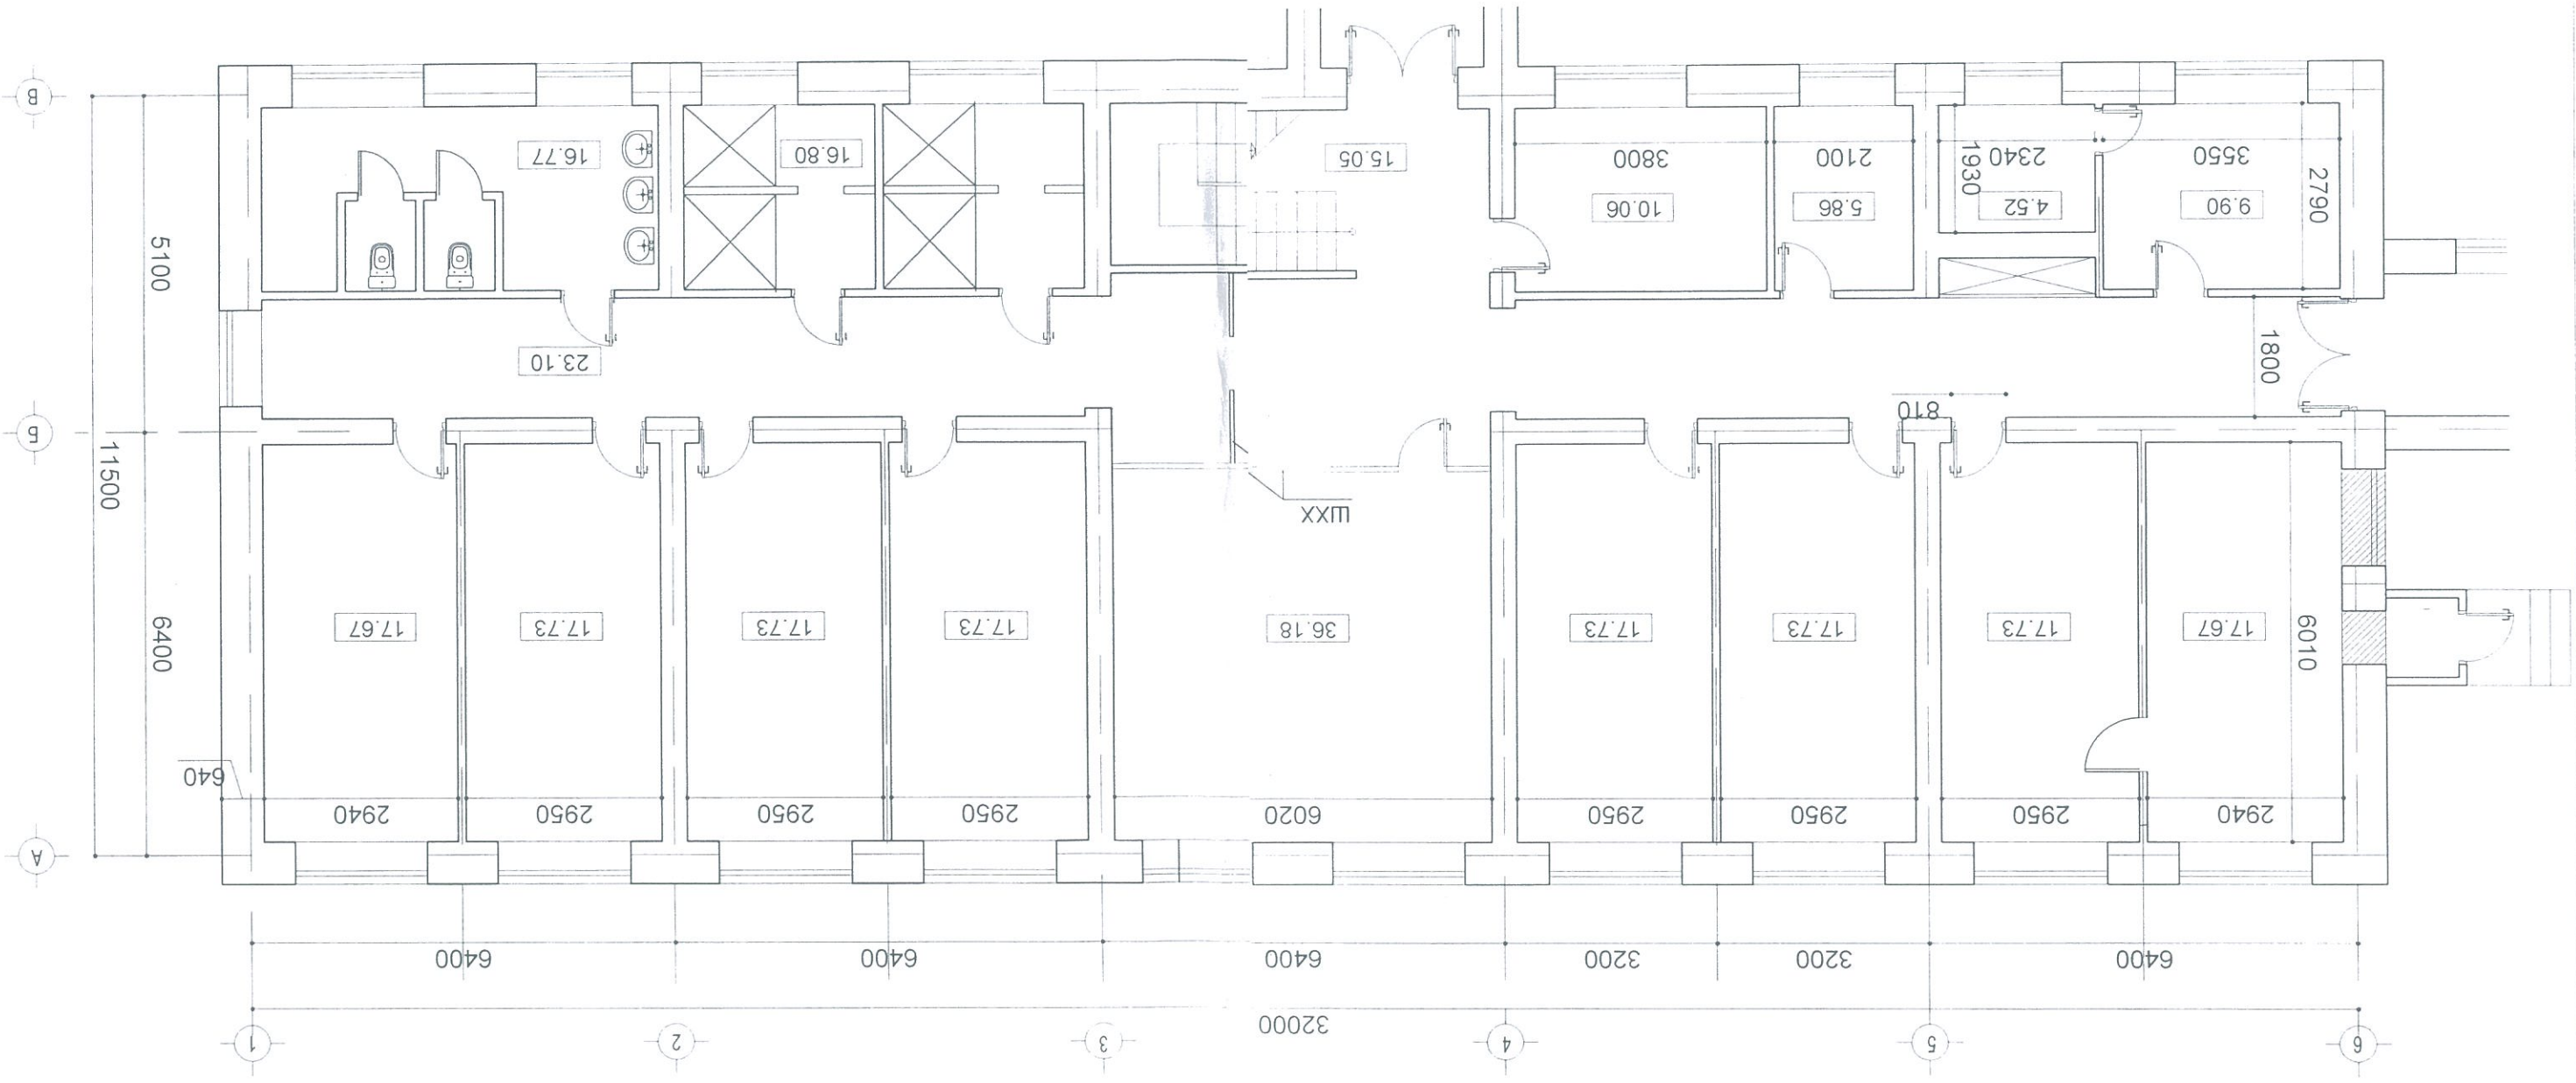

"Б" Блоктын байгуулалт / 1-р давхар /

Сэлэнгэ аймгийн Цагааннуур сумын Ерөнхий Боловсролын Сургуулийн барилга		Захирагч	Ч.Наранцогт
"Б" блок хотуур байрны 1-р давхрын байгуулалт / хэмжилтээр /		Инженер	Ж.Жамбалдорж
МАШСТАБ 1/100		Гүйцэтгэсэн	Ч.Наранцогт
А3		шифр: 06/2019 ТА	
2019.06		шифр: 06/2019 ТА