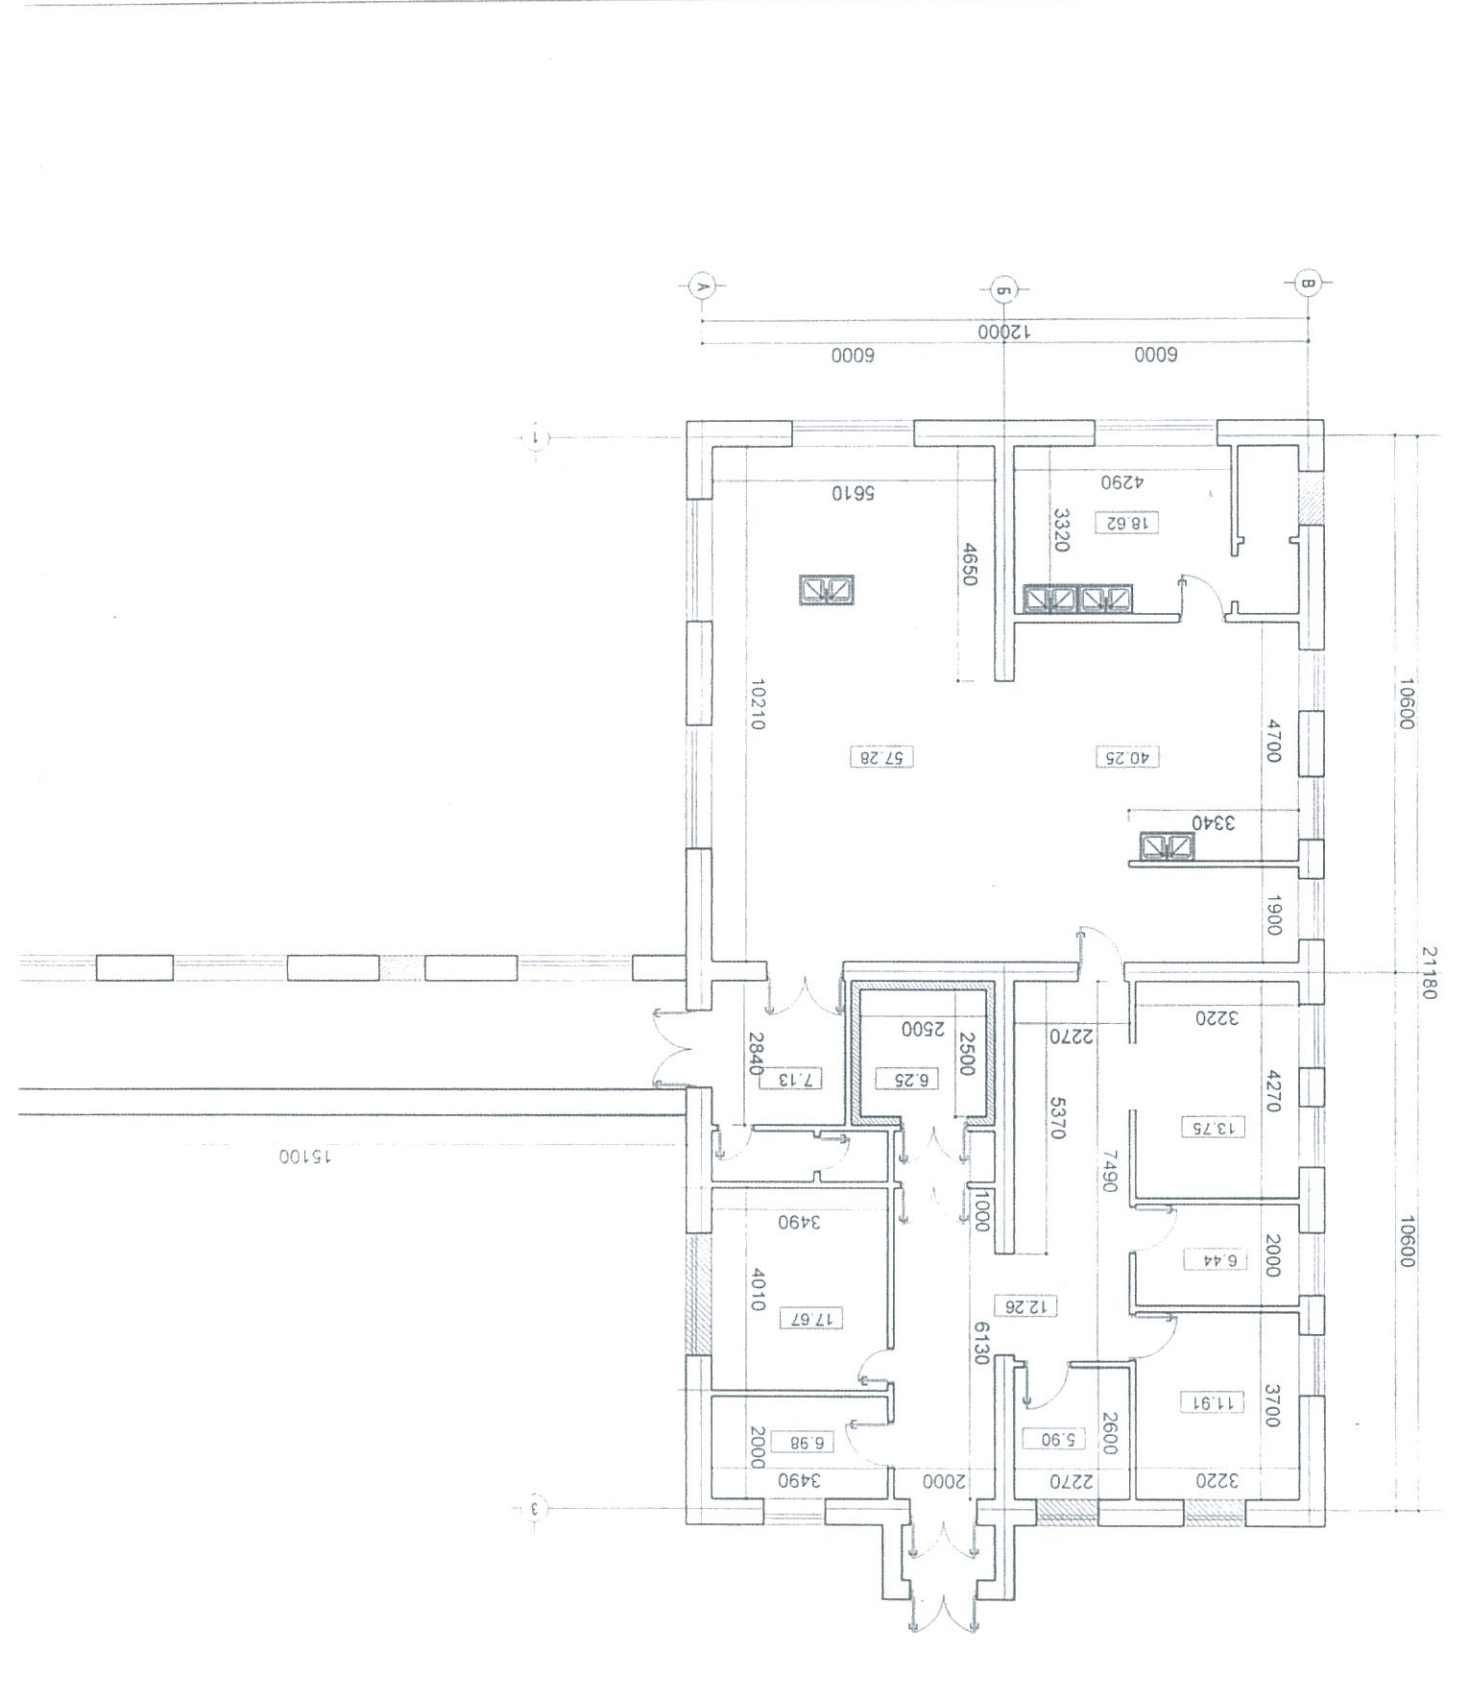

"В" блок /гал торооны хэсэг, хүзүүвч/