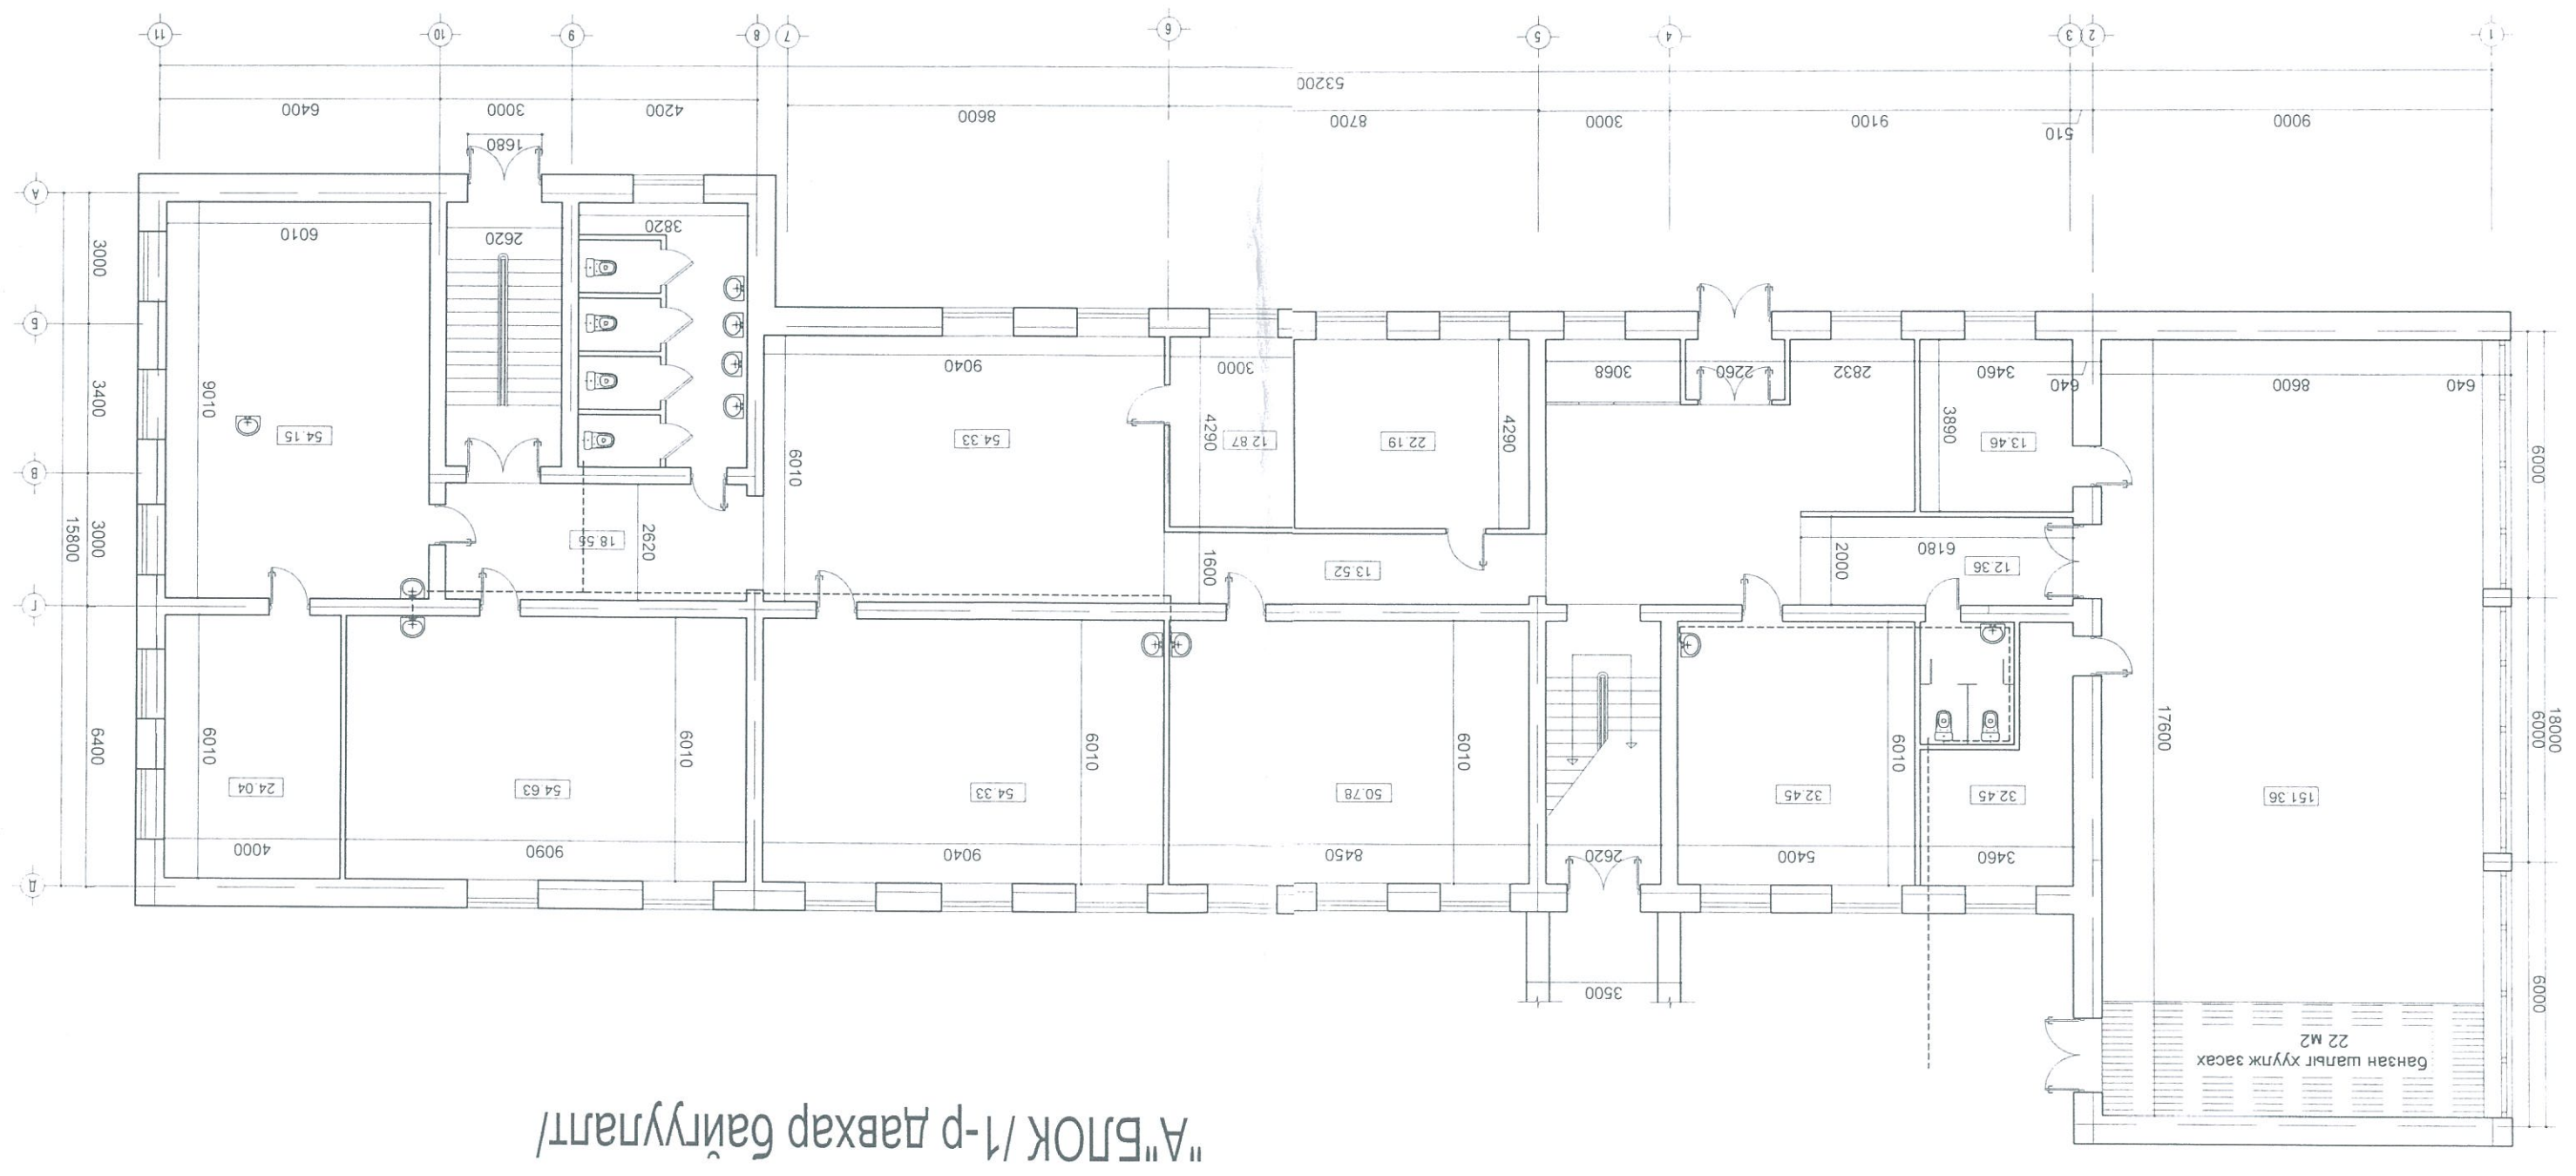

Сэлэнгэ аймгийн Цагааннуур сумын Ерөнхий Боловсролын		Сургуулийн барилга		
Захирагч	Ч.Наранцогт	Инженер	Ж.Жамбалдорж	
Гүйцэтгэсэн	Ч.Наранцогт	Инженер	Ч.Наранцогт	
МАНШТАБ 1/100	1-р давхарын байгуулалт "А" блок	шифр: 06/2019 ТА	А3	
2019.06		уе шат хуудас бүх хуудас		

"А" БЛОК /1-р давхар байгуулалт/