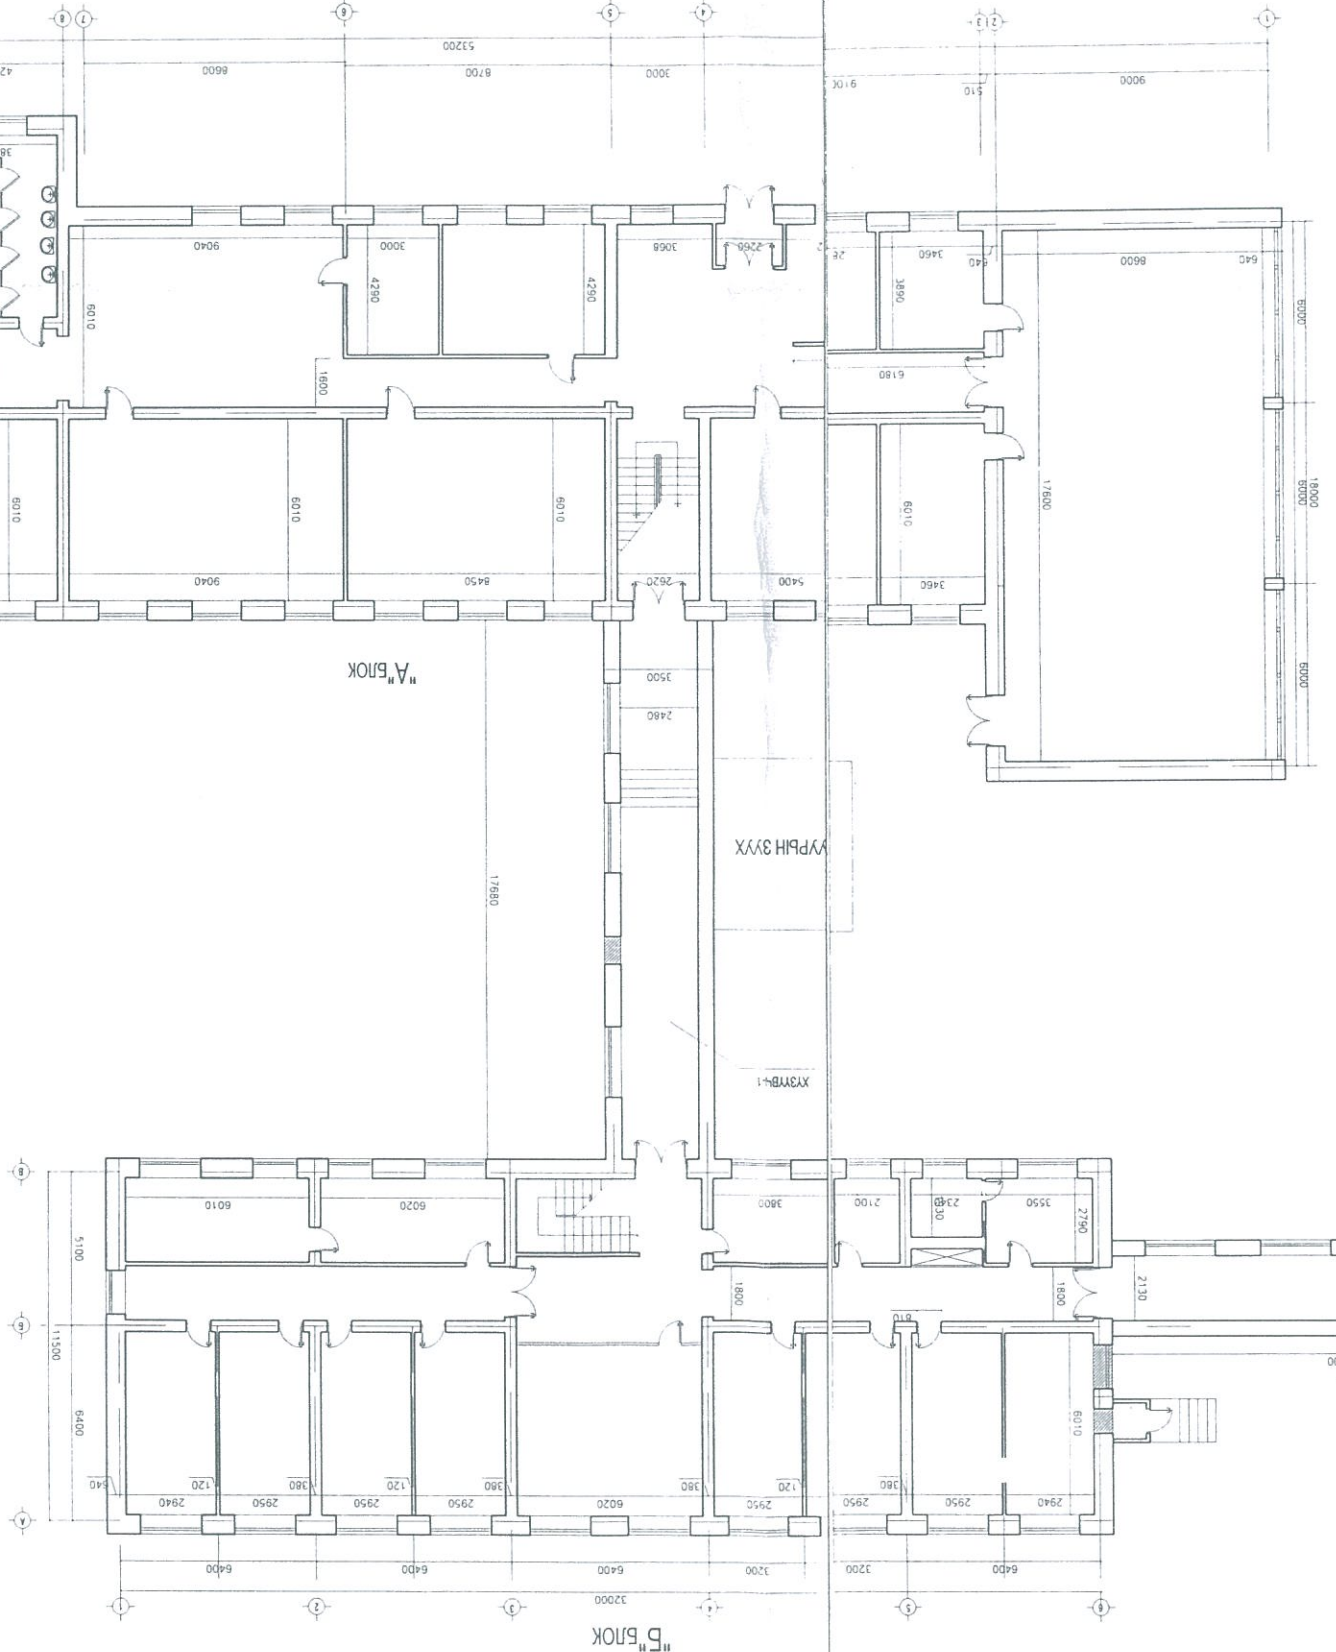

Цагааннуур сумын сургуулийн барилгын нэгдүгээр давхрын байгуулалт

Захираг Ч.Наранцогт		Инженер Ж.Жамбалдорж		Сэлэнгэ аймгийн Цагааннуур сумын Ерөнхий Боловсролын Сургуулийн барилга
Гүйцэтгэсэн Ч.Наранцогт		Ч.Наранцогт		
МАШСТАБ 1/250		"А.Б." блокын 1-р давхрын байгуулалт /хэмжилтээр/		А3
2019.06		шифр: 06/2019 ТА		Уг шат хуудас бүх хуудас