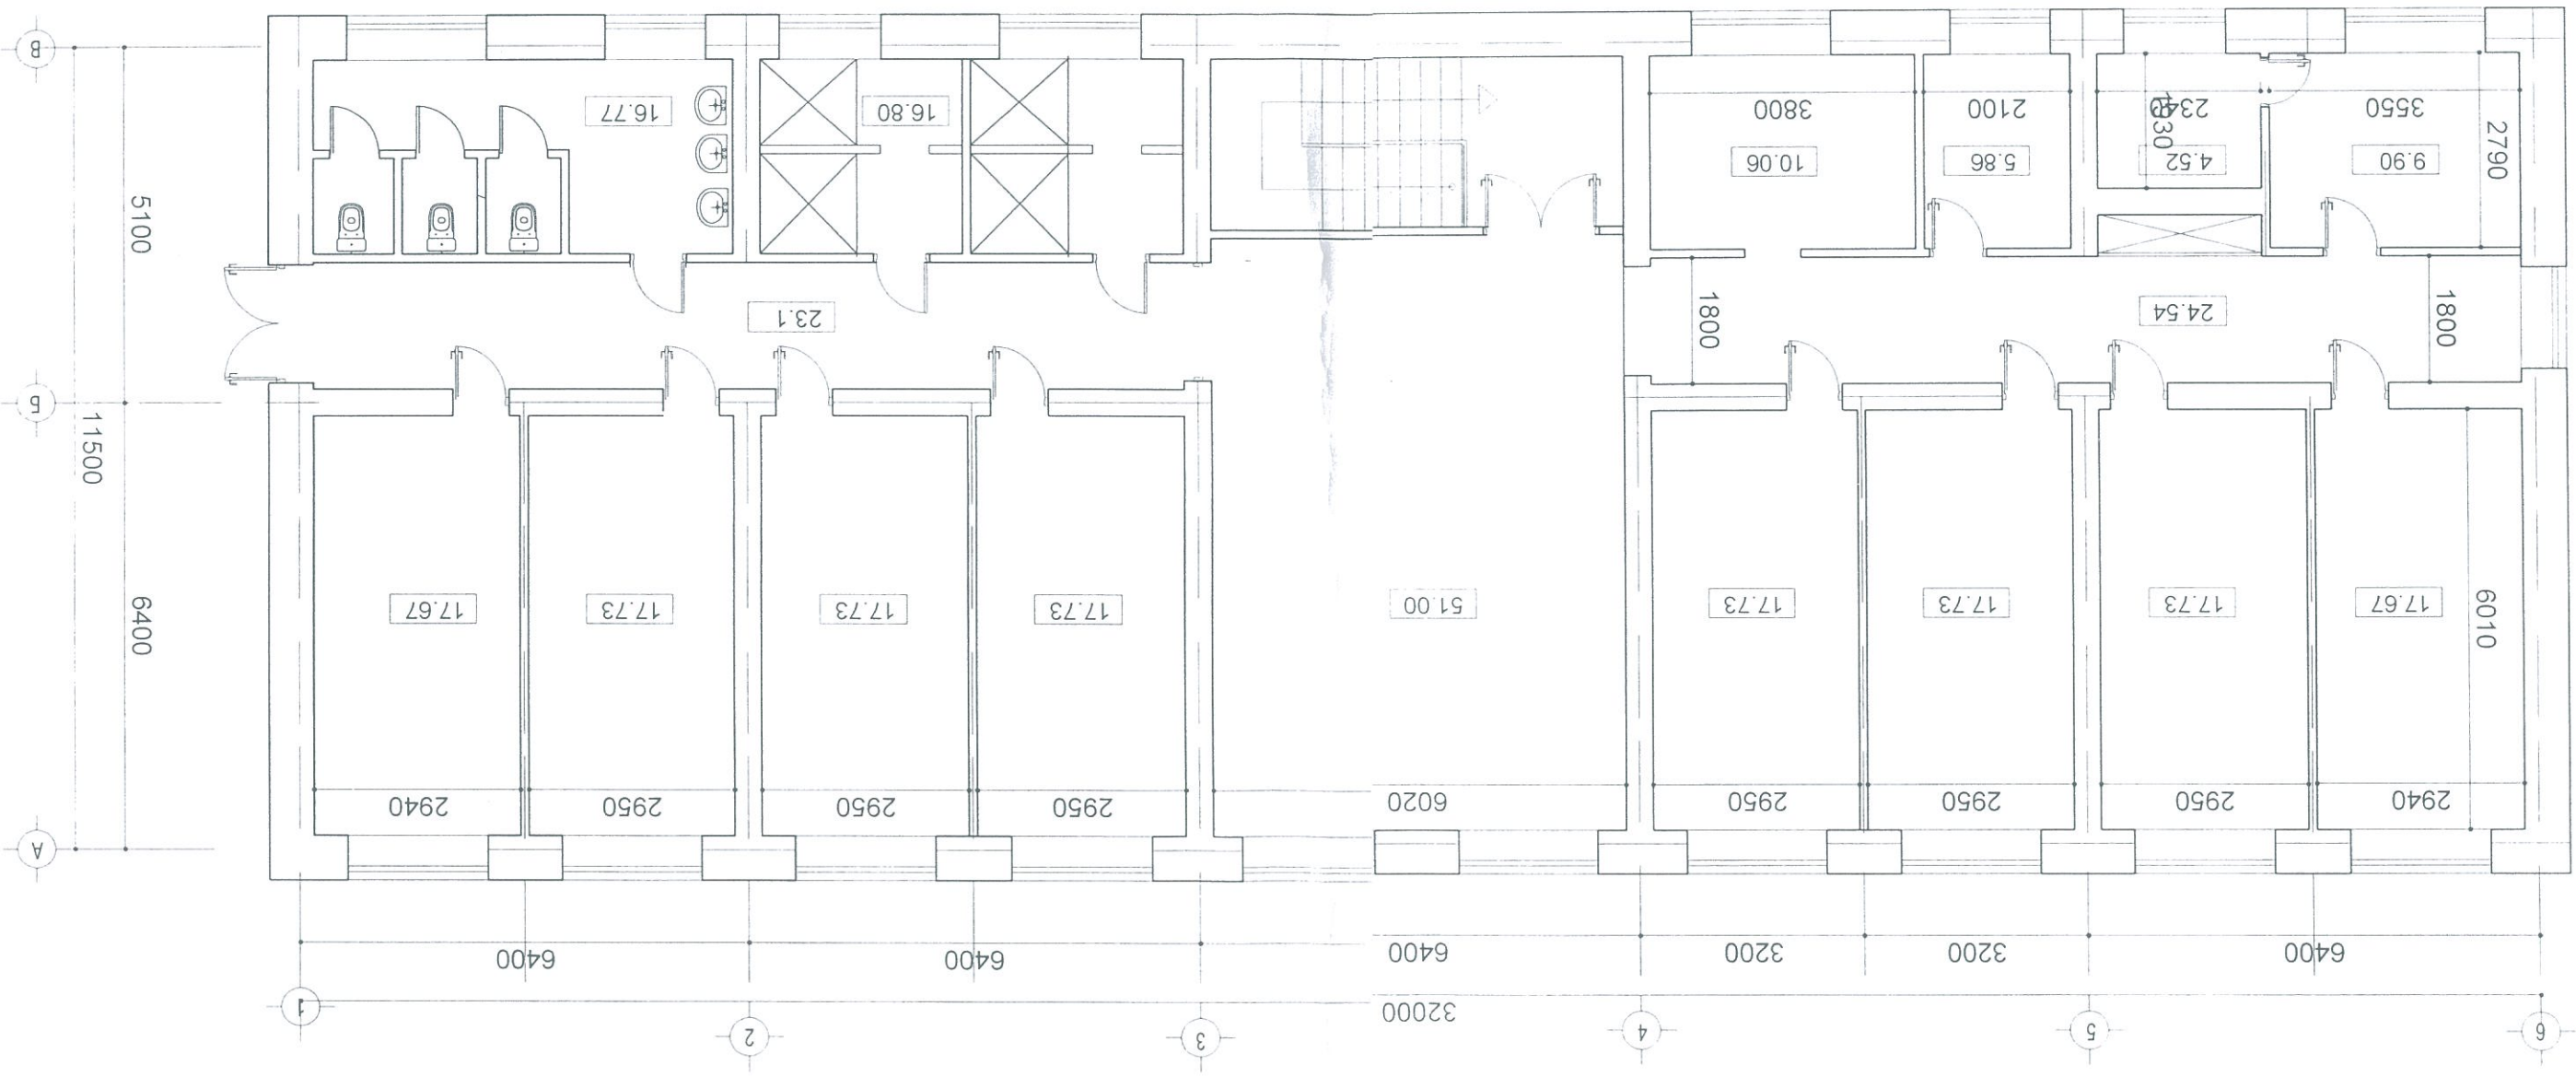

"Б" Блоктын байгуулалт / 2-р давхар /

Сэлэнгэ аймгийн Цагааннуур сумын Ерөнхий Боловсролын Сургуулийн барилга		Захирагч	Ч.Наранцогт	Инженер	Ж.Жамбалдорж	Гүйцэтгэсэн	Ч.Наранцогт
МАШСТАБ 1/100		"Б" блок хотуур байрны 2-р давхрын байгуулалт / хэмжилтээр /		Инженер		Инженер	
А3		шифр: 06/2019 ТА		Инженер		Инженер	
2019.06		шифр: 06/2019 ТА		Инженер		Инженер