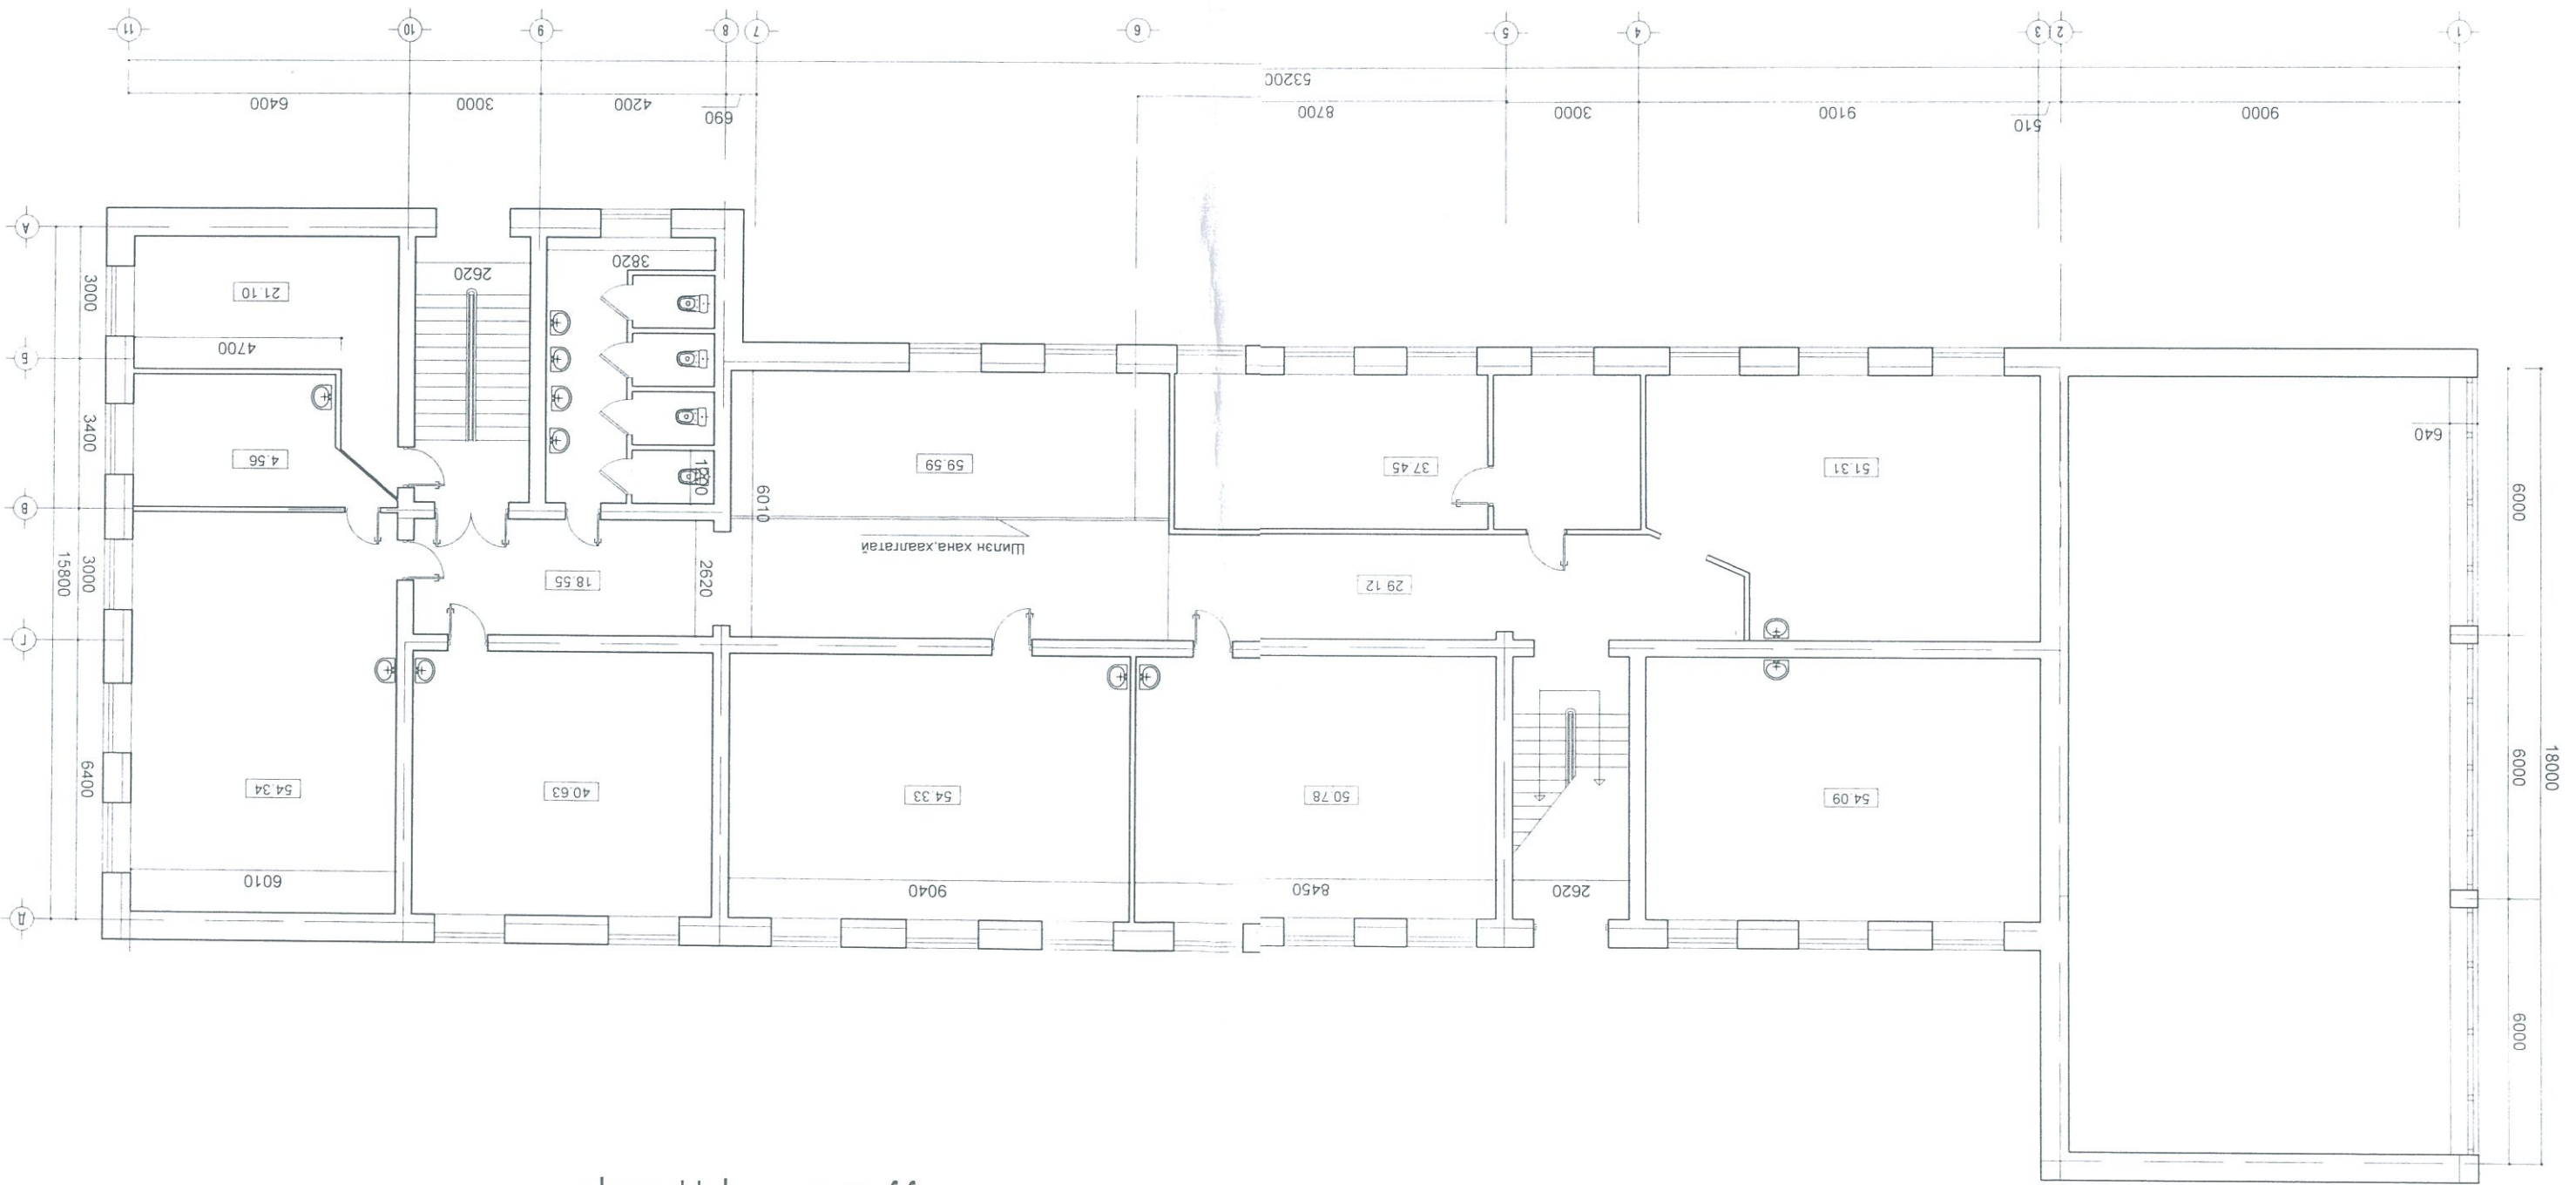

"А" БЛОКЫН БАЙГУУЛАГТ /2-р давхар/

Сэлэнгэ аймгийн Цагааннуур сумын Ерөнхий Боловсролын
Сургуулийн барилга

Захирагч	Ч. Наранцогт	Инженер	Ж. Жамбалдорж	Гүйцэтгэсэн	Ч. Наранцогт
МАСШТАБ 1/150	2-р давхрын байгуулалт "А" блок /хэмжилтээр/	шифр: 06/2019 ТА	А3	А3	2019.06
Маштаб хуудас		А3		2019.06