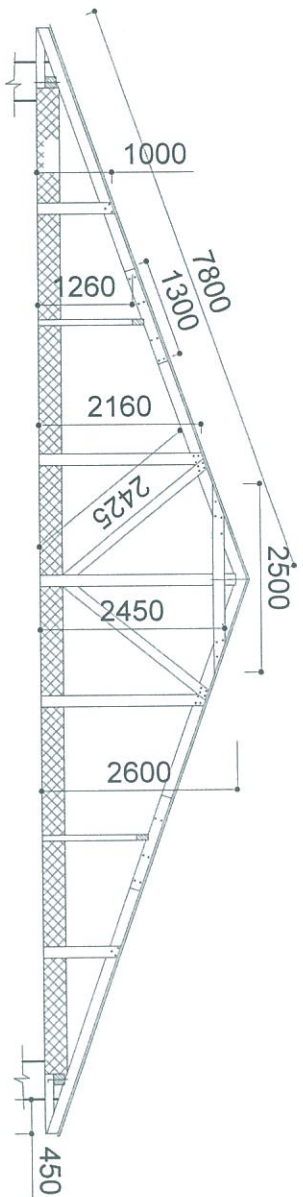

"А" блок Шувуу нурууны огтлол 1-1

"А" блок Шувуу нурууны огтлол 2-2

Сэлэнгэ аймгийн Цагааннуур сумын Ерөнхий Боловсролын
Сургуулийн барилга

Захирал	Ч.Наранцогт	"А" блок шувуу нурууны огтлол 1-1, 2-2
Инженер	Ж.Жамбалдорж	
Гүйцэтгэсэн	Ч.Наранцогт	

МАШСТАБ 1/100

Үе шат хуудас бүх хуудас

А3

2019.06.

шифр: 06/2019 ТА

L

НО 6107

ЦАГААННУР СУМЫН ЕРӨНХИЙ БОЛОВСРОЛЫН СУРГУУЛИЙН
БАРИЛТЫН / А,Б,В / БЛОКЫН ЗАСВАРЫН АЖИЛ
/АЖЛЫН ЗУРАГ /