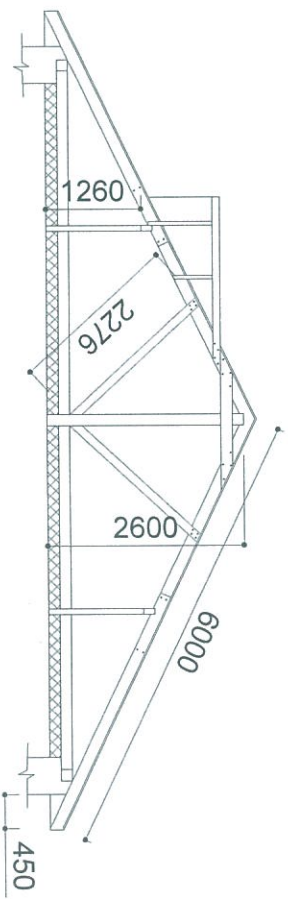

"А" блок Шувуу нурууны огтлол 1-1

"А" блок Шувуу нурууны огтлол 2-2

Сэлэнгэ аймгийн Цагааннуур сумын Ерөнхий Боловсролын
Сургуулийн барилга

Захирал	Ч.Наранцогт	"А" блок шувуу нурууны огтлол 1-1, 2-2
Инженер	Ж.Жамбалдорж	
Гүйцэтгэсэн	Ч.Наранцогт	

МАШСТАБ 1/100

Үе шат хуудас бүх хуудас

А3

2019.06.

шифр: 06/2019 ТА

L

НО 6107

ЦАГААННУР СУМЫН ЕРӨНХИЙ БОЛОВСРОЛЫН СУРГУУЛИЙН
БАРИЛТЫН / А,Б,В / БЛОКЫН ЗАСВАРЫН АЖИЛ
/АЖЛЫН ЗУРАГ /