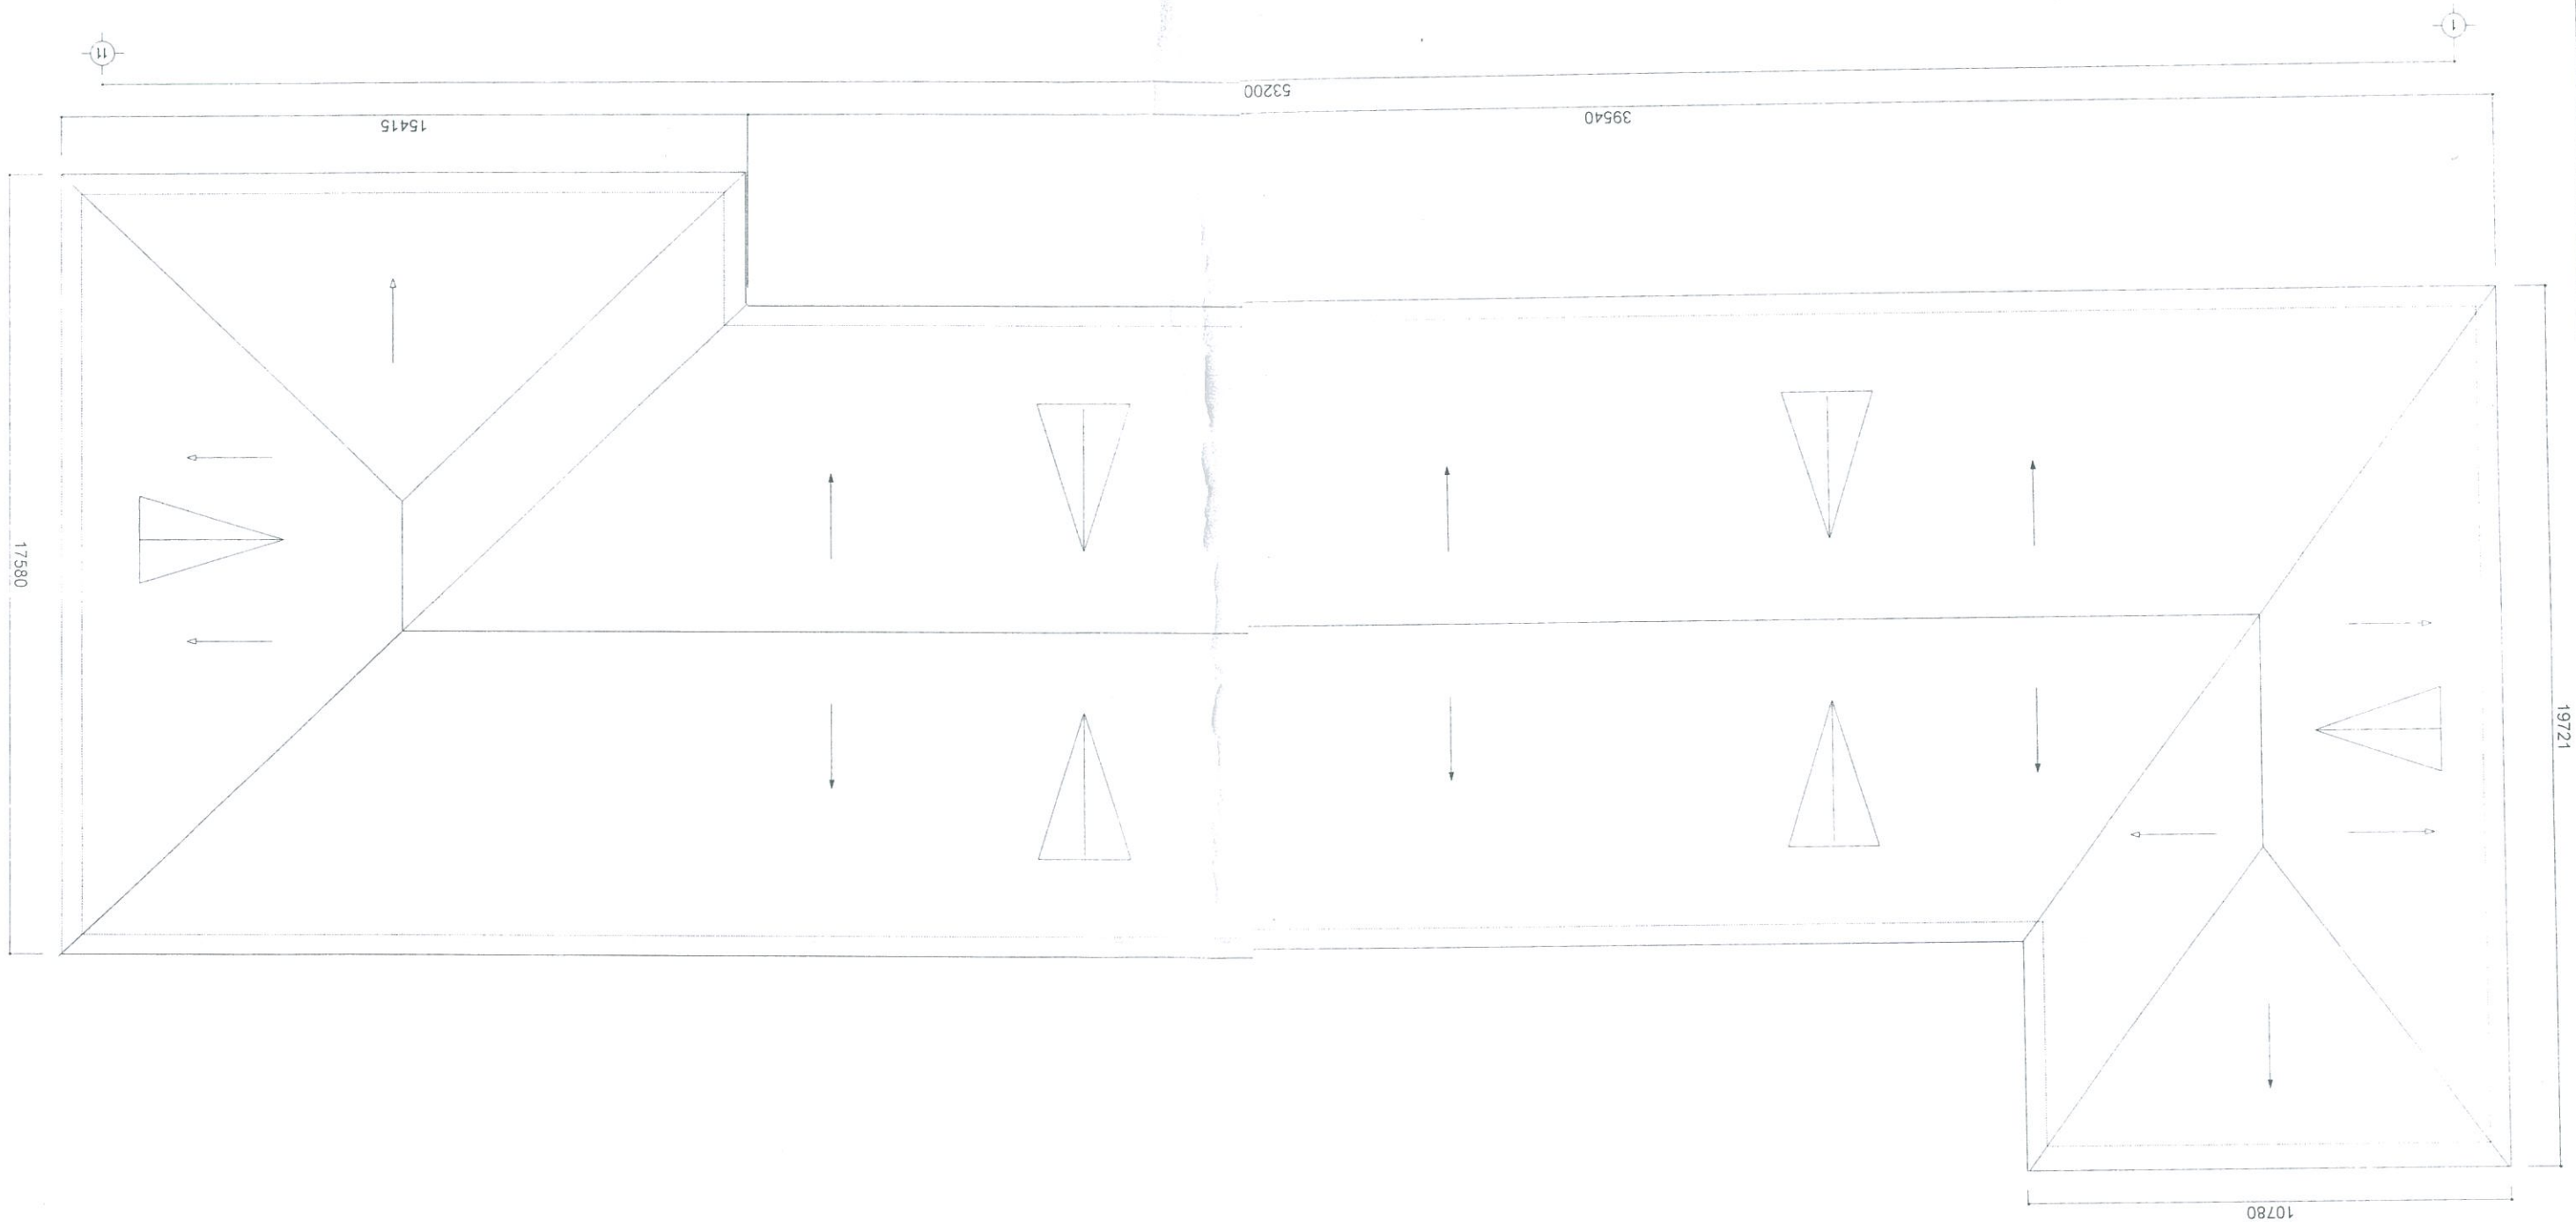

ДЭВРИЙН БАЙГУУЛАЛТ М1:150

Сэлэнгэ аймгийн Цагааннуур сумын Ерөнхий Боловсролын Сургуулийн барилга		Захирагч		Ч.Наранцогт	Инженер	Ж.Жамбалдорж	10513	[Signature]	
МАНШТАБ 1/150		Инженер		Ч.Наранцогт	Инженер	Ж.Жамбалдорж	10513	[Signature]	
А3		Гүйцэтгэсэн		Ч.Наранцогт	Гүйцэтгэсэн		Ч.Наранцогт	Инженер	
2019.06		Шифр: 06/2019 ТА		Инженер		Инженер		Инженер	
МАНШТАБ 1/150		Инженер		Инженер		Инженер		Инженер	
МАНШТАБ 1/150		Инженер		Инженер		Инженер		Инженер