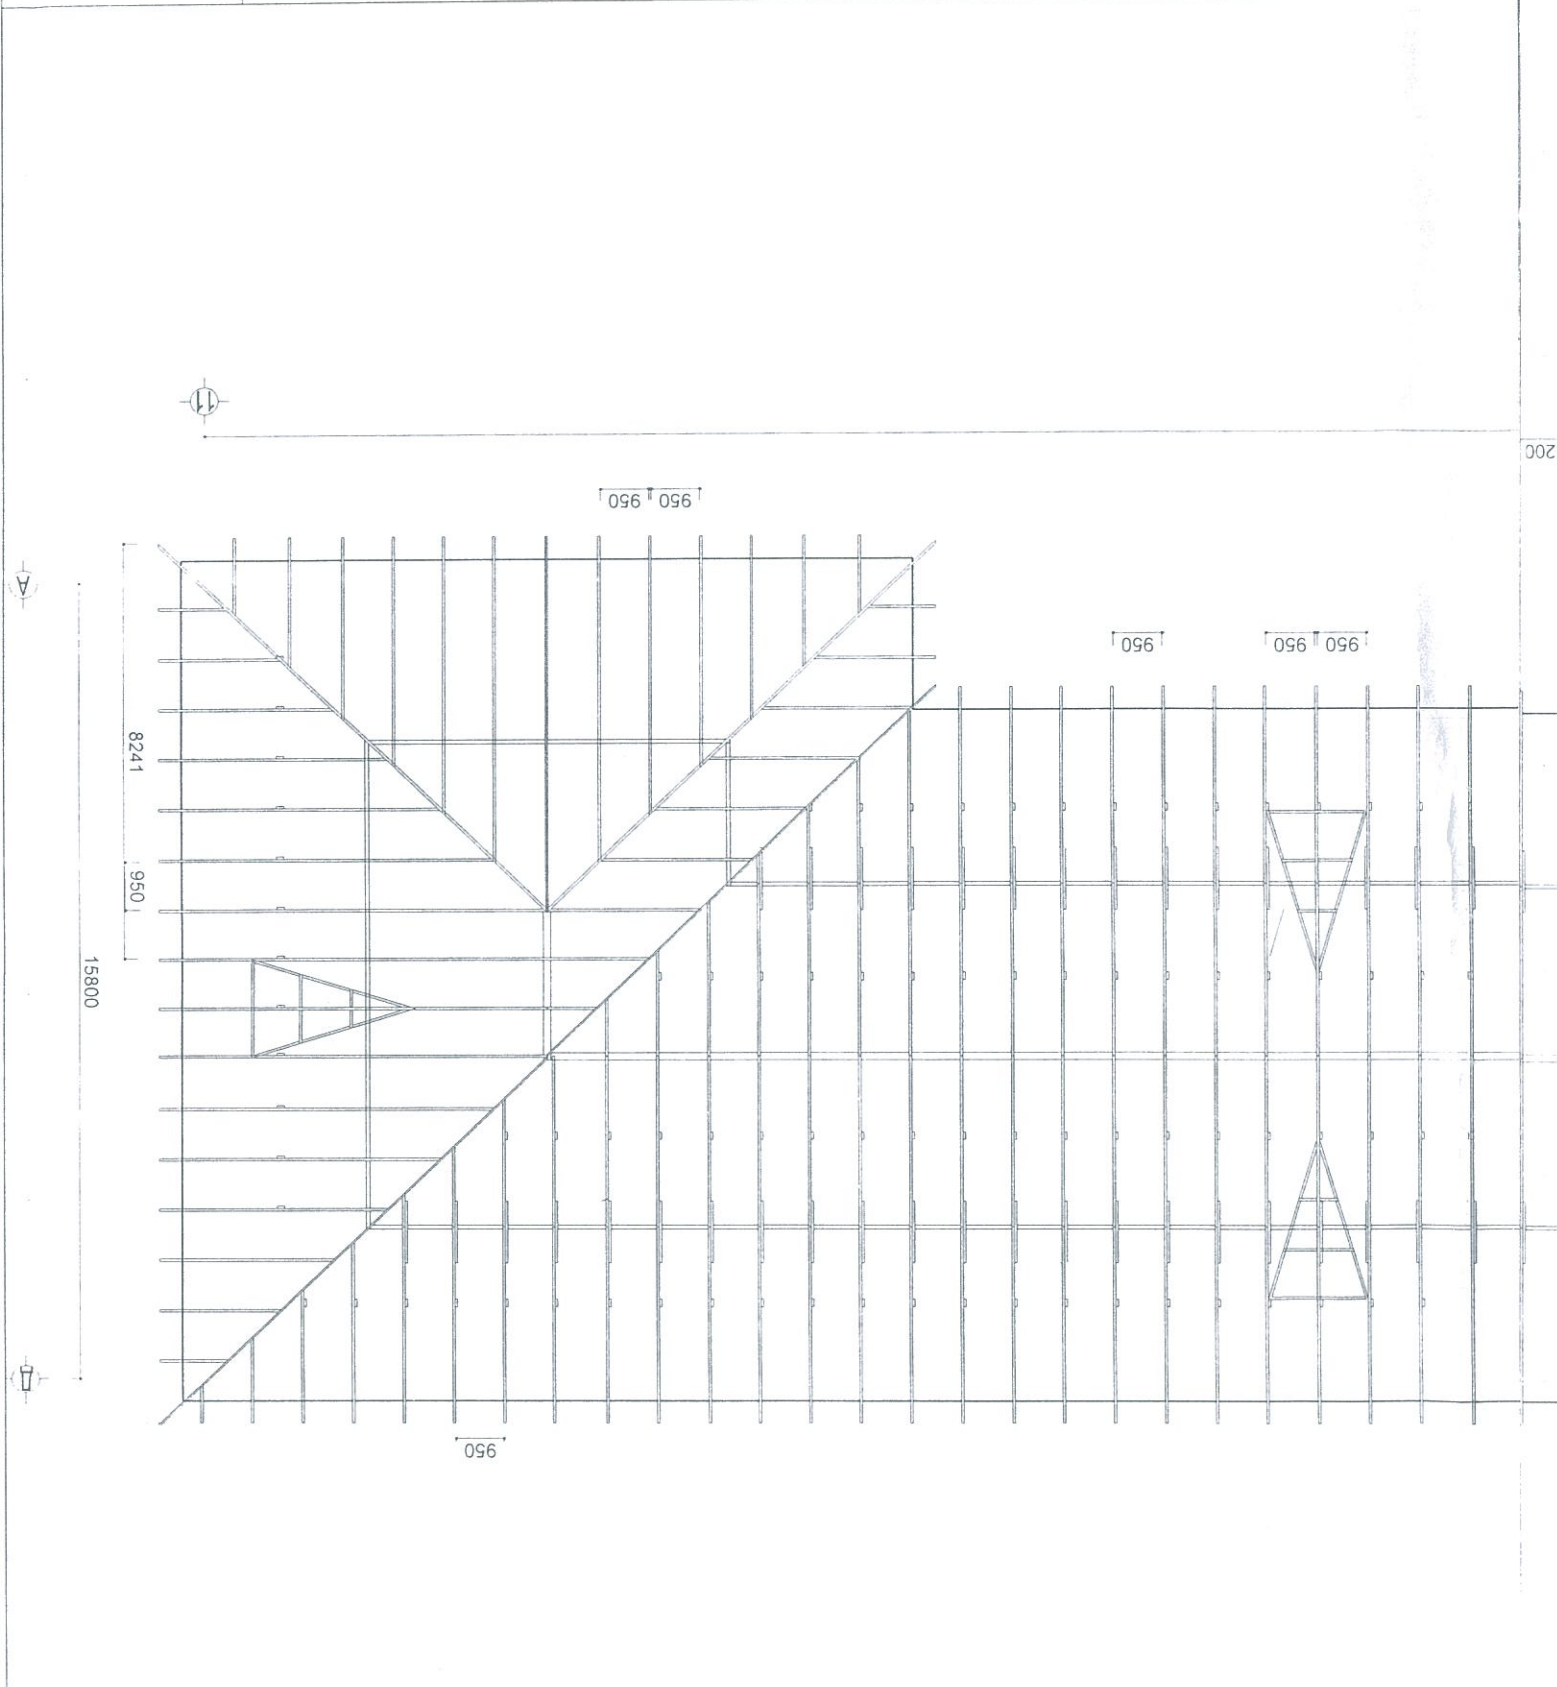

Захирагч		Ч.Наранцогт	Инженер	Ч.Наранцогт	Гүйцэтгэсэн	Ч.Наранцогт
Инженер		Ж.Жамбалдорж	Инженер	Ж.Жамбалдорж	Инженер	Ж.Жамбалдорж
МАНСТАБ 1/150		"А" блокийн дээврийн ул, ноён нуруу, шувуу нурууны байгуулалт		шифр: 06/2019 ТА		А3
2019.06						