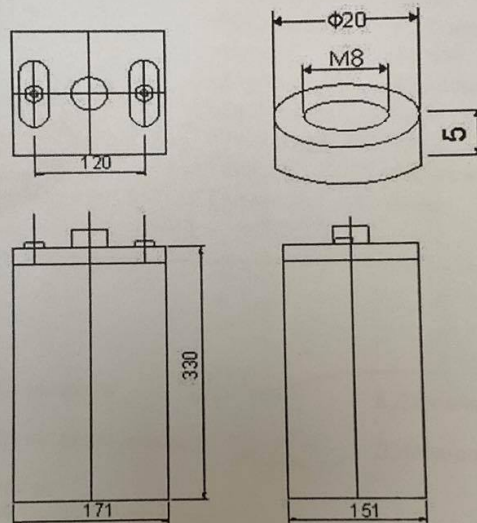

Материалын түүвэр

№	Бараа материалын нэр	Тоо ширхэг	Тайлбар
1	Хар тугалга-хүчлийн битүүмжлэгдсэн аккумулятор /2В, 300Ацаг/	24 ш	Техникийн тодорхойлолтыг үз

• Аккумуляторын техникийн үзүүлэлт

- | | |
|---------------------------|--|
| • Хүчдэл | 2 Вольт |
| • Багтаамж | 300 Амперцаг |
| • Дотоод эсэргүүцэл | 0,01 Ом |
| • Төрөл | Хартугалга-хүчлийн |
| • Хийц | Битүүмжлэгдсэн |
| • Цэнэглэх гүйдэл /макс/ | 30.8 Ампер |
| • Ашиглах хугацаа | 10 жил |
| • Хэмжээ | 171x151x330мм |
| • Жин | 19 кг |
| • Электродын /шон/ хэлбэр | M8 резба /13-ын гайкны резба, зургийг хар/ |