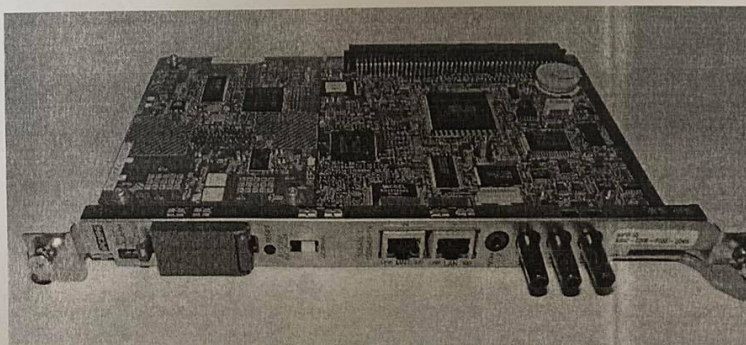

“Холбооны тоног төхөөрөмж, аккумулятор худалдан авах” ажлын техникийн шаардлага

1. “Дархан дэд станцын холбооны АТС TDA100-гийн удирдлагын платыг шинэчлэх материал худалдан авах” ажлын техникийн шаардлага

Үндэслэл: Дархан ДЦС, Дархан дэд станц-ДҮТ хооронд диспетчерийн хяналт мэдээлэл, шуурхай холбооны VPN нөөц суваг үүсгэх ажилд шаардлагатай материалын жагсаалт, техникийн шаардлага

№	Нэр	Маяг, код	Хэм-жих нэгж	Тоо хэм-жээ	Тайлбар
1	Panasonic TDA100 удирдлагын модуль хавтан	Panasonic KX-TDE0101 IPCMPR Main Processor Card	ш	1	Техникийн тодорхойлолтыг үз
2	Panasonic TDA100 ярианы сувгийн карт	Panasonic KX-TDA0184, E&M card	ш	1	Техникийн тодорхойлолтыг үз
3	Panasonic TDA100 сувгийн тохиргооны карт	Panasonic KX-TDE0111 64-Channel DSP Card	ш	1	Техникийн тодорхойлолтыг үз
4	Panasonic TDA100-ийн IP сувгийн лиценз, 4-сувгийн	Panasonic KX-NCS4104XJ 4channel IP Trunk Activation Key	ш	1	Техникийн тодорхойлолтыг үз
5	Тоон телефон аппарат	Panasonic KX-DT543	ш	2	Техникийн тодорхойлолтыг үз

Техникийн тодорхойлолт:

- Panasonic TDE100 удирдлагын модуль хавтан / Panasonic KX-TDE0101 IPCMPR Main Processor Card/

- Panasonic TDA100 ярианы сувгийн карт / Panasonic KX-TDA0184, E&M card/

- Panasonic TDE100 сувгийн тохиргооны карт / Panasonic KX-TDE0111 64-Channel DSP Card/