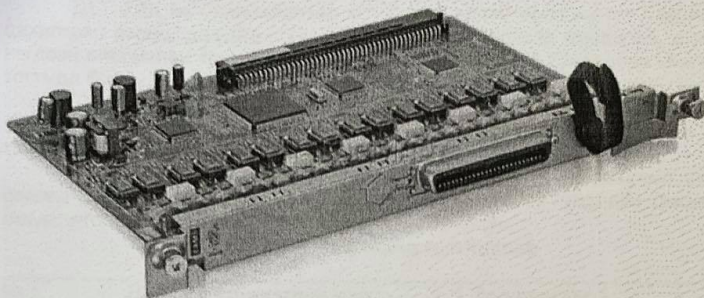

“Холбооны тоног төхөөрөмж, аккумулятор худалдан авах” ажлын техникийн шаардлага

1. “Дархан дэд станцын холбооны АТС TDA100-гийн удирдлагын платыг шинэчлэх материал худалдан авах” ажлын техникийн шаардлага

Үндэслэл: Дархан ДЦС, Дархан дэд станц-ДҮТ хооронд диспетчерийн хяналт мэдээлэл, шуурхай холбооны VPN нөөц суваг үүсгэх ажилд шаардлагатай материалын жагсаалт, техникийн шаардлага

№	Нэр	Маяг, код	Хэм-жих нэгж	Тоо хэм-жээ	Тайлбар
1	Panasonic TDA100 удирдлагын модуль хавтан	Panasonic KX-TDE0101 IPCMPR Main Processor Card	ш	1	Техникийн тодорхойлолтыг үз
2	Panasonic TDA100 ярианы сувгийн карт	Panasonic KX-TDA0184, E&M card	ш	1	Техникийн тодорхойлолтыг үз
3	Panasonic TDA100 сувгийн тохиргооны карт	Panasonic KX-TDE0111 64-Channel DSP Card	ш	1	Техникийн тодорхойлолтыг үз
4	Panasonic TDA100-ийн IP сувгийн лиценз, 4-сувгийн	Panasonic KX-NCS4104XJ 4channel IP Trunk Activation Key	ш	1	Техникийн тодорхойлолтыг үз
5	Тоон телефон аппарат	Panasonic KX-DT543	ш	2	Техникийн тодорхойлолтыг үз

Техникийн тодорхойлолт:

- Panasonic TDE100 удирдлагын модуль хавтан / Panasonic KX-TDE0101 IPCMPR Main Processor Card/

- Panasonic TDA100 ярианы сувгийн карт / Panasonic KX-TDA0184, E&M card/

- Panasonic TDE100 сувгийн тохиргооны карт / Panasonic KX-TDE0111 64-Channel DSP Card/

- Panasonic TDE100-ийн IP сувгийн лиценз, 4-сувгийн / Panasonic KX-NCS4104XJ 4channel IP Trunk Activation Key/
- Тоон телефон аппарат / Panasonic KX-DT543/

ДИСПЕТЧЕРИЙН ҮНДЭСНИЙ ТӨВ
ХХК
ХУУДАС
БАТАЛГААЖУУЛАВ