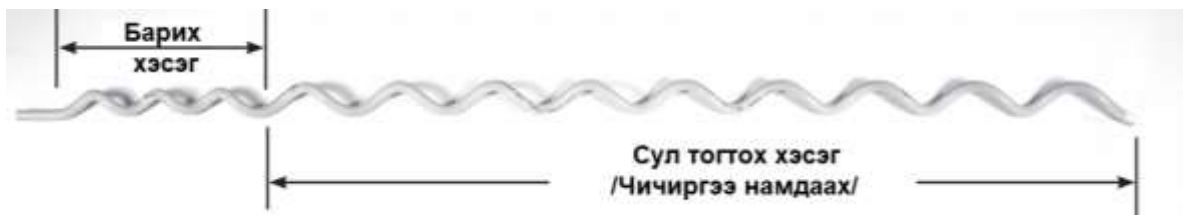

СПИРАЛЬ ХЭЛБЭРТЭЙ ЧИЧИРГЭЭ НАМДААГЧ

Диэлектрик материал бүхий спираль хэлбэртэй чичиргээ намдаагч нь 35 кВ хүчдэлтэй ЦДАШ-д чичиргээ намдаах зорилгоор ашиглагдана.

- Хатуу термо пластик материалаар хийгдсэн
- Зэвэрдэггүй
- Өргөн мужны давтамжид ашиглагддаг
- Шугамын утсанд нэг цэгт даралт үүсгэж хавчих зэргээр гэмтээдэггүй
- Суурилуулахад хялбар
- Бага хөндлөн огтлол бүхий утсанд чичиргээ намсгах зорилгоор ашиглагддаг

Хөнгөн цагаан дамжуулагч (АС) 50-70 мм² бүхий хөндлөн огтлол бүхий шугамын утсанд бэхлэх зориулалтын байна. Тусгай зориулалтын ямар нэгэн нэмэлт бэхлэх хэрэгсэл ашиглахгүйгээр шугамын утсанд бэхлэгддэг байна.