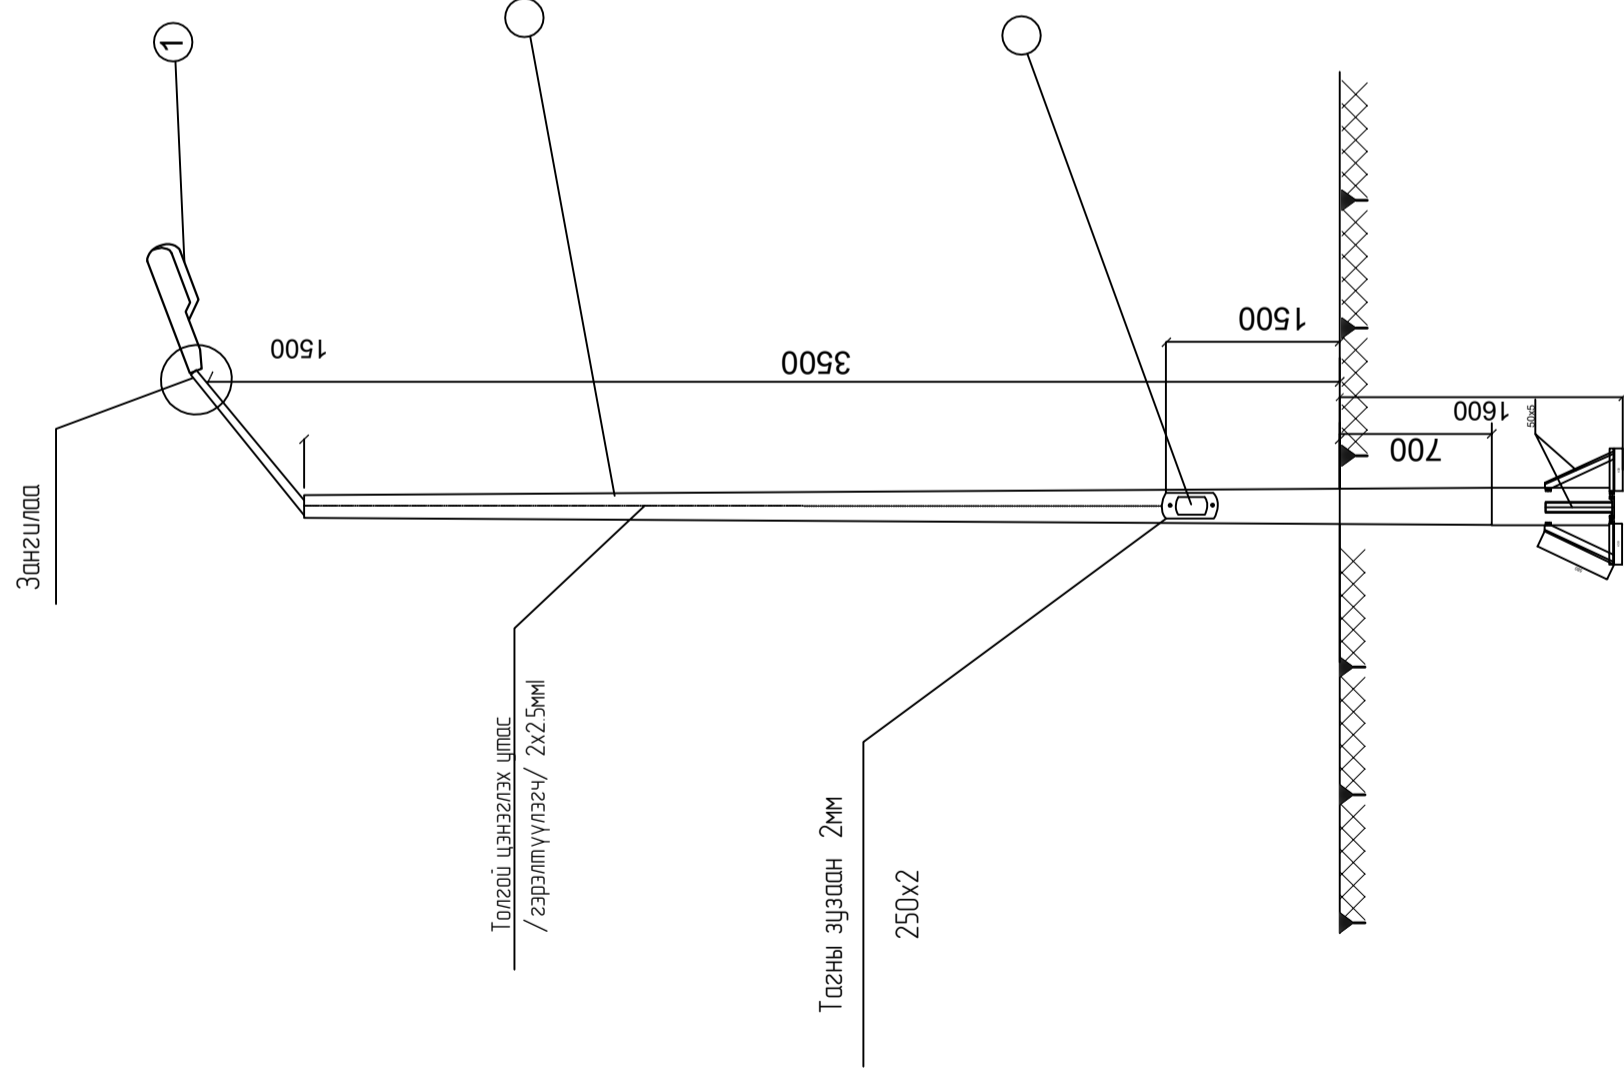

Гэрэлтүүлгийг үзсрэх даудал

Тайлбар

- толгой
- Трүдэ
- 2 шүрхээг гол хамгаалагчтай текстолит хайлган

Шонгийн суурь