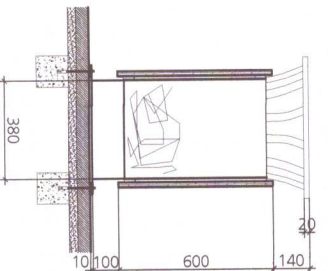

Хайрга
Нягтруулсан газрын хөрс
100мм

ХОГИЙН САВ
M1.25

ХОГИЙН САВ
ОТГОЛ

ХАРАГДАХ БАЙДАЛ

Резинэн будаг
Бетон үе
Сайжруулж тэгшилсэн хайрга
20мм
50мм

Тайлбар

- Амралтын сандал, хогийн савыг бетон суурьтай сайтар бэхлэж өгнө.
- Амралтын сандал болон хогийн сав нь загварын хувьд адил хийцтэй байна.
- Амралтын сандал, хогийн савны түврийг "ET" маркаас зургаас үзэх.

Хаяг дахь цаас сүм

ЦАГААГ СҮМБЭР ХАВЧГААГ БАЛГААГ САНСАГ БӨМБӨГ, ХУУДИЙН ТӨЛӨӨМӨН ТАЛБЭЙ БАЙГУУЛАХ

АМРАЛТЫН САНДАЛ, ХОГИЙН САВ ЯВГАН ЗАМЫН БҮТЭЦ

Ажилтан	Д.Данцаагвар	Масштаб	М1:20	Он-оо	2020он
Түлээгч	Д.Данцаагвар	Т.Г.Шидр	Эргийн дулаар	Хуудас	8
Д.Батсайхан			Б.А-7		