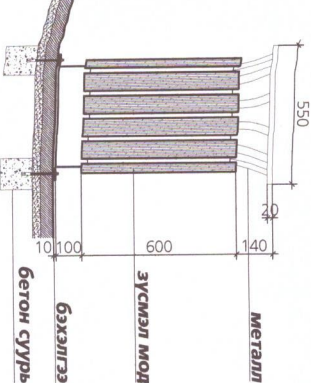

Хайрга
Нягтруулсан газрын хөрс
100мм

ХОГИЙН САВ
M1.25

ХОГИЙН САВ
ОТГОЛ

ХАРАГДАХ БАЙДАЛ

Резинэн будаг
Бетон үе
Сайжруулж тэгшилсэн хайрга
20мм
50мм

Тайлбар

- Амралтын сандал, хогийн савыг бетон суурьтай сайтар бэхлэж өгнө.
- Амралтын сандал болон хогийн сав нь загварын хувьд адил хийцтэй байна.
- Амралтын сандал, хогийн савны түврийг "ET" маркаас зургаас үзэх.

Хаяг дахь цаас сүм

ЦАГААГ СҮМБЭР ХАВЧГААГ БАЛГААГ САНСАГ БӨМБӨГ, ХУУДИЙН ТӨЛӨӨМӨН ТАЛБЭЙ БАЙГУУЛАХ

АМРАЛТЫН САНДАЛ, ХОГИЙН САВ ЯВГАН ЗАМЫН БҮТЭЦ

Ажилтан	Д.Данцаагвар	Масштаб	М1:20	Он-оо	2020он
Түлээгч	Д.Данцаагвар	Т.Г.Шидр	Эргийн дулаар	Хуудас	8
Д.Батсайхан			Б.А-7		