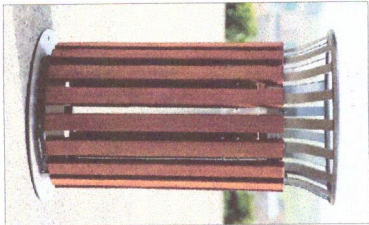

Хайрга
Нягтруулсан газрын хөрс
100мм

ХОГИЙН САВ
M1.25

ХОГИЙН САВ
ОТГОЛ

ХАРАГДАХ БАЙДАЛ

Резинэн будаг
Бетон үе
Сайжруулж тэгшилсэн хайрга
20мм
50мм

Тайлбар

- Амралтын сандал, хогийн савыг бетон суурьтай сайтар бэхлэж өгнө.
- Амралтын сандал болон хогийн сав нь загварын хувьд адил хийцтэй байна.
- Амралтын сандал, хогийн савны түврийг "ET" маркаас зургаас үзэх.

Хаяг дахь цаас сүм

ЦАГААГ СҮМБЭР ХАВЧГААГ БАЛГААГ САНСАГ БӨМБӨГ, ХУУДИЙН ТӨЛӨӨМӨН ТАЛБЭЙ БАЙГУУЛАХ

АМРАЛТЫН САНДАЛ, ХОГИЙН САВ ЯВГАН ЗАМЫН БҮТЭЦ

Ажилтан	Д.Данцаагвар	Масштаб	М1:20	Он-оо	2020он
Түлээгч	Д.Данцаагвар	Т.Г.Шидр	Эргийн дулаар	Хуудас	8
Д.Батсайхан			Б.А-7		