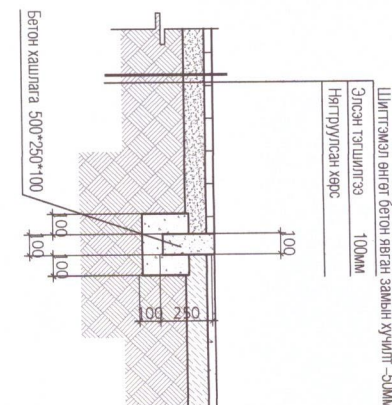

Хайрга
Нягтруулсан газрын хөрс
100мм

ХОГИЙН САВ
M1.25

ХОГИЙН САВ
ОТГОЛ

ХАРАГДАХ БАЙДАЛ

Резинэн будаг
Бетон үе
Сайжруулж тэгшилсэн хайрга
20мм
50мм

Тайлбар

- Амралтын сандал, хогийн савыг бетон суурьтай сайтар бэхлэж өгнө.
- Амралтын сандал болон хогийн сав нь загварын хувьд адил хийцтэй байна.
- Амралтын сандал, хогийн савны түврийг "ET" маркаас зургаас үзэх.

Хаяг дахь цаас сүм

ЦАГААГ СҮМБЭР ХАВЧГААГ БАЛГААГ САНСАГ БӨМБӨГ, ХУУДИЙН ТӨЛӨӨМӨН ТАЛБЭЙ БАЙГУУЛАХ

АМРАЛТЫН САНДАЛ, ХОГИЙН САВ ЯВГАН ЗАМЫН БҮТЭЦ

Ажилтан	Д.Данцаагвар	Масштаб	М1:20	Он-оо	2020он
Түлээгч	Д.Данцаагвар	Т.Г.Шидр	Эргийн дулаар	Хуудас	8
Д.Батсайхан			Б.А-7		