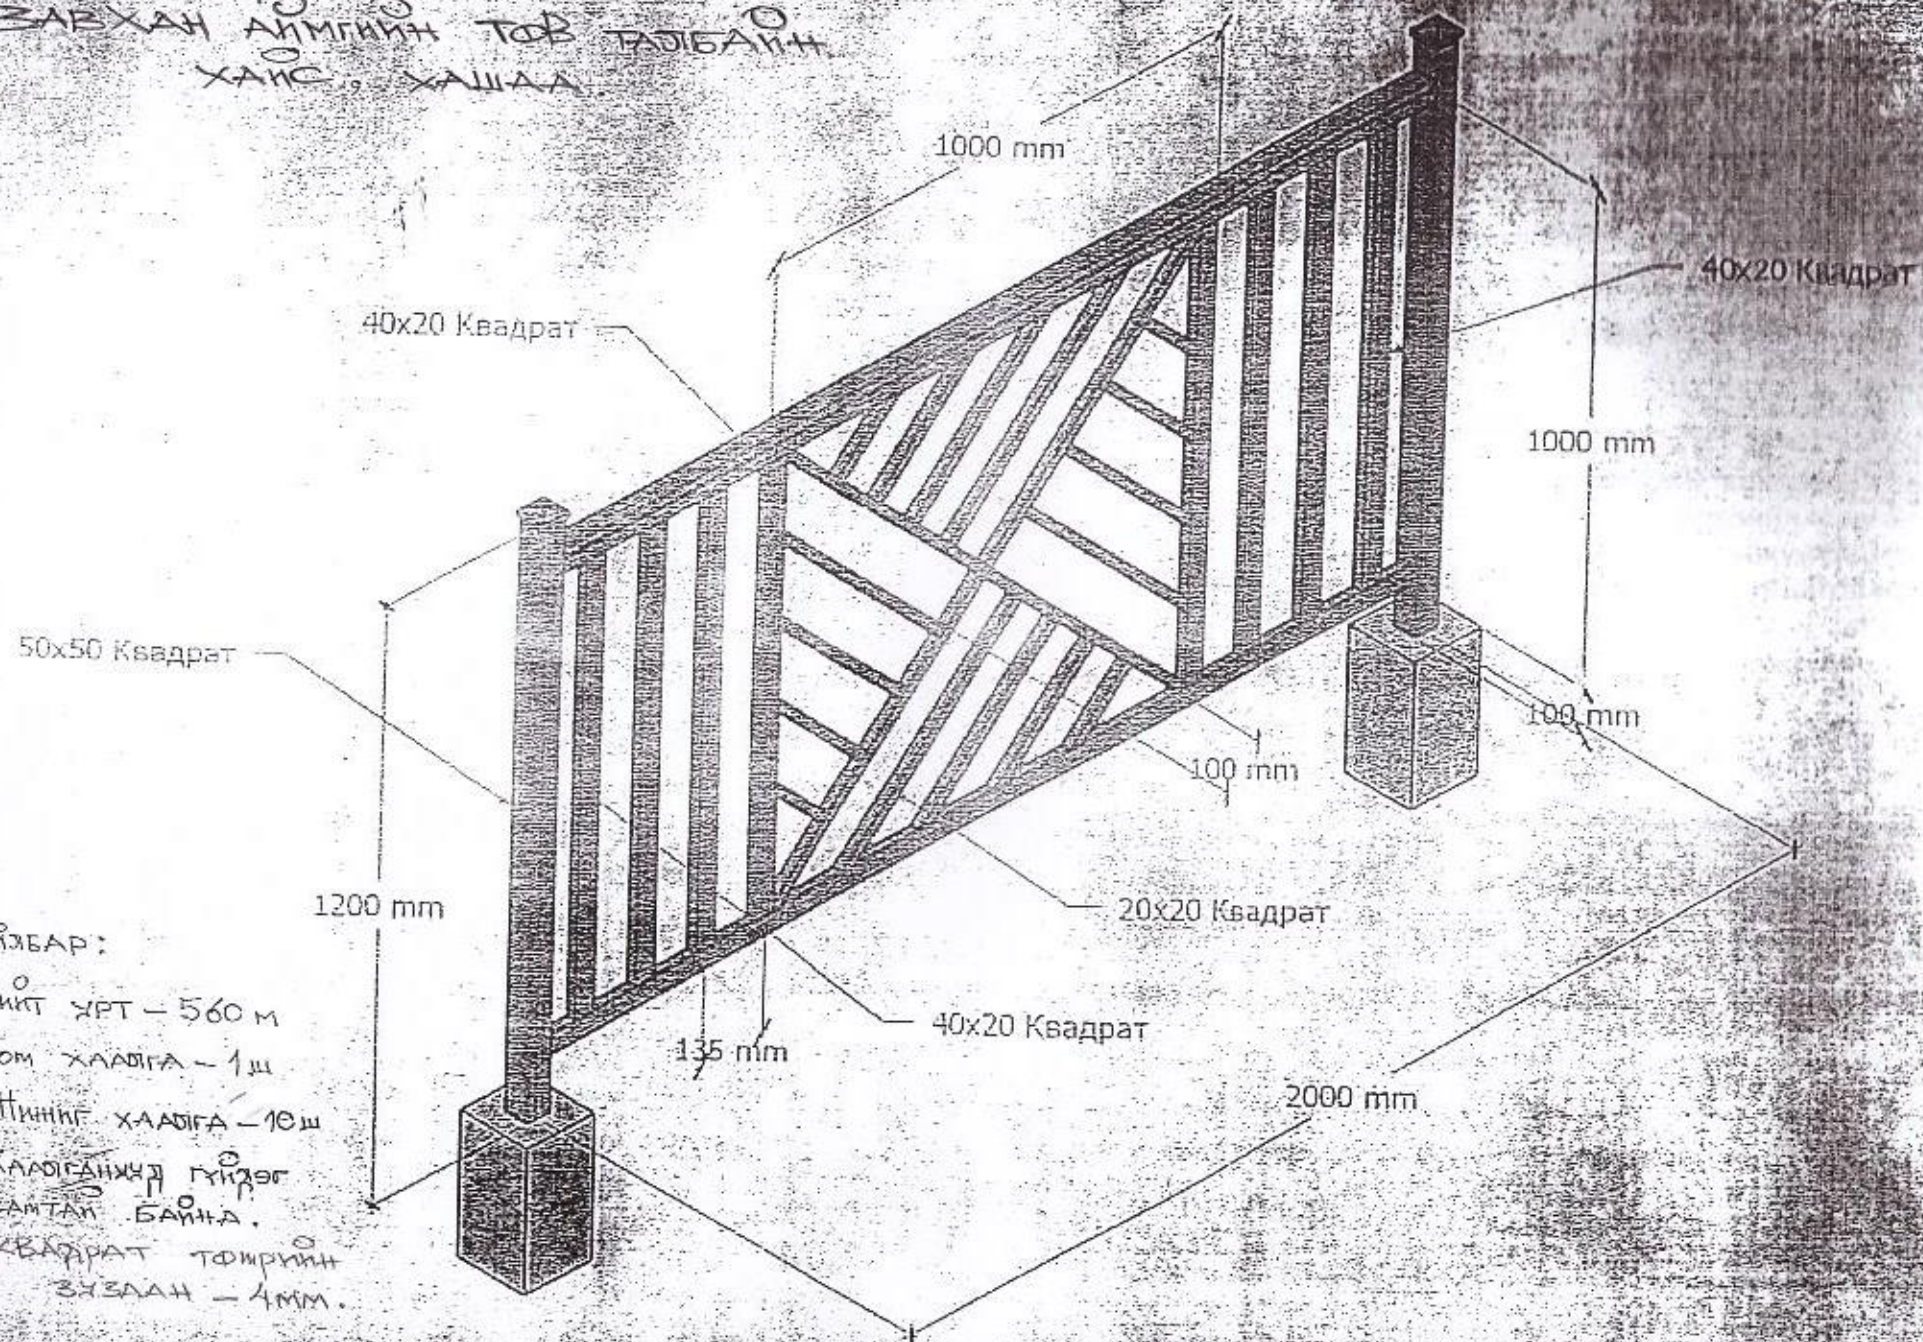

Завхан аймгийн ТОВ ТЭГБАЙН
ХАНС, ХАШАА

Тайлбар:
 Нийт урт - 560 м
 Том халаага - 1 ш
 Шинийг халаага - 10 ш
 Халааганд гүйцээг
 замтай байна.
 Квадрат торрийн
 зузаан - 4 мм.