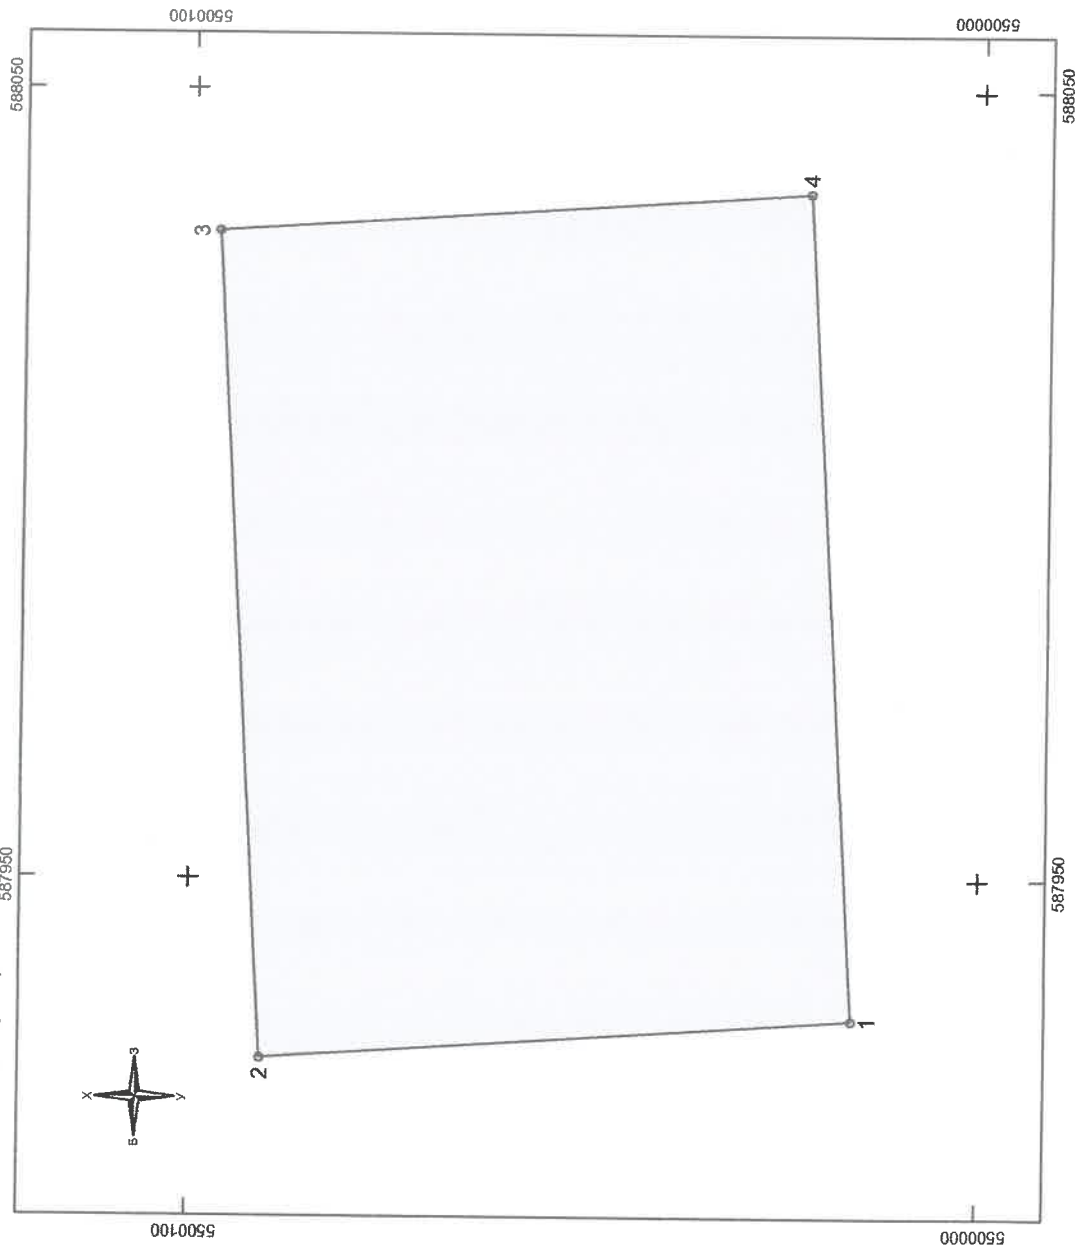

ХӨВСГӨЛ АЙМАГТ БАРИГДАХ 250 ХҮҮХДИЙН ЦЭЦЭРЛЭГИЙН ГАЗРЫН БАЙРШЛЫН КАДАСТРЫН ЗУРАГ

Огноо: 2023-04-04

Хаяг: Түнэл сум, Хөх толгойд
Нэгж талбарын дугаар:

Хашаа
Талбайн хэмжээ: 7874.7 квадрат метр

Дугаар	X	Y	Өндөр	Урт	Цэгүүд
1	5500015.909	587932.109	0.000	75.00	1-2
2	5500090.737	587927.034	0.000	105.00	2-3
3	5500096.858	588031.855	0.000	75.00	3-4
4	5500022.030	588036.930	0.000	105.00	4-1

Зураг үйлдсэн: ГХБХБГ-ын мэргэжилтэн

[Signature]
Дэлгэрмөрөн

Зургийн масштаб 1:1000 (1 сантиметрт 10 метр багтана)