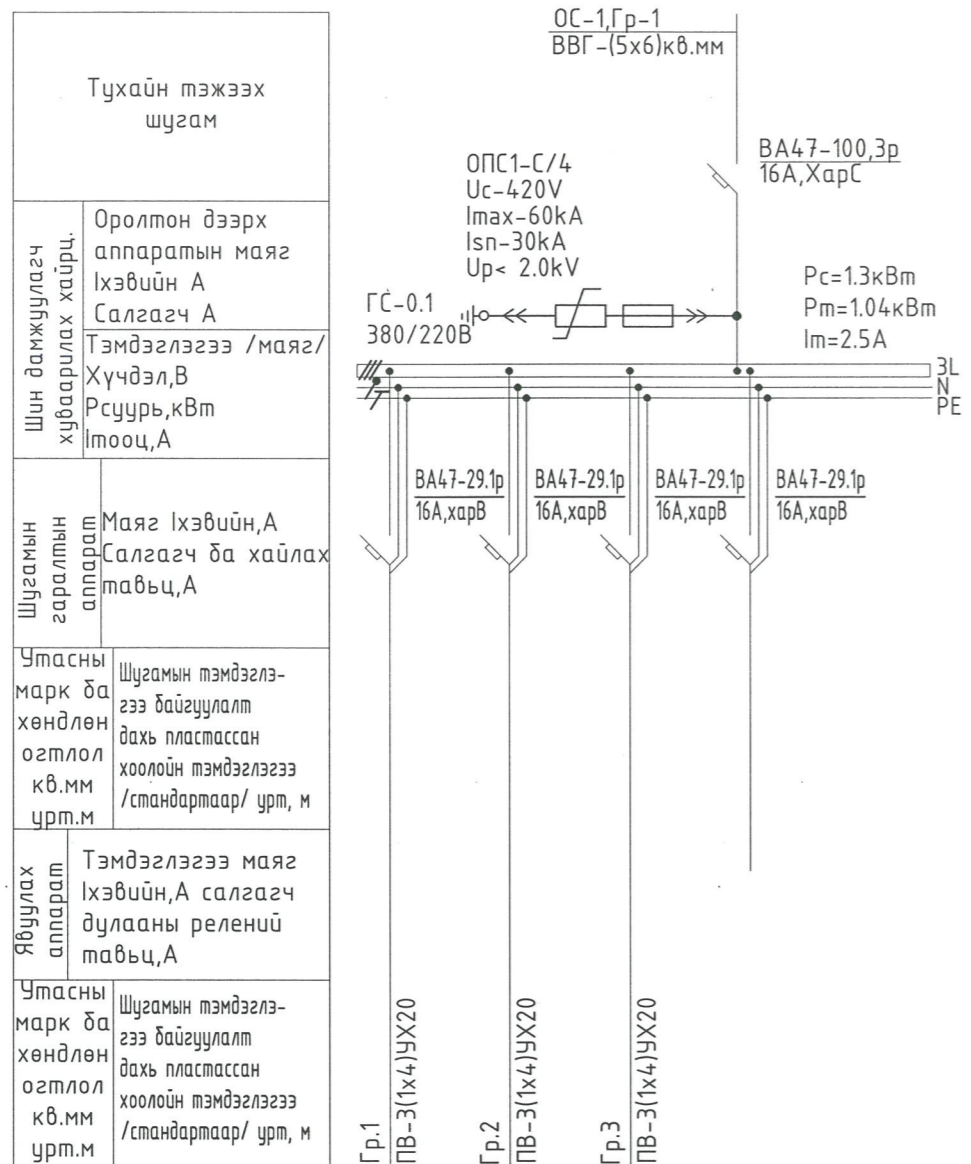

Цахилгаан хэрэглэгчид	Таних тэмдэг	⊗	⊗	⊗	
	Байгуулалт дээрх №	1	2	3	4
Маяг	Хэвийн чадал, кВт	L1: 0.2	L2: 1.0	L3: 0.1	
	Гүйдэл, А	Ихэвийн	1.0	4.5	4.5
		Иявуулах			
Нэр	Гэрэл-г	Гэрэл-г /Коридор/	Гэрэл-г /Шатны хонгил/	Бэлтгэл	
Технологийн тоног төхөөрөмж №					

Цахилгаан хэрэглэгчид	Таних тэмдэг	⊗	
	Байгуулалт дээрх №	1	2
Маяг	Хэвийн чадал, кВт	L1: 0.5	L2: 0.1
	Гүйдэл, А	Ихэвийн	2.3
		Иявуулах	
Нэр	Гэрэл-г	Бэлтгэл	
Технологийн тоног төхөөрөмж №			

Үе шат: АЖЛЫН ЗУРАГ

Хаяг: Монгол улс, Улаанбаатар хот, Баянгол дүүрэг, 16-р хороо, Өндөргэгээн Занабазарын гудамж 10/1 байр 401-403 тоот
Утас: 70148698; 976-99058698
Факс: 70118698
Цахим хаяг: yalguunbayan@gmail.com, yalguunbayan_elec@yahoo.com

Инженер	<i>[Signature]</i>	С.Ганболор
Гүйцэтгэсэн	<i>[Signature]</i>	С.Ганболор
Шалгасан	<i>[Signature]</i>	Б.Бат-Эрдэнэ

Улаанбаатар хот, Багахангай дүүрэг, 1-р хороо Гэр бүл, хүүхэд, залуучуудын хөгжлийн хэлтсийн барилга

ГС-0.1, ОГС-0.1 самбарын тооцооны будуувч

Масштаб: М1:	Зургийн дугаар: ХТ-7	Хуудас: 19
ЕГ шифр: ЦА-72/2022	ТГ шифр: ЯБ-А3-23-01	Огноо: 2023-01