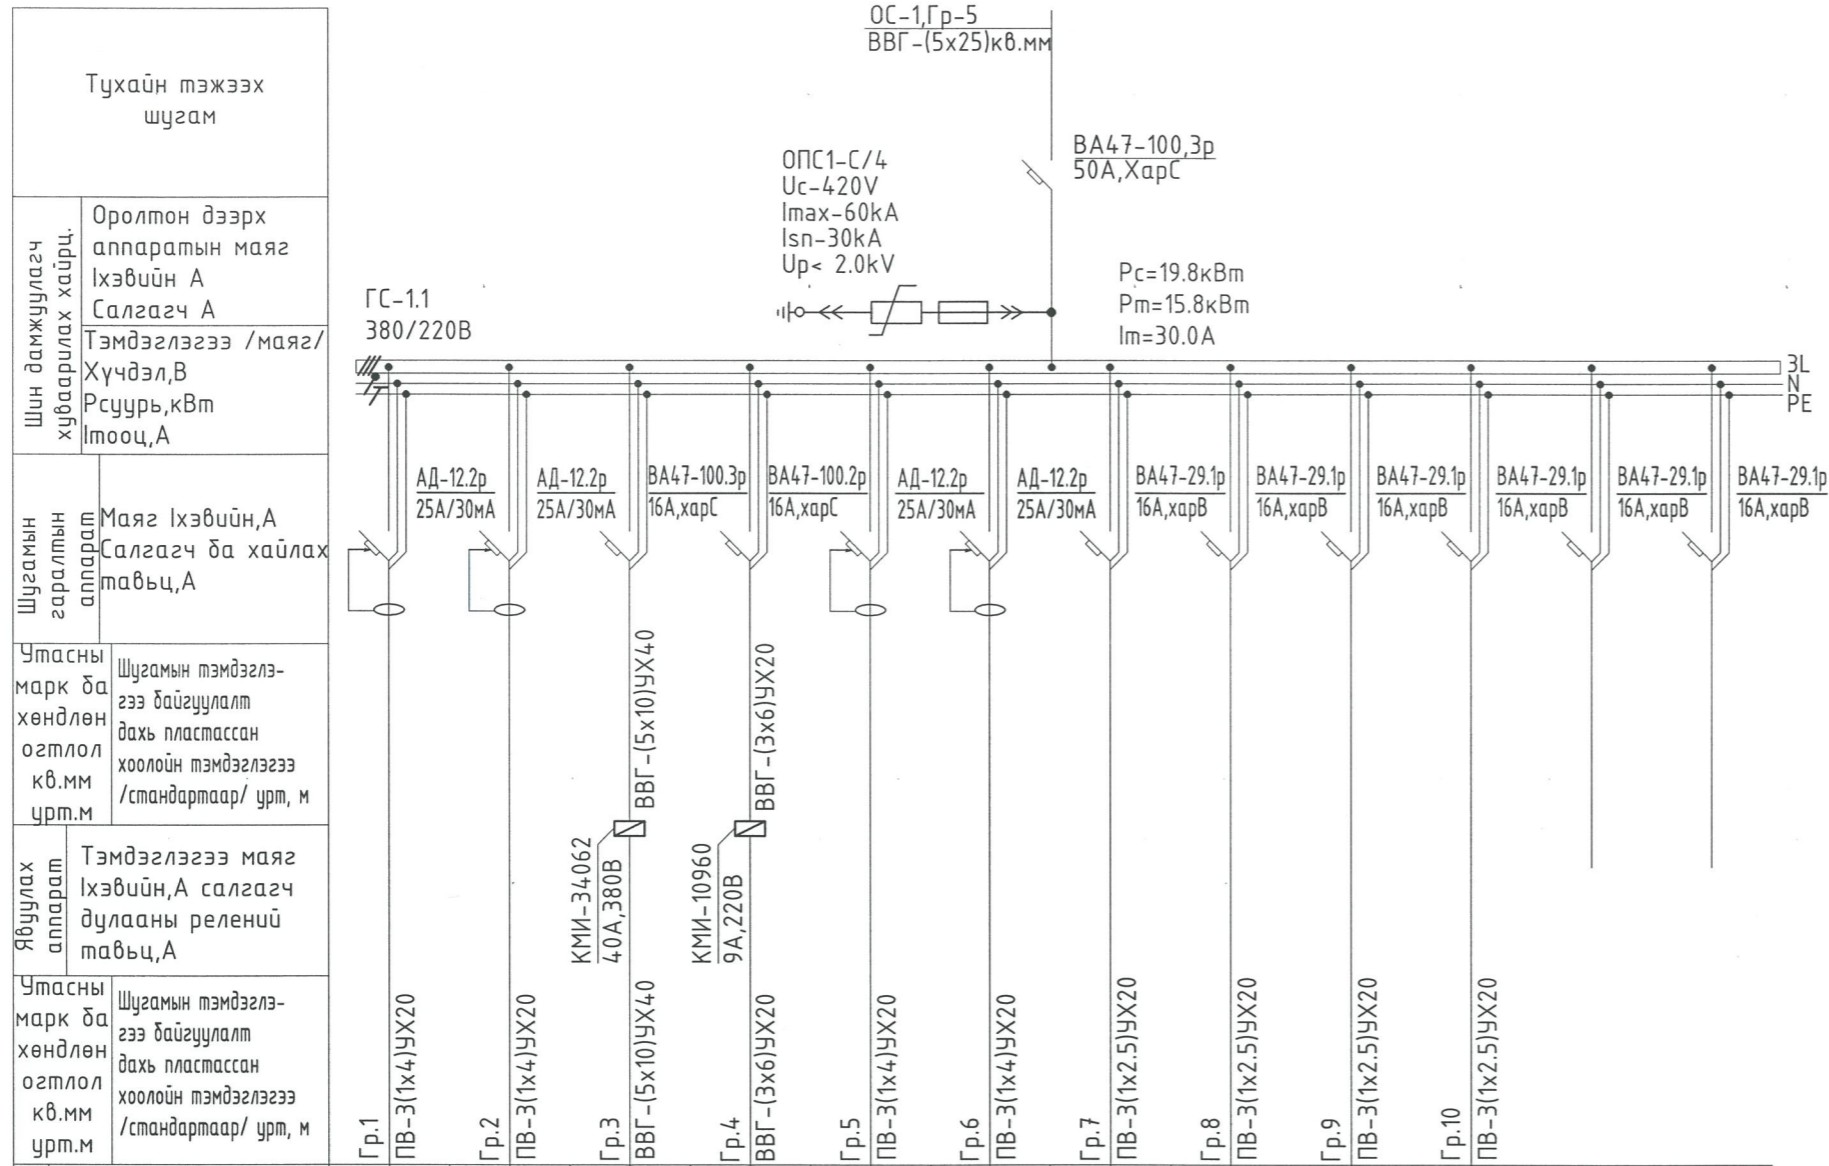

Цахилгаан хэрэглэгчид	Танх тэмдэг	⊗	⊗	⊙	⊙	⊗	⊗	⊗	⊗	⊗				
	Байгуулалт дээрх №	1	2	3	4	5	6	7	8	9	10	11	12	
	Маяг													
	Хэвийн чадал, кВт	L1	0.2				0.4			0.3				
		L2		0.8	15.0			0.4		0.4				
		L3				0.6			0.2		0.3			
	Гүйдэл, А	Ихэвийн	1.8	7.3	29.0	2.7	3.6	3.6	1.0	1.4	1.8	1.4		
		Иявцуулах												
	Нэр	Розетка	Розетка	Агаар халаагч-1	Сэнс-1	Розетка	Розетка	Гэрэл-г	Гэрэл-г	Гэрэл-г	Гэрэл-г	Бэлтгэл	Бэлтгэл	
	Технологийн тоног төхөөрөмж №