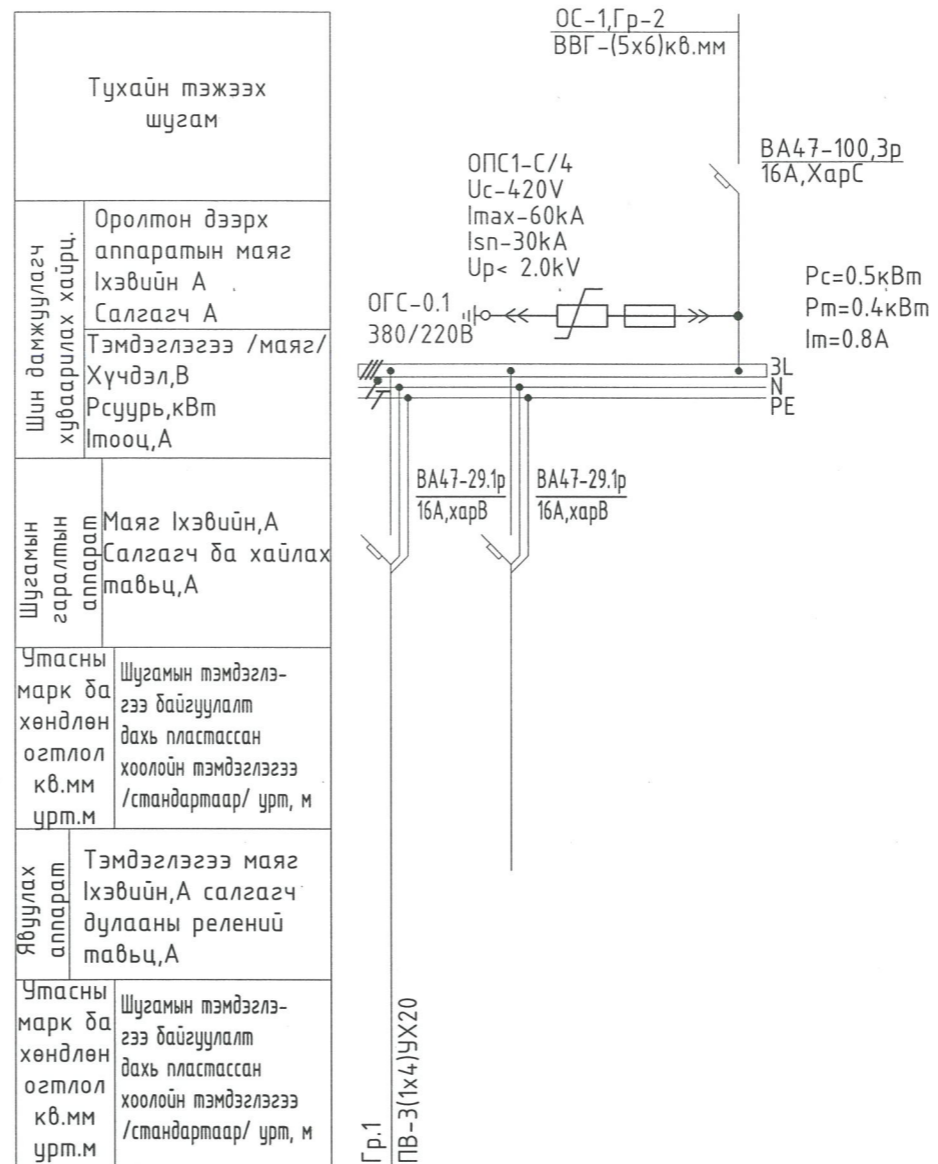

ТС-1.1 самбарын тооцооны бүдүүвч

Масштаб: М1:	Зургийн дугаар: ХТ-6	Хүдас: 19
ЕГ шифр: ЦА-72/2022	ТГ шифр: ЯБ-А3-23-01	Огноо: 2023-01

Цахилгаан хэрэглэгчид	Таних тэмдэг	⊗	⊗	⊗	
	Байгуулалт дээрх №	1	2	3	4
Маяг	Хэвийн чадал, кВт	L1: 0.2	L2: 1.0	L3: 0.1	
	Гүйдэл, А	Ихэвийн	1.0	4.5	4.5
		Иявуулах			
Нэр	Гэрэл-г	Гэрэл-г /Коридор/	Гэрэл-г /Шатны хонгил/	Бэлтгэл	
Технологийн тоног төхөөрөмж №					