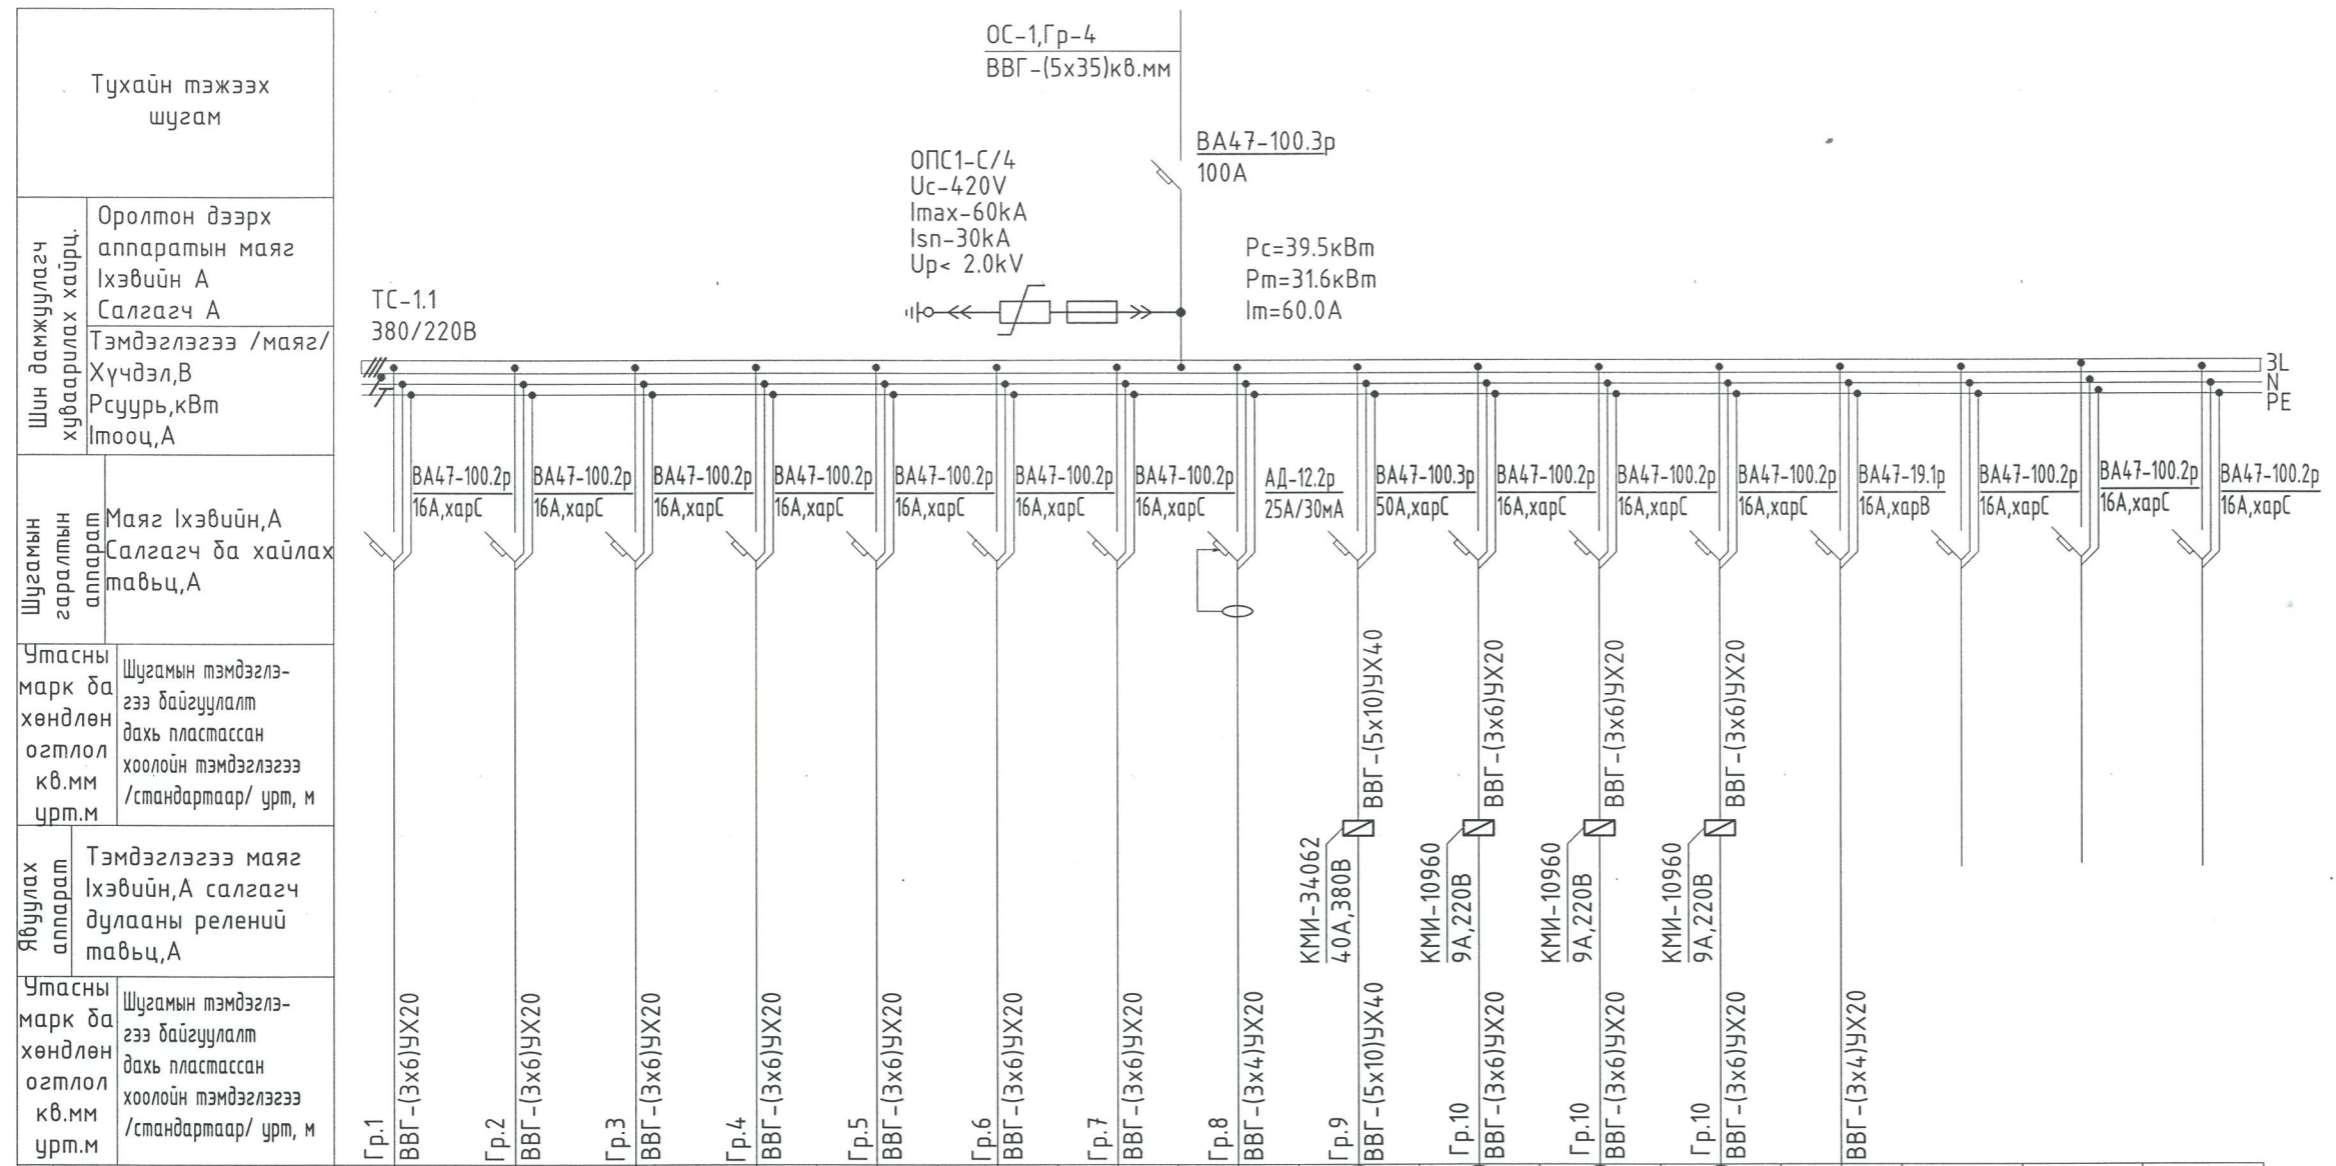

Цахилгаан хэрэглэгчид	Таних тэмдэг	☼	☼	☼	☼	☼	☼	☼	☼	Ⓜ	Ⓜ	Ⓜ	Ⓜ	⊗			
	Байгуулалт дээрх №	1	2	3	4	5	6	7	8	9	10	11	12	13	14	15	16
	Маяг																
	Хэвийн чадал, кВт	L1	6.0			0.5							0.6				
		L2		6.0				0.5		0.6	18.0			0.167			
		L3			0.5			0.5				0.6			0.2		
	Гүйдэл, А	Ихэвийн	27.3	27.3	2.3	2.3	2.3	2.3	2.3	2.7	34.2	2.7	2.7	0.8	0.9		
		Иявуулах															
	Нэр	Розетка	Розетка	Розетка /Хөргөгч/	Розетка /Хөргөгч/	Розетка /Хөргөгч/	Розетка /Мах хэрчигч/	Розетка /Ус буцалгагч/	Розетка	Агаар халаагч-2	Сэнс-2	Сэнс-4	Сэнс-5	Гэрэл-2	Бэлтгэл	Бэлтгэл	Бэлтгэл
	Технологийн тоног төхөөрөмж №																

Үе шат: АЖЛЫН ЗУРАГ

Хаяг: Монгол улс, Улаанбаатар хот, Баянгол дүүрэг, 16-р хороо, Өндөргэгээн Занабазарын гудамж 10/1 байр 401-403 тоот
Утас: 70148698; 976-99058698
Факс: 70118698
Цахим хаяг: yalguunbayan@gmail.com
yalguunbayan_elec@yahoo.com

"Ялгуунбаян" ХХК

Инженер	<i>С.Ганболор</i>	С.Ганболор
Гүйцэтгэсэн	<i>С.Ганболор</i>	С.Ганболор
Шалгасан	<i>Б.Бат-Эрдэнэ</i>	Б.Бат-Эрдэнэ

Улаанбаатар хот, Багахангай дүүрэг, 1-р хороо
Гэр бүл, хүүхэд, залуучуудын хөгжлийн хэлтсийн барилга

ТС-1.1 самбарын тооцооны бүдүүвч

Масштаб: М1:	Зургийн дугаар: ХТ-6	Хүдас: 19
ЕГ шифр: ЦА-72/2022	ТГ шифр: ЯБ-А3-23-01	Огноо: 2023-01