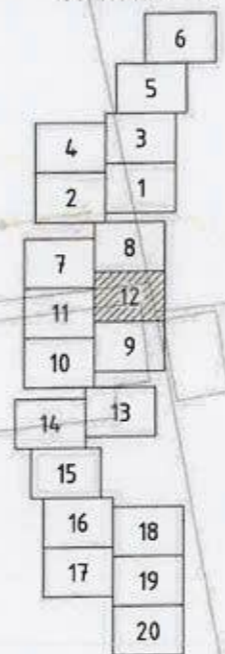

ГАДНА ГЭРЭЛТҮҮЛГИЙН ТРАСС-12

1:500

Төлөвлөж дүй ЦДКШ
АВБДШВ 5x16мм.кв, L=29.9м

Одоо байгаа гэрэлтүүлэгч - 15
70Вт чадалтай шар өнгийн LED
гэрлээр солино.

Төлөвлөж дүй ЦДКШ
АВБДШВ 5x16мм.кв, L=29.9м

Одоо байгаа гэрэлтүүлэгч - 14
70Вт чадалтай шар өнгийн LED
гэрлээр солино.

Одоо байгаа гэрэлтүүлэгч - 13
70Вт чадалтай шар өнгийн LED
гэрлээр солино.

Одоо байгаа гэрэлтүүлэгч - 12
70Вт чадалтай шар өнгийн LED
гэрлээр солино.

Одоо байгаа гэрэлтүүлэгч - 11
70Вт чадалтай шар өнгийн LED
гэрлээр солино.

УТБ 193

ТҮЛХҮҮР ПЛАН