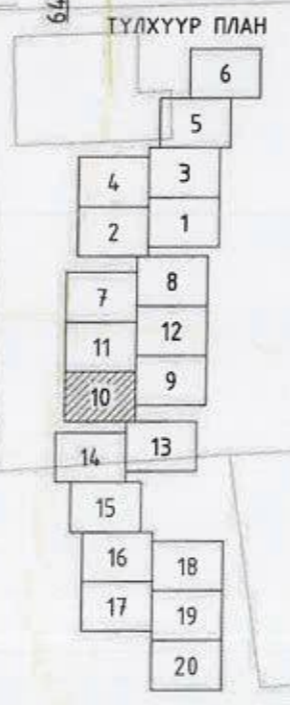

ГАДНА ГЭРЭЛТҮҮЛГИЙН ТРАСС-10 1:500

Улаанбаатар хот, Сүхбаатар дүүрэг, 16-р хороо Бэлхийн 1-11-р гудамжны гадна гэрэлтүүлгийн ажлын зураг төсөл	Гадна гэрэлтүүлгийн трасс-10			Үе шат: А.3
	Инженер	Г.Пагамжаргал	Е.Г.Шифр:	Масштаб:
Гүйцэтгэсэн	Г.Пагамжаргал	ИТХ-67/2022-16.1	М1:500	Огноо:
Шалгасан	Г.Нарантуяа	Т.Г.Шифр:	Зургийн дугаар:	Хуудас:
			ГГ-21	47