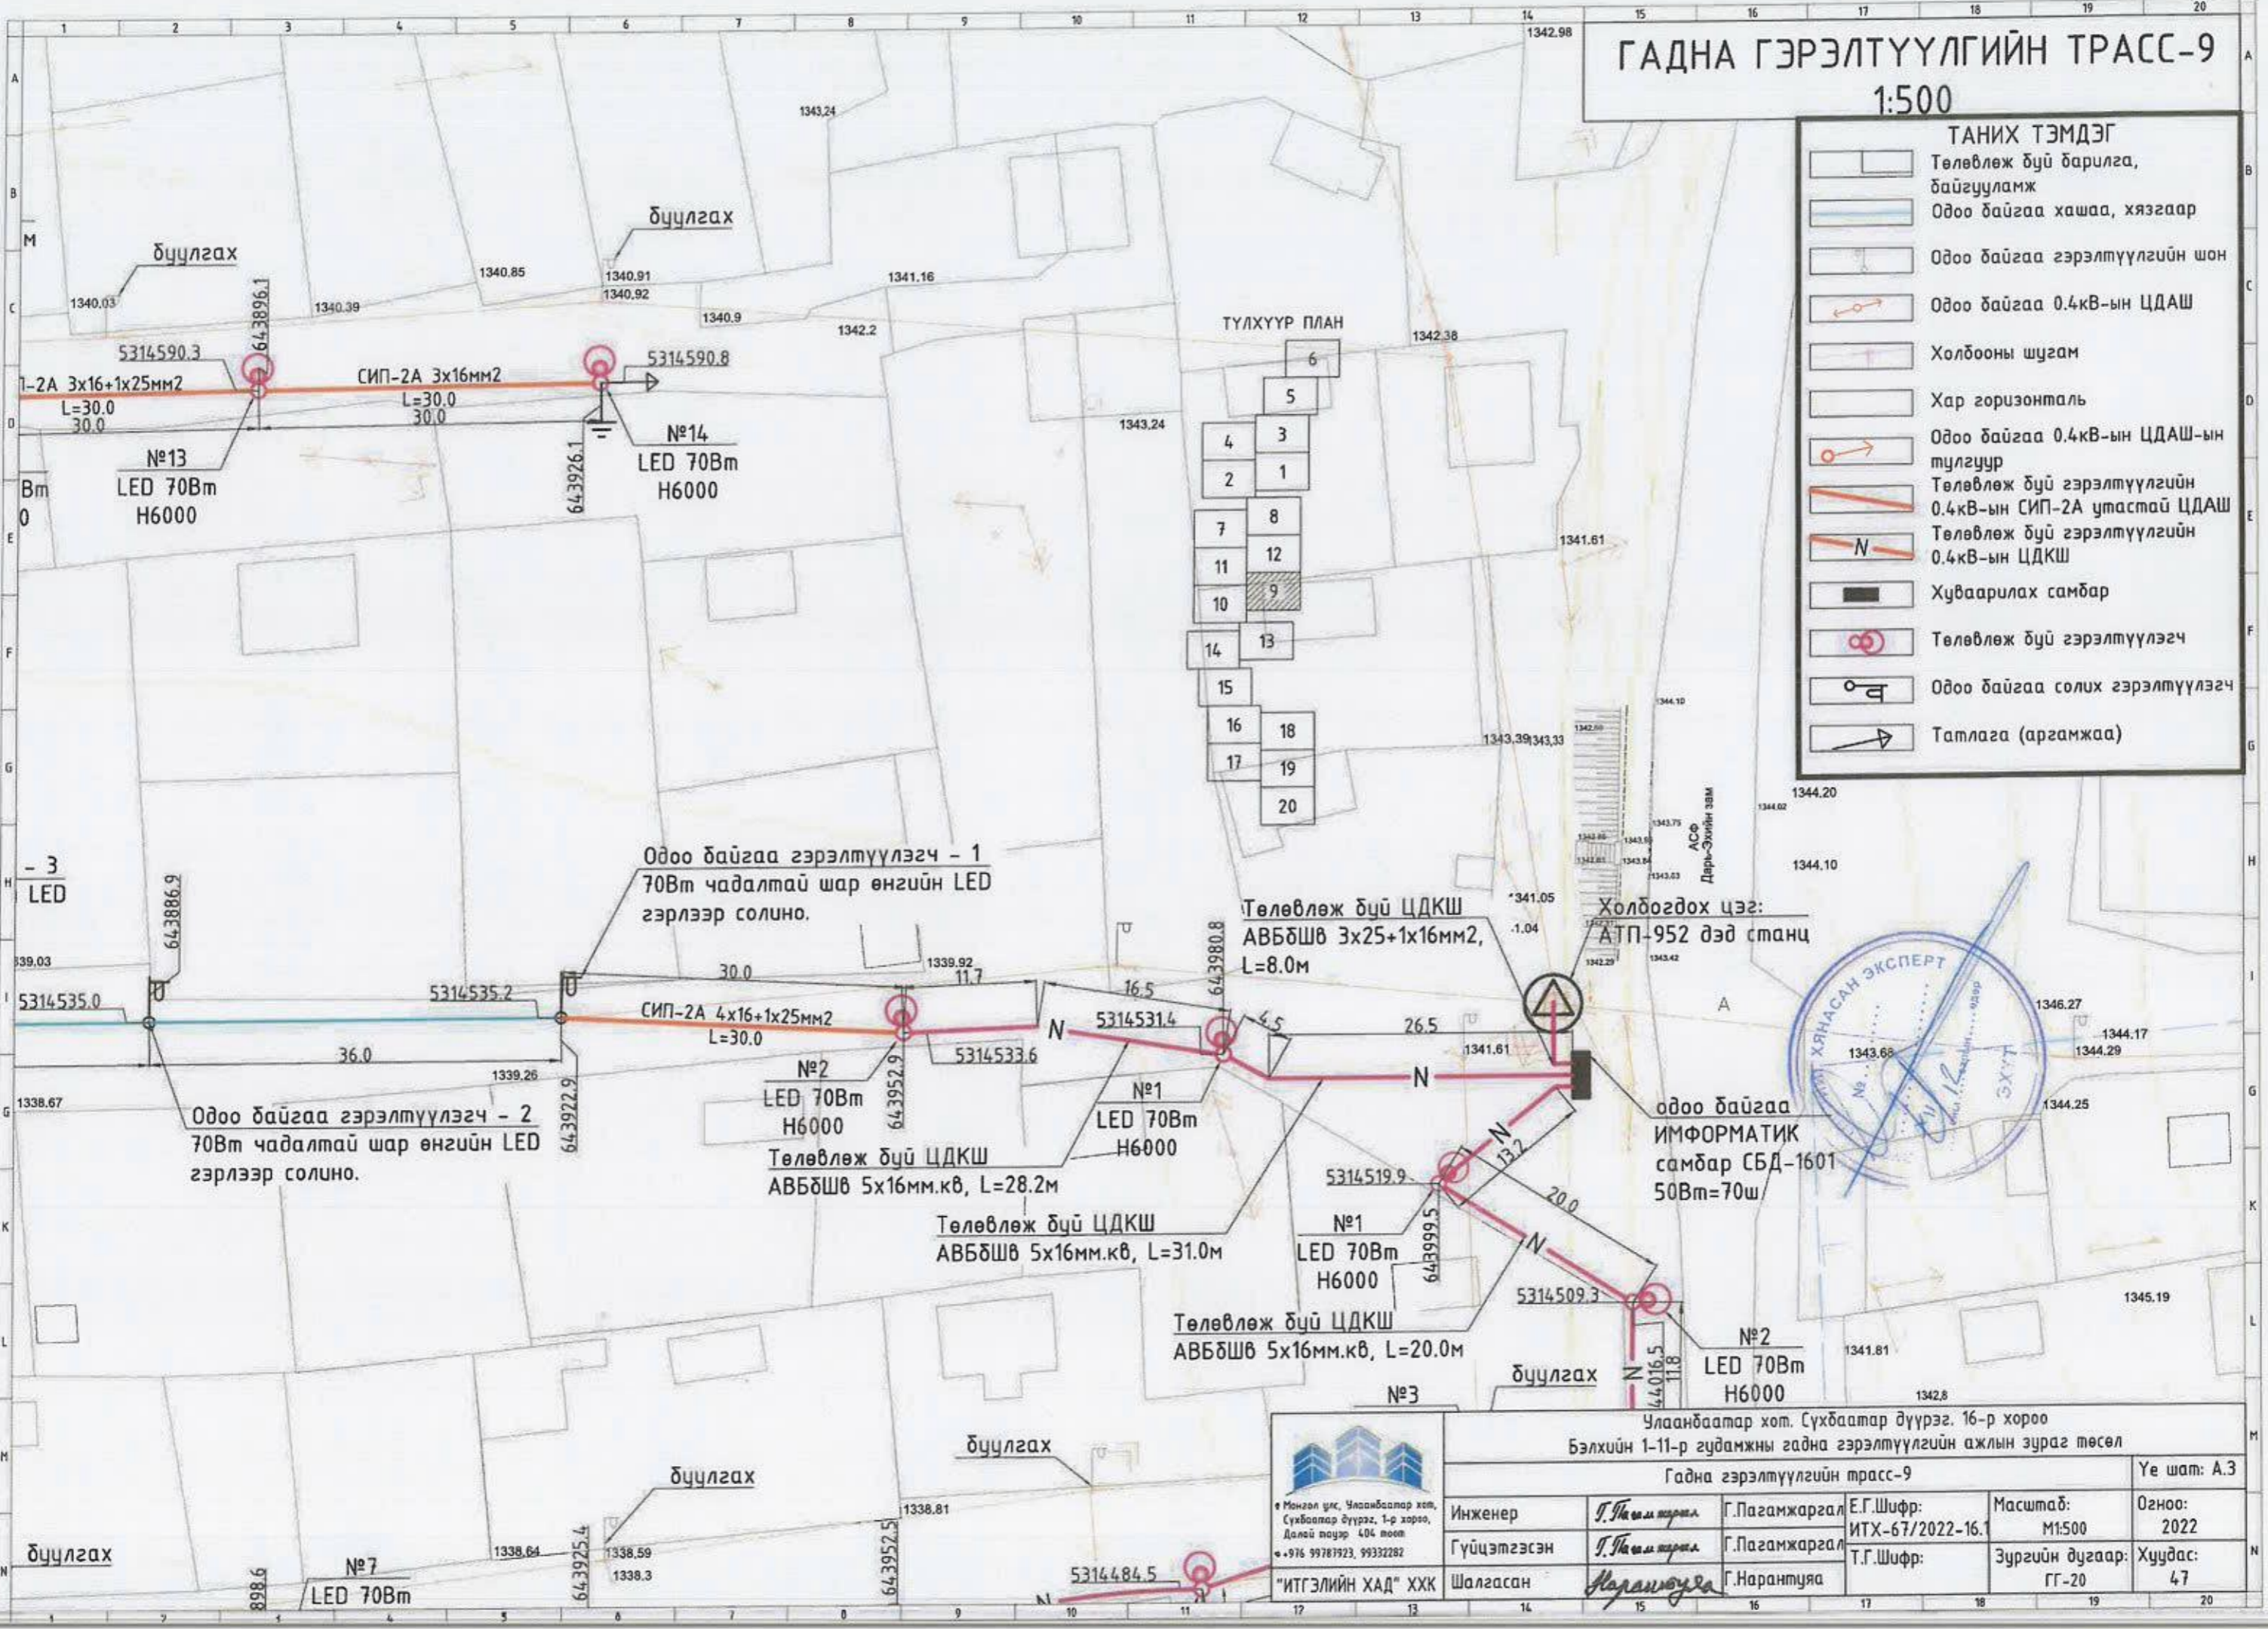

ГАДНА ГЭРЭЛТҮҮЛГИЙН ТРАСС-9

1:500

ТАНИХ ТЭМДЭГ	
	Төлөвлөж буй барилга, байгууламж
	Одоо байгаа хашаа, хязгаар
	Одоо байгаа гэрэлтүүлгийн шон
	Одоо байгаа 0.4кВ-ын ЦДАШ
	Холбооны шугам
	Хар горизонталь
	Одоо байгаа 0.4кВ-ын ЦДАШ-ын тулгуур
	Төлөвлөж буй гэрэлтүүлгийн 0.4кВ-ын СИП-2А утастай ЦДАШ
	Төлөвлөж буй гэрэлтүүлгийн 0.4кВ-ын ЦДКШ
	Хуваарилах самбар
	Төлөвлөж буй гэрэлтүүлэгч
	Одоо байгаа солих гэрэлтүүлэгч
	Татлага (аргамжаа)

  Монгол улс, Улаанбаатар хот, Сүхбаатар дүүрэг, 1-р хороо, Далай нуур 404 тоот • 976 99787923, 99332282 "ИТГЭЛИЙН ХАД" ХХК	Гадна гэрэлтүүлгийн трасс-9			Ye шат: А.3	
	Инженер	Г.Насамтаргал	Г.Пагамжаргал	Е.Г.Шифр:	Масштаб:
	Гүйцэтгэсэн	Г.Насамтаргал	Г.Пагамжаргал	ИТХ-67/2022-16.1	М1:500
	Шалгасан	Нарантуяа	Г.Нарантуяа	Т.Г.Шифр:	Зургийн дугаар:
				Огноо:	Хуудас:
				2022	47