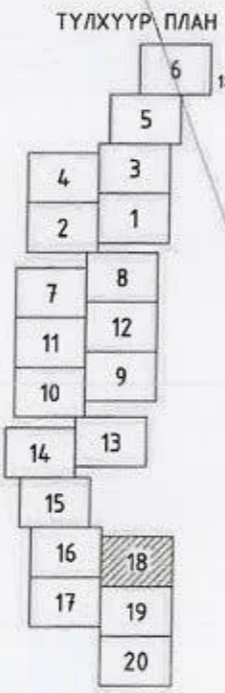

* Монгол улс, Улаанбаатар хот, Сүхбаатар дүүрэг, 1-р хороо, Долой толгуур 404 тоотон * 976 99787923, 99332282 "ИТГЭЛИЙН ХАД" ХХК	Улаанбаатар хот, Сүхбаатар дүүрэг, 16-р хороо Бэлхийн 1-11-р гудамжны гадна гэрэлтүүлгийн ажлын зураг төсөл				Үе шат: А.3		
	Гадна гэрэлтүүлгийн трасс-18						
	Инженер	<i>Т.Насамтаргал</i>	Г.Пагамжаргал	Е.Г.Шифр: ИТХ-67/2022-16.		Масштаб: М1:500	Огноо: 2022
Гүйцэтгэсэн	<i>Т.Насамтаргал</i>	Г.Пагамжаргал	Т.Г.Шифр:	Зургийн дугаар: ГГ-29	Хуудас: 47		
Шалгасан	<i>Нарантуяа</i>	Г.Нарантуяа