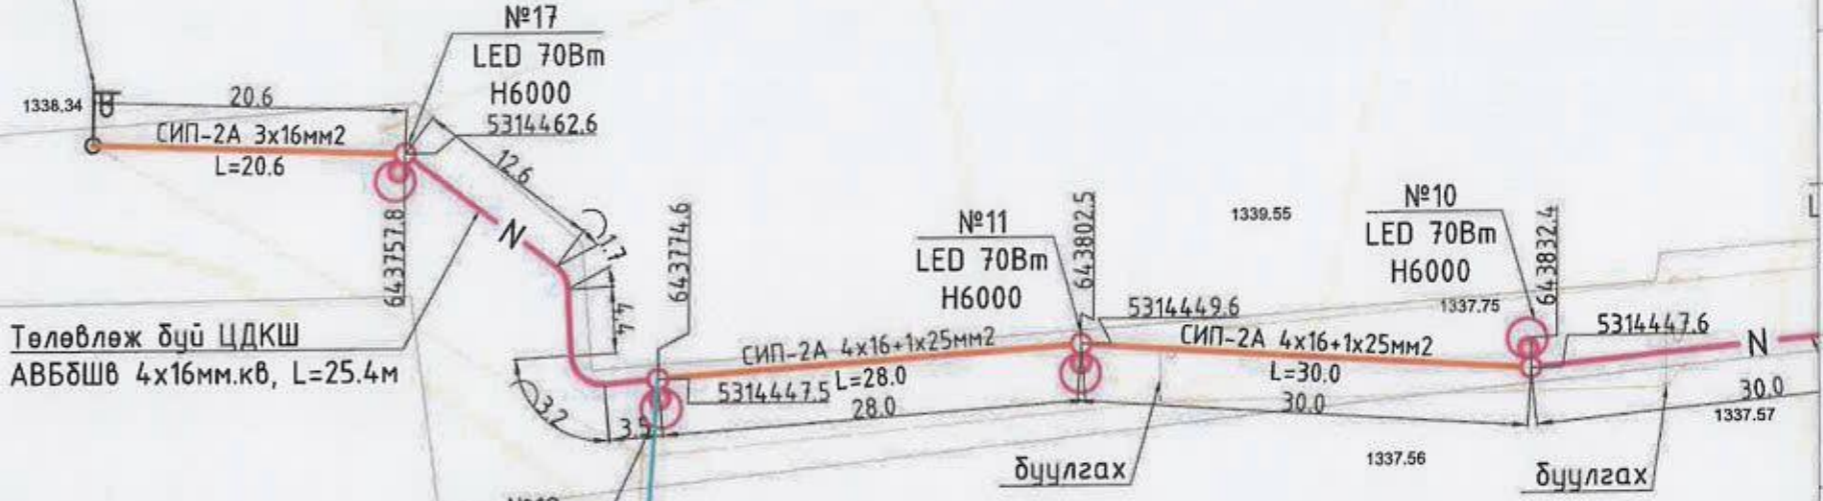

ГАДНА ГЭРЭЛТҮҮЛГИЙН ТРАСС-14
1:500

Одоо байгаа гэрэлтүүлэгч - 1
70Вт чадалтай шар өнгийн LED
гэрлээр солино.

Одоо байгаа гэрэлтүүлэгч - 12
70Вт чадалтай шар өнгийн LED
гэрлээр солино.

Одоо байгаа гэрэлтүүлэгч - 1
70Вт чадалтай шар өнгийн LED
гэрлээр солино.

Одоо байгаа гэрэлтүүлэгч - 11
70Вт чадалтай шар өнгийн LED
гэрлээр солино.

ТАНИХ ТЭМДЭГ

	Төлөвлөж дүй барилга, байгууламж
	Одоо байгаа хашаа, хязгаар
	Одоо байгаа гэрэлтүүлгийн шон
	Одоо байгаа 0.4кВ-ын ЦДАШ
	Холбооны шугам
	Хар горизонталь
	Одоо байгаа 0.4кВ-ын ЦДАШ-ын тулгуур
	Төлөвлөж дүй гэрэлтүүлгийн 0.4кВ-ын СИП-2А утастай ЦДАШ
	Төлөвлөж дүй гэрэлтүүлгийн 0.4кВ-ын ЦДКШ
	Хуваарилах самбар
	Төлөвлөж дүй гэрэлтүүлэгч
	Одоо байгаа солих гэрэлтүүлэгч
	Татлага (аргамжаа)

Улаанбаатар хот, Сүхбаатар дүүрэг, 16-р хороо Бэлхийн 1-11-р гудамжны гадна гэрэлтүүлгийн ажлын зураг төсөл					
Гадна гэрэлтүүлгийн трасс-14					Ye шат: А.3
Инженер	Г.Насанжаргал	Г.Пагамжаргал	Е.Г.Шифр:	Масштаб:	Огноо:
	Г.Насанжаргал	Г.Пагамжаргал	ИТХ-67/2022-16.1	М1:500	2022
Гүйцэтгэсэн	Г.Насанжаргал	Г.Пагамжаргал	Т.Г.Шифр:	Зургийн дугаар:	Хуудас:
Шалгасан	Н.Орлов	Г.Нарантуяа	ГГ-25	ГГ-25	47

“ИТГЭЛИЙН ХАД” ХХК
Монгол улс, Улаанбаатар хот,
Сүхбаатар дүүрэг, 1-р хороо,
Далай талар 404 тоот
• 976 99187923, 99332282