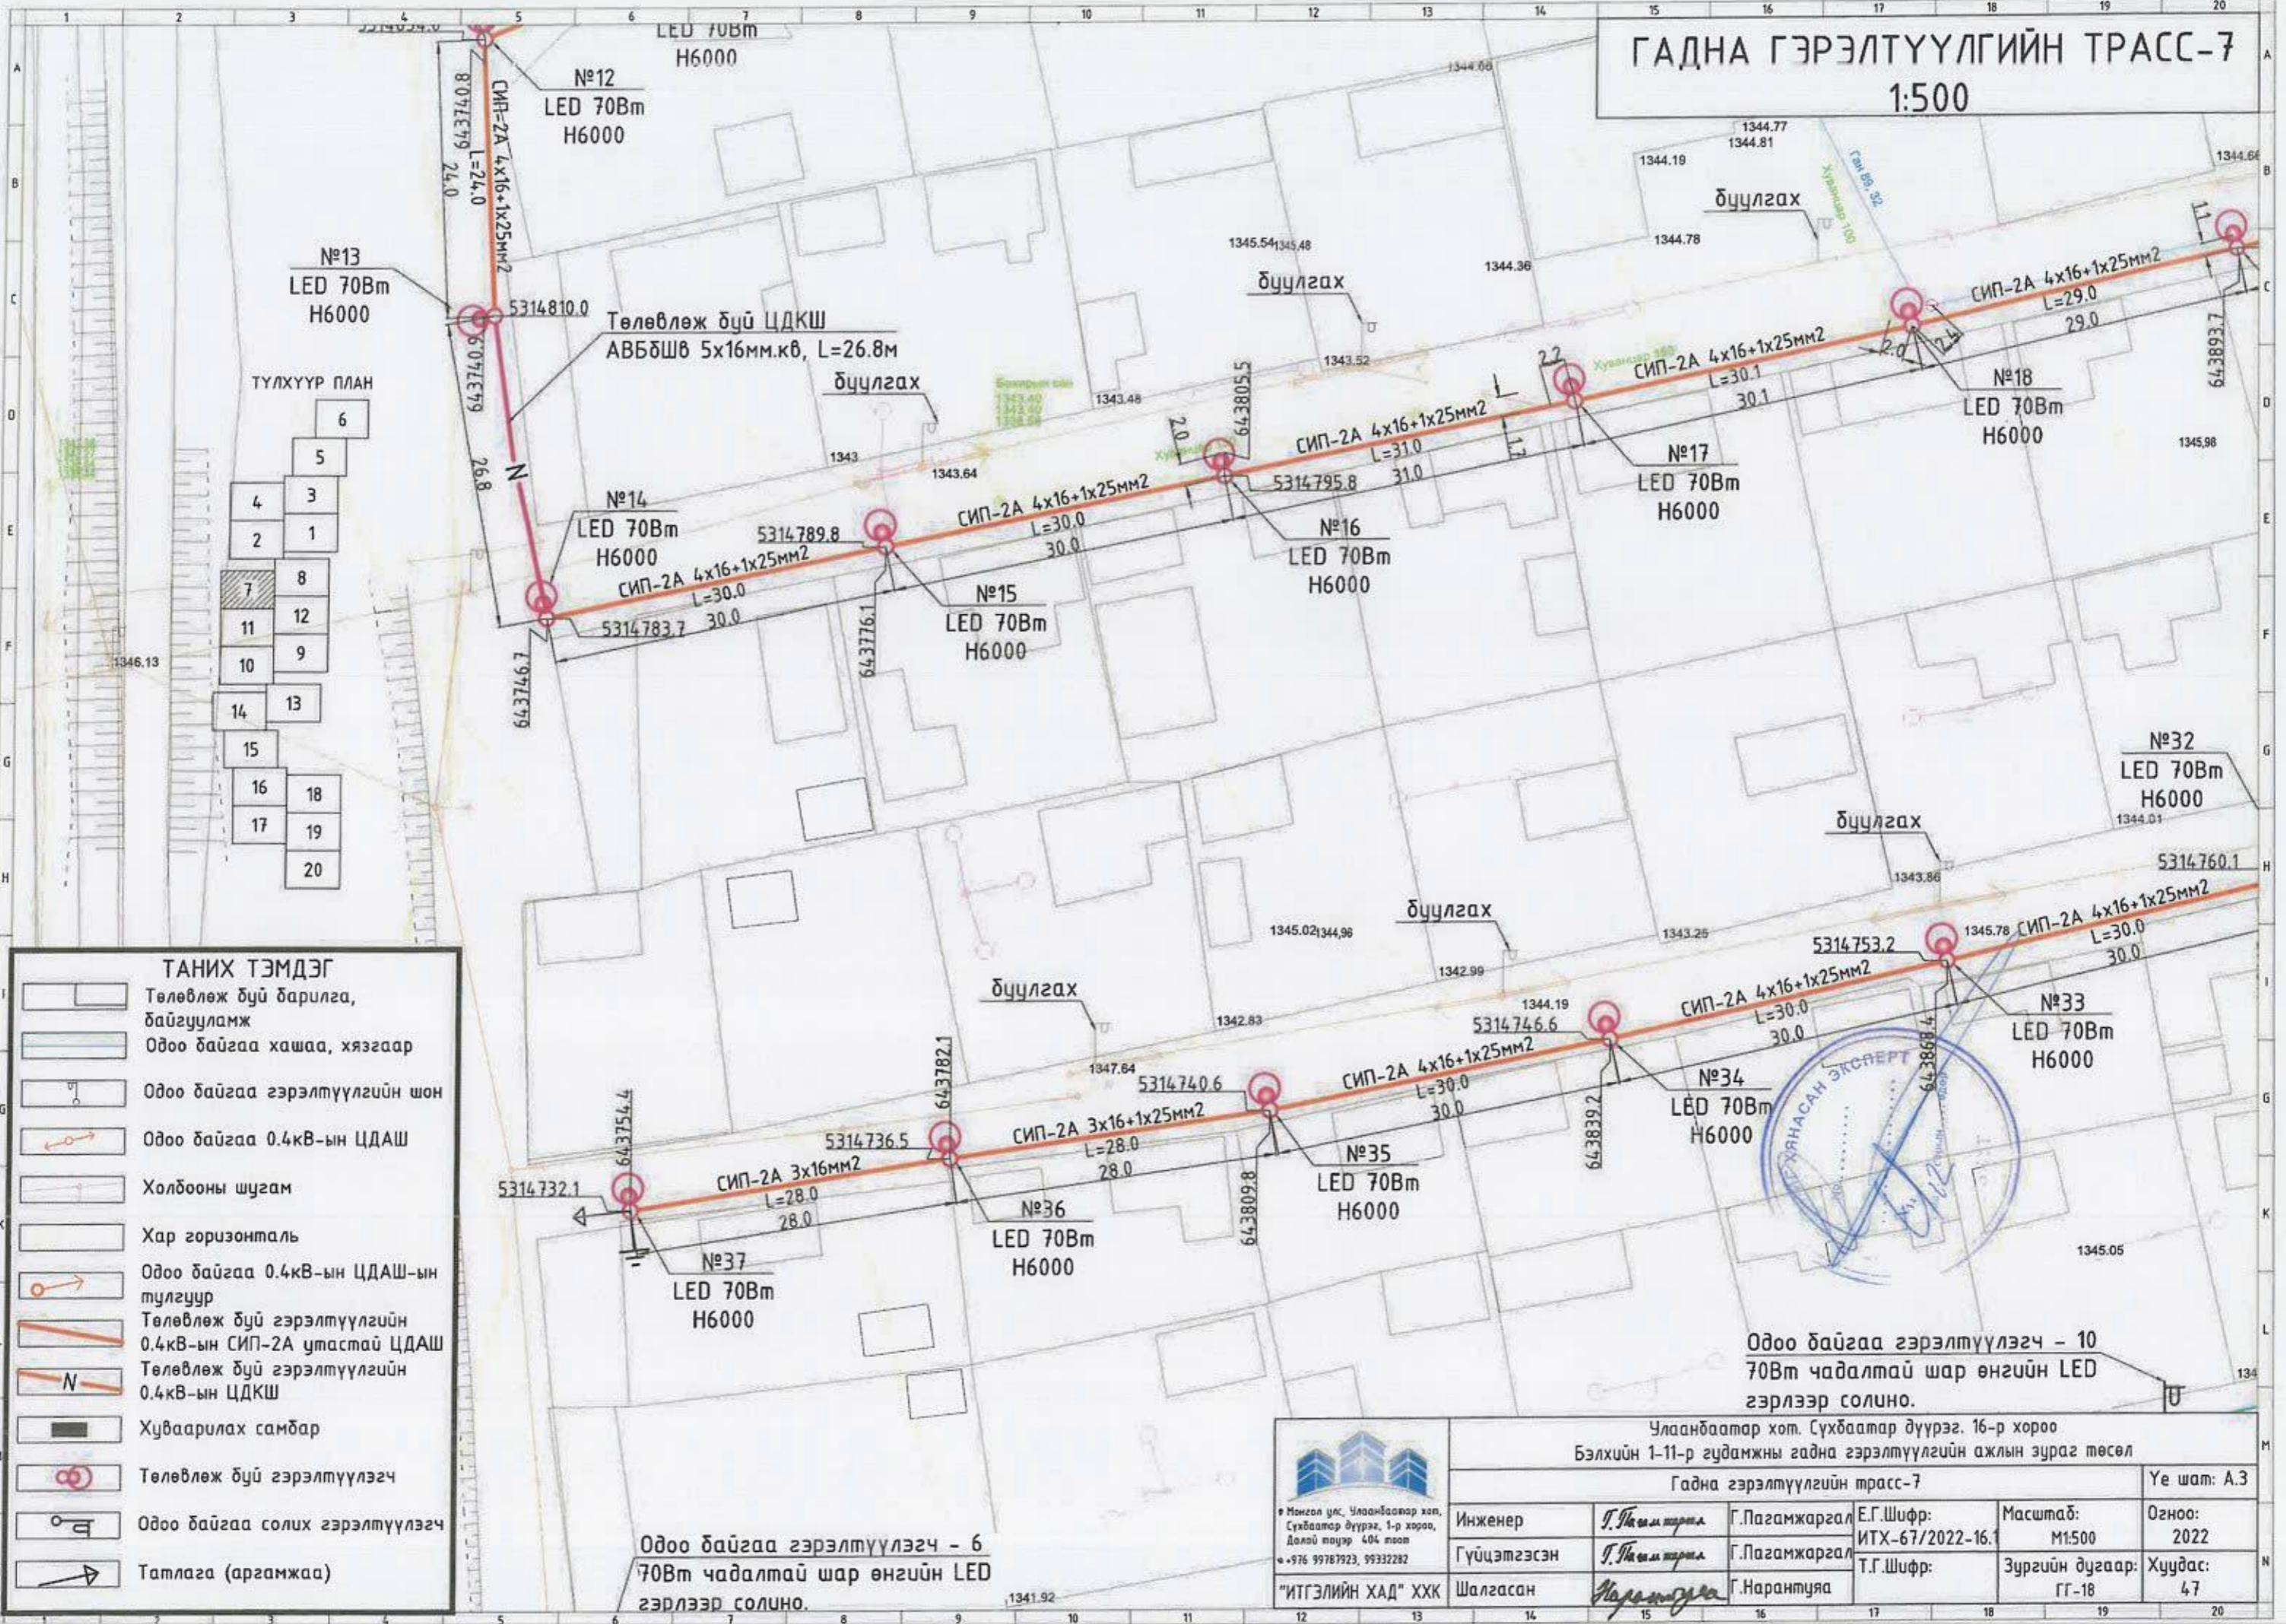

ГАДНА ГЭРЭЛТҮҮЛГИЙН ТРАСС-7 1:500

1. **ТАНИХ ТЭМДЭГ**
2. Төлөвлөж буй барилга, байгууламж
   - Одоо байгаа хашаа, хязгаар
   - Одоо байгаа гэрэлтүүлгийн шон
   - Одоо байгаа 0.4кВ-ын ЦДАШ
   - Холбооны шугам
   - Хар горизонталь
   - Одоо байгаа 0.4кВ-ын ЦДАШ-ын тулгуур
   - Төлөвлөж буй гэрэлтүүлгийн 0.4кВ-ын СИП-2А утастай ЦДАШ
   - Төлөвлөж буй гэрэлтүүлгийн 0.4кВ-ын ЦДКШ
   - Хуваарилах самбар
   - Төлөвлөж буй гэрэлтүүлэгч
   - Одоо байгаа солих гэрэлтүүлэгч
   - Татлага (аргамжаа)

Одоо байгаа гэрэлтүүлэгч - 6
70Вт чадалтай шар өнгийн LED
гэрлээр солино.

Одоо байгаа гэрэлтүүлэгч - 10
70Вт чадалтай шар өнгийн LED
гэрлээр солино.