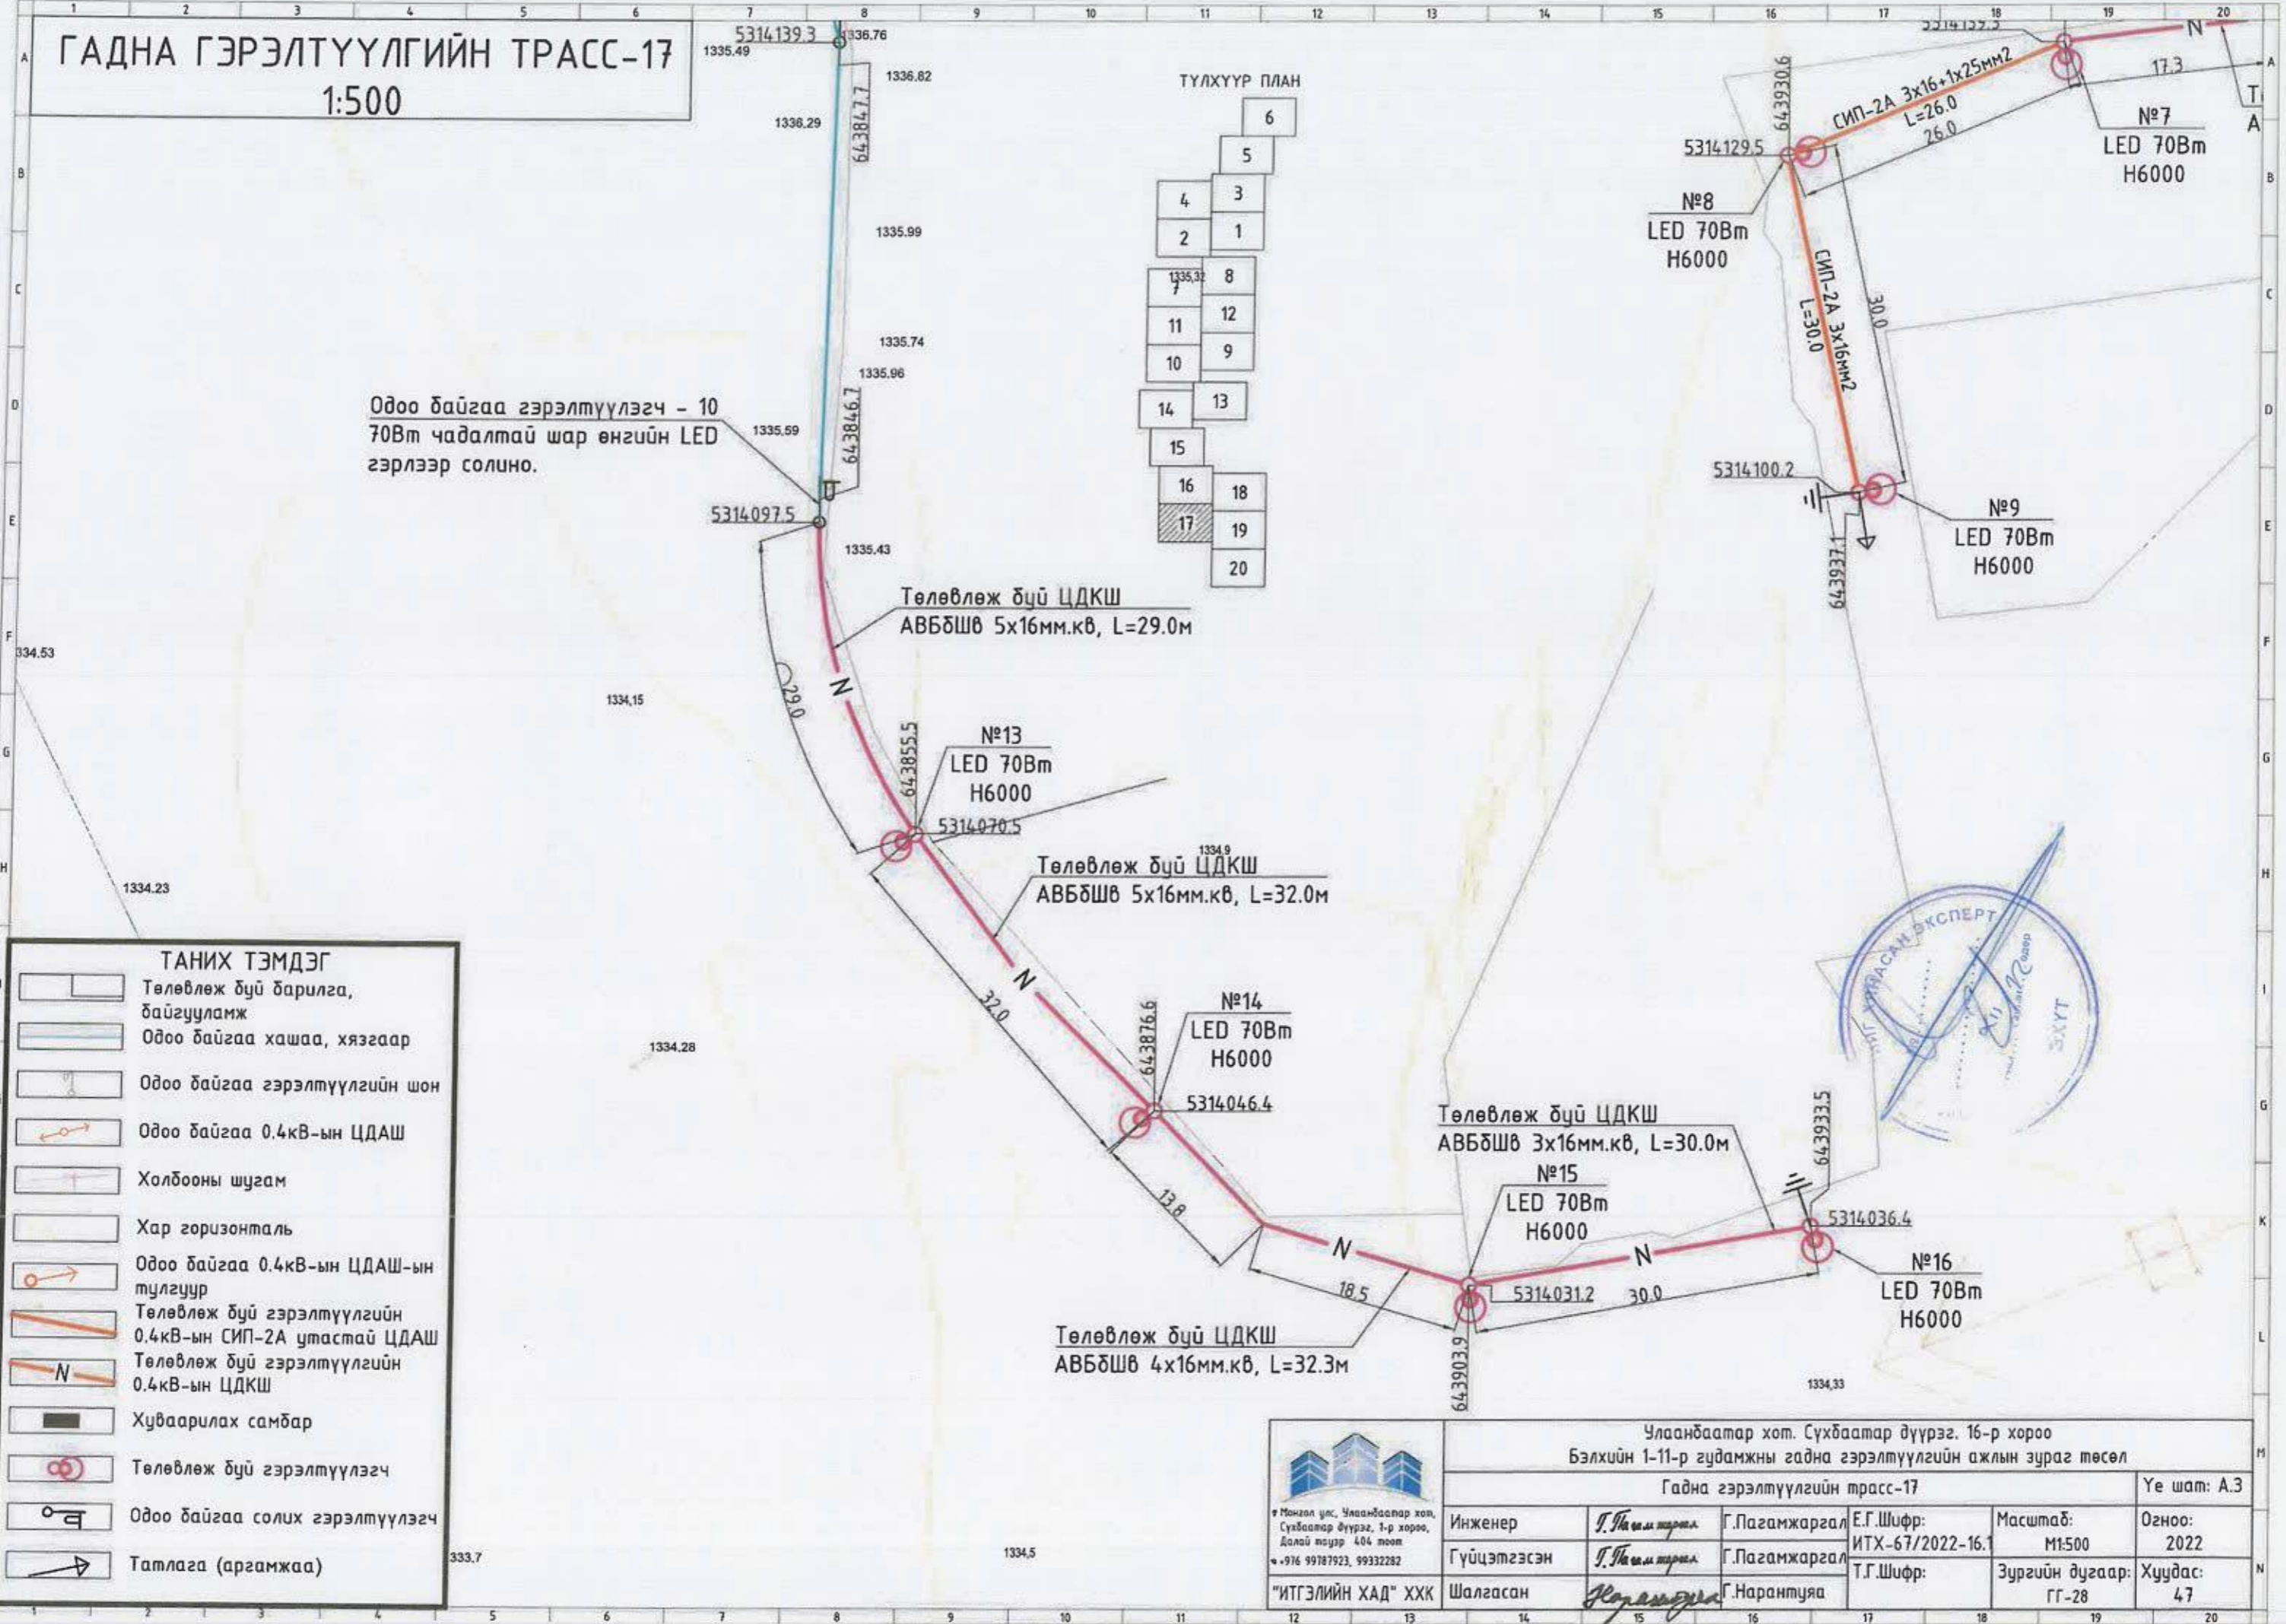

ГАДНА ГЭРЭЛТҮҮЛГИЙН ТРАСС-17

1:500

Одоо байгаа гэрэлтүүлэгч - 10
70Вт чадалтай шар өнгийн LED
гэрлээр солино.

ТҮЛХҮҮР ПЛАН

ТАНИХ ТЭМДЭГ	
	Төлөвлөж дүй барилга, дайгууламж
	Одоо байгаа хашаа, хязгаар
	Одоо байгаа гэрэлтүүлгийн шон
	Одоо байгаа 0.4кВ-ын ЦДАШ
	Холбооны шугам
	Хар горизонталь
	Одоо байгаа 0.4кВ-ын ЦДАШ-ын тулгуур
	Төлөвлөж дүй гэрэлтүүлгийн 0.4кВ-ын СИП-2А утастай ЦДАШ
	Төлөвлөж дүй гэрэлтүүлгийн 0.4кВ-ын ЦДКШ
	Хуваарилах самбар
	Төлөвлөж дүй гэрэлтүүлэгч
	Одоо байгаа солих гэрэлтүүлэгч
	Татлага (аргамжаа)