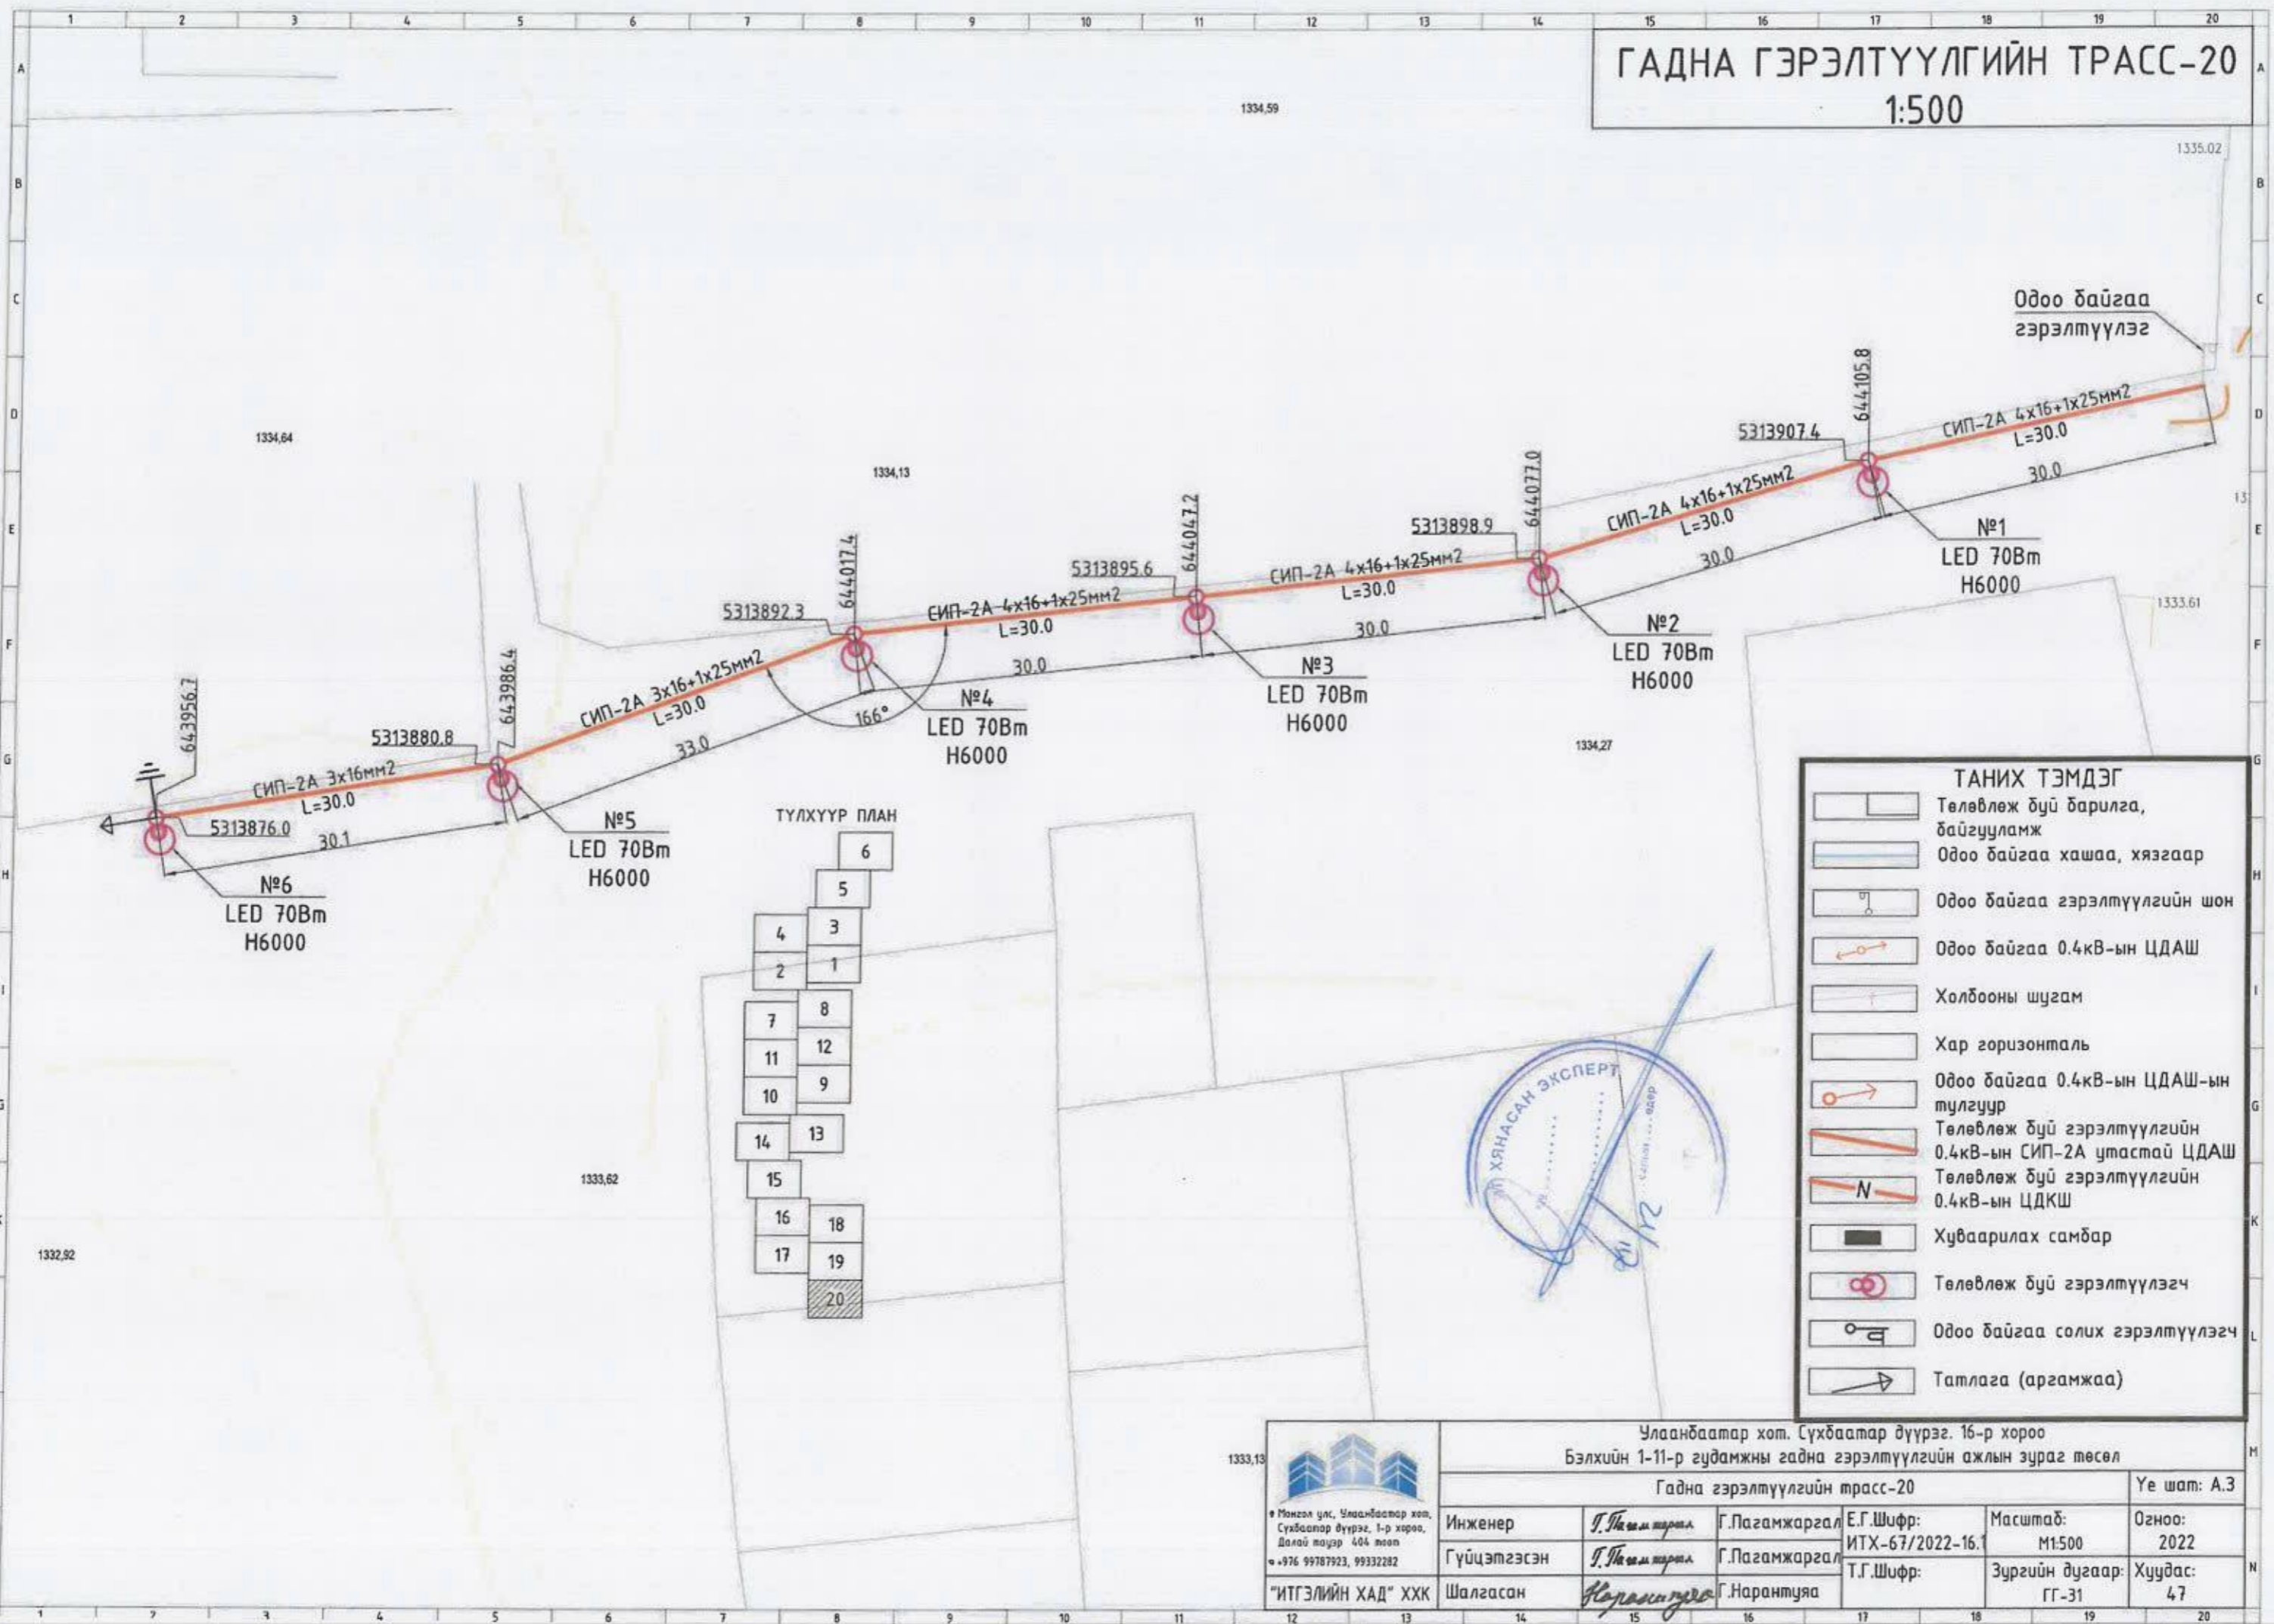

ГАДНА ГЭРЭЛТҮҮЛГИЙН ТРАСС-20

1:500

ТАНИХ ТЭМДЭГ	
	Төлөвлөж дүй барилга, байгууламж
	Одоо байгаа хашаа, хязгаар
	Одоо байгаа гэрэлтүүлгийн шон
	Одоо байгаа 0.4кВ-ын ЦДАШ
	Холбооны шугам
	Хар горизонталь
	Одоо байгаа 0.4кВ-ын ЦДАШ-ын тулгуур
	Төлөвлөж дүй гэрэлтүүлгийн 0.4кВ-ын СИП-2А утастай ЦДАШ
	Төлөвлөж дүй гэрэлтүүлгийн 0.4кВ-ын ЦДКШ
	Хуваарилах самбар
	Төлөвлөж дүй гэрэлтүүлэгч
	Одоо байгаа солих гэрэлтүүлэгч
	Татлага (аргамжаа)

Монгол улс, Улаанбаатар хот, Сүхбаатар дүүрэг, 1-р хороо, Далай талур 404 тоот т. 976 99787923, 99332282 "ИТГЭЛИЙН ХАД" ХХК	Улаанбаатар хот, Сүхбаатар дүүрэг, 16-р хороо Бэлхийн 1-11-р гудамжны гадна гэрэлтүүлгийн ажлын зураг төсөл				Үе шат: А.3	
	Гадна гэрэлтүүлгийн трасс-20					
	Инженер	<i>Т.Нарантуяа</i>	Г.Пагамжаргал	Е.Г.Шифр:		Масштаб:
Гүйцэтгэсэн	<i>Т.Нарантуяа</i>	Г.Пагамжаргал	ИТХ-67/2022-16.	М1:500	Огноо:	
Шалгасан	<i>Нарантуяа</i>	Г.Нарантуяа	Т.Г.Шифр:	Зургийн дугаар:	Хуудас:	
				ГГ-31	47