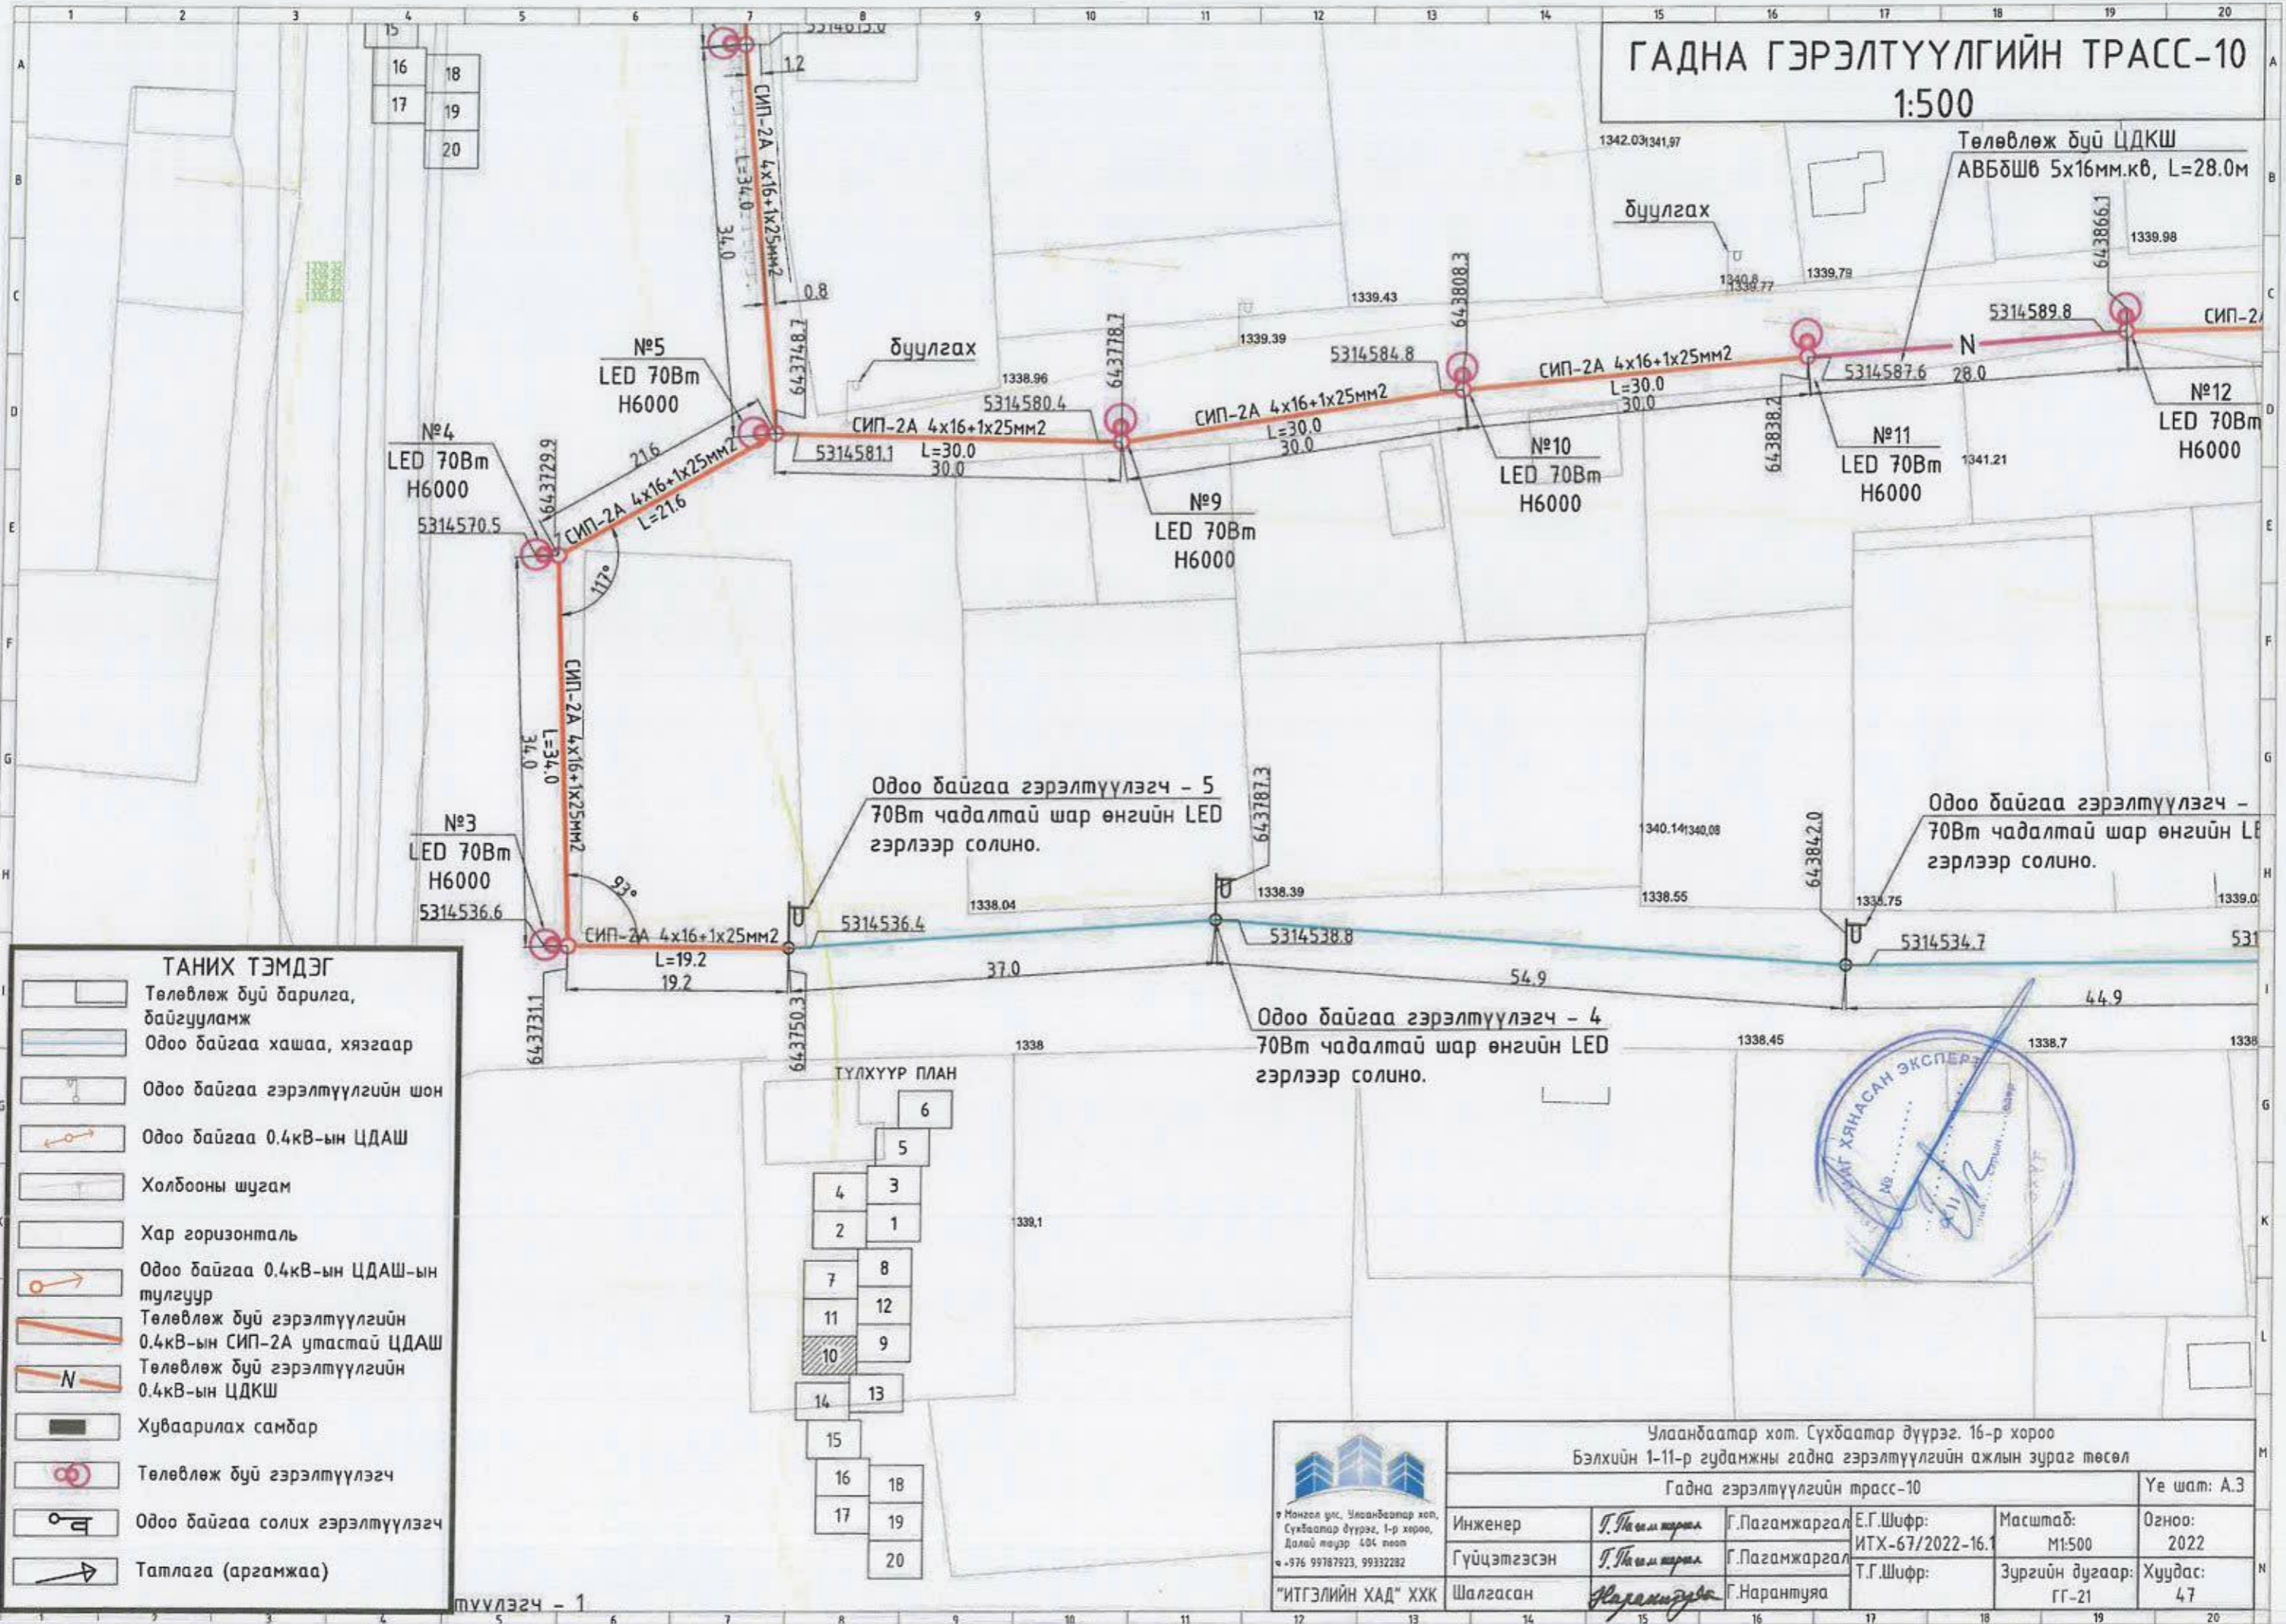

ГАДНА ГЭРЭЛТҮҮЛГИЙН ТРАСС-10 1:500

Улаанбаатар хот, Сүхбаатар дүүрэг, 16-р хороо Бэлхийн 1-11-р гудамжны гадна гэрэлтүүлгийн ажлын зураг төсөл	Гадна гэрэлтүүлгийн трасс-10			Үе шат: А.3
	Инженер	Г.Пагамжаргал	Е.Г.Шифр:	Масштаб:
Гүйцэтгэсэн	Г.Пагамжаргал	ИТХ-67/2022-16.1	М1:500	Огноо:
Шалгасан	Г.Нарантуяа	Т.Г.Шифр:	Зургийн дугаар:	Хуудас:
			ГГ-21	47