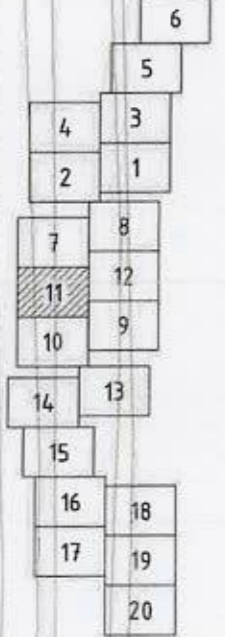

ТҮЛХҮҮР ПЛАН

Улаанбаатар хот, Сүхбаатар дүүрэг, 16-р хороо Бэлхийн 1-11-р гудамжны гадна гэрэлтүүлгийн ажлын зураг төсөл					
Гадна гэрэлтүүлгийн трасс-11					Үе шат: А.3
Инженер	Г.Насантөрөл	Г.Пагамжаргал	Е.Г.Шифр:	Масштаб:	Огноо:
	Г.Насантөрөл	Г.Пагамжаргал	ИТХ-67/2022-16.1	М1:500	2022
Гүйцэтгэсэн	Г.Насантөрөл	Г.Пагамжаргал	Т.Г.Шифр:	Зургийн дугаар:	Хуудас:
Шалгасан	А.Нарантуяа	Г.Нарантуяа		ГГ-22	47