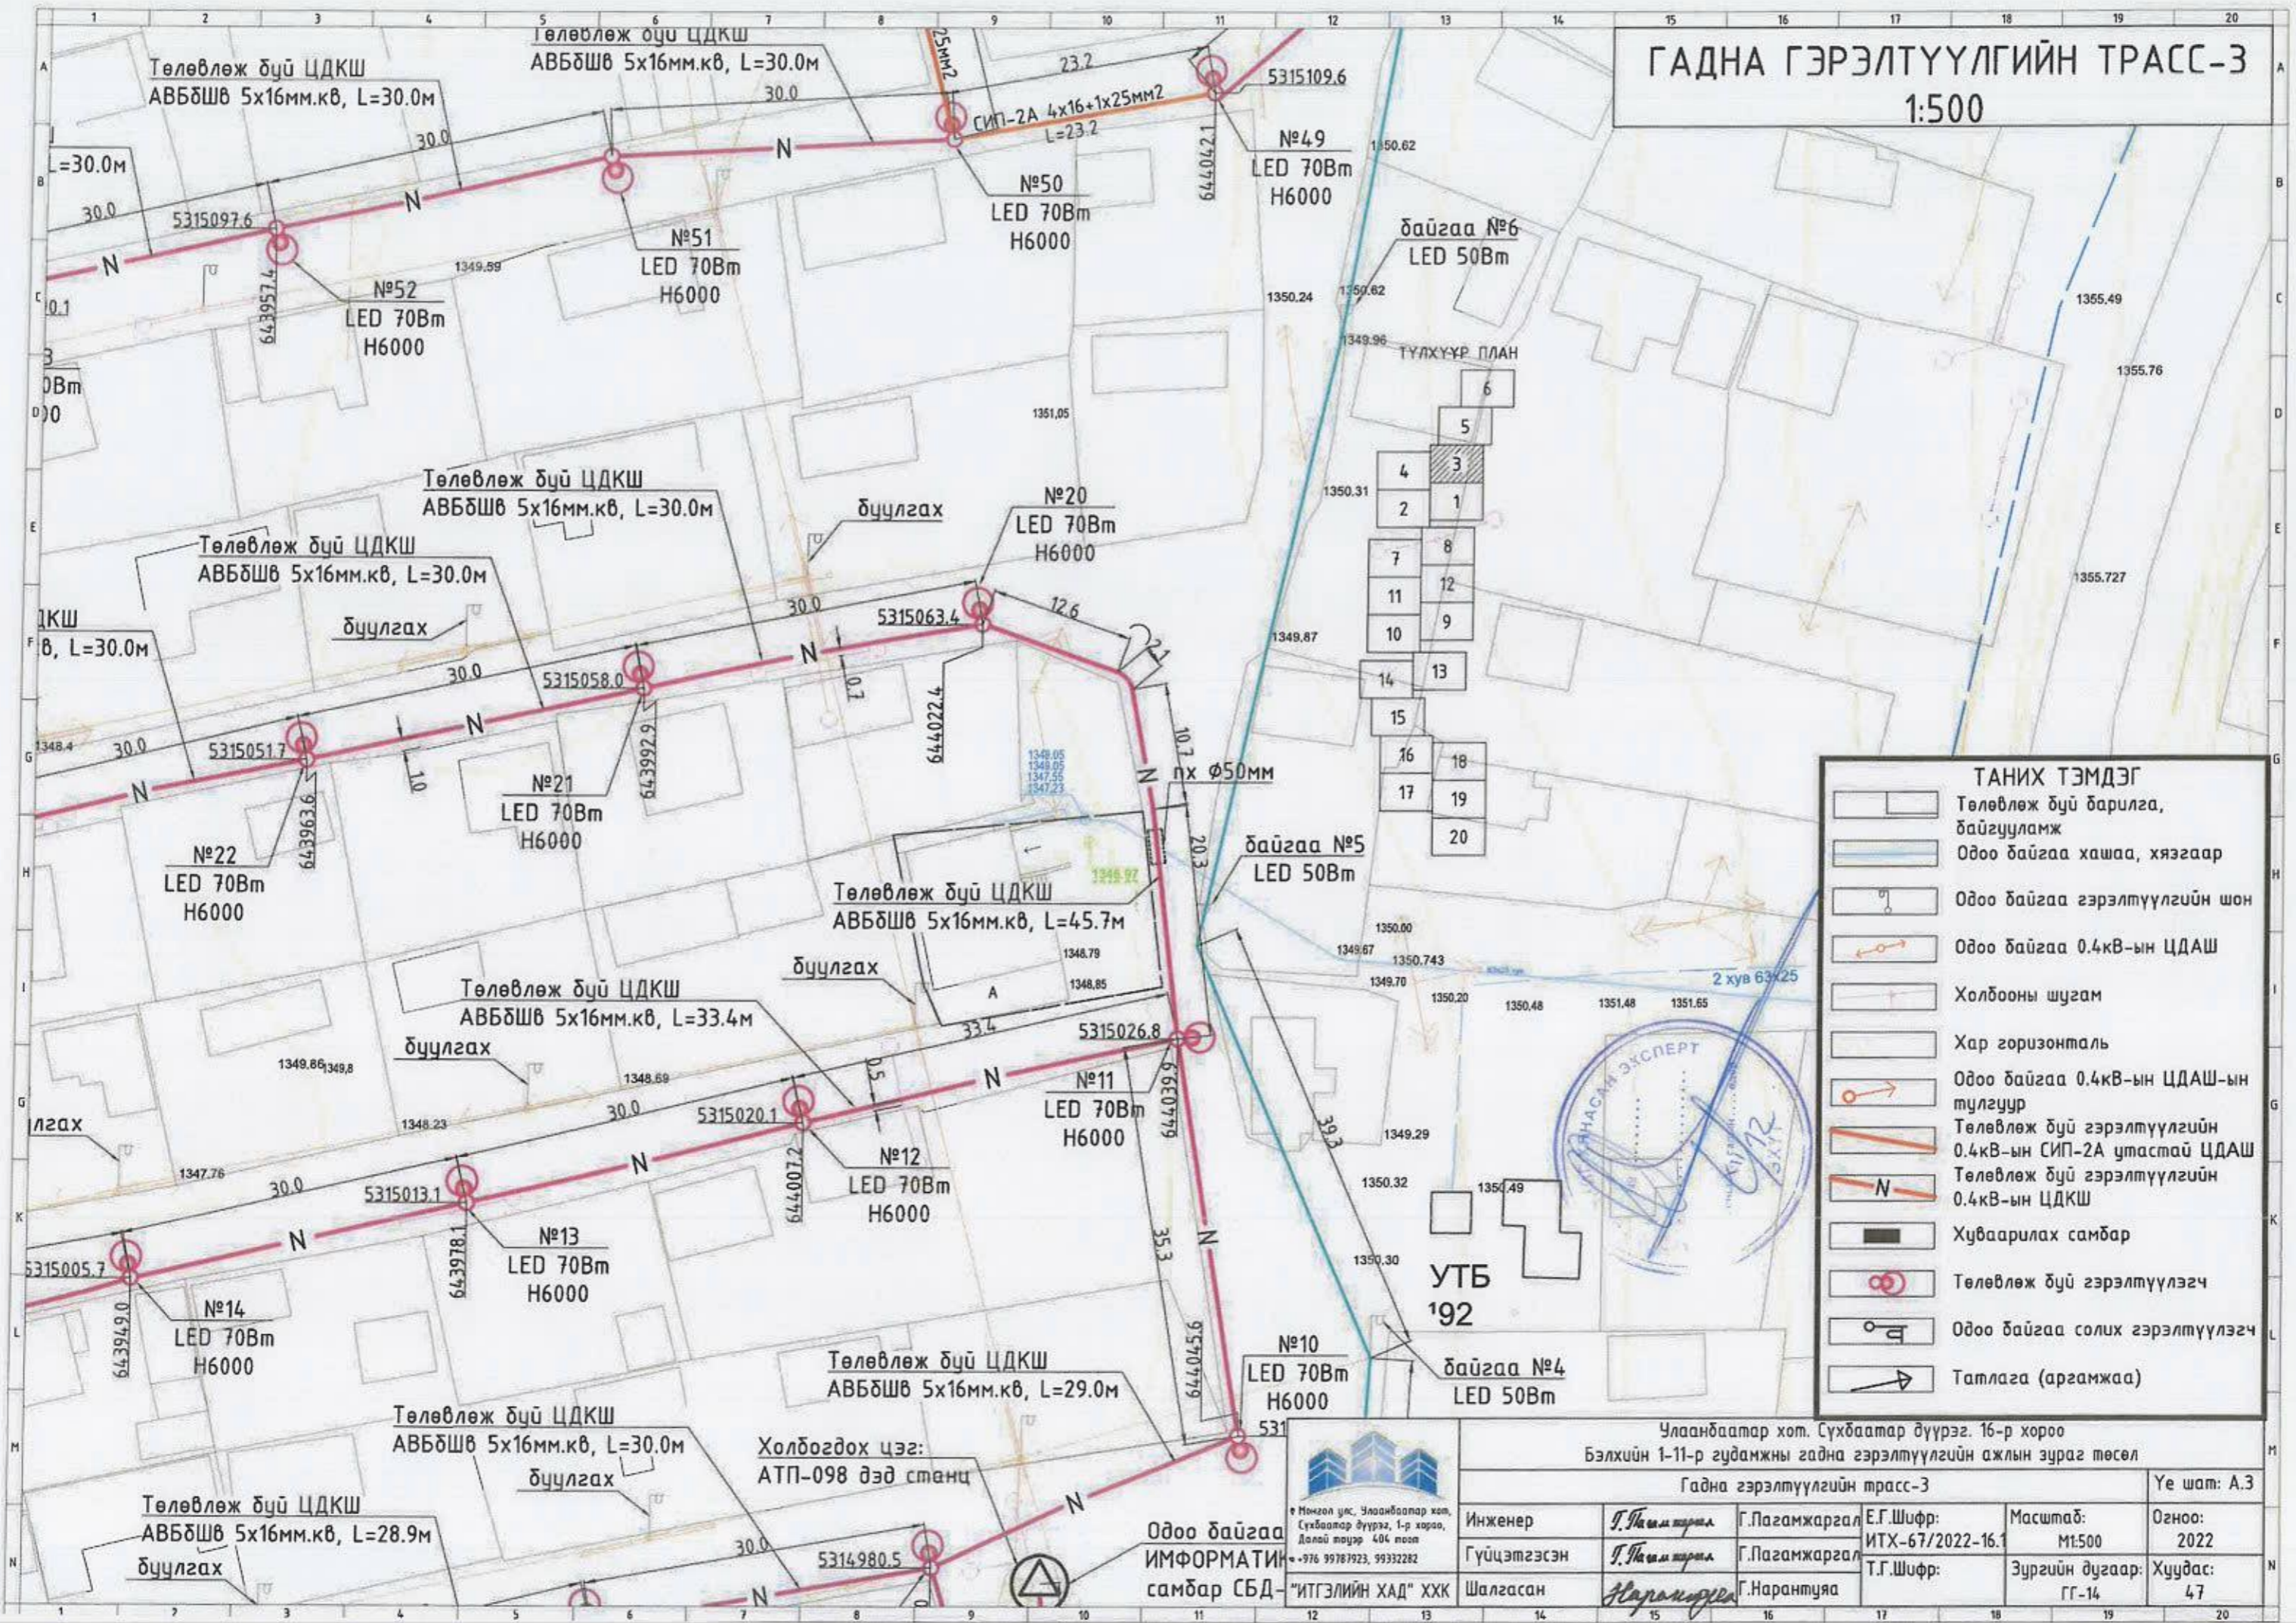

ГАДНА ГЭРЭЛТҮҮЛГИЙН ТРАСС-3 1:500

ТАНИХ ТЭМДЭГ	
	Төлөвлөж дүй барилга, байгууламж
	Одоо байгаа хашаа, хязгаар
	Одоо байгаа гэрэлтүүлгийн шон
	Одоо байгаа 0.4кВ-ын ЦДАШ
	Холбооны шугам
	Хар горизонталь
	Одоо байгаа 0.4кВ-ын ЦДАШ-ын тулгуур
	Төлөвлөж дүй гэрэлтүүлгийн 0.4кВ-ын СИП-2А утастай ЦДАШ
	Төлөвлөж дүй гэрэлтүүлгийн 0.4кВ-ын ЦДКШ
	Хуваарилах самбар
	Төлөвлөж дүй гэрэлтүүлэгч
	Одоо байгаа солих гэрэлтүүлэгч
	Татлага (аргамжаа)