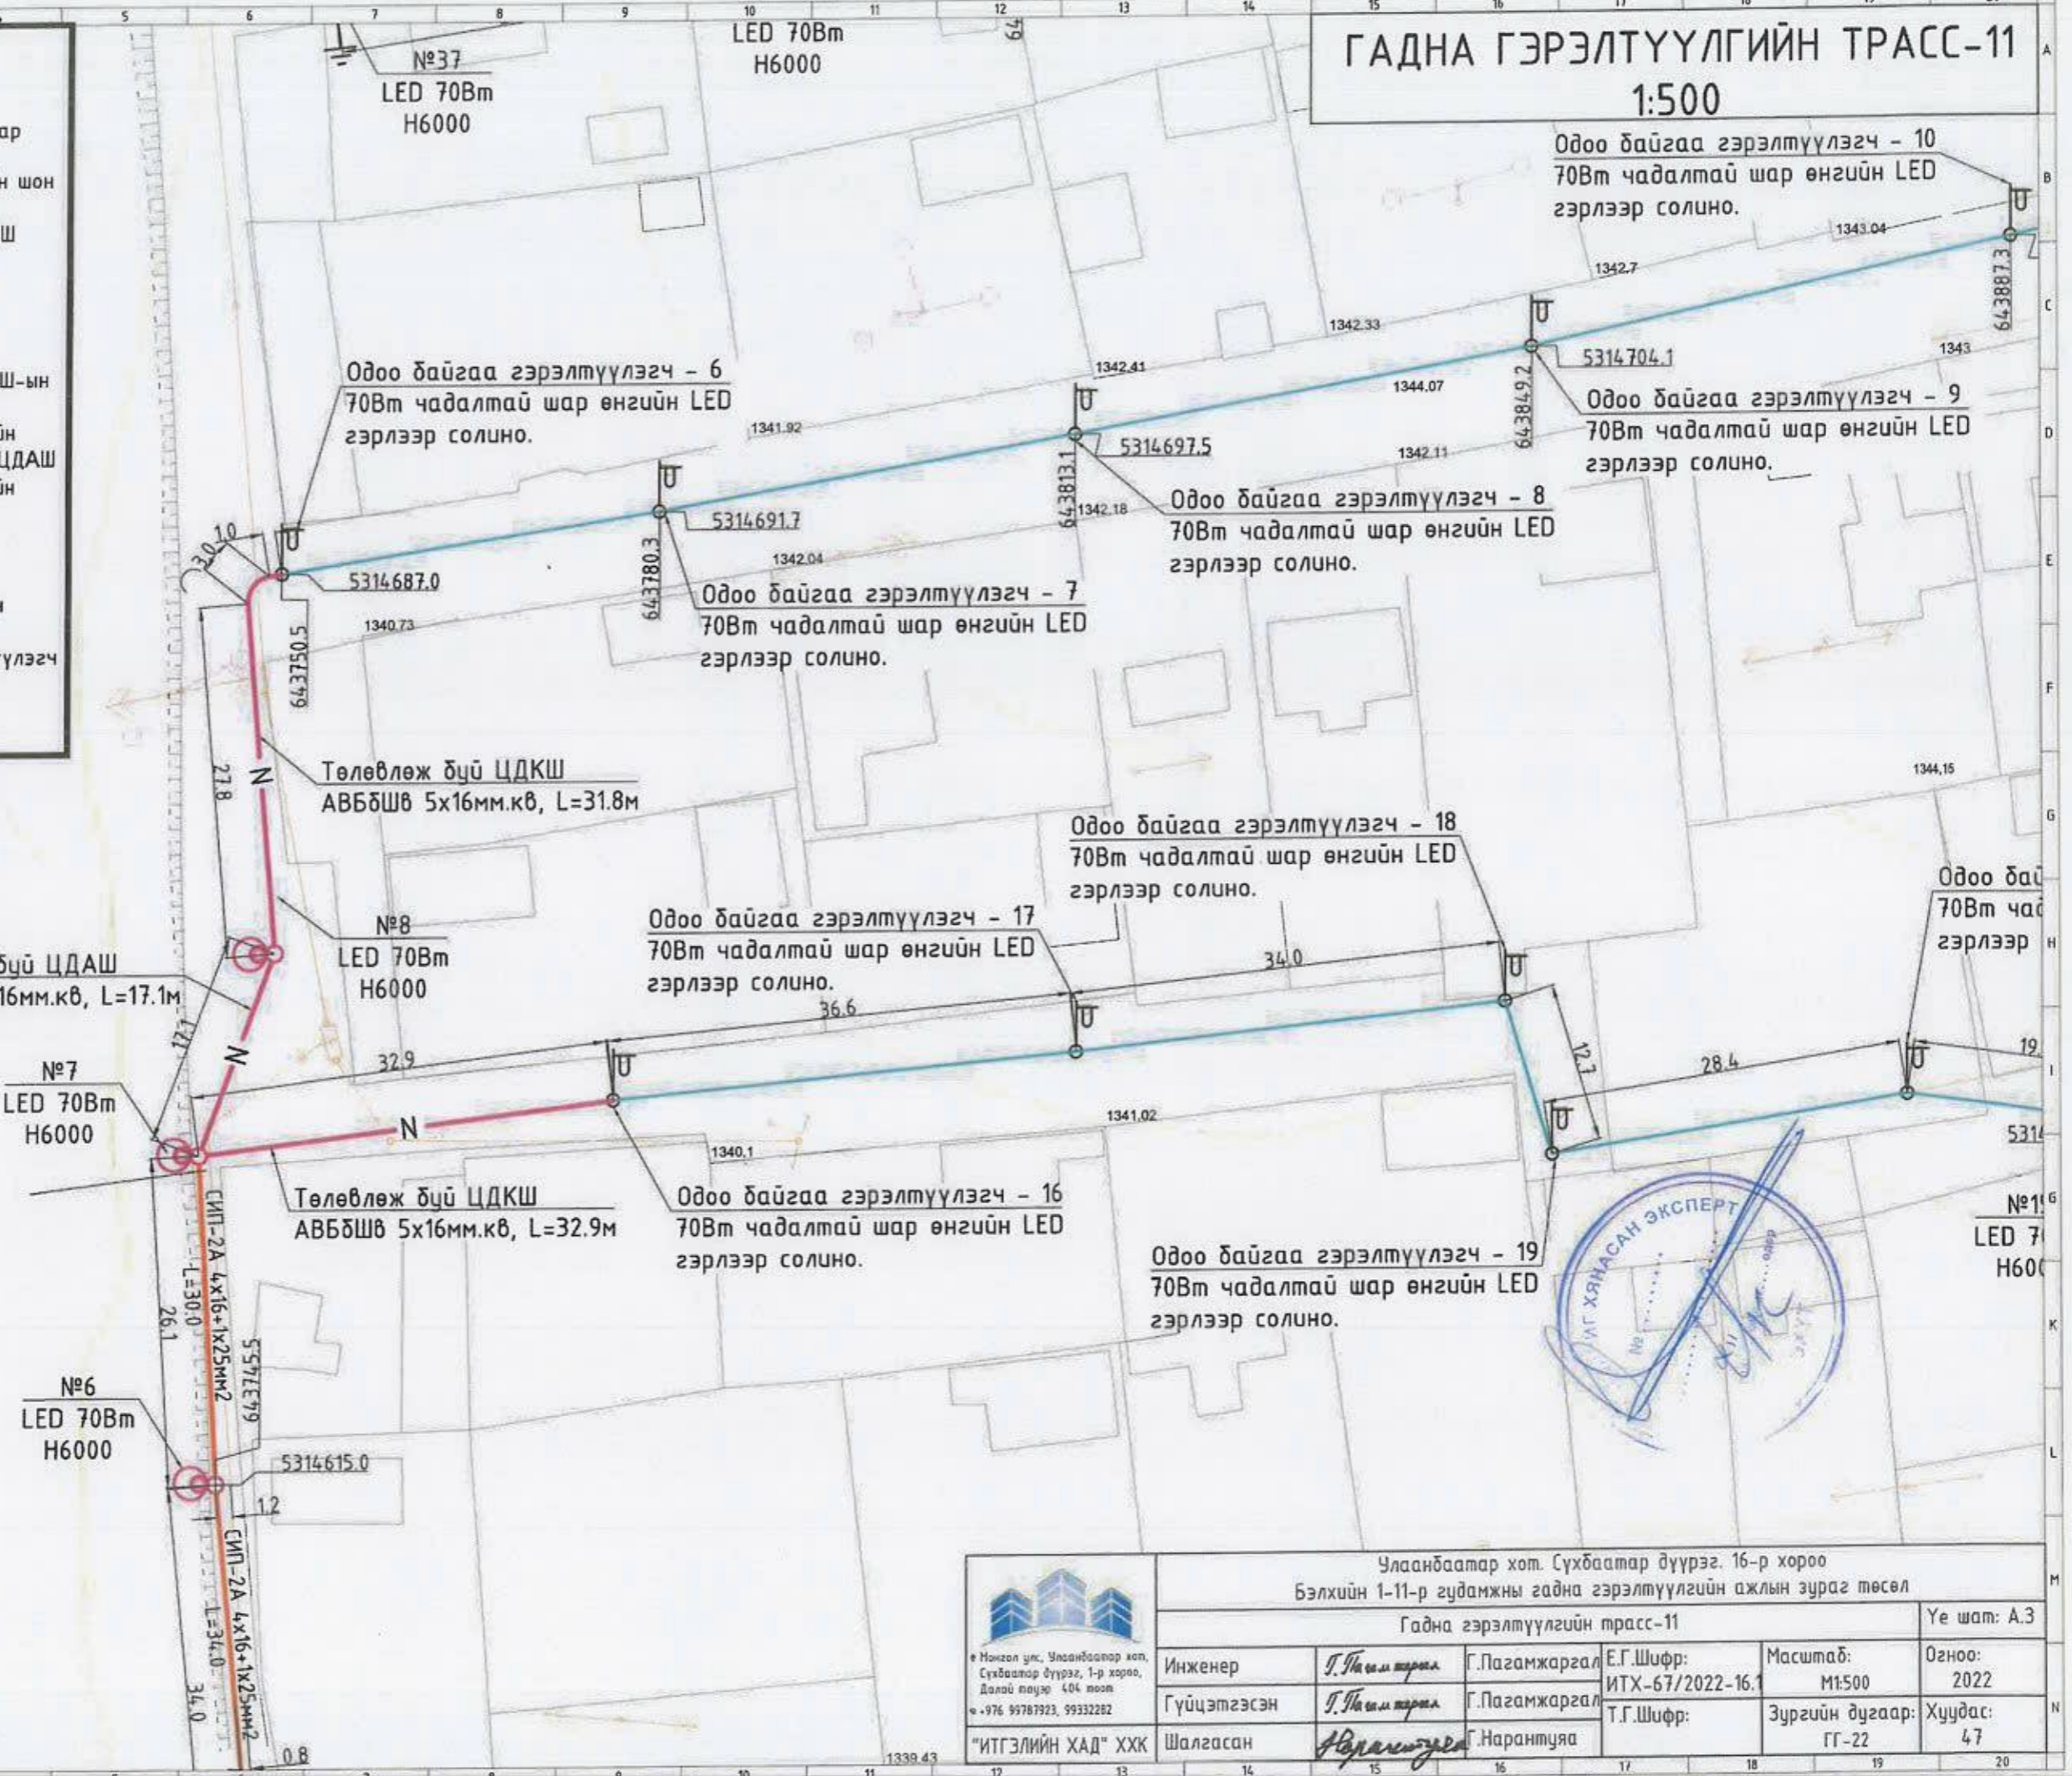

ГАДНА ГЭРЭЛТҮҮЛГИЙН ТРАСС-11

1:500

Одоо байгаа гэрэлтүүлэгч - 10
70Вт чадалтай шар өнгийн LED
гэрлээр солино.

Одоо байгаа гэрэлтүүлэгч - 9
70Вт чадалтай шар өнгийн LED
гэрлээр солино.

Одоо байгаа гэрэлтүүлэгч - 8
70Вт чадалтай шар өнгийн LED
гэрлээр солино.

Одоо байгаа гэрэлтүүлэгч - 7
70Вт чадалтай шар өнгийн LED
гэрлээр солино.

Одоо байгаа гэрэлтүүлэгч - 18
70Вт чадалтай шар өнгийн LED
гэрлээр солино.

Одоо байгаа гэрэлтүүлэгч - 17
70Вт чадалтай шар өнгийн LED
гэрлээр солино.

Одоо байгаа гэрэлтүүлэгч - 16
70Вт чадалтай шар өнгийн LED
гэрлээр солино.

Одоо байгаа гэрэлтүүлэгч - 19
70Вт чадалтай шар өнгийн LED
гэрлээр солино.

Одоо байгаа
70Вт чадалтай шар өнгийн LED
гэрлээр солино.

Одоо байгаа
70Вт чадалтай шар өнгийн LED
гэрлээр солино.

1. **ТАНИХ ТЭМДЭГ**
2. Төлөвлөж буй барилга, байгууламж
   - Одоо байгаа хашаа, хязгаар
   - Одоо байгаа гэрэлтүүлгийн шон
   - Одоо байгаа 0.4кВ-ын ЦДАШ
   - Холбооны шугам
   - Хар горизонталь
   - Одоо байгаа 0.4кВ-ын ЦДАШ-ын тулгуур
   - Төлөвлөж буй гэрэлтүүлгийн 0.4кВ-ын СИП-2А утастай ЦДАШ
   - Төлөвлөж буй гэрэлтүүлгийн 0.4кВ-ын ЦДКШ
   - Хуваарилах самбар
   - Төлөвлөж буй гэрэлтүүлэгч
   - Одоо байгаа солих гэрэлтүүлэгч
   - Татлага (аргамжаа)

ТҮЛХҮҮР ПЛАН

Улаанбаатар хот, Сүхбаатар дүүрэг, 16-р хороо Бэлхийн 1-11-р гудамжны гадна гэрэлтүүлгийн ажлын зураг төсөл					
Гадна гэрэлтүүлгийн трасс-11					Үе шат: А.3
Инженер	Г.Насантөрөл	Г.Пагамжаргал	Е.Г.Шифр:	Масштаб:	Огноо:
	Г.Насантөрөл	Г.Пагамжаргал	ИТХ-67/2022-16.1	М1:500	2022
Гүйцэтгэсэн	Г.Насантөрөл	Г.Пагамжаргал	Т.Г.Шифр:	Зургийн дугаар:	Хуудас:
Шалгасан	А.Нарантуяа	Г.Нарантуяа		ГГ-22	47

"ИТГЭЛИЙН ХАД" ХХК
Монгол улс, Улаанбаатар хот,
Сүхбаатар дүүрэг, 1-р хороо,
Далай плазе 404 тоол
• 976 99787923, 99332282