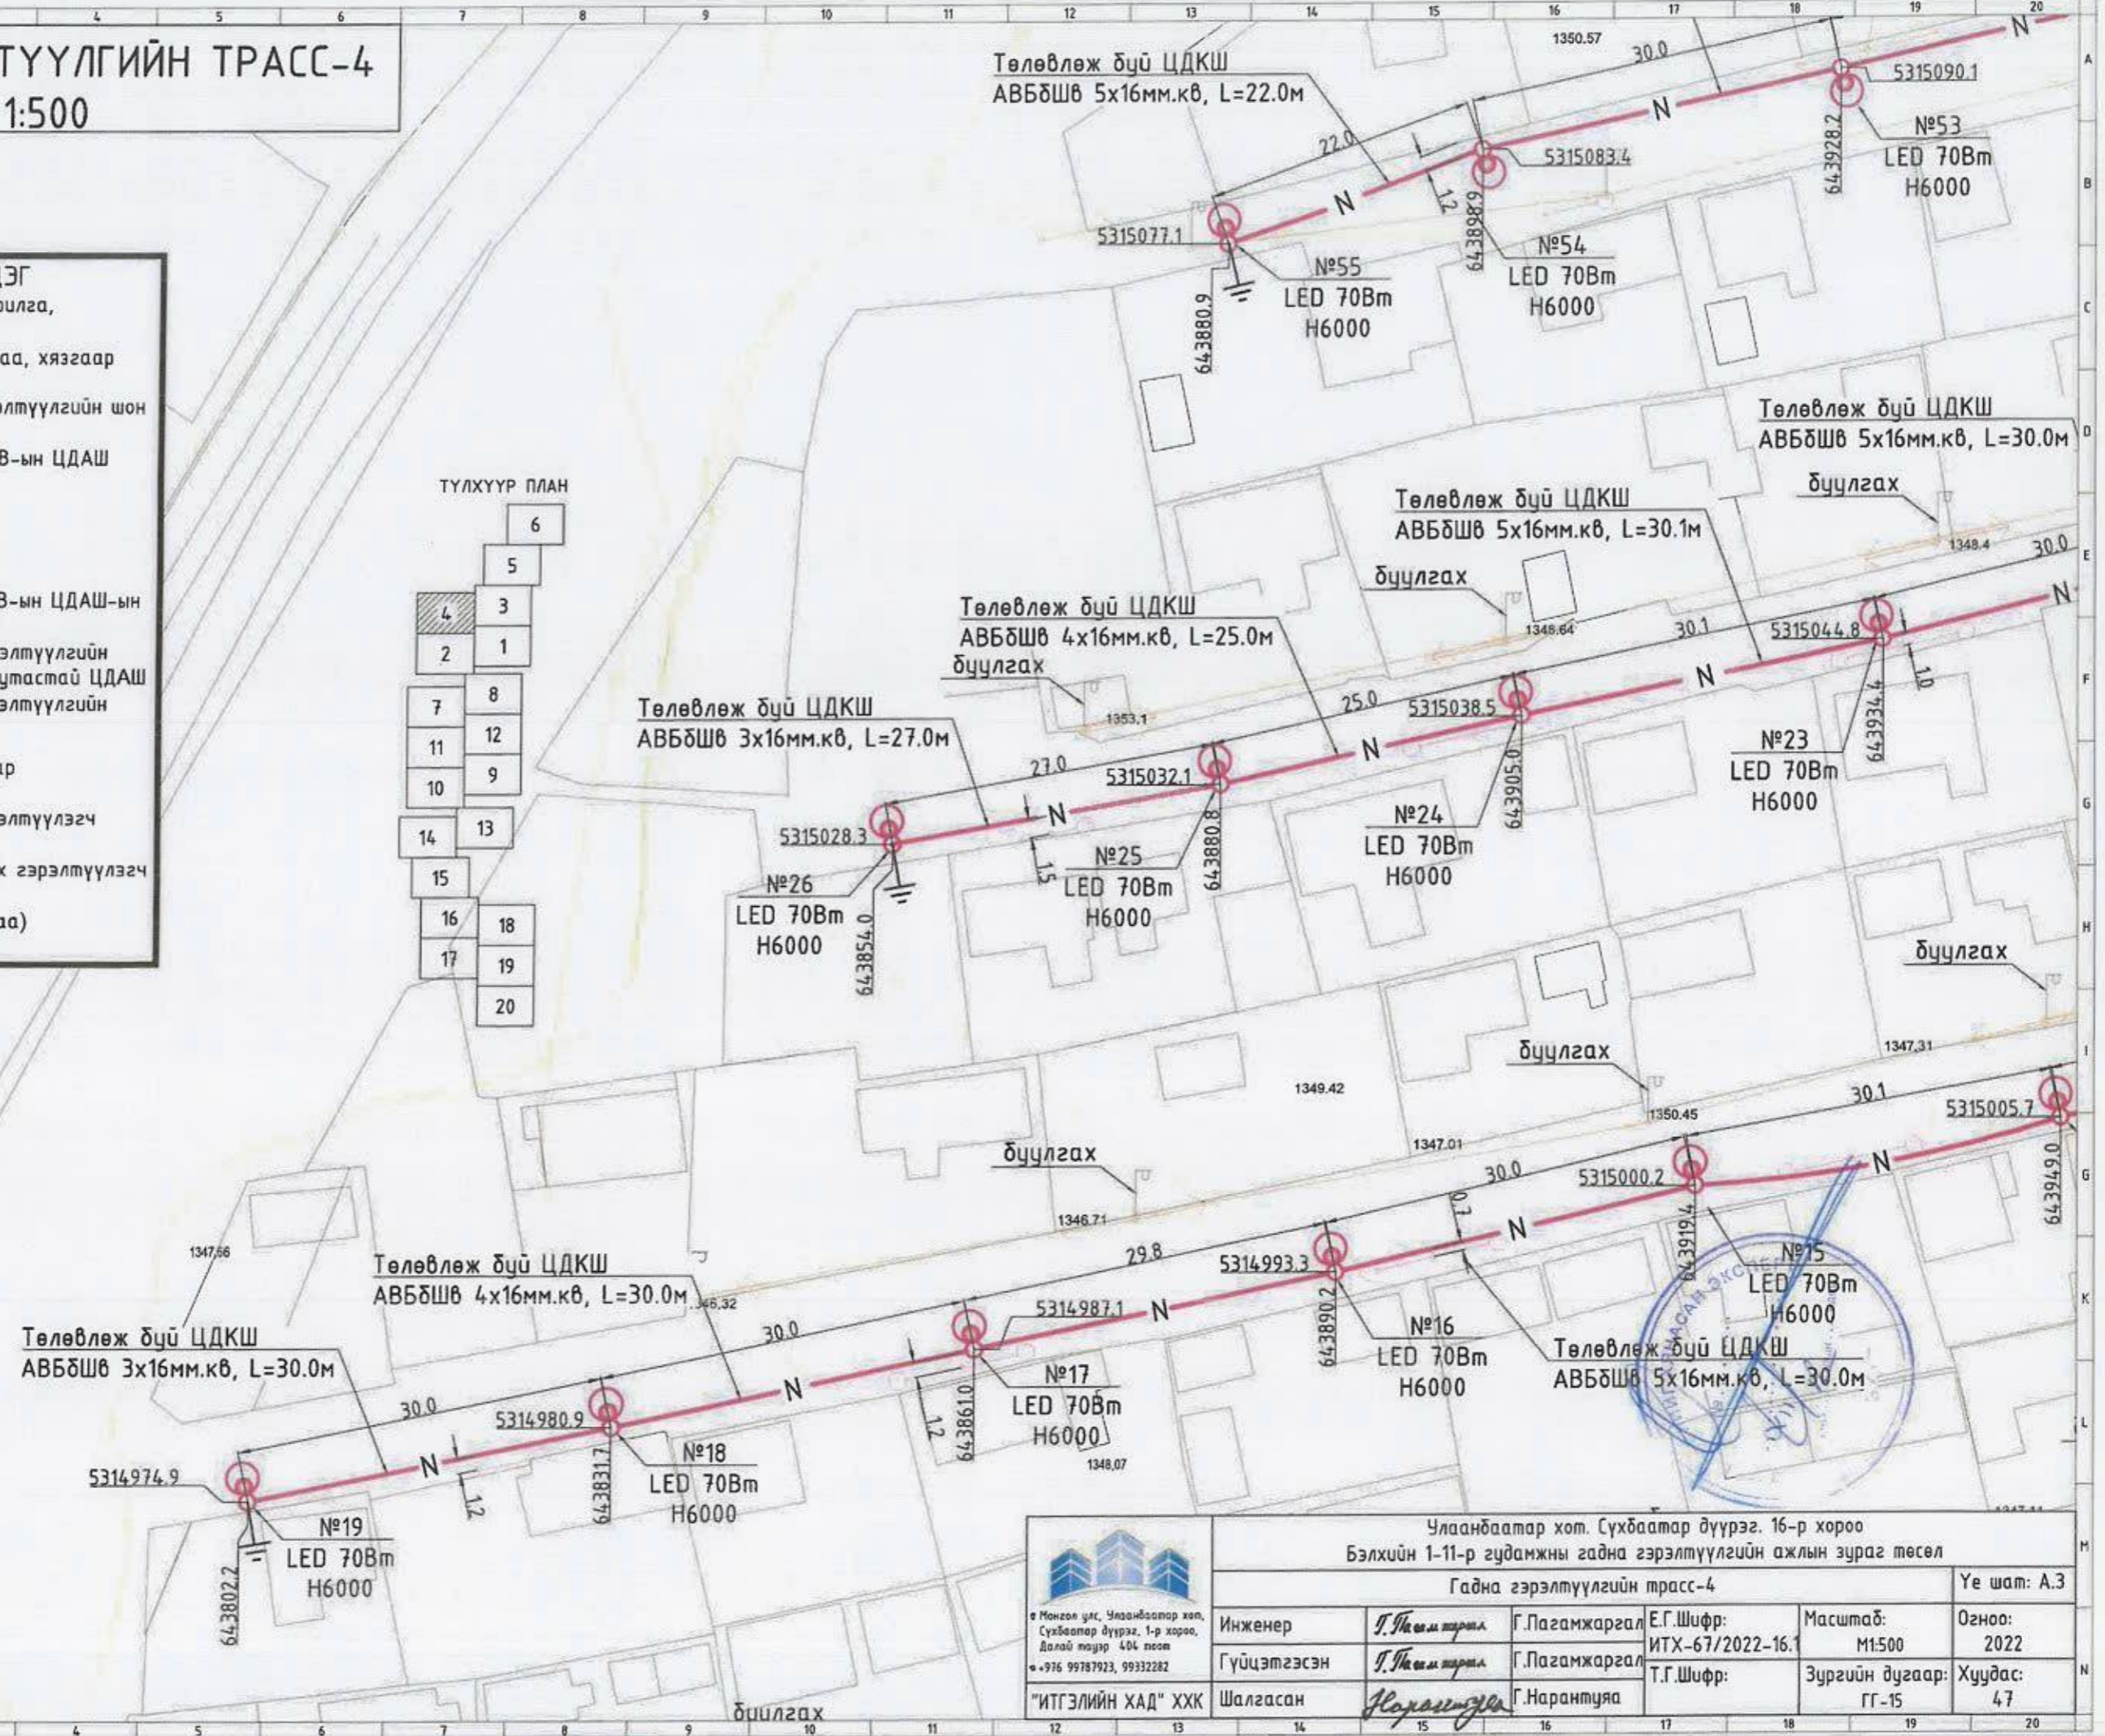

ГАДНА ГЭРЭЛТҮҮЛГИЙН ТРАСС-4

1:500

1. **ТАНИХ ТЭМДЭГ**
2. Төлөвлөж дүй барилга, байгууламж
   - Одоо байгаа хашаа, хязгаар
   - Одоо байгаа гэрэлтүүлгийн шон
   - Одоо байгаа 0.4кВ-ын ЦДАШ
   - Холбооны шугам
   - Хар горизонталь
   - Одоо байгаа 0.4кВ-ын ЦДАШ-ын тулгуур
   - Төлөвлөж дүй гэрэлтүүлгийн 0.4кВ-ын СИП-2А утастай ЦДАШ
   - Төлөвлөж дүй гэрэлтүүлгийн 0.4кВ-ын ЦДКШ
   - Хуваарилах самбар
   - Төлөвлөж дүй гэрэлтүүлэгч
   - Одоо байгаа солих гэрэлтүүлэгч
   - Татлага (аргамжаа)

Улаанбаатар хот, Сүхбаатар дүүрэг, 16-р хороо Бэлхийн 1-11-р гудамжны гадна гэрэлтүүлгийн ажлын зураг төсөл					
Гадна гэрэлтүүлгийн трасс-4				Үе шат: А.3	
  "ИТГЭЛИЙН ХАД" ХХК Монгол улс, Улаанбаатар хот, Сүхбаатар дүүрэг, 1-р хороо, Далай талур 406 тоот Т. 976 99787923, 99332282	Инженер	<i>Т.Ноголи</i>	Г.Пагамжаргал	Е.Г.Шифр:	Масштаб:
	Гүйцэтгэсэн	<i>Т.Ноголи</i>	Г.Пагамжаргал	ИТХ-67/2022-16.1	М1:500
Шалгасан	<i>Ноголи</i>	Г.Нарантуяа	Т.Г.Шифр:	Зургийн дугаар:	Хуудас:
				ГГ-15	47