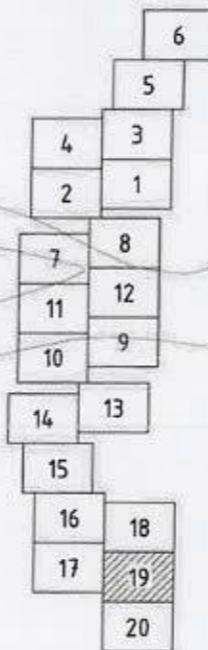

ТҮЛХҮҮР ПЛАН

ТАНИХ ТЭМДЭГ

	Төлөвлөж буй барилга, байгууламж
	Одоо байгаа хашаа, хязгаар
	Одоо байгаа гэрэлтүүлгийн шон
	Одоо байгаа 0.4кВ-ын ЦДАШ
	Холбооны шугам
	Хар горизонталь
	Одоо байгаа 0.4кВ-ын ЦДАШ-ын тулгуур
	Төлөвлөж буй гэрэлтүүлгийн 0.4кВ-ын СИП-2А утастай ЦДАШ
	Төлөвлөж буй гэрэлтүүлгийн 0.4кВ-ын ЦДКШ
	Хуваарилах самбар
	Төлөвлөж буй гэрэлтүүлэгч
	Одоо байгаа солих гэрэлтүүлэгч
	Татлага (аргамжаа)