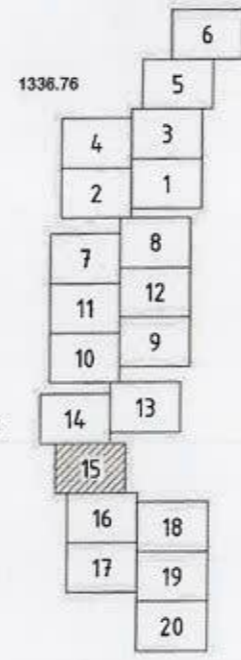

ТҮЛХҮҮР ПЛАН