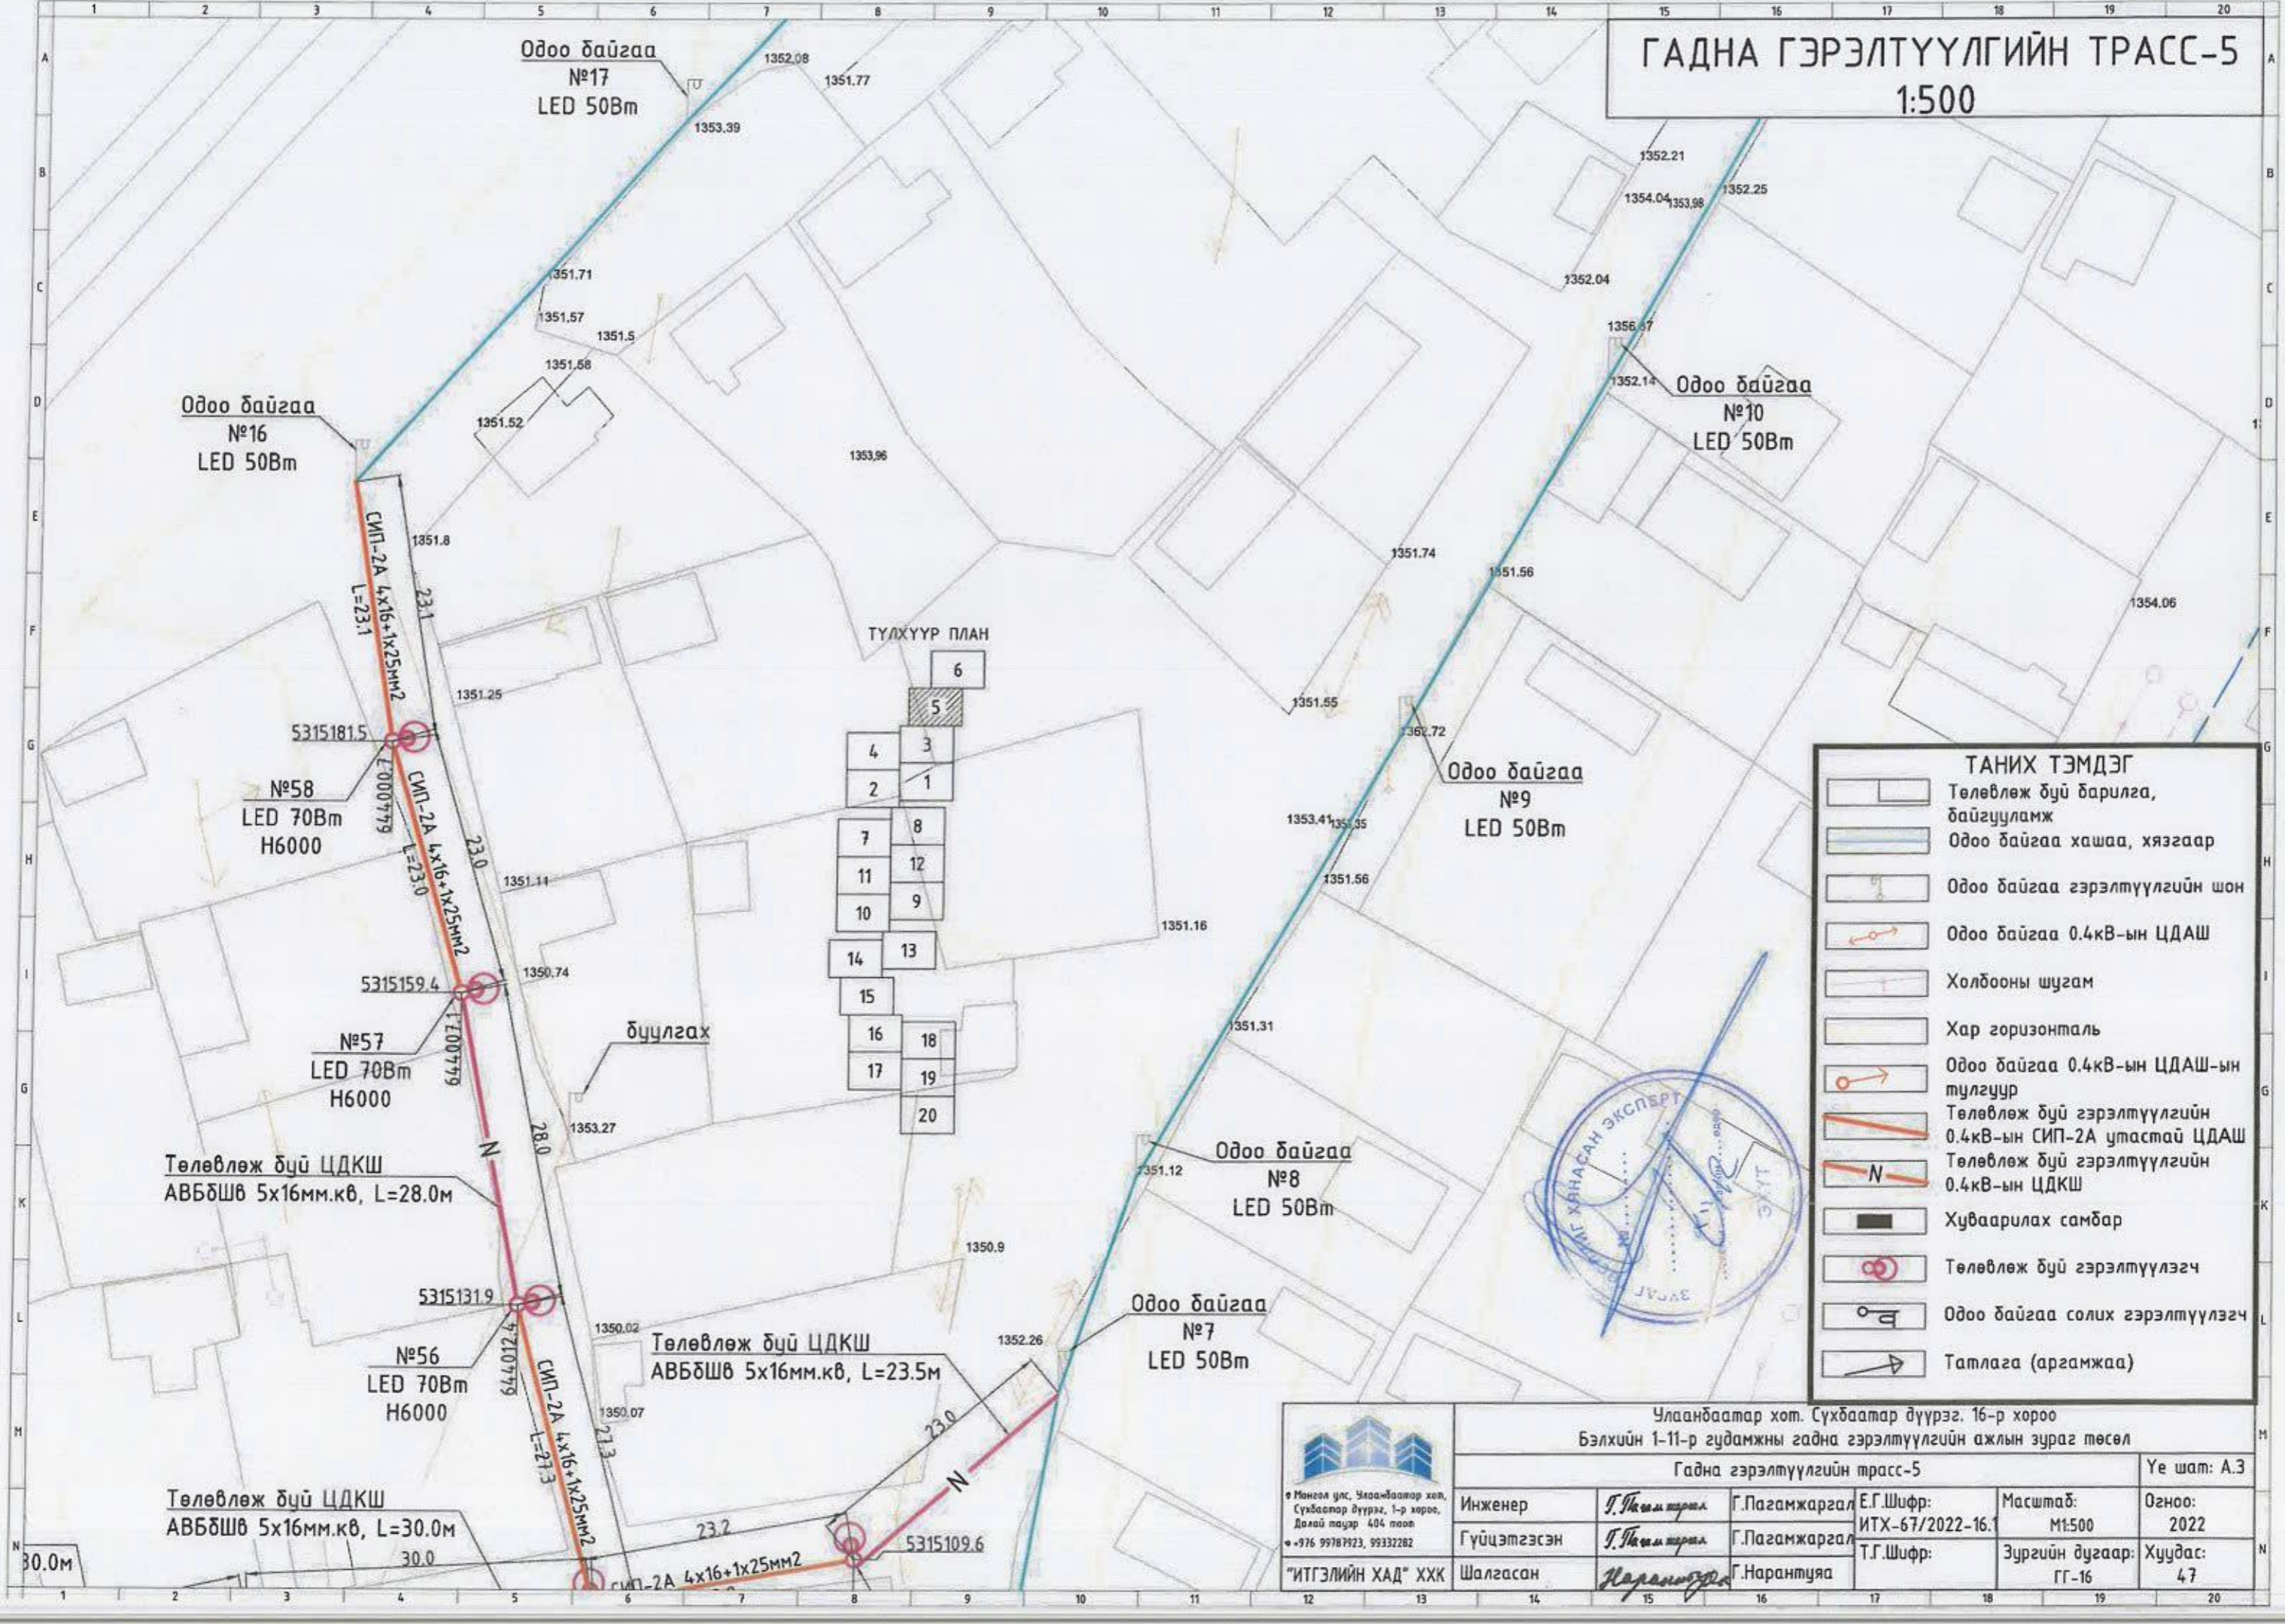

ГАДНА ГЭРЭЛТҮҮЛГИЙН ТРАСС-5 1:500

ТАНИХ ТЭМДЭГ	
	Төлөвлөж дүй барилга, дайгууламж
	Одоо даўгаа хашаа, хязгаар
	Одоо даўгаа гэрэлтүүлгийн шон
	Одоо даўгаа 0.4кВ-ын ЦДАШ
	Холбооны шугам
	Хар горизонталь
	Одоо даўгаа 0.4кВ-ын ЦДАШ-ын тулгуур
	Төлөвлөж дүй гэрэлтүүлгийн 0.4кВ-ын СМП-2А утастай ЦДАШ
	Төлөвлөж дүй гэрэлтүүлгийн 0.4кВ-ын ЦДКШ
	Хуваарилах самбар
	Төлөвлөж дүй гэрэлтүүлэгч
	Одоо даўгаа солих гэрэлтүүлэгч
	Татлага (аргамжаа)