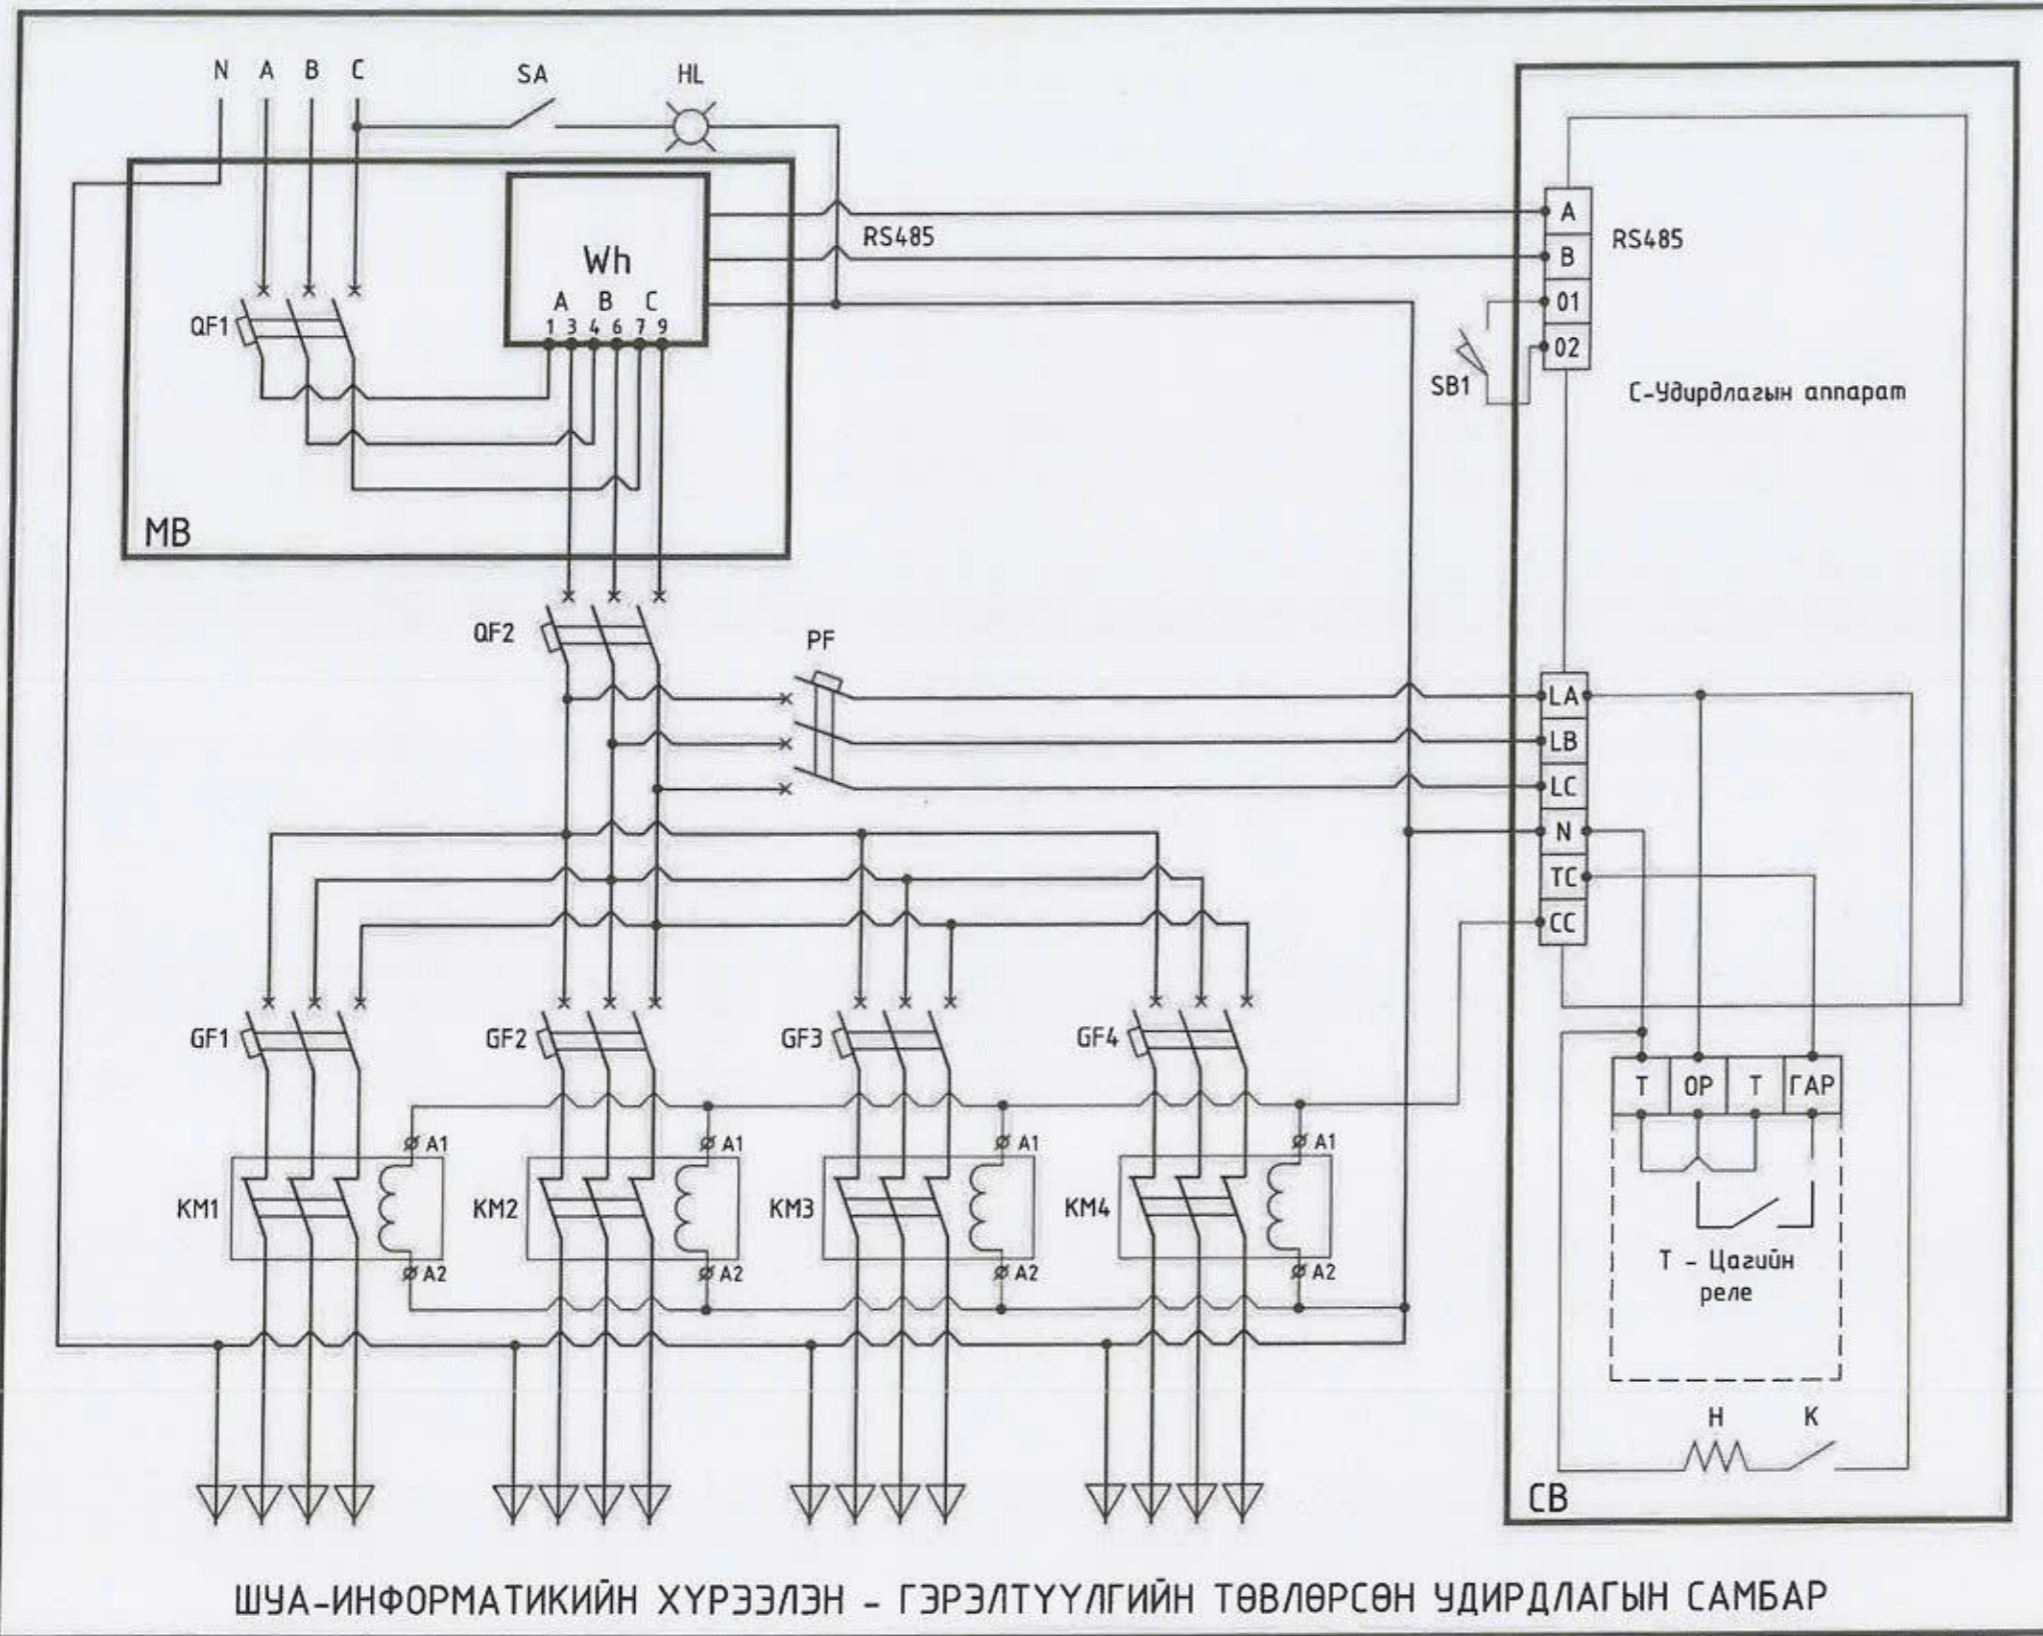

ГАДНА ГЭРЭЛТҮҮЛГИЙН САМБАРЫН БҮДҮҮВЧ

Тэмдэг	Материалын нэр	Тоо ширхэг (групп)			
		1	2	3	4
Гэрэлтүүлгийн самбар		1	2	3	4
QF1	3-н туйлт автомат хар.С, 63А		1		
QF2	3-н туйлт автомат хар.С, 50А		1		
PF	3-н туйлт автомат хар.С, 10А		1		
GF1-4	3-н туйлт автомат хар.В, 32А	1			
	3-н туйлт автомат хар.В, 25А		1		
	3-н туйлт автомат хар.В, 16А			1	1
KM1-4	Контактор, 380В 32А	1			
	Контактор, 380В 25А		1		
	Контактор, 380В 18А			1	1
Клем, 100А		1	1	1	1
"0" шинь			1		
Гэрлийн патрон суурь			1		
HL	Гэрлийн чийдэн, 220В 60Вт		1		
SA	Гэрлийн унтраалга		1		
SB1	Төгсгөлийн унтраалга		1		
MB	Тоолуурын хайрцаг, 400x400x200		1		
WH	Тоолуур, DTSD 545s		1		
CB	Удирдлагын хайрцаг, 300x400x150		1		
С	Удирдлагын аппарат		1		
Т	Цагийн реле		1		
Н	Утсан халаагуур		1		
К	Термо контакт		1		

Улаанбаатар хот, Сүхбаатар дүүрэг, 16-р хороо
Бэлхийн 1-11-р гудамжны гадна гэрэлтүүлгийн ажлын зураг төсөл

Гадна гэрэлтүүлгийн самбарын бүдүүвч

Үе шат: А.3

Инженер	Т.Төгс	Г.Пагамжаргал	Е.Г.Шифр:	Масштаб:	Огноо:
Гүйцэтгэсэн	Т.Төгс	Г.Пагамжаргал	ИХТ-67/2022-16.1		2022
Шалгасан	Н.Нарантуяа		Т.Г.Шифр:	Зургийн дугаар:	Хуудас:
				ГГ-32	47