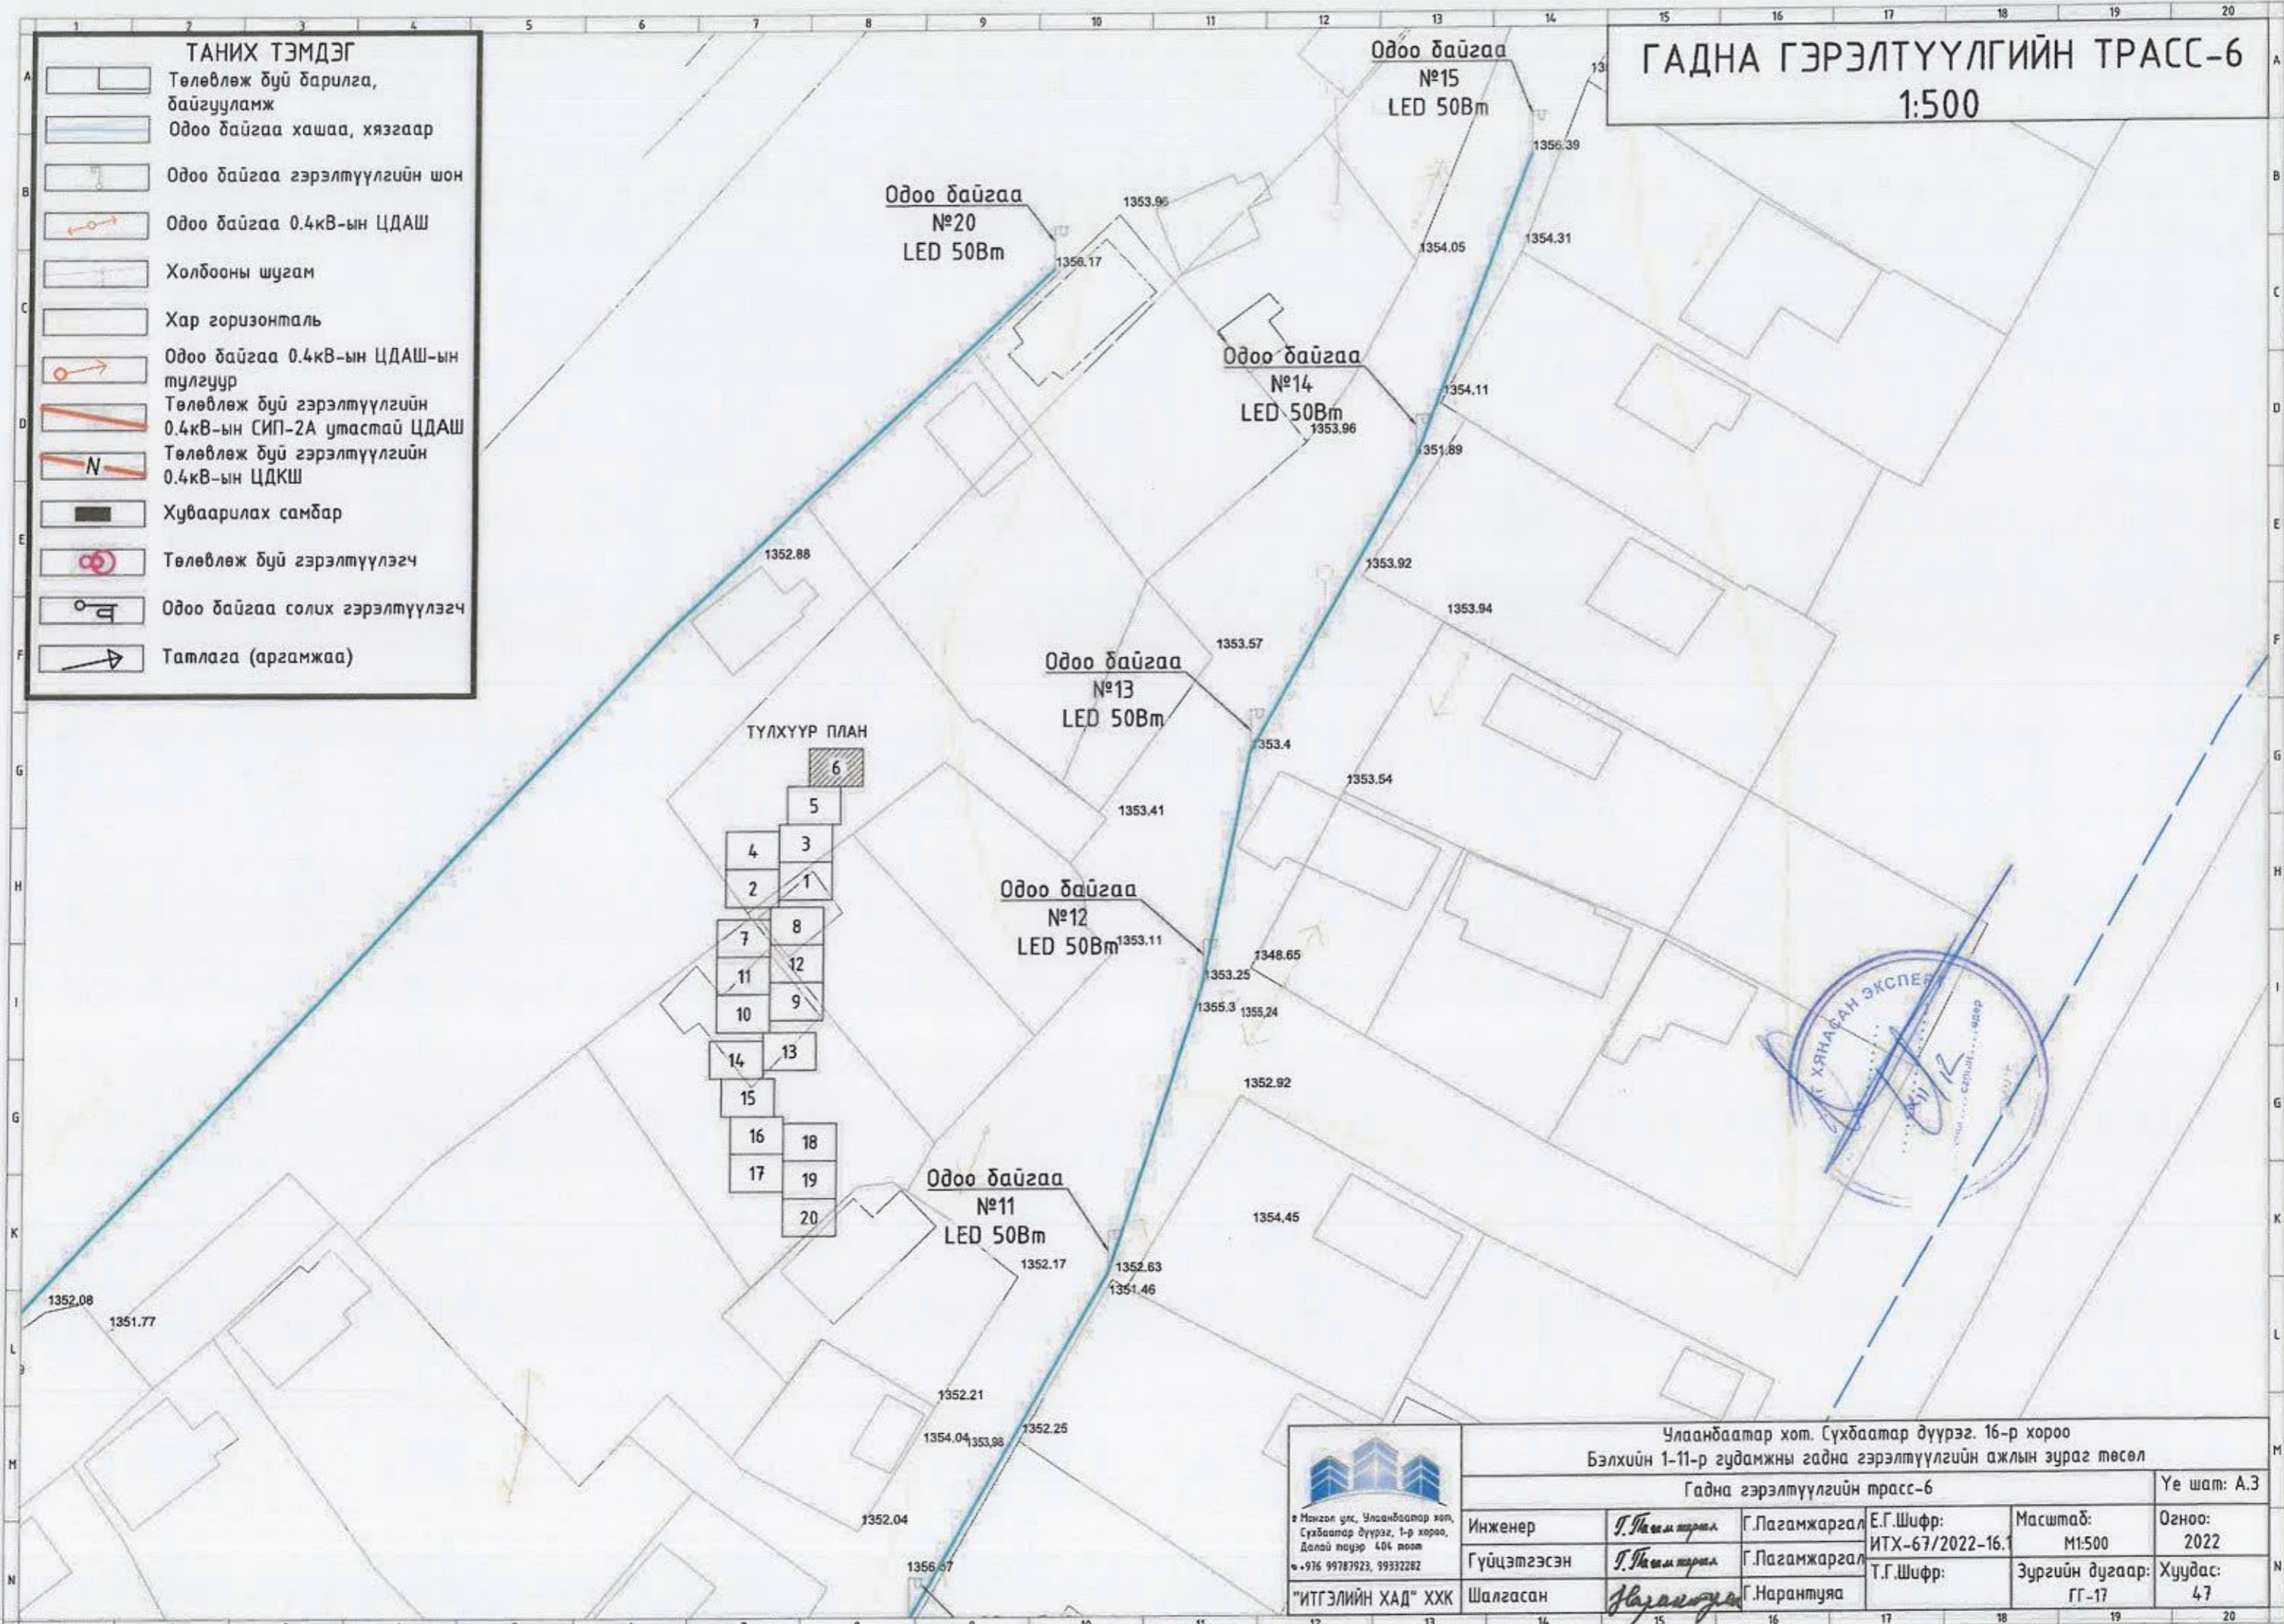

ГАДНА ГЭРЭЛТҮҮЛГИЙН ТРАСС-6 1:500

1. **ТАНИХ ТЭМДЭГ**
2. Төлөвлөж буй барилга, байгууламж
   - Одоо байгаа хашаа, хязгаар
   - Одоо байгаа гэрэлтүүлгийн шон
   - Одоо байгаа 0.4кВ-ын ЦДАШ
   - Холбооны шугам
   - Хар горизонталь
   - Одоо байгаа 0.4кВ-ын ЦДАШ-ын тулгуур
   - Төлөвлөж буй гэрэлтүүлгийн 0.4кВ-ын СИП-2А утастай ЦДАШ
   - Төлөвлөж буй гэрэлтүүлгийн 0.4кВ-ын ЦДКШ
   - Хуваарилах самбар
   - Төлөвлөж буй гэрэлтүүлэгч
   - Одоо байгаа солих гэрэлтүүлэгч
   - Татлага (аргамжаа)