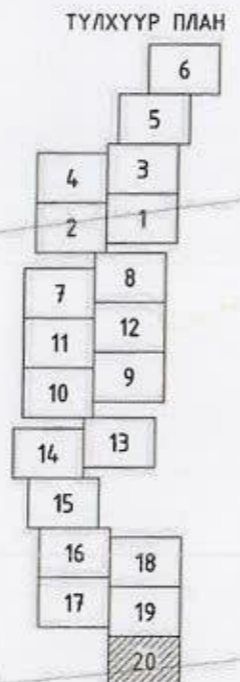

ГАДНА ГЭРЭЛТҮҮЛГИЙН ТРАСС-20

1:500

ТАНИХ ТЭМДЭГ	
	Төлөвлөж дүй барилга, байгууламж
	Одоо байгаа хашаа, хязгаар
	Одоо байгаа гэрэлтүүлгийн шон
	Одоо байгаа 0.4кВ-ын ЦДАШ
	Холбооны шугам
	Хар горизонталь
	Одоо байгаа 0.4кВ-ын ЦДАШ-ын тулгуур
	Төлөвлөж дүй гэрэлтүүлгийн 0.4кВ-ын СИП-2А утастай ЦДАШ
	Төлөвлөж дүй гэрэлтүүлгийн 0.4кВ-ын ЦДКШ
	Хуваарилах самбар
	Төлөвлөж дүй гэрэлтүүлэгч
	Одоо байгаа солих гэрэлтүүлэгч
	Татлага (аргамжаа)

Монгол улс, Улаанбаатар хот, Сүхбаатар дүүрэг, 1-р хороо, Далай талур 404 тоот т. 976 99787923, 99332282 "ИТГЭЛИЙН ХАД" ХХК	Улаанбаатар хот, Сүхбаатар дүүрэг, 16-р хороо Бэлхийн 1-11-р гудамжны гадна гэрэлтүүлгийн ажлын зураг төсөл				Үе шат: А.3	
	Гадна гэрэлтүүлгийн трасс-20					
	Инженер	<i>Т.Нарантуяа</i>	Г.Пагамжаргал	Е.Г.Шифр:		Масштаб:
Гүйцэтгэсэн	<i>Т.Нарантуяа</i>	Г.Пагамжаргал	ИТХ-67/2022-16.	М1:500	Огноо:	
Шалгасан	<i>Нарантуяа</i>	Г.Нарантуяа	Т.Г.Шифр:	Зургийн дугаар:	Хуудас:	
				ГГ-31	47