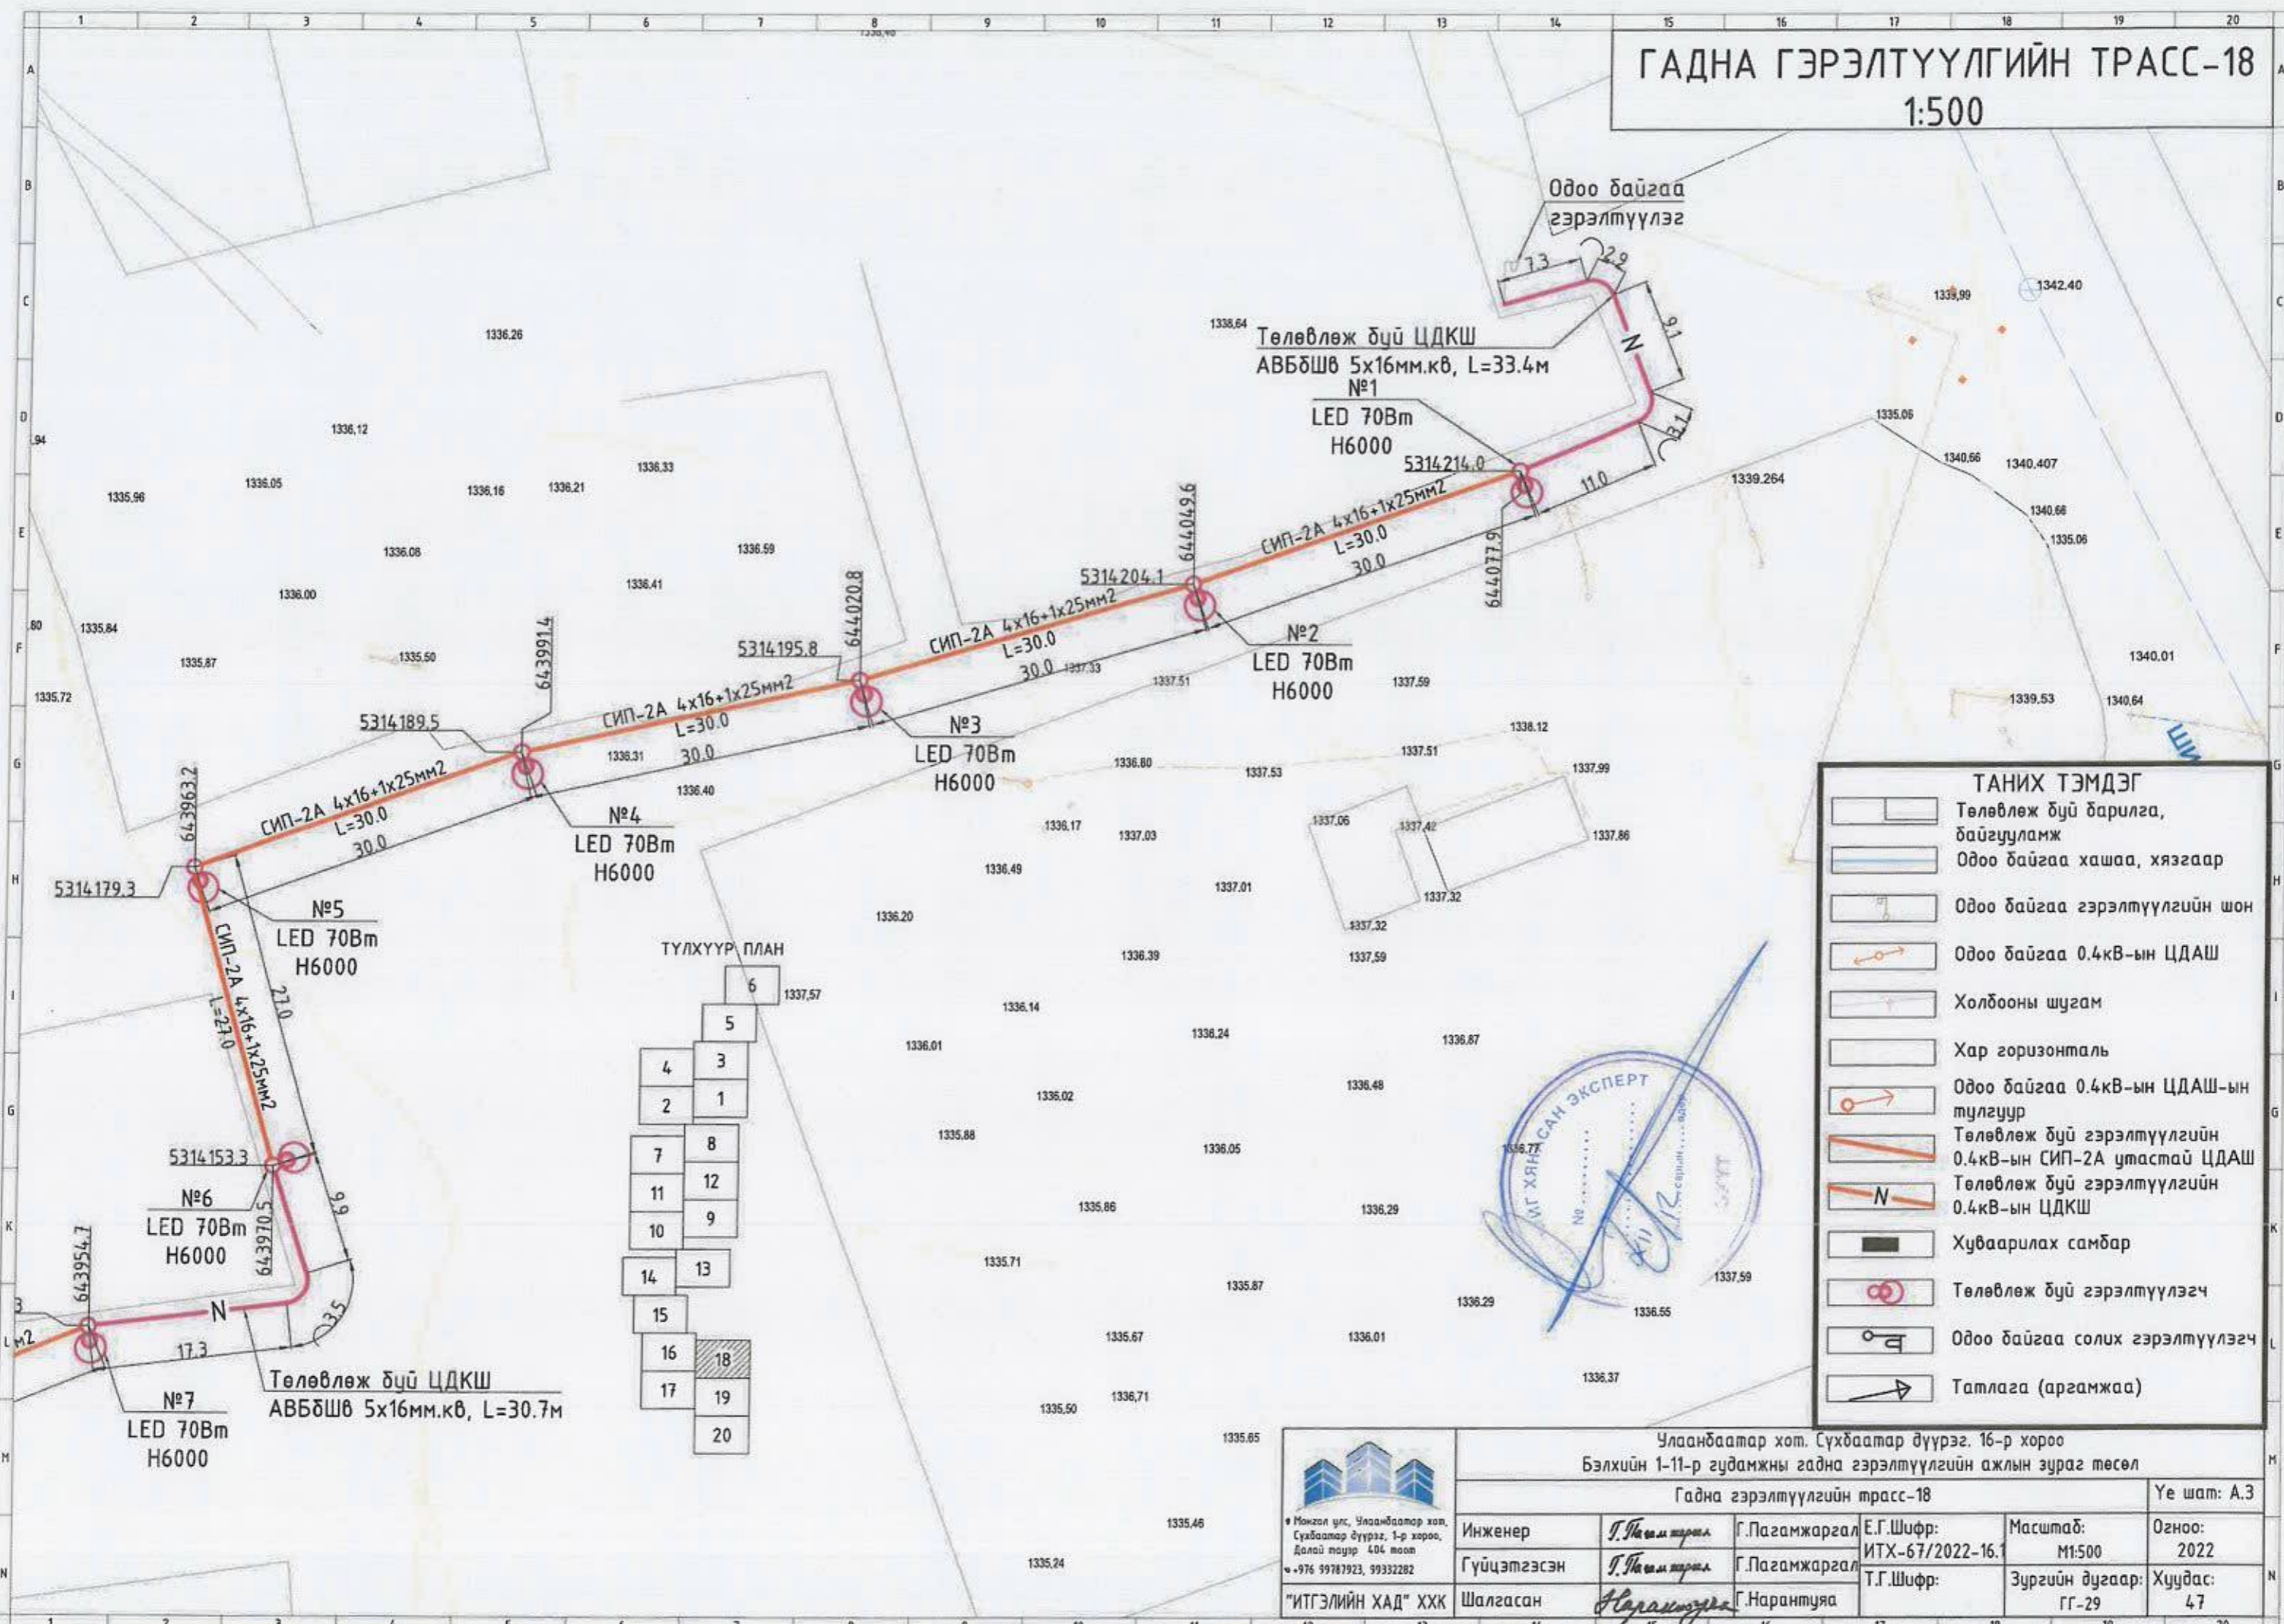

ГАДНА ГЭРЭЛТҮҮЛГИЙН ТРАСС-18

1:500

ТАНИХ ТЭМДЭГ	
	Төлөвлөж дүй барилга, байгууламж
	Одоо байгаа хашаа, хязгаар
	Одоо байгаа гэрэлтүүлгийн шон
	Одоо байгаа 0.4кВ-ын ЦДАШ
	Холдооны шугам
	Хар горизонталь
	Одоо байгаа 0.4кВ-ын ЦДАШ-ын тулгуур
	Төлөвлөж дүй гэрэлтүүлгийн 0.4кВ-ын СИП-2А утастай ЦДАШ
	Төлөвлөж дүй гэрэлтүүлгийн 0.4кВ-ын ЦДКШ
	Хуваарилах самбар
	Төлөвлөж дүй гэрэлтүүлэгч
	Одоо байгаа солих гэрэлтүүлэгч
	Татлага (аргамжаа)