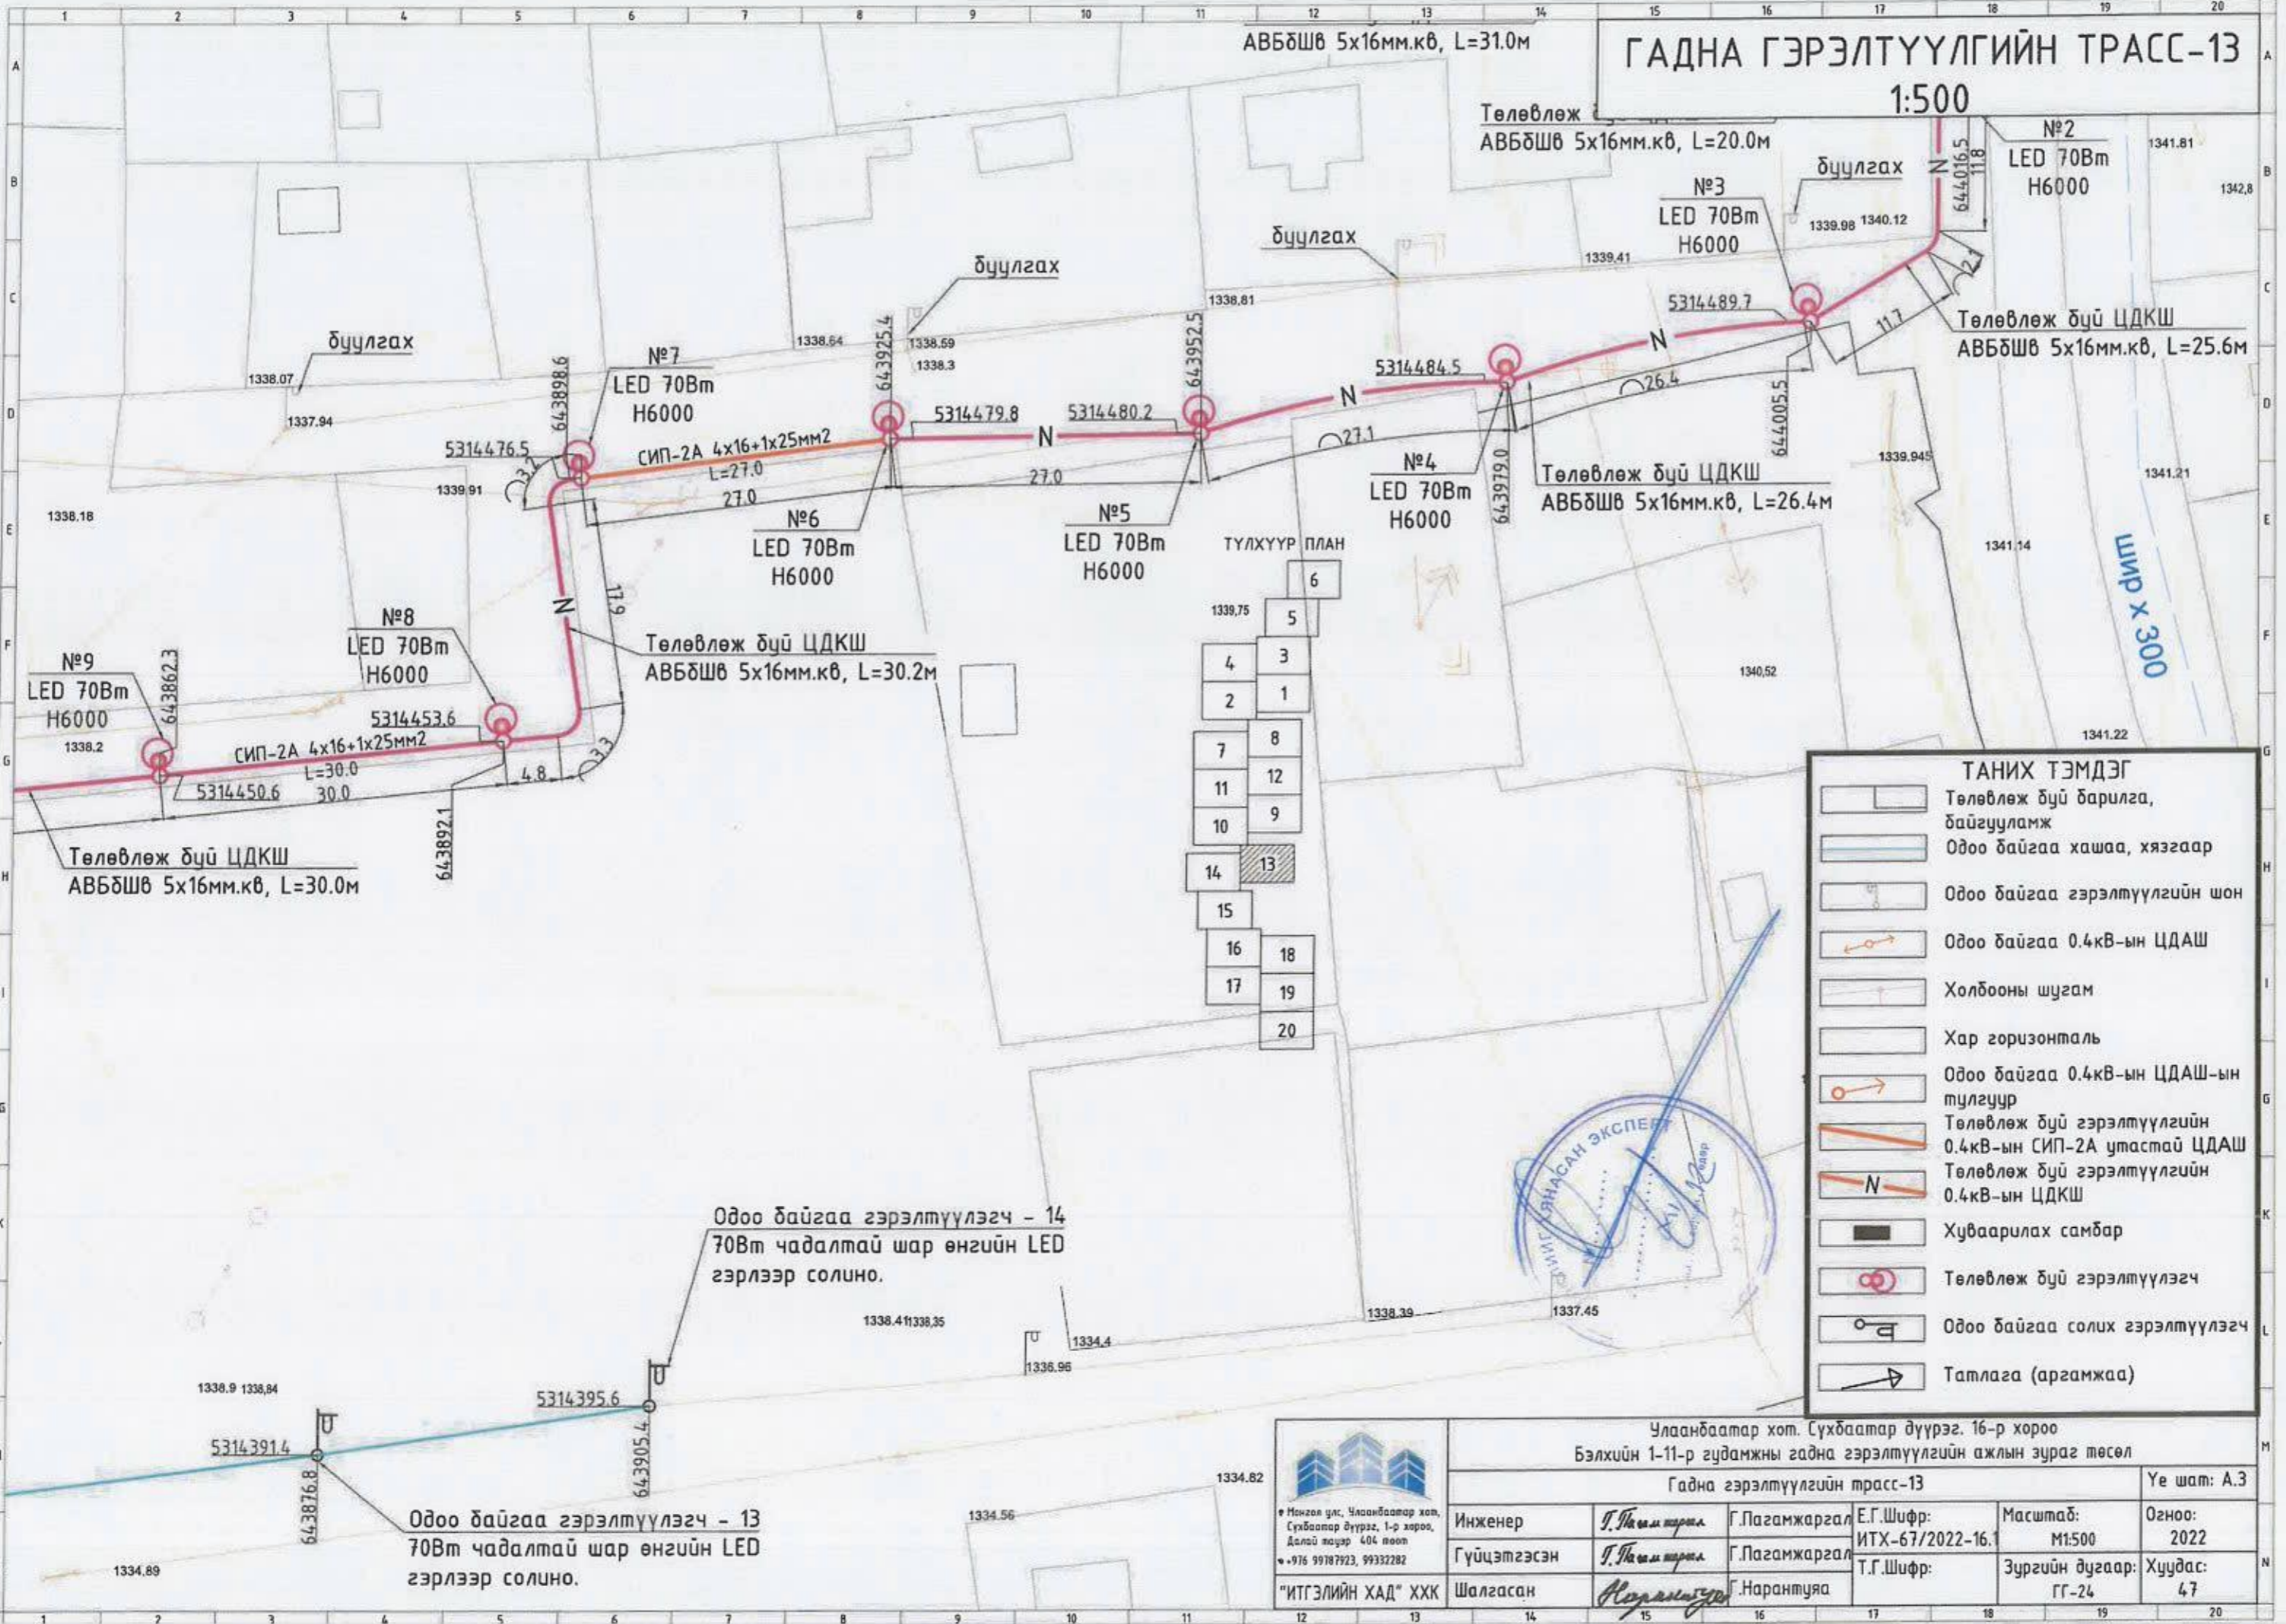

ГАДНА ГЭРЭЛТҮҮЛГИЙН ТРАСС-13

1:500

ТАНИХ ТЭМДЭГ

- Төлөвлөж буй барилга, байгууламж
- Одоо байгаа хашаа, хязгаар
- Одоо байгаа гэрэлтүүлгийн шон
- Одоо байгаа 0.4кВ-ын ЦДАШ
- Холбооны шугам
- Хар горизонталь
- Одоо байгаа 0.4кВ-ын ЦДАШ-ын тулгуур
- Төлөвлөж буй гэрэлтүүлгийн 0.4кВ-ын СИП-2А утастай ЦДАШ
- Төлөвлөж буй гэрэлтүүлгийн 0.4кВ-ын ЦДКШ
- Хуваарилах самбар
- Төлөвлөж буй гэрэлтүүлэгч
- Одоо байгаа солих гэрэлтүүлэгч
- Татлага (аргамжаа)