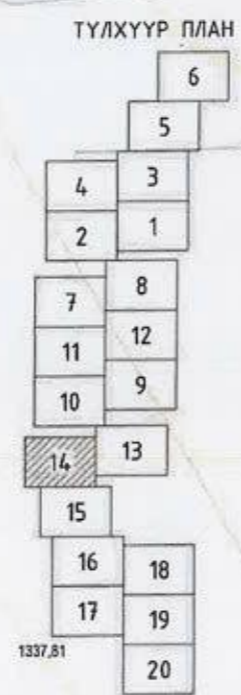

ГАДНА ГЭРЭЛТҮҮЛГИЙН ТРАСС-14
1:500

Одоо байгаа гэрэлтүүлэгч - 1
70Вт чадалтай шар өнгийн LED
гэрлээр солино.

Одоо байгаа гэрэлтүүлэгч - 12
70Вт чадалтай шар өнгийн LED
гэрлээр солино.

Одоо байгаа гэрэлтүүлэгч - 1
70Вт чадалтай шар өнгийн LED
гэрлээр солино.

Одоо байгаа гэрэлтүүлэгч - 11
70Вт чадалтай шар өнгийн LED
гэрлээр солино.

ТАНИХ ТЭМДЭГ

	Төлөвлөж дүй барилга, байгууламж
	Одоо байгаа хашаа, хязгаар
	Одоо байгаа гэрэлтүүлгийн шон
	Одоо байгаа 0.4кВ-ын ЦДАШ
	Холбооны шугам
	Хар горизонталь
	Одоо байгаа 0.4кВ-ын ЦДАШ-ын тулгуур
	Төлөвлөж дүй гэрэлтүүлгийн 0.4кВ-ын СИП-2А утастай ЦДАШ
	Төлөвлөж дүй гэрэлтүүлгийн 0.4кВ-ын ЦДКШ
	Хуваарилах самбар
	Төлөвлөж дүй гэрэлтүүлэгч
	Одоо байгаа солих гэрэлтүүлэгч
	Татлага (аргамжаа)

Улаанбаатар хот, Сүхбаатар дүүрэг, 16-р хороо Бэлхийн 1-11-р гудамжны гадна гэрэлтүүлгийн ажлын зураг төсөл					
Гадна гэрэлтүүлгийн трасс-14					Ye шат: А.3
Инженер	Г.Насанжаргал	Г.Пагамжаргал	Е.Г.Шифр:	Масштаб:	Огноо:
	Г.Насанжаргал	Г.Пагамжаргал	ИТХ-67/2022-16.1	М1:500	2022
Гүйцэтгэсэн	Г.Насанжаргал	Г.Пагамжаргал	Т.Г.Шифр:	Зургийн дугаар:	Хуудас:
Шалгасан	Н.Орлов	Г.Нарантуяа	ГГ-25	ГГ-25	47

“ИТГЭЛИЙН ХАД” ХХК
Монгол улс, Улаанбаатар хот,
Сүхбаатар дүүрэг, 1-р хороо,
Далай талар 404 тоот
• 976 99187923, 99332282