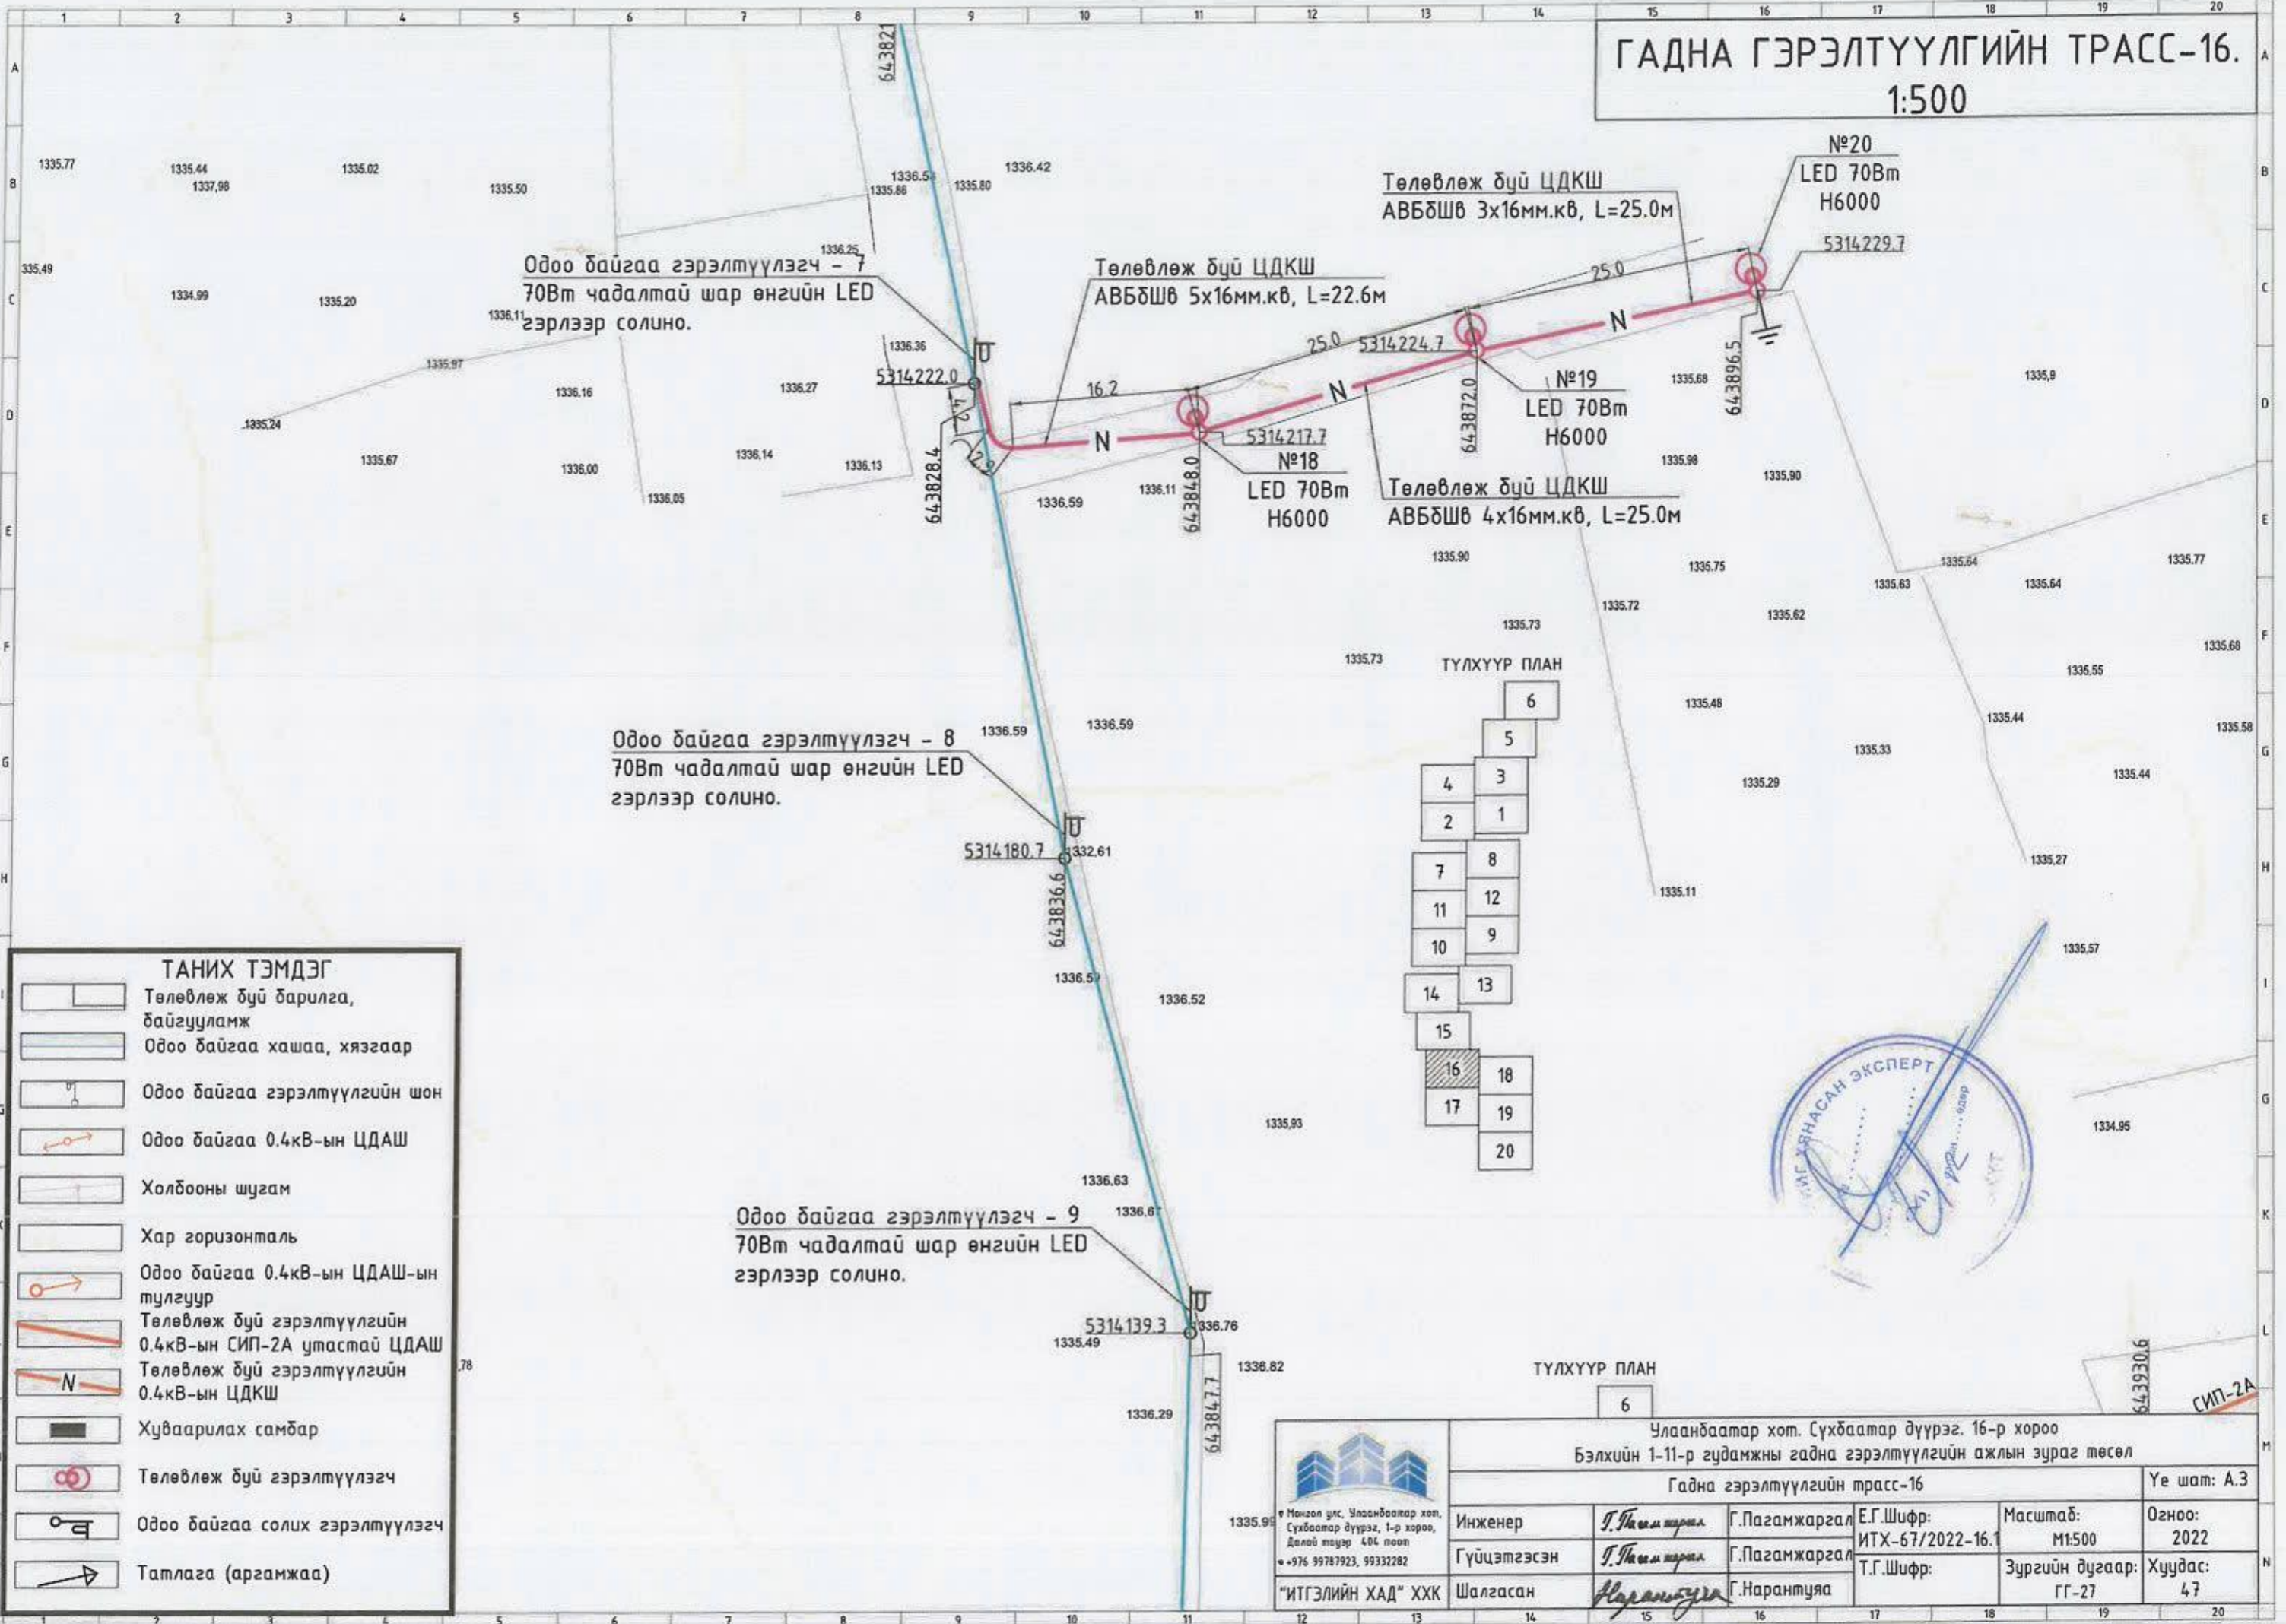

ГАДНА ГЭРЭЛТҮҮЛГИЙН ТРАСС-16.
1:500

Одоо байгаа гэрэлтүүлэгч - 7
70Вт чадалтай шар өнгийн LED
гэрлээр солино.

Одоо байгаа гэрэлтүүлэгч - 8
70Вт чадалтай шар өнгийн LED
гэрлээр солино.

Одоо байгаа гэрэлтүүлэгч - 9
70Вт чадалтай шар өнгийн LED
гэрлээр солино.

ТАНИХ ТЭМДЭГ

	Төлөвлөж дүй барилга, байгууламж
	Одоо байгаа хашаа, хязгаар
	Одоо байгаа гэрэлтүүлгийн шон
	Одоо байгаа 0.4кВ-ын ЦДАШ
	Холбооны шугам
	Хар горизонталь
	Одоо байгаа 0.4кВ-ын ЦДАШ-ын тулгуур
	Төлөвлөж дүй гэрэлтүүлгийн 0.4кВ-ын СИП-2А утастай ЦДАШ
	Төлөвлөж дүй гэрэлтүүлгийн 0.4кВ-ын ЦДКШ
	Хуваарилах самбар
	Төлөвлөж дүй гэрэлтүүлэгч
	Одоо байгаа солих гэрэлтүүлэгч
	Татлага (аргамжаа)

ТУЛХҮҮР ПЛАН

6
5
4 3
2 1
7 8
11 12
10 9
14 13
15
16 18
17 19
20

ТУЛХҮҮР ПЛАН

6