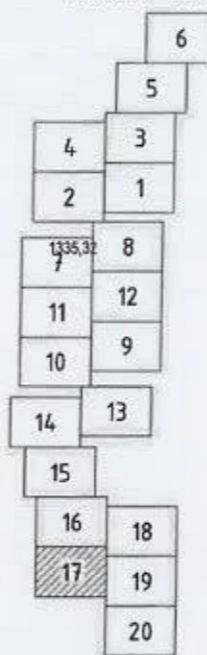

ГАДНА ГЭРЭЛТҮҮЛГИЙН ТРАСС-17

1:500

Одоо байгаа гэрэлтүүлэгч - 10
70Вт чадалтай шар өнгийн LED
гэрлээр солино.

ТҮЛХҮҮР ПЛАН