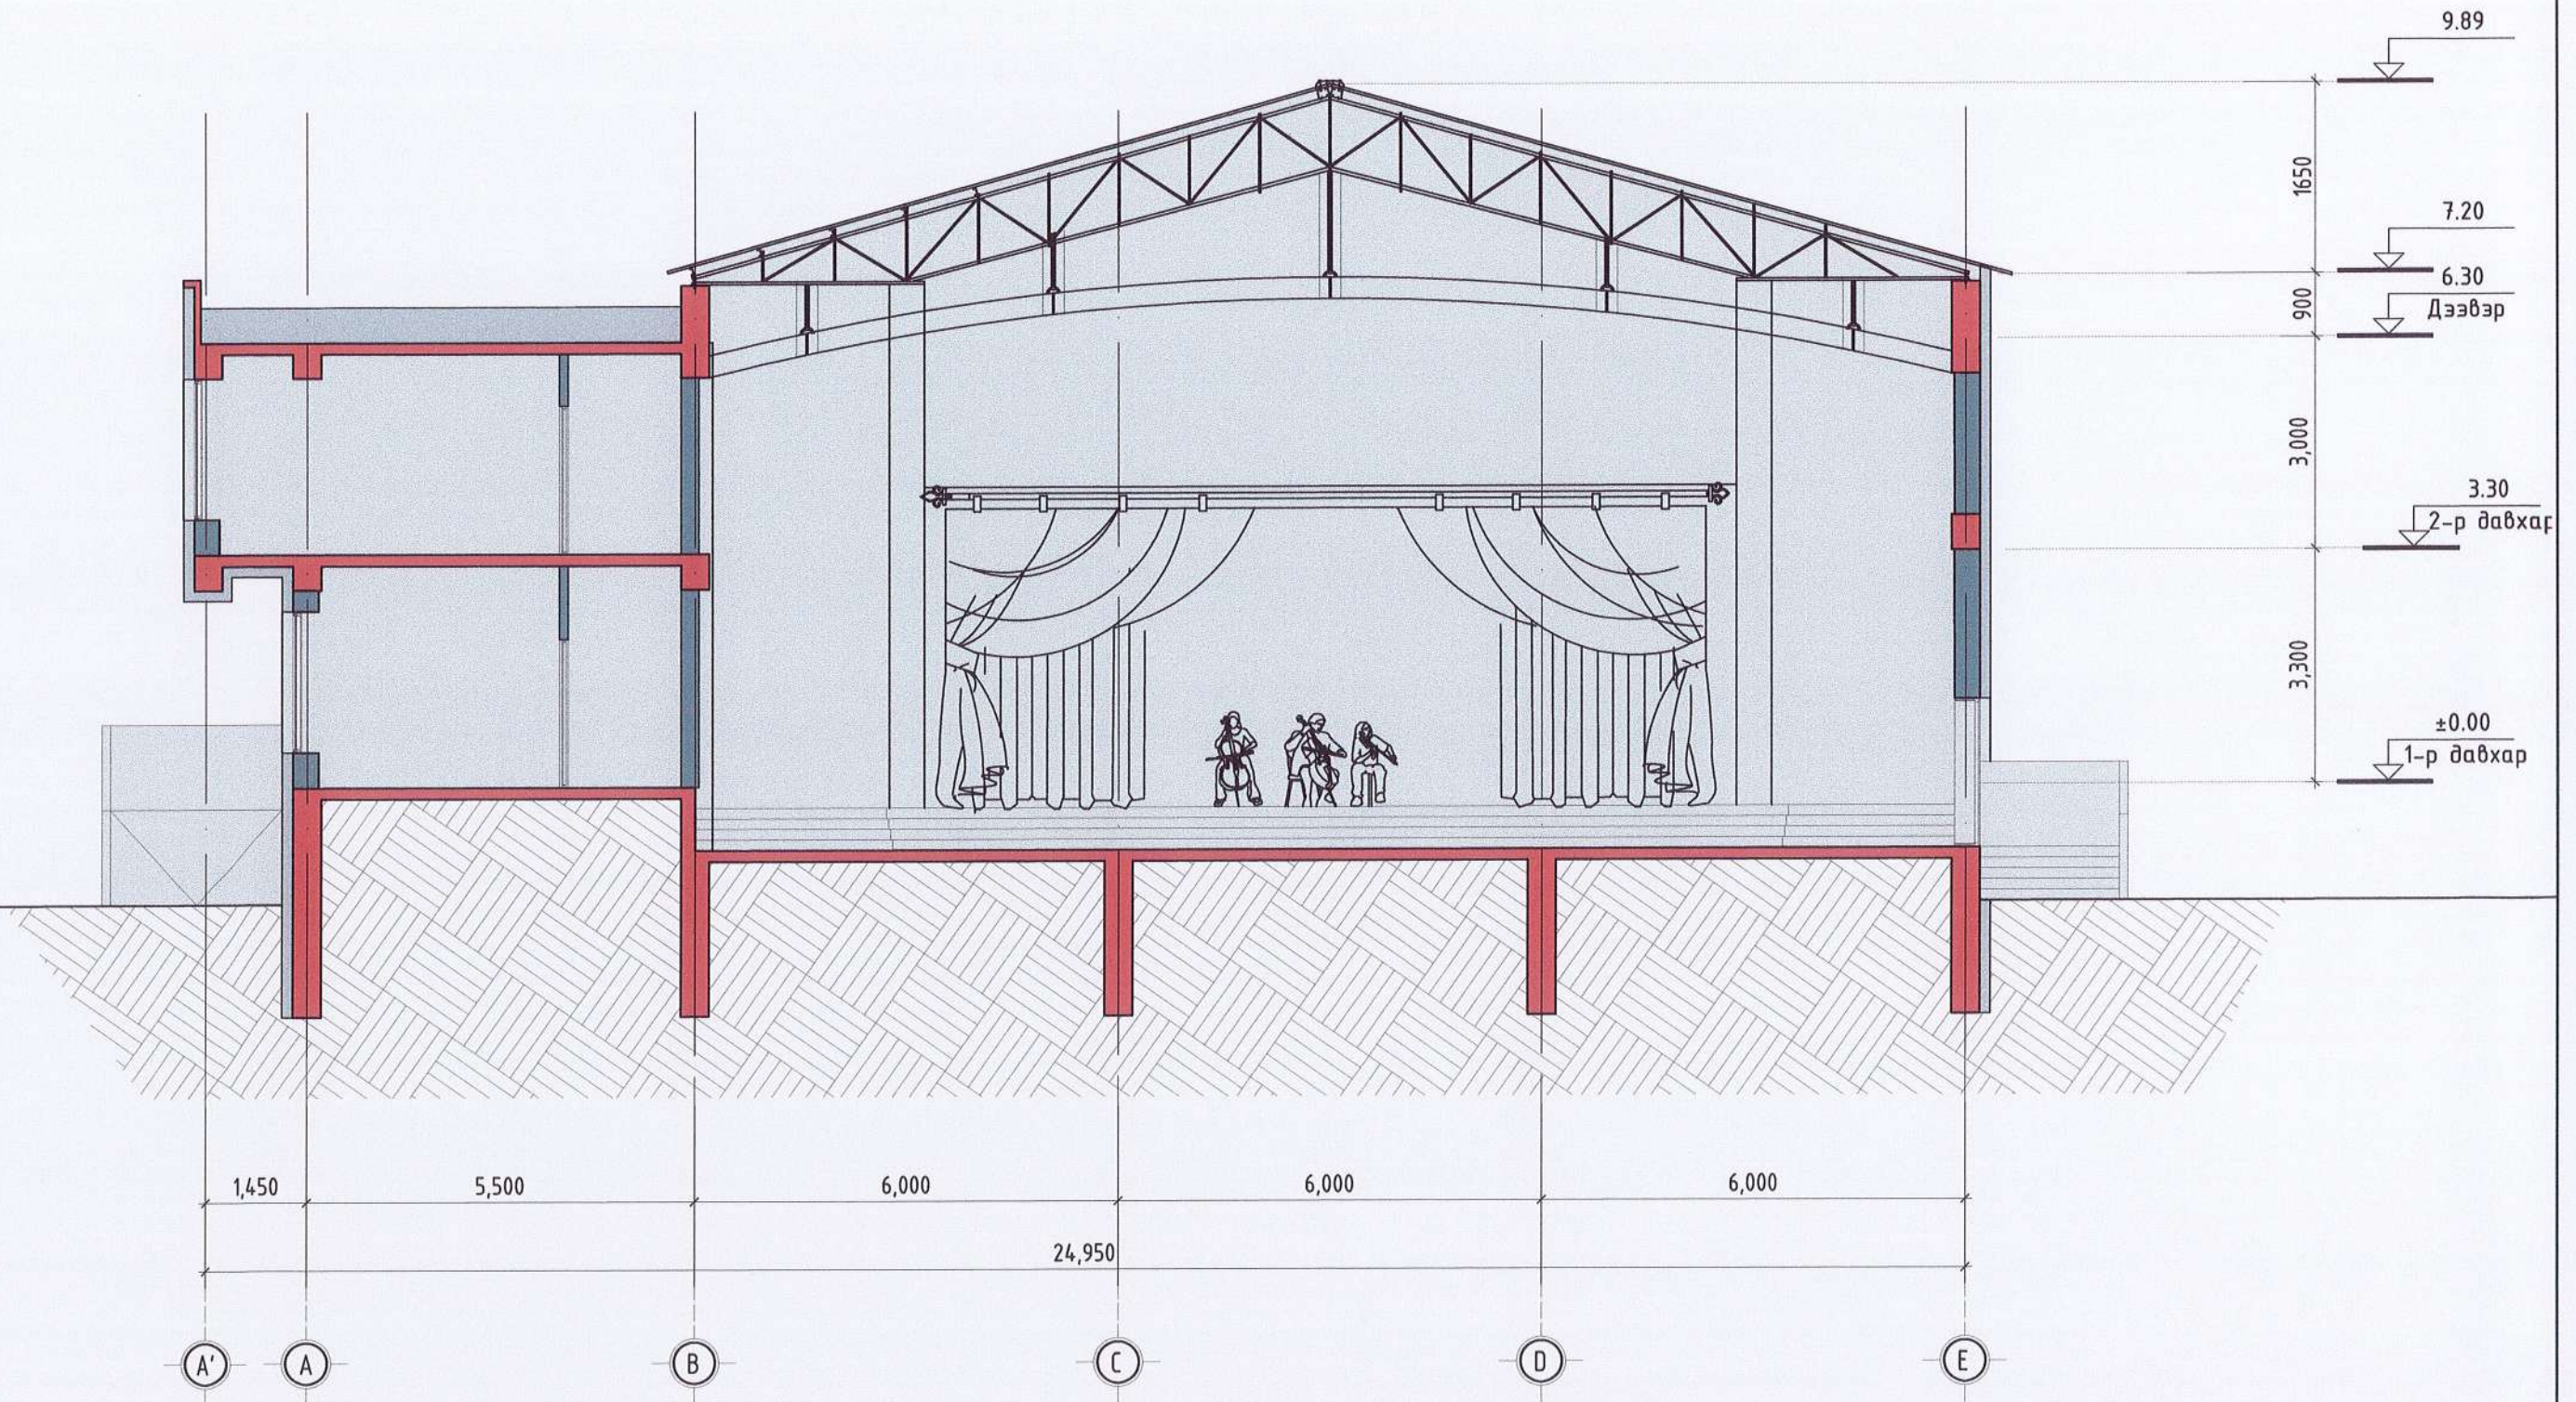

"НОЁДЫН ТУУРЬ" ХХК

СЭЛЭНГЭ АЙМАГ, ЕРӨӨ СУМ 1-Р БАГ ТАВИН 1-Р ГУДАМЖ,
101 ТООТ СОЁЛЫН ТӨВИЙН БАРИЛГА

Гүйцэтгэгч: "НОЁДЫН ТУУРЬ" ХХК-ий захирал
Гүйцэтгэгч: Архитектор
Захиалагч: Ерөө сумын засаг дарга

НЭР
Н.Ариунболд
П.Омгонхүү
Б.Сэргэлэн

ГАРЫН
УСЭГ
ЗАГВАР
ЗУРАГ
М1:100
БА-03
2021 он 06 сар