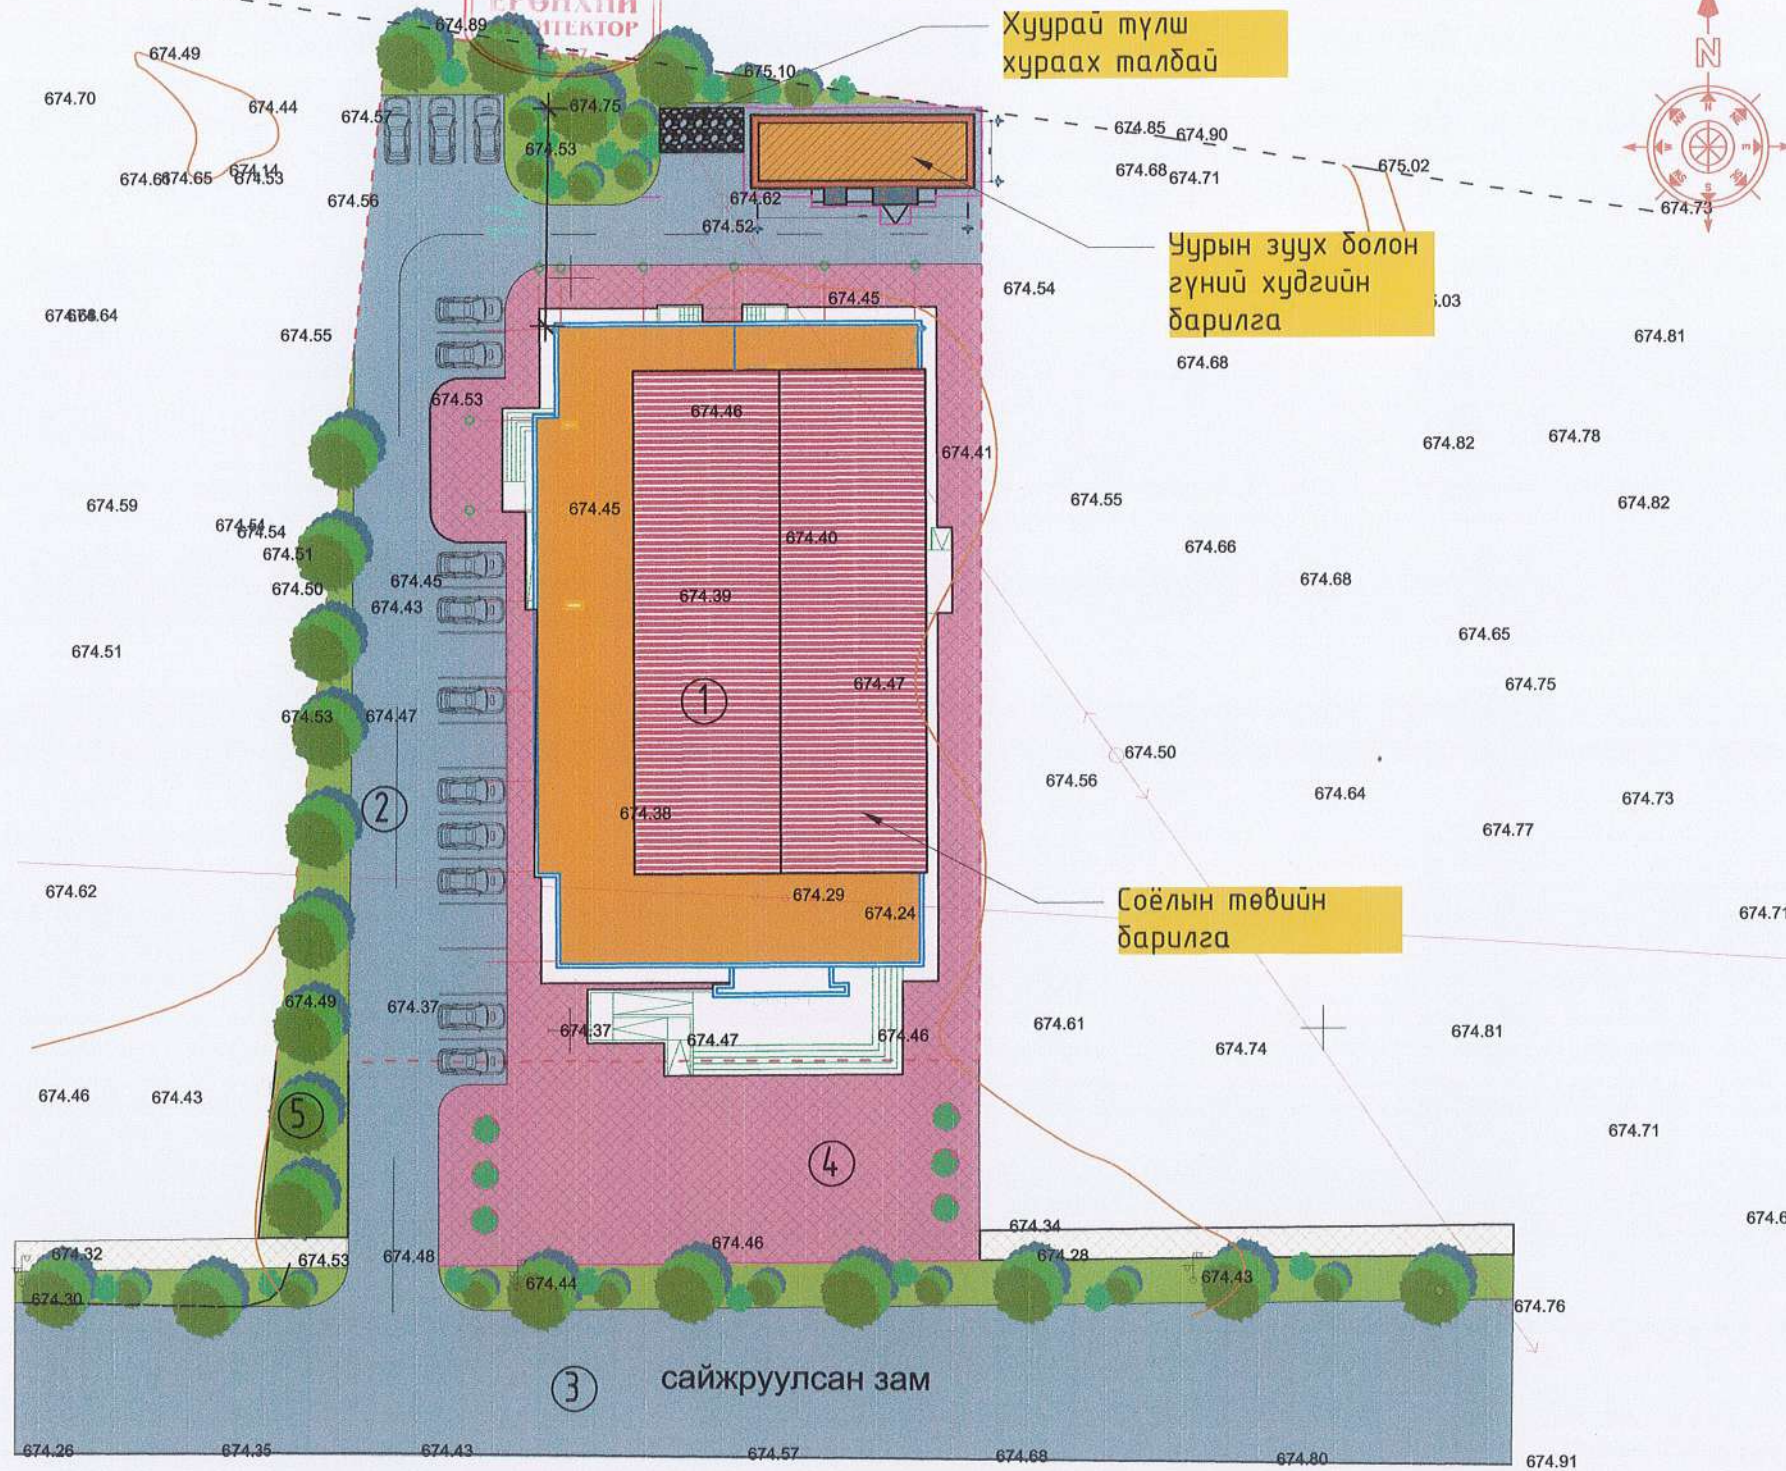

БАТЛАВ.
СЭЛЭНГЭ АЙМГИЙН ЕРӨНХИЙ АРХИТЕКТОР

/Б.ХАНГАЛ/

Үндэслэл:
- Сэлэнгэ аймгийн Ерөө сумын Засаг даргын 2021 оны 04-р сарын 15-ны өдрийн А/70 дугаар бүхий захирамж бүхий 2636м² газар
- "ЛАНД ТЕСТ" ХХК-нд 2021 онд боловсруулсан дэвсгэр зураг.
- Хот тосгоны төлөвлөлт барилгажилтын норм ба дүрэм
БНБД 30.01.04-ийг үндэслэн ерөнхий төлөвлөгөөний зургийг гүйцэтгэв.

СЭЛЭНГЭ АЙМАГ, ЕРӨӨ СУМ 1-Р БАГ ТАВИН 1-Р ГУДАМЖ,
СОЁЛЫН ТӨВ, УУРЫН ЗУУХ БОЛОН ГҮНИЙ ХУДГИЙН БАРИЛГЫН ЕРӨНХИЙ ТӨЛӨВЛӨГӨӨ М1:500

Д/Д	ТОДОРХОЙЛОЛТ	ТАЙЛБАР
1	Худалдаа үйлчилгээний барилга	Төлөвлөж дүй
2	Авто зогсоол	Төлөвлөж дүй
3	Авто зам	Төлөвлөж дүй
4	Явган зам	Төлөвлөж дүй
5	Ногоон байгууламж	Төлөвлөж дүй