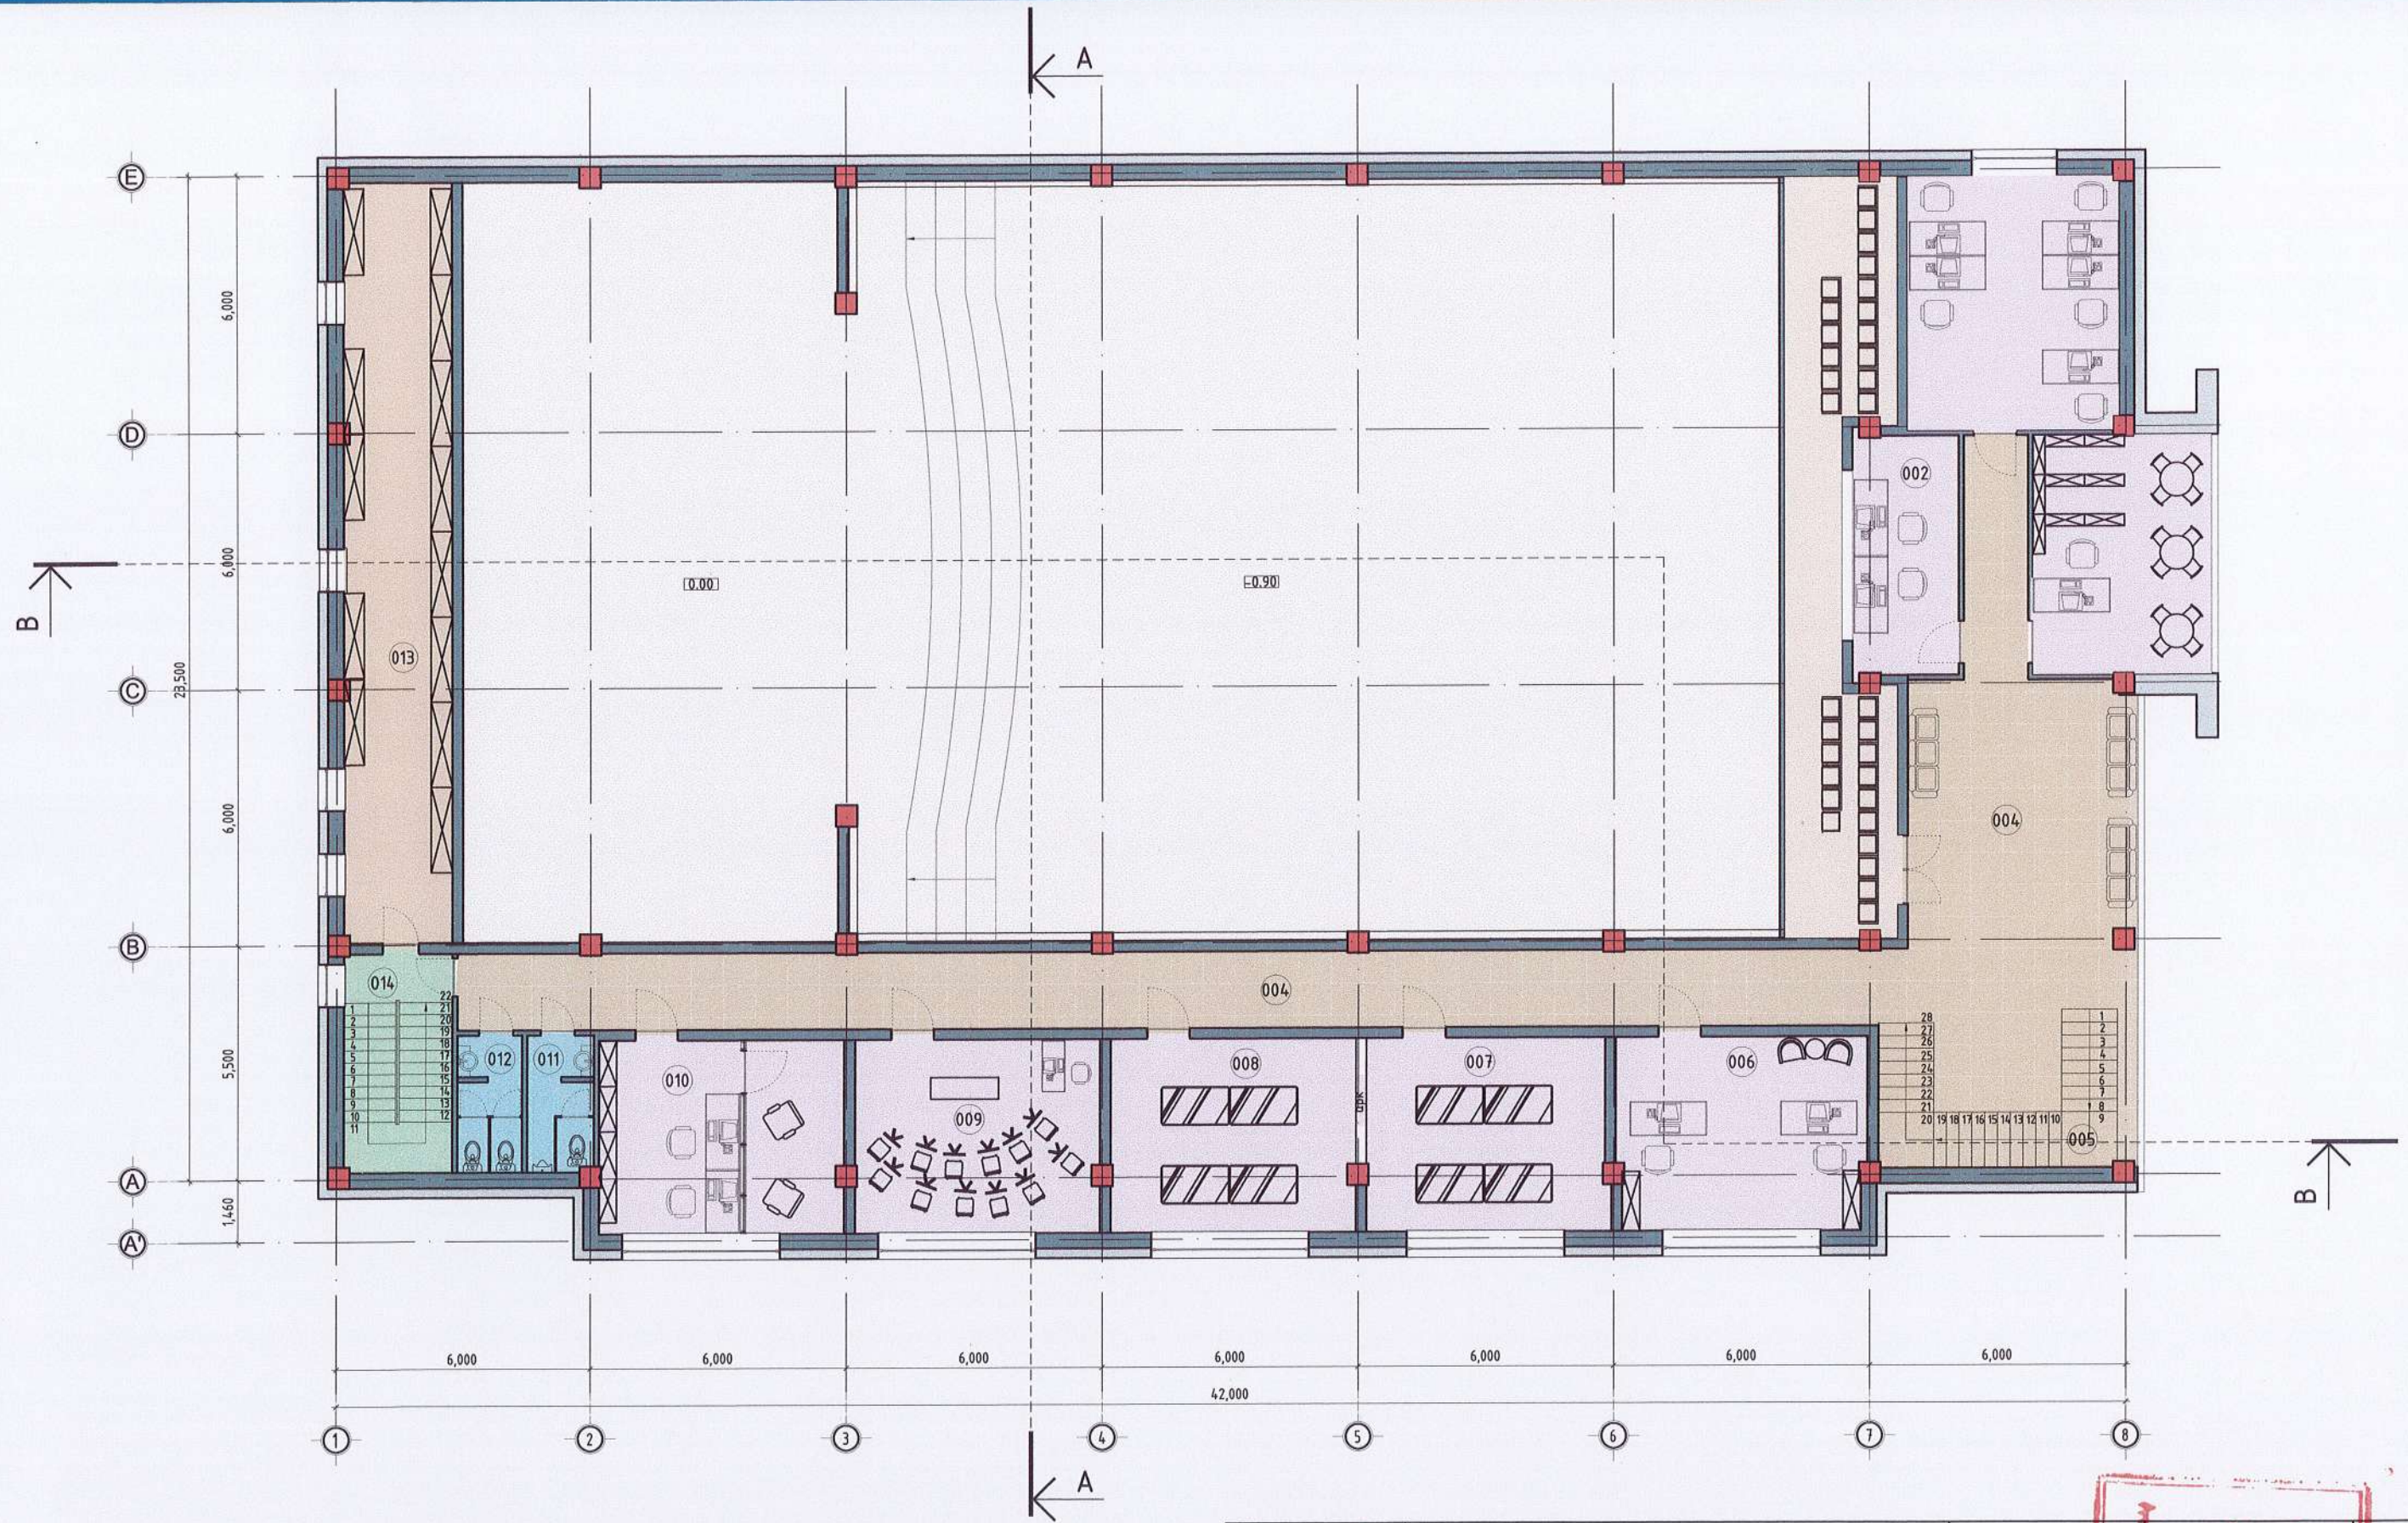

П.Отгонхүү

Б.Сэргэлэн

ЗАГВАР  
ЗУРАГ

М1:100

БА-01

2021 он 06 сар

ӨРӨӨНИЙ ТОДОРХОЙЛОЛТ					
№	Өрөөний нэрс	Талбай/м2/			
001	Багш нарын өрөө	28.96	004	Коридор	112.5
002	Гэрлийн удирдлагын өрөө	14.0	005	Шатны хонгил	20.43
003	Номын сан	23.41	006	Соёлын төвийн эрхлэгчийн өрөө	26.31
			007	Мүзейн өрөө	25.11
			008	Мүзейн өрөө	25.54
			009	Зургийн дууцуйлан	26.04
			010	Дуу бичлэгийн өрөө	25.73
			011	Ариун цэврийн өрөө /эрэгтэй/	4.89
			012	Ариун цэврийн өрөө /эмэгтэй/	4.81
			013	Удаан хугацааны агуулах	45.26
			014	Шатны хонгил	13.34
			015	Бельэтаже	38.3
				НИЙТ ЦЭВЭР ТАЛБАЙ	434.63
				ТЭНХЛЭГЭЭРЭЭ	987.00