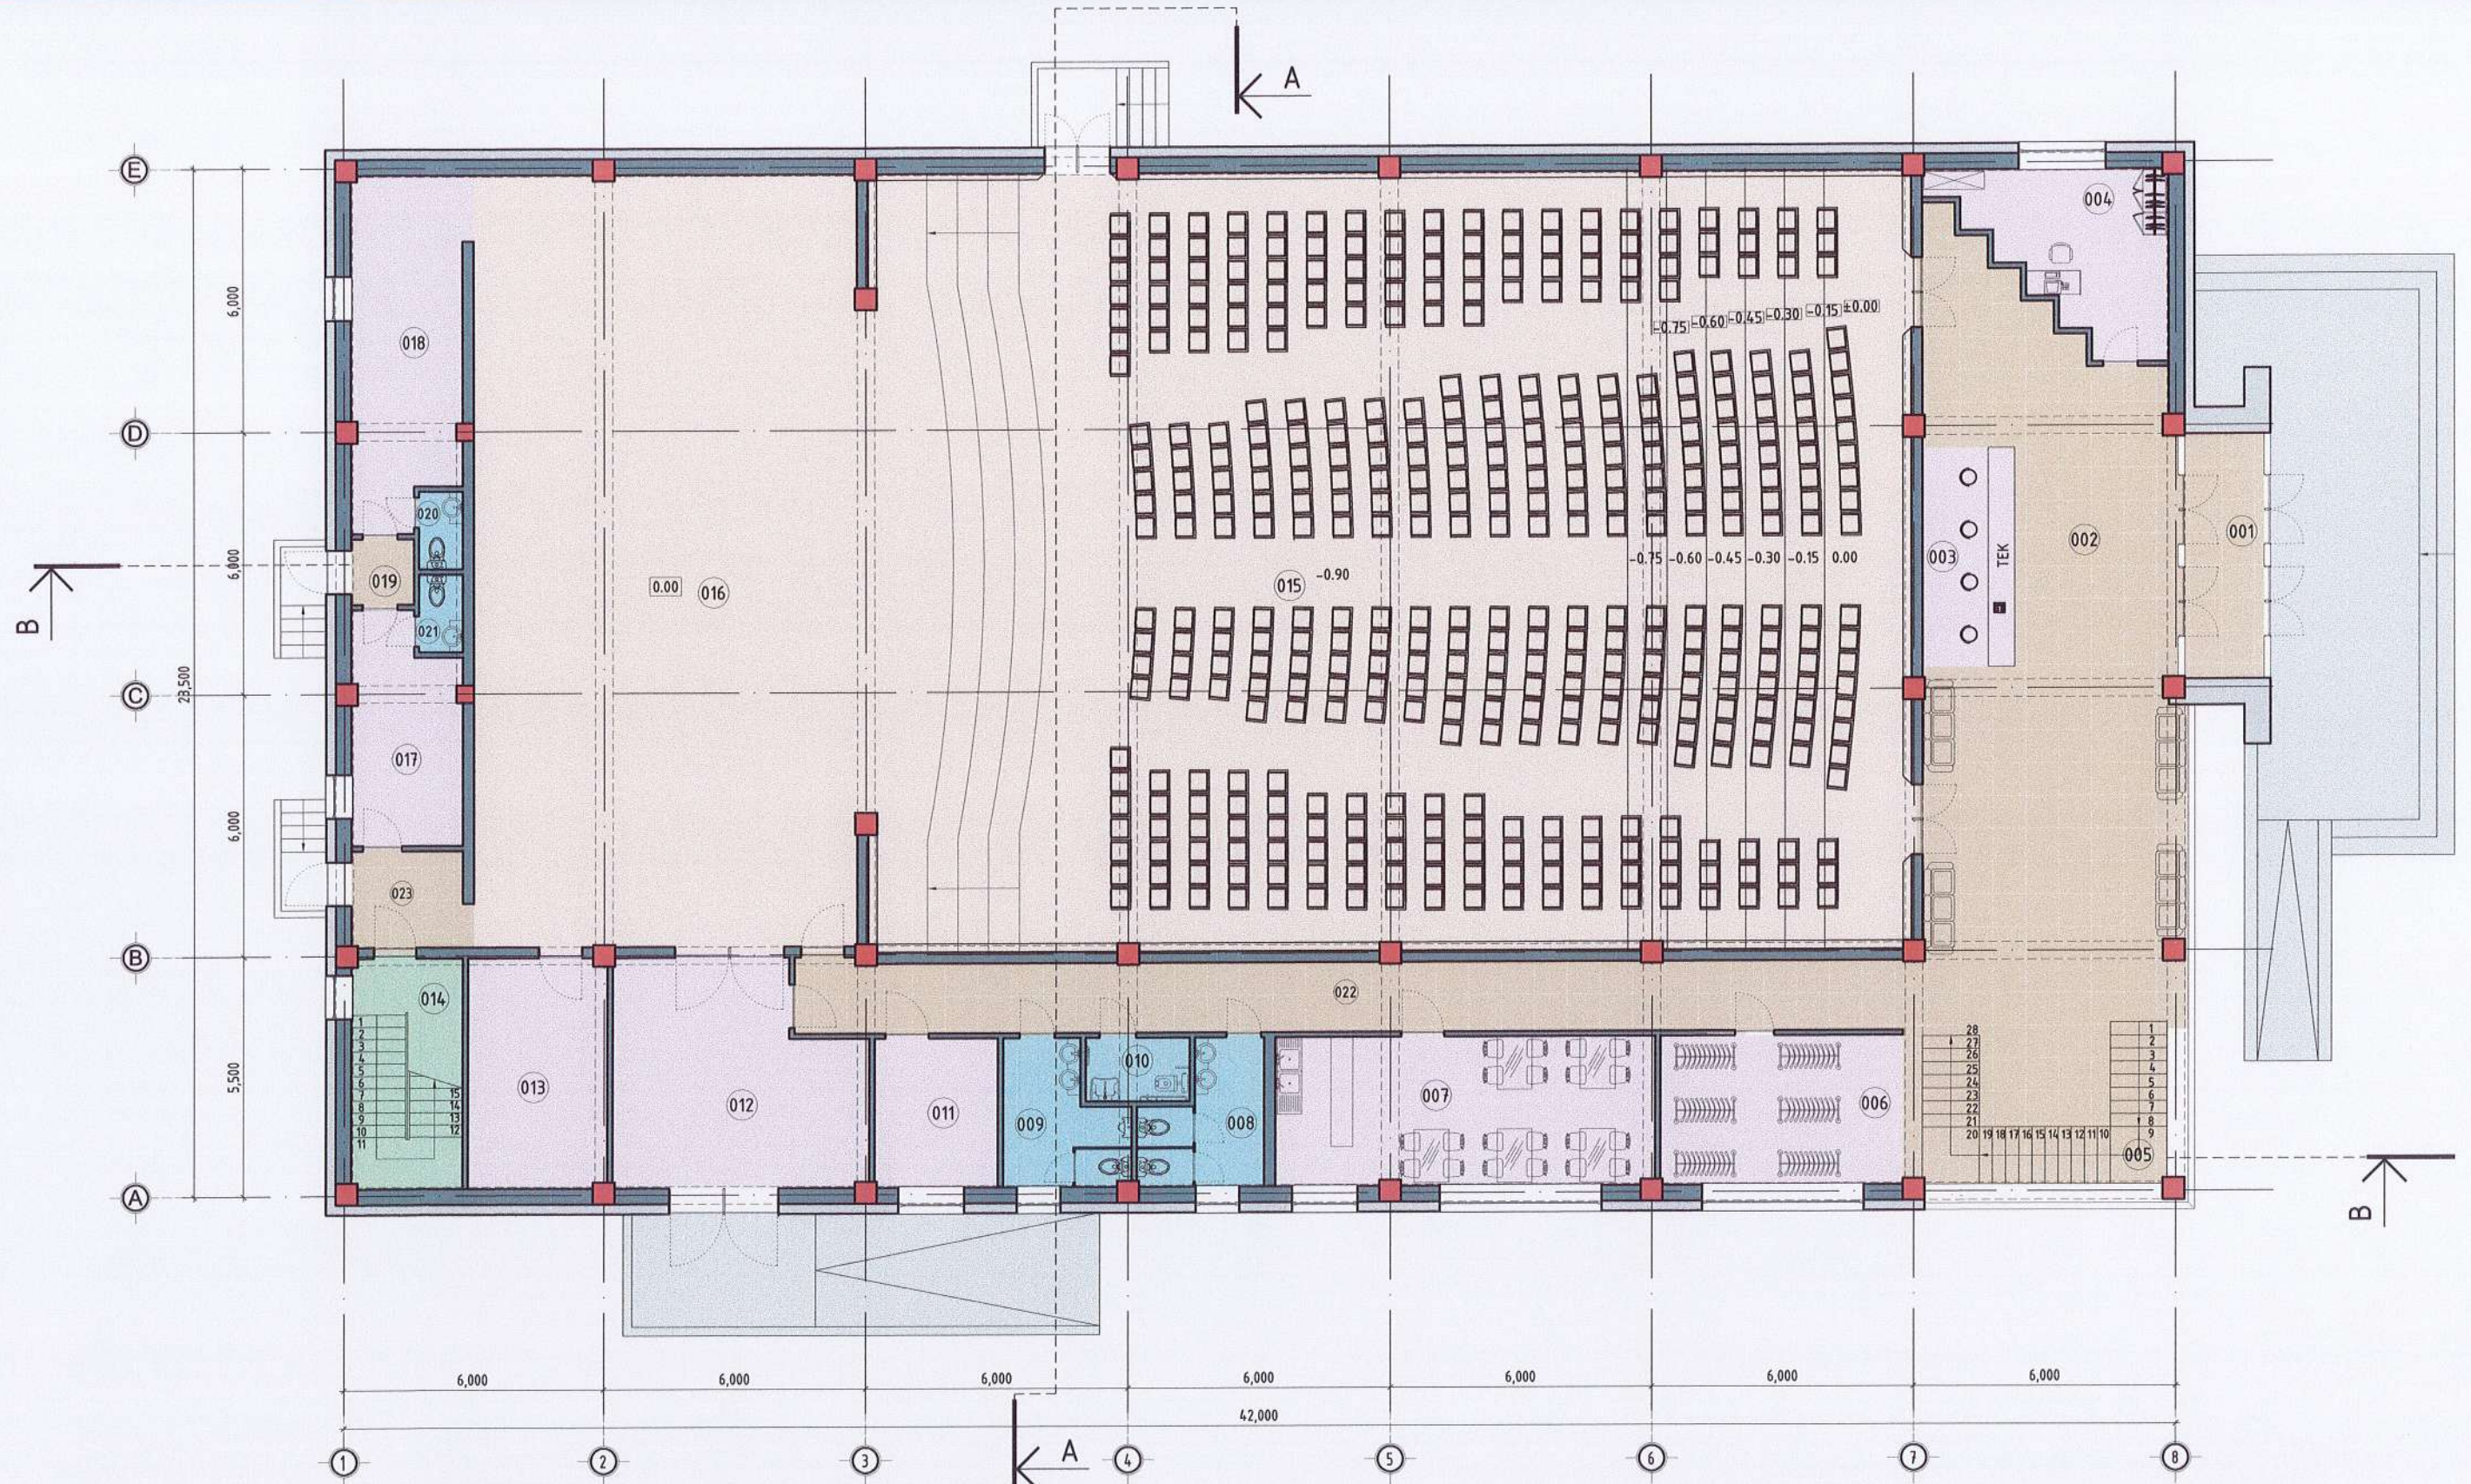

ӨРӨӨНИЙ ТОДОРХОЙЛОЛТ					
№	Өрөөний нэрс	Талбай/м2/			
001	Гонх	1.02	007	Буфет	29.7
002	Үүдний хэсэг/шатны хонгил	11.1	008	Ариун цэврийн өрөө /эмэгтэй/	7.93
003	Тасалбар түгээх /тек/	1.05	009	Ариун цэврийн өрөө /эрэгтэй/	8.15
004	Жижүүрийн өрөө	15.8	010	ХБИ-н ариун цэврийн өрөө	3.48
005	Шатны хонгил		011	Техникийн өрөө /Цахилгаан/	9.64
006	Хувцасны өлгүүрийн өрөө	20.6	012	Тайз заслын өрөө	27.6
			013	Бэлтгэлийн өрөө	16.82
			014	Шатны хонгил	13.7
			015	Үзвэрийн танхим	390.5
			016	Тайз	191.1
			017	Хувцас солих өрөө /эм/	12.68
			018	Хувцас солих өрөө /эр/	19.86
			019	Гонх	2.2
			020	Ариун цэврийн өрөө /эр/	1.8
			021	Ариун цэврийн өрөө /эм/	1.8
			022	Коридор	4.16
			023	Гонх	5.74
				НИЙТ ЦЭВЭР ТАЛБАЙ	833.87
				ТЭНХЛЭГЭЭРЭЭ	987.00

"НОЁДЫН ТУУРЬ" ХХК

СЭЛЭНГЭ АЙМАГ, ЕРӨӨ СУМ 1-Р БАГ ТАВИН 1-Р ГУДАМЖ,
101 ТООТ СОЁЛЫН ТӨВИЙН БАРИЛГА

Гүйцэтгэгч: "НОЁДЫН ТУУРЬ" ХХК-ий захирал

Гүйцэтгэгч: Архитектор

Захиалагч: Ерөө сумын засаг дарга

НЭР

Н.Ариунболд

П.Отгонхүү

Б.Сэргэлэн