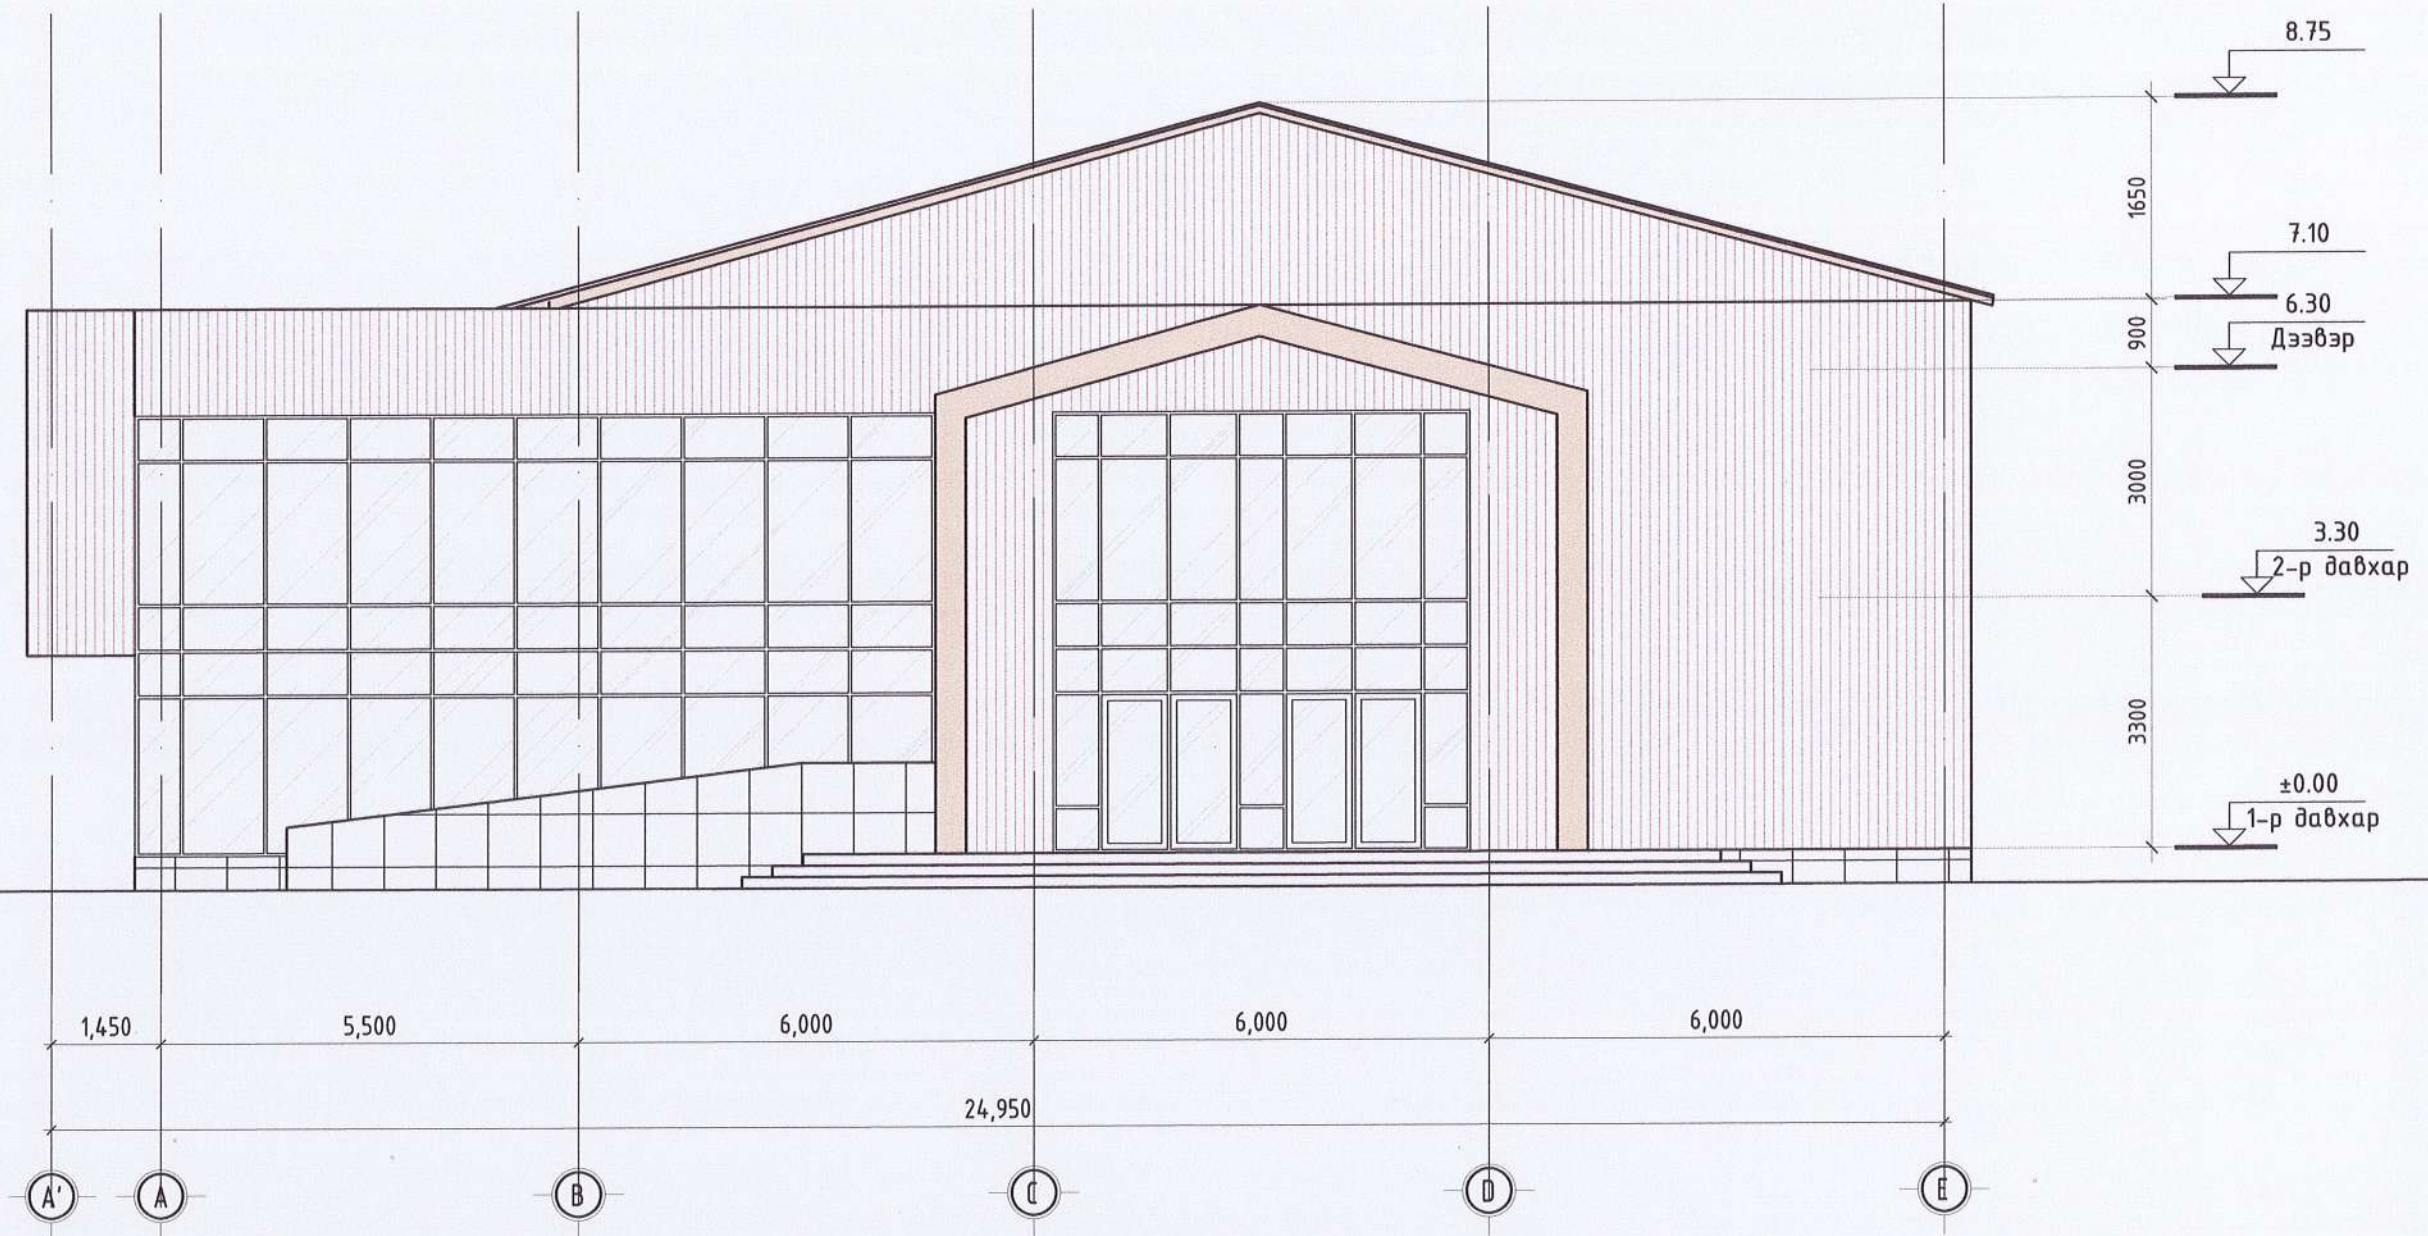

СЭЛЭНГЭ АЙМАГ, ЕРӨӨ СУМ 1-Р БАГ ТАВИН 1-Р ГУДАМЖ, 101 ТООТ СОЁЛЫН ТӨВИЙН БАРИЛГА		НЭР	ГАРЫН УСЭГ	ЗАГВАР ЗУРАГ
	Гүйцэтгэгч:	"НОЁДЫН ТУУРЬ" ХХК-ий захирал	Н.Ариунболд		M1:100
Гүйцэтгэгч:	Архитектор	П.Омгонхүү	БА-07		
"НОЁДЫН ТУУРЬ" ХХК	Захиалагч:	Ерөө сумын засаг дарга	Б.Сэргэлэн		2021 он 06 сар