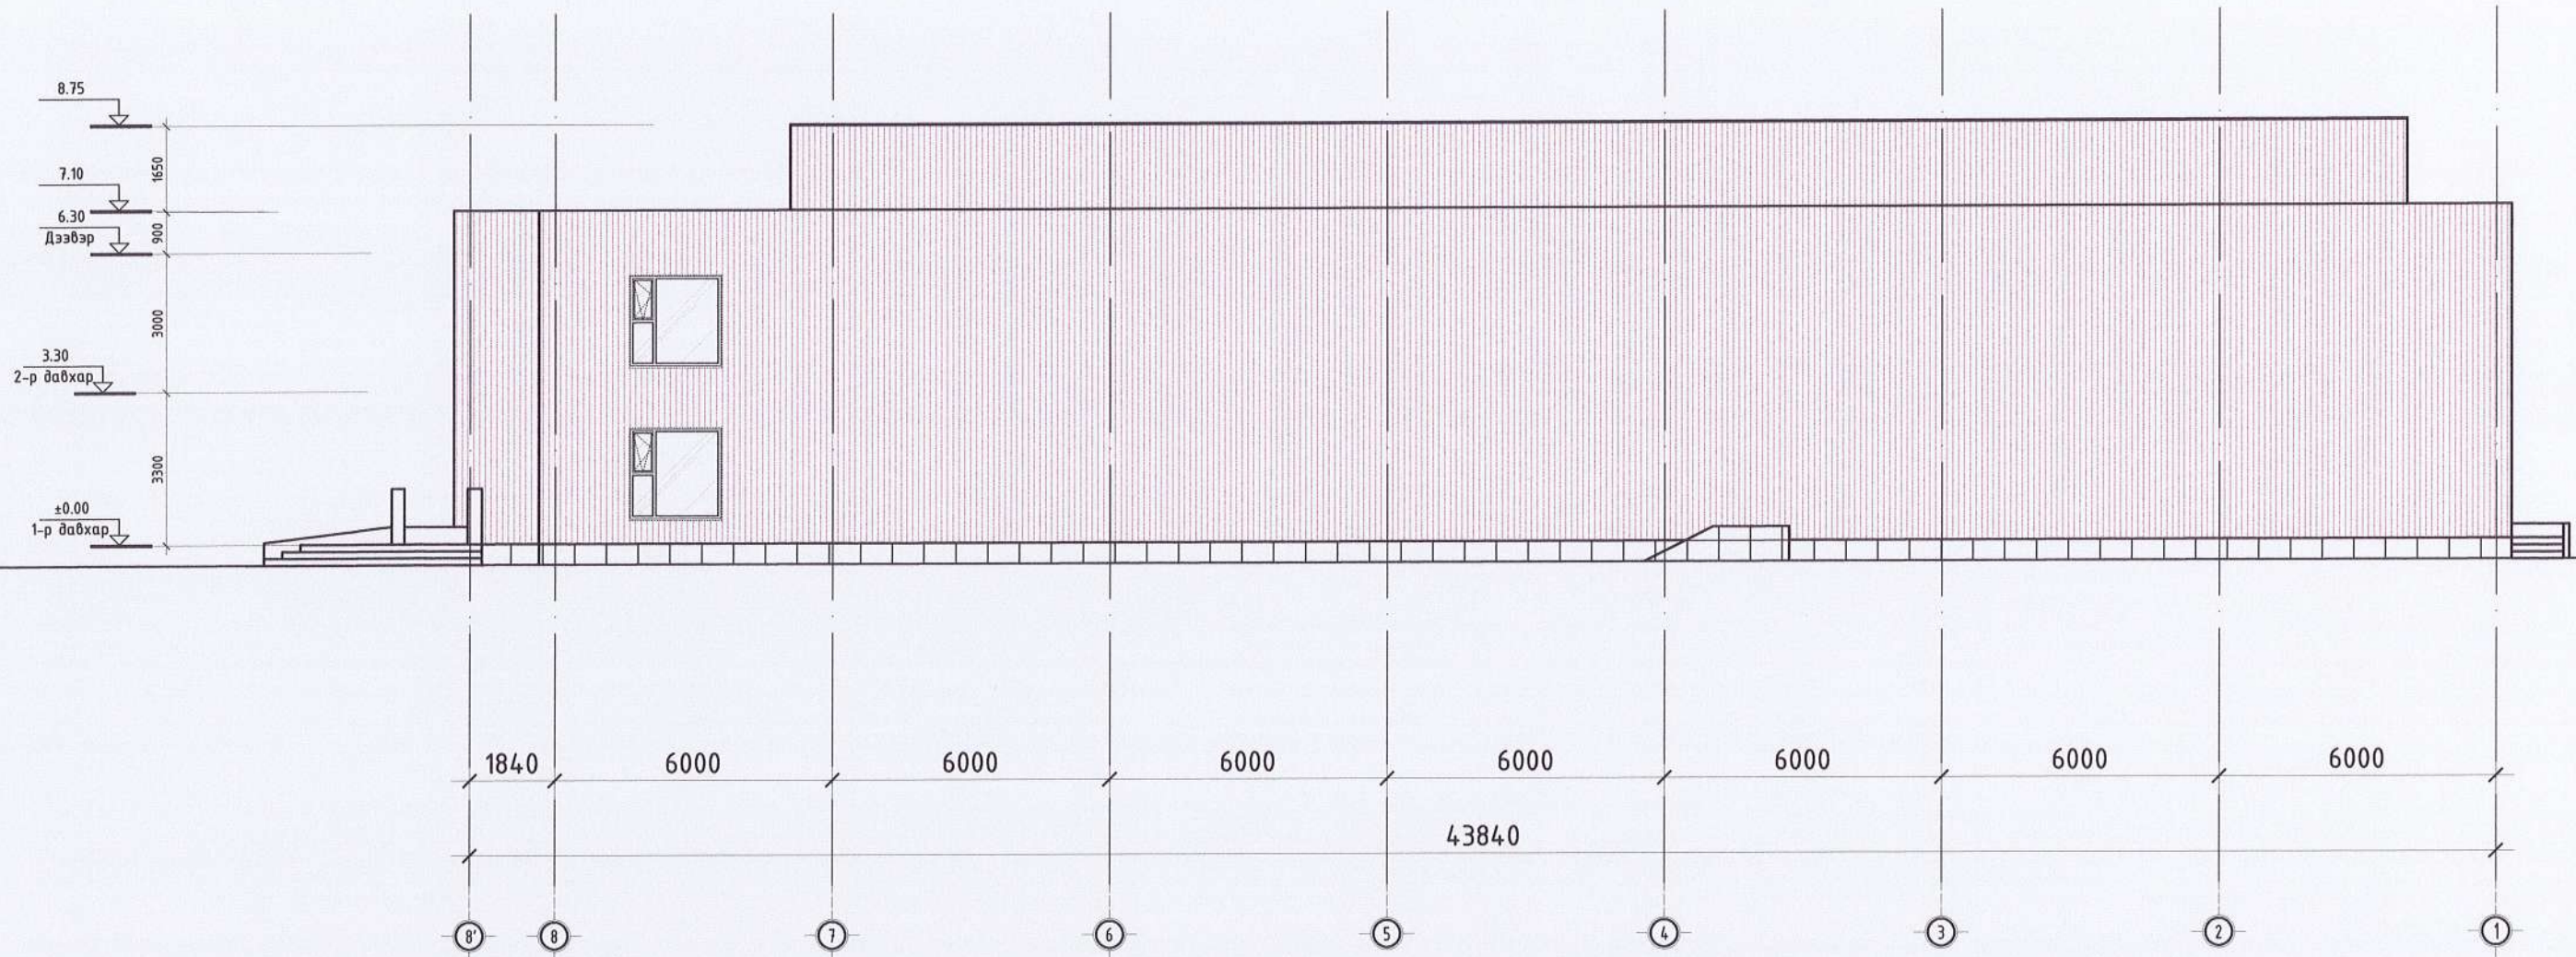

СЭЛЭНГЭ АЙМАГ, ЕРӨӨ СУМ 1-Р БАГ ТАВИН 1-Р ГУДАМЖ, 101 ТООТ СОЁЛЫН ТӨВИЙН БАРИЛГА		НЭР	ГАРЫН ҮСЭГ	ЗАГВАР ЗУРАГ
	Гүйцэтгэгч:	"НОЁДЫН ТУУРЬ" ХХК-ий захирал	Н.Ариунболд		М1:100
	Гүйцэтгэгч:	Архитектор	П.Отгонхүү		БА-06
	Захиалагч:	Ерөө сумын засаг дарга	Б.Сэргэлэн		2021 он 06 сар