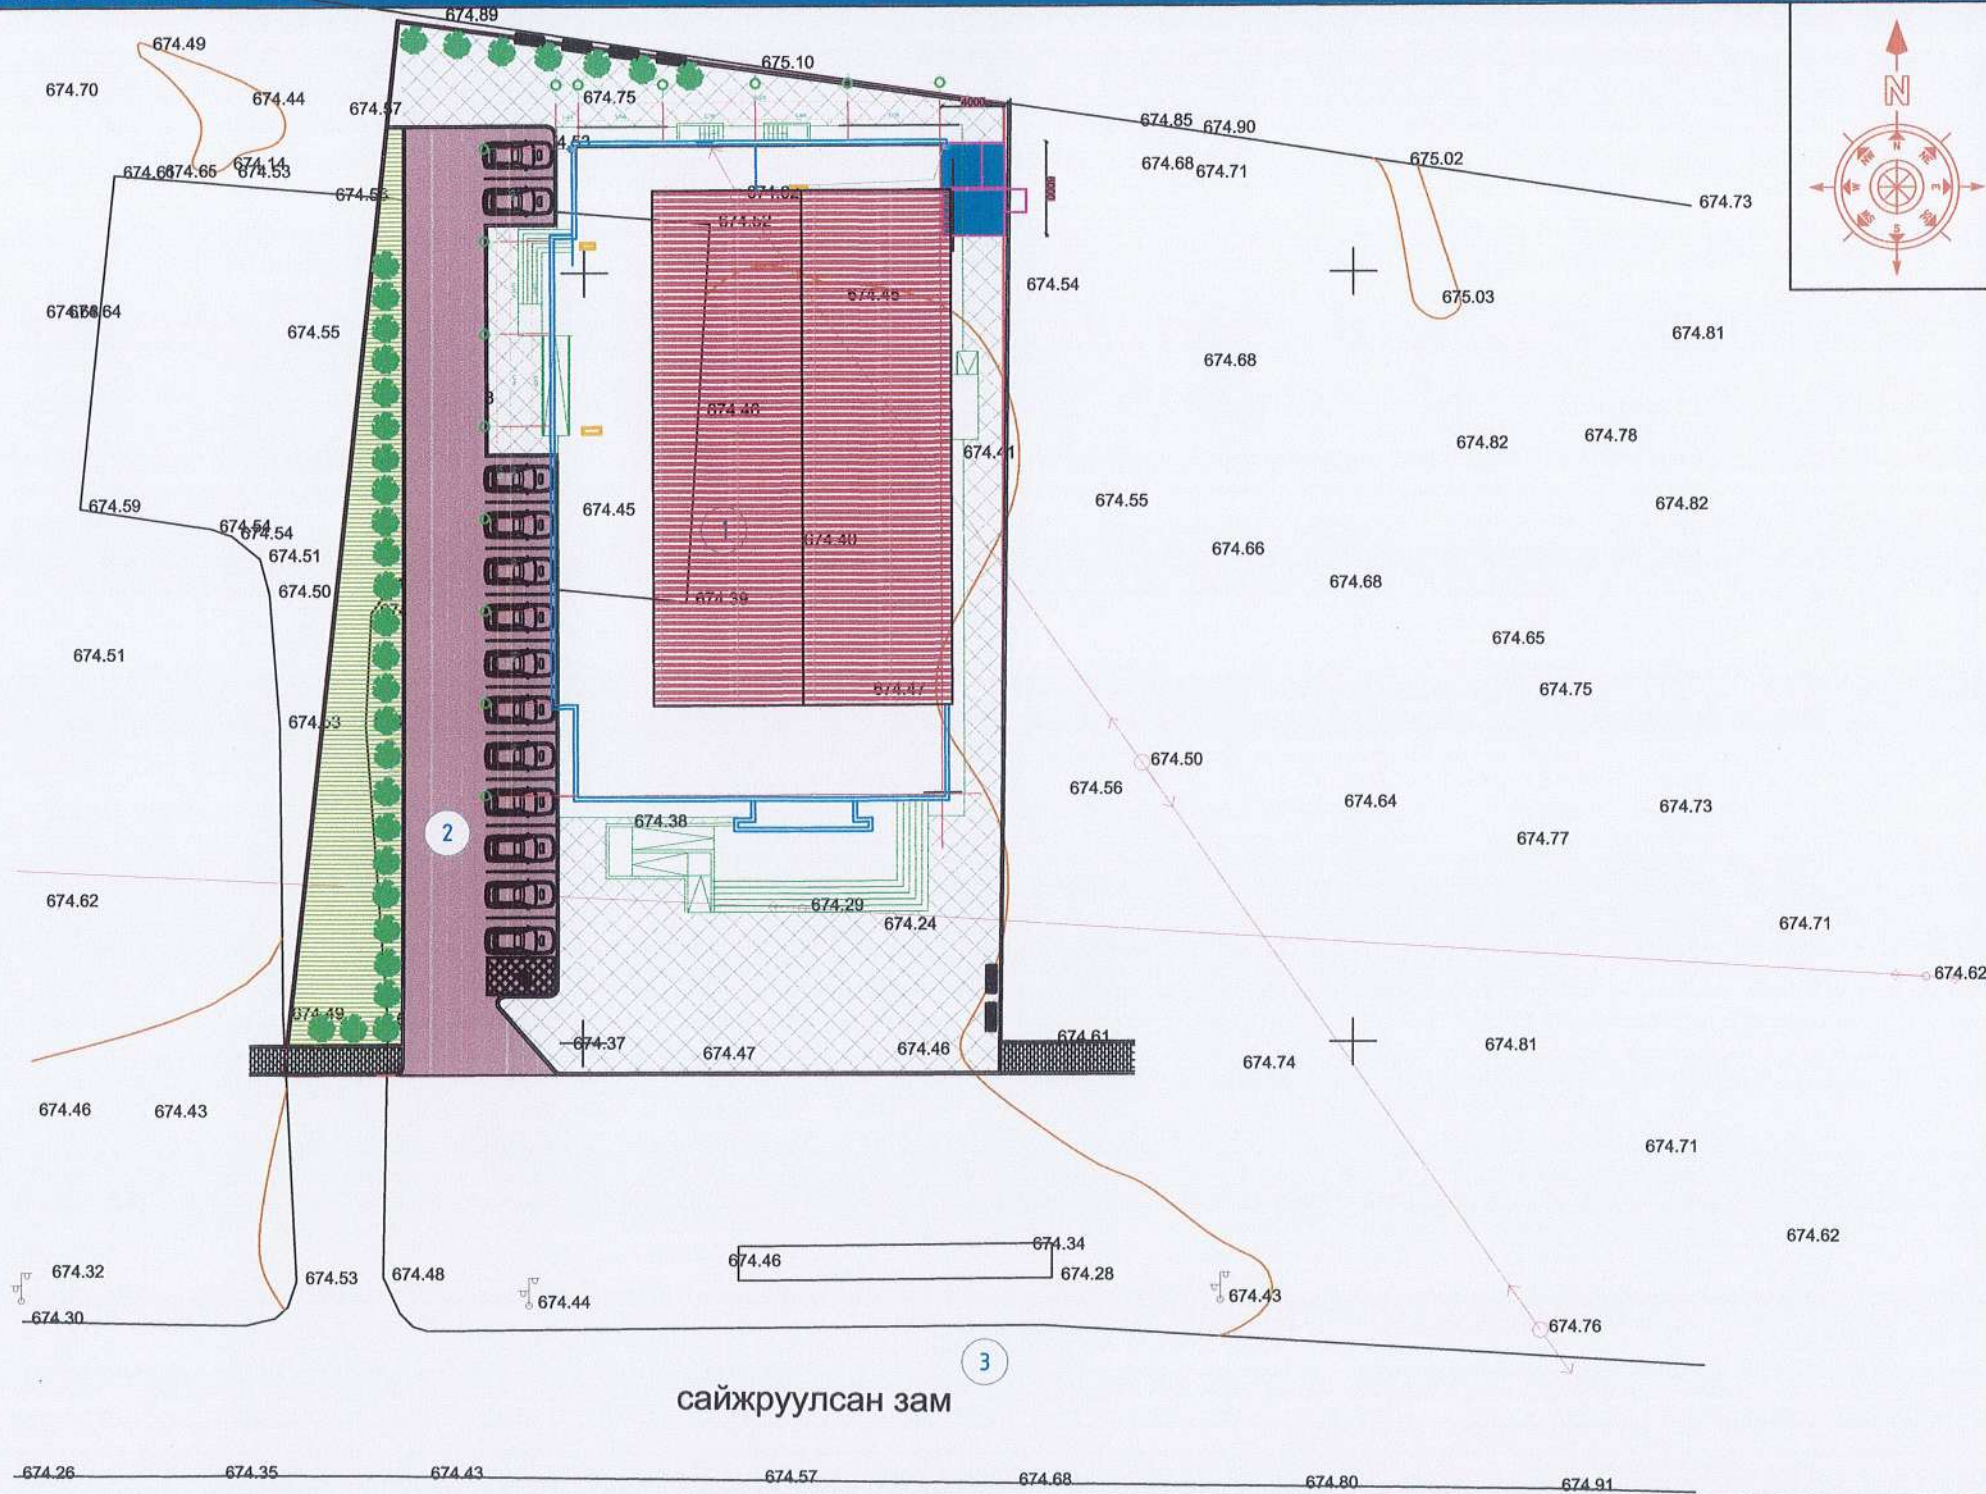

БАТЛАВ.
СЭЛЭНГЭ АЙМГИЙН ЕРӨНХИЙ АРХИТЕКТОР

/Б.ХАНГАЛ/

Үндэслэл:

- Сэлэнгэ аймгийн Ерөө сумын Засаг даргын 2021 оны 04-р сарын 15-ны өдрийн А/70 дугаар дүхий захирамж дүхий 2636м2 газар
- "ЛАНД ТЕСТ" ХХК-нд 2021 онд боловсруулсан дэвсгэр зураг.
- Хот тосгоны төлөвлөлт барилгажилтын норм ба дүрэм БНБД 30.01.04-ийг үндэслэн ерөнхий төлөвлөгөөний зургийг гүйцэтгэв.

Д/Д	ТОДОРХОЙЛОЛТ:	Тайлбар
1.	Соёлын төвийн барилга	Төлөвлөж буй
2.	Авто зогсоол	Төлөвлөж буй
3.	Шороон зам	Одоо байгаа

ЕРӨНХИЙ ТӨЛӨВЛӨГӨӨ М1:500

БАЙРШЛЫН СХЕМ М1:5000

ТАНИХ ТЭМДЭГ:

- Төлөвлөж буй барилга, байгууламж
- Төлөвлөж буй авто зам
- Төлөвлөж буй явган хүний зам
- Төлөвлөж буй явган хүний чулуун зам
- Төлөвлөж буй дугуйн зам
- Төлөвлөж буй авто зогсоол
- Төлөвлөж буй ногоон байгууламж
- Архитектур төлөвлөлтийн даалгаврын схемийн хил хязгаар
- Эдэлбэр газрын хил хязгаар
- Одоо байгаа барилга
- Одоо байгаа нураах барилга байгууламж
- Одоо байгаа явган хүний зам
- Одоо байгаа орон нутгийн чанартай авто зам
- Бохир усны шугам
- Дулааны шугам
- Цэвэр усны шугам
- Цахилгааны шугам

сайжруулсан зам

	СЭЛЭНГЭ АЙМАГ, ЕРӨӨ СУМ 1-Р БАГ ТАВИН 1-Р ГУДАМЖ, СОЁЛЫН ТӨВИЙН БАРИЛГА	НЭР	ГАРЫН ҮСЭГ	ЗАГВАР ЗУРАГ
	Гүйцэтгэгч: "НОЁДЫН ТУУРЬ" ХХК-ий захирал	Н.Ариунболд		М1:100
	Гүйцэтгэгч: Архитектор	Б.Анхбаяр	Б.Анхбаяр	БА-01
"НОЁДЫН ТУУРЬ" ХХК	Захиалагч: Сэлэнгэ аймаг, Ерөө сум ЗДТГ-н дарга	Б.Сэргэлэн		2021 он 06 сар