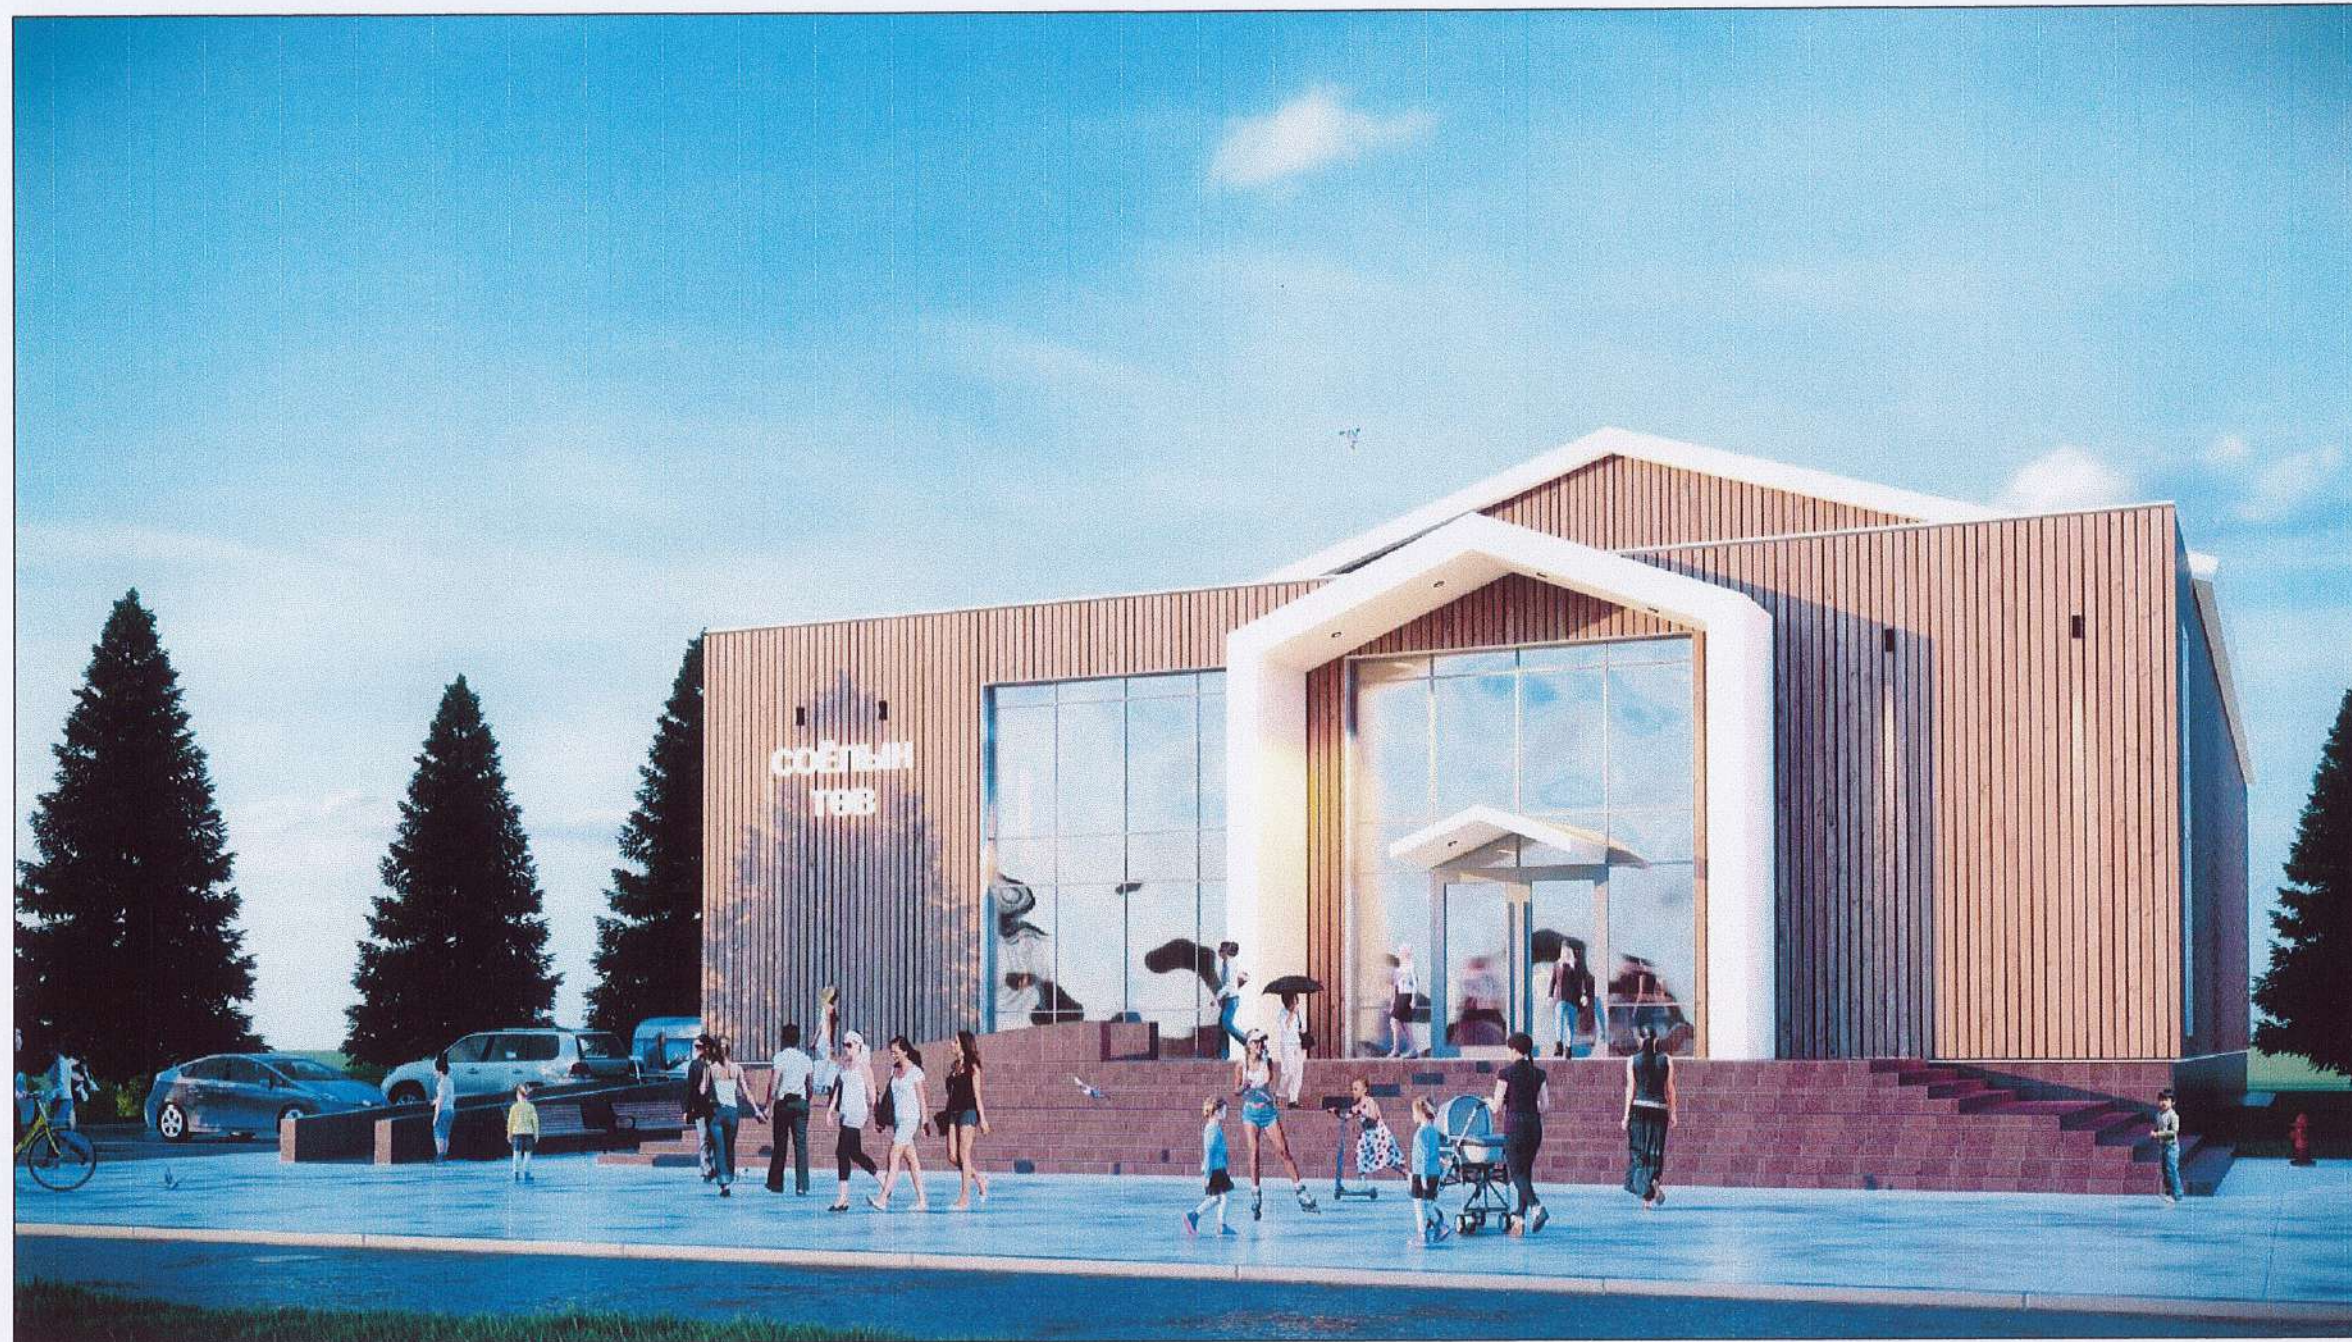

СЭЛЭНГЭ АЙМАГ, ЕРӨӨ СУМ 1-Р БАГ ТАВИН 1-Р ГУДАМЖ, 101 ТООТ СОЁЛЫН ТӨВИЙН БАРИЛГА		НЭР		ЗАГВАР ЗУРАГ
	Гүйцэтгэгч:	"НОЁДЫН ТУУРЬ" ХХК-ий захирал	Н.Ариунболд		М1:100
	Гүйцэтгэгч:	Архитектор	П.Отгонхүү		БА-13
"НОЁДЫН ТУУРЬ" ХХК	Захиалагч:	Ерөө сумын засаг дарга	Б.Сэргэлэн		2021 он 06 сар