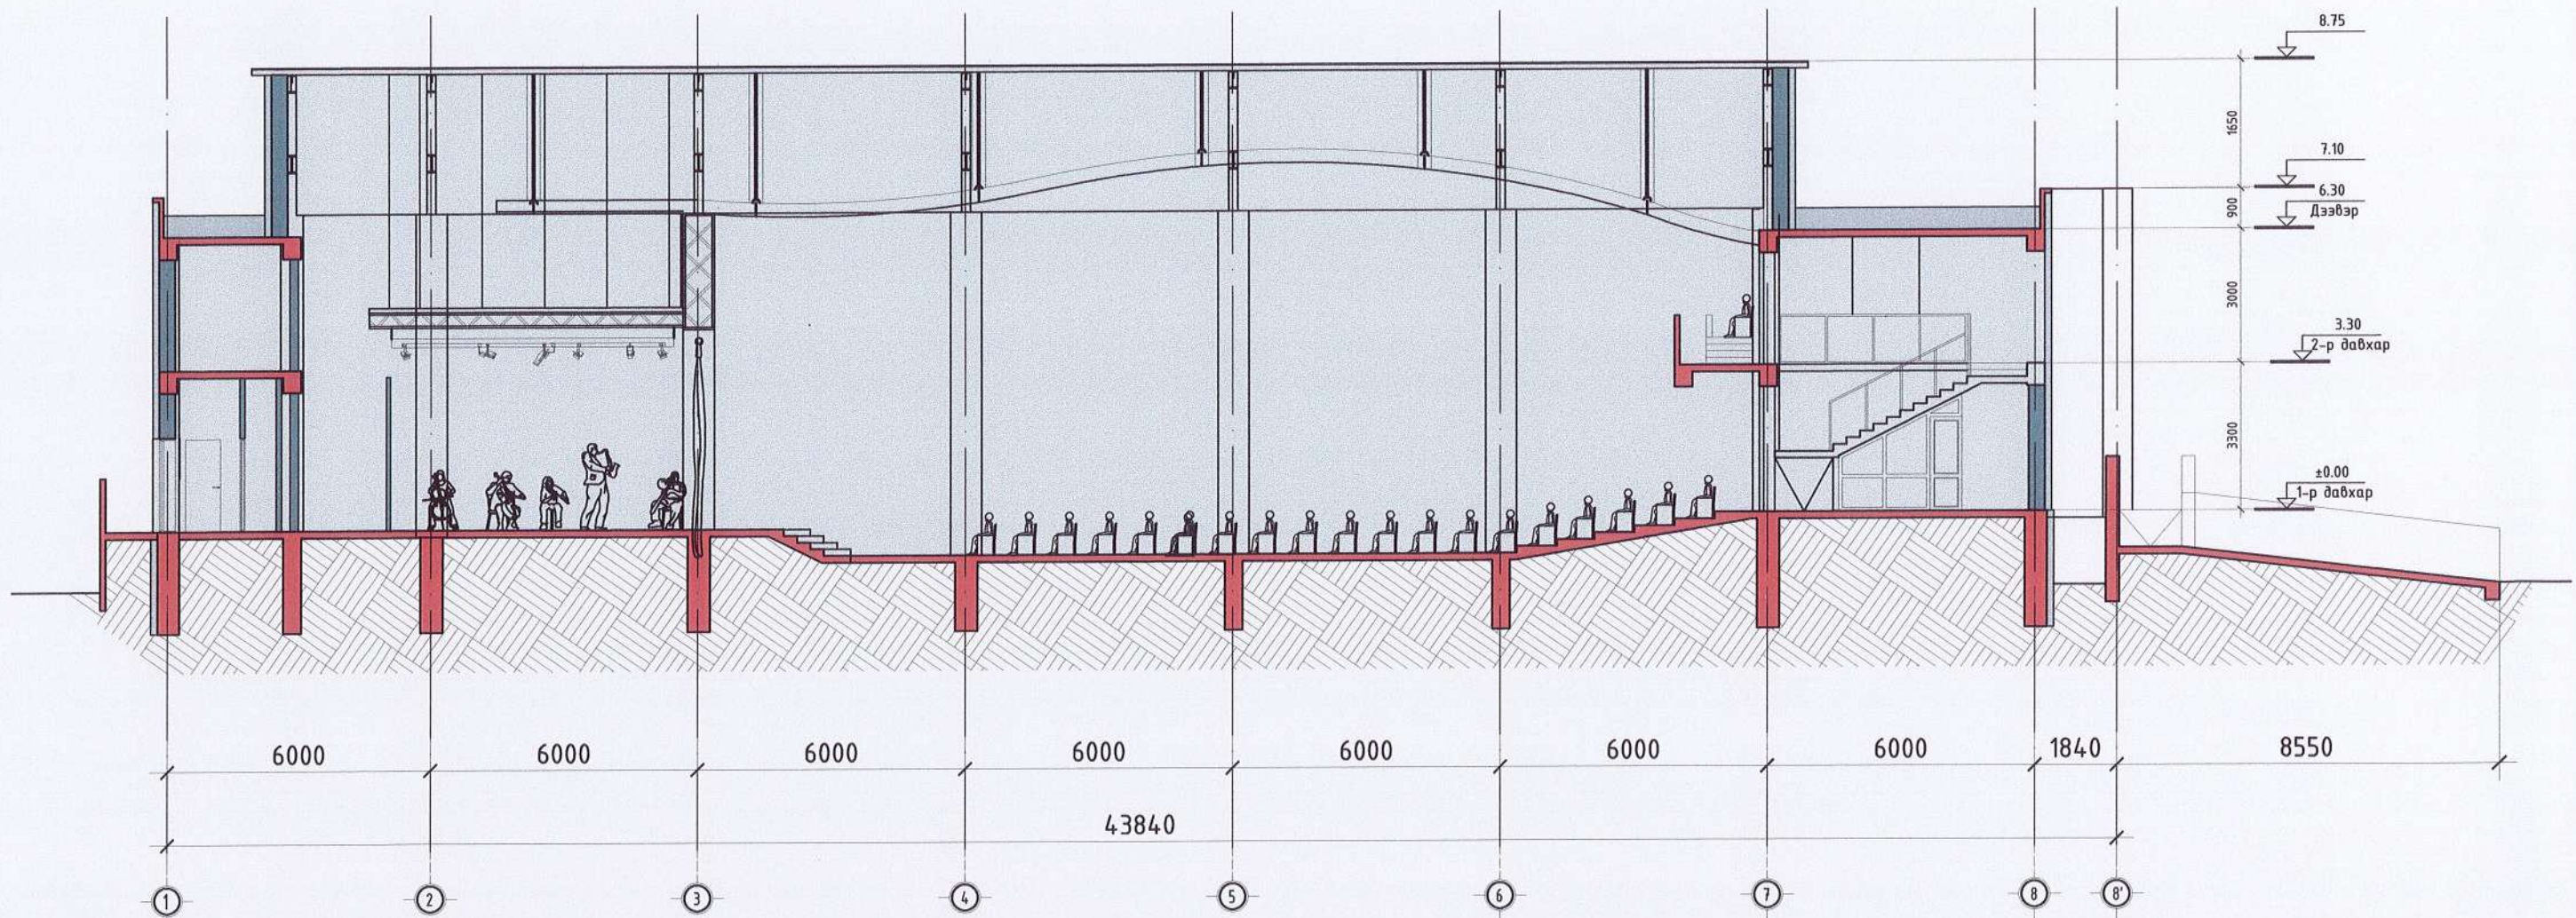

СЭЛЭНГЭ АЙМАГ, ЕРӨӨ СУМ 1-Р БАГ ТАВИН 1-Р ГУДАМЖ, 101 ТООТ СОЁЛЫН ТӨВИЙН БАРИЛГА		НЭР	ГАРЫН ҮСГ	ЗАГВАР ӨӨРӨГ	
	Гүйцэтгэгч:	"НОЁДЫН ТУУРЬ" ХХК-ий захирал	Н.Ариунболд		M1:100	
	Гүйцэтгэгч:	Архитектор	П.Омгонхүү			
	"НОЁДЫН ТУУРЬ" ХХК	Захиалагч:	Ерөө сумын засаг дарга	Б.Сэргэлэн		2021 он 06 сар