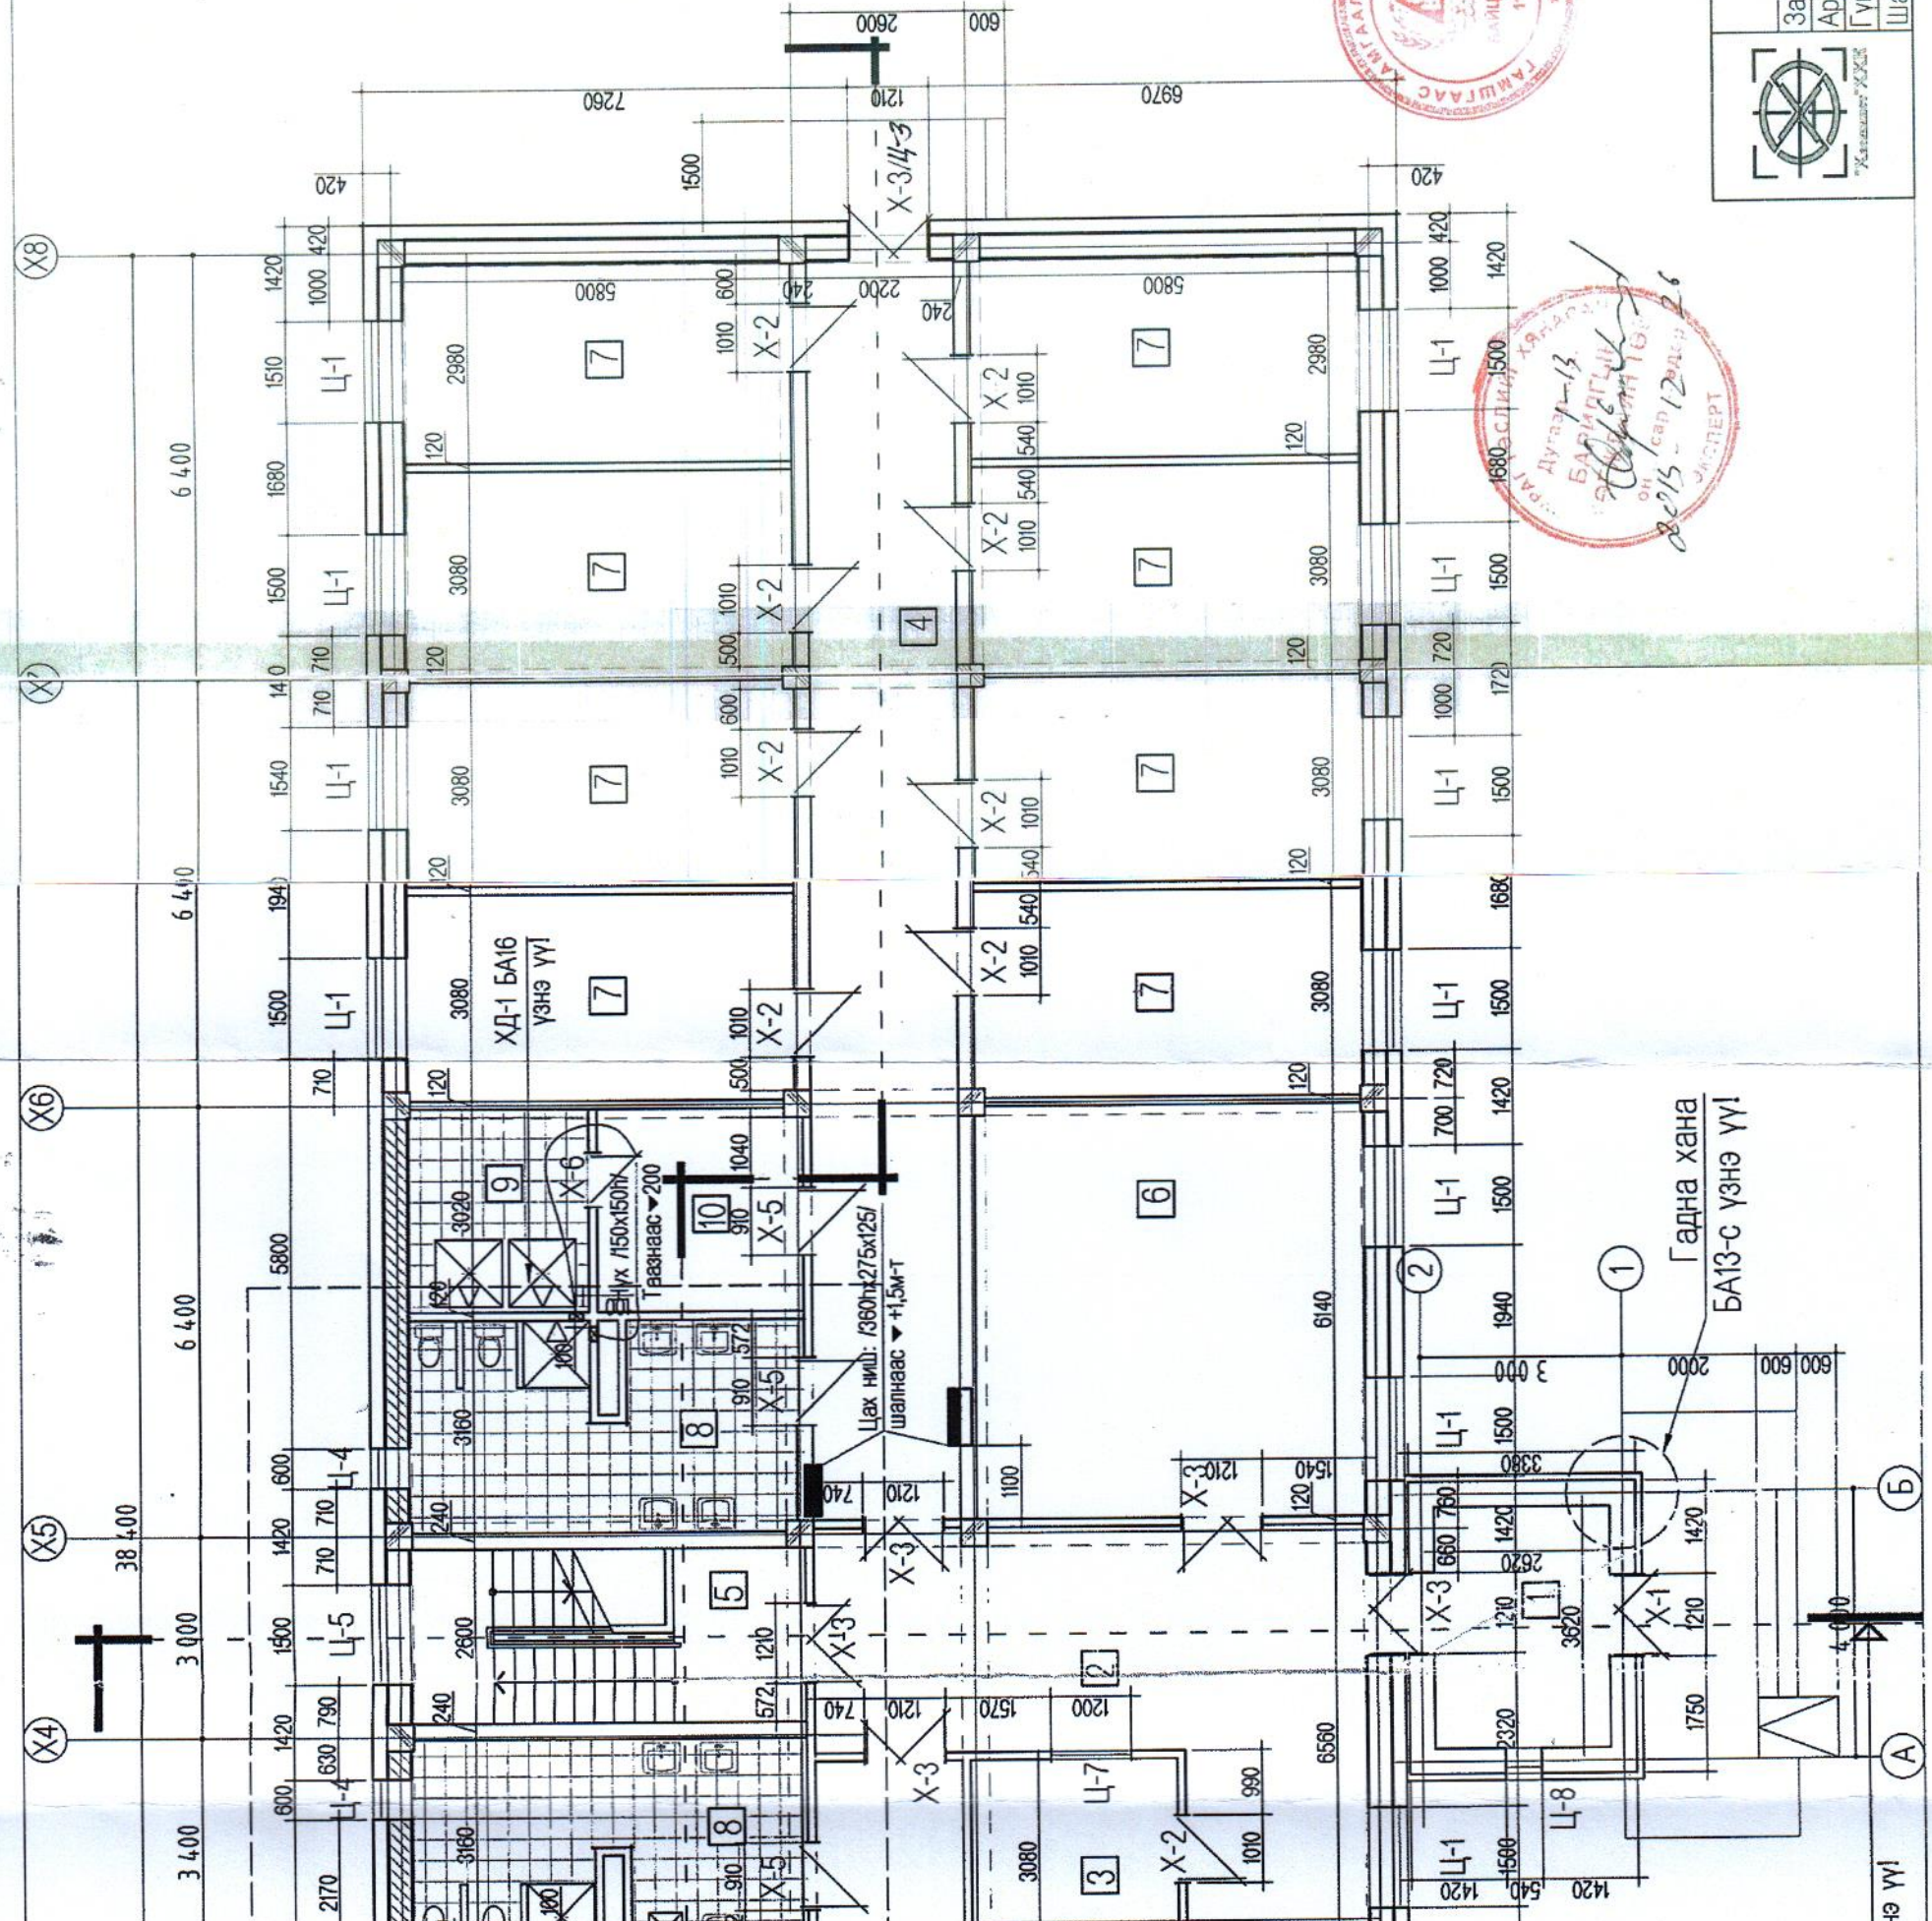

Д/Д	Өрөөний нэр	Талбай /м2/	Шалны материал	Хана	Тааз
1	Гонх	9.5	Керамик	Эмульс	Эмульс
2	Вестибюль	27.3	Чулуу	Эмульс	Эмульс
3	Жижүүрийн өрөө	9.5	Паркет	Эмульс	Эмульс
4	Коридор	83.7	Паркет	Эмульс	Эмульс
5	Шатны хонгил	15.5	Керамик	Эмульс	Эмульс
6	Амралт ба хичээл давтах	36.5	Паркет	Эмульс	Эмульс
7	Унтлагын өрөө /4 ортой/	18.0x10	Хулдаас	Обой	Эмульс
8	Ариун цэврийн өрөө	18.1x2	Керамик	Керамик	Лампир
9	Ширшүүрийн өрөө	9.0	Керамик	Керамик	Эмульс
10	Хувцас солих	10.5	Хивсэнцэр	Эмульс	Эмульс
11	ХБЭ Ариун цэврийн өрөө	4.5	Керамик	Керамик	Лампир
12	Цэвэрлэгээний өрөө	12.0	Керамик	Керамик	Эмульс
13	Ажилчидын өрөө	11.2	Паркет	Эмульс	Эмульс
14	Цагаан хэрэгслийн өрөө	4.3	Будаг	Эмульс	Эмульс
15	Тусгаарлах өрөө	8.3x2	Хулдаас	Эмульс	Эмульс
16	Коридор	6.0	Паркет	Эмульс	Эмульс
17	Гонх	2.3	Керамик	Эмульс	Эмульс
18	Ариун цэврийн өрөө	2.6	Керамик	Керамик	Лампир
19	Ариун цэврийн өрөө	5.0	Керамик	Керамик	Лампир
20	Ажилчидын өрөө	17.4	Паркет	Эмульс	Эмульс

ХААЛГА, ЦОНХНЫ ТОДОРХОЙЛОЛТ

Нэр	Нүхний хэмжээ	Тоо ширхэг	
		Баруун	Зүүн
Төмөр хаалга /X-1/	1210x2100	-	1
Модон хаалга /X-2/	1010x2100	10	6
Модон хаалга /X-3/	1210x2100	-	6
Төмөр хаалга /X-4/	1010x2100	-	1
Модон хаалга /X-5/	910x2100	4	5
Модон хаалга /X-6/	810x2100	2	2
Модон хаалга /X-7/	710x2100	1	1
Вакум цонх /Ц-1/	1500x1600	-	19
Вакум цонх /Ц-3/	400x1200	-	1
Вакум цонх /Ц-4/	600x600	-	2
Вакум цонх /Ц-5/	1500x1000	-	1
Вакум цонх /Ц-8/	540x1600	-	1
Вакум цонх /Ц-7/	1200x1600	-	1

Масштаб: М1:100
үе шат хуудас бүр зураас
А3 03 17

ТГ шифр: ХЖ 07/2013

2013он

Дугаар 1-13
 БАМБИЛС
 on cap 18
 08/15 12

Гадна хана
БА13-с үзнэ үү!

Хэсэглэл-3
БА12-с үзнэ үү!

- Тайлбар:
1. Тус хуудсыг холбогдох хуудсуудтай хамт үзнэ. Үү
 2. Хавьга цонхны хэмжээг "БА-14" үз.
 3. Дотор заслын ажлыг "БА-1" дурдсан болно
 4. Хана, шалны тодорхойлолтыг "БА-13" үз.

Таних тэмдэг:

 - Тоосгон хана 25см

Гадна хана
БА13-с үзнэ үү!

Отлол-1
БА-06 үзнэ үү!

Отлол-2
БА-07 үзнэ үү!