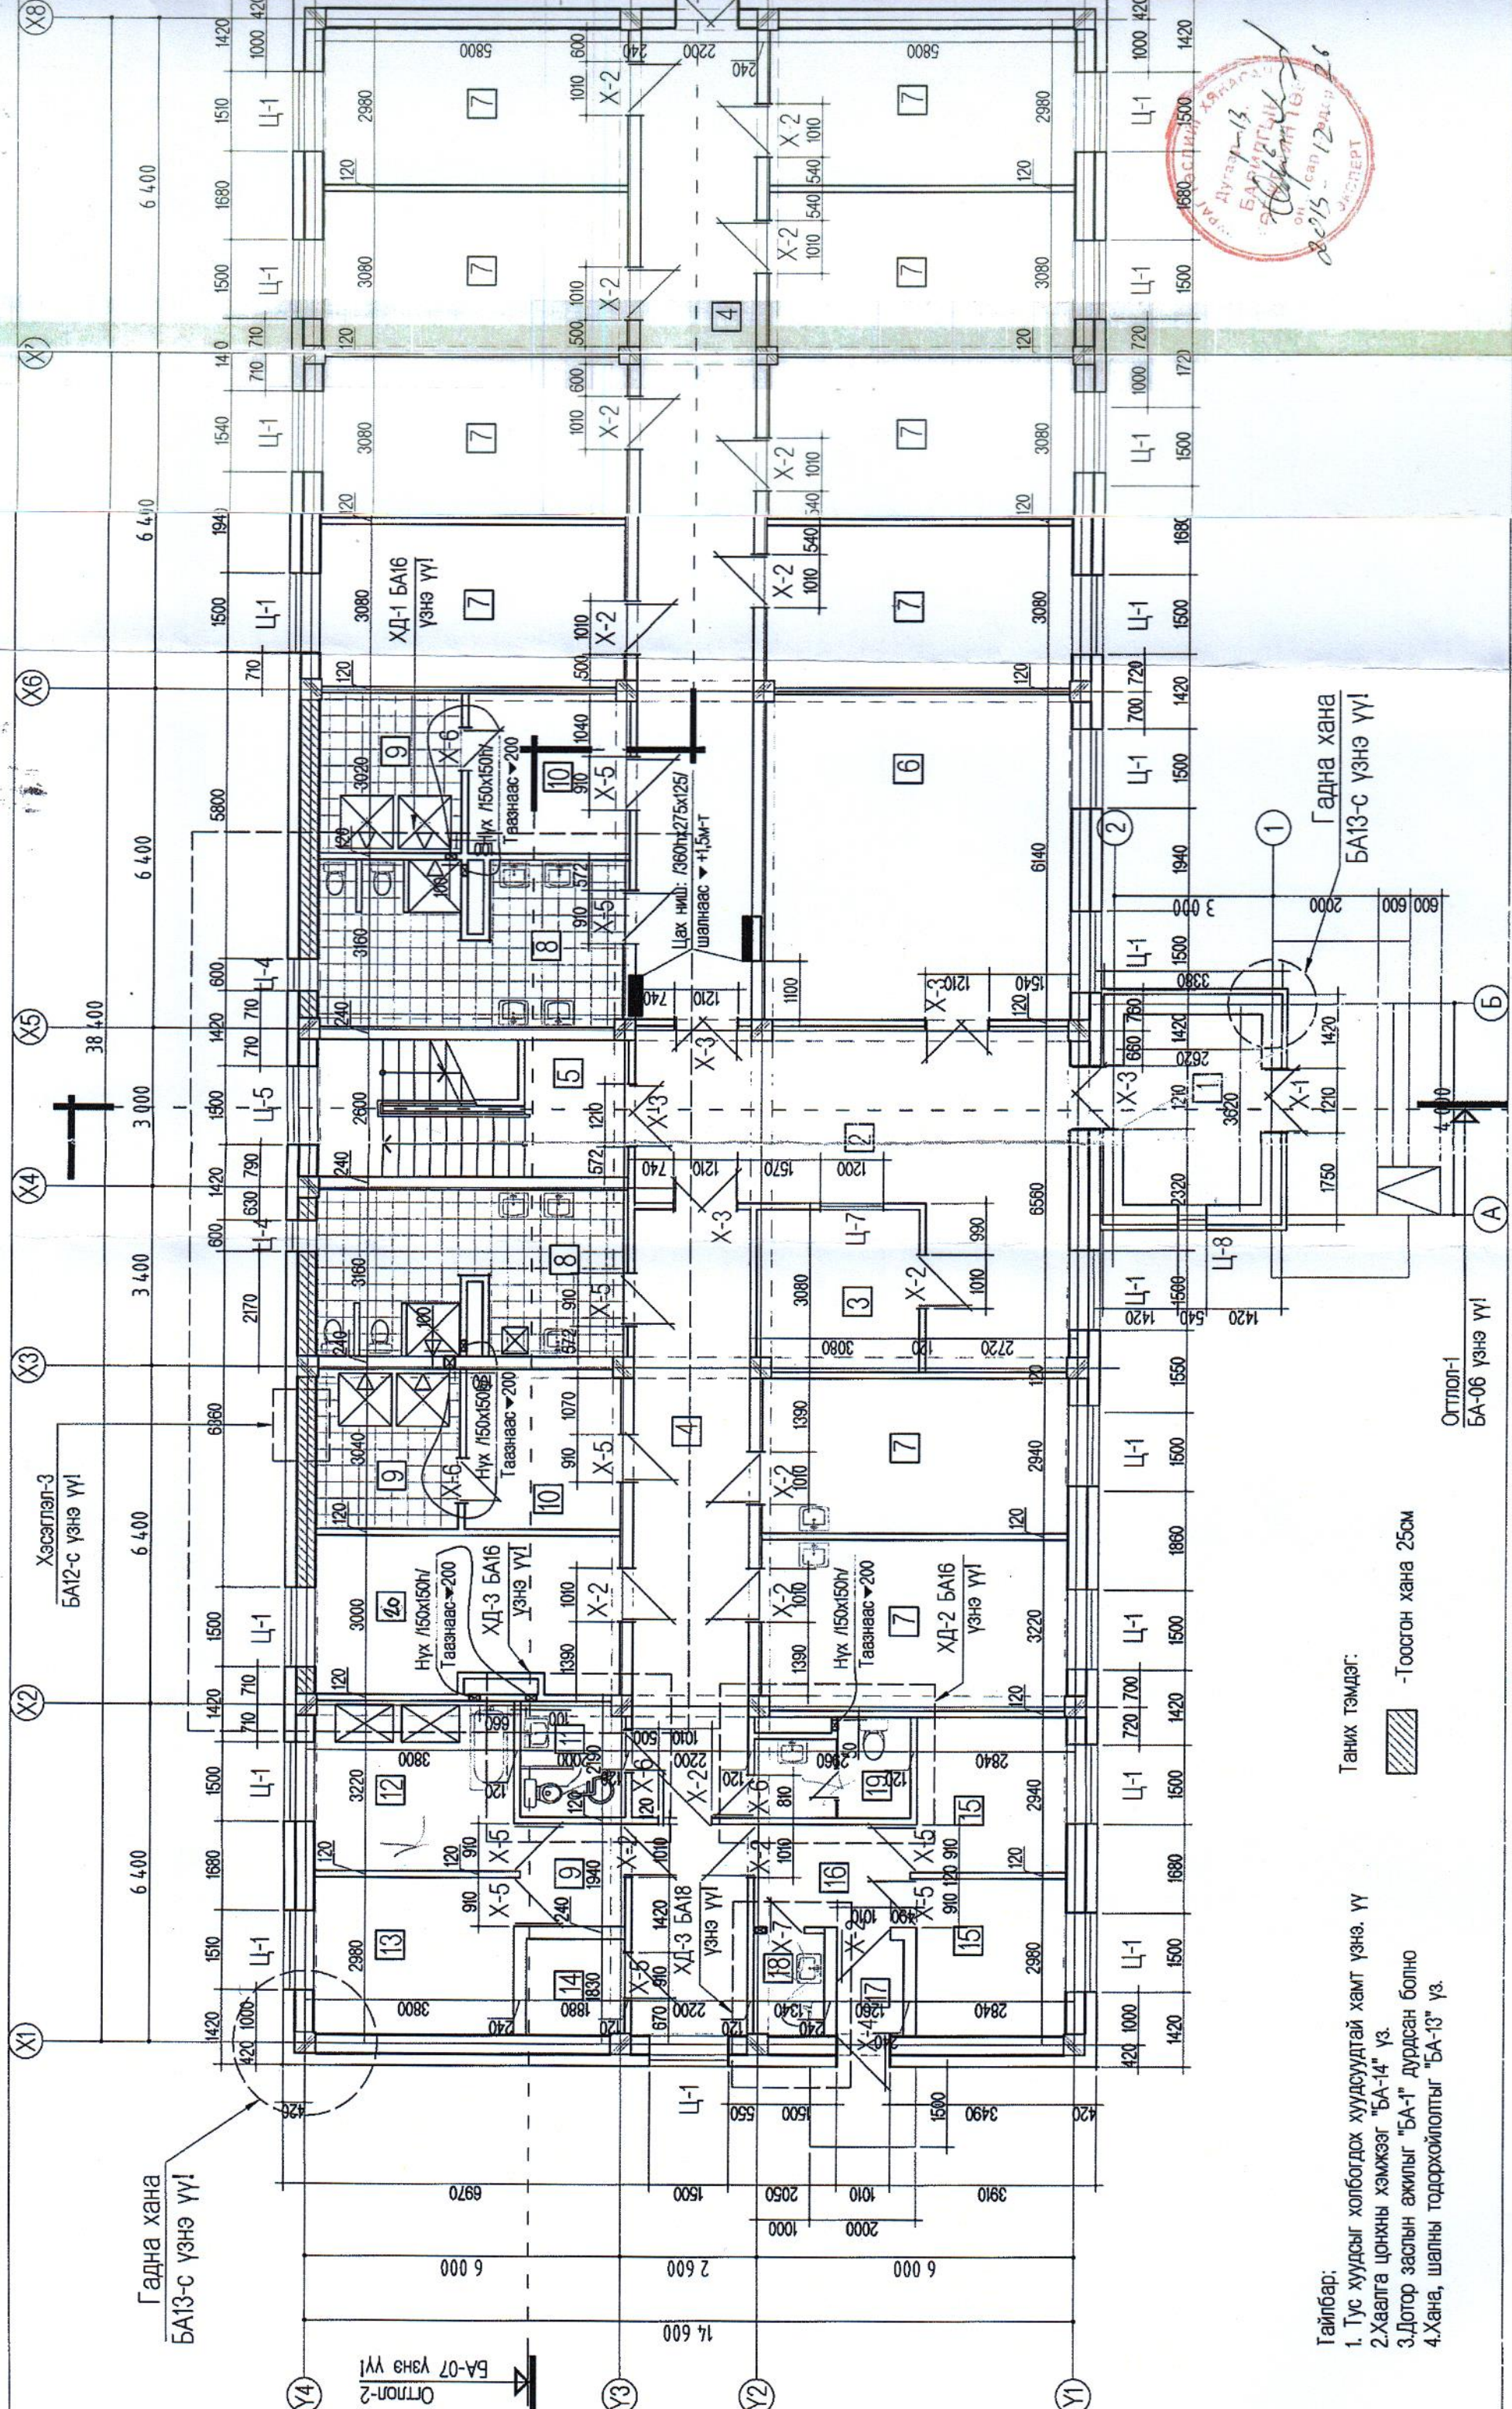

Д/Д	Өрөөний нэр	Талбай /м2/	Шалны материал	Хана	Тааз
1	Гонх	9.5	Керамик	Эмульс	Эмульс
2	Вестибюль	27.3	Чулуу	Эмульс	Эмульс
3	Жижүүрийн өрөө	9.5	Паркет	Эмульс	Эмульс
4	Коридор	83.7	Паркет	Эмульс	Эмульс
5	Шатны хонгил	15.5	Керамик	Эмульс	Эмульс
6	Амралт ба хичээл давтах	36.5	Паркет	Эмульс	Эмульс
7	Унтлагын өрөө /4 ортой/	18.0x10	Хулдаас	Обой	Эмульс
8	Ариун цэврийн өрөө	18.1x2	Керамик	Керамик	Лампир
9	Ширшүүрийн өрөө	9.0	Керамик	Керамик	Эмульс
10	Хувцас солих	10.5	Хивсэнцэр	Эмульс	Эмульс
11	ХБЭ Ариун цэврийн өрөө	4.5	Керамик	Керамик	Лампир
12	Цэвэрлэгээний өрөө	12.0	Керамик	Керамик	Эмульс
13	Ажилчидын өрөө	11.2	Паркет	Эмульс	Эмульс
14	Цагаан хэрэгслийн өрөө	4.3	Будаг	Эмульс	Эмульс
15	Тусгаарлах өрөө	8.3x2	Хулдаас	Эмульс	Эмульс
16	Коридор	6.0	Паркет	Эмульс	Эмульс
17	Гонх	2.3	Керамик	Эмульс	Эмульс
18	Ариун цэврийн өрөө	2.6	Керамик	Керамик	Лампир
19	Ариун цэврийн өрөө	5.0	Керамик	Керамик	Лампир
20	Ажилчидын өрөө	17.4	Паркет	Эмульс	Эмульс

ХААЛГА, ЦОНХНЫ ТОДОРХОЙЛОЛТ

Нэр	Нүхний хэмжээ	Тоо ширхэг	
		Баруун	Зүүн
Төмөр хаалга /X-1/	1210x2100	-	1
Модон хаалга /X-2/	1010x2100	10	6
Модон хаалга /X-3/	1210x2100	-	6
Төмөр хаалга /X-4/	1010x2100	-	1
Модон хаалга /X-5/	910x2100	4	5
Модон хаалга /X-6/	810x2100	2	2
Модон хаалга /X-7/	710x2100	1	1
Вакум цонх /Ц-1/	1500x1600	-	19
Вакум цонх /Ц-3/	400x1200	-	1
Вакум цонх /Ц-4/	600x600	-	2
Вакум цонх /Ц-5/	1500x1000	-	1
Вакум цонх /Ц-8/	540x1600	-	1
Вакум цонх /Ц-7/	1200x1600	-	1

Масштаб: М1:100
үе шат хуудас бүр зураас
А3 03 17

ТГ шифр: ХЖ 07/2013

2013он

Дугаар 1-13
 БАМБИЛС
 on cap 18
 08/15 12

Гадна хана
БА13-с үзнэ үү!

Хэсэглэл-3
БА12-с үзнэ үү!

- Тайлбар:
1. Тус хуудсыг холбогдох хуудсуудтай хамт үзнэ. Үү
 2. Хавьга цонхны хэмжээг "БА-14" үз.
 3. Дотор заслын ажлыг "БА-1" дурдсан болно
 4. Хана, шалны тодорхойлолтыг "БА-13" үз.

Таних тэмдэг:

 - Тоосгон хана 25см

Гадна хана
БА13-с үзнэ үү!

Отлол-1
БА-06 үзнэ үү!

Отлол-2
БА-07 үзнэ үү!