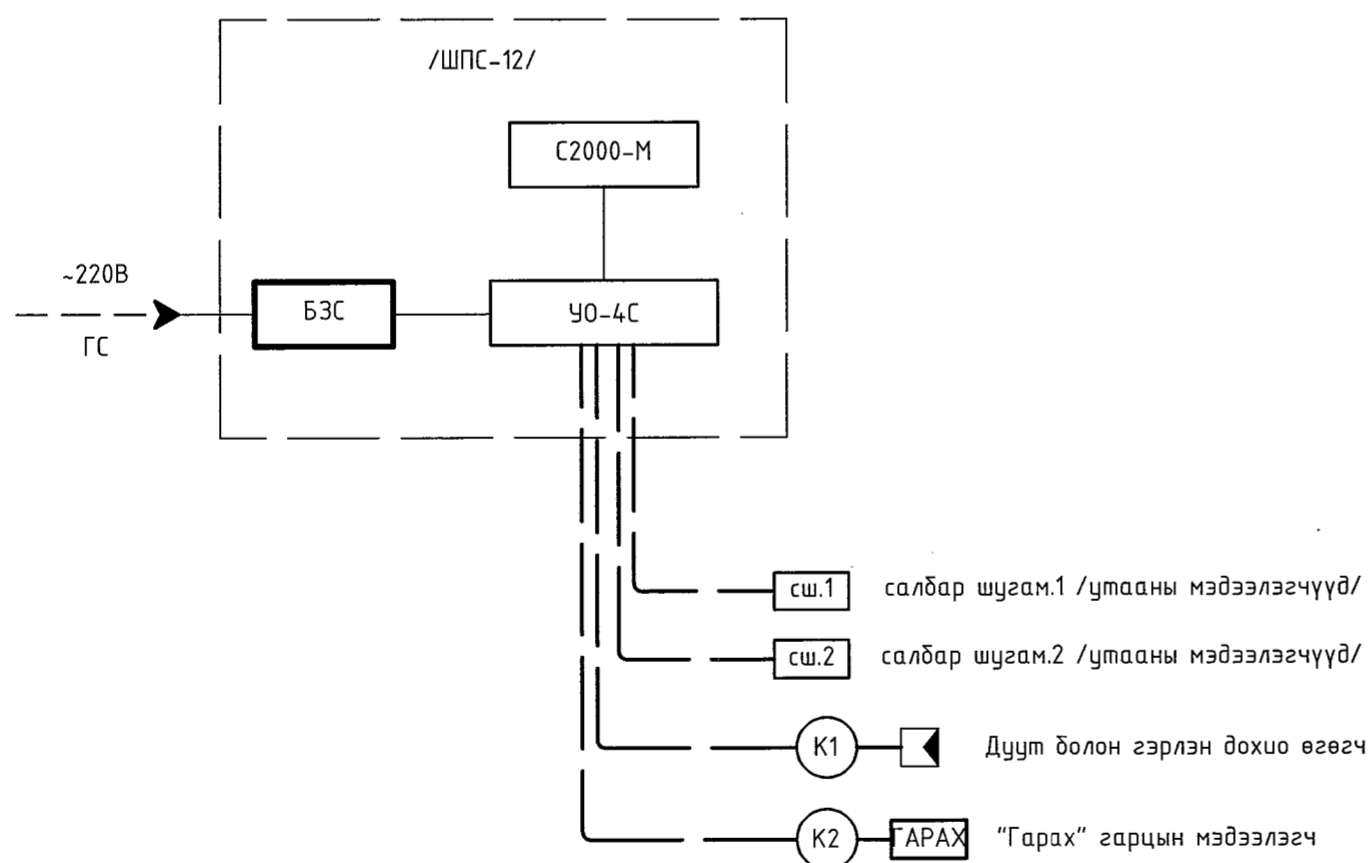

Харуулын байранд төлөвлөж дүй галын дохиоллын системийн хүлээн авах самбарын бүдүүвч.