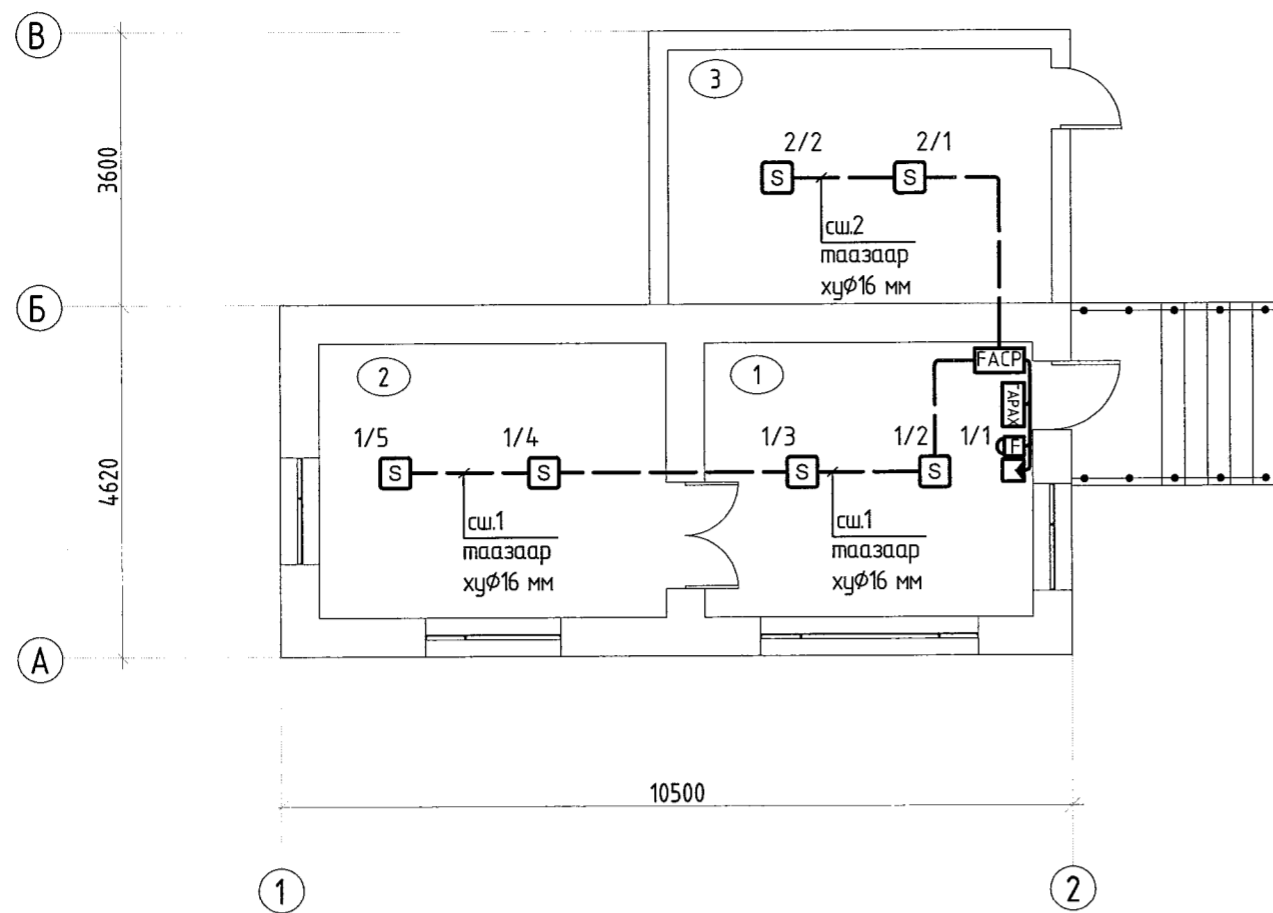

0.000 түвшний галын дохиоллын байгуулалт. М1:100