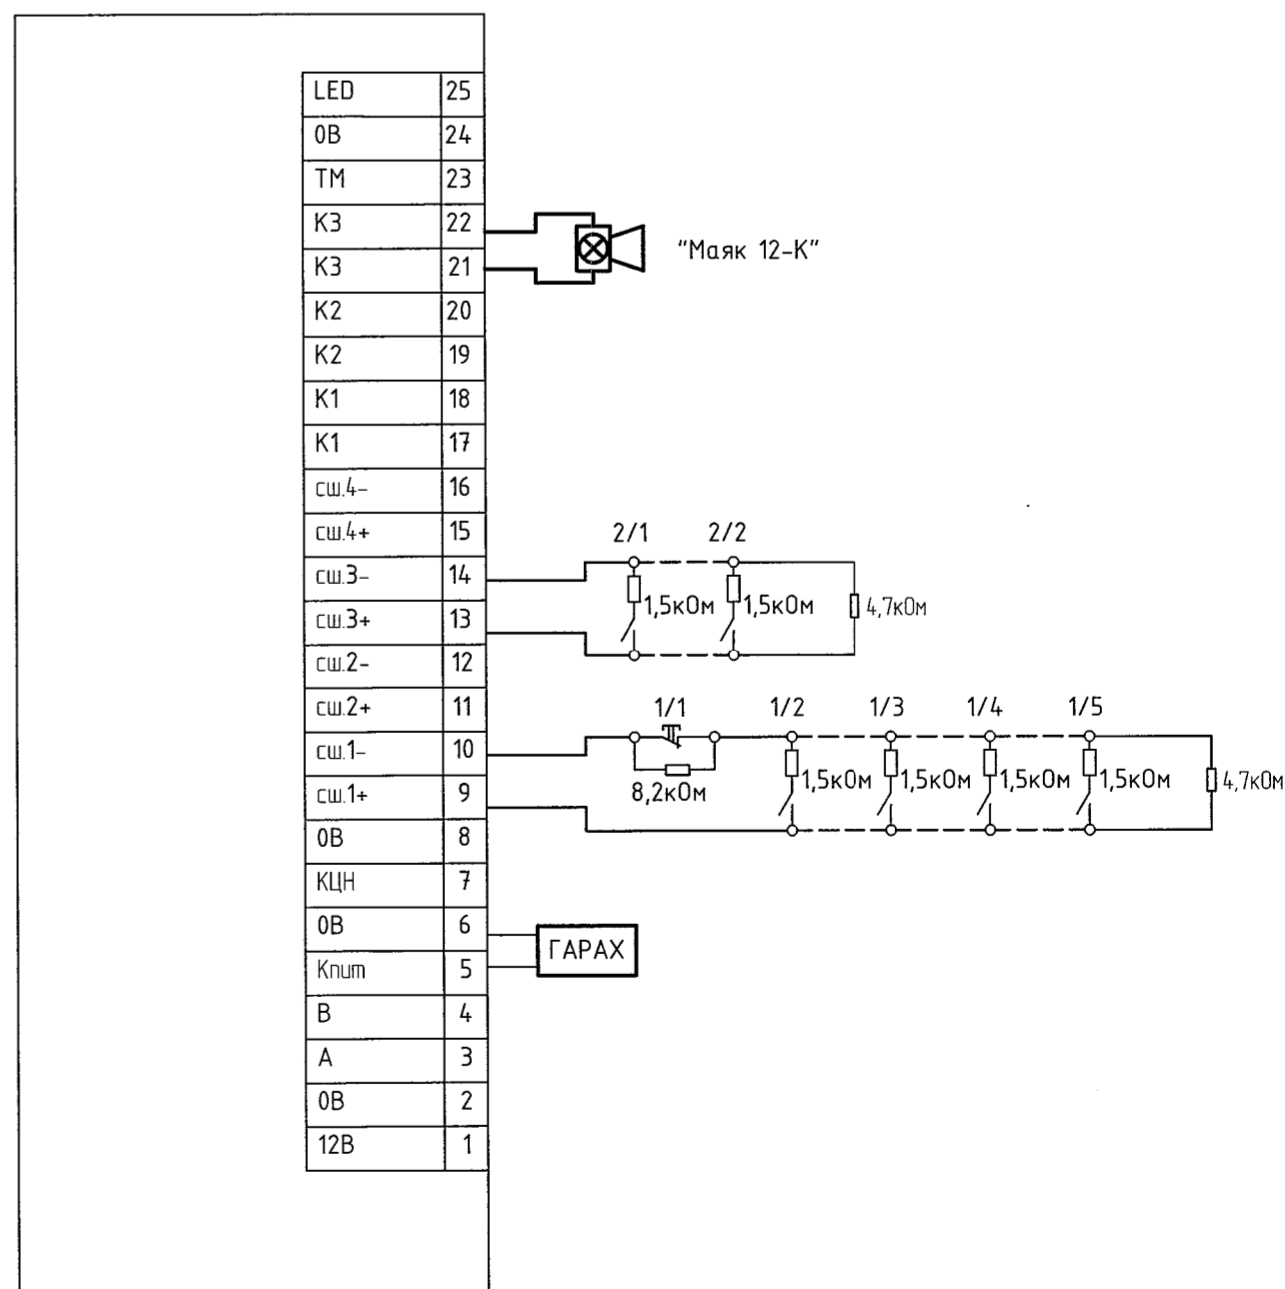

ЧО-4С-н холболтын бүдүүвч.

ЗТХ. ЦЗБТ	ГЦХ. ДЦС-ын үүлэварын дэргэдэх Харуулын байрны засвар.			ХД		
		Захирал	Д.Тамир	Харуулын байранд төлөвлөж дүй галын дохиоллын системийн хүлээн авах самбарын бүдүүвч.		Масштаб: М1:100
	Ер.инженер	Т.Намсрайсүрэн	АЗ	5	5	
	Тэргүүлэх ИЗБ	Д.Болормаа				
	Шалгасан	Д.Болормаа				
	Гүйцэтгэсэн	Б.Азжаргал				
			ЕГ шифр: 59.23.046		2022.05	
			ТГ шифр: