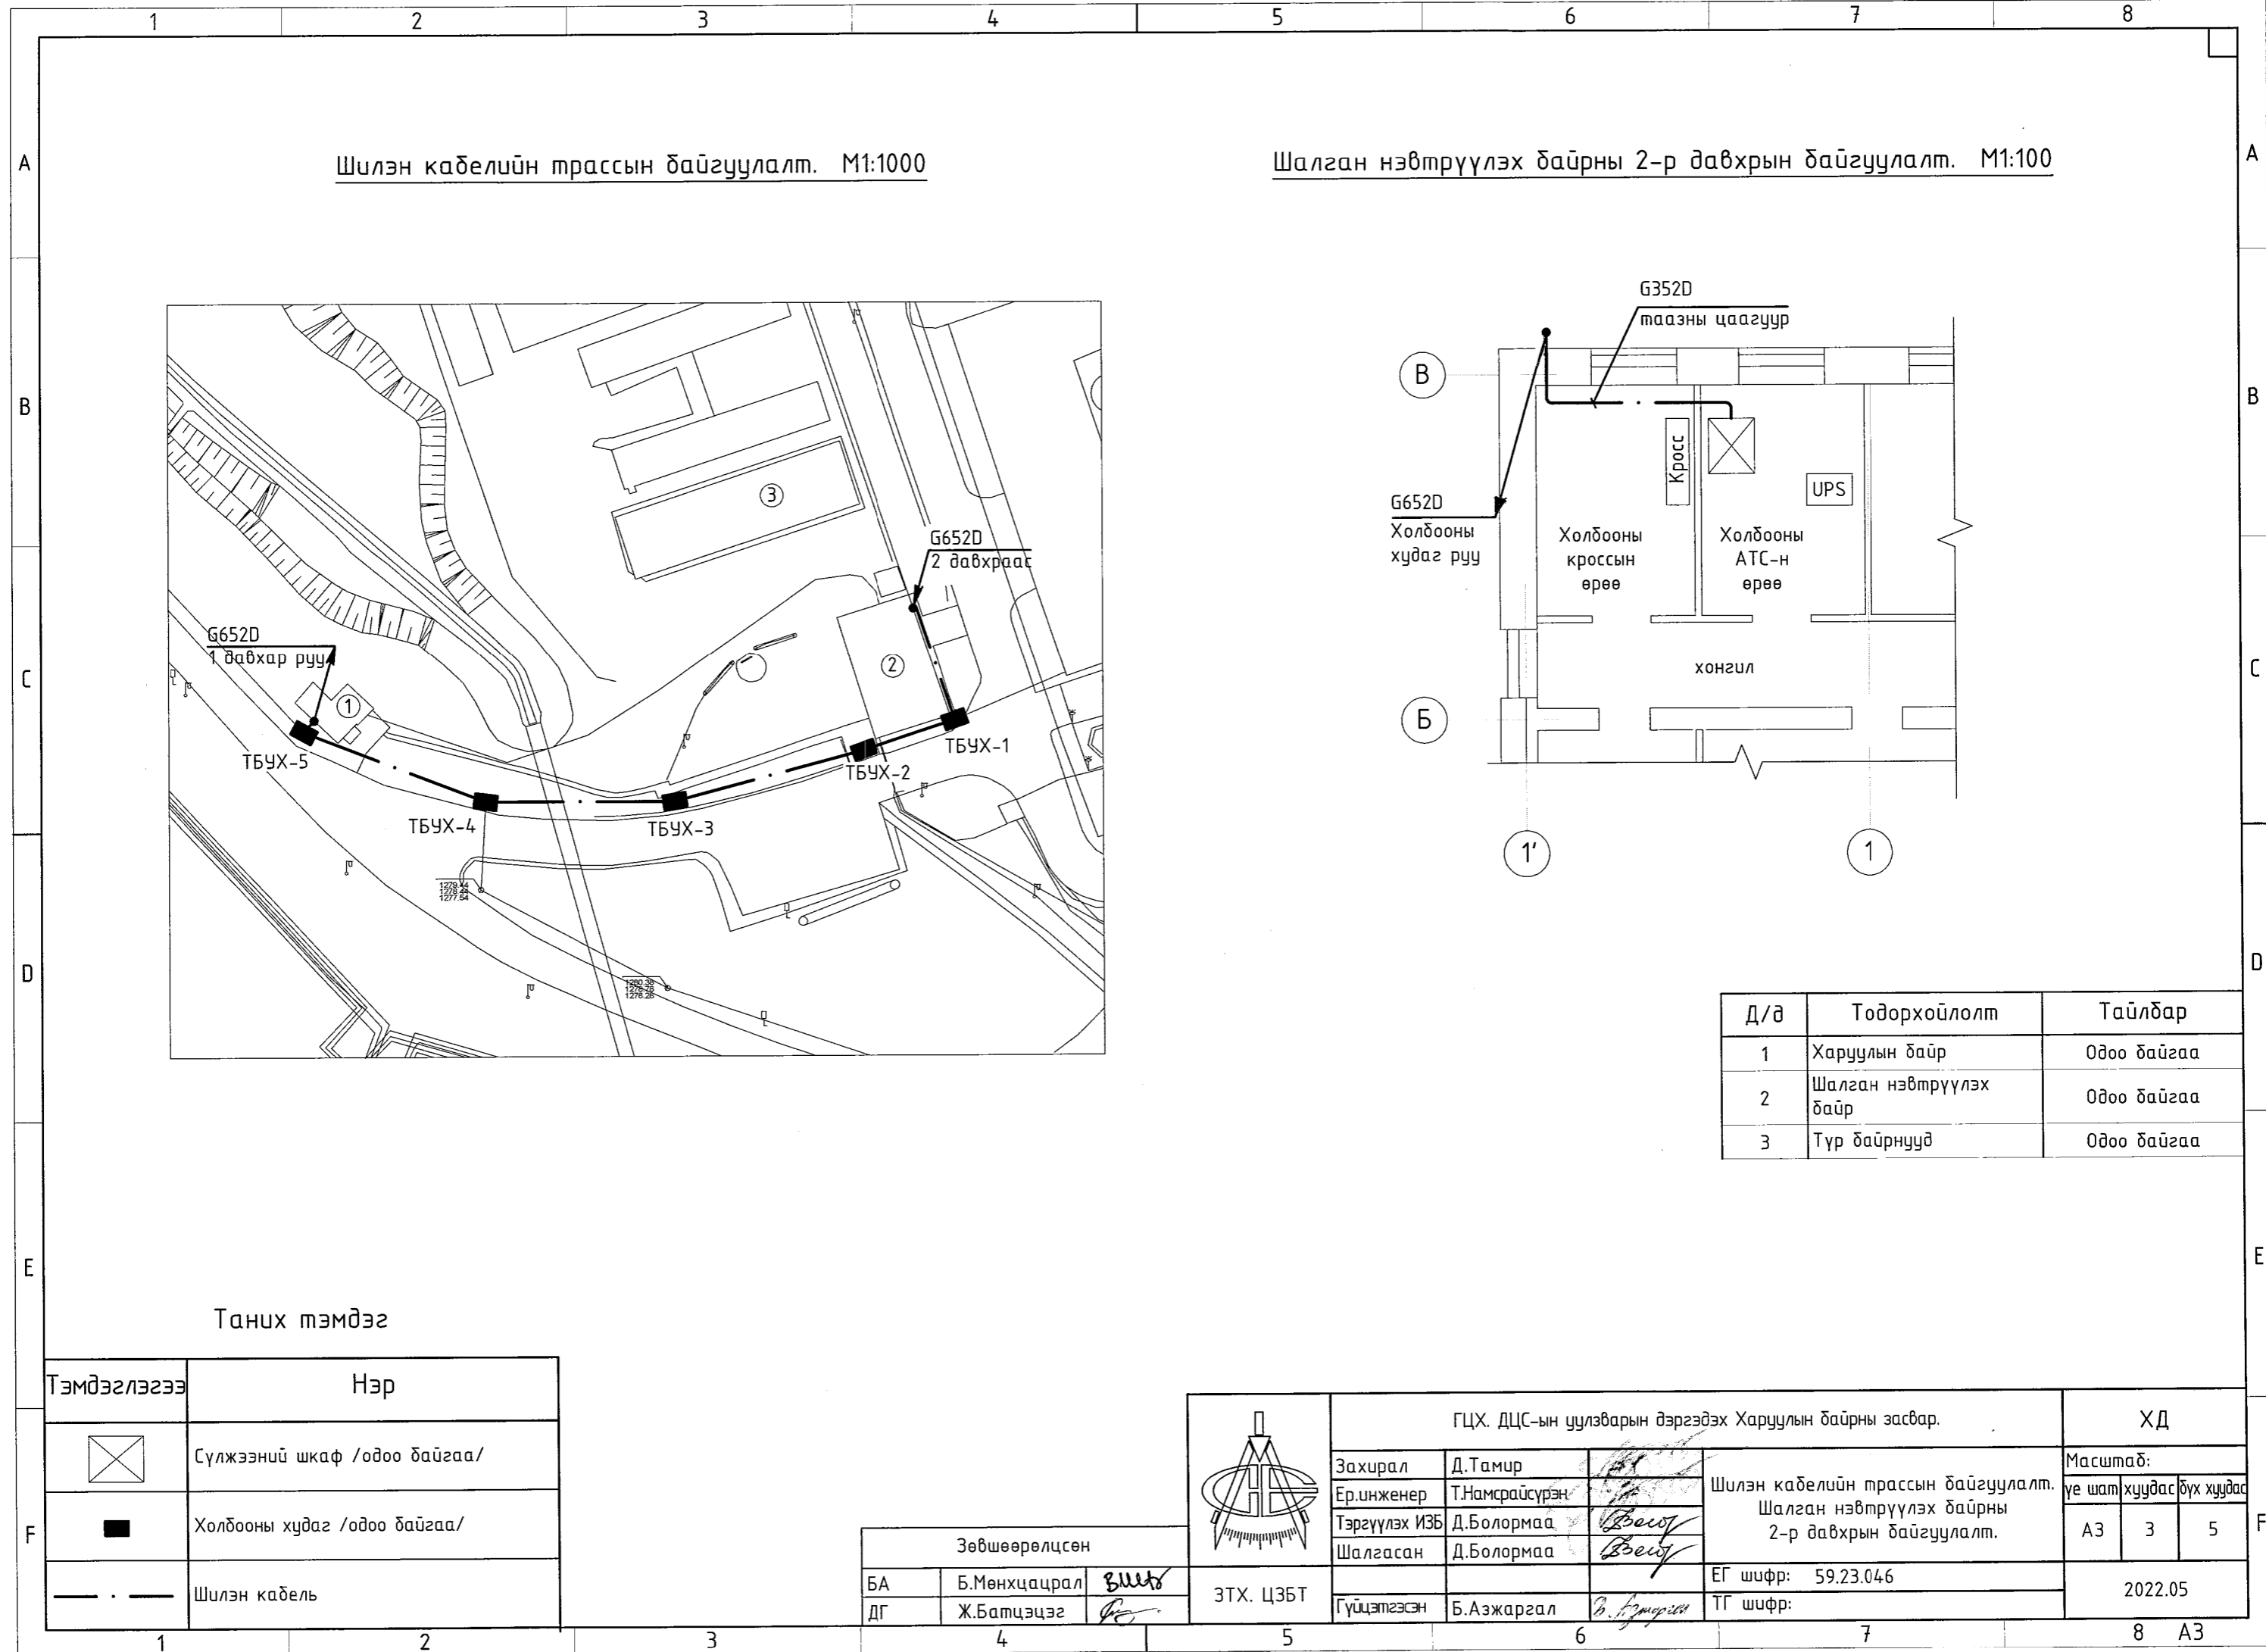

ГЦХ, ДЦС-ын уулзварын дэргэдэх Харуулын байрны засвар.			ХД		
	Захирал	Д.Тамир		Материалын түүвэр.		
	Ер.инженер	Т.Намрайсүрэн				
	Тэргүүлэх ИЗБ	Д.Болормаа				
Шалгасан	Д.Болормаа		ЕГ шифр: 59.23.046			
Гүйцэтгэсэн	Б.Азжаргал		ТГ шифр: 2022.05			

	ГЦХ, ДЦС-ын уулзварын дэргэдэх Харуулын байрны засвар.			ХД		
	Захирал	Д.Тамир		Шилэн кабелийн трассын байгуулалт, Шалган нэвтрүүлэх байрны 2-р давхрын байгуулалт.		
	Ер.инженер	Т.Намрайсүрэн				
	Тэргүүлэх ИЗБ	Д.Болормаа				
Шалгасан	Д.Болормаа		ЕГ шифр: 59.23.046			
Гүйцэтгэсэн	Б.Азжаргал		ТГ шифр: 2022.05