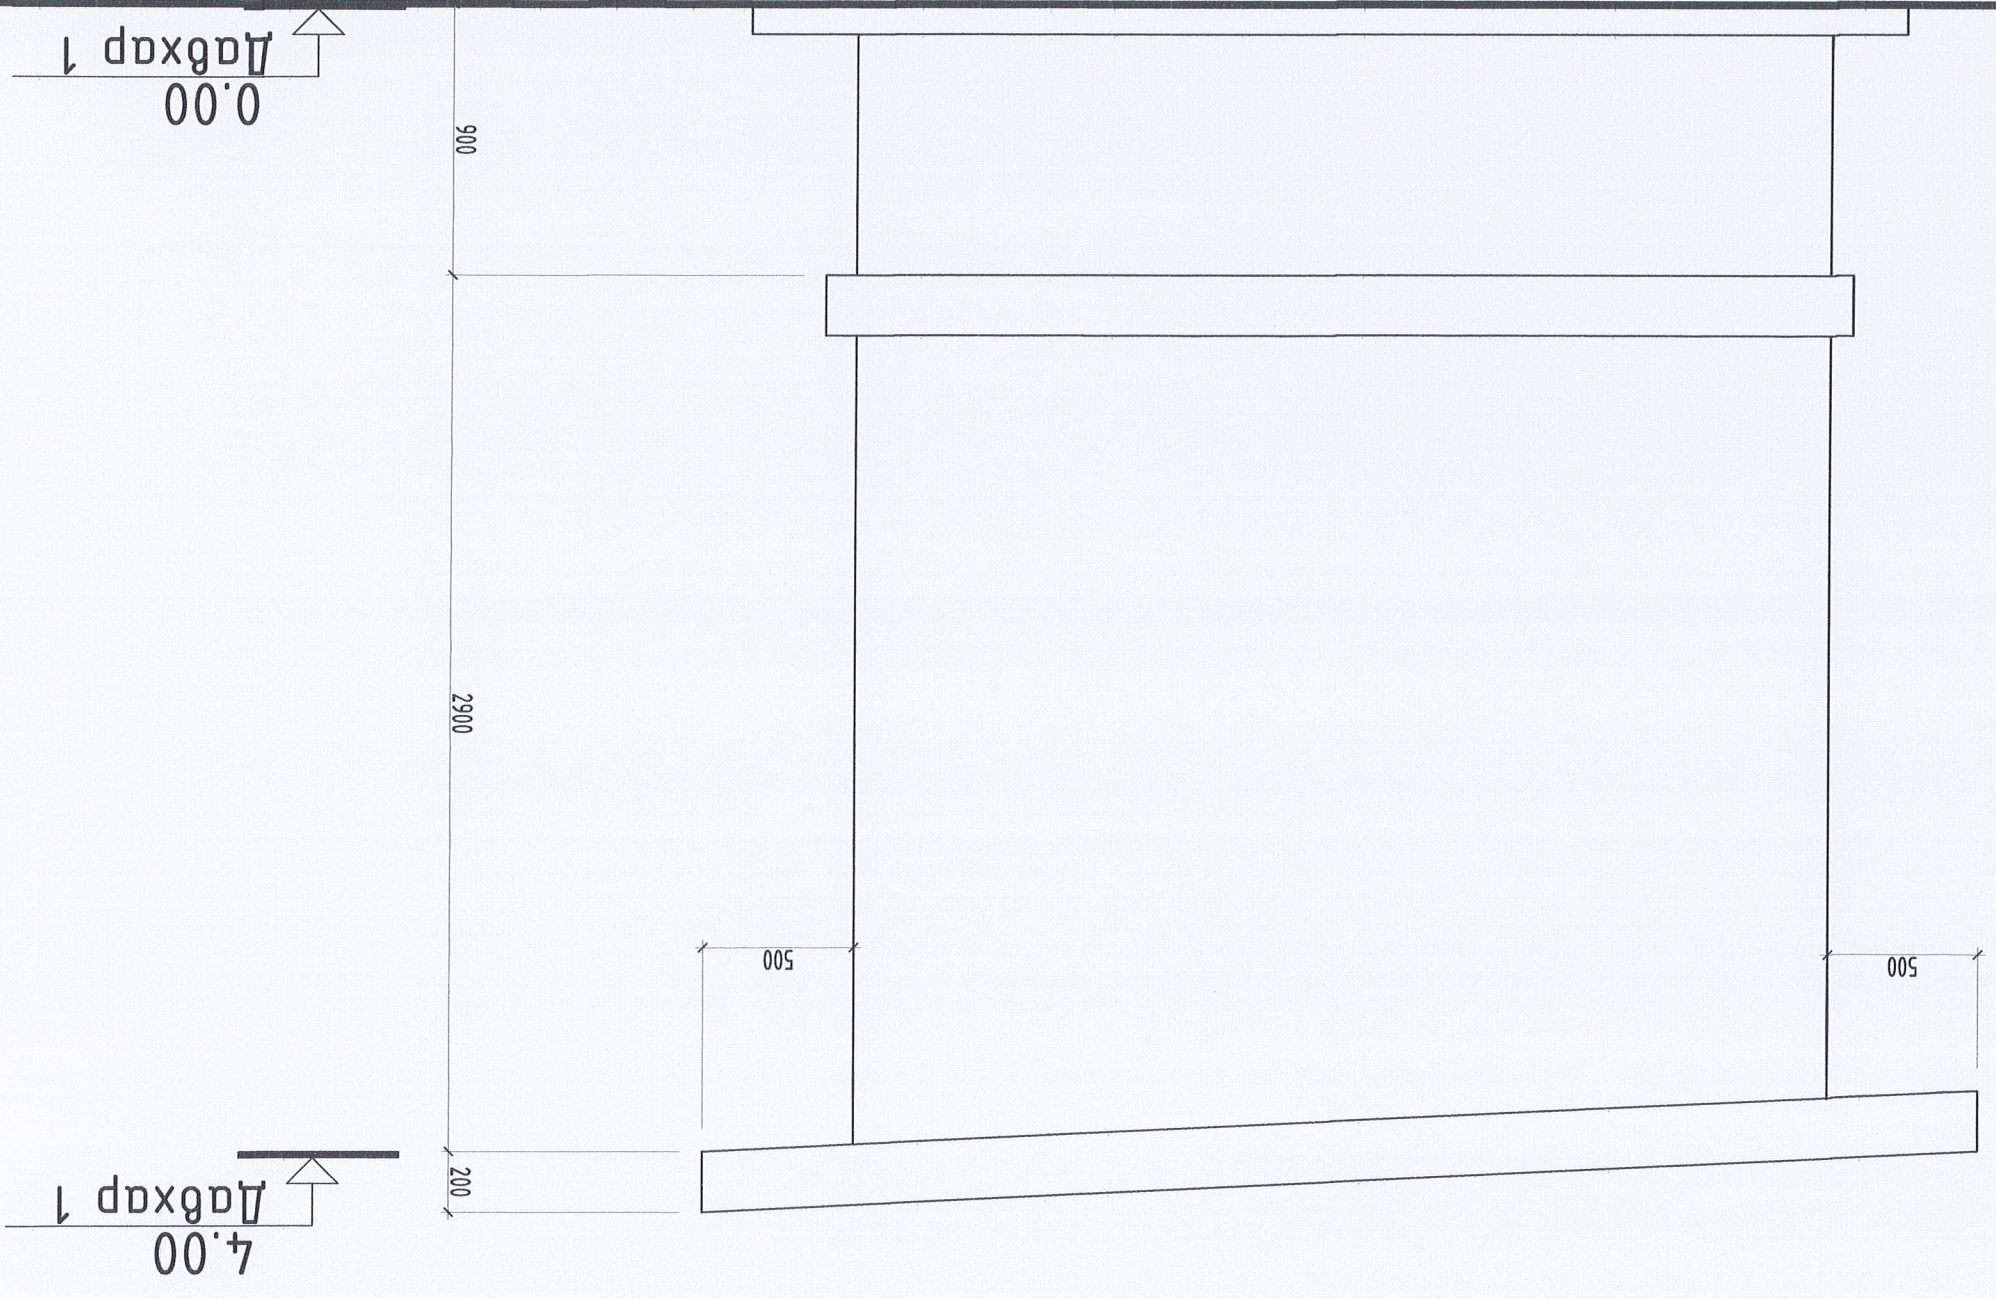

"НОЁДЫН ТҮҮРЬ" ХХК		Инженер	П.Омгонхүү	Шуфр:	Масштаб:	Огноо:	2021.08
"НОЁДЫН ТҮҮРЬ" ХХК		Гүйцэтгэсэн	П.Омгонхүү	ТТ Шуфр:	М:25	Хугацаа:	08
Шалгасан		Д.Ганболор	П.Омгонхүү	ТТ Шуфр:	НТ-11/2021	Эргүүлн дугаар:	БА-06
Цэвнэг зураг, Ерөө сүм, 1-р баг, Табуи 4-р зүгэмж, 4.01а мoom 2 ДАВХАР ЭМНЭЛГИЙН ӨРГӨТӨЛИЙН БАРИЛГЫН ДЭРГЭД БАРИЛДАХ ГЕНЕРАТОРЫН БАЙР