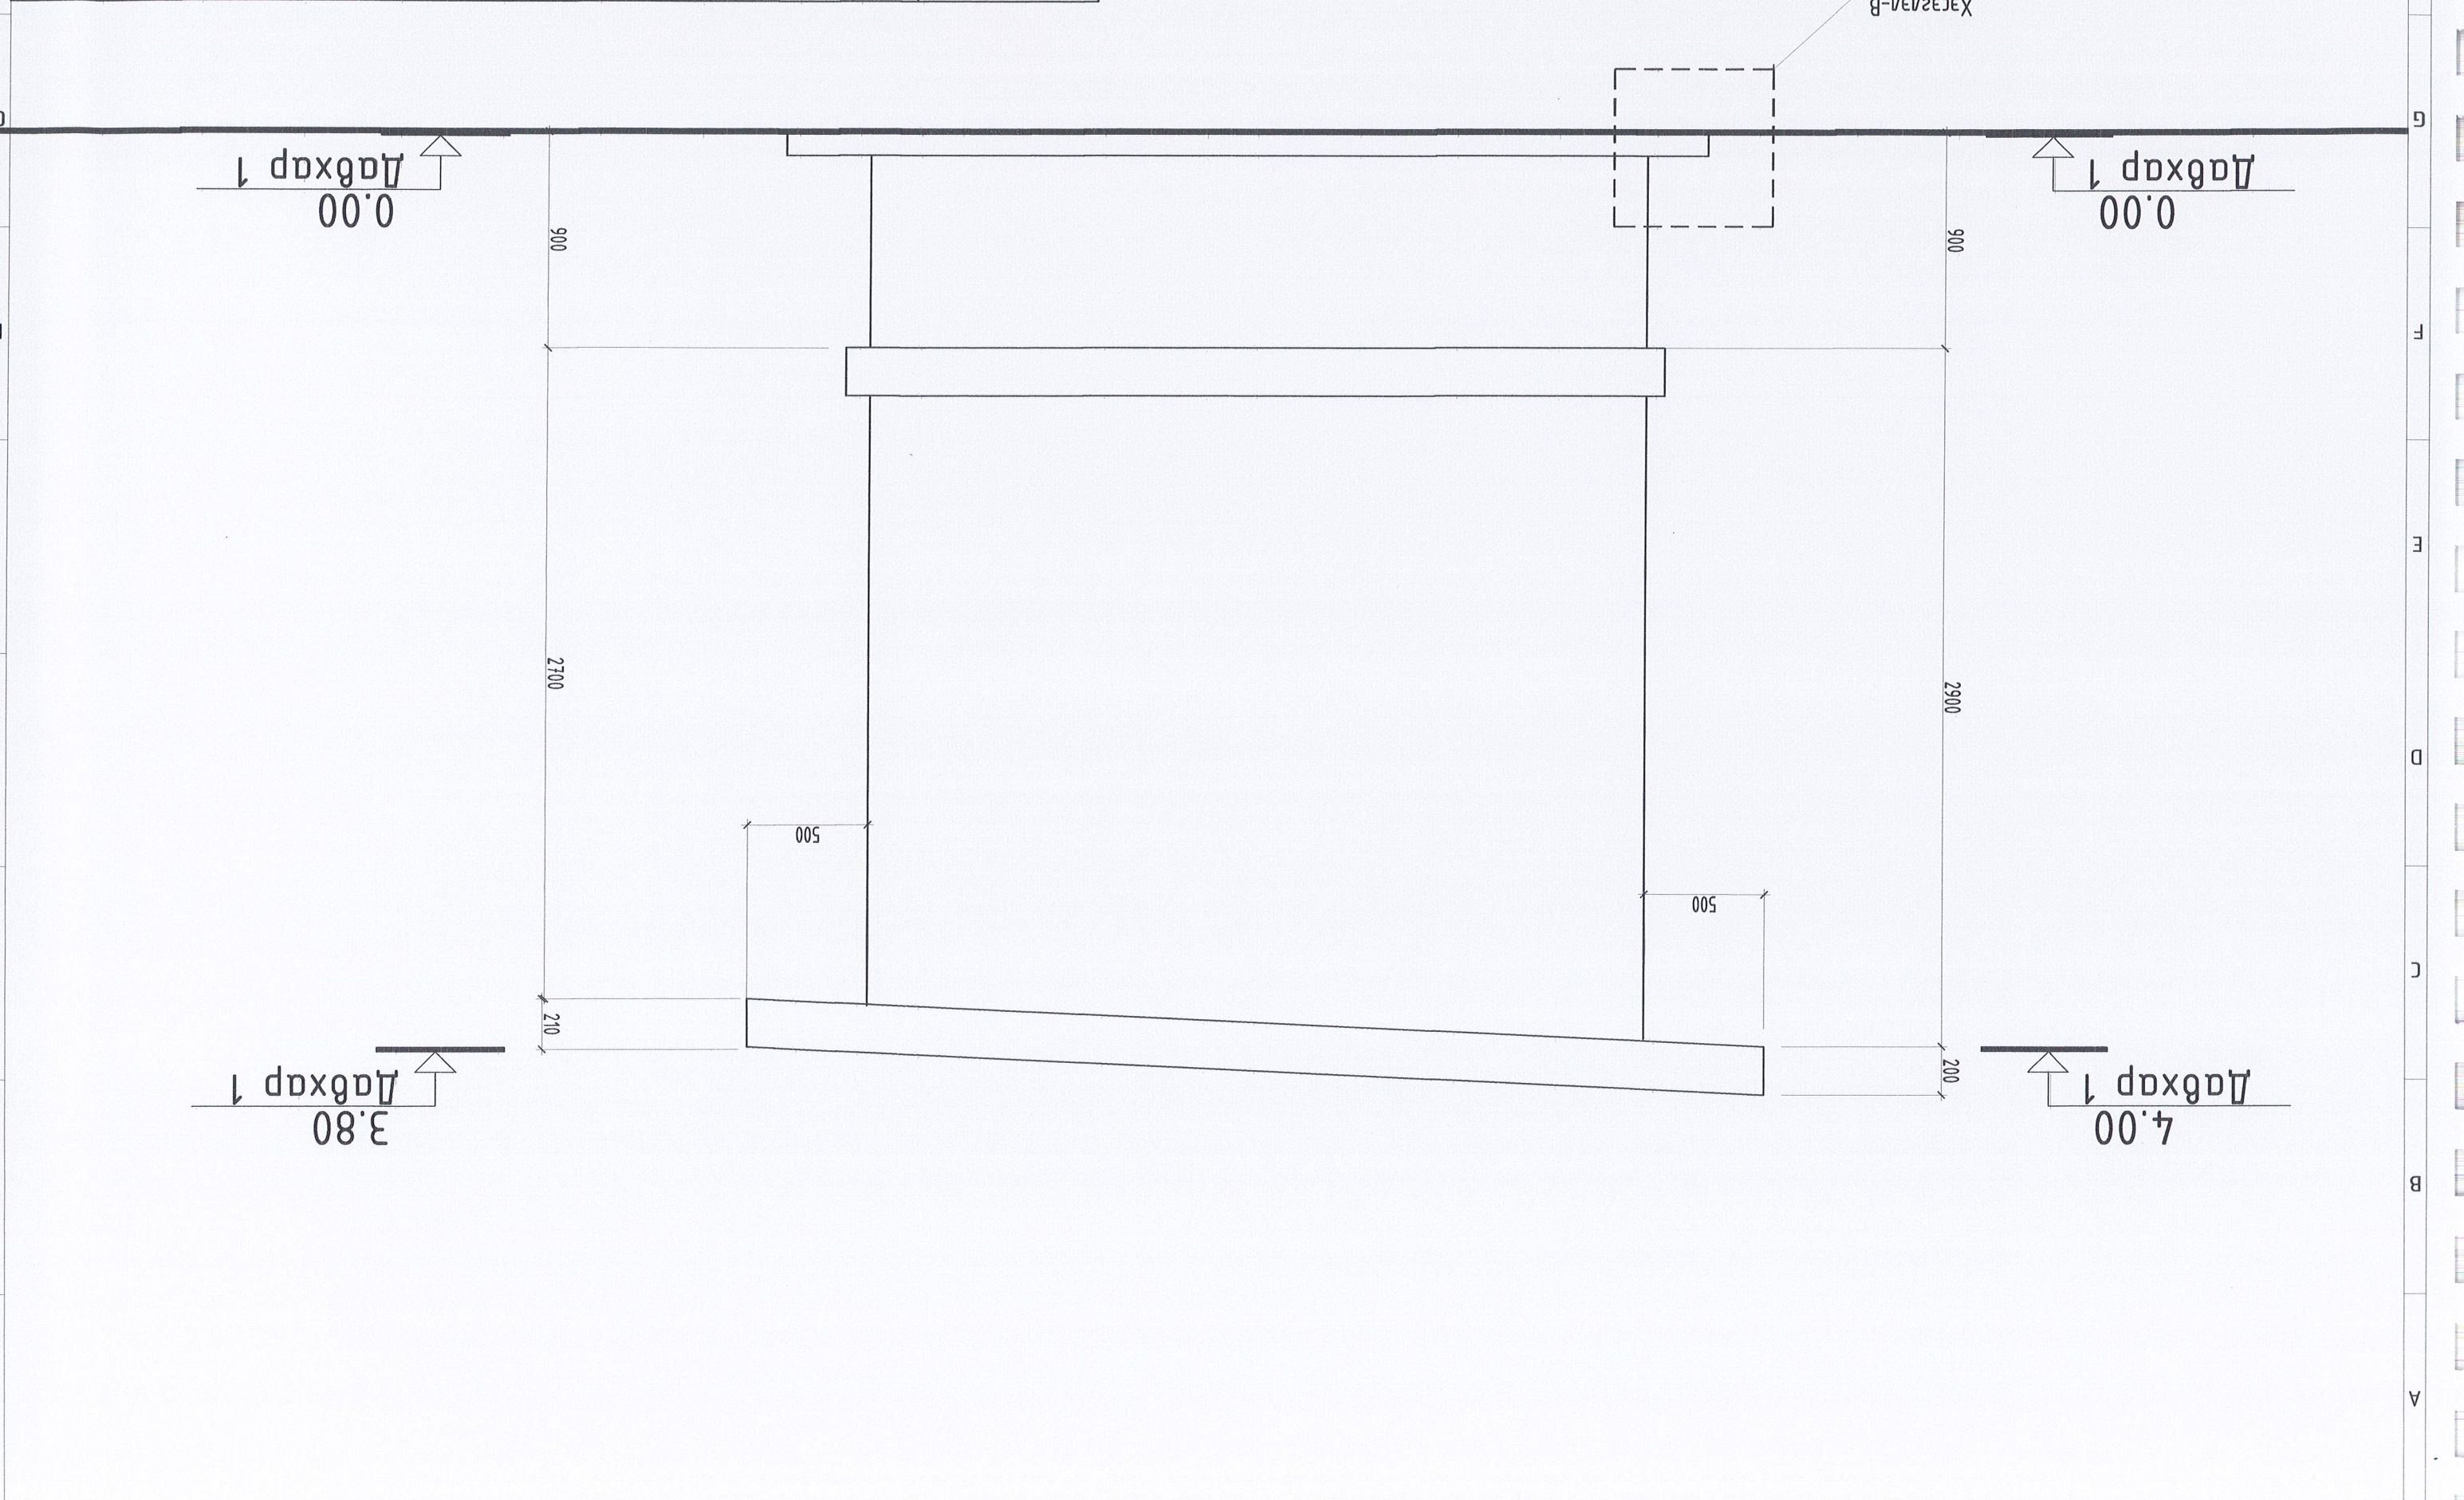

"НОЁДЫН ТУУРЬ" ХХК		Шагасан		Инженер	
Л.Омгонхүү		Л.Омгонхүү		Л.Омгонхүү	
Гүйцэтгэсэн		Гүйцэтгэсэн		Гүйцэтгэсэн	
Д.Ганболор		Д.Ганболор		Д.Ганболор	
Шуфр: ШТ-11/2021		Шуфр: ШТ-11/2021		Шуфр: ШТ-11/2021	
Масштаб: М1:25		Масштаб: М1:25		Масштаб: М1:25	
Огноо: 2021.08		Огноо: 2021.08		Огноо: 2021.08	
Хугаца: 08		Хугаца: 08		Хугаца: 08	
Эргүүлн дугаар: БА-05		Эргүүлн дугаар: БА-05		Эргүүлн дугаар: БА-05	
Аз 12		Аз 12		Аз 12	

Сэлэнгэ аймаг, Ерөө сум, 1-р баг, Табин 4-р гудамж, 401а тоом
2 ДАВХАР ЭМНЭЛЭГНИН ӨРГӨТӨЛИЙН БАРИЛГЫН ДЭРГЭД БАРИГДАХ ГЕНЕРАТОРЫН БАЙР