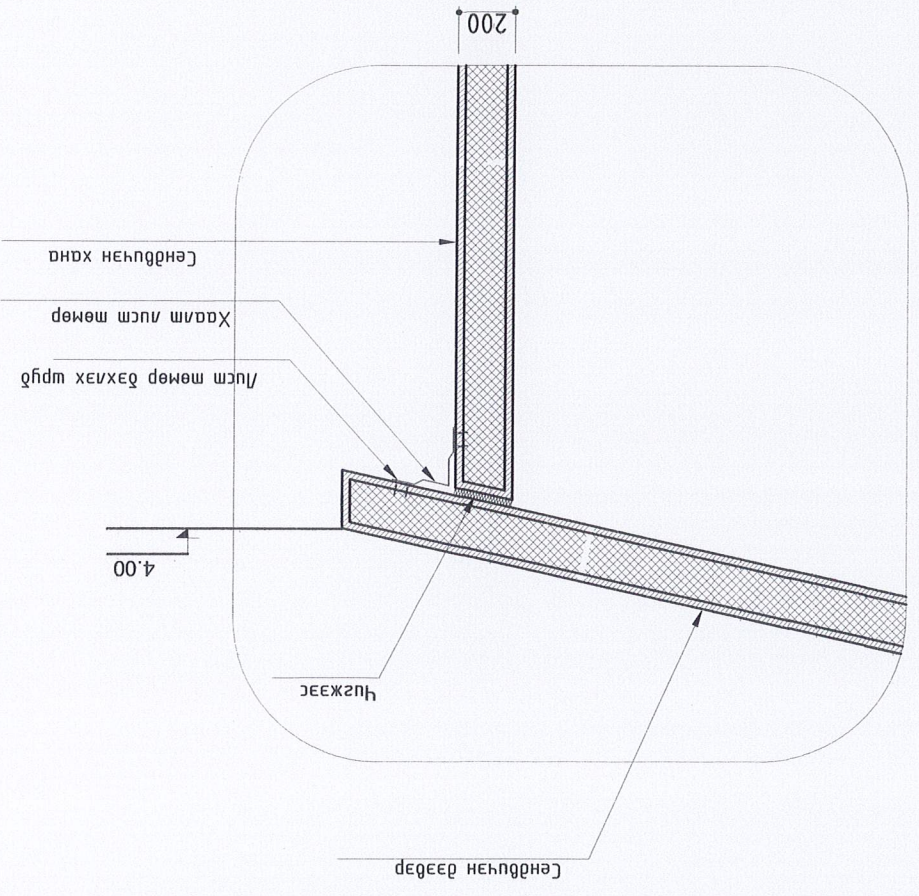

ХЭСЭГ/Э/А "Б" М1:20