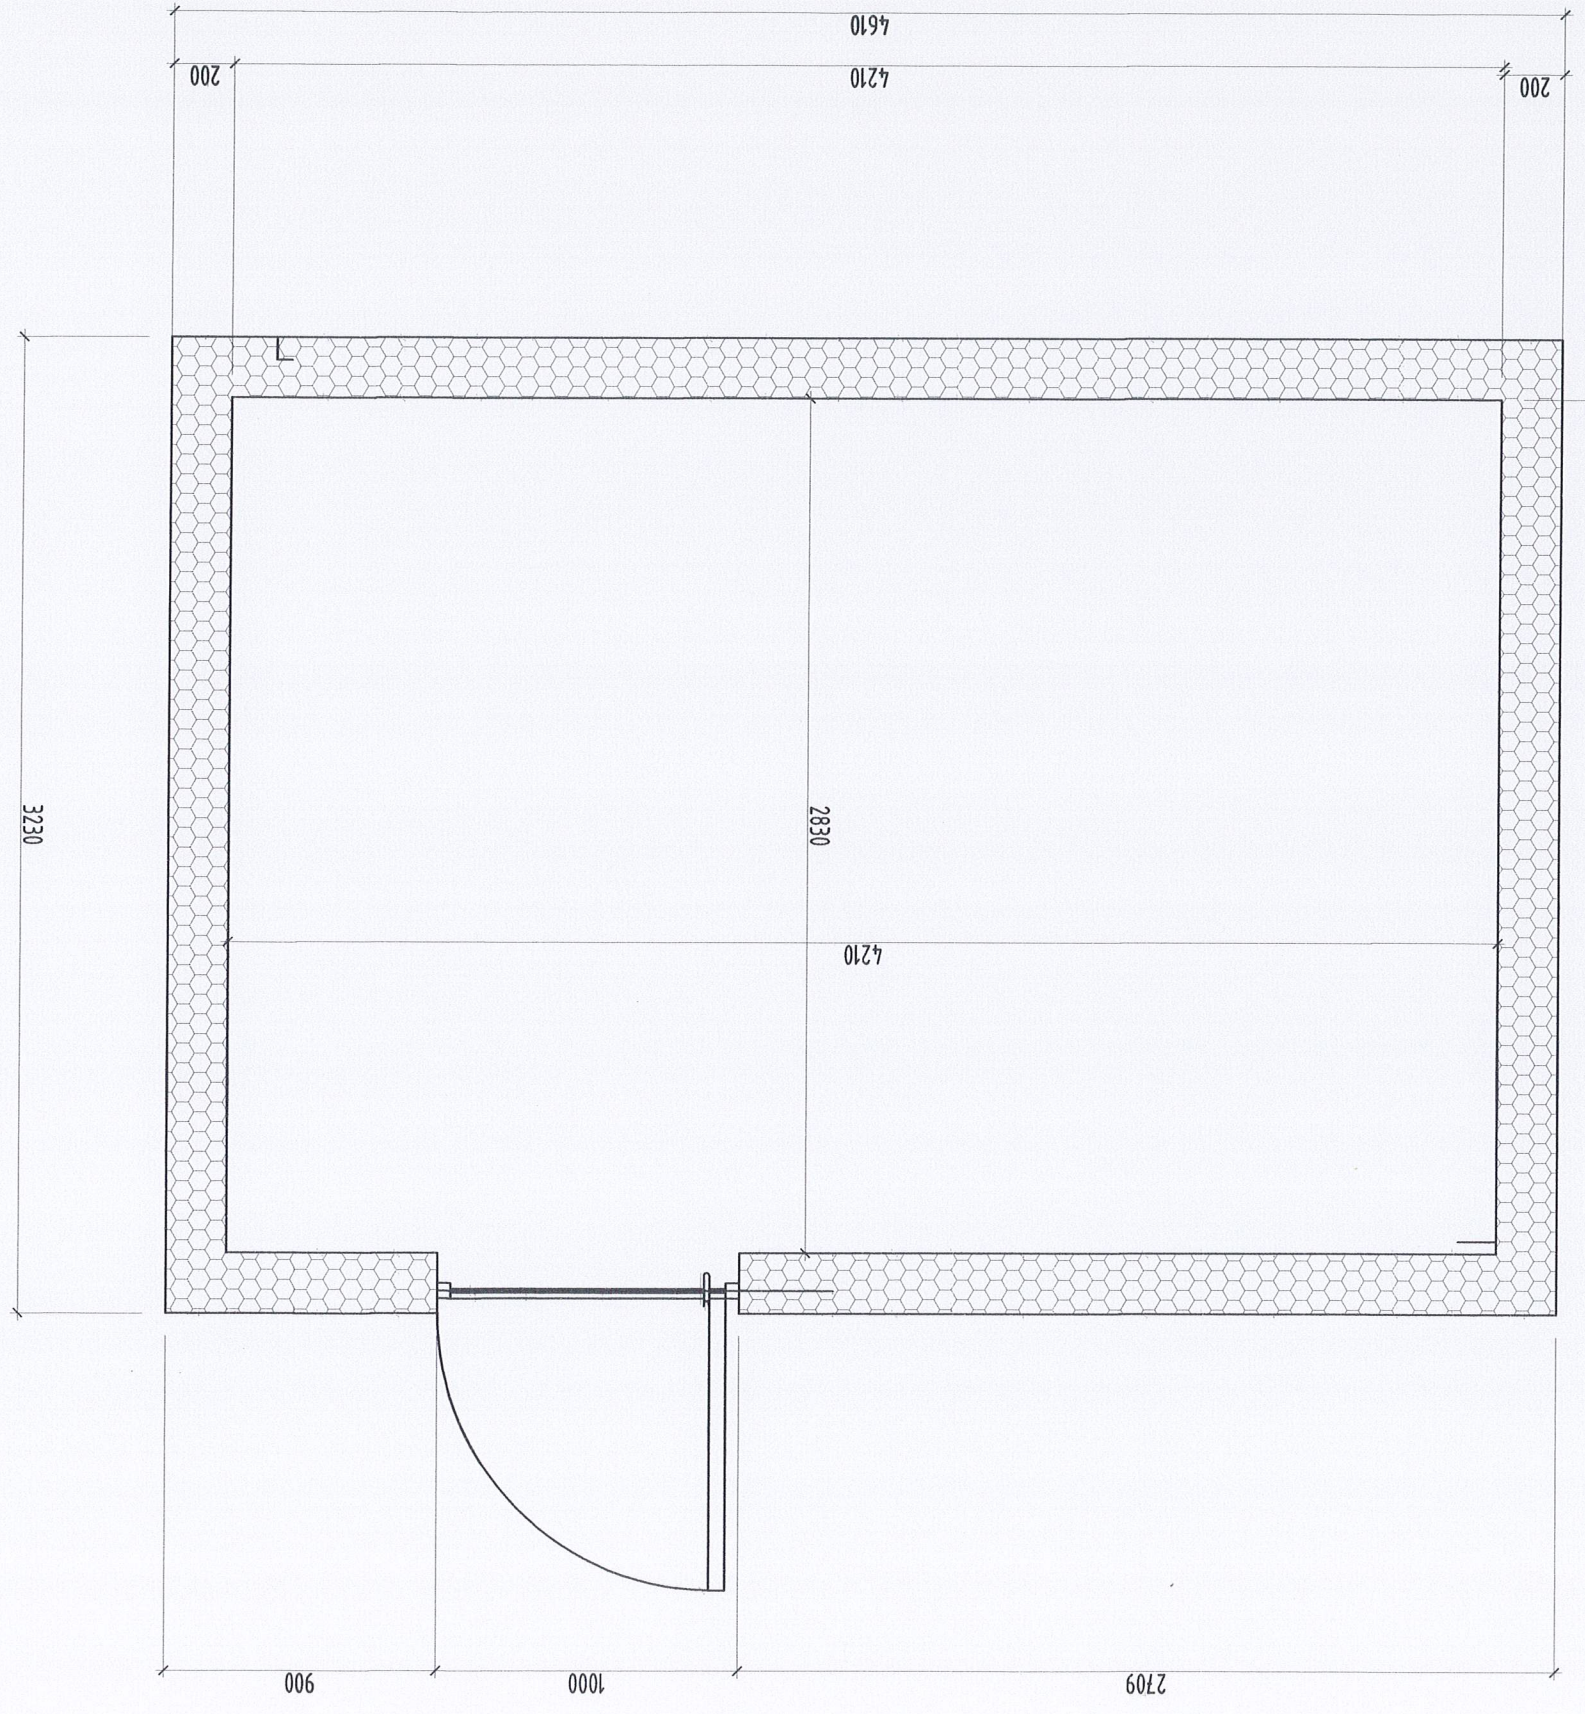

Инженер	П.Омзонхүү	Инженер	П.Омзонхүү
Гүйцэтгэсэн	П.Омзонхүү	Шалгасан	Д.Ганболор
Шуфр:	НТ-11/2021	ТТ Шуфр:	БА-02
Масштаб:	М1:25	Хувьдас:	08
Огноо:	2021.08	Огноо:	2021.08

МАТЕРИАЛЫН ТЭМДЭГ/ЛЭГЭЭ
Сэндүүч хана

1	2	3	4	5	6	7	8	9	10	11	12
A	B	C	D	E	F	G	H