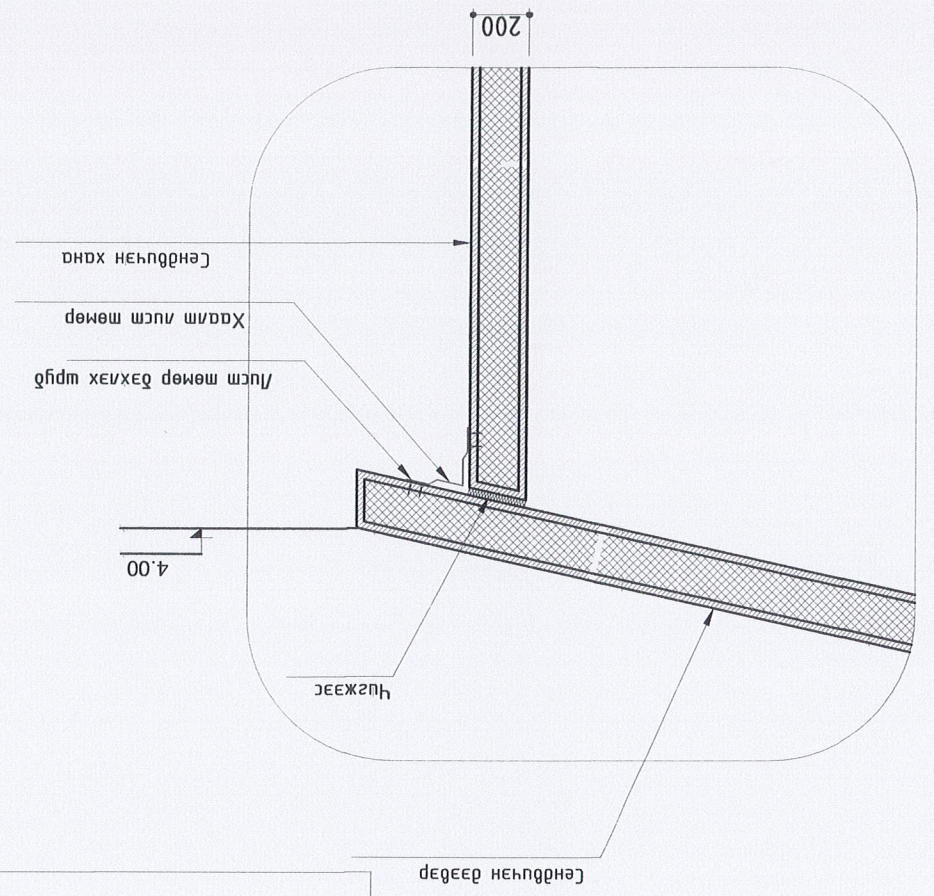

Инженер		П.Омгонхуу	Шуфр:	Масштаб:	Огноо:
Гүйцэтгэсэн		П.Омгонхуу	ТГ Шуфр:	М1:25	2021.08
"НОЁДЫН ТҮҮРЬ" ХХК		Д.Ганболор	Шуфр:	МТ-11/2021	2021.08
Шалгарсан		Д.Ганболор	Эргүүлн дугаар:	БА-07	08
2 ДАВХАР ЭМНЭЛГИЙН ӨРӨТӨЛИЙН БАРИЛГЫН ДЭРГЭД БАРИГДАХ ГЕНЕРАТОРЫН БАЙР Цэвэр усны цуглуулгын тусгай тусгагч, 1-р баг, Табуу 4-р сүлдэмж, 401а мoom					

ХЭСЭГ/А/А - Б М1:20

! = 3°

! = 3°