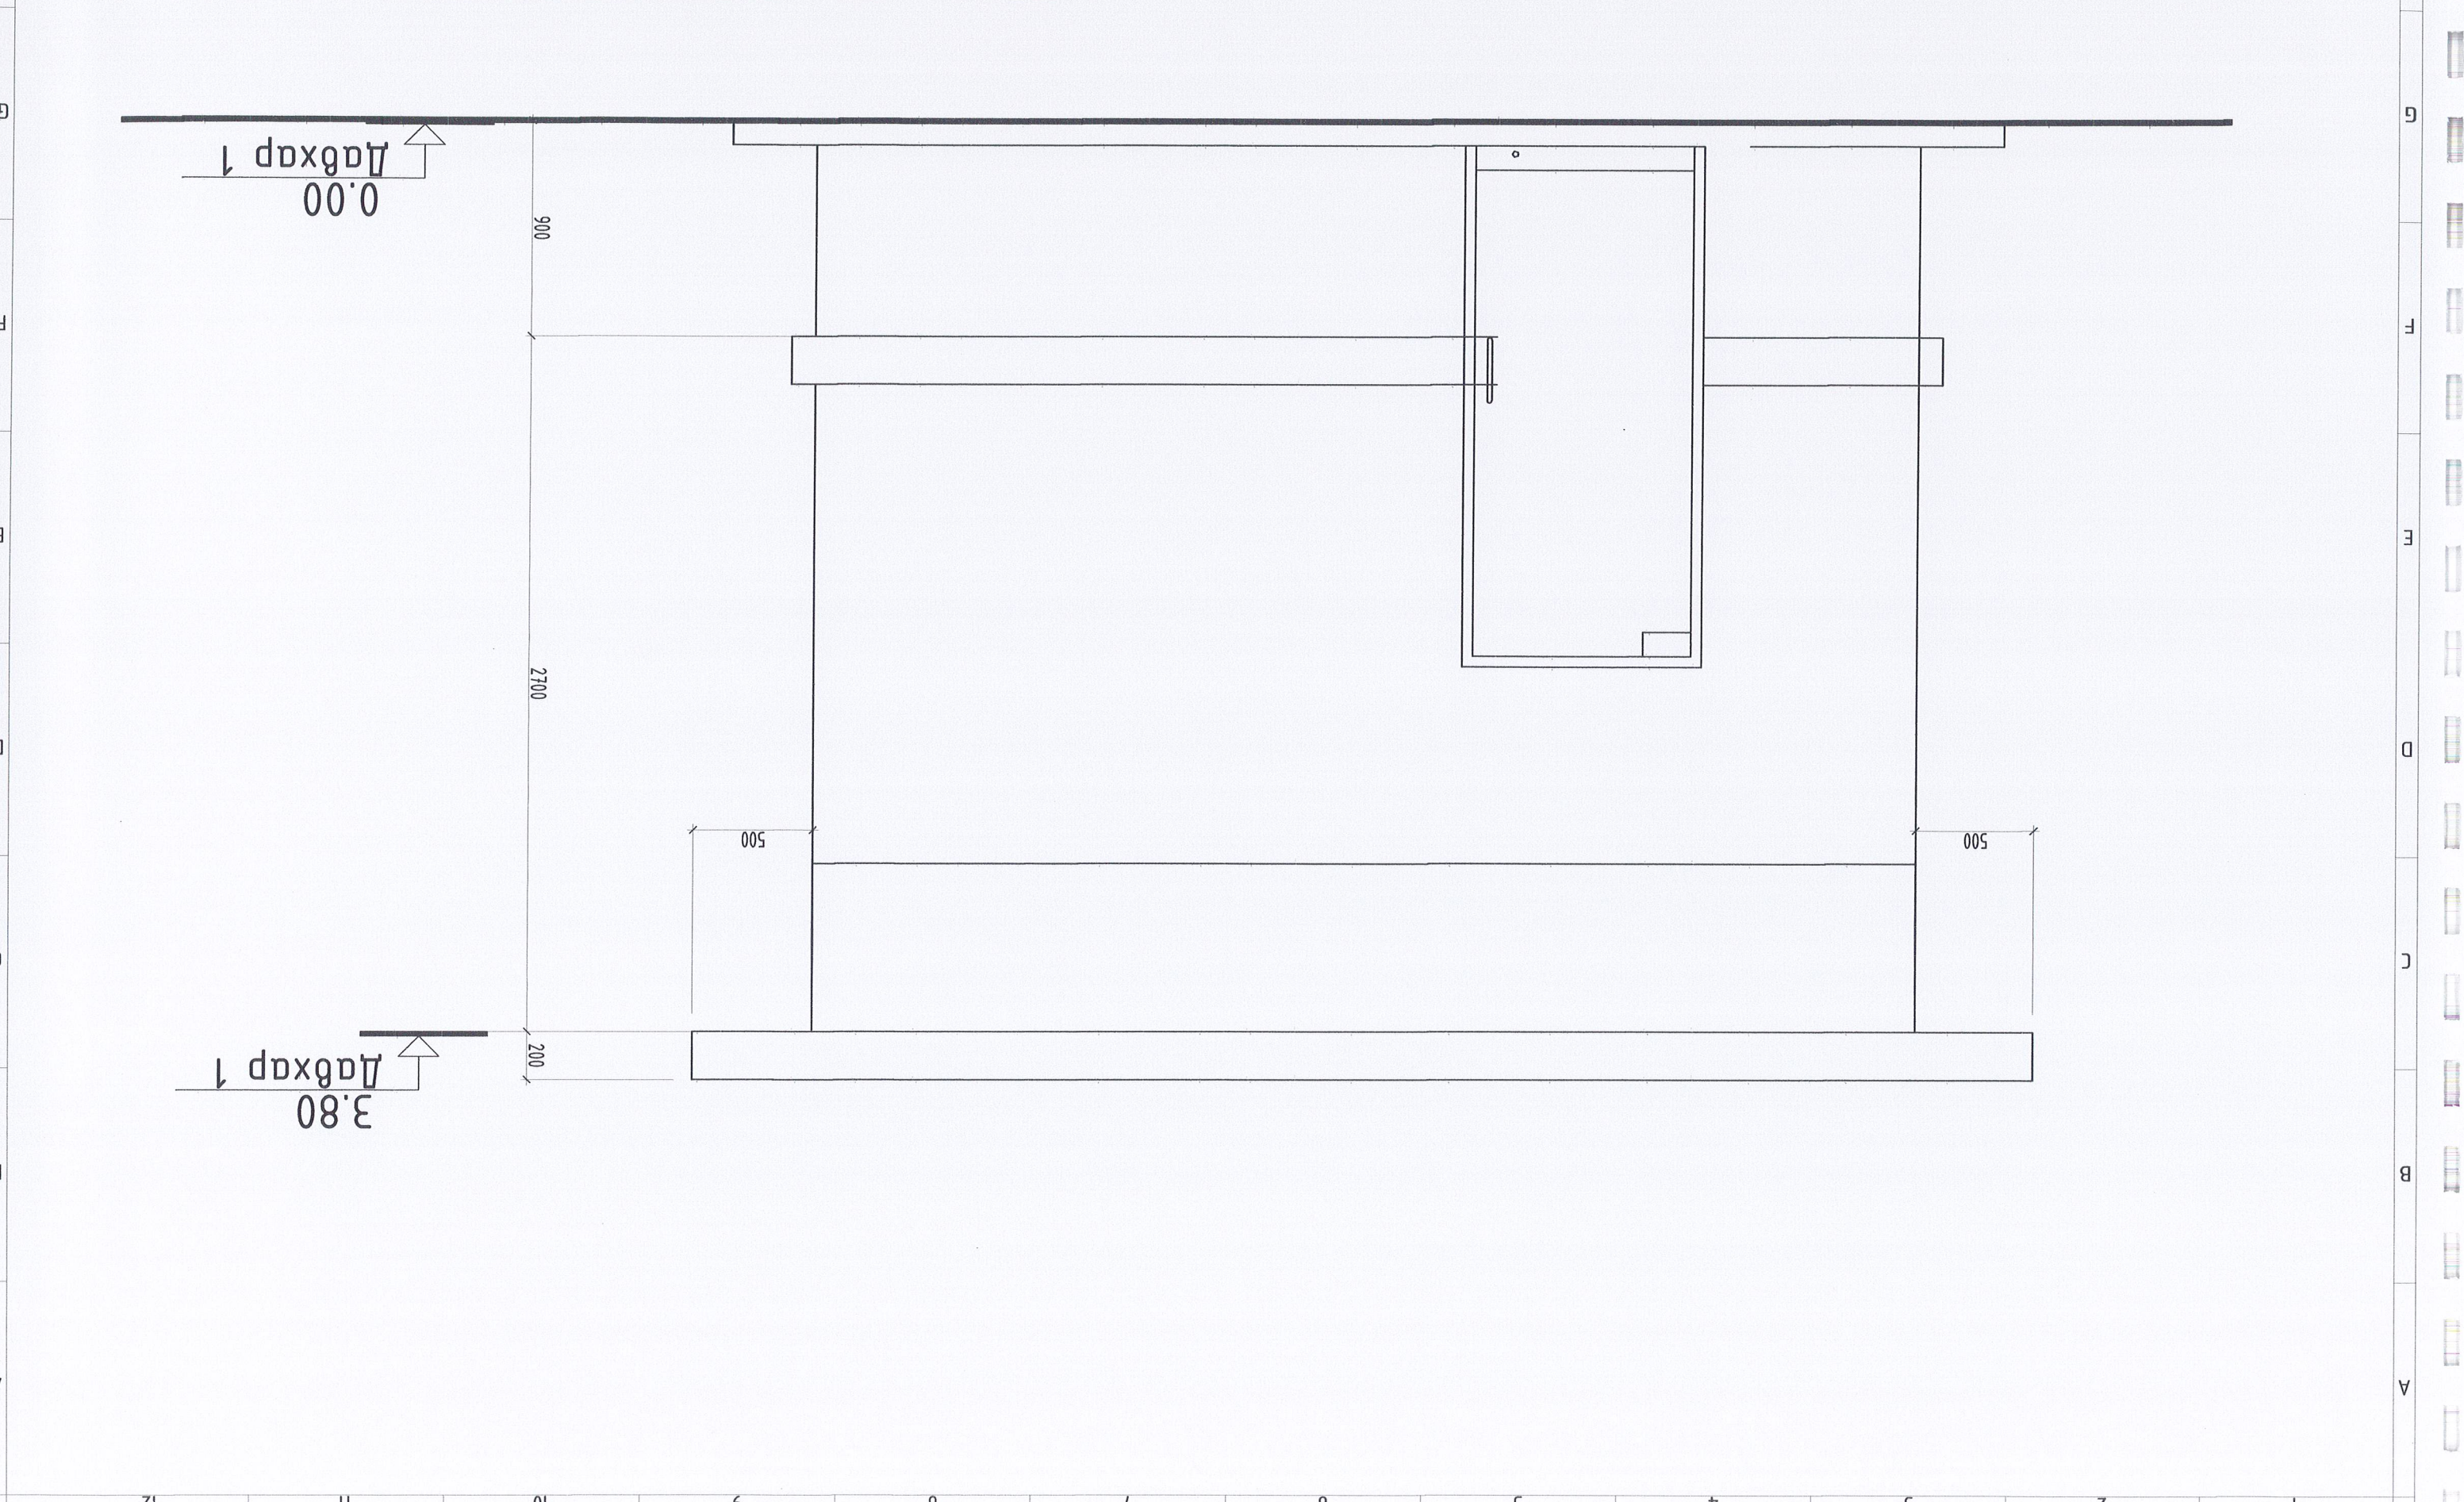

"НӨЁДЫН ТҮРП" ХХК		Инженер		П.Омзонхүү	
Шалсан		Гүйцэтгэсэн		П.Омзонхүү	
Д.Ганболор		Л.Омзонхүү		П.Омзонхүү	
Шуудангийн дугаар: БА-03		Шуудангийн дугаар: М1:25		Масштаб: М1:25	
Хугацаа: 08		Огноо: 2021.08		Хугацаа: 08	
ТТ Шуур: НТ-11/2021		Шуур: МТ-11/2021		ТТ Шуур: НТ-11/2021	

2 ДАВХАР ЭМНЭЛЭГИЙН ӨРГӨТӨЛИЙН БАРИЛГЫН ДЭРГЭД БАРИЛДАХ ГЕНЕРАТОРЫН БАЙР

Сэлэнгэ аймгаас, Ерөө сум, 1-р баг, Табун 4-р гудамж, 401а тоот