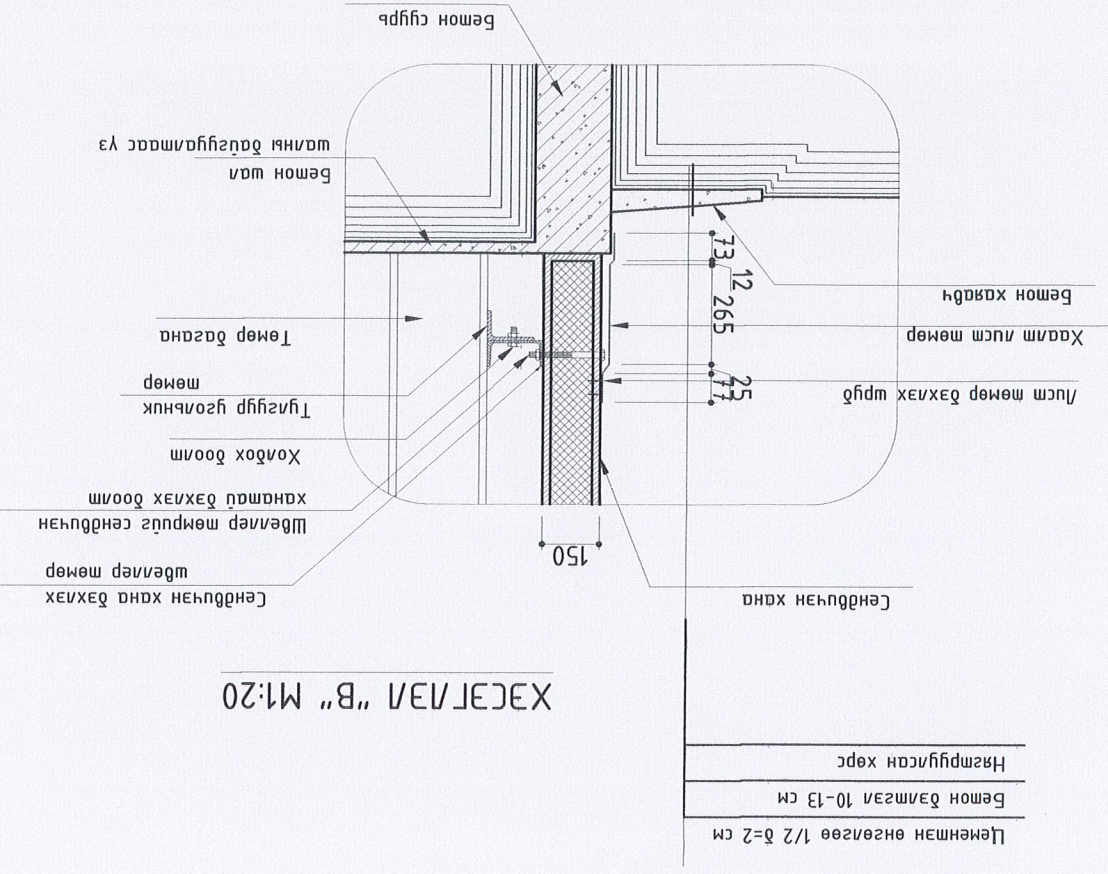

Инженер		П.Омгонхуу	Шуфр:	Масштаб:	Огноо:
Гүйцэтгэсэн		П.Омгонхуу	НТ-11/2021	М1:20	2021.08
Шалдсан		Д.Ганболор	ТТ Шуфр:	Эхрүүн дугаар:	Хугаца:
"НОЁДЫН ТҮҮРЬ" ХХК				БА-08	08

СЭЛЭГЭ АЦАГС. Ерөө сүм, 1-р баг, Табун 4-р гудамж, 401а тоот
2 ДАВХАР ЭМНЭЛГИЙН ӨРГӨТӨЛИЙН БАРИЛТЫН ДЭРТЭД БАРИГДАХ ГЕНЕРАТОРЫН БАЙР

ХЭСЭГ/Э/А "В" М1:20