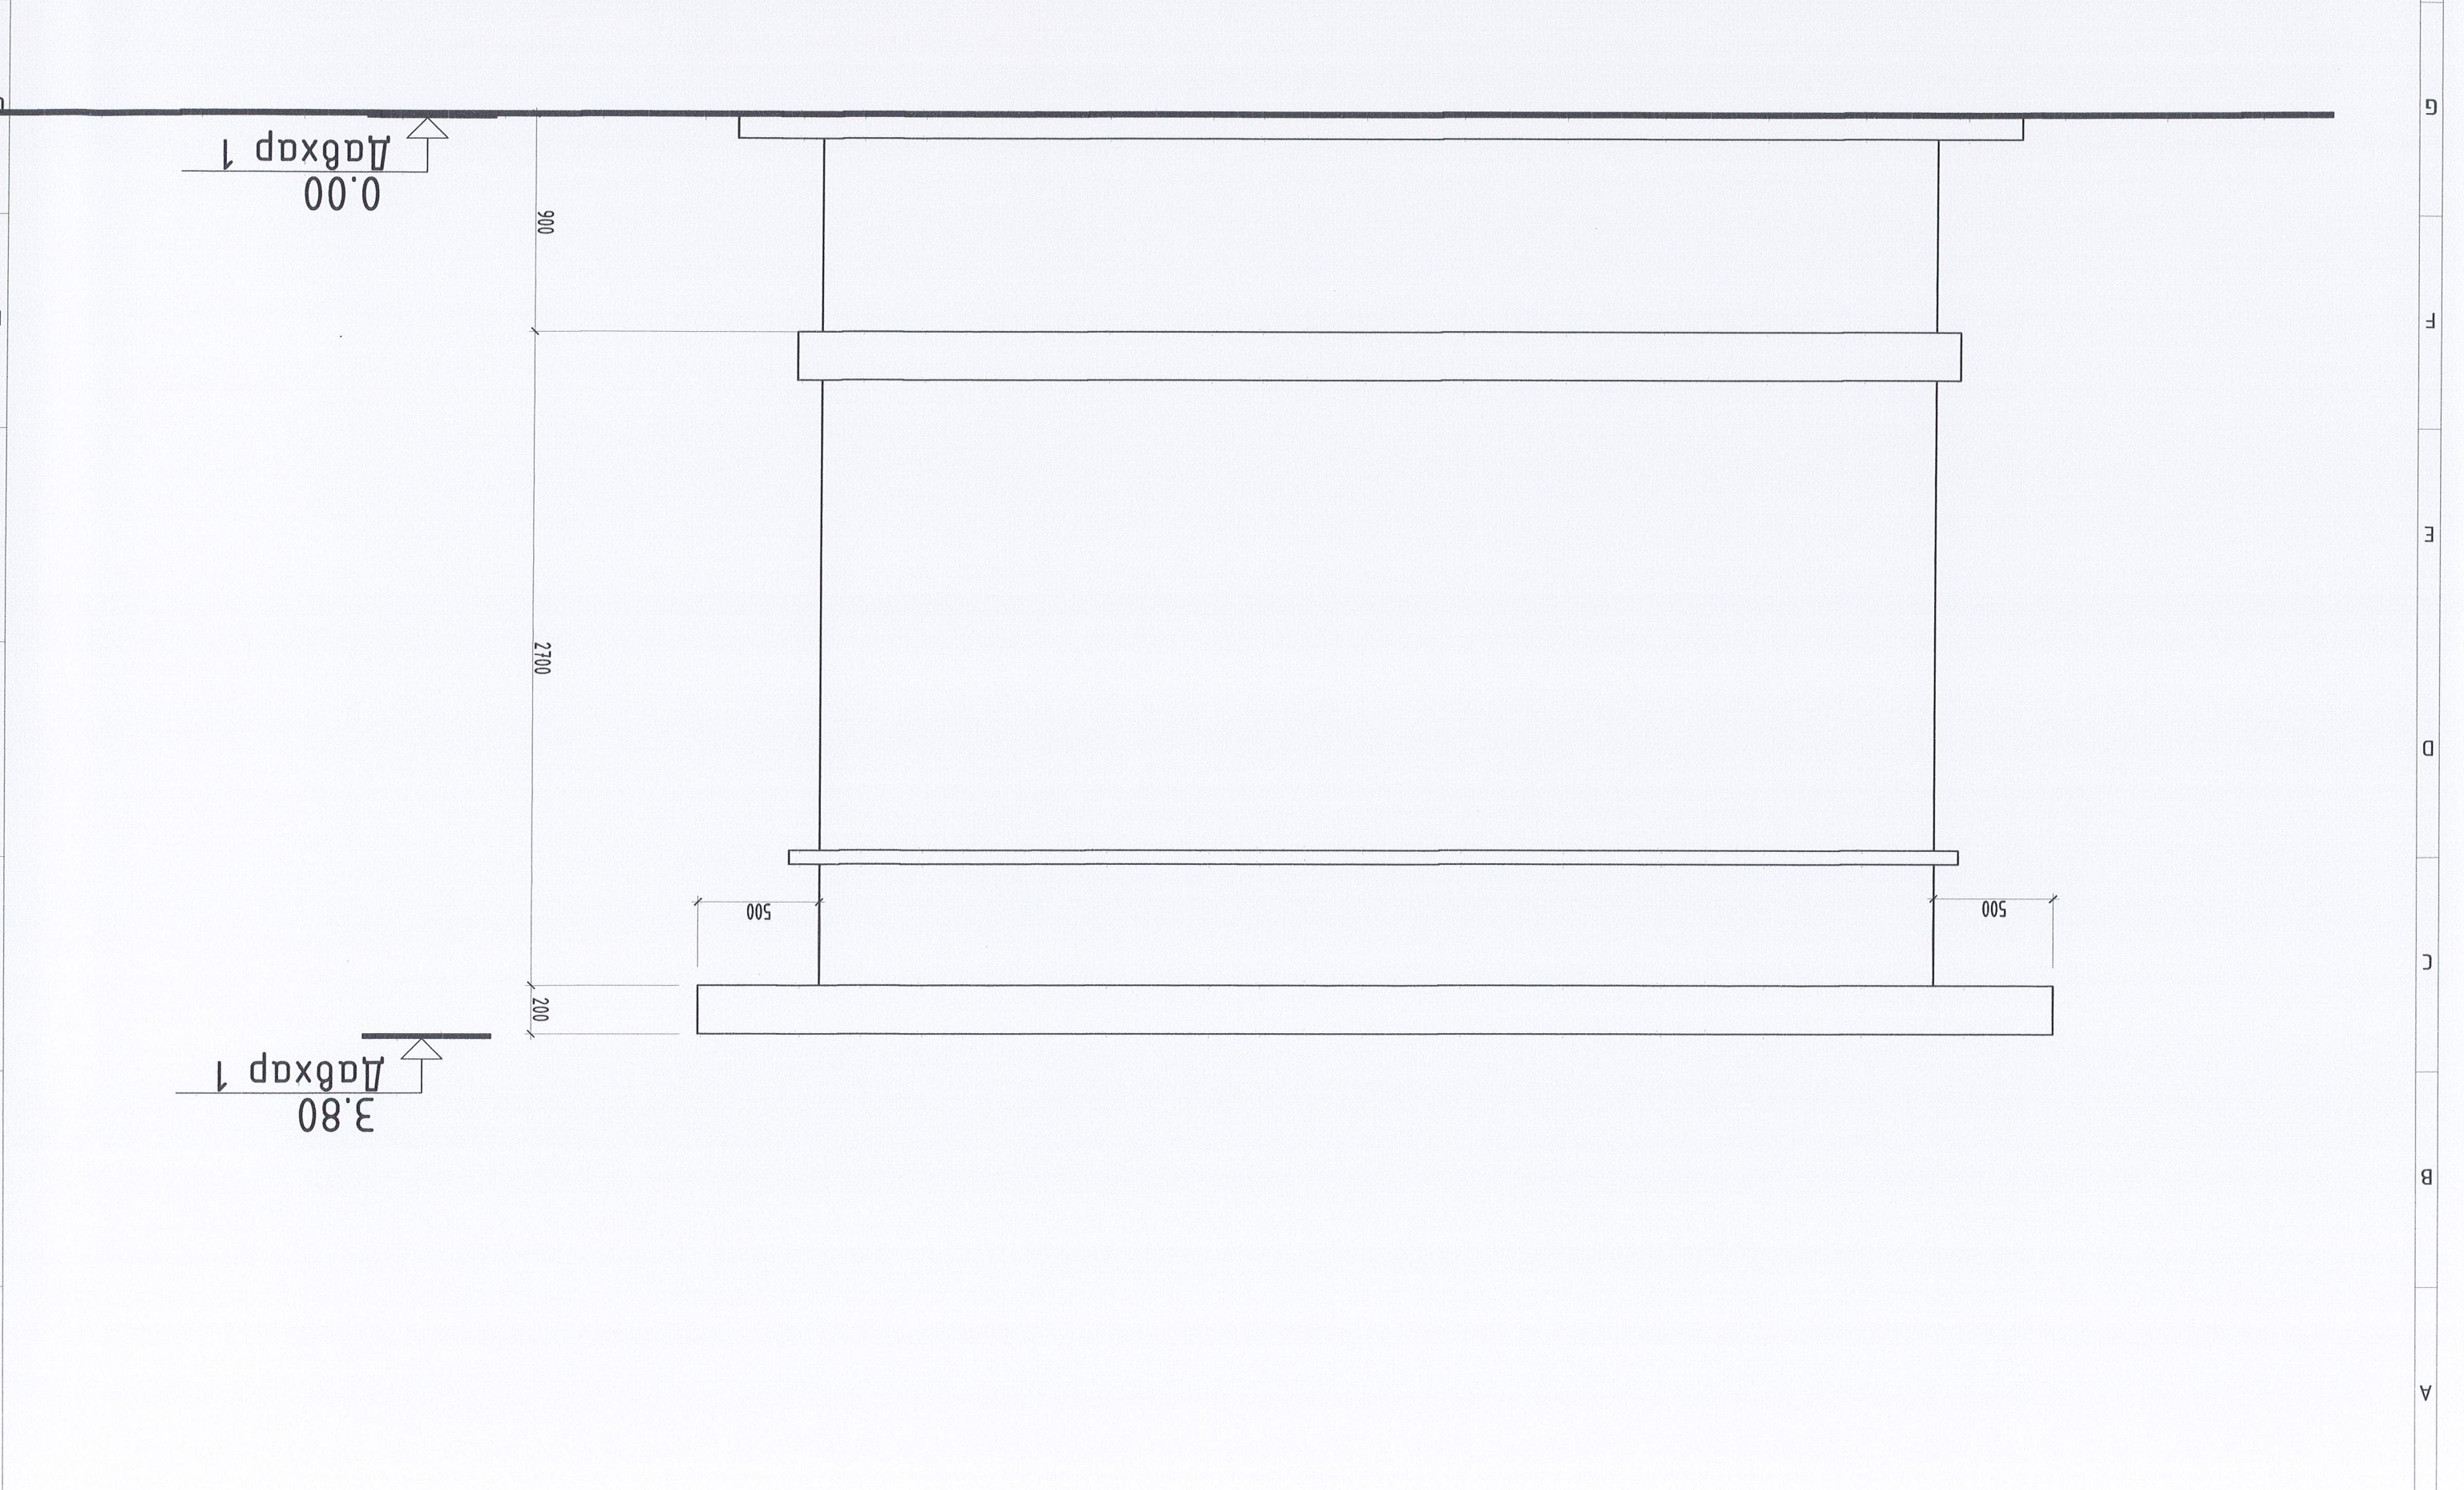

Инженер		П.Омзонхуу	Шуфр:	Масштаб:	Огноо:
Гүйцэтгэсэн		П.Омзонхуу	ТТ Шуфр:	М1:25	2021.08
Шалгарсан		Д.Ганзориг	ТТ Шуфр:	МТ-11/2021	2021.08
"НОЁДЫН ТҮҮРЬ" ХХК			Эргэлтийн дугаар:	БА-04	08
2 ДАВХАР ЭМНЭЛЭЙНИН ӨРГӨТӨЛИЙН БАРИЛГЫН ДЭРГЭД БАРИЛДАХ ГЕНЕРАТОРЫН БАЙР Саянзэ агнаг, Ерөө сум, 1-р баг, Төвн 4-р гудамж, 401а ноом