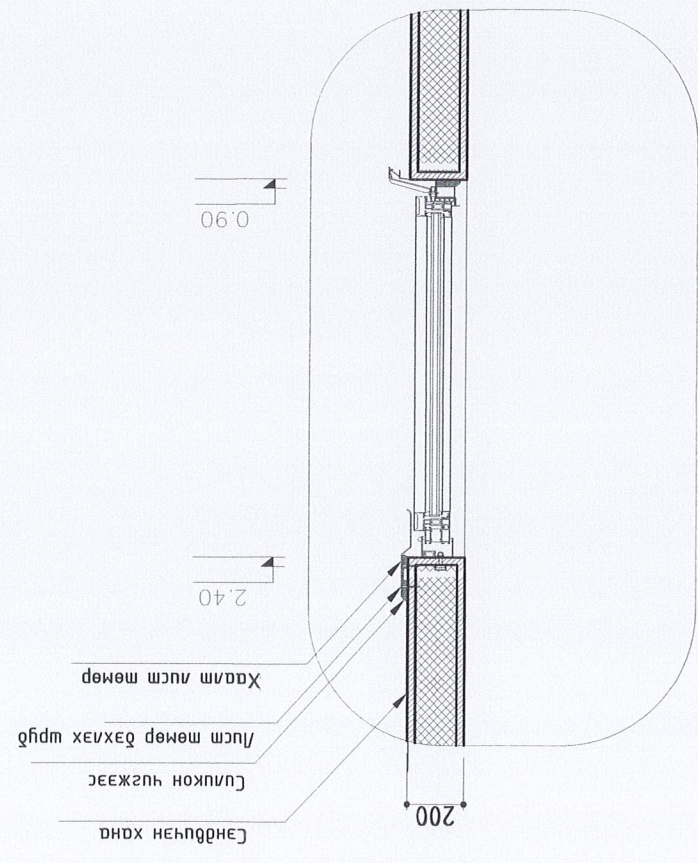

ХЭСЭГ/Э/А "А" М1:20