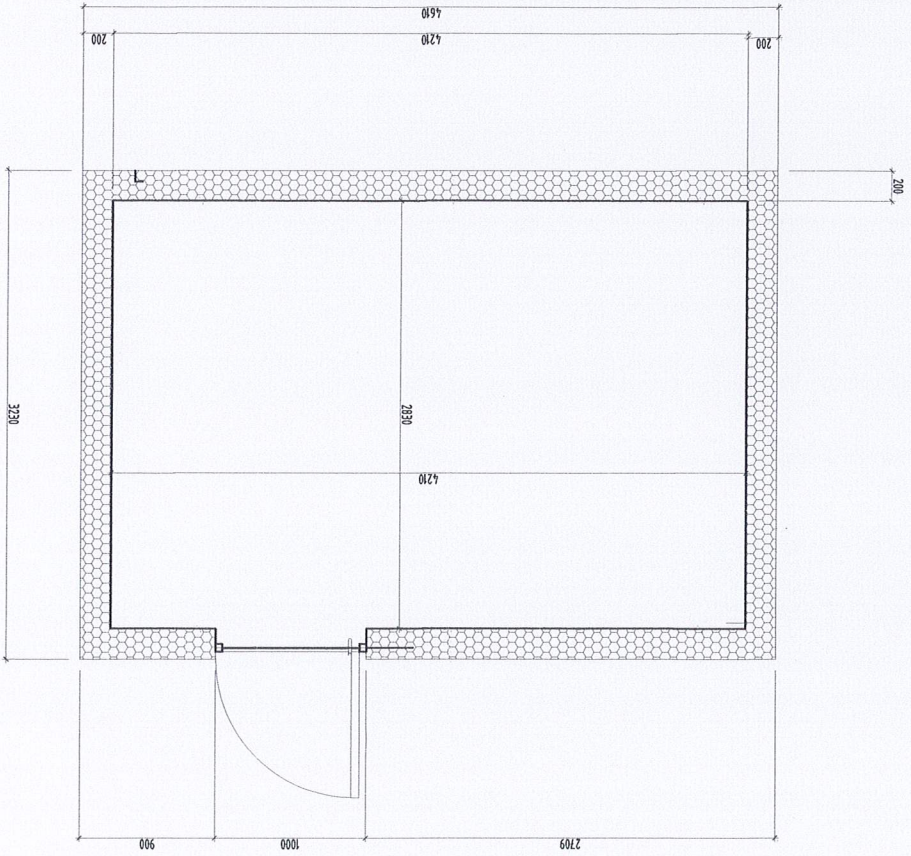

ЭРГИЙН ЖАГСААЛТ

БАРИЛГА АРХИТЕКТУРЫН ХЭСЭГ:
 Тус барилгын мөвдөлгөм нь 4.61 x 3.23 хэмжээтэй 1 давхар генератор дүрлэх барилга.
 БАРИЛГА БҮТЭЭЦИЙН ШИНДЭЛ:
 Үг эмнэлгийн дарууга нь мөнхлэсээрээ 4.61 x 3.23м хэмжээтэй маш өнцөгт хэлбэртэй, сөндрүүлн хадгана нөрвүүлн хадгана мөвдөлгө.