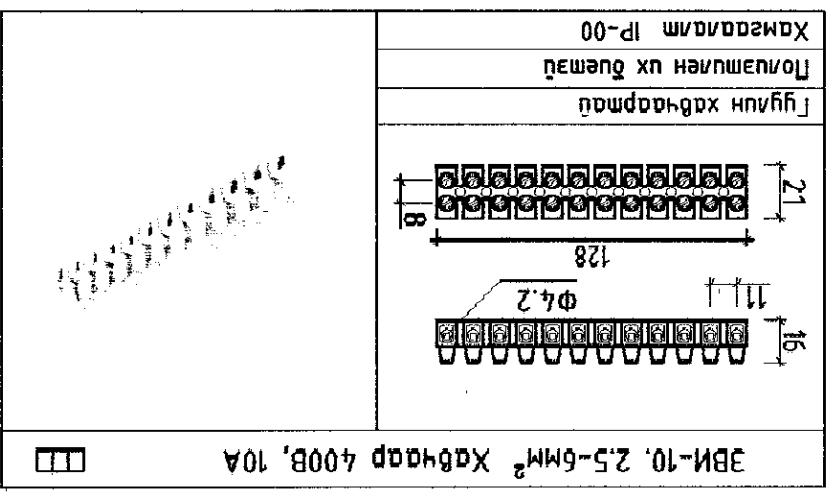

ЗООРИЙН ДАВХРЫН ГЭРЛТГҮҮЛИЙН БАЙГУУЛАЛТ, М:100

1/2-р давхар нүү
2/ПВ-3/1х2.5/нхФ-20/ ОГС. сп-2,3

Барилгын зэрэг төслийн "ЭЛЭЙН-ИШ" ХХК /ТЭГЭЙН ЗӨВШӨРӨЛ НЭГЭЛЭ-1205/18 Улаанбаатар хот, Чингэлтэй дүүрэг, 2-р Хороо, Төмөрүүний эгдүүж, "Нэнхэм шар" баруун, 902 мoom, ямсаг 10164719	Захирал А.Ичхорлоо	Инженер Л.Амтүгээ	Шалбарсан Б.Банцсмаа	Архангай аймаг, Эрдэнэбилээн сум, 150 хүүхдийн чөлөөтэй дэргэд ЗООРИЙН ДАВХРЫН ГЭРЭМТҮҮЛЭГЧИЙН БАЙГУУЛАЛТ	Масштаб М:1:100 Зургийн дугаар ДТ-01 Хугацаа 23	Э.Г. Шурф: ӨН-09/22	Т.Г. Шурф: Огноо 2022.10.10
--	-----------------------	----------------------	-------------------------	--	--	------------------------	-----------------------------------