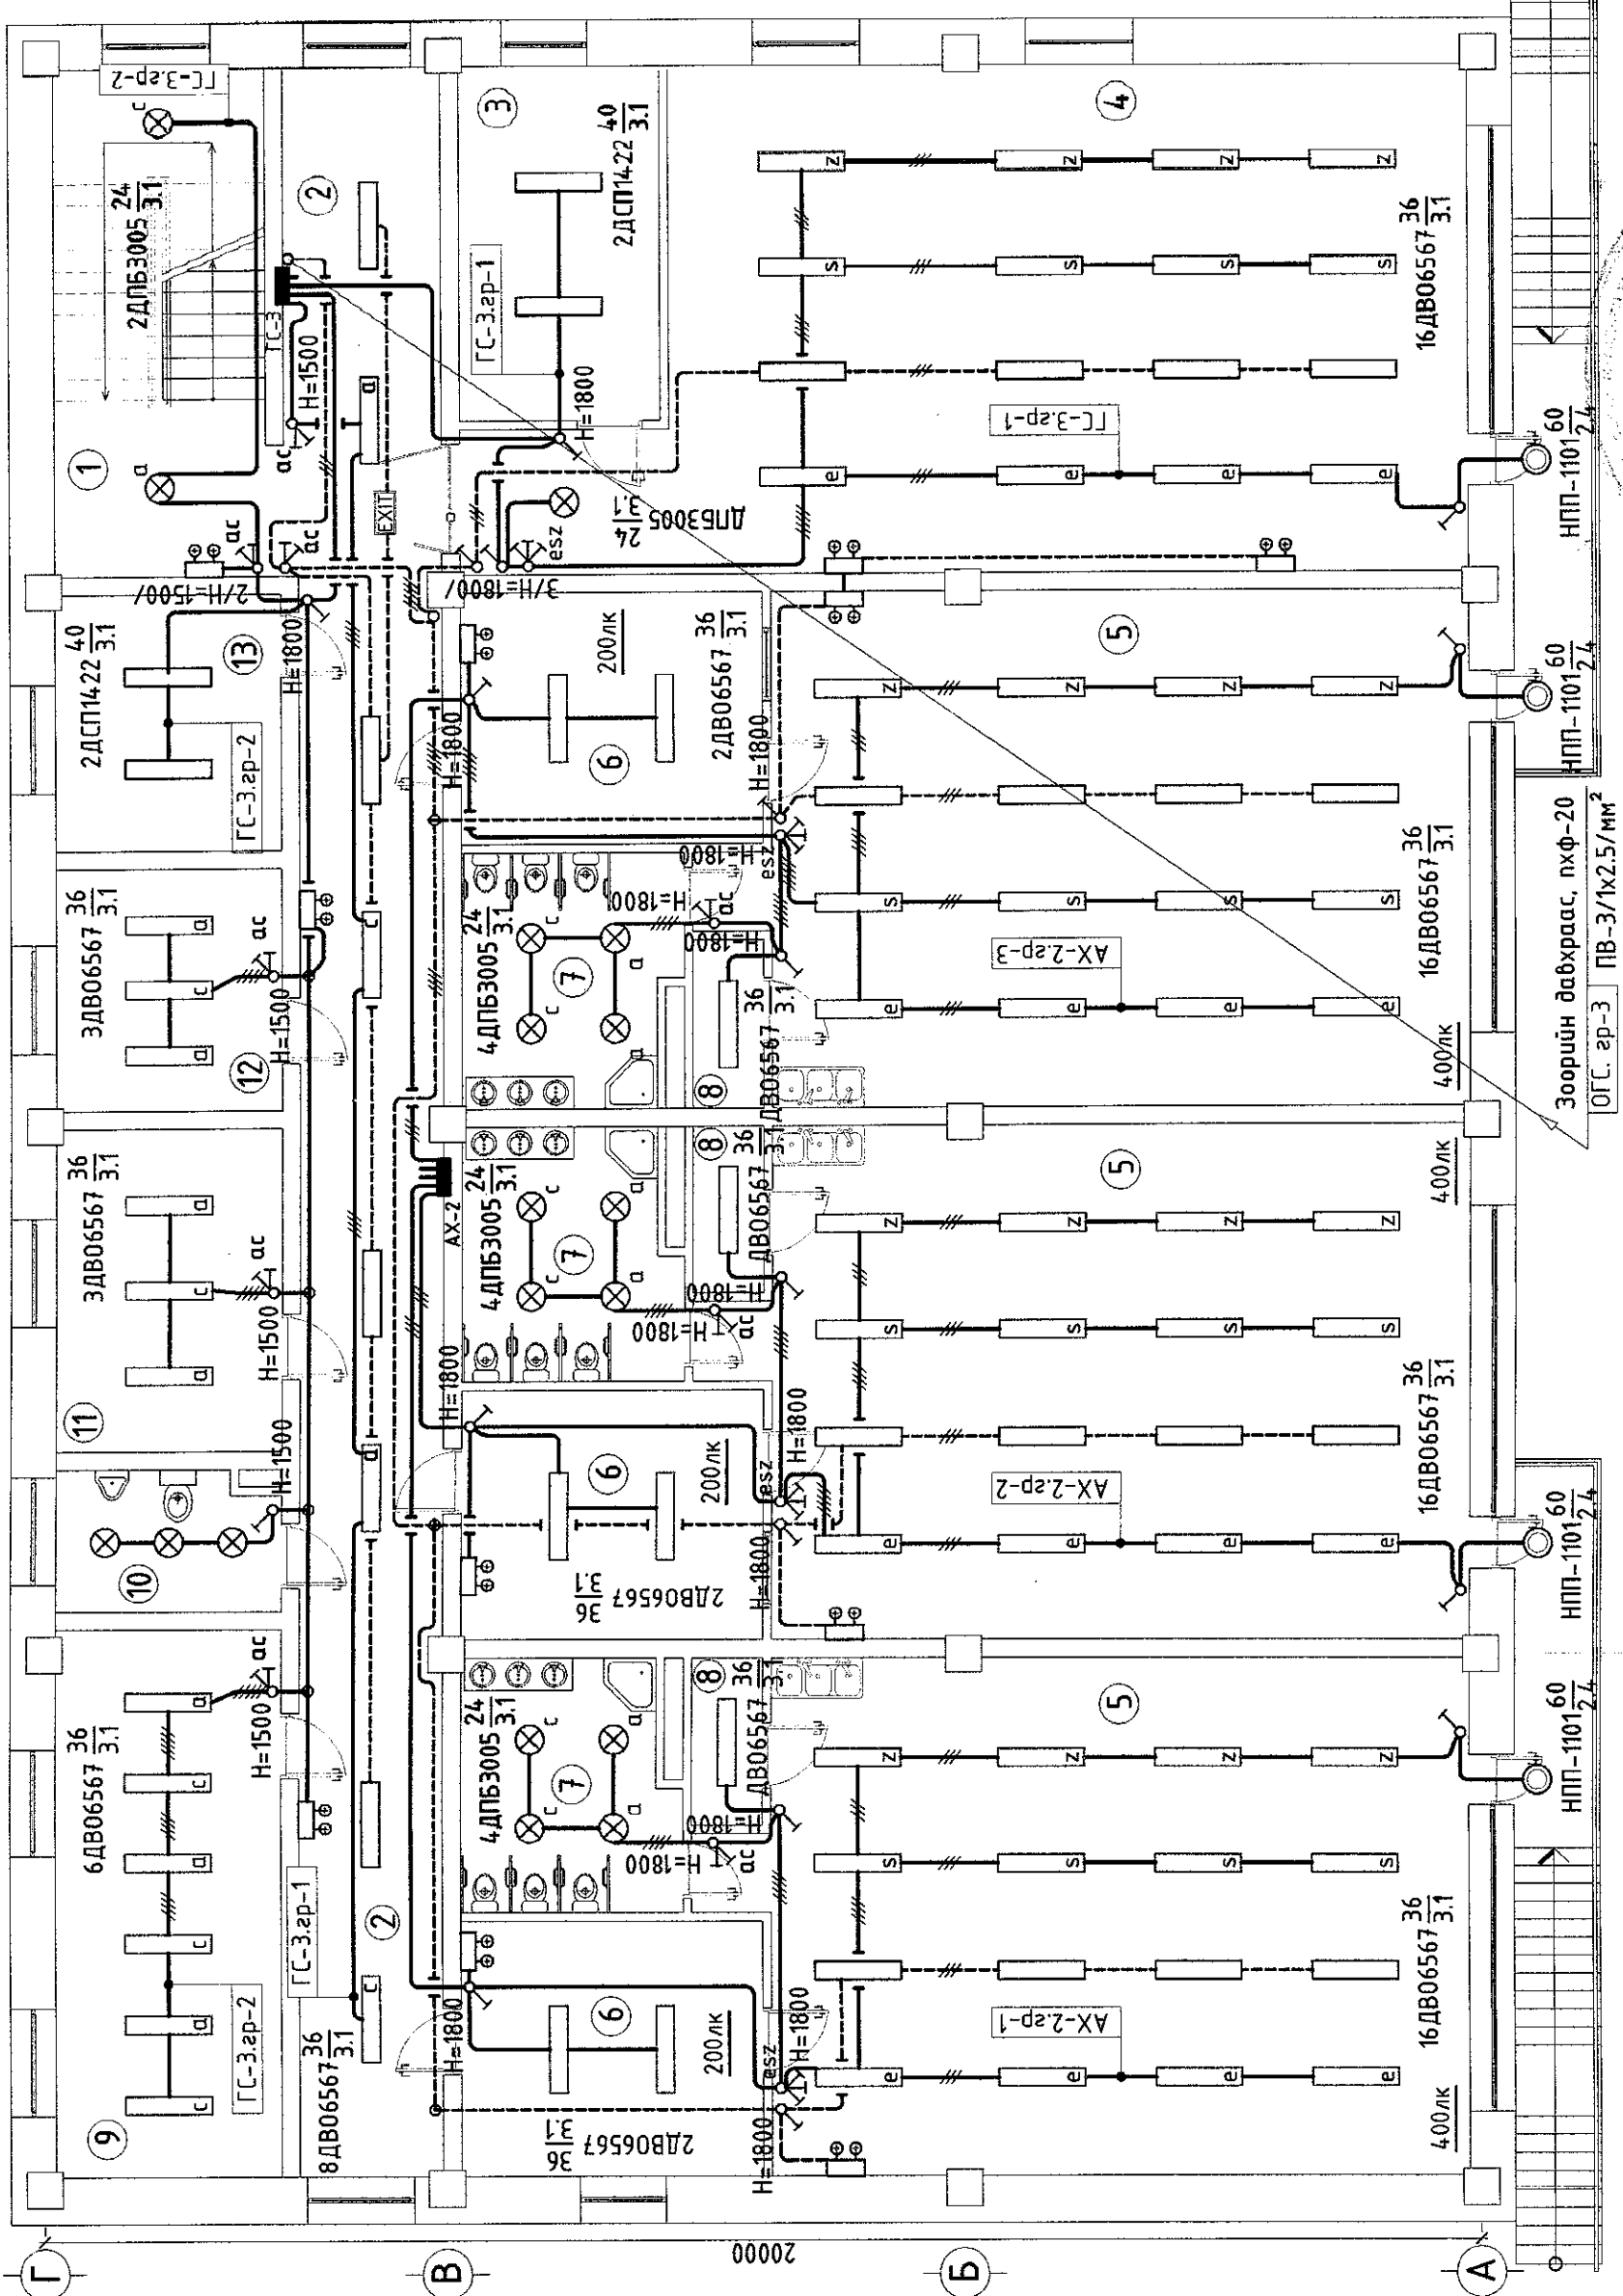

2-Р ДАВХРЫН ГЭРЭЛТҮҮЛГИЙН БАЙГУУЛАЛТ. М1:100

Өрөөний тодорхойлолт

№	Өрөөний тодорхойлолт	Талбай /м²/
1	Шалны хөнгөл	17.6
2	Хөнгөл	59.8
3	Хэрэглэлийн агуулах	13.7
4	Гимнастик, хөгжмийн танхим	84.1
5	Бүлгийн анги /70х3/	211.8
6	Хуфцас солих өрөө /14.7х3/	44.1
7	Аршун цэврийн өрөө /11х3/	33.0
8	Агуулах /2.3х3/	6.9
9	Засах аргын кабинет	23.8
10	Аршун цэврийн өрөө	6
11	Арсдэвчлэлийн өрөө	14.1
12	Няраагийн өрөө	10.5
13	Агуулах	11.1

2-р давхрын гэрэлтүүлгийн байгуулалт. М1:100

ТАЙЛБАР:
1 Энэ хуудсыг ХТ-05, ХТ-09, ХТ-11 хуудастай хамт үзнэ.

Зөдлөөрөгцсөн

БА	А. Болдбаатар
ББ	М. Уранбилэг
ХАС	А. Солонго
ЦБУ	В. Анхбаяр
ХД	Г. Урантула

Цахилгаан хангамж

Баригын зураг төслийн "БИЭИ-ИШ" ХХК
/ГДСАН ЗӨВШӨӨРӨЛ №ЭТ16-1285/16.
Улсынхаахир жол. Чангалмад буураг. 2-р хороо. Төмөрчиний гудамж, "Мөнөөл шараг" барилдаг. 902 тоол. Утас 76166419

Захирагч А.Мичинорлоо
Инженер Л.Гантулга
Шалгасан Б.Валчигмаа

Архангай аймаг, Эрдэнэбулган сум.
150 хүүхдийн цэцэрлэгийн барилга /8-р цэцэрлэг/

2-р давхрын гэрэлтүүлгийн байгуулалт

Масштаб	М1:100	Хуудас	23
Е.Г Шифр:	ВИ-09/22	Т.Г Шифр:	Огноо 2022.10.10