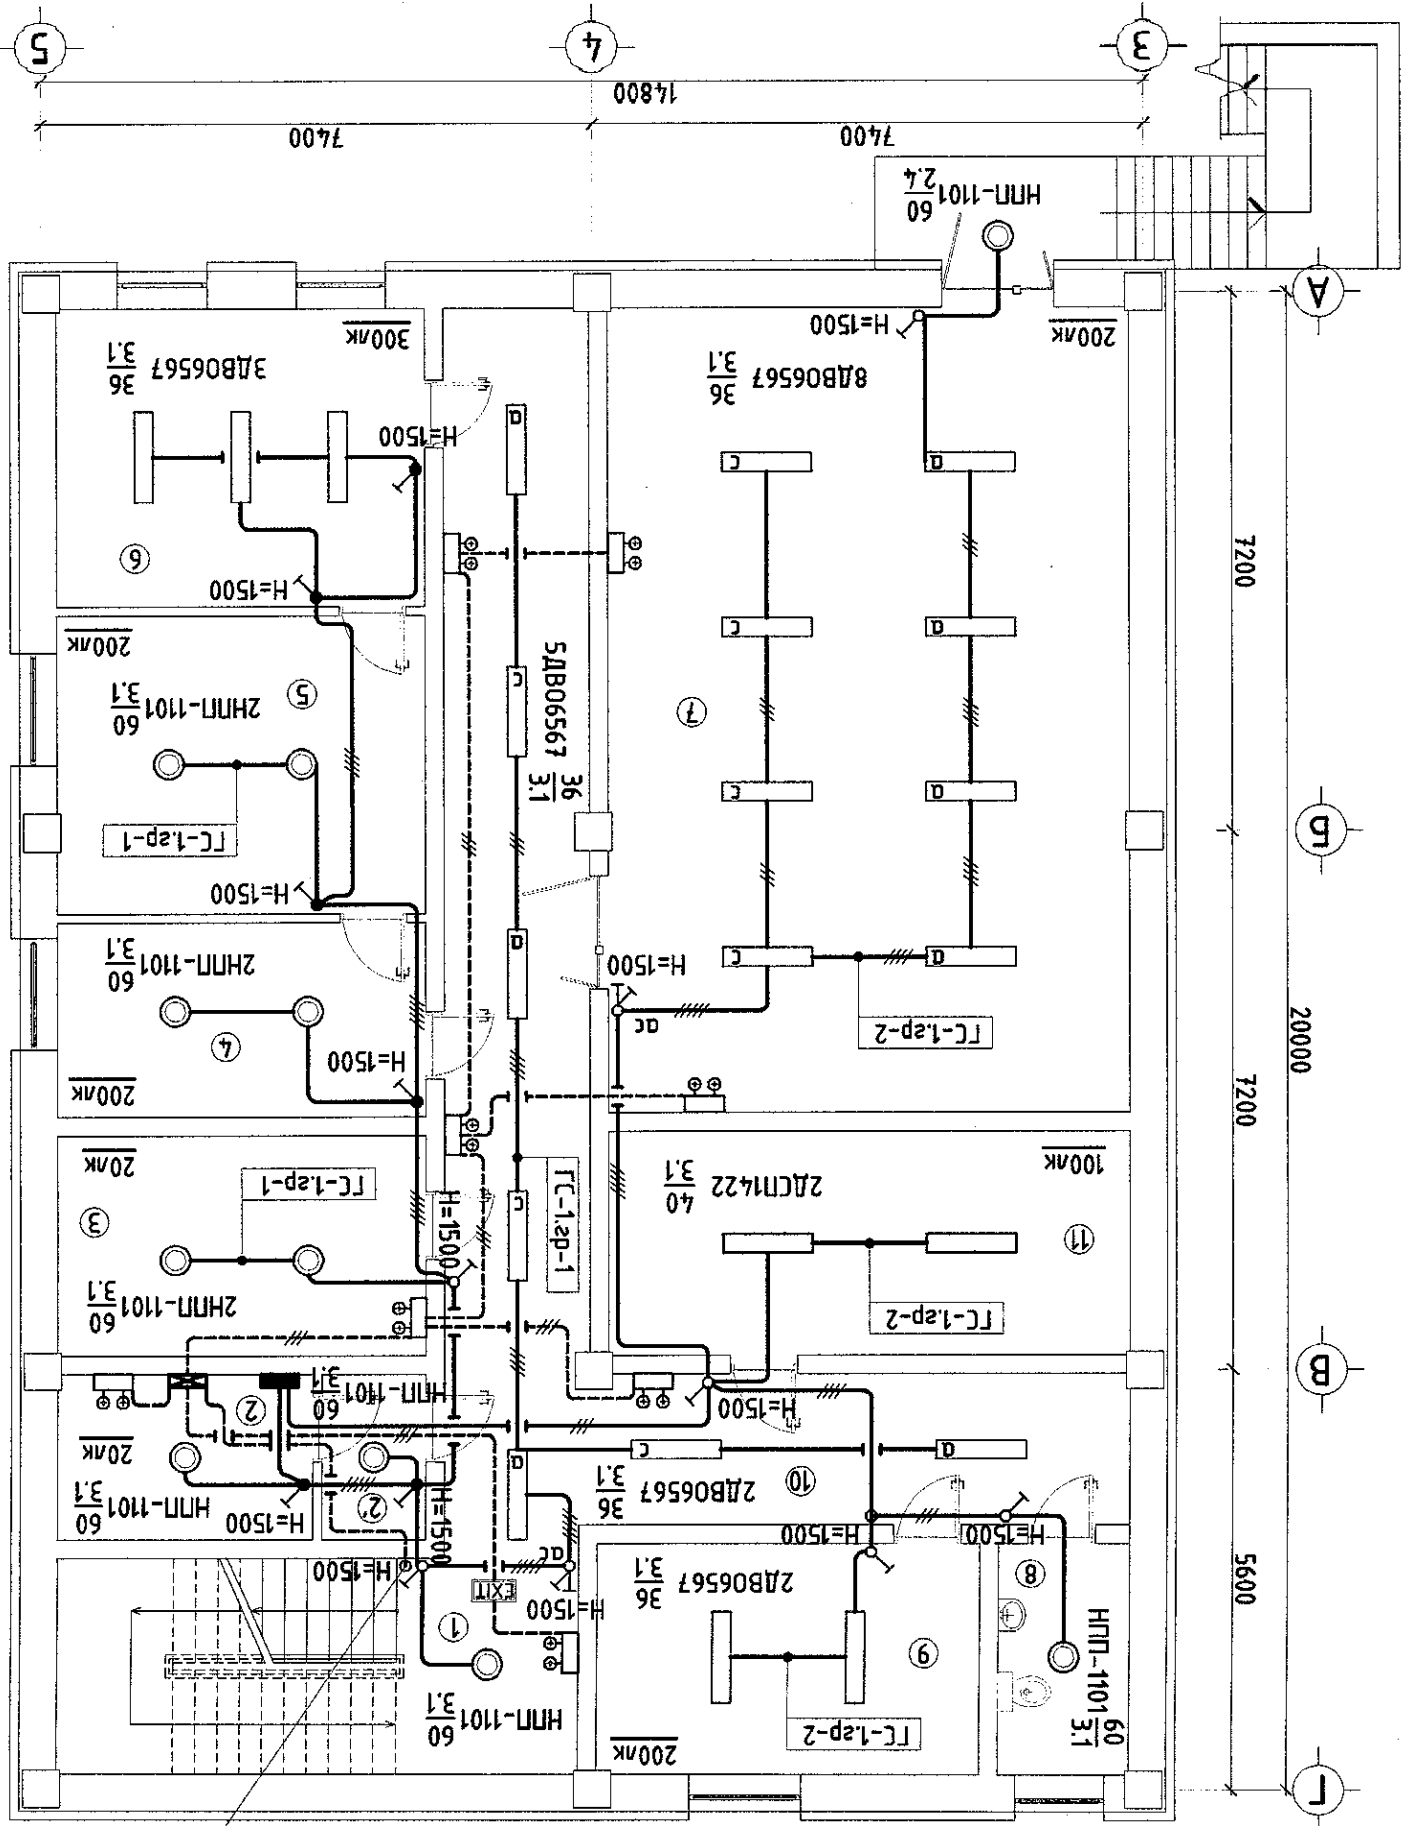

ЗООРИЙН ДАВХРЫН ГЭРЛТГҮҮЛИЙН БАЙГУУЛАЛТ, М:100

1/2-р давхар нүү
2/ПВ-3/1х2.5/нхФ-20/ ОГС. сп-2,3

Барилгын зэрэг төслийн "ЭЛЭЙН-ИШ" ХХК /ТЭГЭЙН ЗӨВШӨРӨЛ НЭГЭЛЭ-1205/18 Улаанбаатар хот, Чингэлтэй дүүрэг, 2-р Хороо, Төмөрүүний эгдүүж, "Нэнхэм шар" баруун, 902 мoom, ямсаг 10164719	Захирал А.Ичхорлоо	Инженер Л.Амтүгээ	Шалбарсан Б.Банцсмаа	Архангай аймаг, Эрдэнэбилээн сум, 150 хүүхдийн чөлөөтэй дэргэд ЗООРИЙН ДАВХРЫН ГЭРЭМТҮҮЛЭГЧИЙН БАЙГУУЛАЛТ	Масштаб М:1:100 Зургийн дугаар ДТ-01 Хугацаа 23	Э.Г. Шурф: ӨН-09/22	Т.Г. Шурф: Огноо 2022.10.10
--	-----------------------	----------------------	-------------------------	--	--	------------------------	-----------------------------------