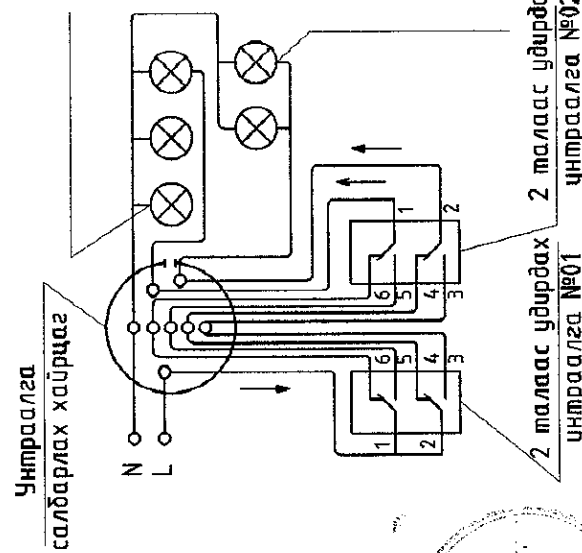

ЗООРИЙН ДАВХАР

1-р давхрын гэрэлтүүл

2-р давхар луу

Өрөөний тодорхойлолт

№	Өрөөний тодорхойлолт	Талбай /м²
1	Гонх	6.1
2	Хөлийн өрөө	27.1
3	Хонгил	70.9
4	Эрхлэгчийн өрөө	24.3
5	Нягтлангийн өрөө	14.5
6	Эмчийн өрөө	12.6
7	Тусгаарлах өрөө	8.3
8	Бүлгийн анги /70.6х3/	211.8
9	Хуфцас солих өрөө /14.7х3/	44.1
10	Ариун цэврийн өрөө /11х3/	33.0
11	Агуулах /2.3х3/	6.9
12	Хуфцас солих өрөө	7.85
13	Бүтээгдэхүүний агуулах	5.1
14	Ногооны агуулах	4.7
15	Ариун цэврийн өрөө	2.7
16	Гал тогооны сав угаах өрөө	9.2
17	Бэлтгэх хэсэг	7.3
18	Гал тогоо	23.7
19	Шатны хонгил	17.6

Таних тэмдэг

1. ULTRALIGHT маркийн цэнэг баригчтай нүүлгэн, шилжүүлтийн гэрэлтүүлгийг шалнаас 2.4 метр өндөрт; /220В, 6Вт/
2. CCA 1004 маркийн 2 талын харагдах байдалтай, цэнэг баригчтай, "ГАРАХ" бичигтэй гэрэлтүүлгийг гарах гарцны дээр, тасалнаас зүүж; /220В, 3Вт/

2 талаас удирдах унтраалганы холболтын дүрвүүбч

5-А
2022.10.18

1-р давхрын гэрэлтүүлгийн байгуулалт. МЭ:100

ТАЙЛБАР:

1. Энэ хуудсыг ХТ-05, ХТ-08, ХТ-10 хуудастай хамт үзнэ.
2. Гэрэлтүүлэгчийг тэжээлд холбохдоо зориулалтын клэм, төгсгөвч ашиглана.