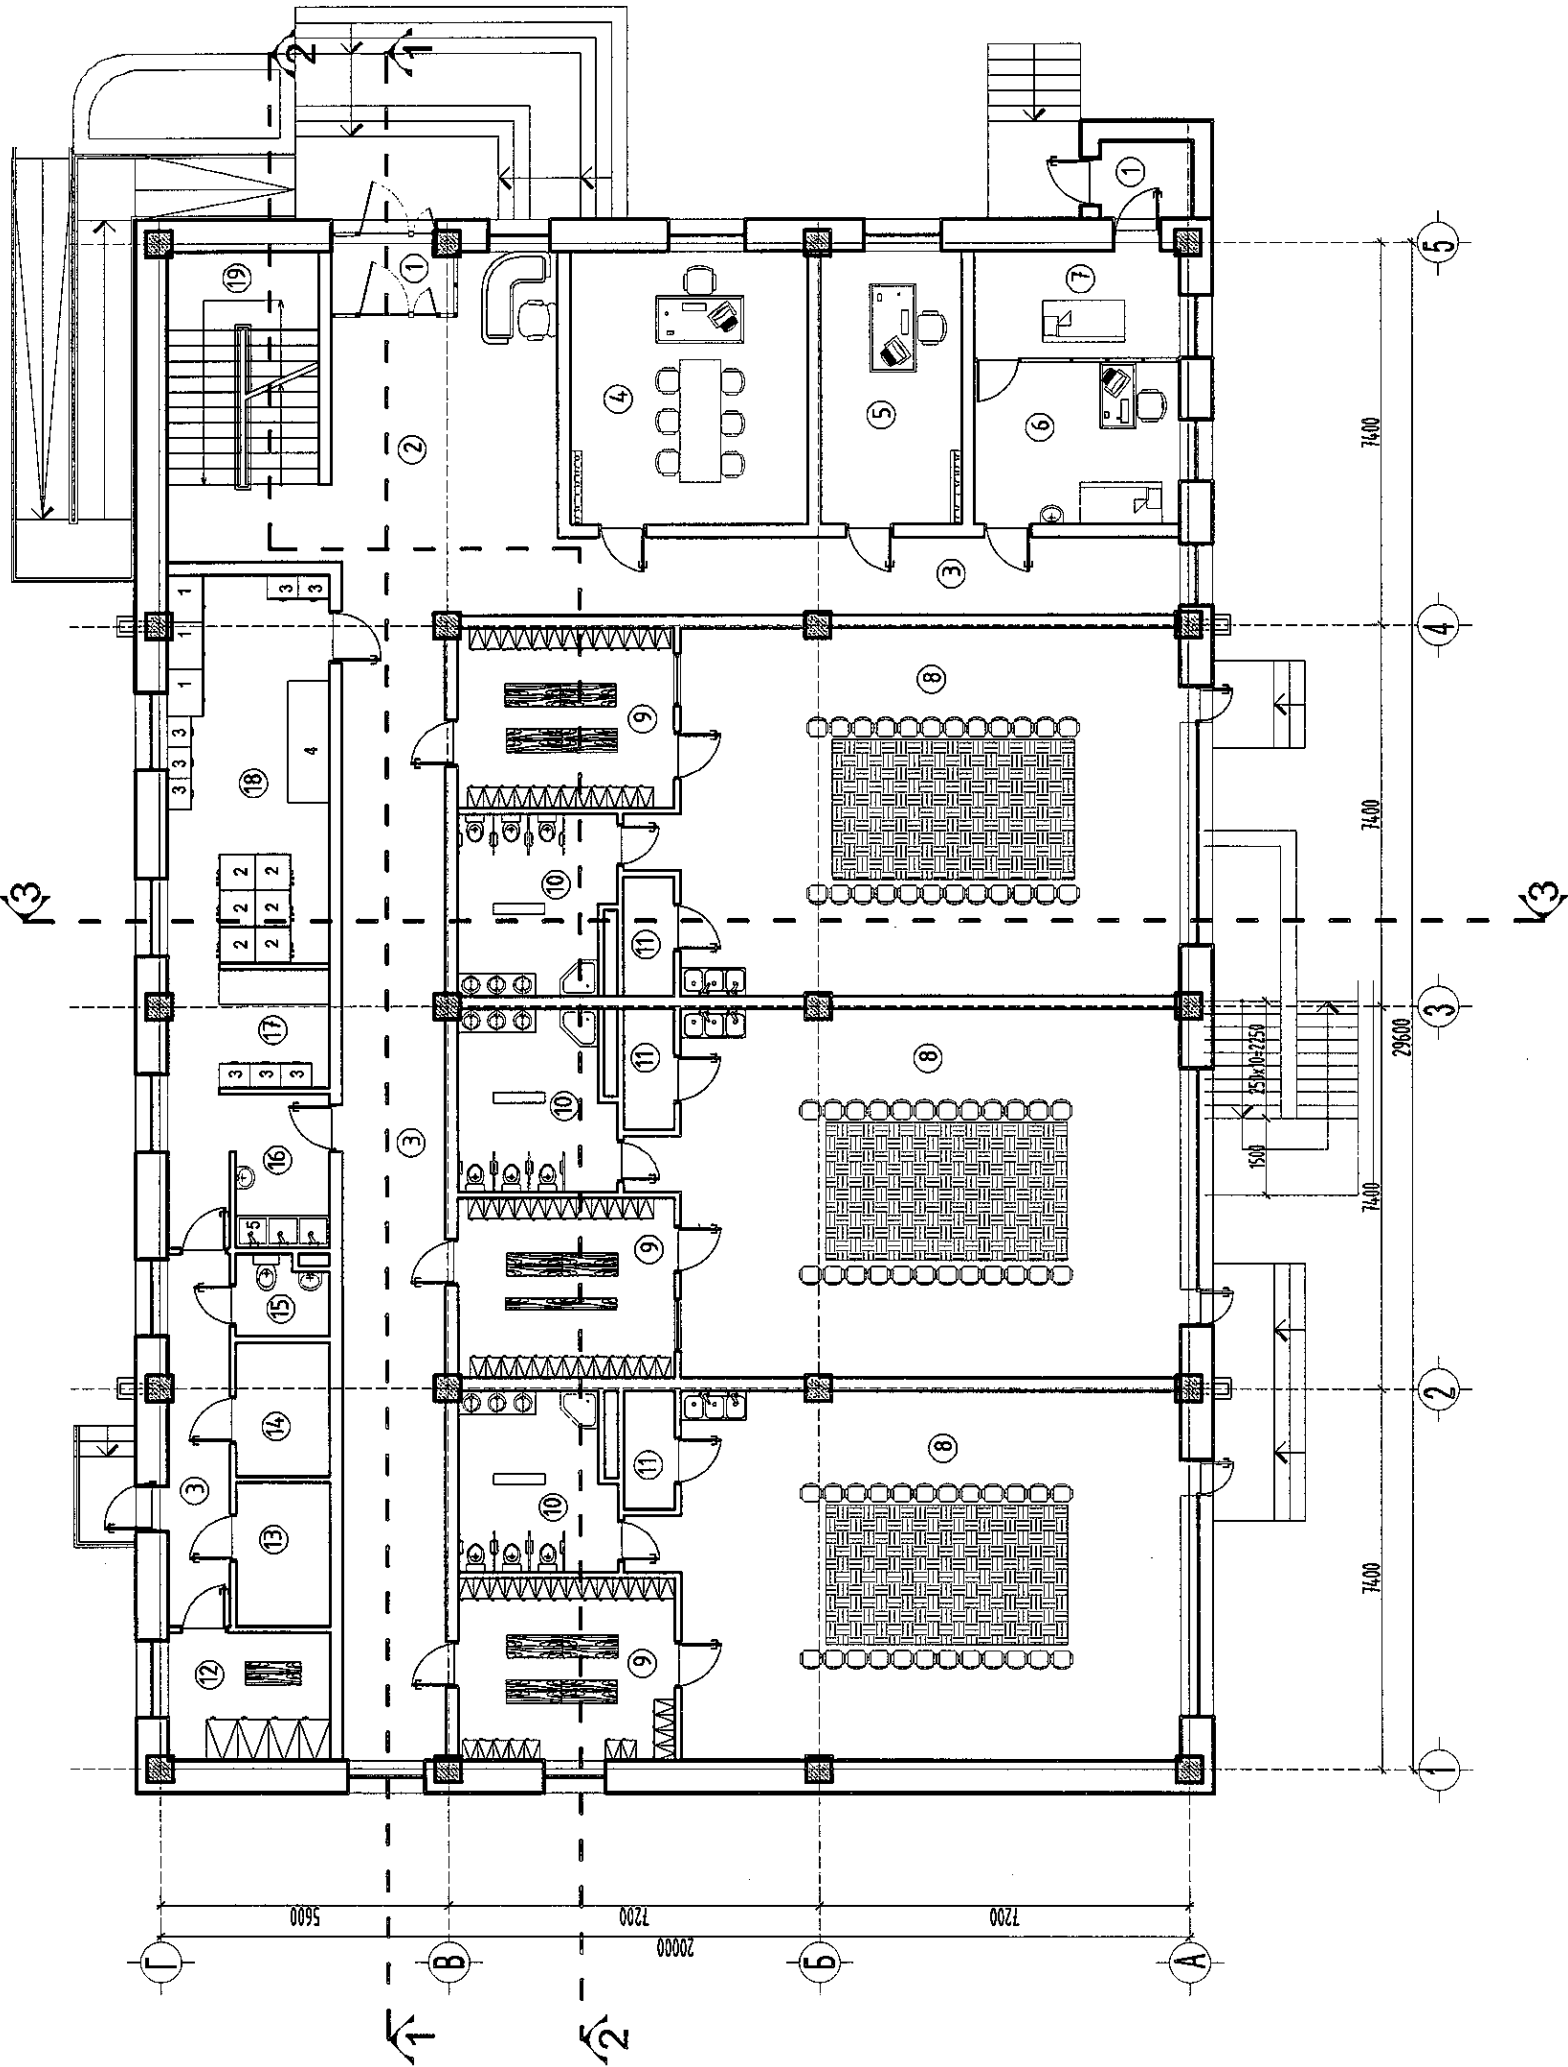

ЗООРИЙН ДАВХРЫН ТЕХНОЛОГИЙН  
БАЙГУУЛАЛТ М1:150

№	Өрөөний тодорхойлолт	Талбай /м <sup>2</sup> /	Шалны материал
1	Шалны хонгил	17.5	Шажмал чулуун хавтан
2	Цахилгааны өрөө	7.54	Хайлганцар
2'	Холбооны өрөө	3.08	Хайлганцар
3	Дулааны өрөө	14.7	Хайлганцар
4	Угаах өрөө	13	Хайлганцар
5	Хатаах өрөө	19.8	Хайлганцар
6	Индүүний өрөө	20	Хайлганцар
7	Чийрэгжүүлэлтийн өрөө	76	Худасан хавтан
8	Ариун цэврийн өрөө	5.6	Хайлганцар
9	Ажилчдын амрах өрөө	16.1	Худасан хавтан
10	Хонгил	44.1	Шажмал чулуун хавтан
11	Агуулах	21.1	Шажмал чулуун хавтан

Таних тэмдэг

1. - Хөргөгч
2. - Зуух
3. - Ханы табилга
4. - Ширээ
5. - Угсаагуур
6. - Угсаагуур машин
7. - Хувцасны Шүүгээ
8. - Сондал
9. - Буфер
10. - Шүүгээ

150 хүүхдийн 8-р  
цэцэрлэгийн байрлал

Архангай аймаг,  
Эрдэнэбулган сум,  
Зоорийн давхрын технологийн байгуулалт

1-Р ДАВХРЫН ТЕХНОЛОГИЙН  
БАЙГУУЛАЛТ М1:150

№	Өрөөний төлөрхийлөгч	Шалны материал
1	Гонж	Шажмал чулуун хайрмал
2	Хөлийн өрөө	Хулдаасан хайрмал
3	Хонги	Хулдаасан хайрмал
4	Эрхлэгчийн өрөө	Хулдаасан хайрмал
5	Ивэлгэнэдийн өрөө	Хулдаасан хайрмал
6	Энгийн өрөө	Хулдаасан хайрмал
7	Гусасарлах өрөө	Хулдаасан хайрмал
8	Бүлгийн шил / 70.8 x 3 /	Хулдаасан хайрмал
9	Хулдас сэмж өрөө / 16.7 x 3 /	Хулдаасан хайрмал
10	Аршин цэврийн өрөө / 11 x 3 /	Хулдаасан хайрмал
11	Аудлах / 23 x 3 /	Хайрмал
12	Хулдас сэмж өрөө	Хулдаасан хайрмал
13	Хүнний бүтээгдээгүйн оюулмаж	Хулдаасан хайрмал
14	Ивэлгэнэдийн өрөө	Хайрмал
15	Аршин цэврийн өрөө	Хайрмал
16	Гал тээвэрний сав тээх өрөө	Хайрмал
17	Бэлтгэх хэсэг	Хайрмал
18	Гал тээвэр	Хайрмал
19	Шалны зөвлөл	Шажмал чулуун хайрмал