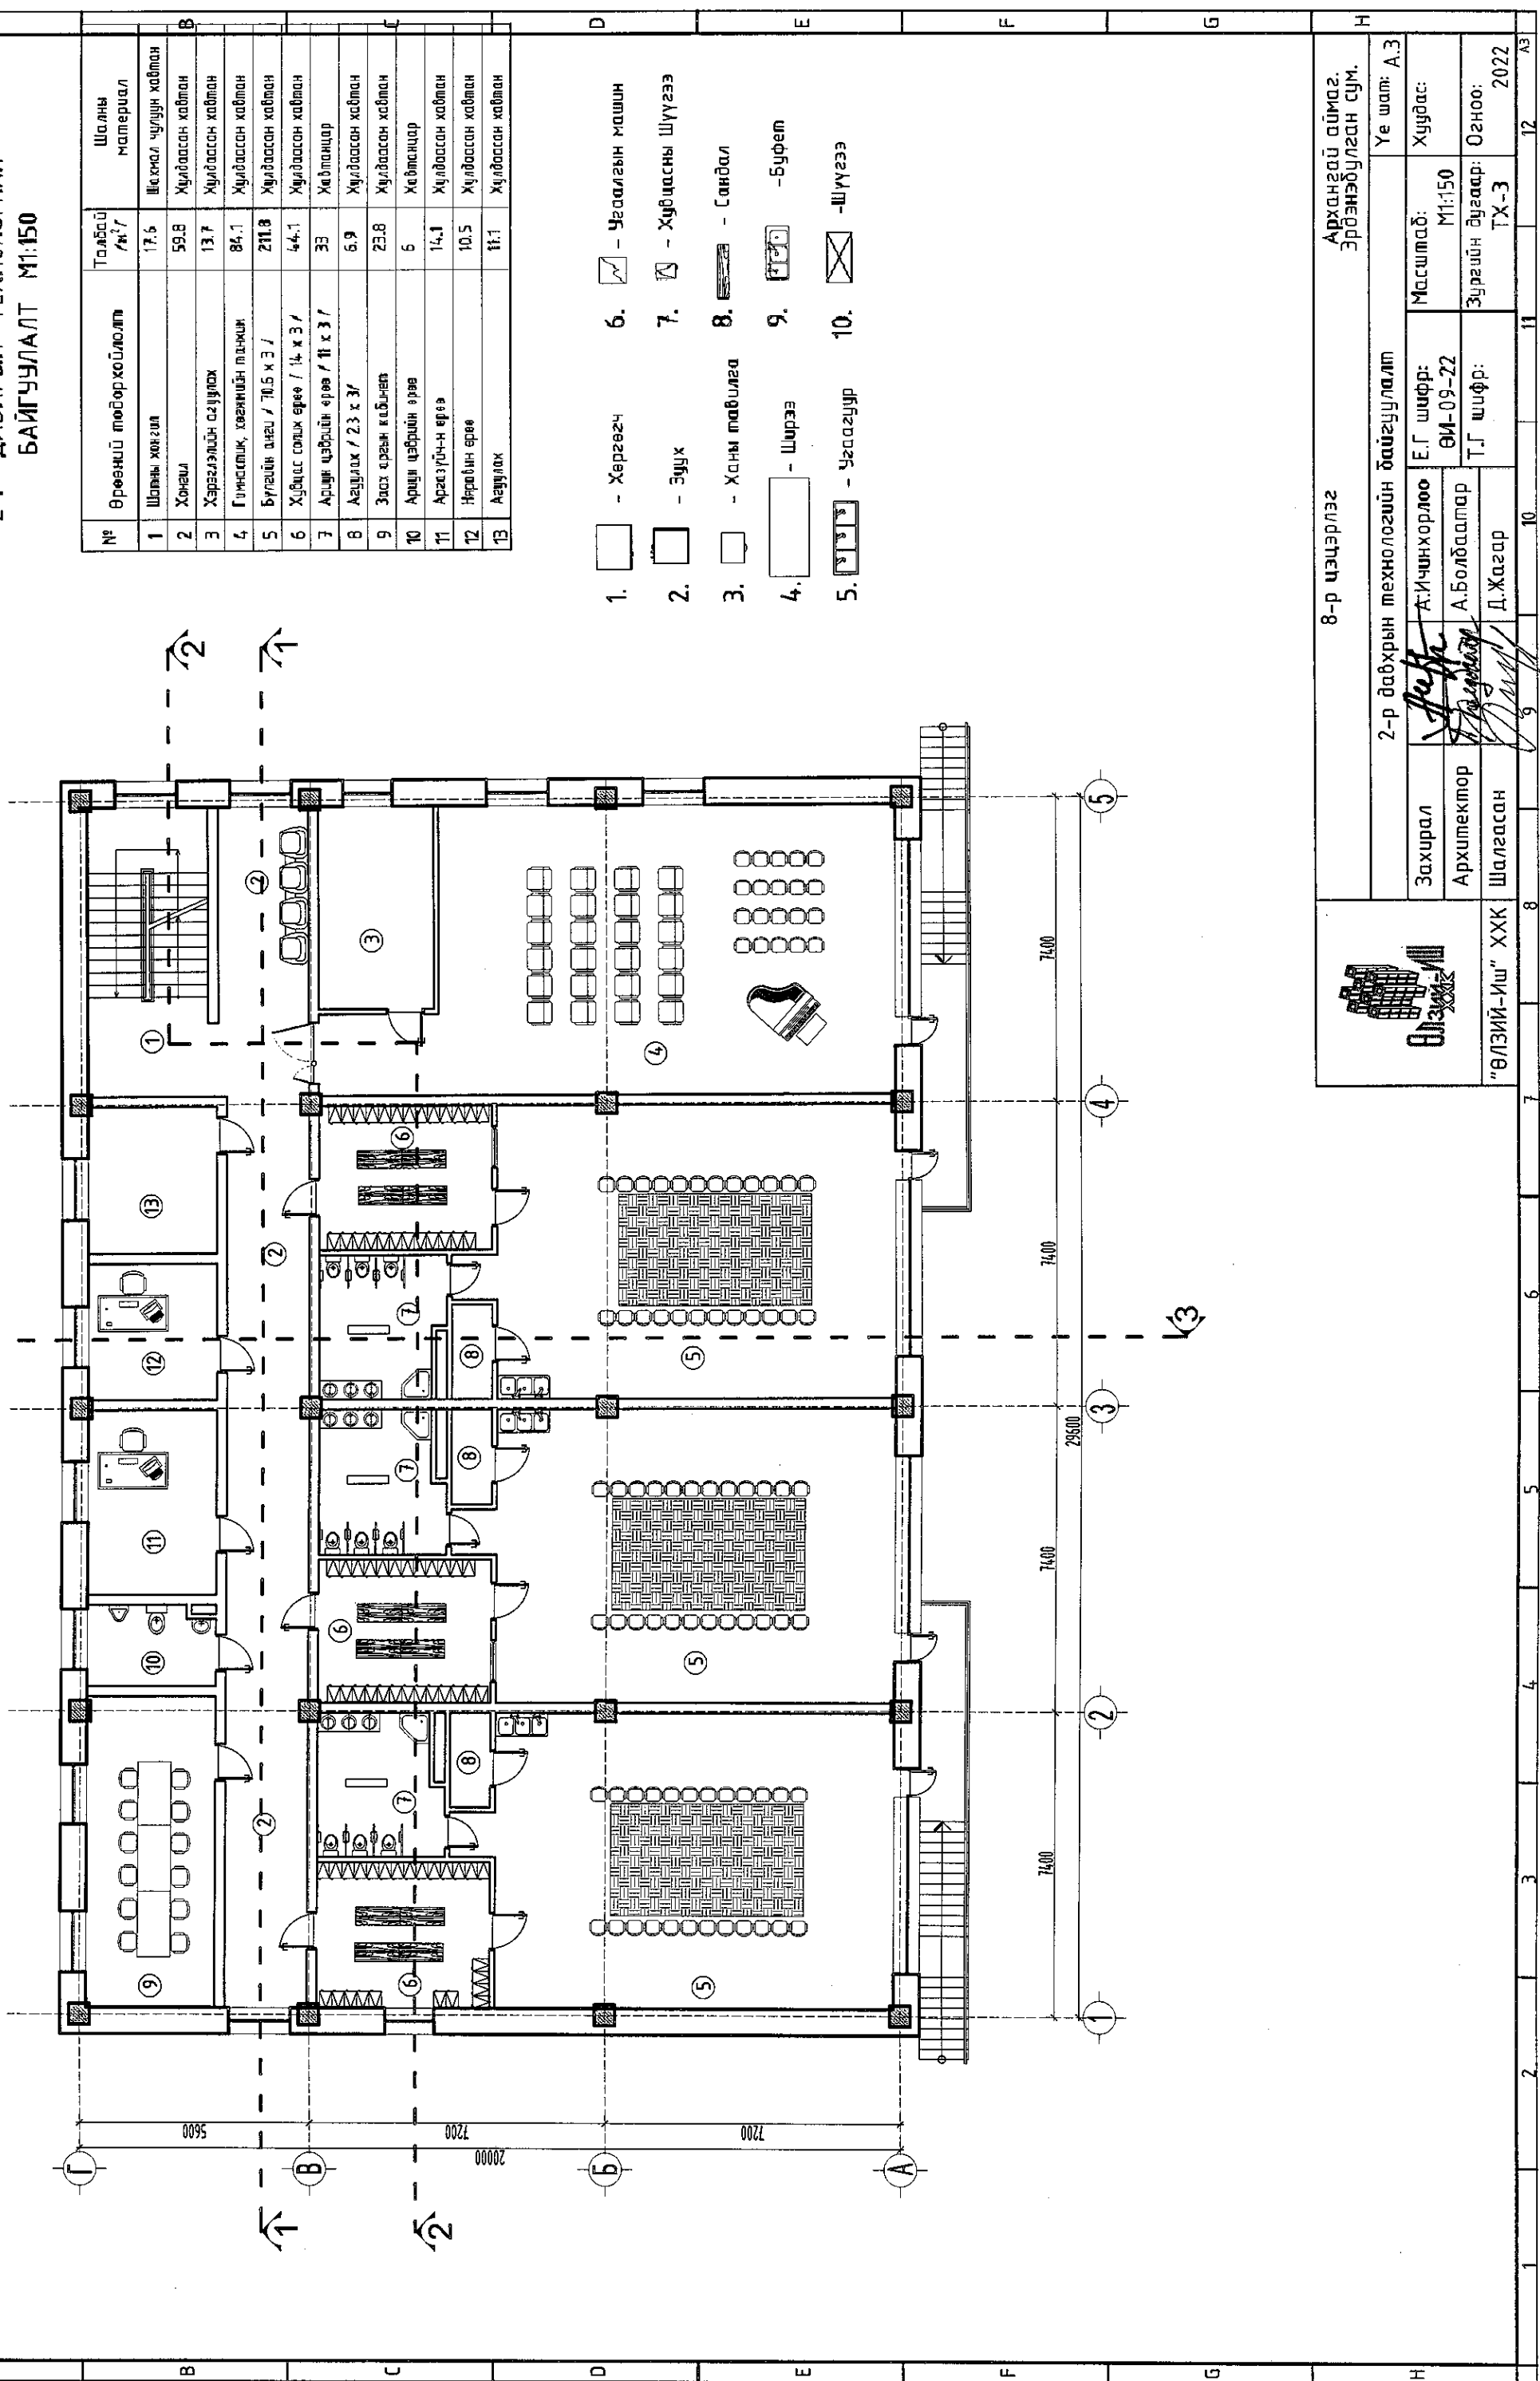

1	2	3	4	5	6	7	8	9	10	11	12	А3
---	---	---	---	---	---	---	---	---	----	----	----	----

2-Р ДАВХРЫН ТЕХНОЛОГИЙН  
БАЙГУУЛАЛТ М1:150

№	Өрөөний төлбөр хойлог	Талбай /м²	Шалны материал
1	Шалны хөнгөл	17.6	Шажал чулуун хайлган
2	Хонги	59.8	Хүлдэсэн хайлган
3	Хэрэгжлийн агуулах	13.7	Хүлдэсэн хайлган
4	Гүнцэглэлт, хөөгийн пэчжин	84.1	Хүлдэсэн хайлган
5	Булгийн агаар / 10.5 x 3 /	211.8	Хүлдэсэн хайлган
6	Хүлдэсэн солих өрөө / 14 x 3 /	44.1	Хүлдэсэн хайлган
7	Аршин цэврийн өрөө / 11 x 3 /	33	Хайлганцар
8	Агуулах / 23 x 3 /	6.9	Хүлдэсэн хайлган
9	Засч өргөн кабинет	23.8	Хүлдэсэн хайлган
10	Аршин цэврийн өрөө	6	Хайлганцар
11	Аржзүйчн өрөө	14.1	Хүлдэсэн хайлган
12	Нерабин өрөө	10.5	Хүлдэсэн хайлган
13	Агуулах	11.1	Хүлдэсэн хайлган