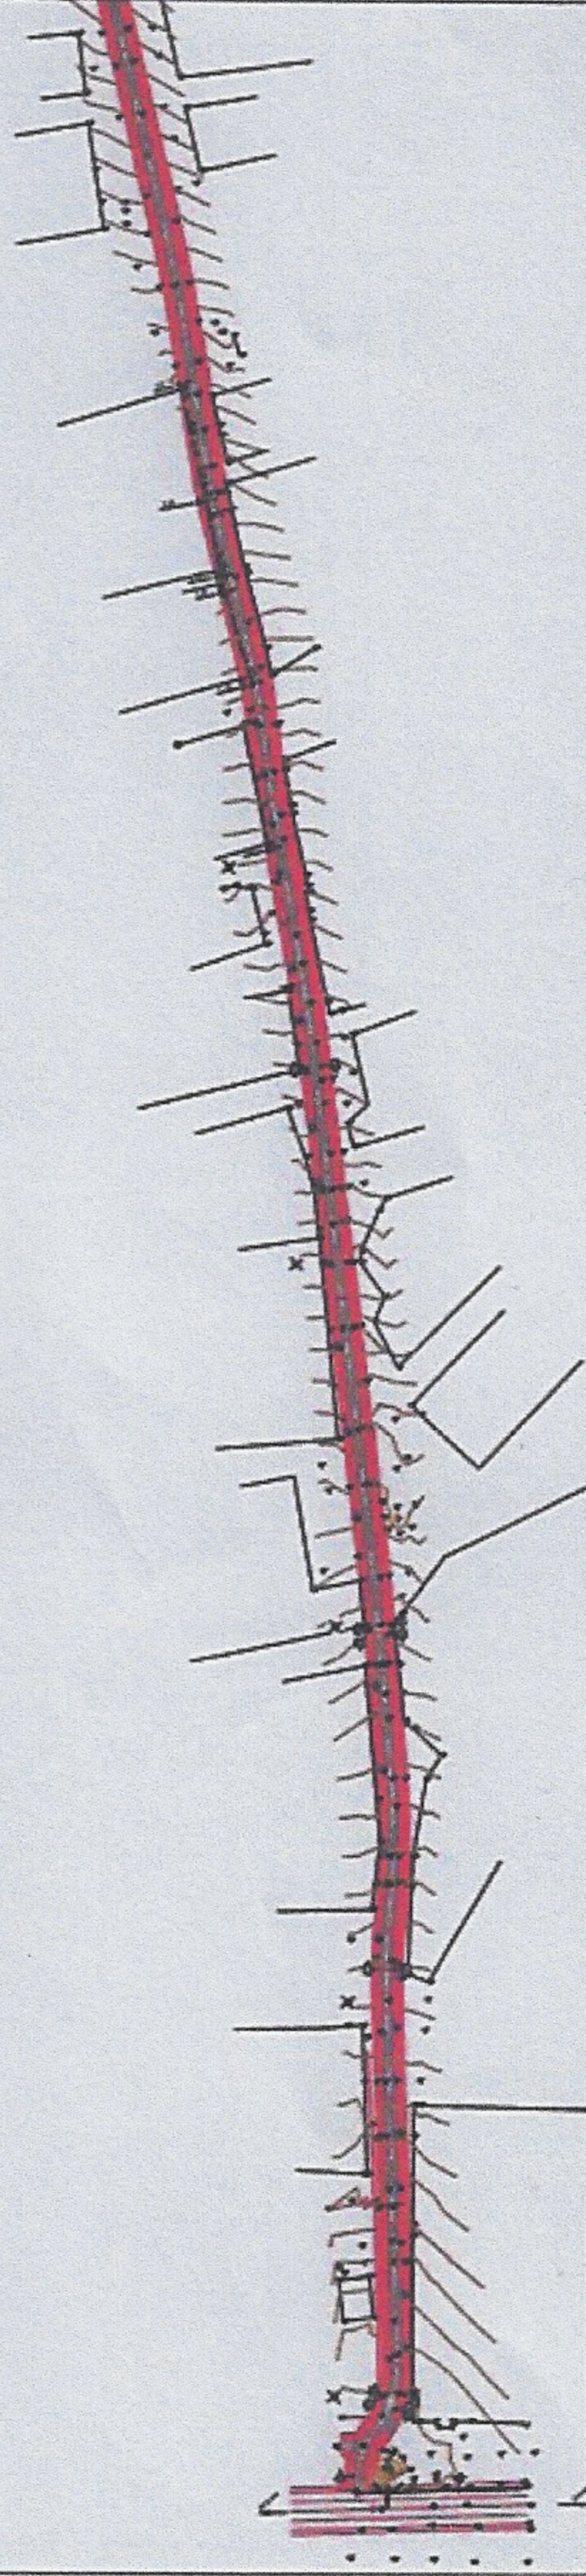

БАЙРШЛЫН ТОЙМ ЗУРАГ

ДЭВСГЭР ЗУРАГ

- ТӨЛӨВЛӨЖ БҮЙ АВТО ЗАМ
- ТӨВ ЗАМ ДАРХАН-УЛААНБААТАР

Зургийн шифр 01/24

Төв аймгийн Баянчандмань сумын төвийн доторхи гэр хороолол чиглэлийн 1.2км хатуу хучилттай авто замын ажлын зураг		Үе шат	Хуудас	Бүх хуудас
		А3	2	5
Байршлын тойм зураг				
Байршлын тойм зураг				
		Буман 08 Ликет ХХК		

Төв аймгийн Баянчандмань сумын төвийн доторхи гэр хороолол чиглэлийн 1.2км хатуу хучилттай авто замын ажлын зураг

Байршлын тойм зураг

Байршлын тойм зураг

Буман 08 Ликет ХХК