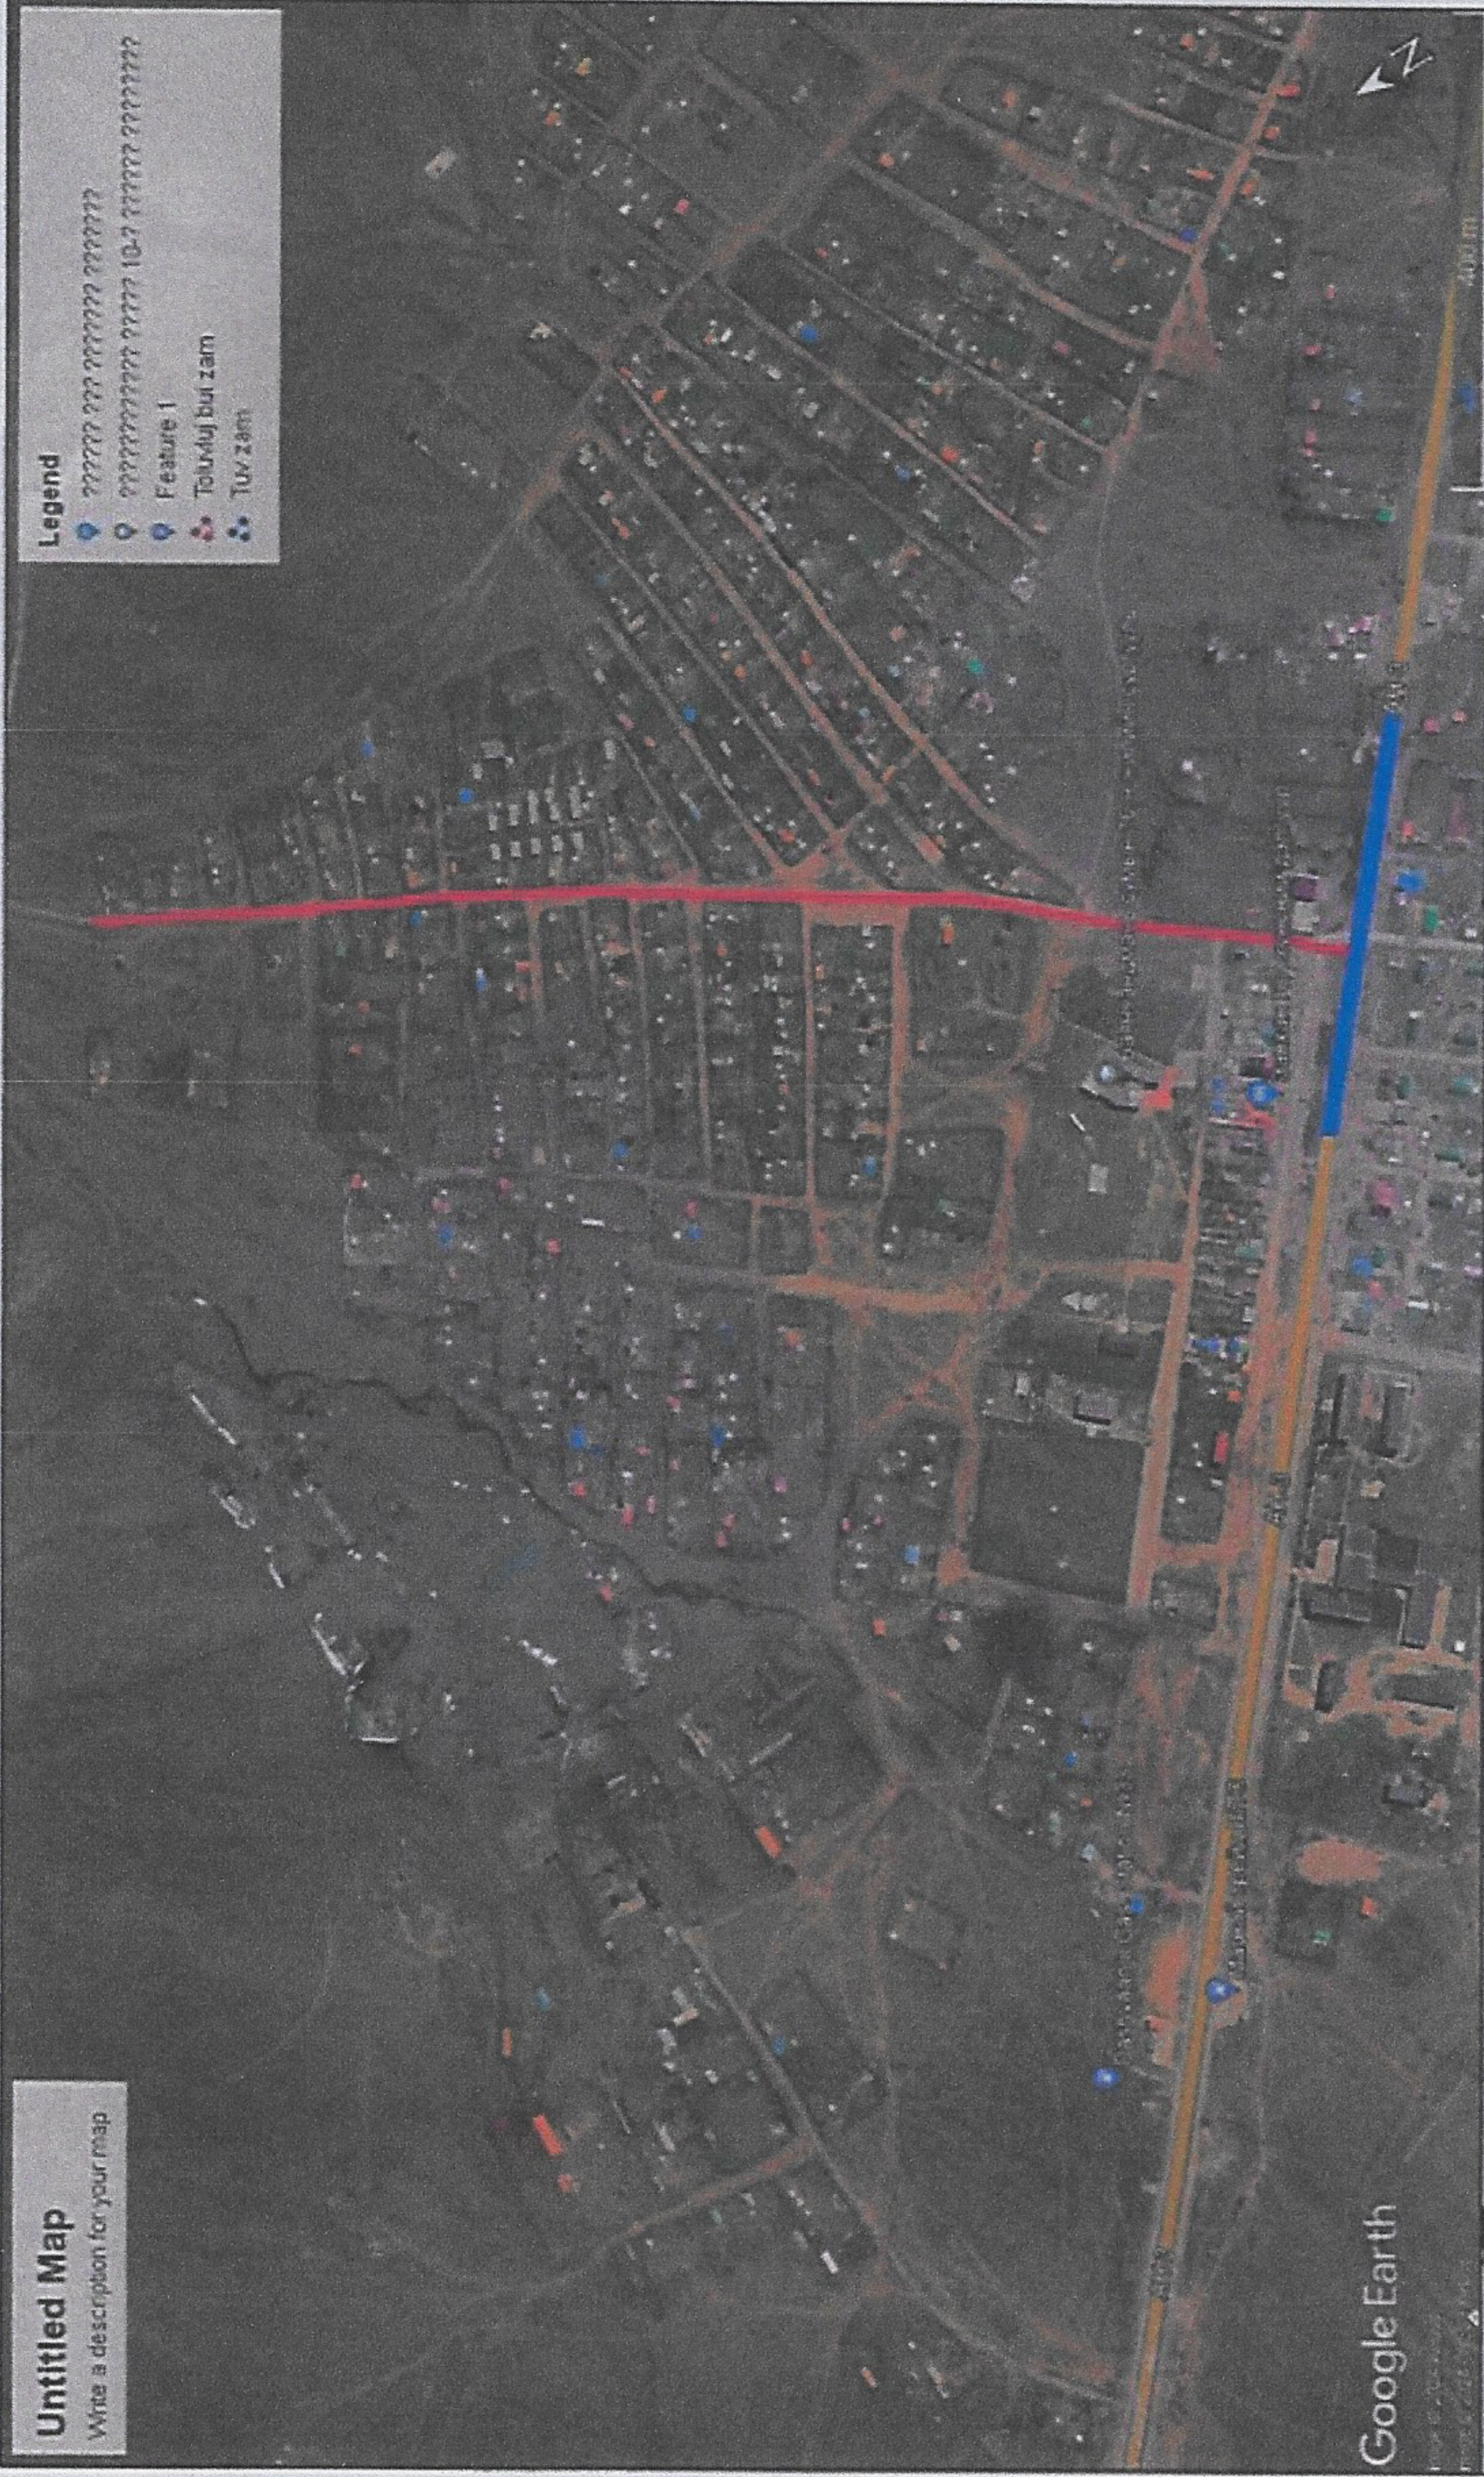

БАЙРШЛЫН ТОЙМ ЗУРАГ

ДЭВСГЭР ЗУРАГ

- ТӨЛӨВЛӨЖ БҮЙ АВТО ЗАМ
- ТӨВ ЗАМ ДАРХАН-УЛААНБААТАР

Зургийн шифр 01/24

Төв аймгийн Баянчандмань сумын төвийн доторхи гэр хороолол чиглэлийн 1.2км хатуу хучилттай авто замын ажлын зураг		Үе шат	Хуудас	Бүх хуудас
		А3	2	5
Байршлын тойм зураг				
Байршлын тойм зураг				
		Буман 08 Ликет ХХК		

Төв аймгийн Баянчандмань сумын төвийн доторхи гэр хороолол чиглэлийн 1.2км хатуу хучилттай авто замын ажлын зураг

Байршлын тойм зураг

Байршлын тойм зураг

Буман 08 Ликет ХХК