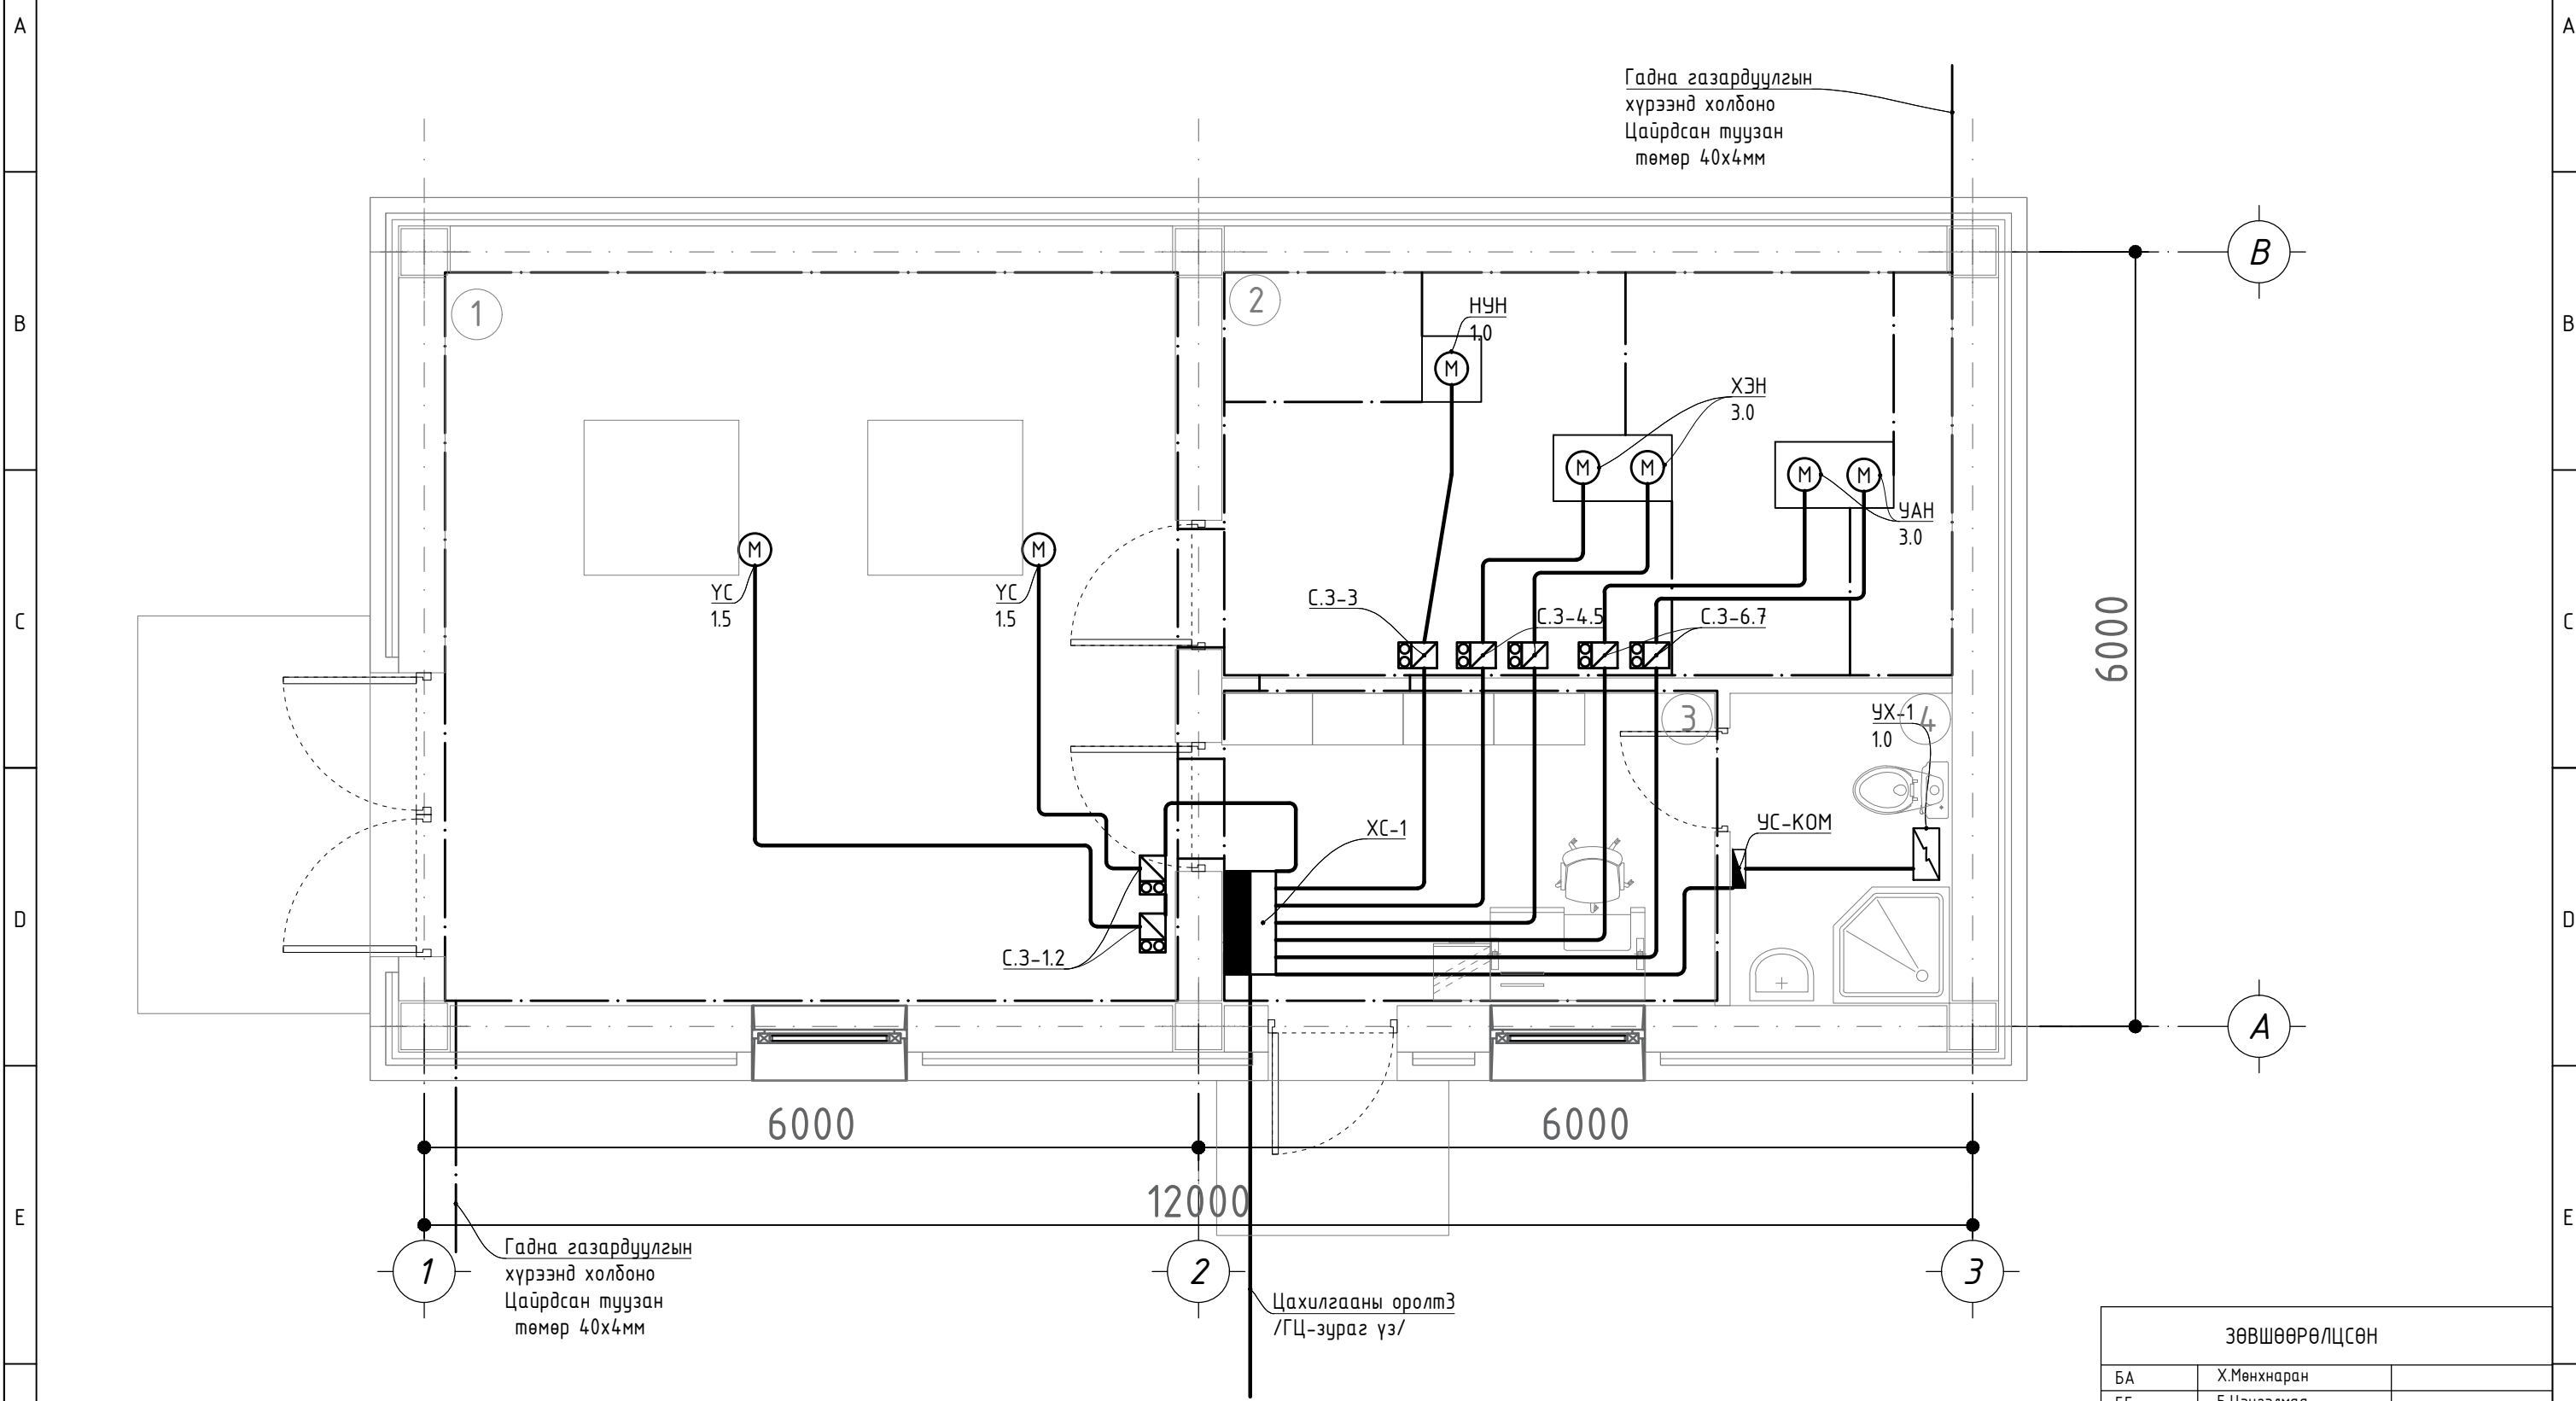

ХҮЧИТ ТӨХӨӨРӨМЖИЙН БАЙГУУЛАЛТ М1:50

ӨРӨӨНИЙ ТОДОРХОЙЛОЛТ		
Өрөөний дугаар	Өрөөний нэр	Талбай М²
1	Тогооны өрөө	48.7
2	Тоног төхөөрөмжийн өрөө	17.5
3	Амрах өрөө	9.24
4	Ариун цэврийн өрөө	4.16
	Нийт	80

ЗӨВШӨӨРӨЛЦСӨН		
БА	Х.Мөнхнаран	
ББ	Б.Цэнгэлмаа	
ДМ	Д.Цэндмаа	
ЦБУ	Б.Тунгалаг	

"СЭРГЭЛЭН СУМЫН 160-Н ХҮҮХДИЙН СЧУДАЛТАЙ БАГА СУРГУУЛИЙН ЗУУХНЫ БАРИЛГА"					
Байршил: Дорнод аймаг, Сэргэлэн сум 5-р баг					
Хүчит төхөөрөмжийн байгуулалт				Үе шат: АЖЛЫН ЗУРАГ	
Инженер		Ц.Мөнхбаяр	Масштаб: М1:50	Зургийн дугаар: ХТ-4	Хуудас: 6
Гүйцэтгэсэн		Г.Эрхэмбаяр	ЕГ Шифр: ЗП 22-32-128	ТГ Шифр:	Огноо: 2022 он
Шалгасан		Ц.Мөнхбаяр