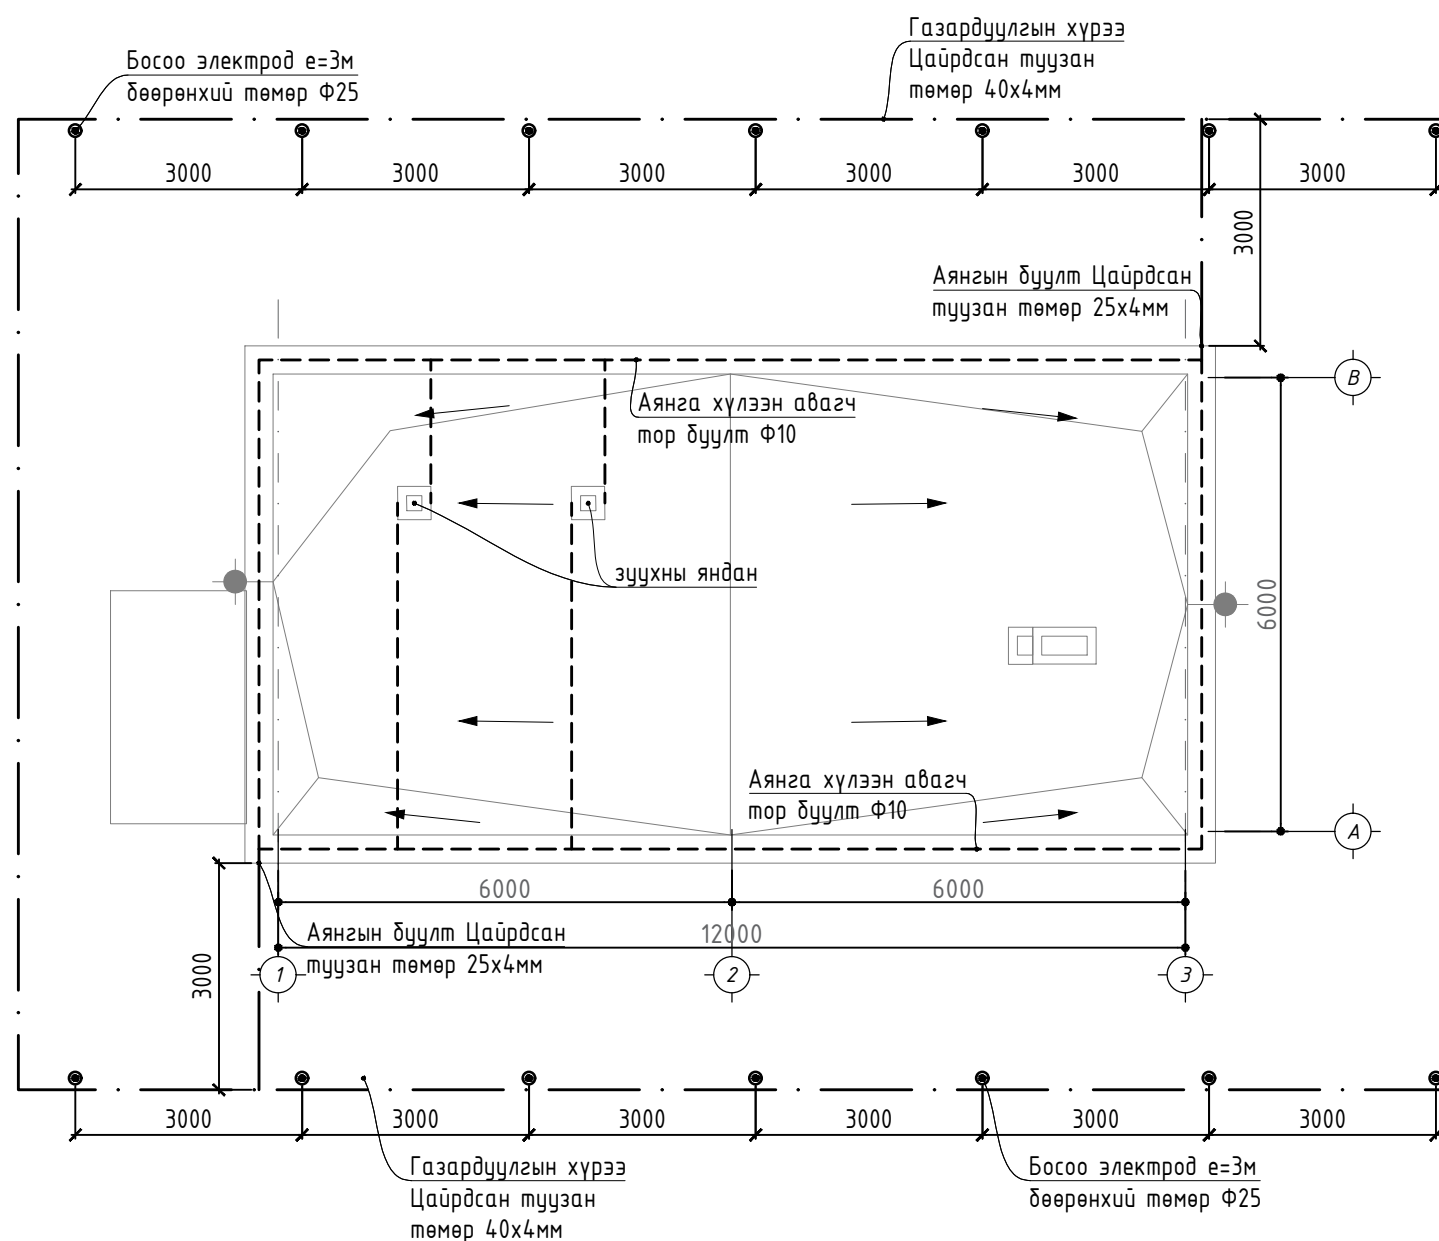

"СЭРГЭЛЭН СУМЫН 160-Н ХҮҮХДИЙН СЧУДАЛТАЙ БАГА СУРГУУЛИЙН ЗУУХНЫ БАРИЛГА"				
Байршил: Дорнод аймаг, Сэргэлэн сум 5-р баг				
Аянга хамгаалалтын байгуулалт			Үе шат:	АЖЛЫН ЗУРАГ
Инженер		Ц.Мөнхбаяр	Масштаб:	Зургийн дугаар:
Гүйцэтгэсэн		Г.Эрхэмбаяр	M1:100	ХТ-5
Шалгасан		Ц.Мөнхбаяр	ЕГ Шифр:	Хуудас:
			ЭП 22-32-128	6
			ТГ Шифр:	Огноо:
				2022 он