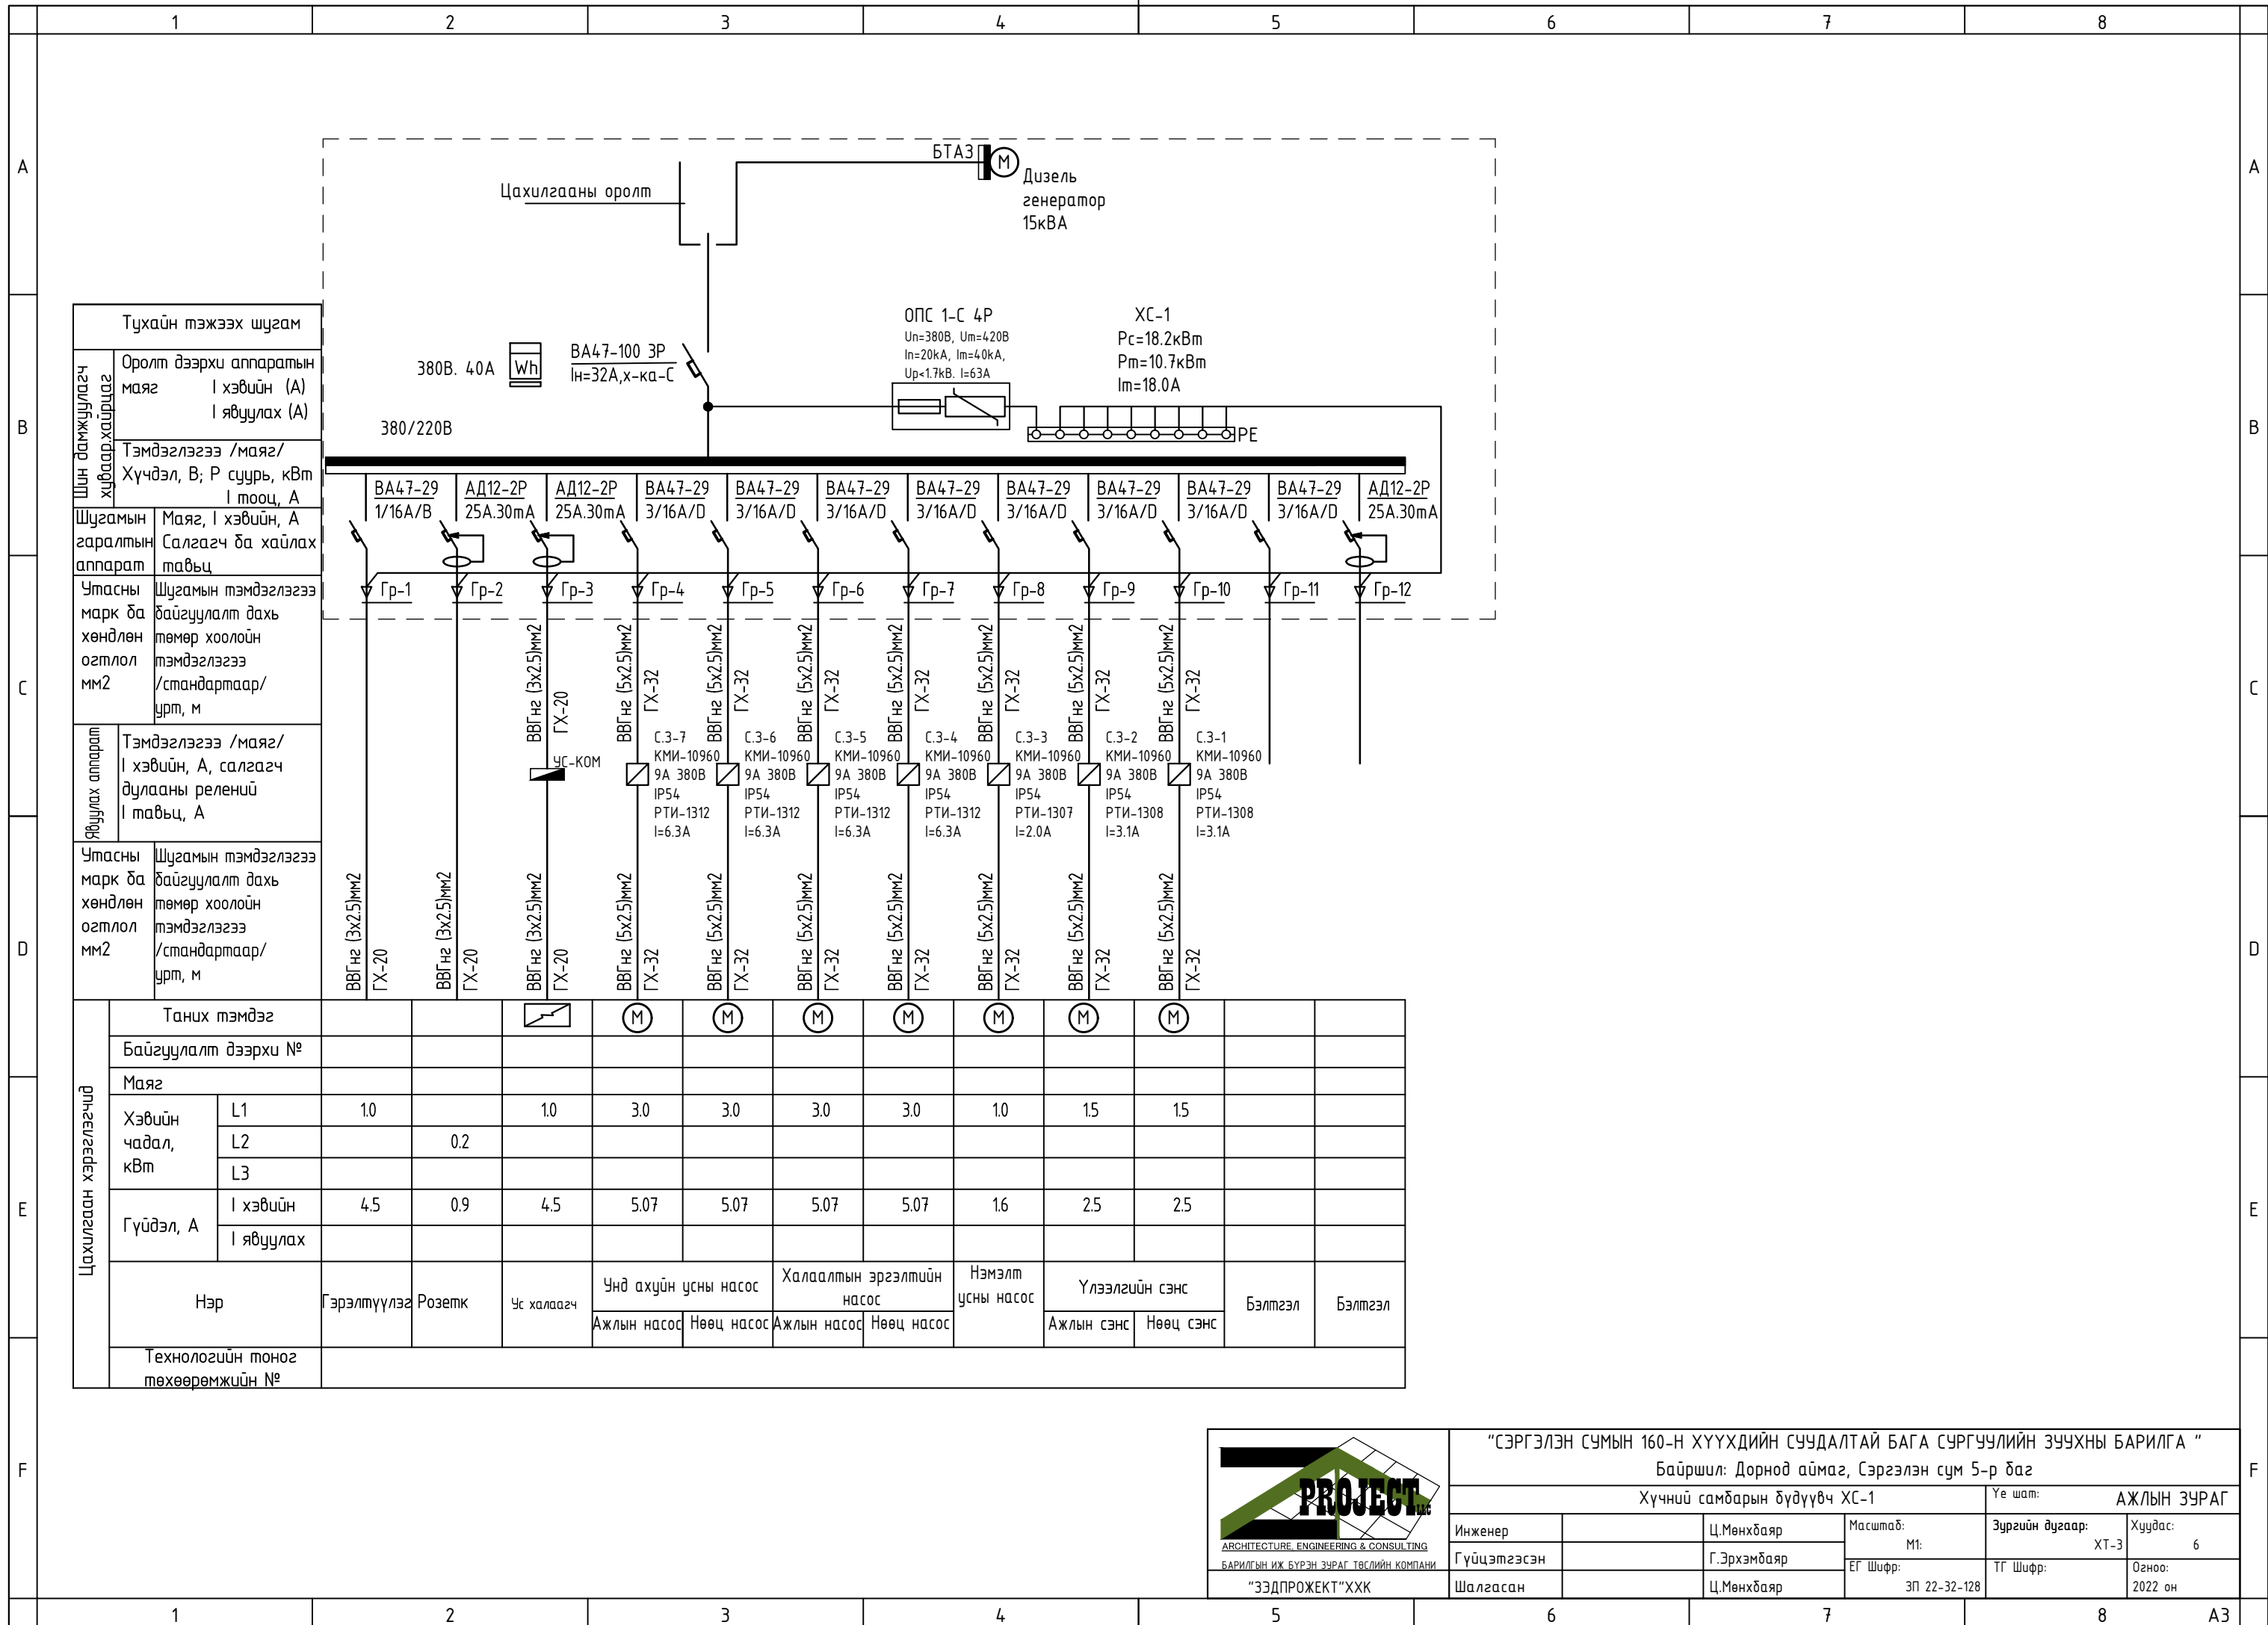

Тухайн тэжээх шугам	
Шин дамжуулагч хийсвэр хайрцаг	Оролт дээрхи аппаратын маяг I хэвийн (А) I явуулах (А)
	Тэмдэглэгээ /маяг/ Хүчдэл, В; Р суурь, кВт I тооц, А
Шугамын гаралтын аппарат	Маяг, I хэвийн, А Салгагч ба хайлах тавьц
Утасны марк ба хөндлөн огтлол мм2	Шугамын тэмдэглэгээ байгуулалт дахь төмөр хоолойн тэмдэглэгээ /стандартаар/ урт, м
Явуулах аппарат	Тэмдэглэгээ /маяг/ I хэвийн, А, салгагч дулааны релений I тавьц, А
Утасны марк ба хөндлөн огтлол мм2	Шугамын тэмдэглэгээ байгуулалт дахь төмөр хоолойн тэмдэглэгээ /стандартаар/ урт, м

Цахилгаан хэрэглэгчид	Таних тэмдэг											
	Байгуулалт дээрхи №											
	Маяг											
	Хэвийн чадал, кВт	L1	1.0	1.0	3.0	3.0	3.0	3.0	1.0	1.5	1.5	
		L2		0.2								
		L3										
Гүйдэл, А	I хэвийн	4.5	0.9	4.5	5.07	5.07	5.07	5.07	1.6	2.5	2.5	
	I явуулах											
Нэр	Гэрэлтүүлэг											
	Розетк											
Технологийн моног төхөөрөмжийн №	Ус халаагч											
	Унд ахуйн усны насос											
	Ажлын насос											
	Нөөц насос											
	Халаалтын эргэлтийн насос											
	Ажлын насос											
	Нөөц насос											
	Нэмэлт усны насос											
	Үлээлгийн сэнс											
	Ажлын сэнс											
	Нөөц сэнс											
	Бэлтгэл											
	Бэлтгэл											

"СЭРГЭЛЭН СУМЫН 160-Н ХҮҮХДИЙН СУЧУДАЛТАЙ БАГА СУРГУУЛИЙН ЗУУХНЫ БАРИЛГА "			
Байршил: Дорнод аймаг, Сэргэлэн сум 5-р баг			
Хүчний самбарын бүдүүвч ХС-1		Үе шат: АЖЛЫН ЗУРАГ	
Инженер	Ц.Мөнхбаяр	Масштаб: М1:	Зургийн дугаар: ХТ-3
Гүйцэтгэсэн	Г.Эрхэмбаяр	ЕГ Шифр: ЗП 22-32-128	Хуудас: 6
Шалгасан	Ц.Мөнхбаяр	ТГ Шифр:	Огноо: 2022 он