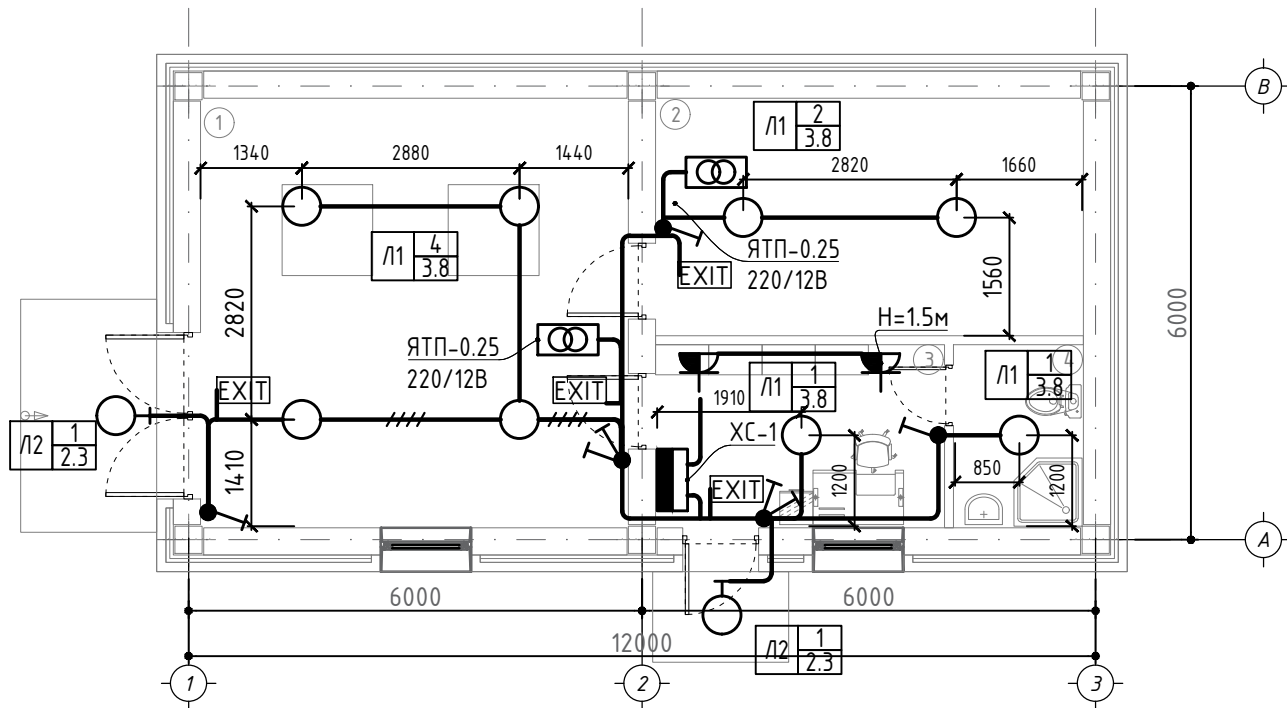

Д/а	Тайлбар	Тэмдэг, Чадал
1	Л1 2 / 3.8 Гэрэлтүүлэгчийн тоо ширхэг Гэрэлтүүлэгч тоноглох өндөр Гэрэлтүүлэгчийн төрөл Улаусах таазны гэрэлтүүлэгч	 60 Вт
2	Л2 2 / 2.8 Гэрэлтүүлэгчийн тоо ширхэг Гэрэлтүүлэгч тоноглох өндөр Гэрэлтүүлэгчийн төрөл Улаусах хананы гэрэлтүүлэгч	 60 Вт

ӨРӨӨНИЙ ТОДОРХОЙЛОЛТ		
Өрөөний дугаар	Өрөөний нэр	Гэрэлтмэлт ЛК
1	Тогооны өрөө	20
2	Тоног төхөөрөмжийн өрөө	20
3	Амрах өрөө	100
4	Ариун цэврийн өрөө	75
	Нийт	80

"СЭРГЭЛЭН СУМЫН 160-Н ХҮҮХДИЙН СЧУДАЛТАЙ БАГА СУРГУУЛИЙН ЗУУХНЫ БАРИЛГА "				
Байршил: Дорнод аймаг, Сэргэлэн сум 5-р баг				
Дотор гэрэлтүүлгийн байгуулалт			Үе шат:	АЖЛЫН ЗУРАГ
Инженер		Ц.Мөнхбаяр	Масштаб: М1:100	Зургийн дугаар: ДГ-1
Гүйцэтгэсэн		Г.Эрхэмбаяр	ЕГ Шифр: ЗП 22-32-128	Хуудас: 6
Шалгасан		Ц.Мөнхбаяр	ТГ Шифр:	Огноо: 2022 он