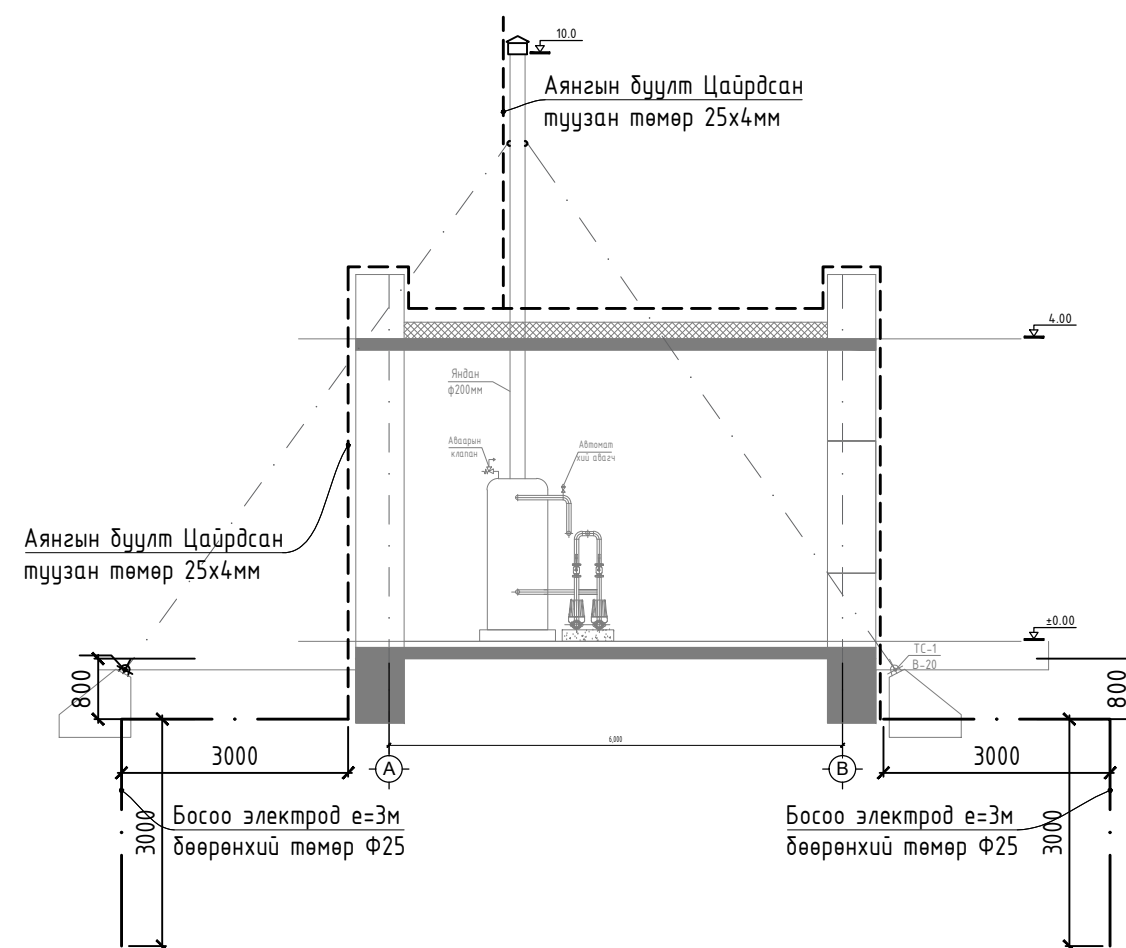

"СЭРГЭЛЭН СУМЫН 160-Н ХҮҮХДИЙН СЧУДАЛТАЙ БАГА СУРГУУЛИЙН ЗУУХНЫ БАРИЛГА"				
Байршил: Дорнод аймаг, Сэргэлэн сум 5-р баг				
Аянга хамгаалалтын байгуулалт			Үе шат:	АЖЛЫН ЗУРАГ
Инженер		Ц.Мөнхбаяр	Масштаб:	Зургийн дугаар:
Гүйцэтгэсэн		Г.Эрхэмбаяр	M1:100	ХТ-5
Шалгасан		Ц.Мөнхбаяр	ЕГ Шифр:	Хуудас:
			ЭП 22-32-128	6
			ТГ Шифр:	Огноо:
				2022 он